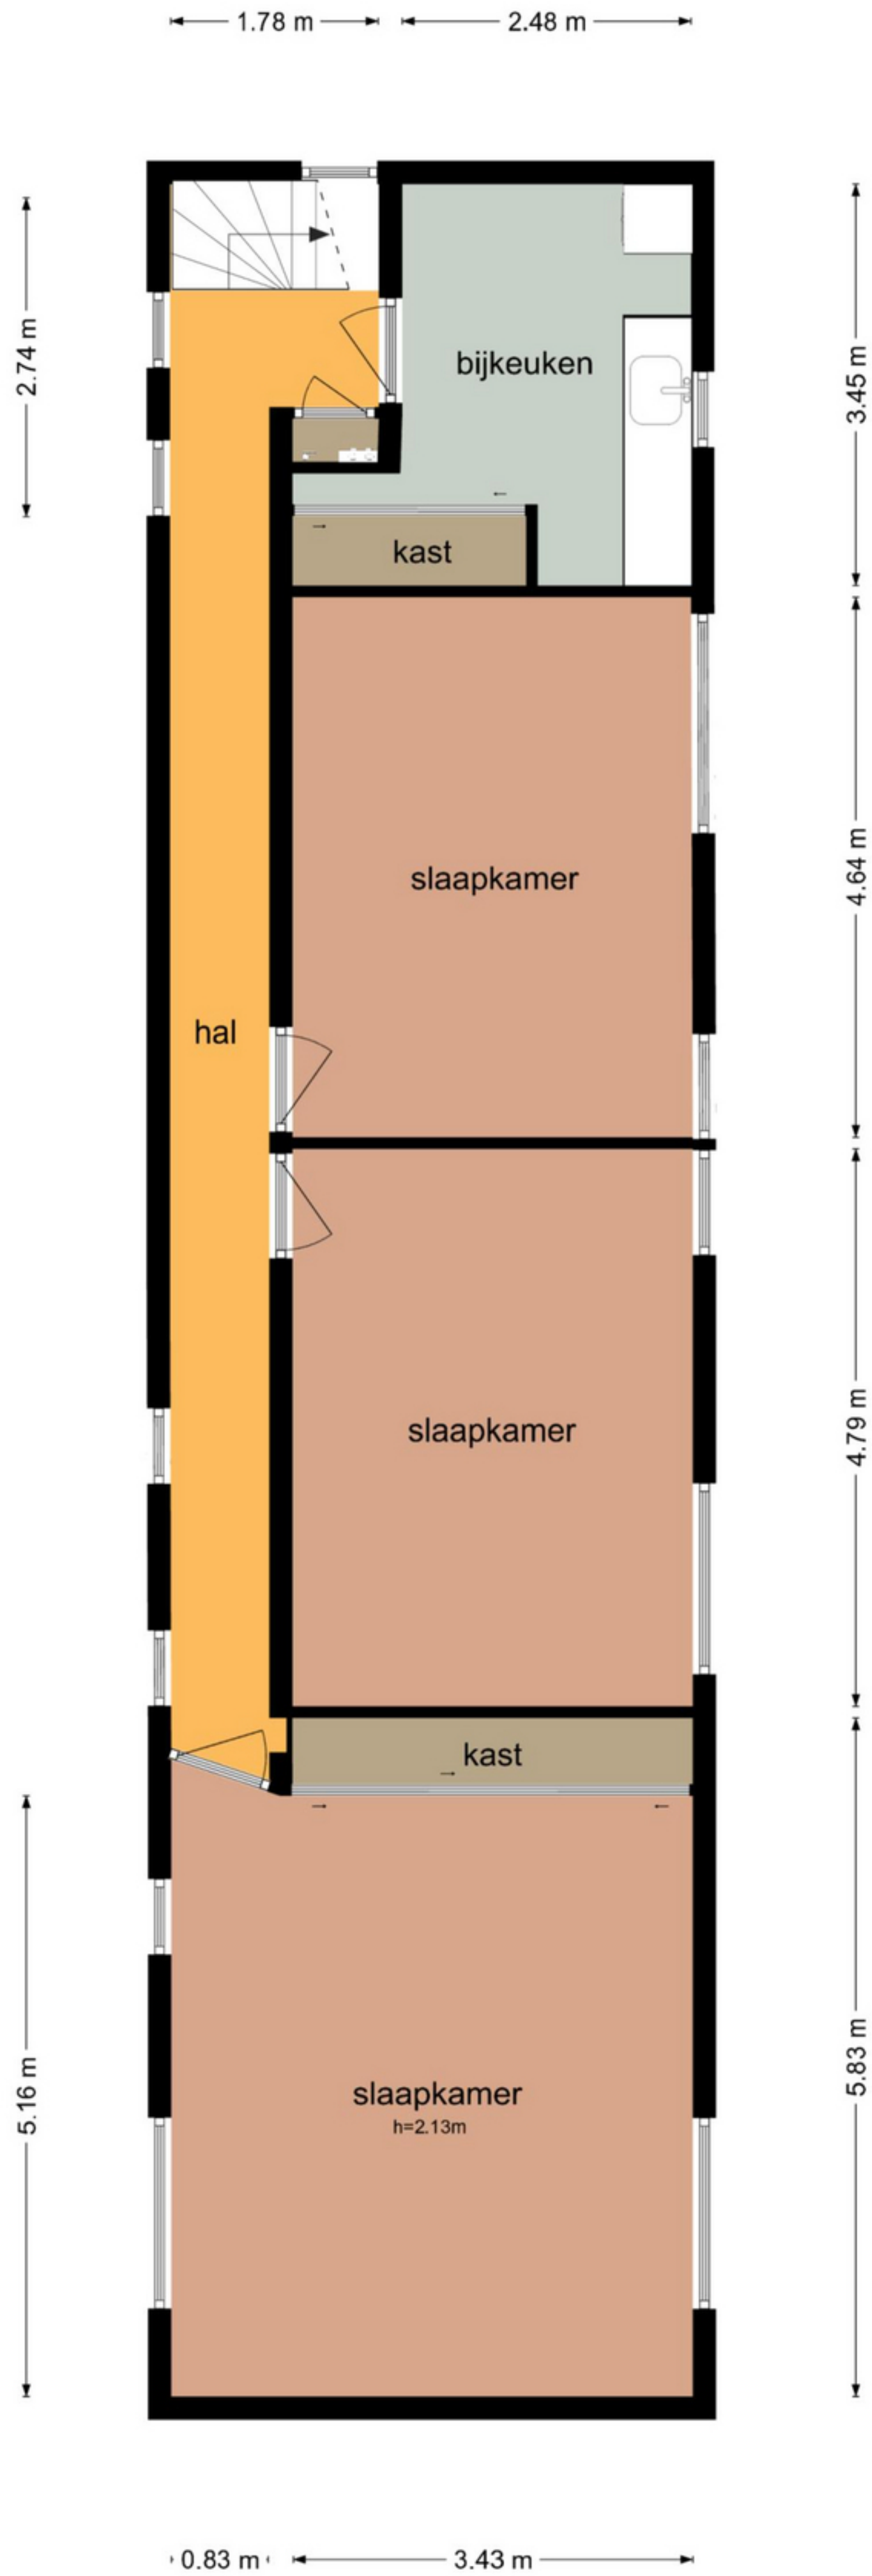

Otweg 108 - Boskoop
Begane Grond

Otweg 108 - Boskoop
Souterrain

Otweg 108 - Boskoop
Tuinhuis

De plattegronden zijn geproduceerd voor promotionele doeleinden en ter indicatie.
Aan de plattegronden kunnen geen rechten worden ontleend
© www.objectenco.nl