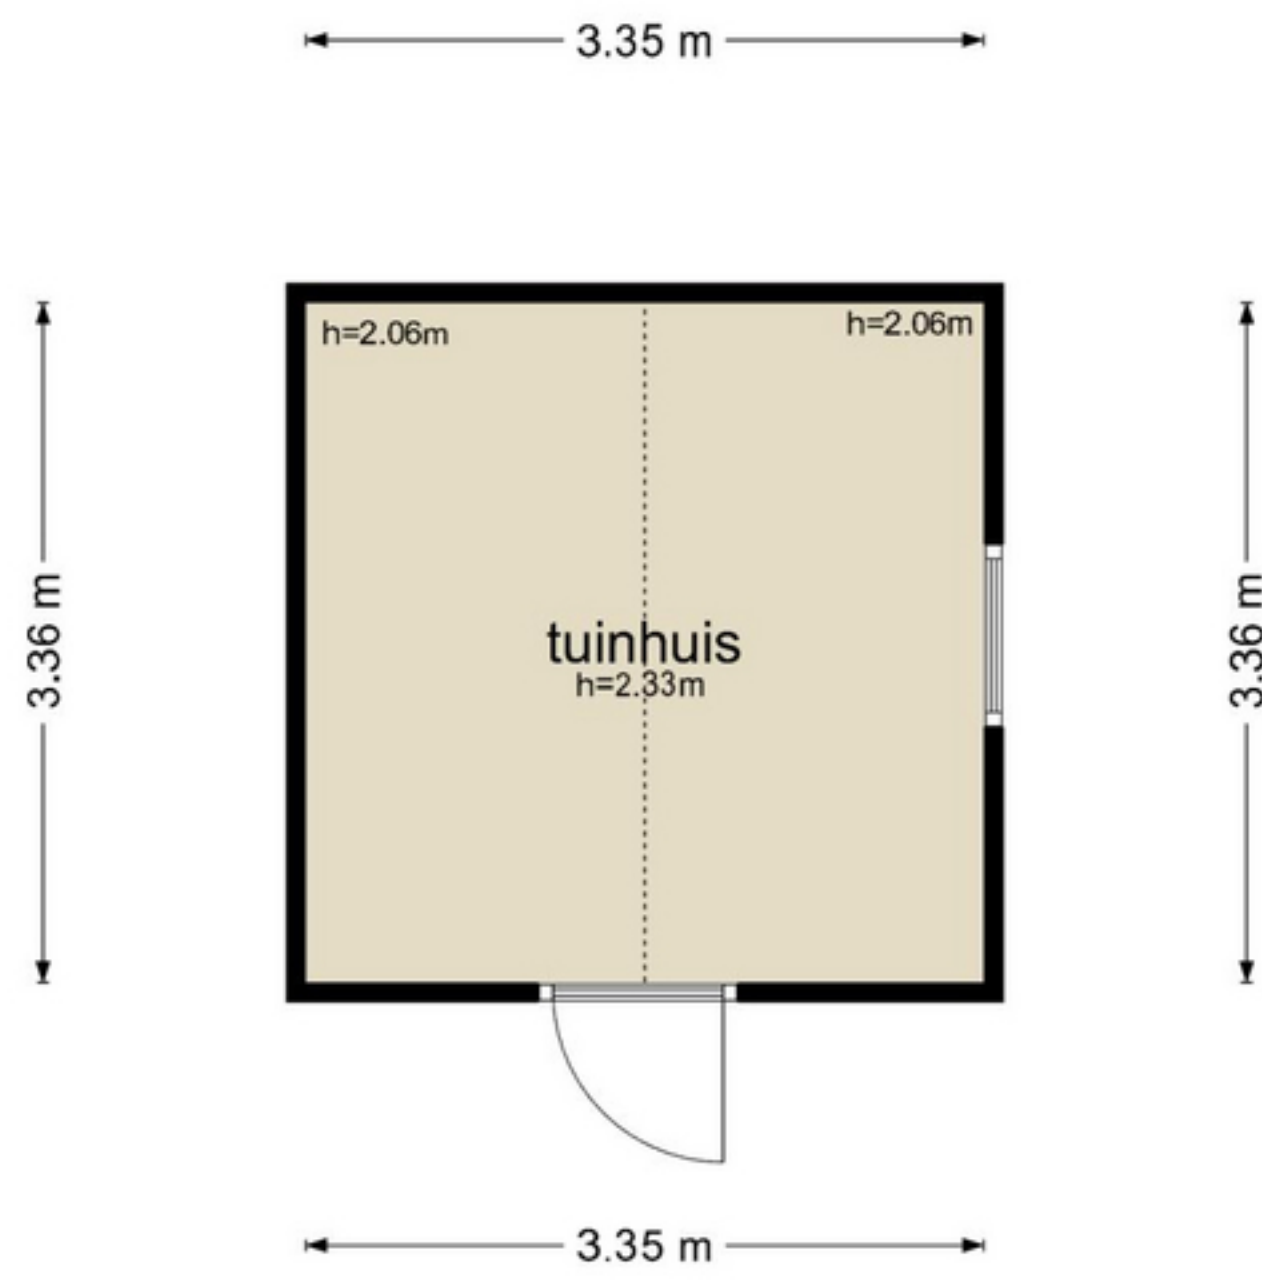

Otweg 108 - Boskoop
Begane Grond

Otweg 108 - Boskoop
Souterrain

Otweg 108 - Boskoop
Tuinhuis

De plattegronden zijn geproduceerd voor promotionele doeleinden en ter indicatie.
Aan de plattegronden kunnen geen rechten worden ontleend
© www.objectenco.nl