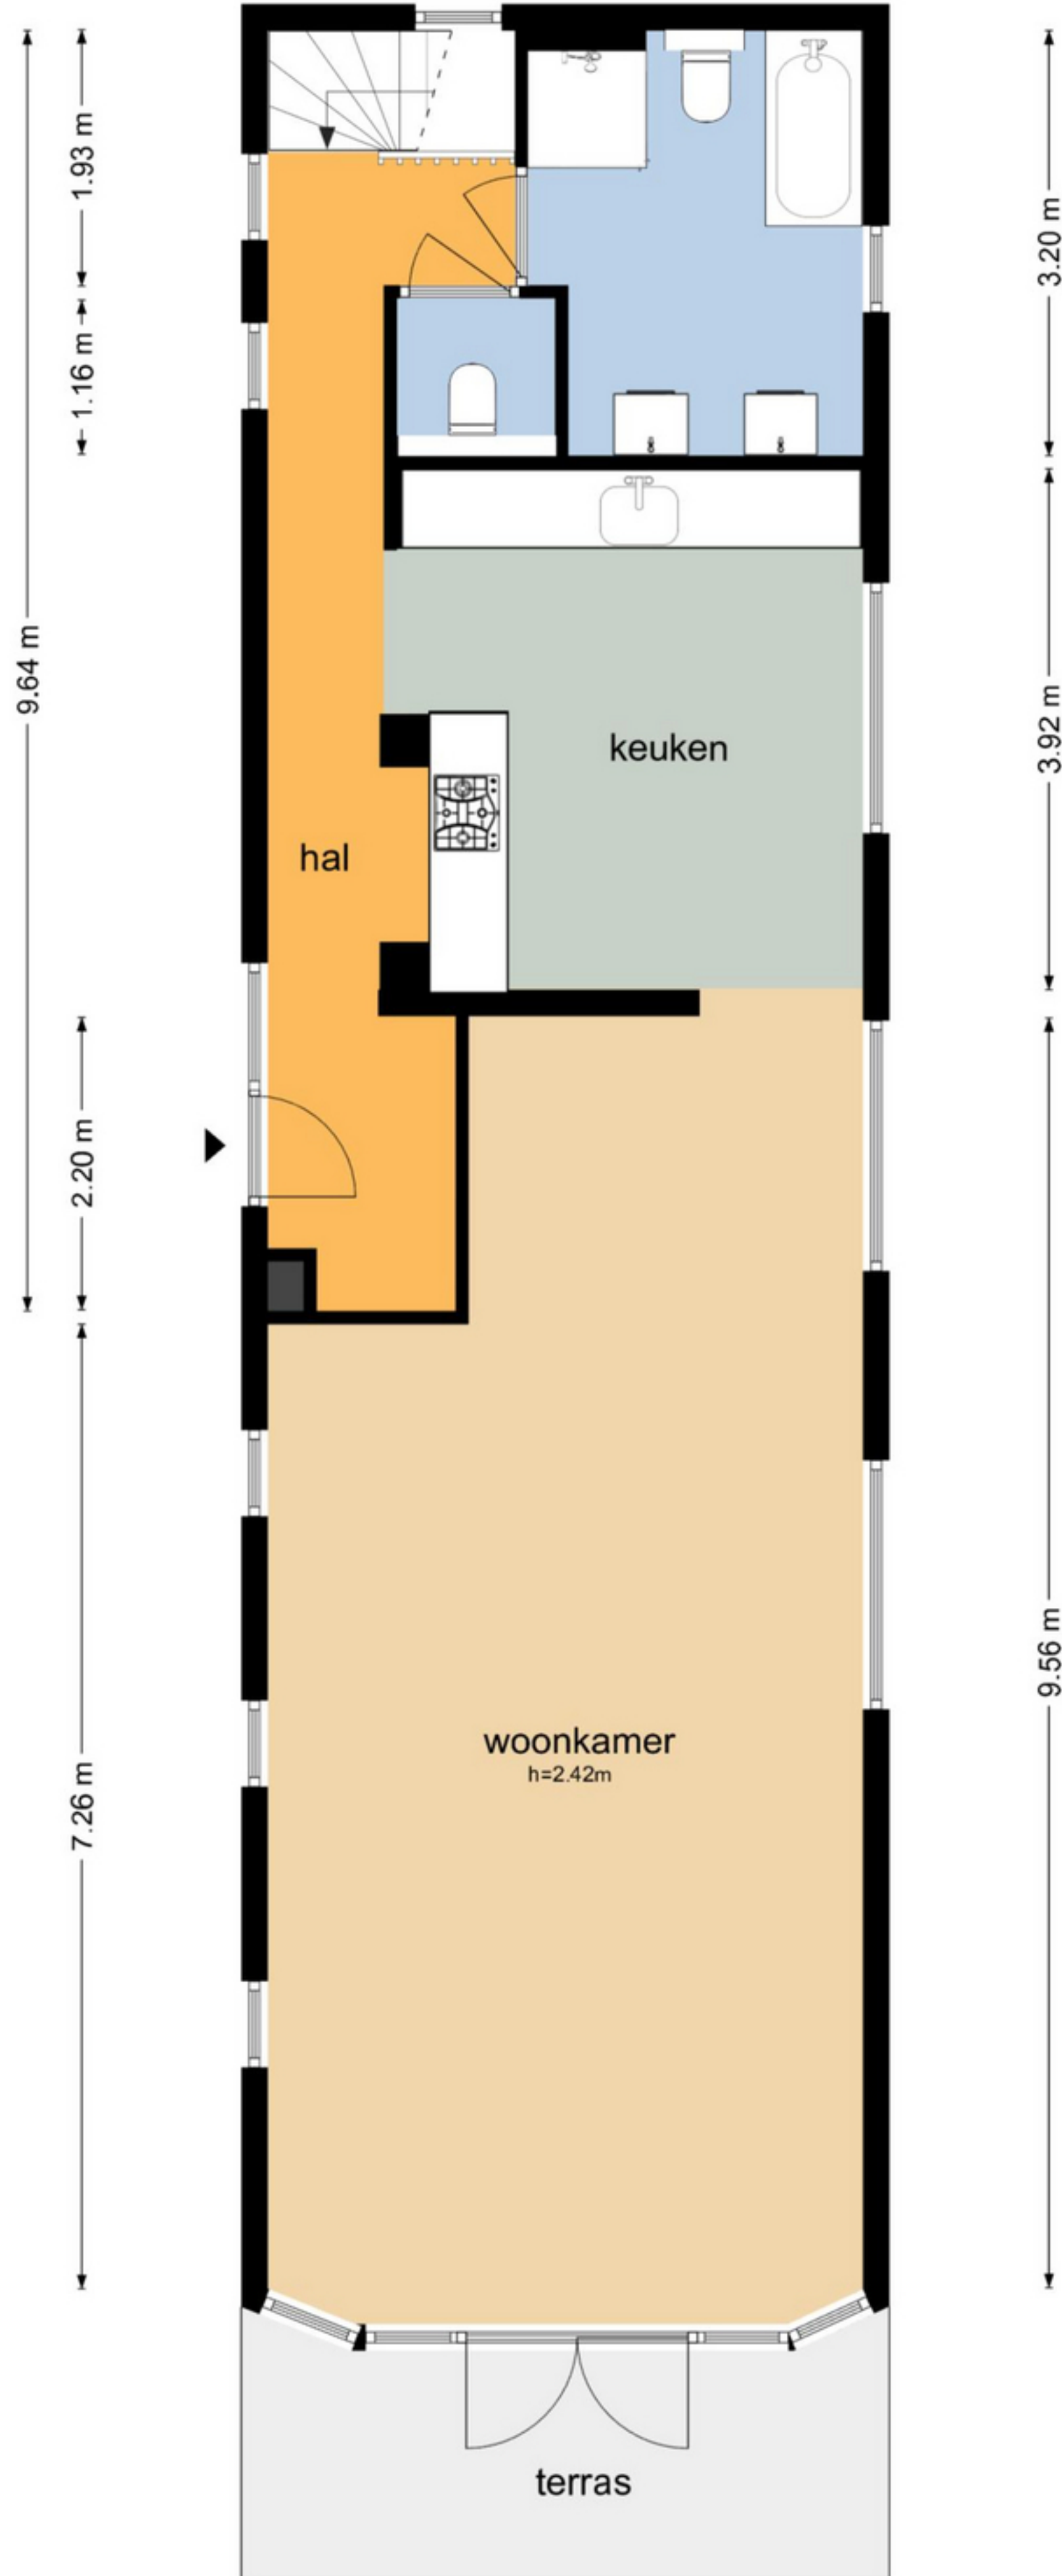

Otweg 108 - Boskoop
Begane Grond

Otweg 108 - Boskoop
Souterrain

Otweg 108 - Boskoop
Tuinhuis

De plattegronden zijn geproduceerd voor promotionele doeleinden en ter indicatie.
Aan de plattegronden kunnen geen rechten worden ontleend
© www.objectenco.nl