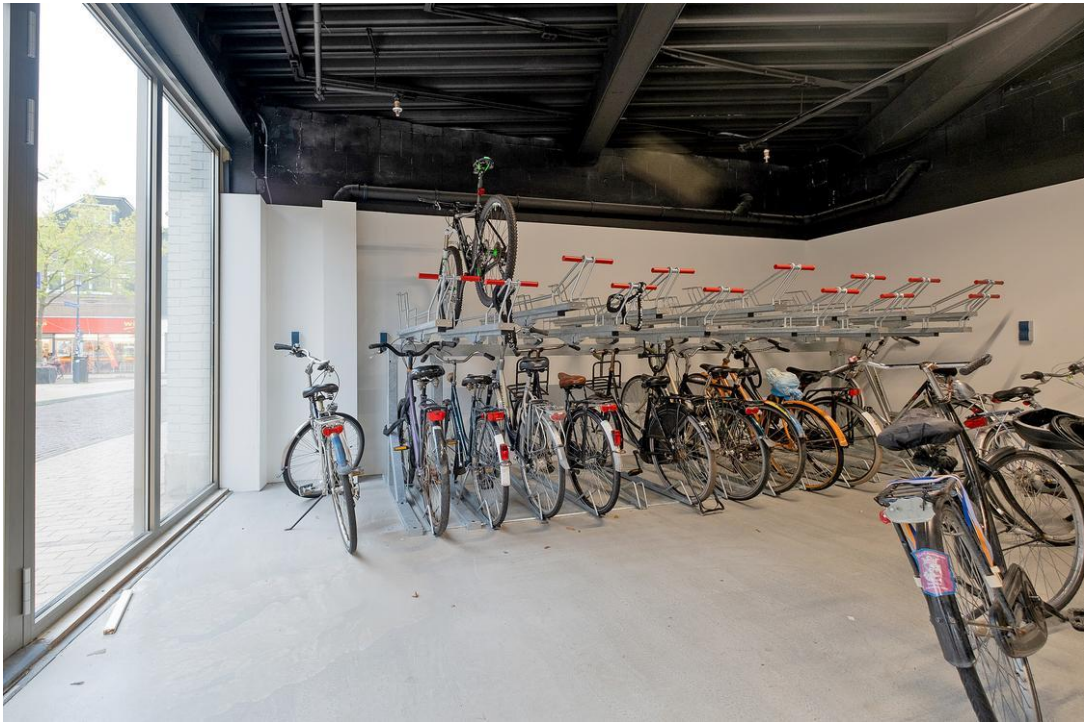

Groenhout Makelaars Midden-Drenthe
Brink 4
9411 KR, BEILEN
Tel: 0593-232121
E-mail: Midden-drenthe@groenhoutmakelaars.nl
www.groenhoutmakelaars.nl