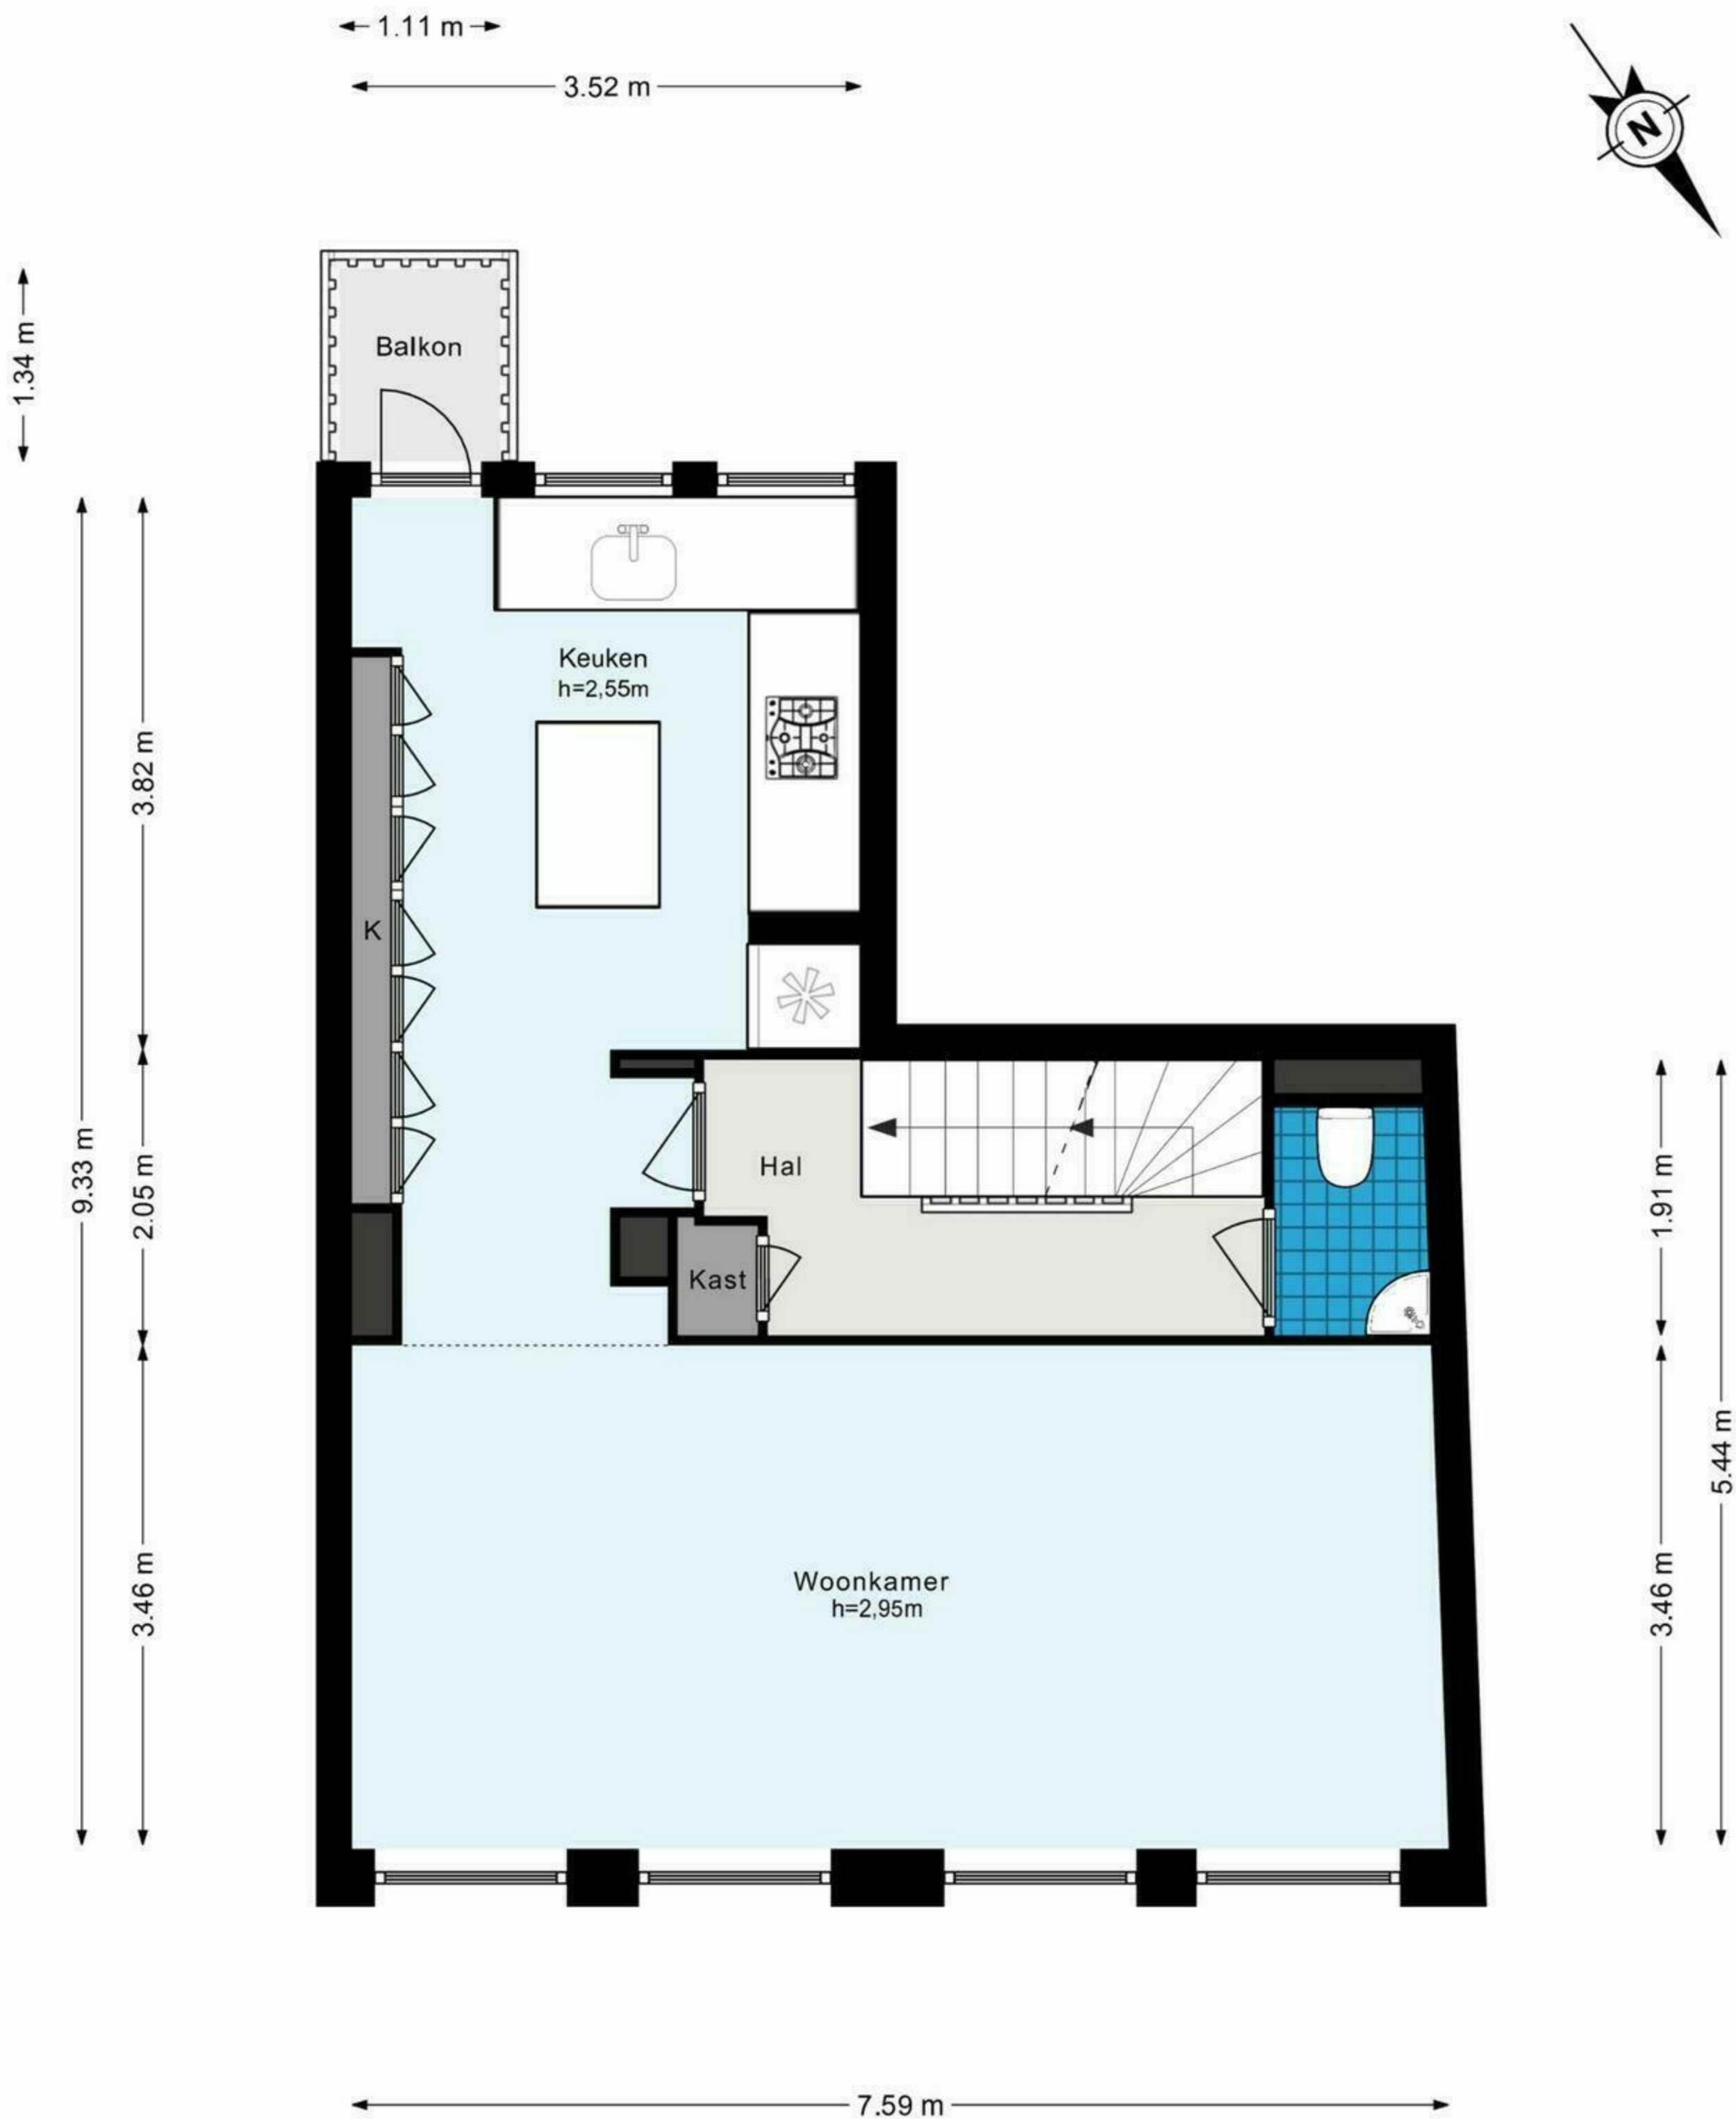

Oude Leliestraat 13-2 - Amsterdam Begane grond

De plattegronden zijn geproduceerd voor promotionele doeleinden en ter indicatie.
Aan de plattegronden kunnen geen rechten worden ontleend.
© www.woningmedia.nl

Oude Leliestraat 13-2 - Amsterdam Eerste verdieping

De plattegronden zijn geproduceerd voor promotionele doeleinden en ter indicatie.
Aan de plattegronden kunnen geen rechten worden ontleend.
© www.woningmedia.nl

Oude Leliestraat 13-2 - Amsterdam

Tweede verdieping

De plattegronden zijn geproduceerd voor promotionele doeleinden en ter indicatie.
Aan de plattegronden kunnen geen rechten worden ontleend.
© www.woningmedia.nl