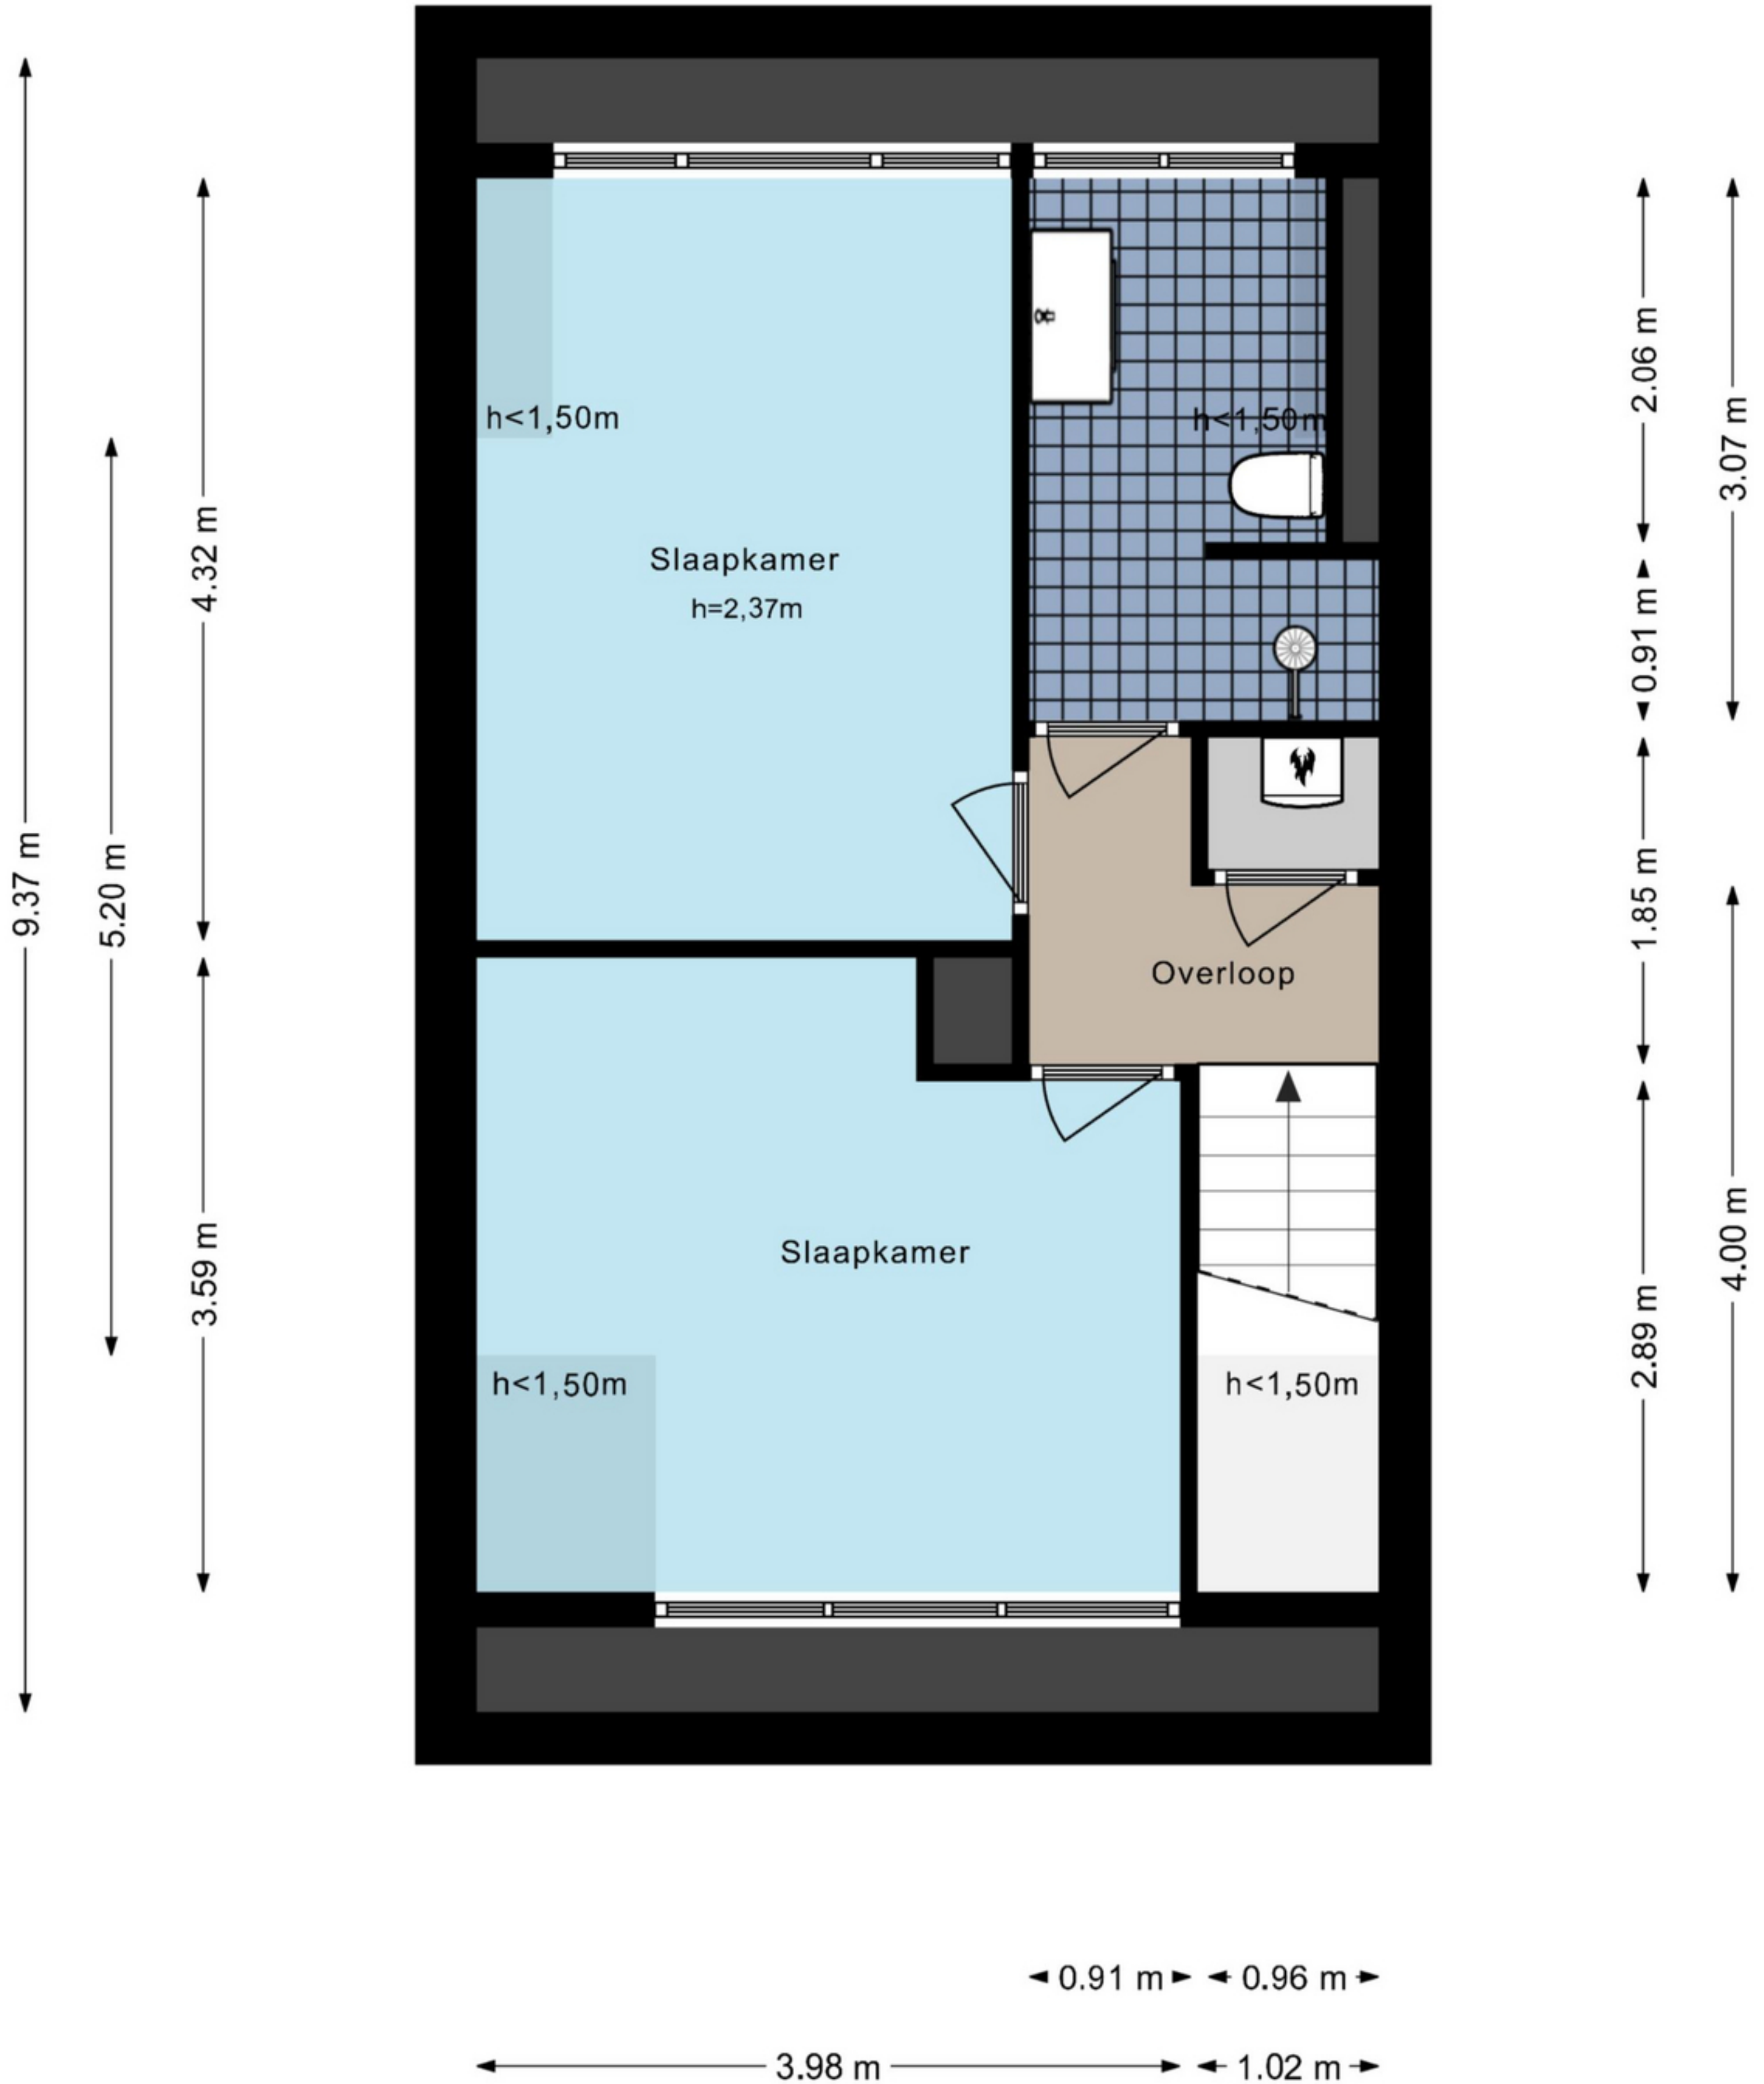

Ouderkerkerlaan 127 - Amstelveen
Begane grond

Ouderkerkerlaan 127 - Amstelveen

Eerste verdieping

De plattegronden zijn geproduceerd voor promotionele doeleinden en ter indicatie.
Aan de plattegronden kunnen geen rechten worden ontleend.
© www.woningmedia.nl

Ouderkerkerlaan 127 - Amstelveen Tweede verdieping

De plattegronden zijn geproduceerd voor promotionele doeleinden en ter indicatie.
Aan de plattegronden kunnen geen rechten worden ontleend.
© www.woningmedia.nl