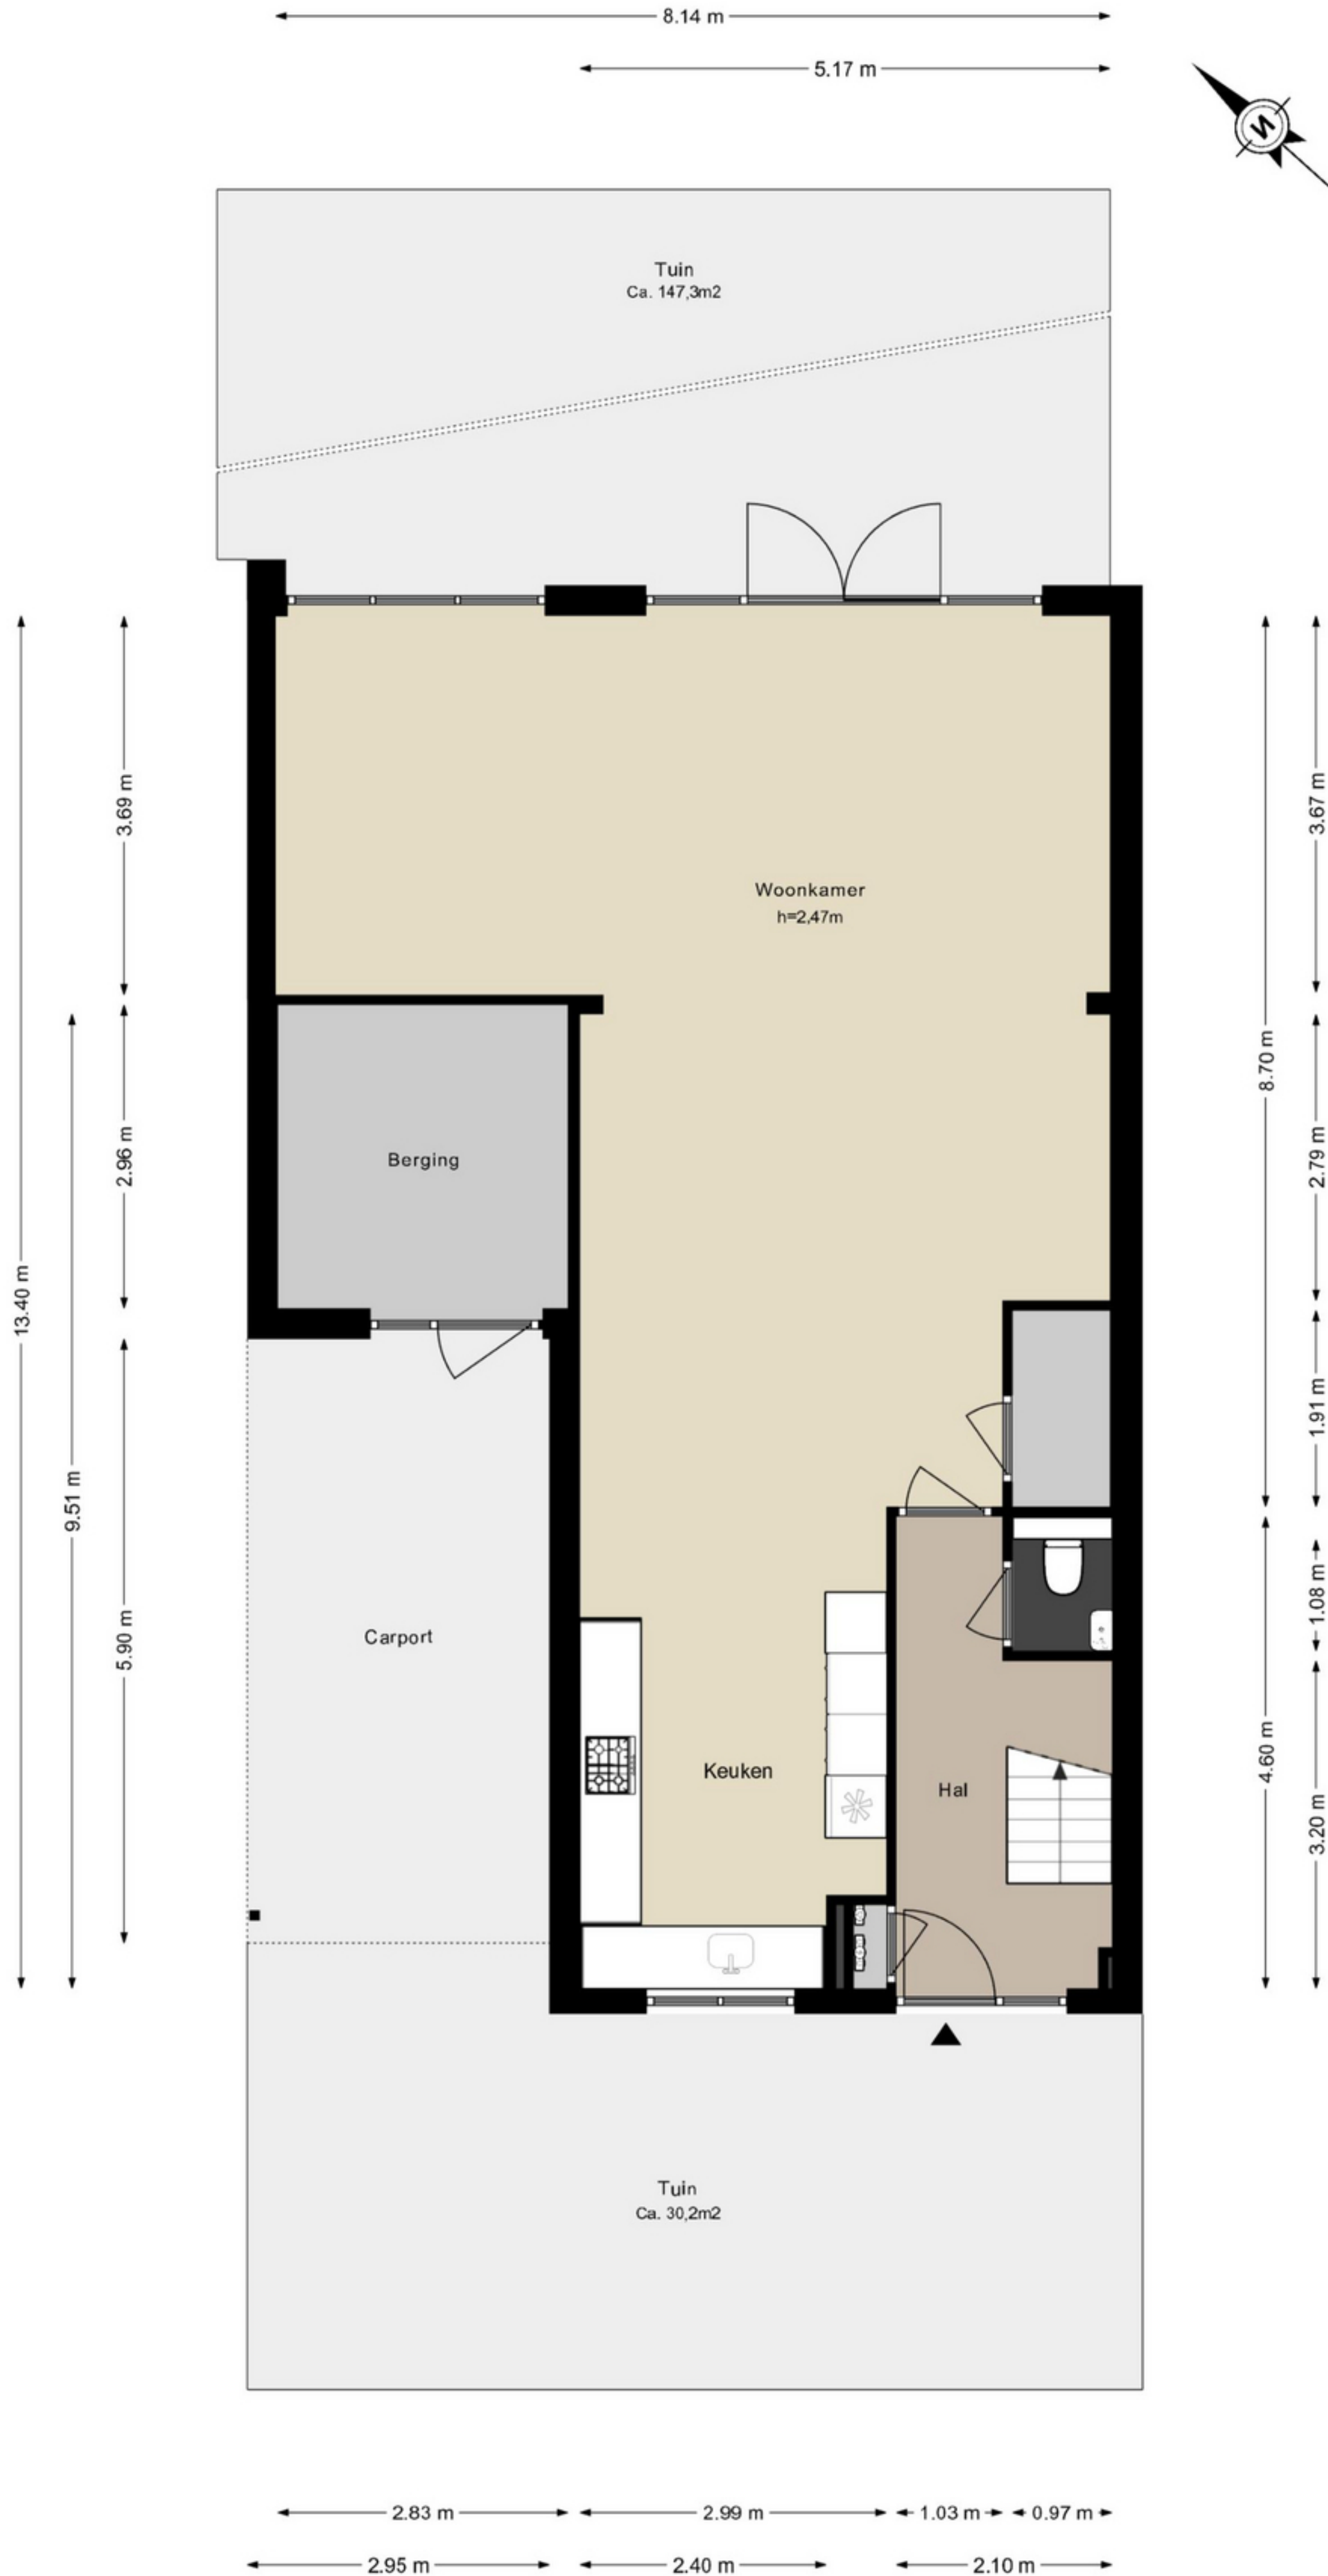

Ouderkerkerlaan 127 - Amstelveen
Begane grond

Ouderkerkerlaan 127 - Amstelveen

Eerste verdieping

De plattegronden zijn geproduceerd voor promotionele doeleinden en ter indicatie.
Aan de plattegronden kunnen geen rechten worden ontleend.
© www.woningmedia.nl

Ouderkerkerlaan 127 - Amstelveen Tweede verdieping

De plattegronden zijn geproduceerd voor promotionele doeleinden en ter indicatie.
Aan de plattegronden kunnen geen rechten worden ontleend.
© www.woningmedia.nl