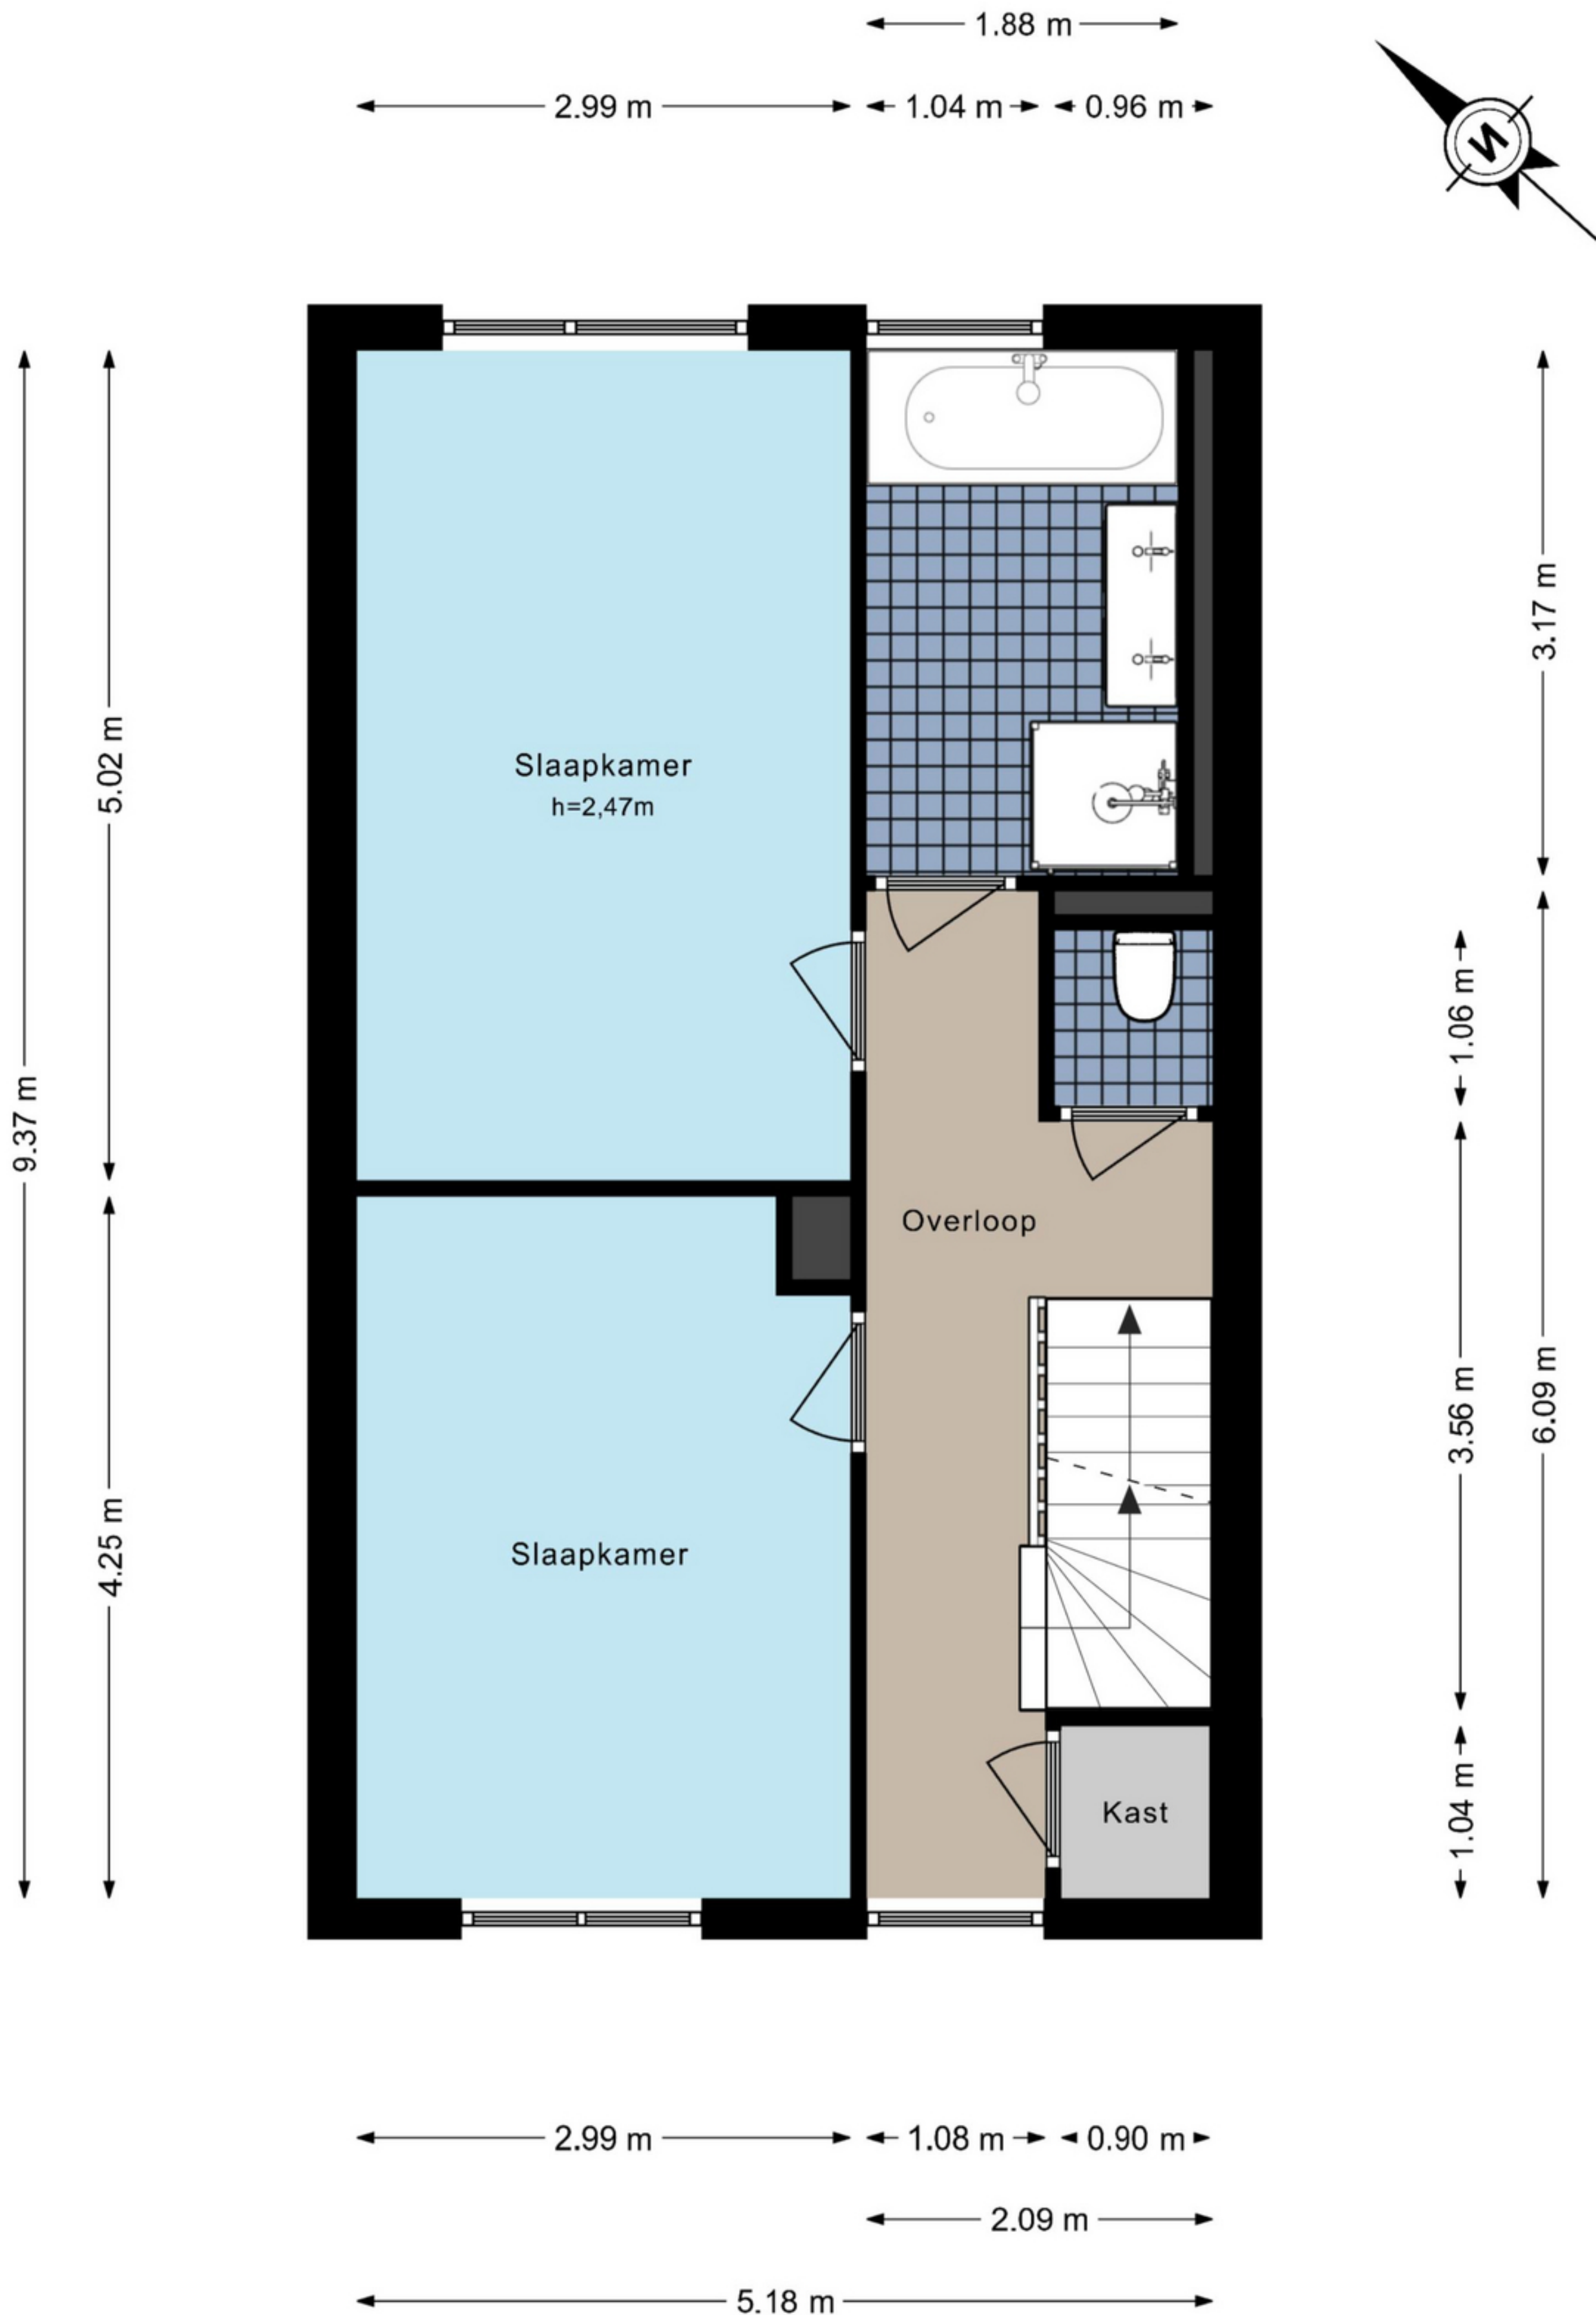

Ouderkerkerlaan 127 - Amstelveen
Begane grond

Ouderkerkerlaan 127 - Amstelveen

Eerste verdieping

De plattegronden zijn geproduceerd voor promotionele doeleinden en ter indicatie.
Aan de plattegronden kunnen geen rechten worden ontleend.
© www.woningmedia.nl

Ouderkerkerlaan 127 - Amstelveen Tweede verdieping

De plattegronden zijn geproduceerd voor promotionele doeleinden en ter indicatie.
Aan de plattegronden kunnen geen rechten worden ontleend.
© www.woningmedia.nl