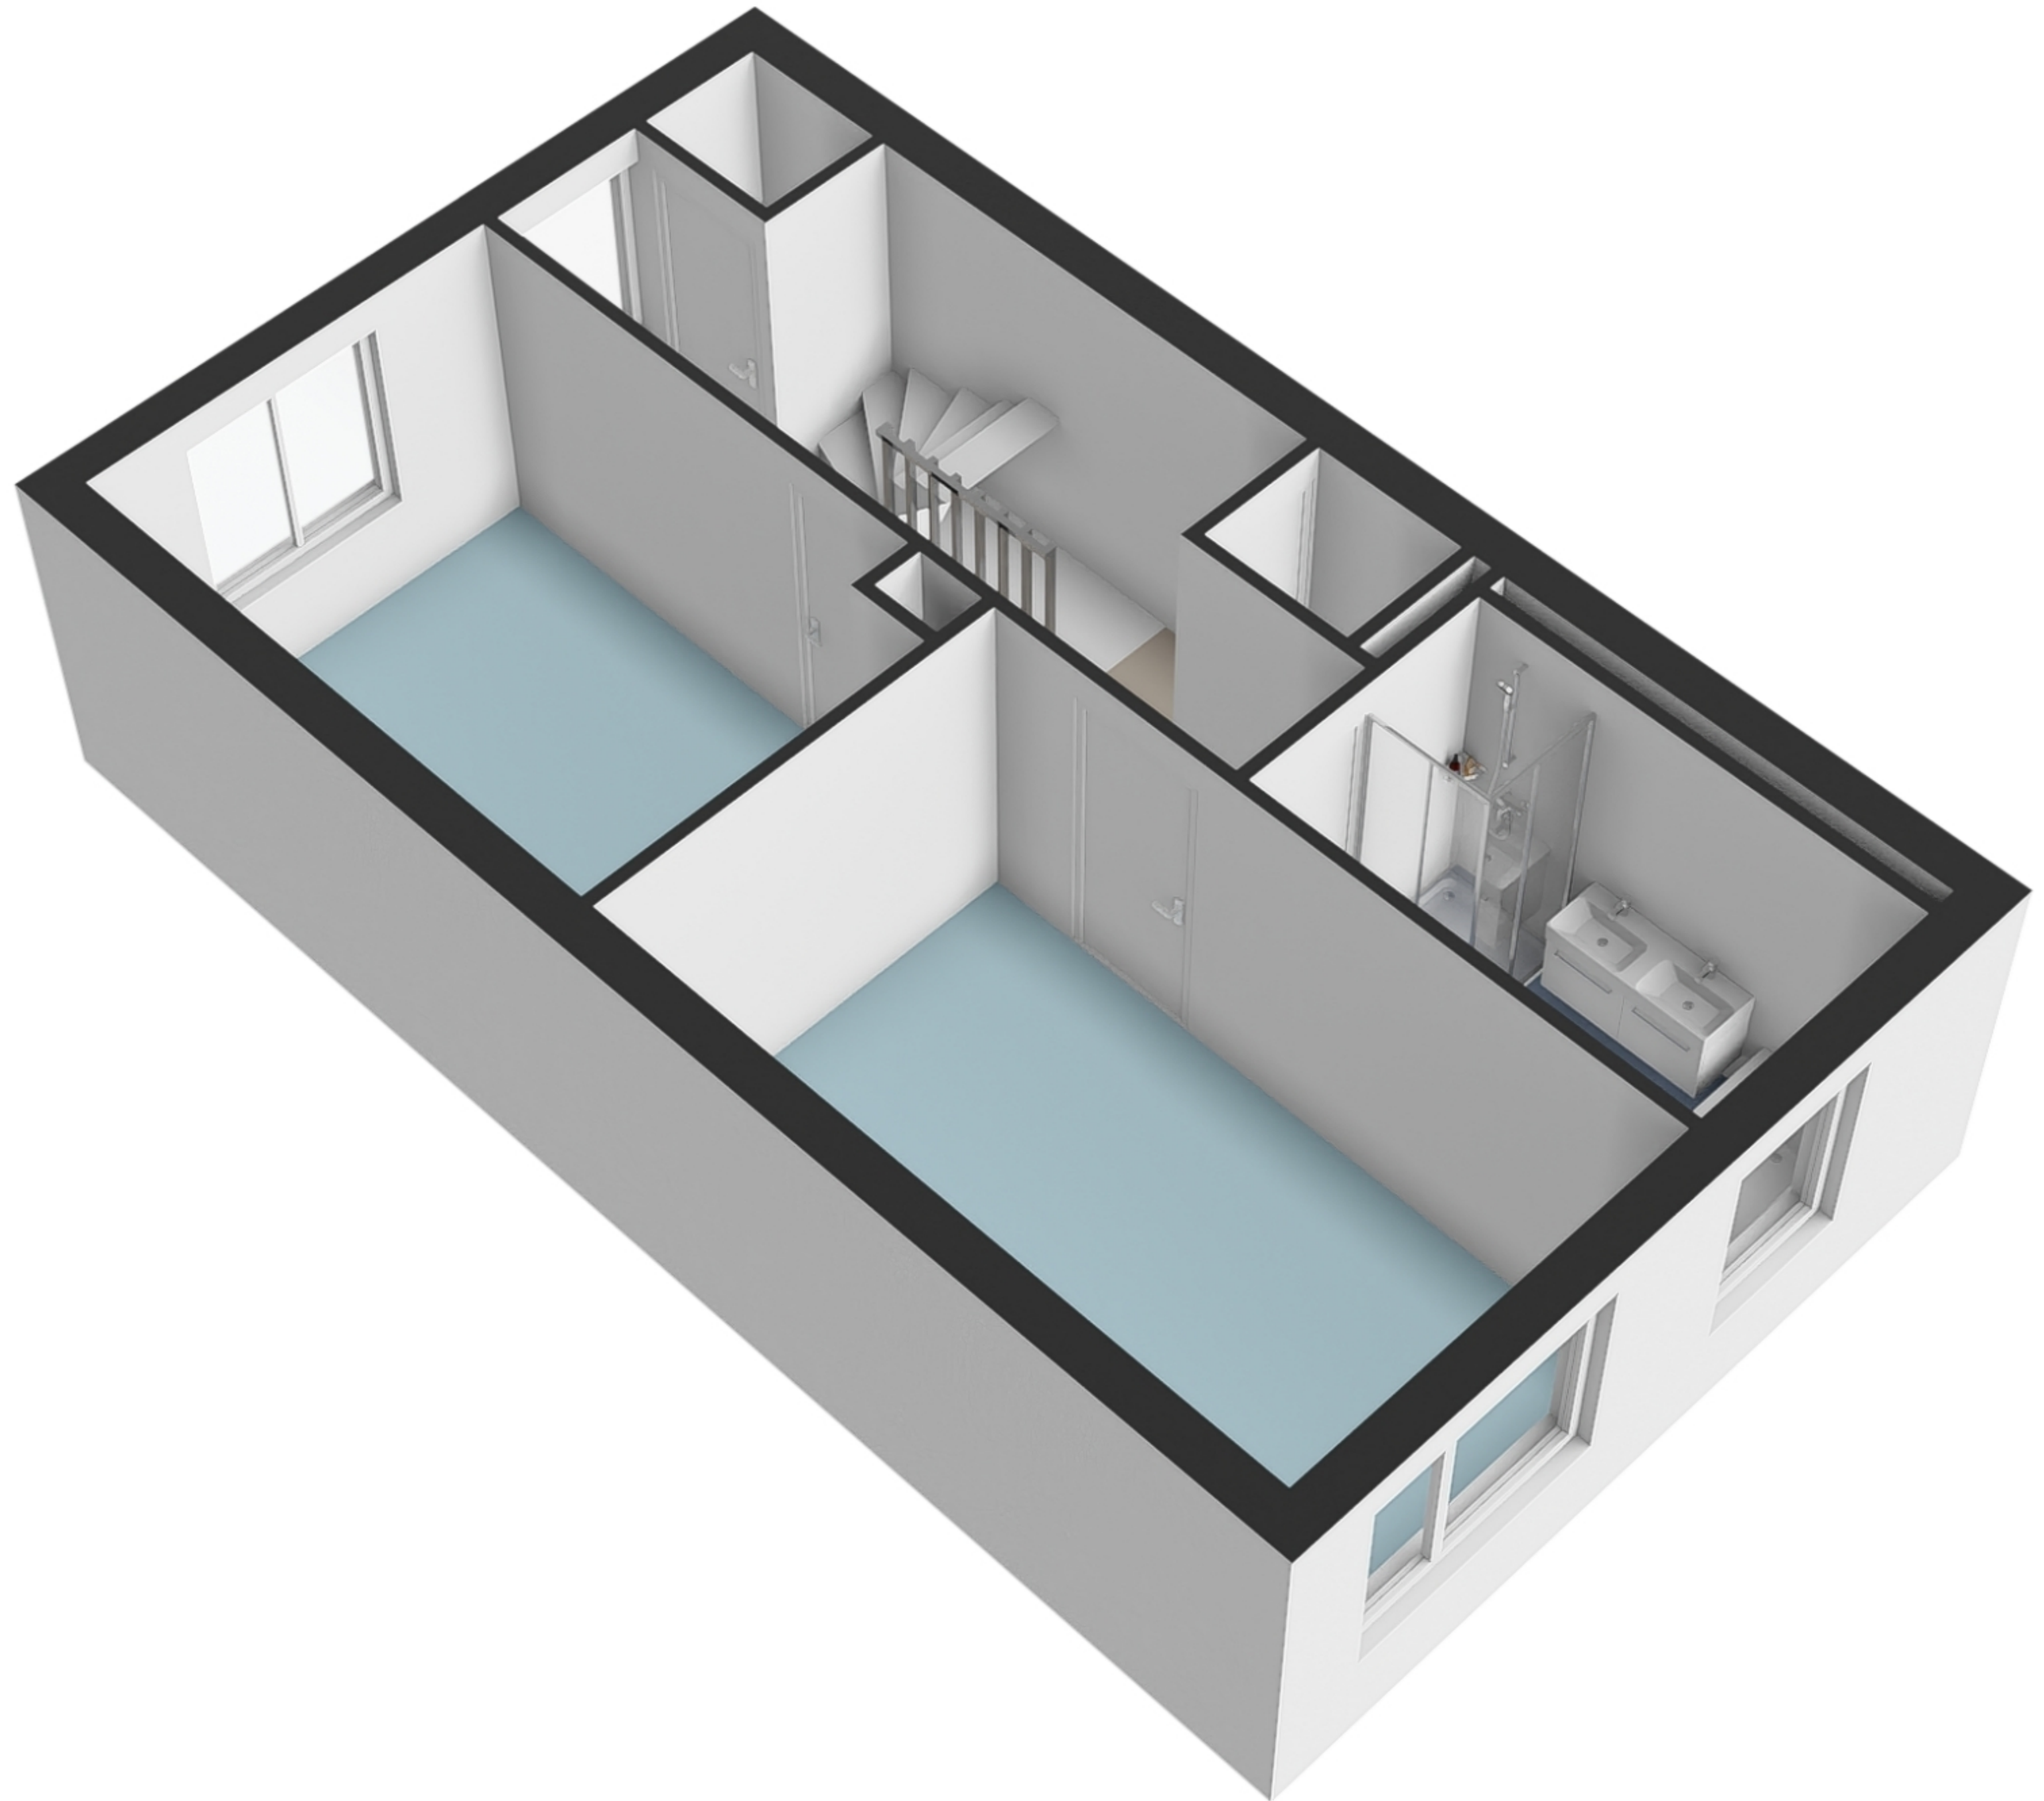

Ouderkerkerlaan 128 - Amstelveen
Perceeltekening

Ouderkerkerlaan 128 - Amstelveen
Begane grond

De plattegronden zijn geproduceerd voor promotionele doeleinden en ter indicatie.
Aan de plattegronden kunnen geen rechten worden ontleend.
© www.woningmedia.nl

Ouderkerkerlaan 128 - Amstelveen

Eerste verdieping

De plattegronden zijn geproduceerd voor promotionele doeleinden en ter indicatie.
Aan de plattegronden kunnen geen rechten worden ontleend.
© www.woningmedia.nl

Ouderkerkerlaan 128 - Amstelveen

Tweede verdieping

De plattegronden zijn geproduceerd voor promotionele doeleinden en ter indicatie.
Aan de plattegronden kunnen geen rechten worden ontleend.

Schaalcontrole