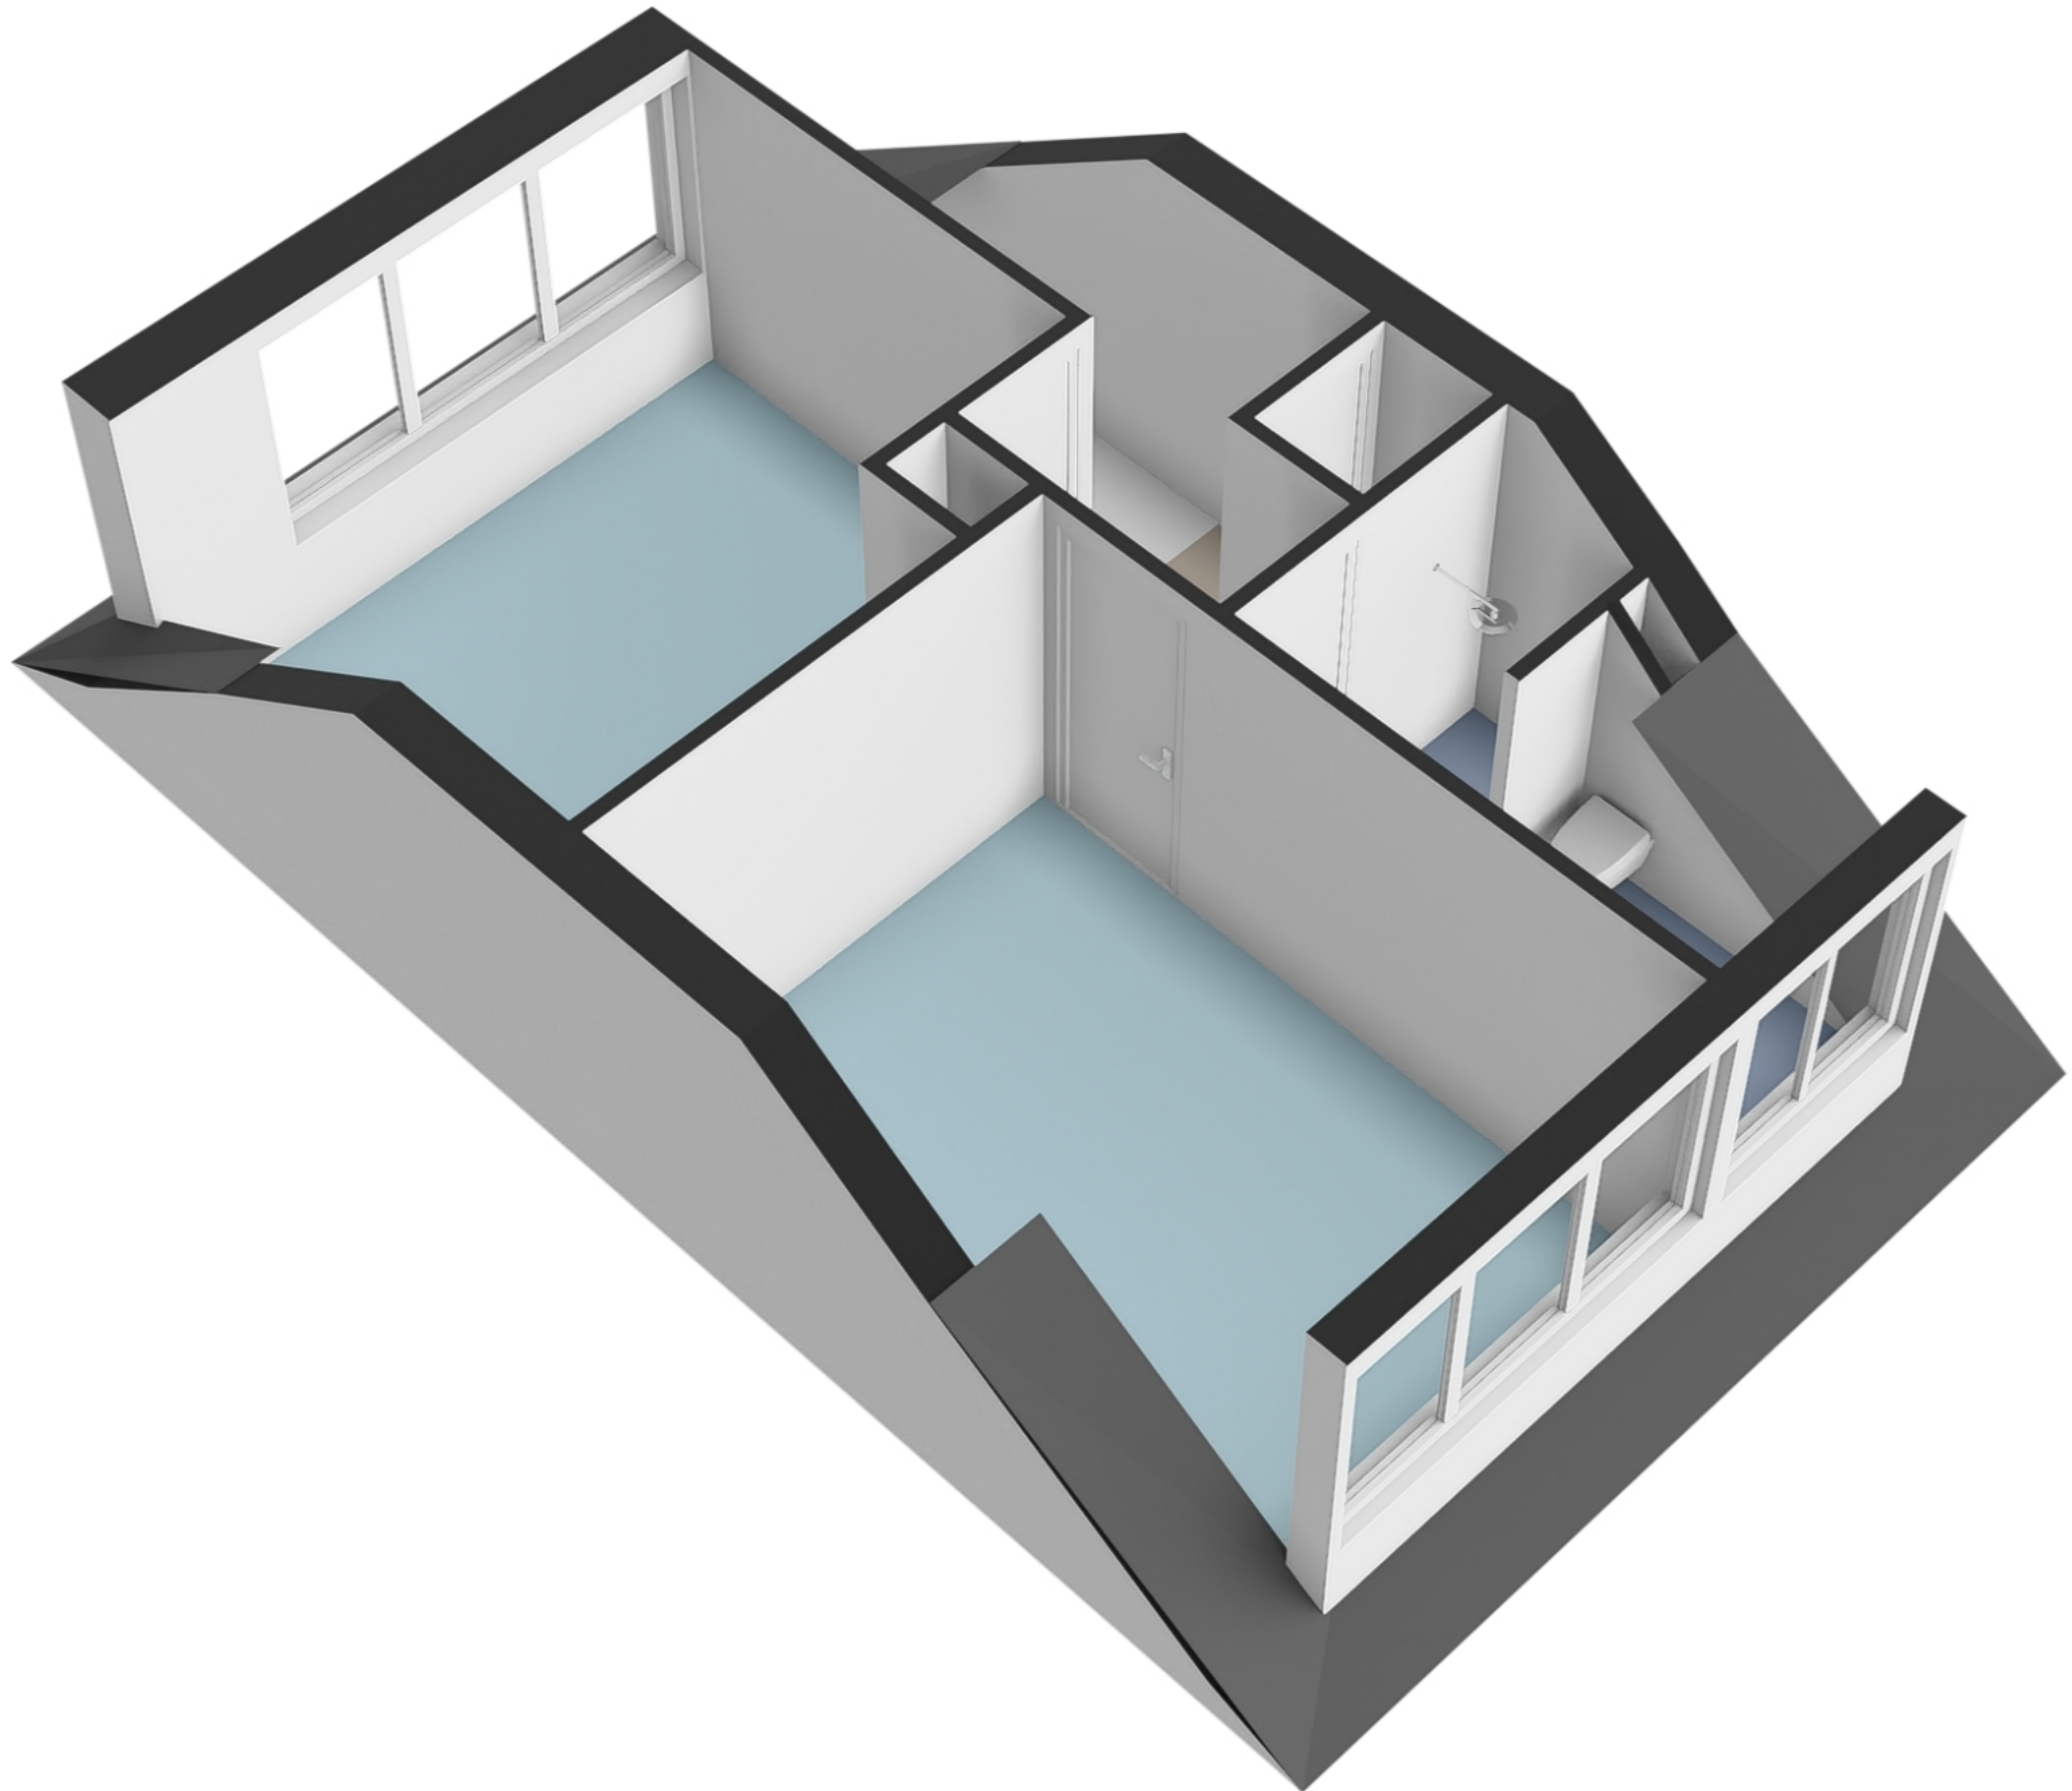

Ouderkerkerlaan 128 - Amstelveen
Perceeltekening

Ouderkerkerlaan 128 - Amstelveen
Begane grond

De plattegronden zijn geproduceerd voor promotionele doeleinden en ter indicatie.
Aan de plattegronden kunnen geen rechten worden ontleend.
© www.woningmedia.nl

Ouderkerkerlaan 128 - Amstelveen

Eerste verdieping

De plattegronden zijn geproduceerd voor promotionele doeleinden en ter indicatie.
Aan de plattegronden kunnen geen rechten worden ontleend.
© www.woningmedia.nl

Ouderkerkerlaan 128 - Amstelveen

Tweede verdieping

De plattegronden zijn geproduceerd voor promotionele doeleinden en ter indicatie.
Aan de plattegronden kunnen geen rechten worden ontleend.

Schaalcontrole