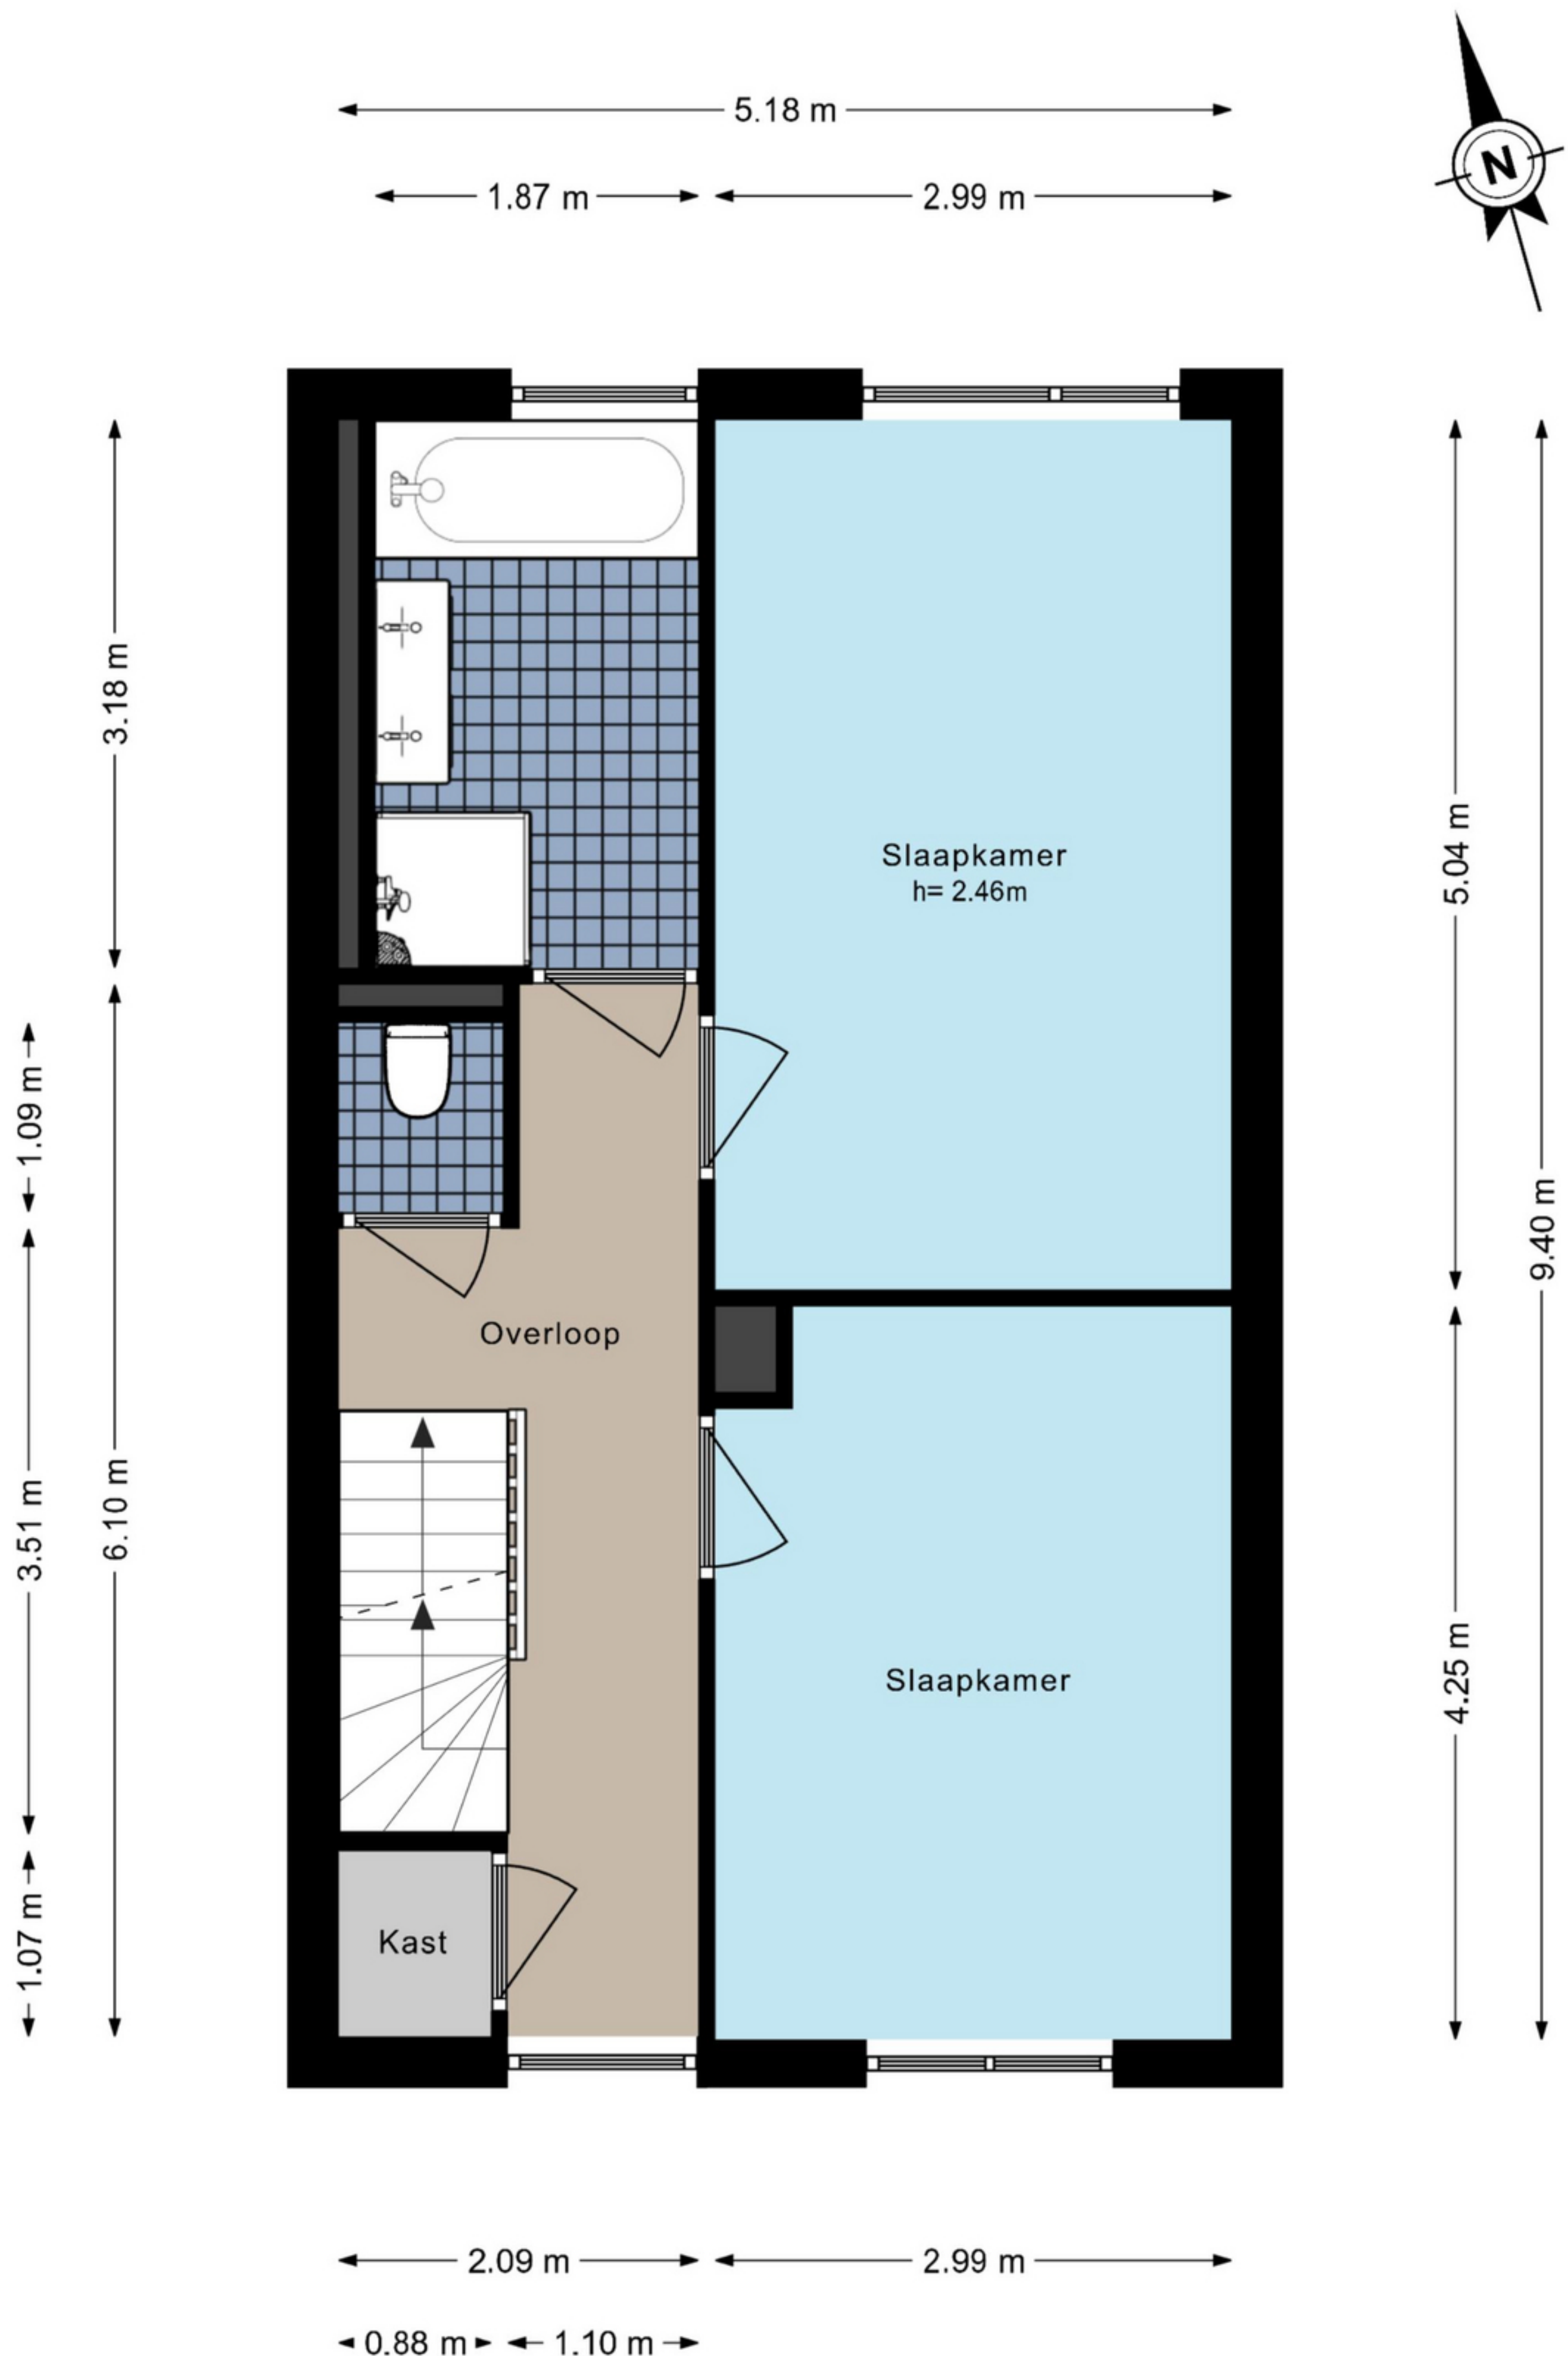

Ouderkerkerlaan 128 - Amstelveen
Perceeltekening

Ouderkerkerlaan 128 - Amstelveen
Begane grond

De plattegronden zijn geproduceerd voor promotionele doeleinden en ter indicatie.
Aan de plattegronden kunnen geen rechten worden ontleend.
© www.woningmedia.nl

Ouderkerkerlaan 128 - Amstelveen

Eerste verdieping

De plattegronden zijn geproduceerd voor promotionele doeleinden en ter indicatie.
Aan de plattegronden kunnen geen rechten worden ontleend.
© www.woningmedia.nl

Ouderkerkerlaan 128 - Amstelveen

Tweede verdieping

De plattegronden zijn geproduceerd voor promotionele doeleinden en ter indicatie.
Aan de plattegronden kunnen geen rechten worden ontleend.

Schaalcontrole