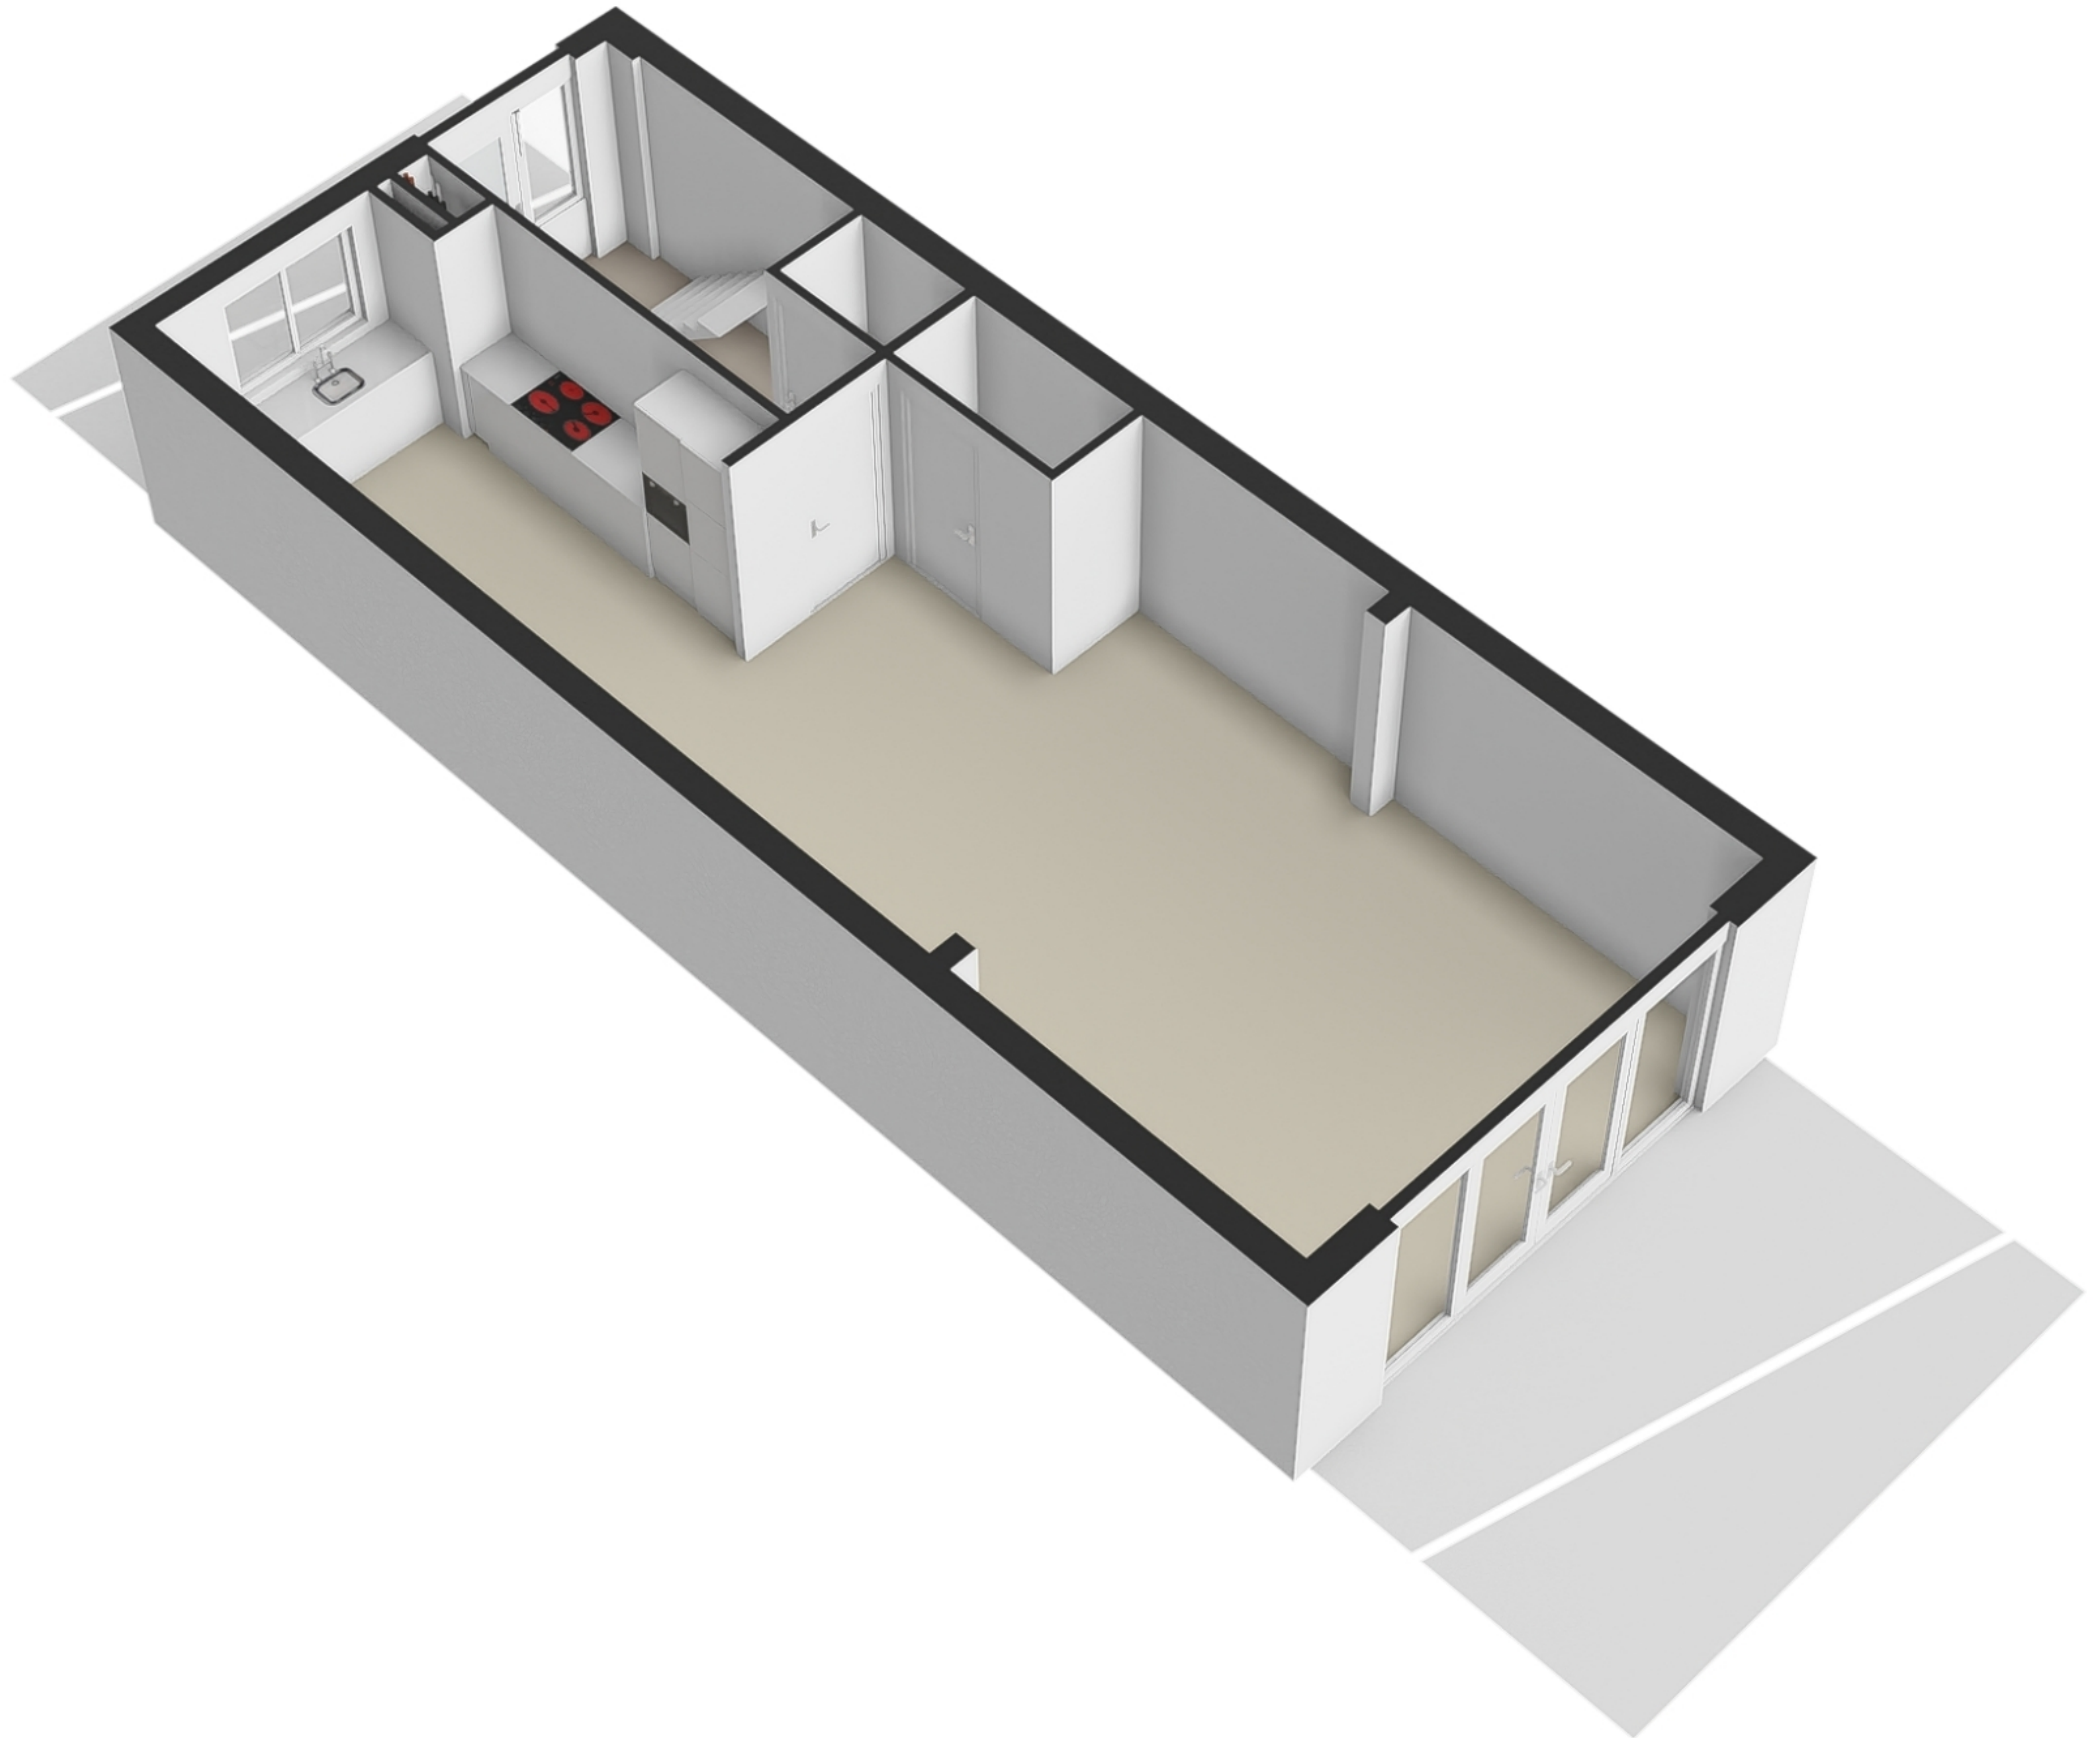

Ouderkerkerlaan 128 - Amstelveen
Perceeltekening

Ouderkerkerlaan 128 - Amstelveen
Begane grond

De plattegronden zijn geproduceerd voor promotionele doeleinden en ter indicatie.
Aan de plattegronden kunnen geen rechten worden ontleend.
© www.woningmedia.nl

Ouderkerkerlaan 128 - Amstelveen

Eerste verdieping

De plattegronden zijn geproduceerd voor promotionele doeleinden en ter indicatie.
Aan de plattegronden kunnen geen rechten worden ontleend.
© www.woningmedia.nl

Ouderkerkerlaan 128 - Amstelveen

Tweede verdieping

De plattegronden zijn geproduceerd voor promotionele doeleinden en ter indicatie.
Aan de plattegronden kunnen geen rechten worden ontleend.

Schaalcontrole