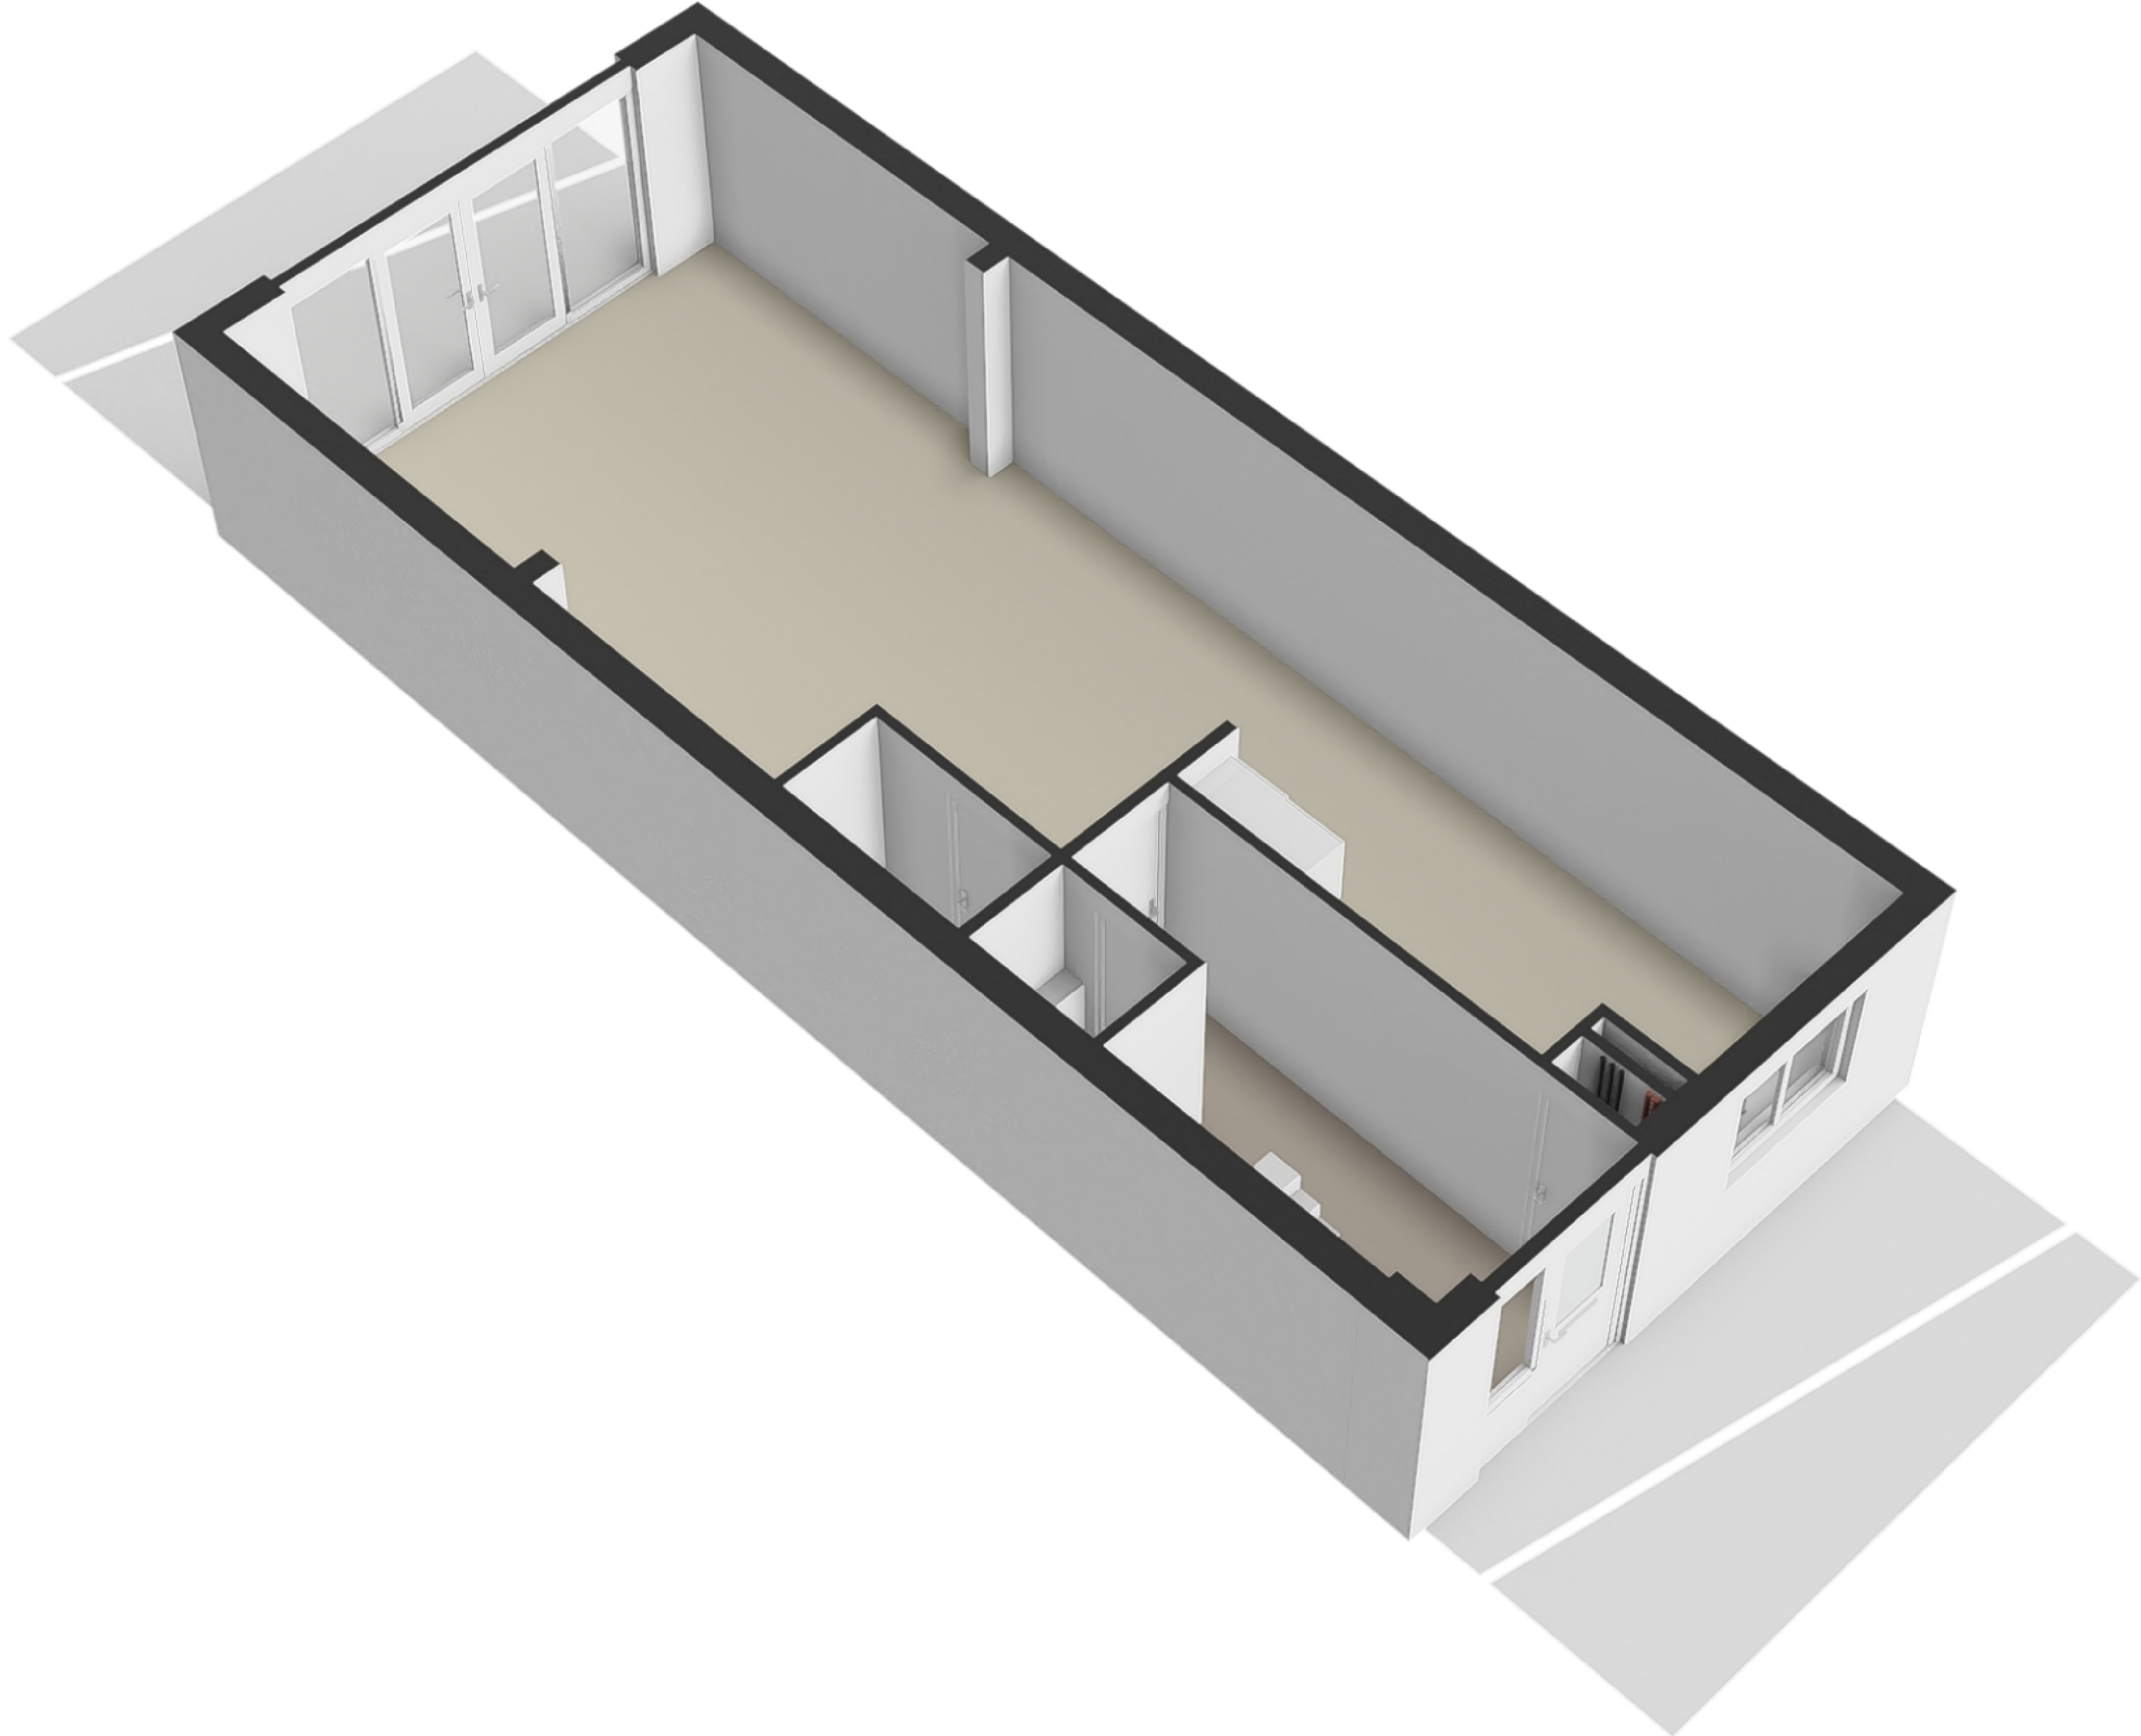

Ouderkerkerlaan 128 - Amstelveen
Perceeltekening

Ouderkerkerlaan 128 - Amstelveen
Begane grond

De plattegronden zijn geproduceerd voor promotionele doeleinden en ter indicatie.
Aan de plattegronden kunnen geen rechten worden ontleend.
© www.woningmedia.nl

Ouderkerkerlaan 128 - Amstelveen

Eerste verdieping

De plattegronden zijn geproduceerd voor promotionele doeleinden en ter indicatie.
Aan de plattegronden kunnen geen rechten worden ontleend.
© www.woningmedia.nl

Ouderkerkerlaan 128 - Amstelveen

Tweede verdieping

De plattegronden zijn geproduceerd voor promotionele doeleinden en ter indicatie.
Aan de plattegronden kunnen geen rechten worden ontleend.

Schaalcontrole