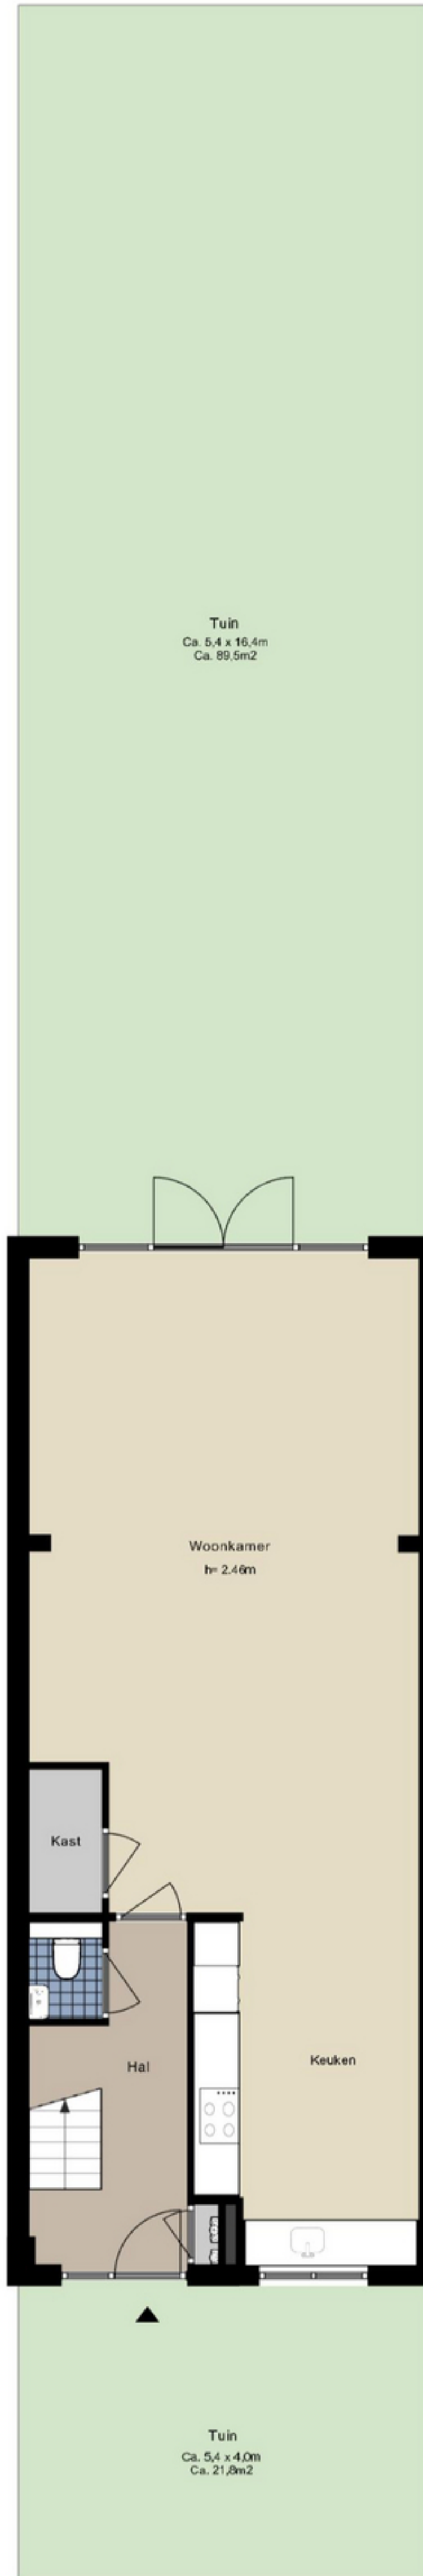

Ouderkerkerlaan 128 - Amstelveen
Perceeltekening

Ouderkerkerlaan 128 - Amstelveen
Begane grond

De plattegronden zijn geproduceerd voor promotionele doeleinden en ter indicatie.
Aan de plattegronden kunnen geen rechten worden ontleend.
© www.woningmedia.nl

Ouderkerkerlaan 128 - Amstelveen

Eerste verdieping

De plattegronden zijn geproduceerd voor promotionele doeleinden en ter indicatie.
Aan de plattegronden kunnen geen rechten worden ontleend.
© www.woningmedia.nl