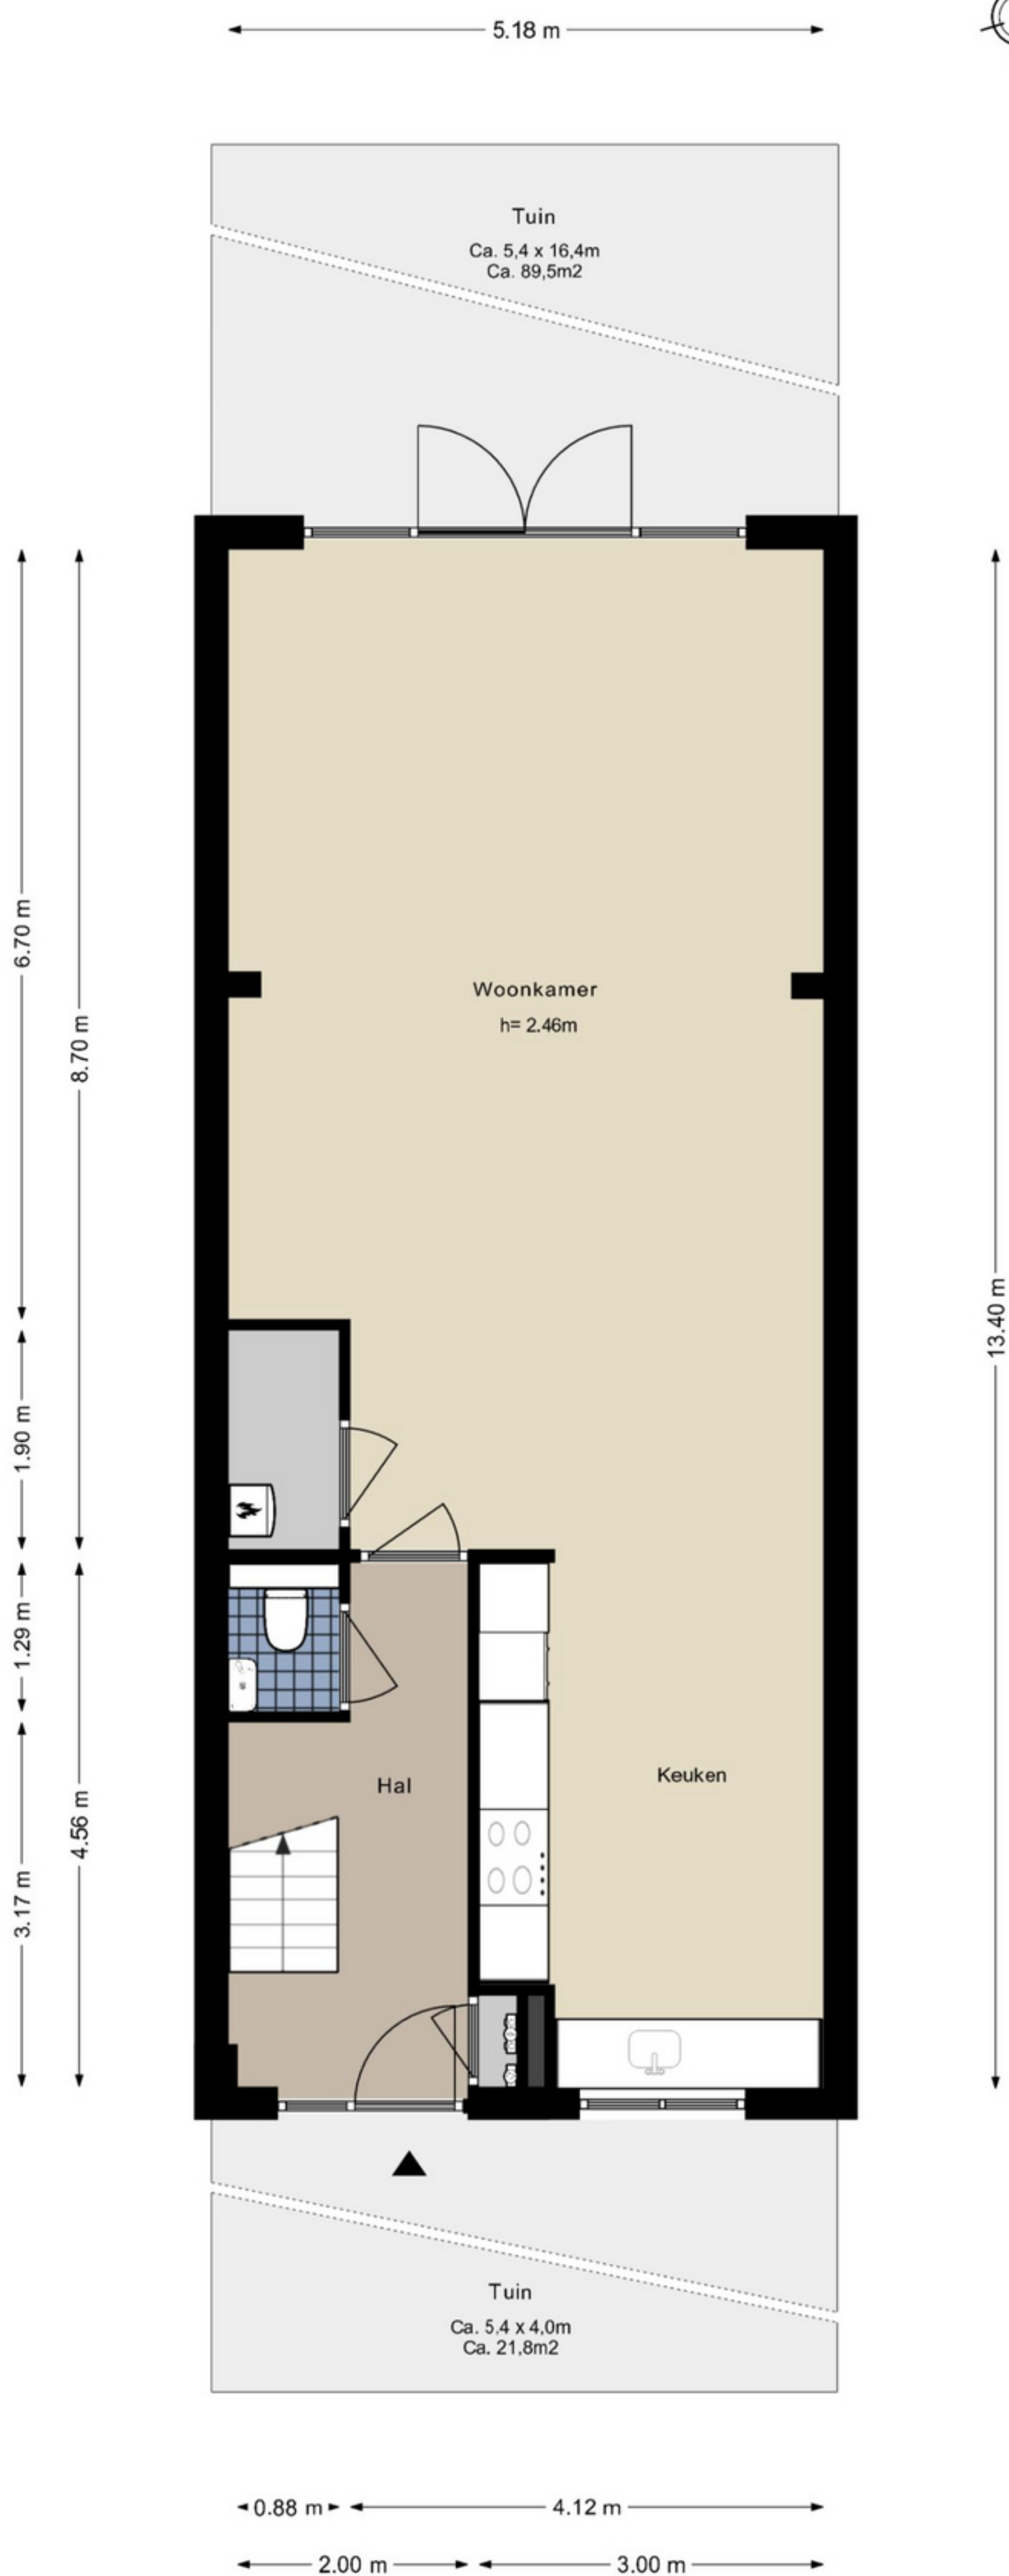

Ouderkerkerlaan 128 - Amstelveen
Perceeltekening

Ouderkerkerlaan 128 - Amstelveen
Begane grond

De plattegronden zijn geproduceerd voor promotionele doeleinden en ter indicatie.
Aan de plattegronden kunnen geen rechten worden ontleend.
© www.woningmedia.nl

Ouderkerkerlaan 128 - Amstelveen

Eerste verdieping

De plattegronden zijn geproduceerd voor promotionele doeleinden en ter indicatie.
Aan de plattegronden kunnen geen rechten worden ontleend.
© www.woningmedia.nl

Ouderkerkerlaan 128 - Amstelveen

Tweede verdieping

De plattegronden zijn geproduceerd voor promotionele doeleinden en ter indicatie.
Aan de plattegronden kunnen geen rechten worden ontleend.

Schaalcontrole