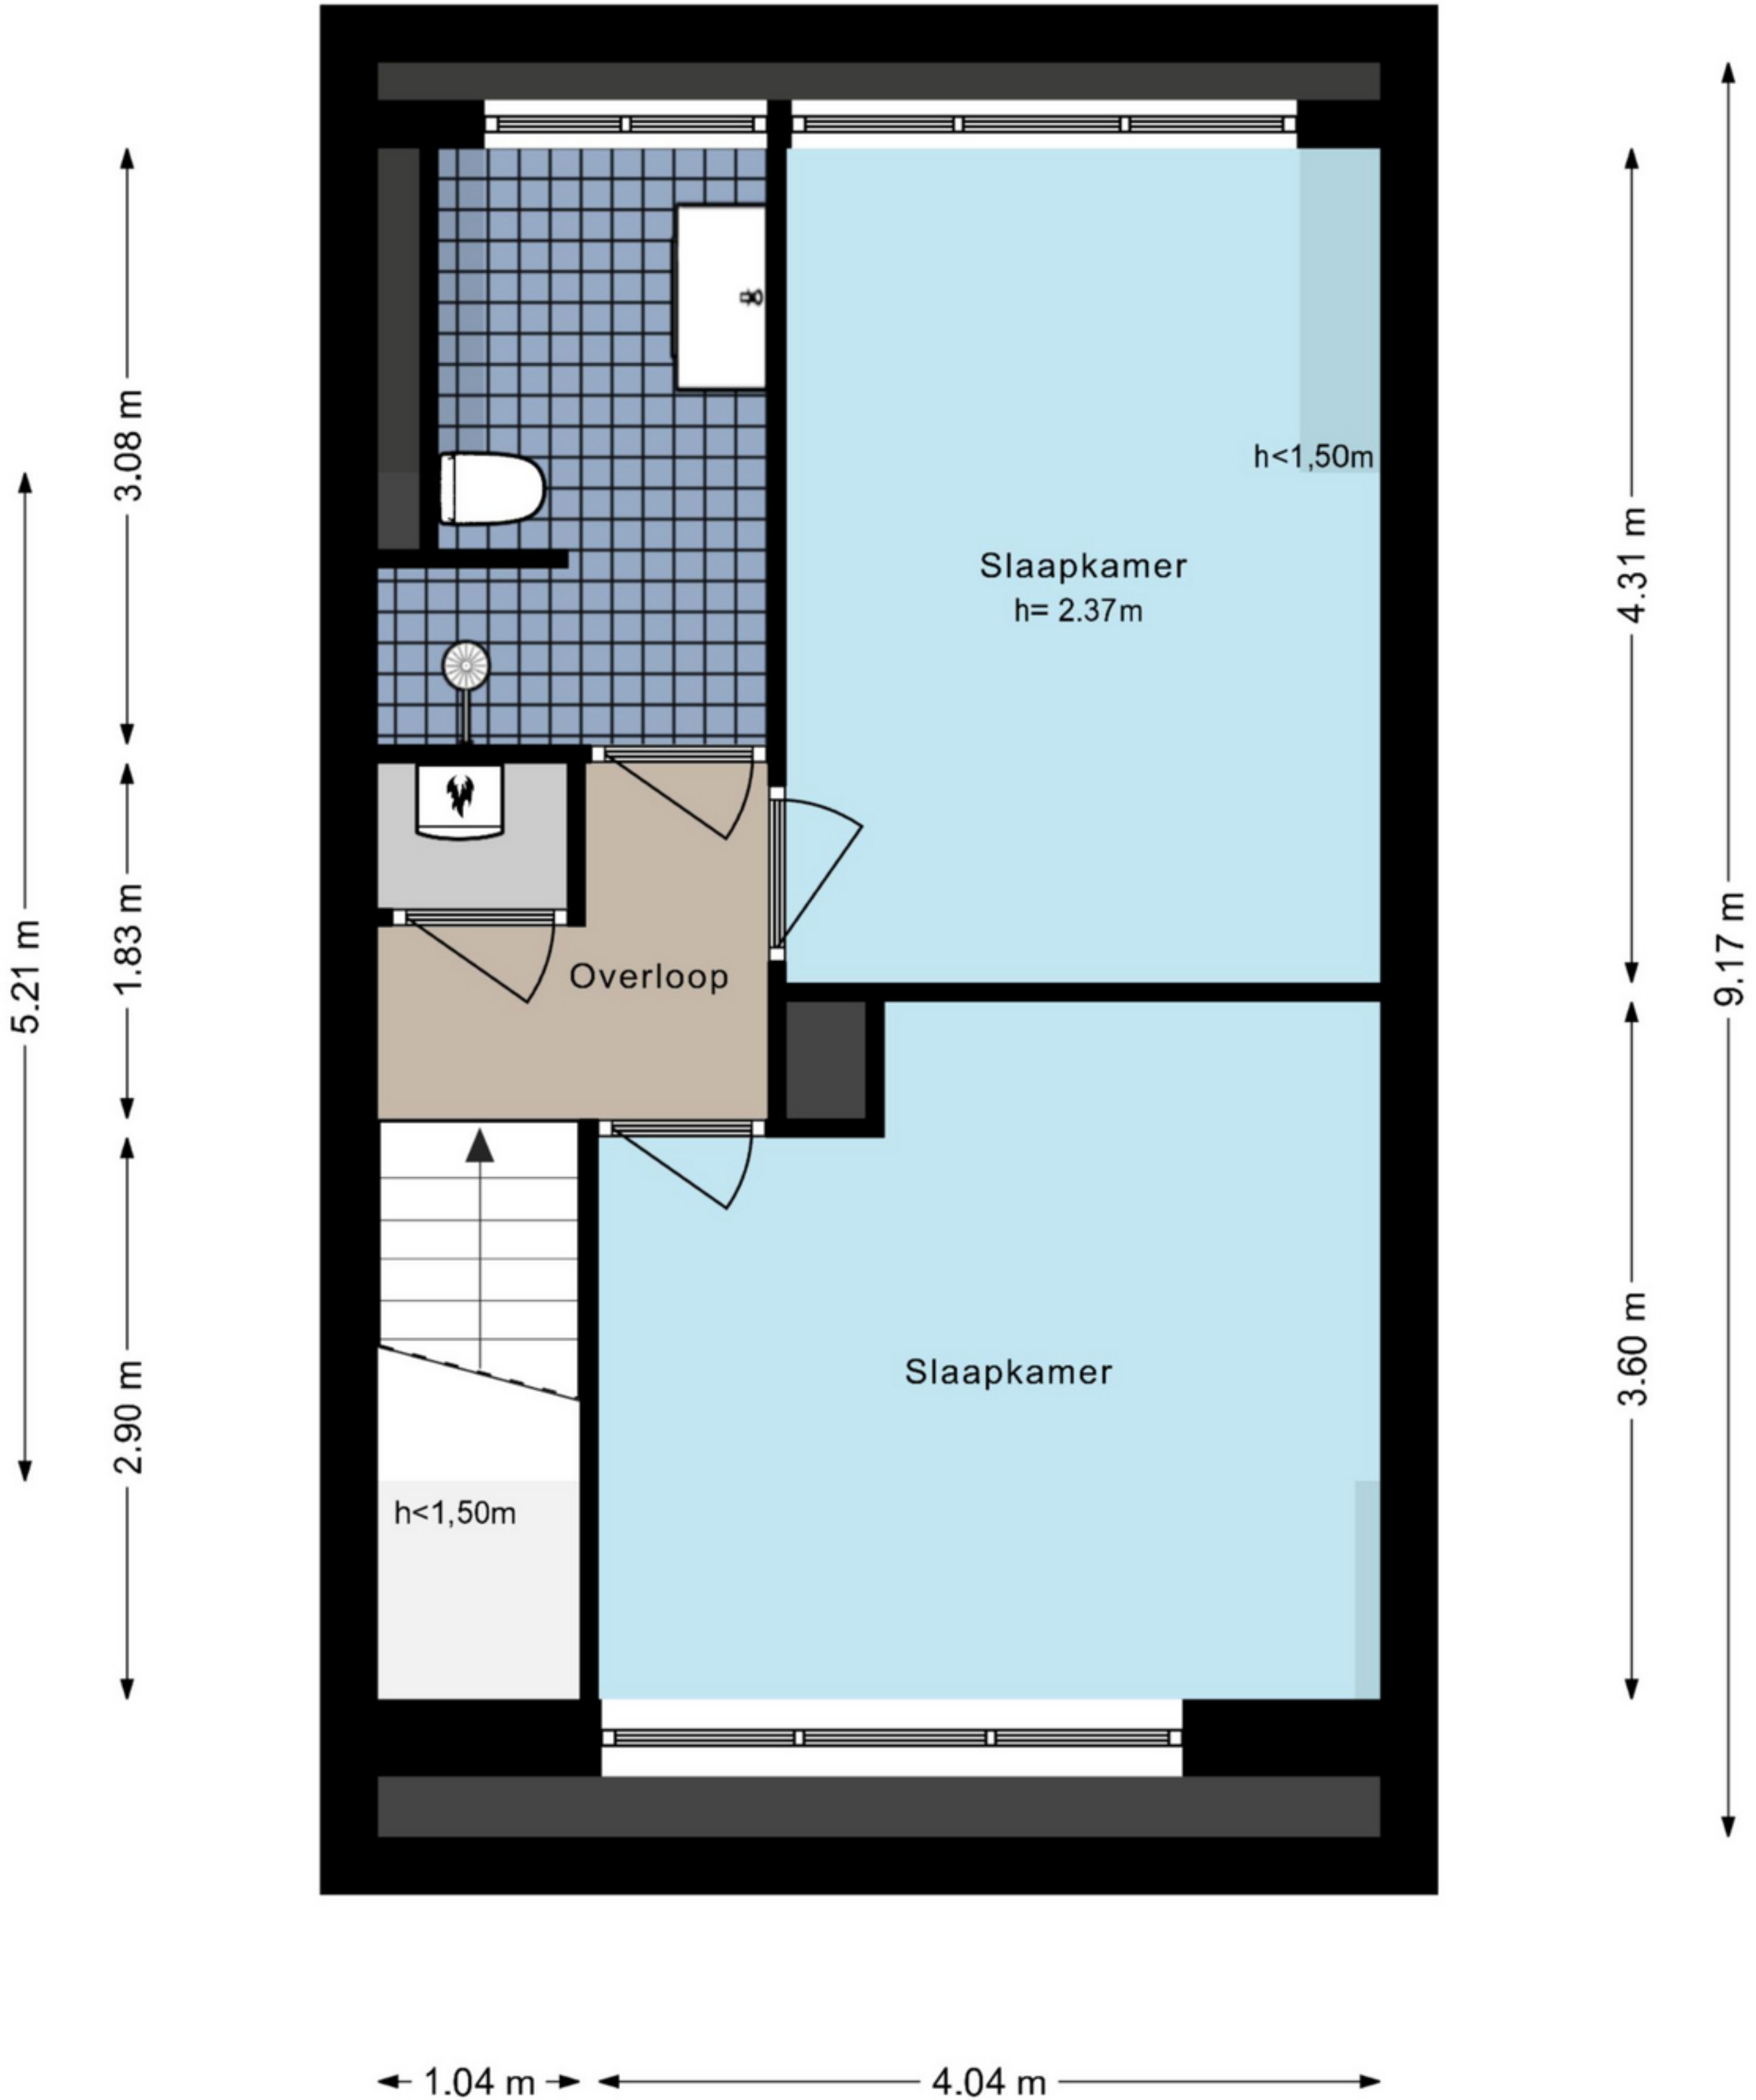

Ouderkerkerlaan 128 - Amstelveen
Perceeltekening

Ouderkerkerlaan 128 - Amstelveen
Begane grond

De plattegronden zijn geproduceerd voor promotionele doeleinden en ter indicatie.
Aan de plattegronden kunnen geen rechten worden ontleend.
© www.woningmedia.nl

Ouderkerkerlaan 128 - Amstelveen

Eerste verdieping

De plattegronden zijn geproduceerd voor promotionele doeleinden en ter indicatie.
Aan de plattegronden kunnen geen rechten worden ontleend.
© www.woningmedia.nl

Ouderkerkerlaan 128 - Amstelveen

Tweede verdieping

De plattegronden zijn geproduceerd voor promotionele doeleinden en ter indicatie.
Aan de plattegronden kunnen geen rechten worden ontleend.

Schaalcontrole