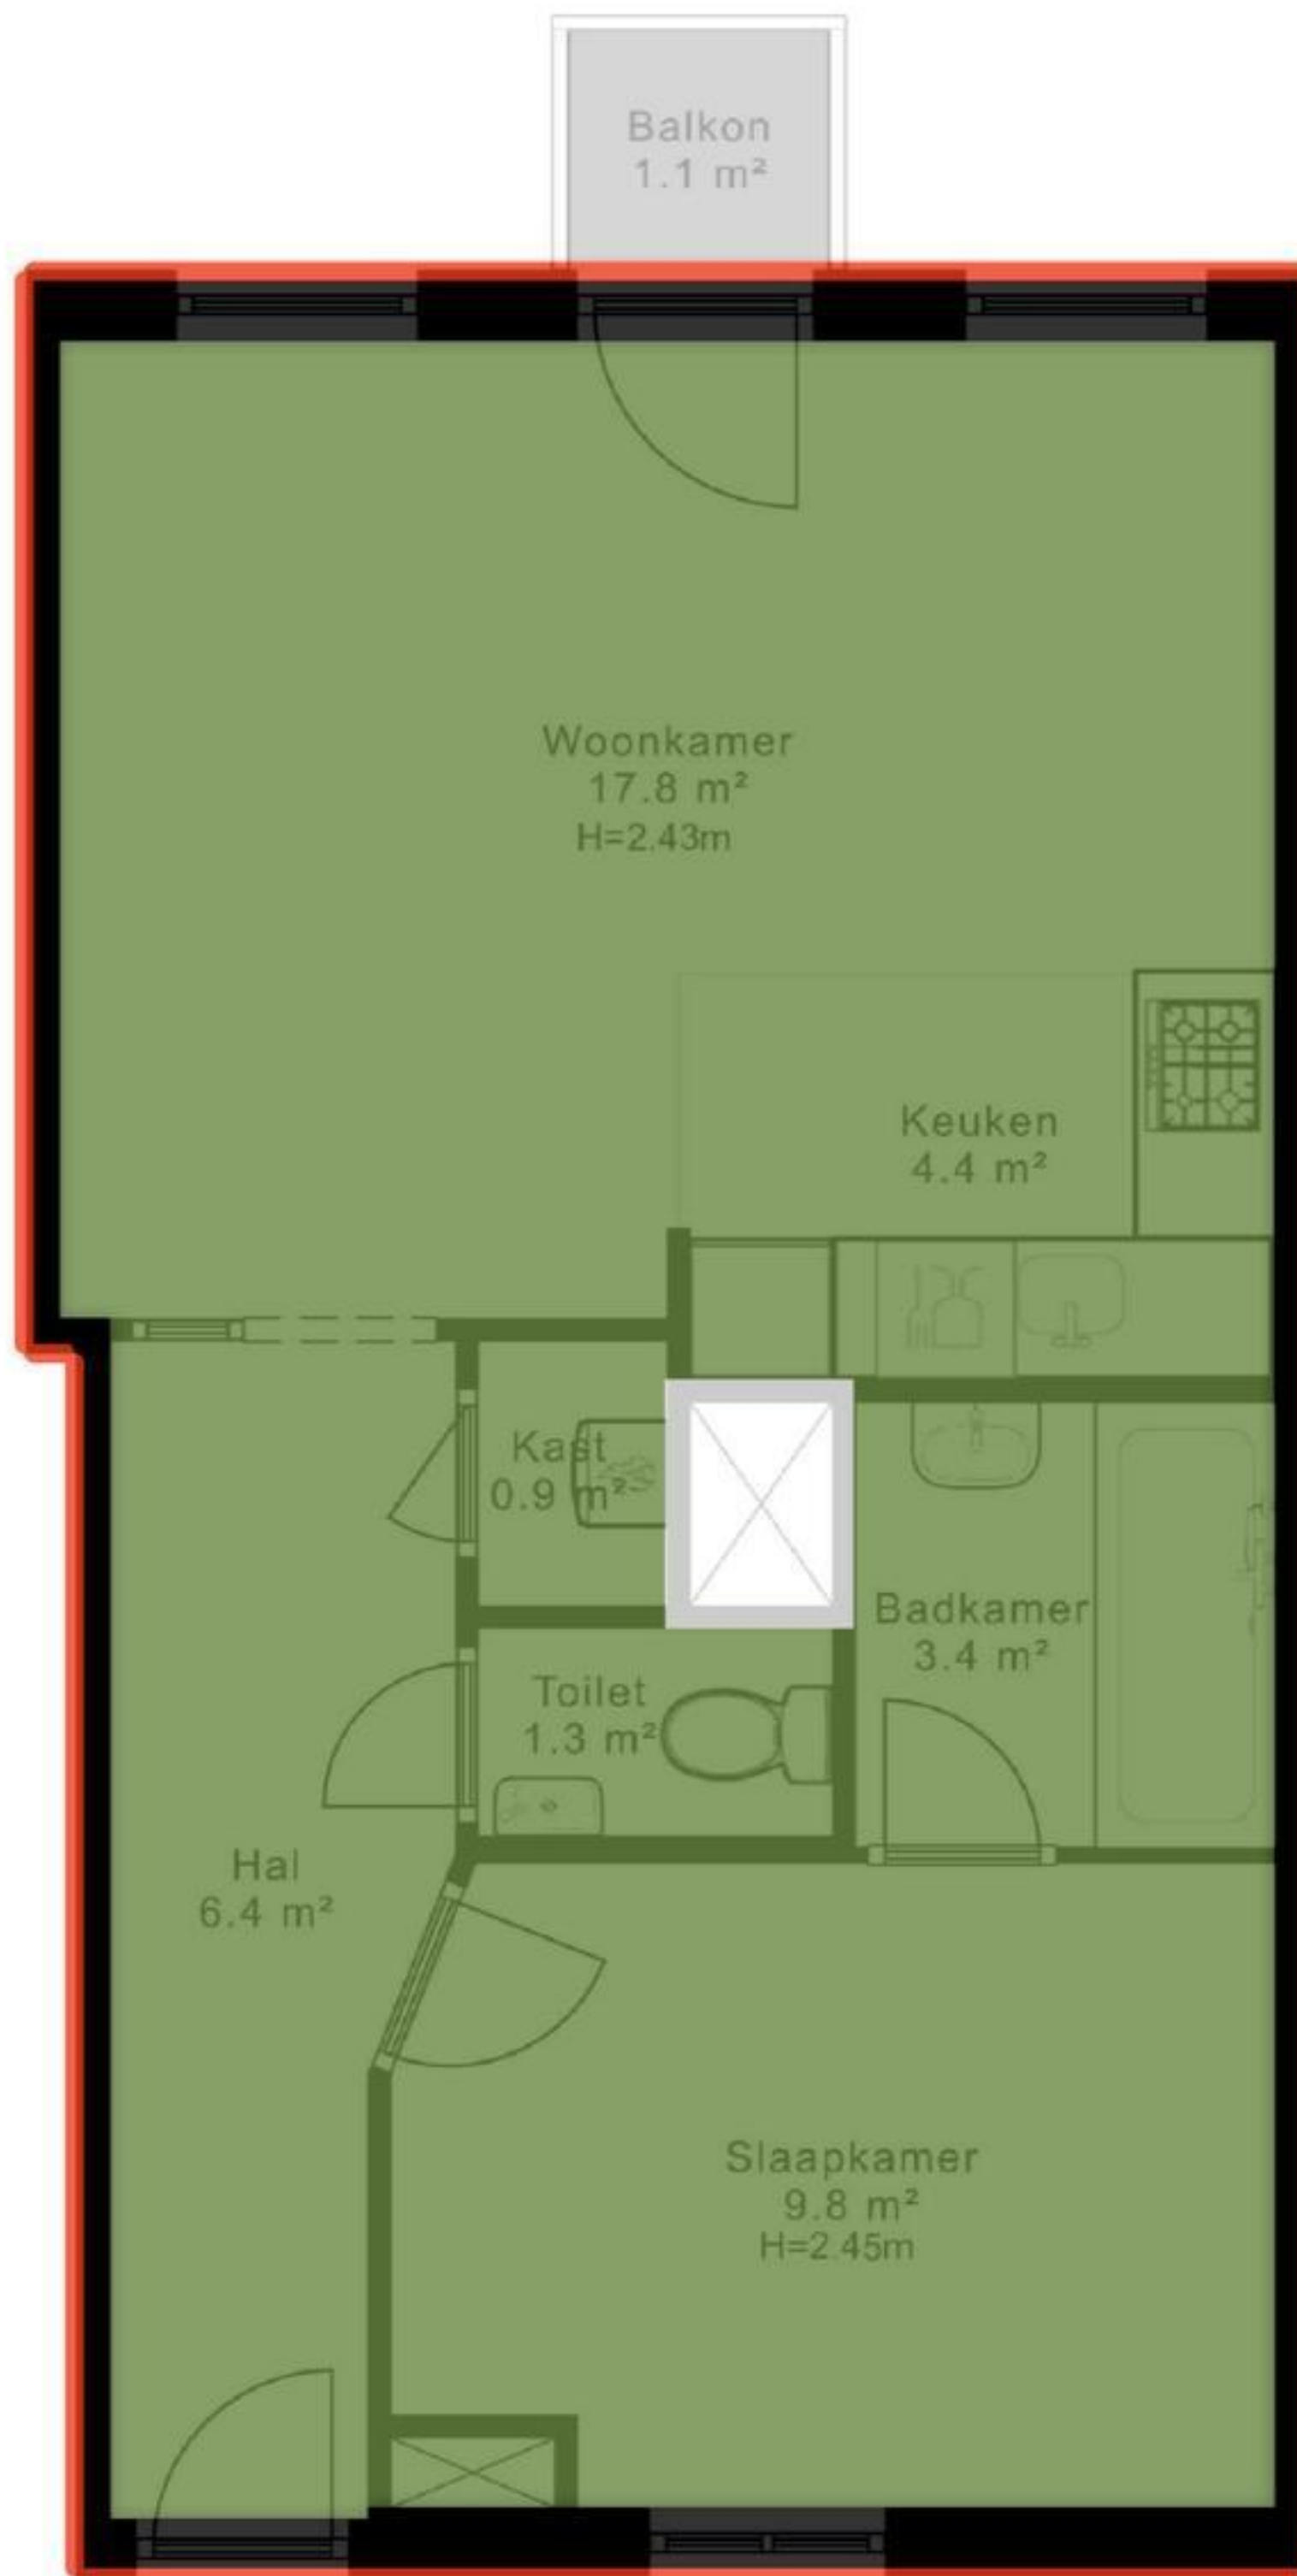

Oudeschans 79 D, Amsterdam

Eerste verdieping

Oudeschans 79 D, Amsterdam Berging

← 1.84 m →

↑ 1.73 m ↓

GGB
1.1 m²
GO
45.8 m²

EB
3.2 m²

BVO