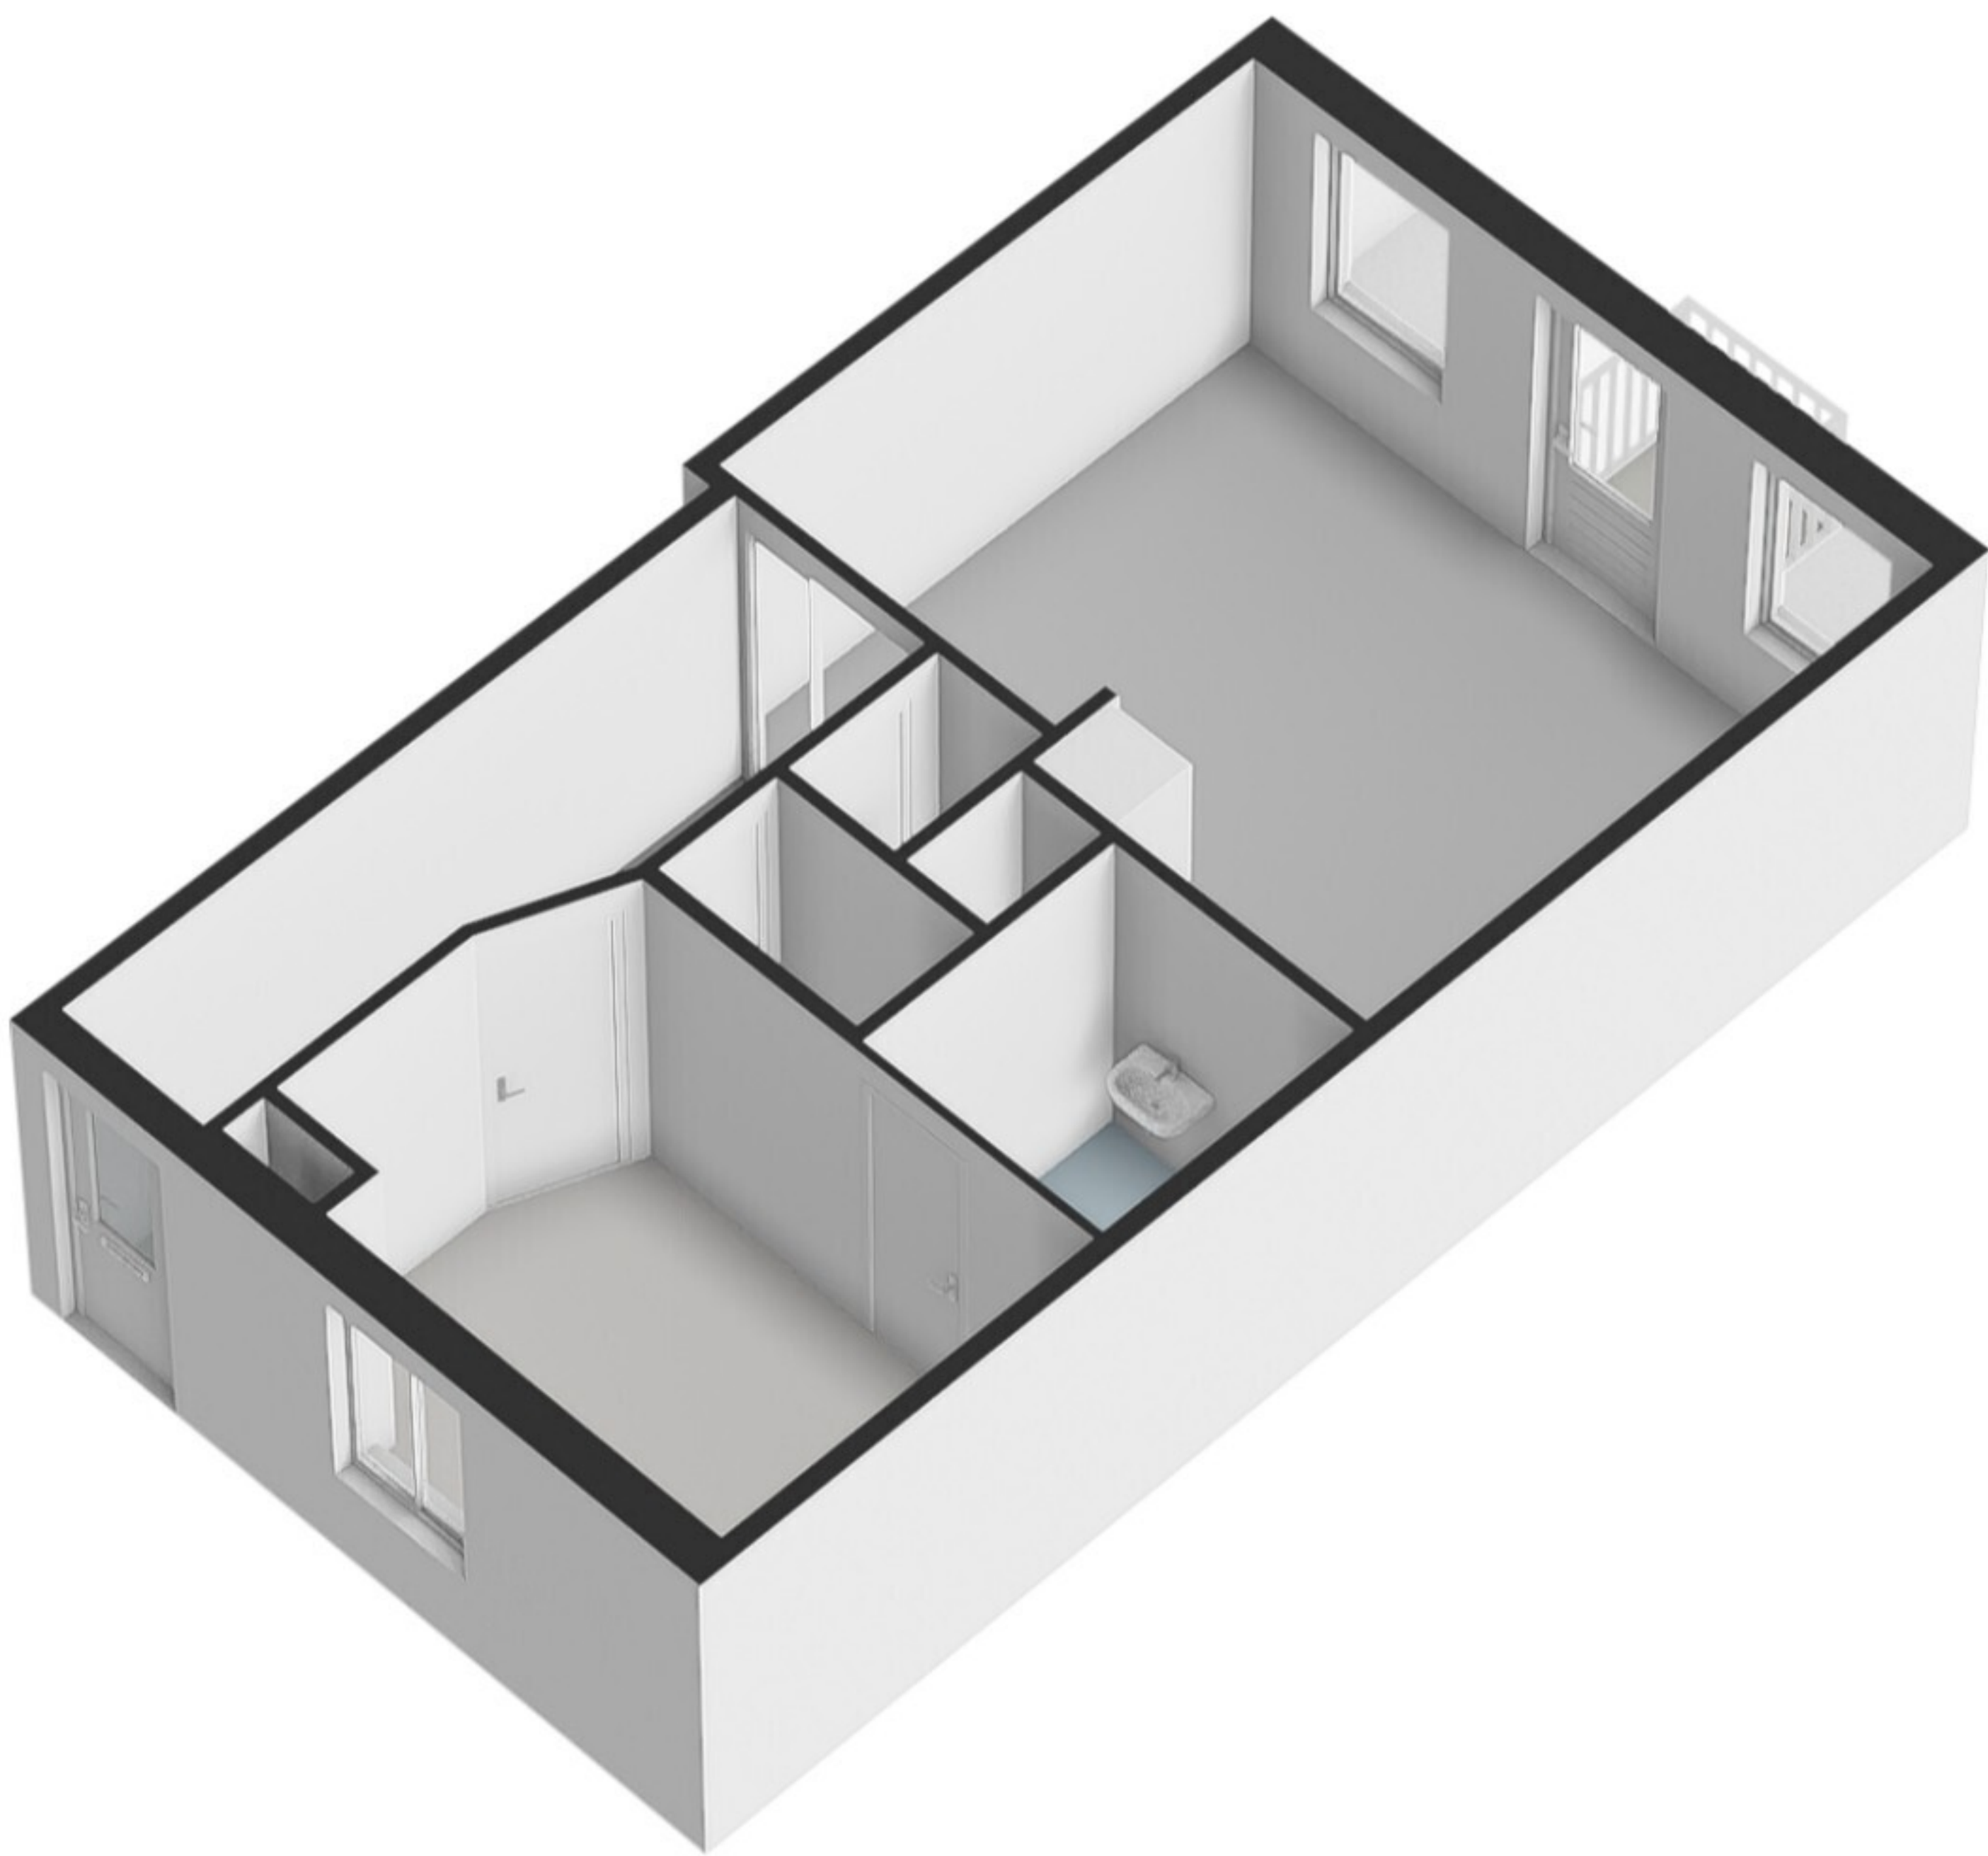

Oudeschans 79 D, Amsterdam

Eerste verdieping

Oudeschans 79 D, Amsterdam Berging

← 1.84 m →

↑ 1.73 m ↓

GGB
1.1 m²
GO
45.8 m²

EB
3.2 m²

BVO