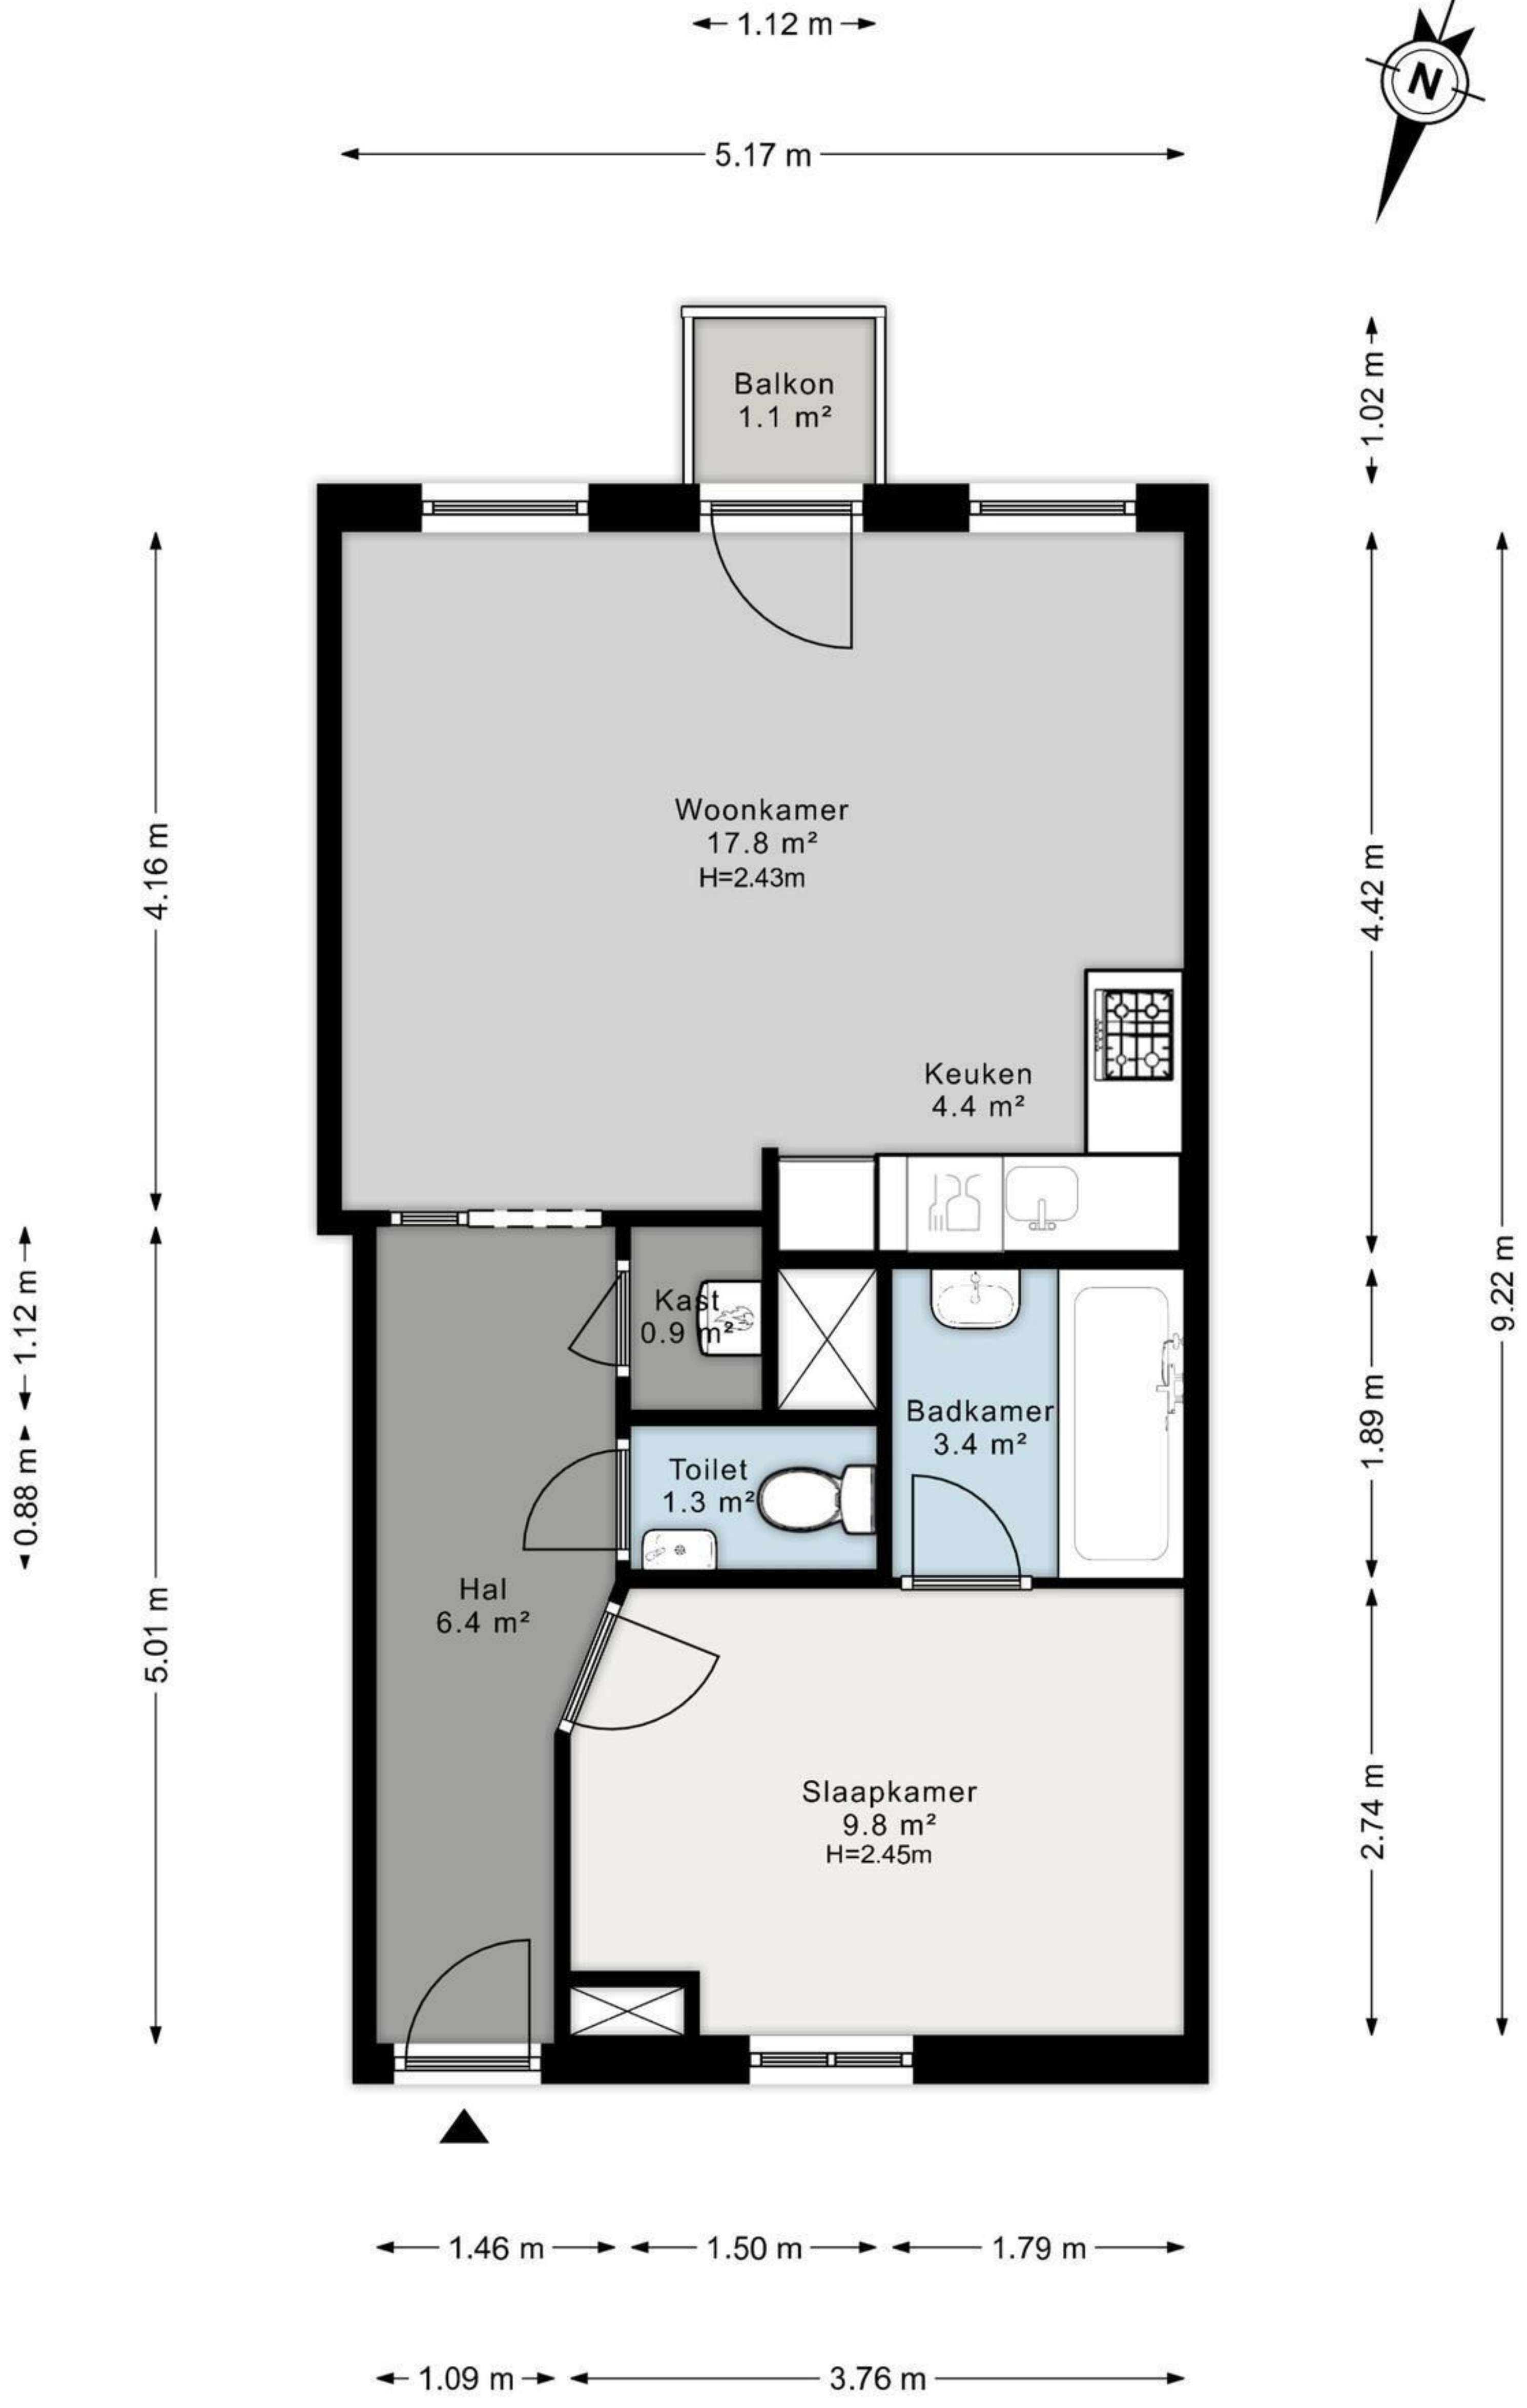

Oudeschans 79 D, Amsterdam

Eerste verdieping

Oudeschans 79 D, Amsterdam Berging

← 1.84 m →

↑ 1.73 m ↓

GGB
1.1 m²
GO
45.8 m²

EB
3.2 m²

BVO