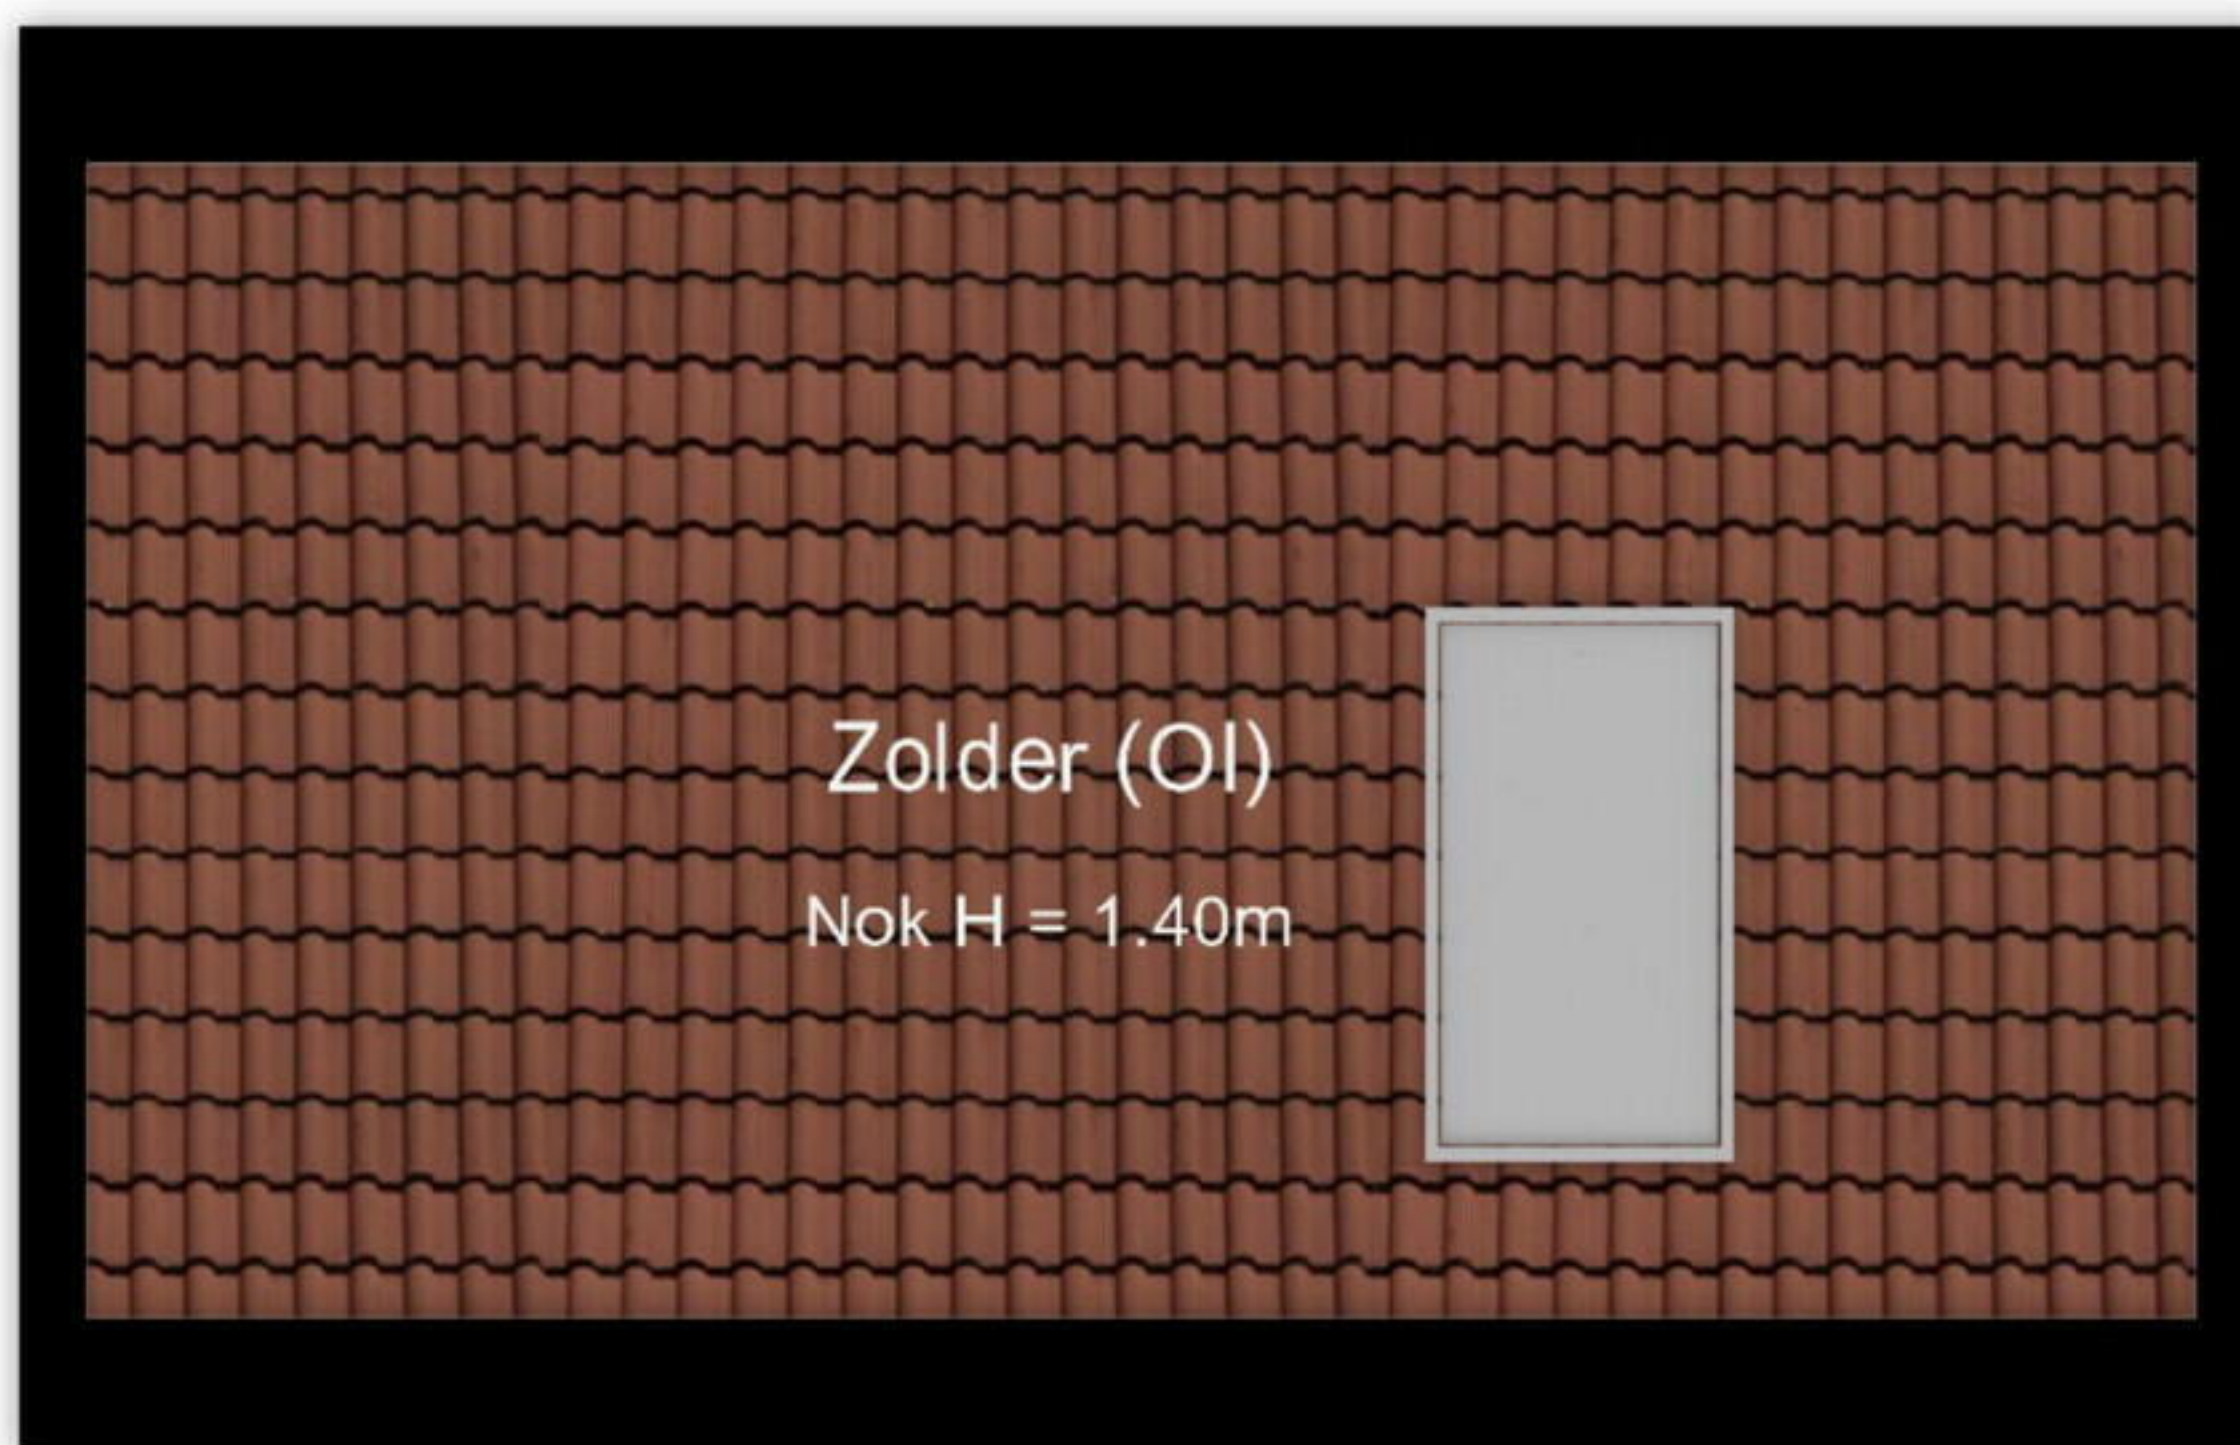

"- Vastgoed fotovideo -

Maatvoering is indicatief ter inzicht. Hieraan kunnen geen rechten ontleend worden.

"- Vastgoed fotovideo -
 Maatvoering is indicatief ter inzicht. Hieraan kunnen geen rechten ontleend worden.

← 4.62 m →

"- Vastgoed fotovideo -

Maatvoering is indicatief ter inzicht. Hieraan kunnen geen rechten ontleend worden.