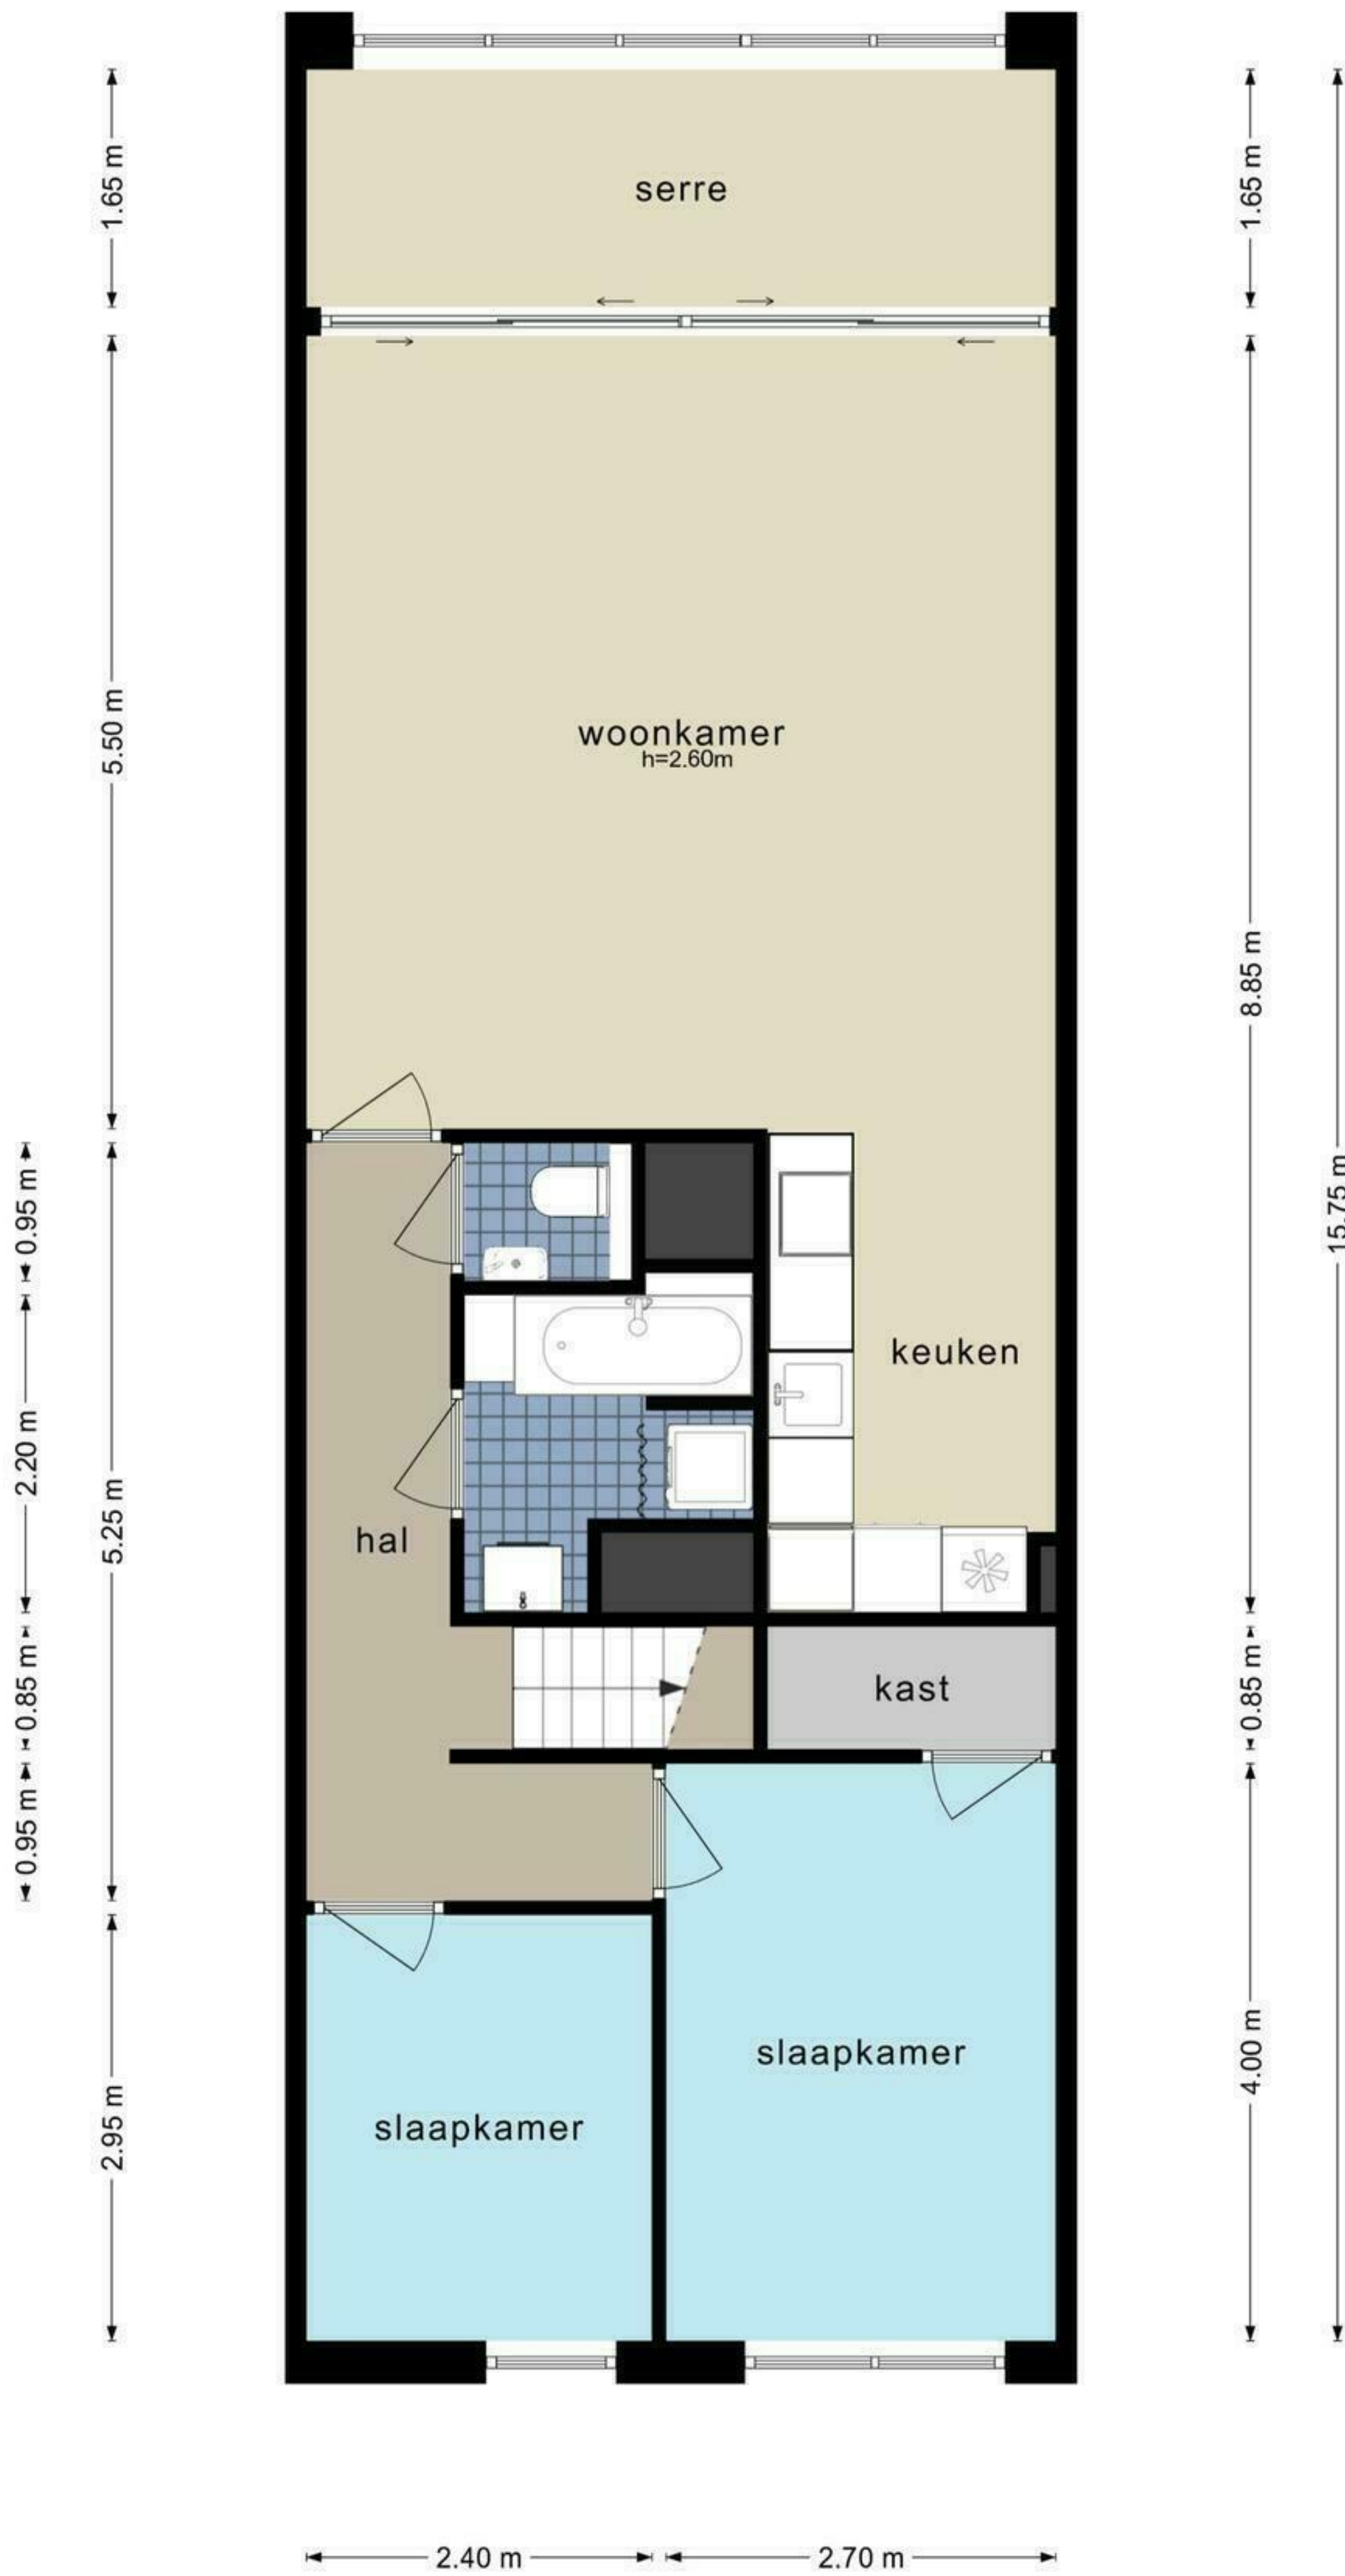

Panamalaan 34 - Amsterdam
Eerste Verdieping

3.20 m 2.00 m

5.20 m

**Panamalaan 34 - Amsterdam
Tweede Verdieping**

3.30 m

2.00 m 1.30 m

2.50 m

De plattegronden zijn geproduceerd voor promotionele doeleinden en ter indicatie.
Aan de plattegronden kunnen geen rechten worden ontleend
© www.woningmedia.nl