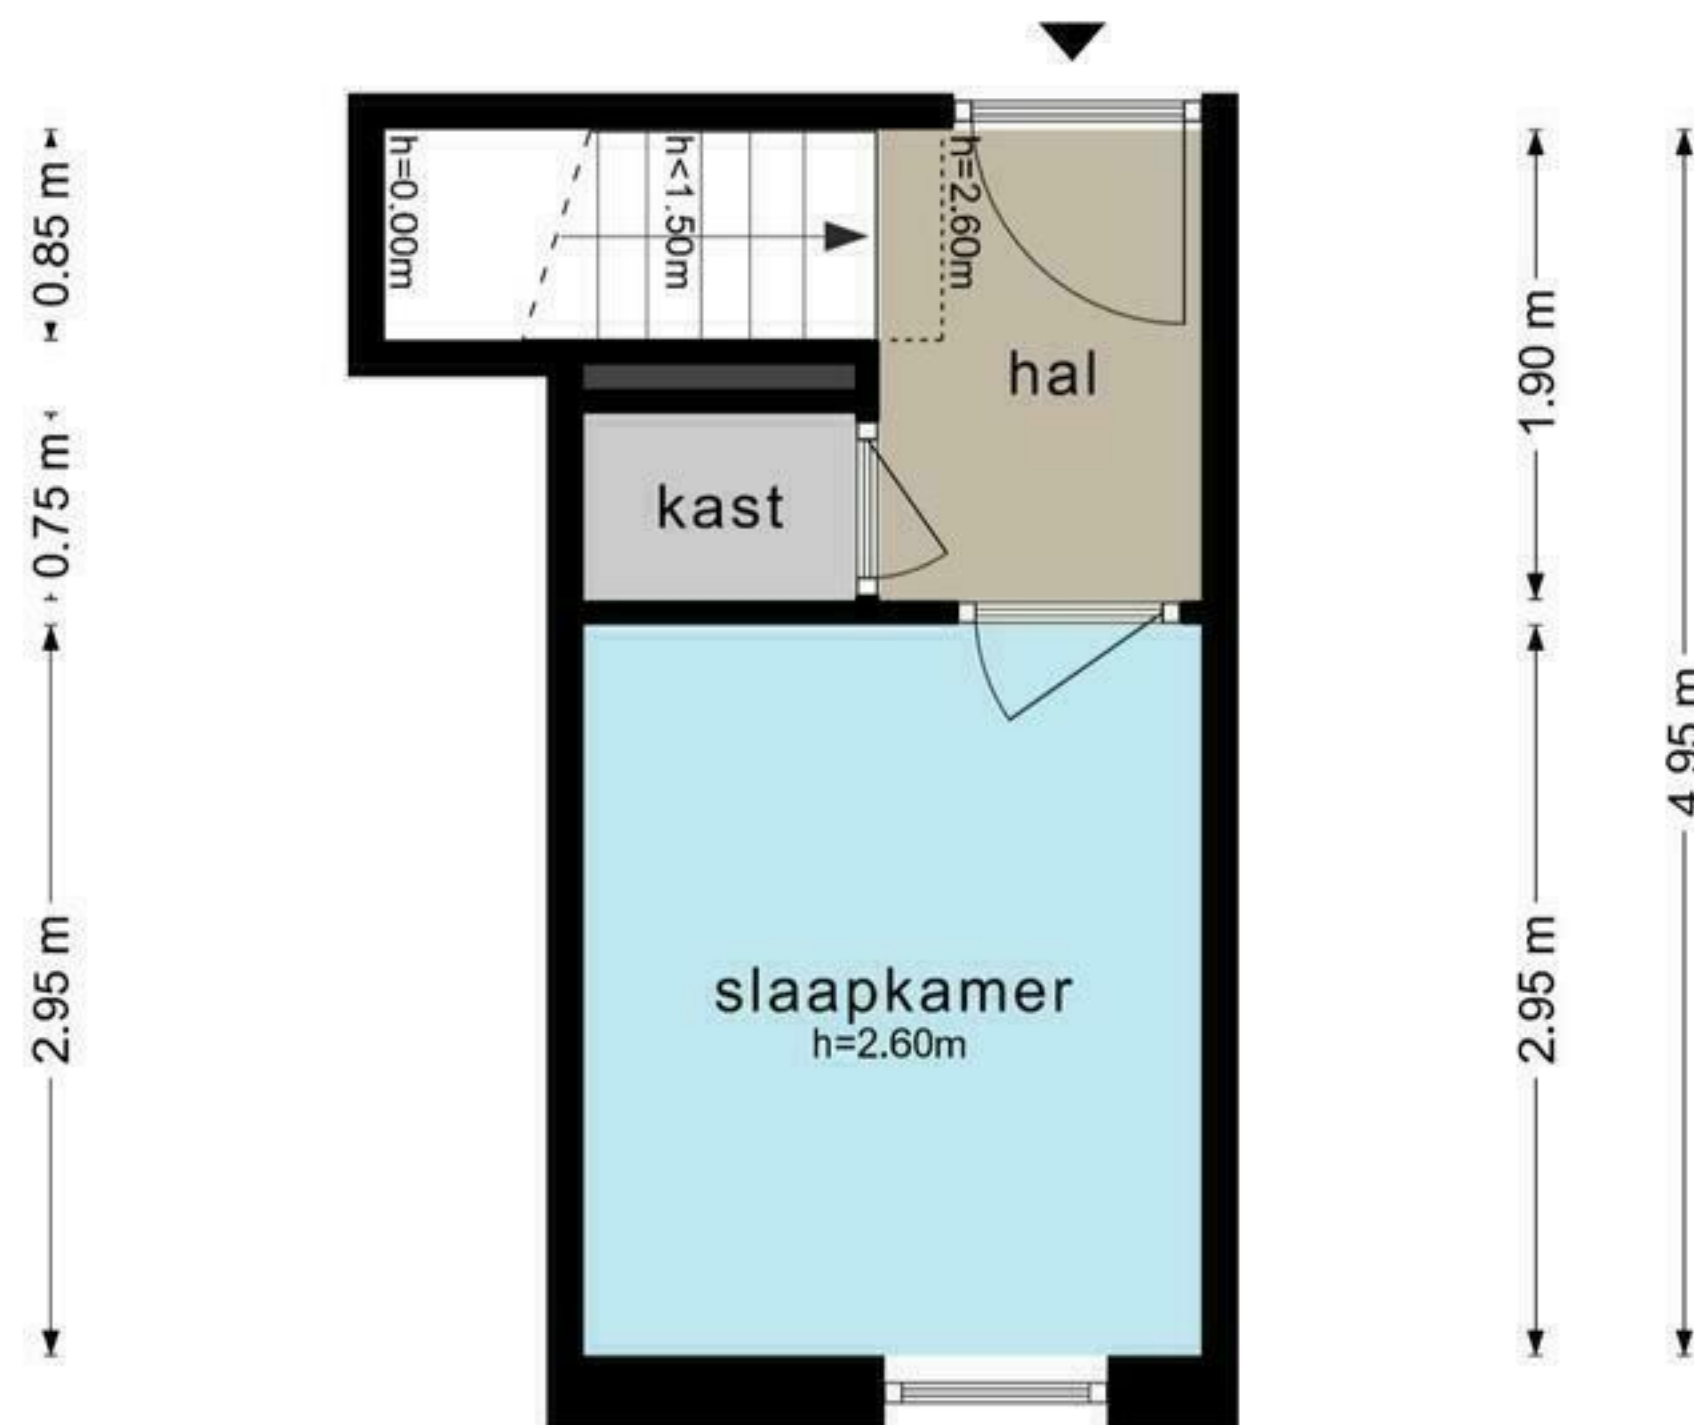

Panamalaan 34 - Amsterdam
Eerste Verdieping

3.20 m 2.00 m

5.20 m

**Panamalaan 34 - Amsterdam
Tweede Verdieping**

3.30 m

2.00 m 1.30 m

2.50 m

De plattegronden zijn geproduceerd voor promotionele doeleinden en ter indicatie.
Aan de plattegronden kunnen geen rechten worden ontleend
© www.woningmedia.nl