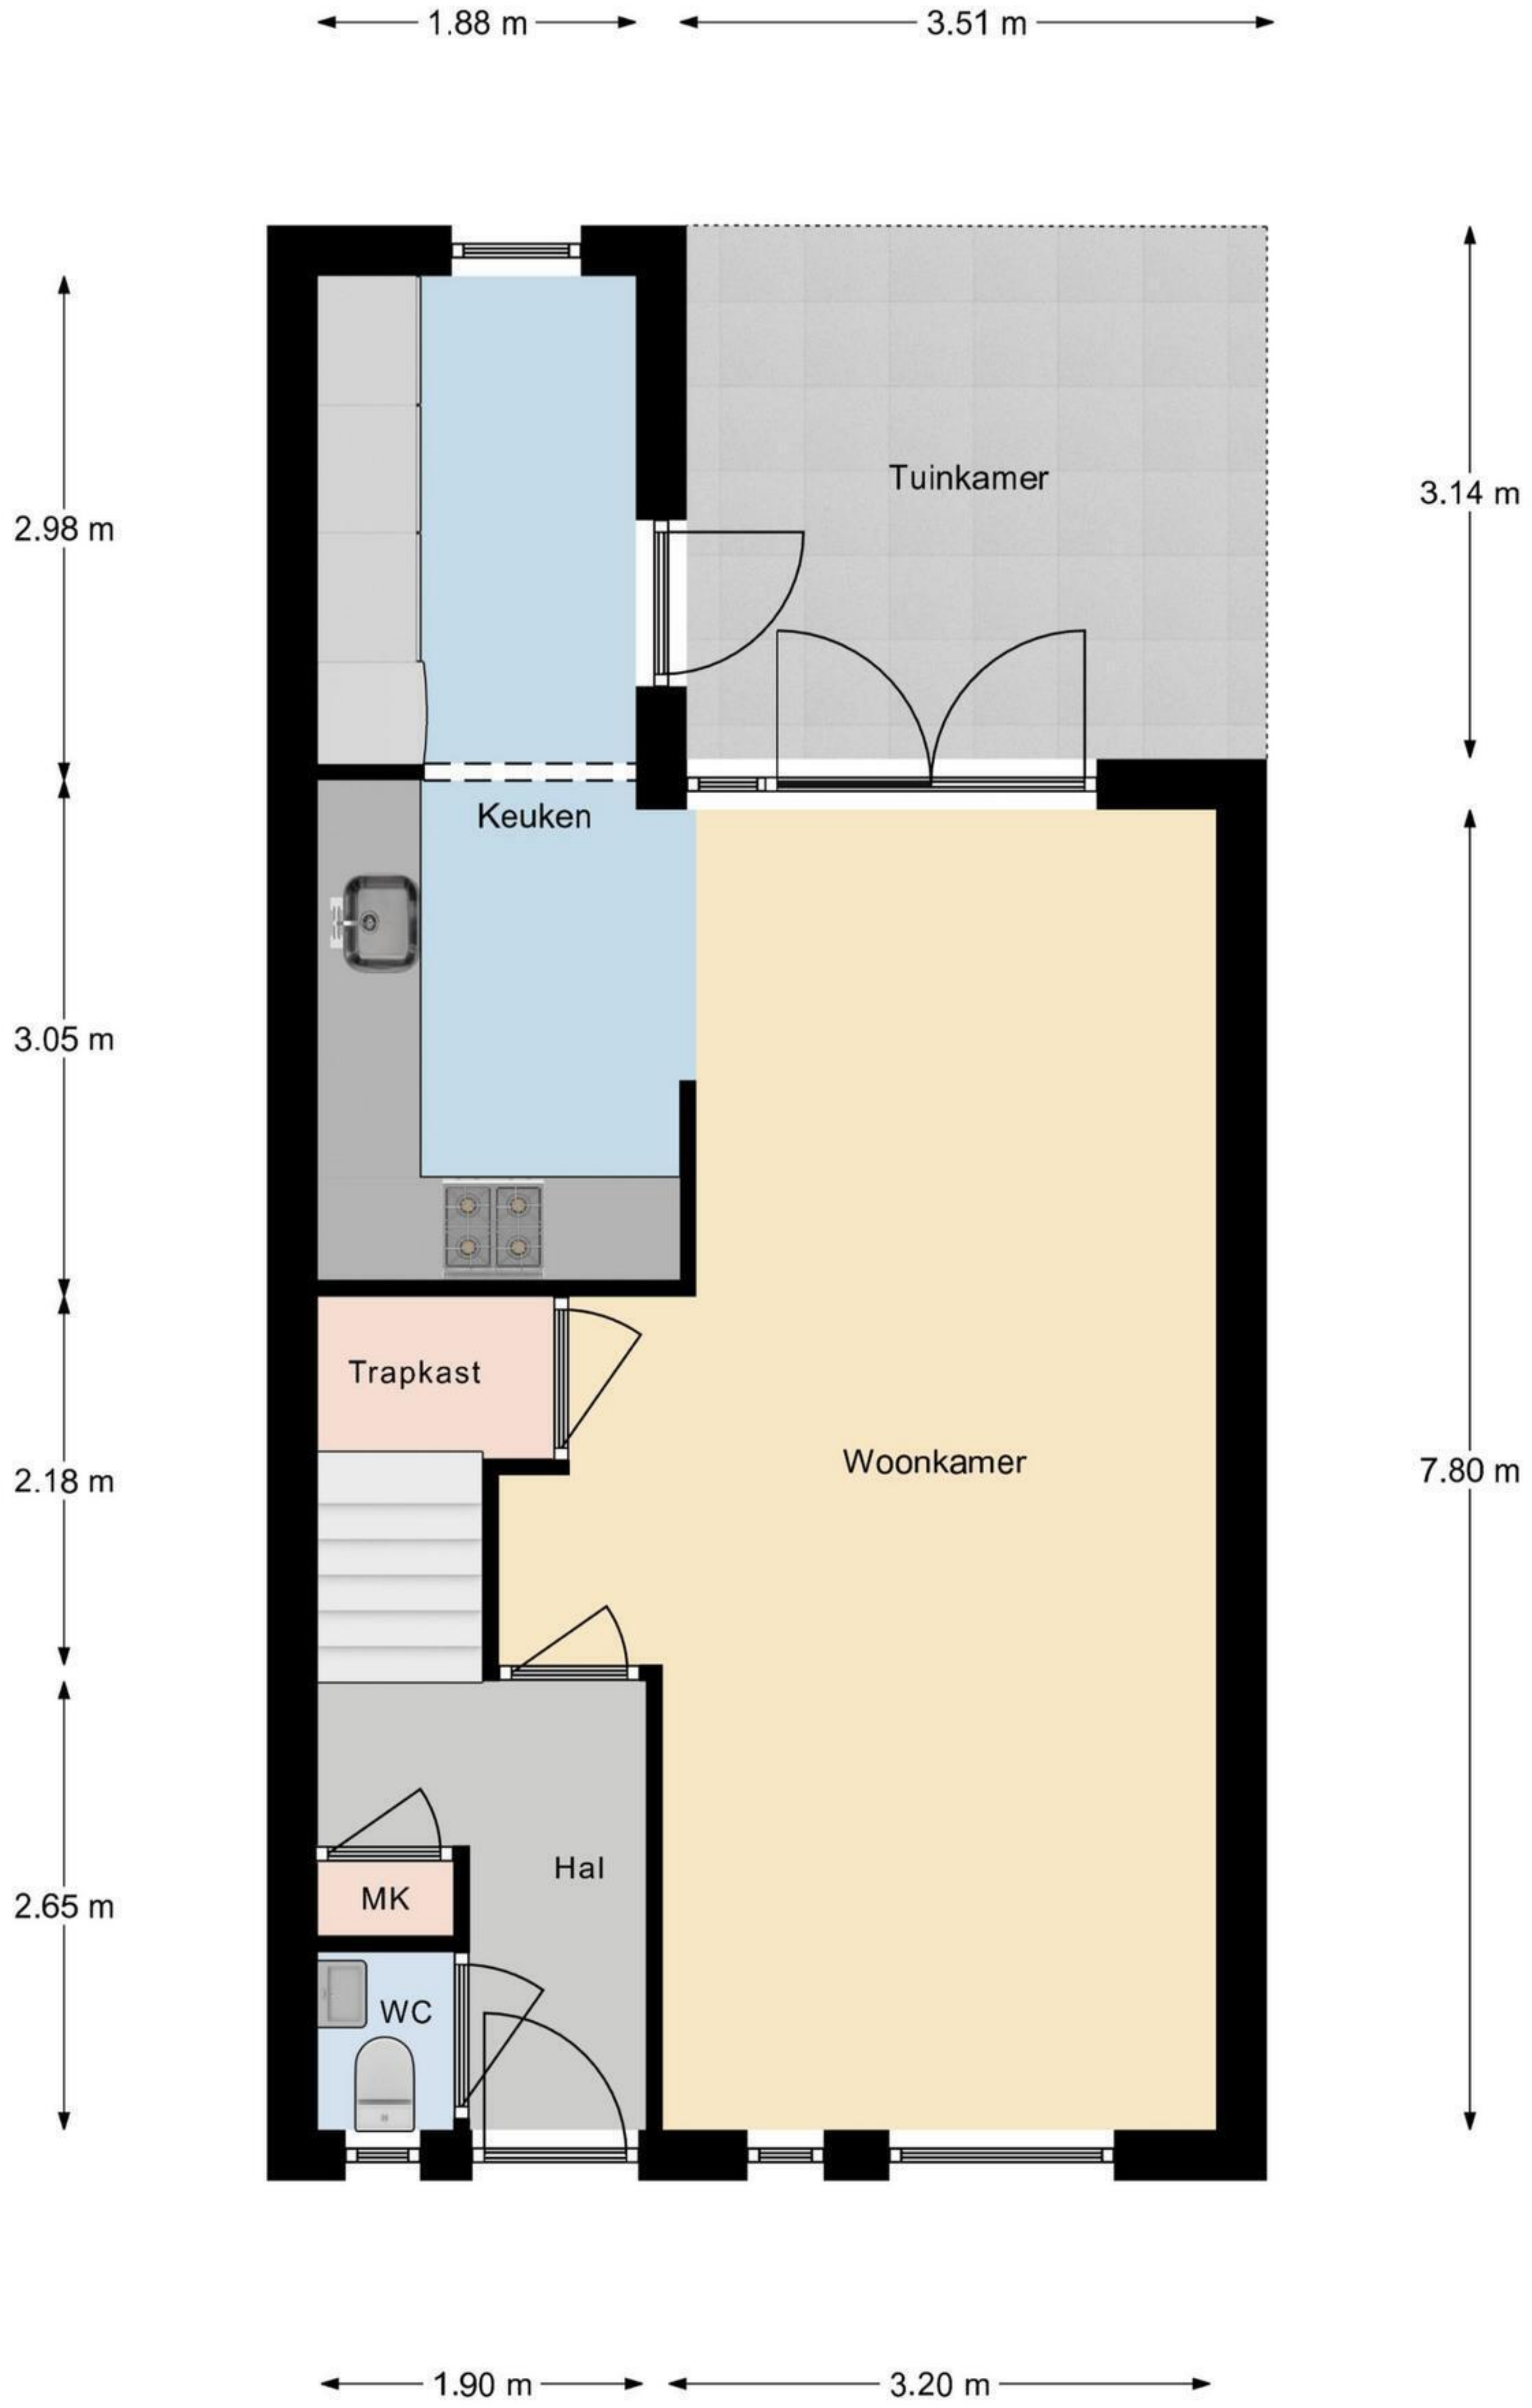

Situatietekening

Deze plattelingen zijn opgemaakt voor indicatieve doeleinden. Hieraan kunnen geen rechten worden ontleend.

Begane Grond

Deze plattegronden zijn opgemaakt voor indicatieve doeleinden.
 Hieraan kunnen geen rechten worden ontleend.

3.06 m

2.20 m

2.53 m

Slaapkamer 1

Slaapkamer 2

Overloop

Badkamer

Slaapkamer 3

4.43 m

3.50 m

2.00 m

2.77 m

1e Verdieping

Deze plattegronden zijn opgemaakt voor indicatieve doeleinden.
Hieraan kunnen geen rechten worden ontleend.

2.54 m 2.36 m

2e Verdieping