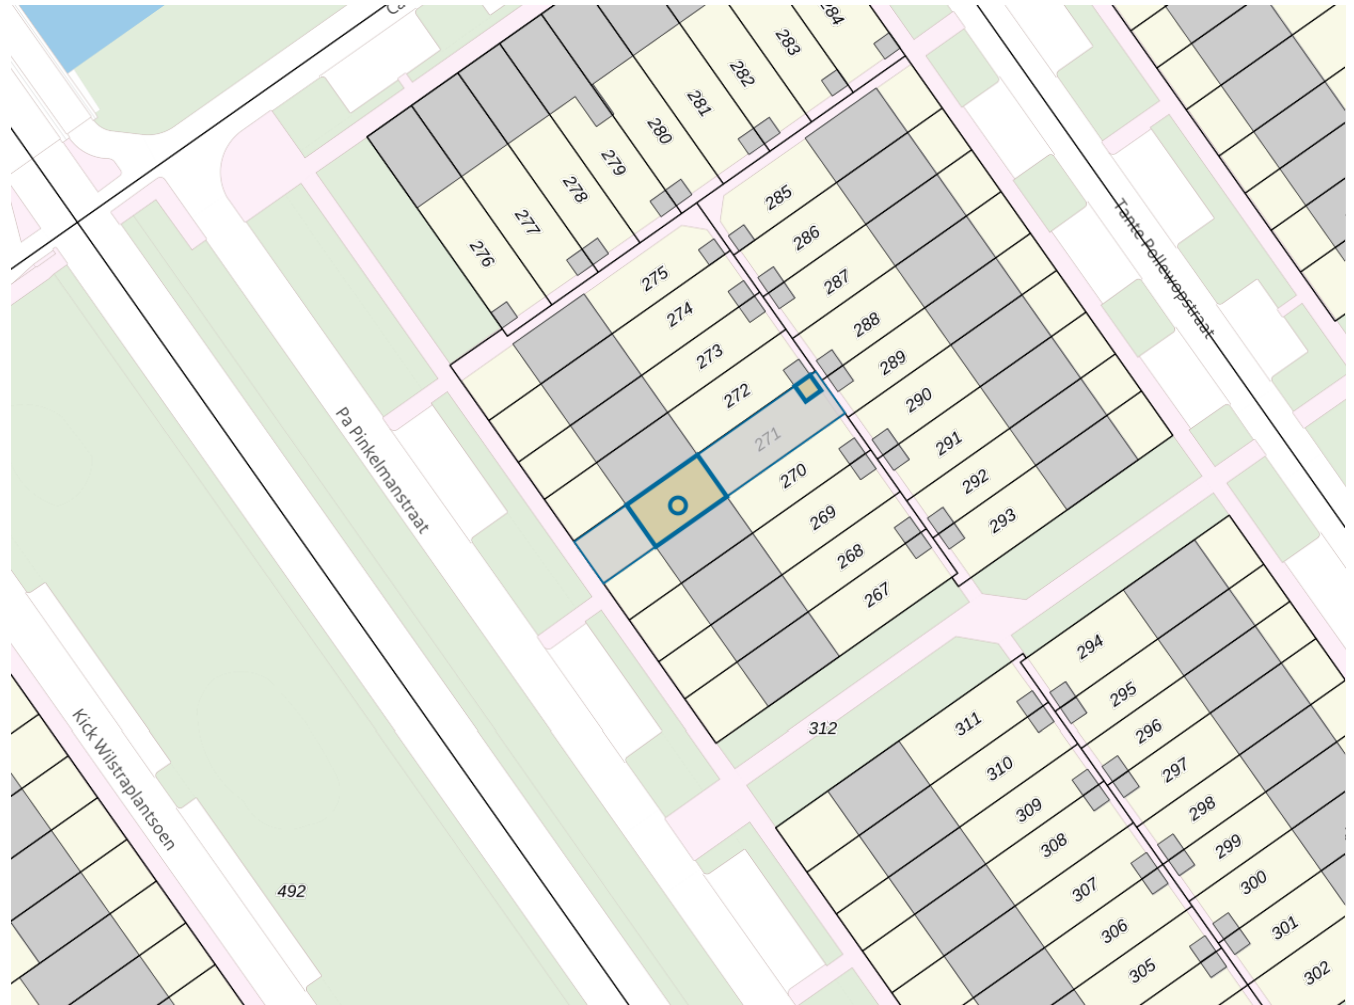

Adres

Adres Pa Pinkelmanstraat 5
Postcode 1336KA
Woonplaats Almere

Kenmerken

Bouwjaar 2004
Gebruiksdoel woonfunctie
Oppervlakte 89m²

De WOZ-waarden worden bij beschikking vastgesteld door de gemeenten en langs elektronische weg in het loket geladen. Incidentele afwijkingen ten opzichte van de gegevens van de gemeente zijn mogelijk. Aan de WOZ-waarden en overige gegevens in dit loket kunnen geen rechten worden ontleend. Het gebruik van het loket en de gegevens geschiedt op eigen risico. Het ministerie van Financiën is niet aanspreekbaar op schade direct of indirect als gevolg van het gebruik van het loket, de daarin opgenomen gegevens, of de vervaardigde afdrucken.