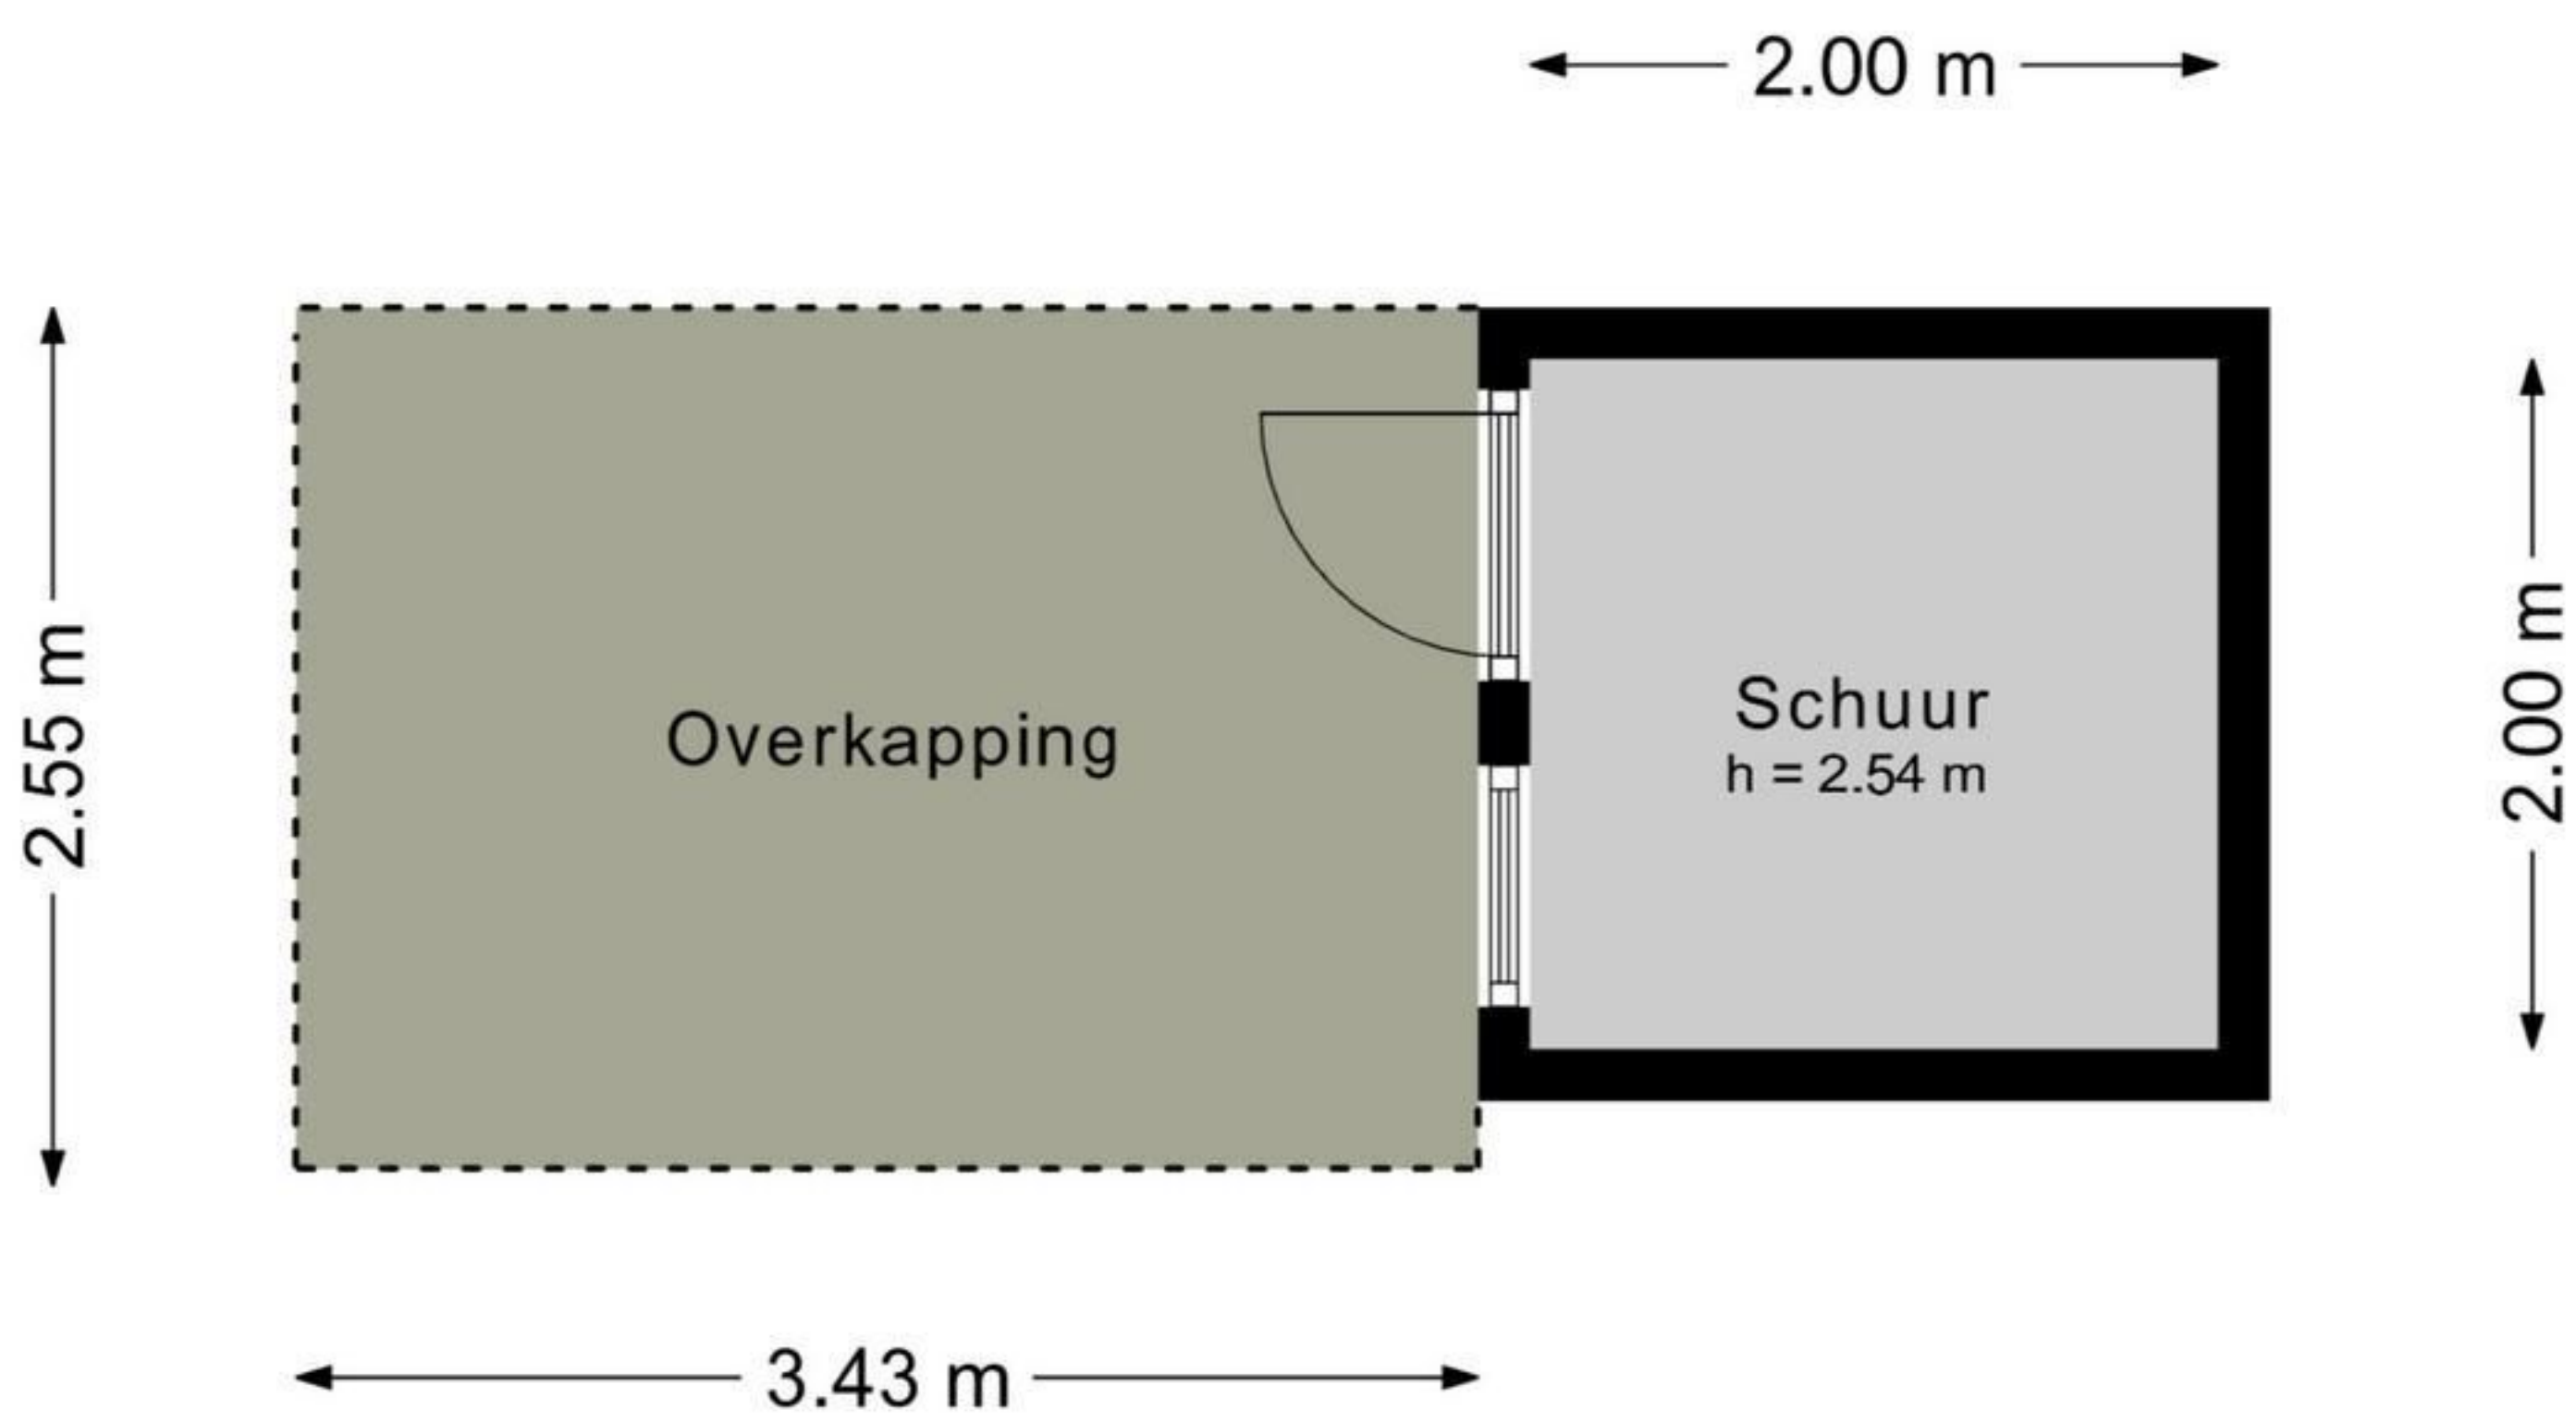

Woonkamer

h = 2.92 m

0.83 m

0.96 m

1.90 m

2.99 m

3.90 m

4.00 m

4.00 m

8.50 m 3.43 m 2.00 m

15.00 m

2.00 m