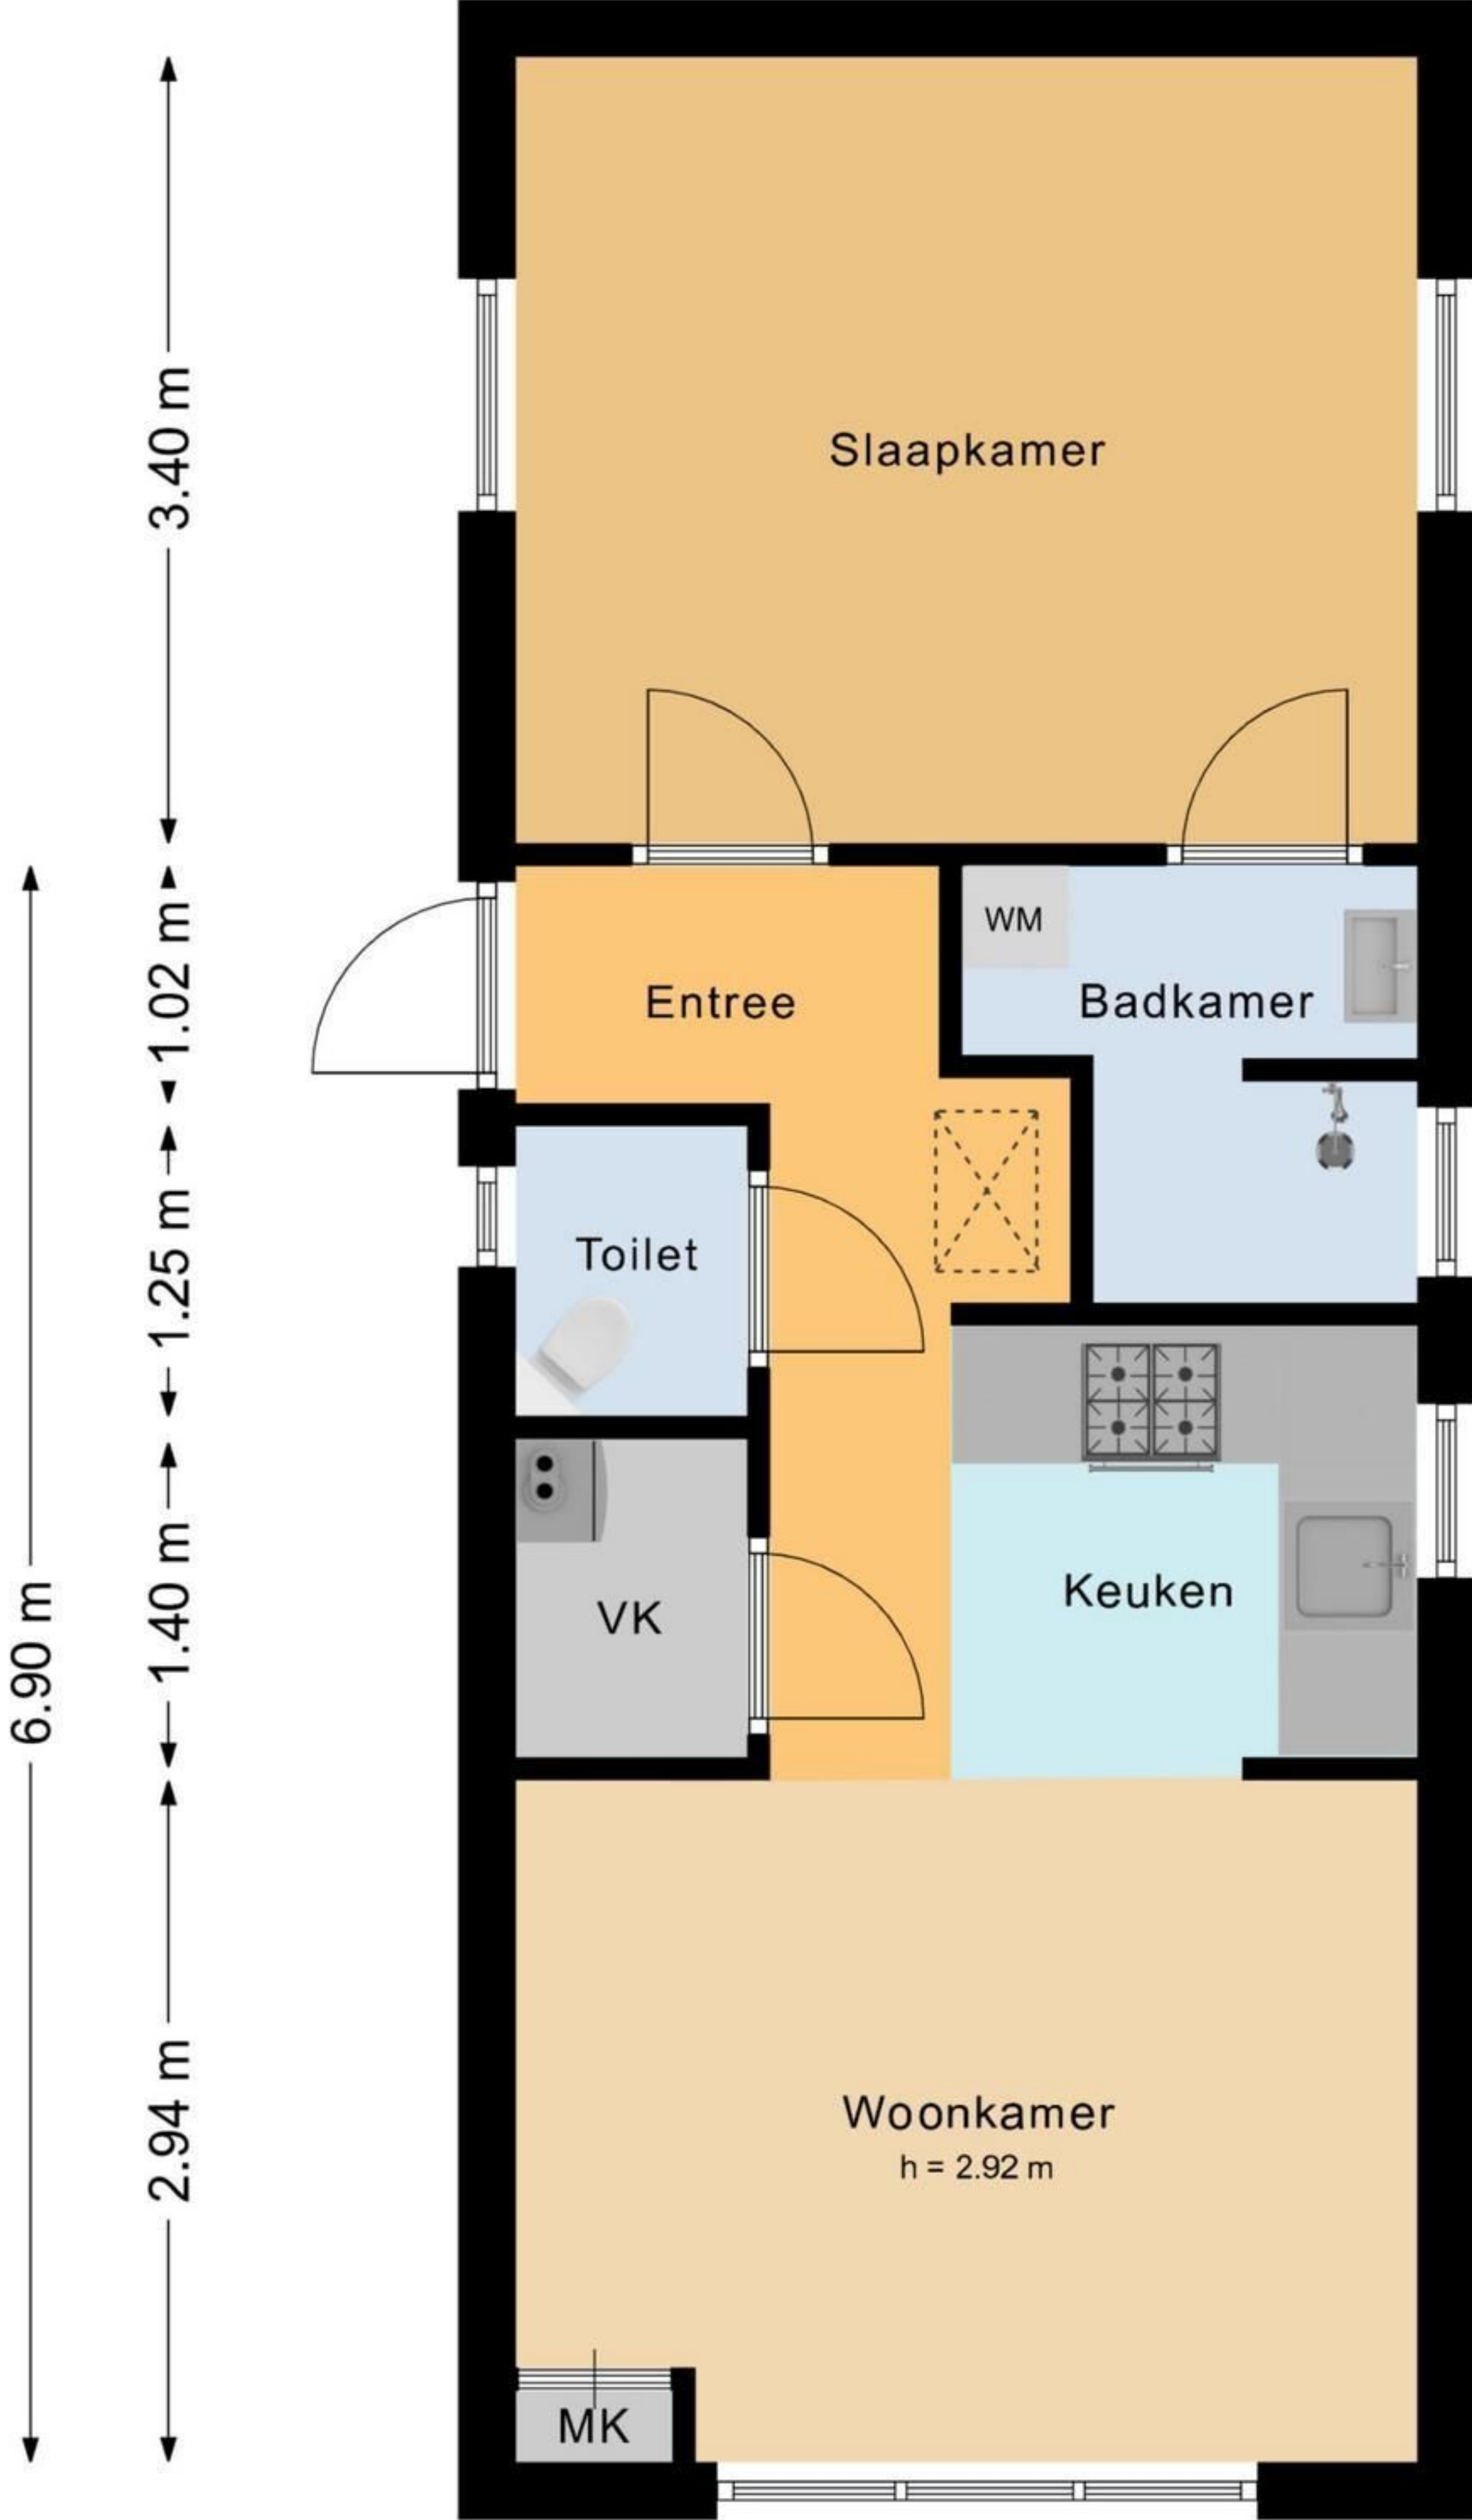

3.90 m

1.97 m

3.40 m

1.02 m

1.25 m

1.40 m

2.94 m

6.90 m

Slaapkamer

Entree

Toilet

VK

MK

WM

Badkamer

Keuken

Woonkamer

h = 2.92 m

0.83 m

0.96 m

1.90 m

2.99 m

3.90 m

4.00 m

4.00 m

8.50 m 3.43 m 2.00 m

15.00 m

2.00 m