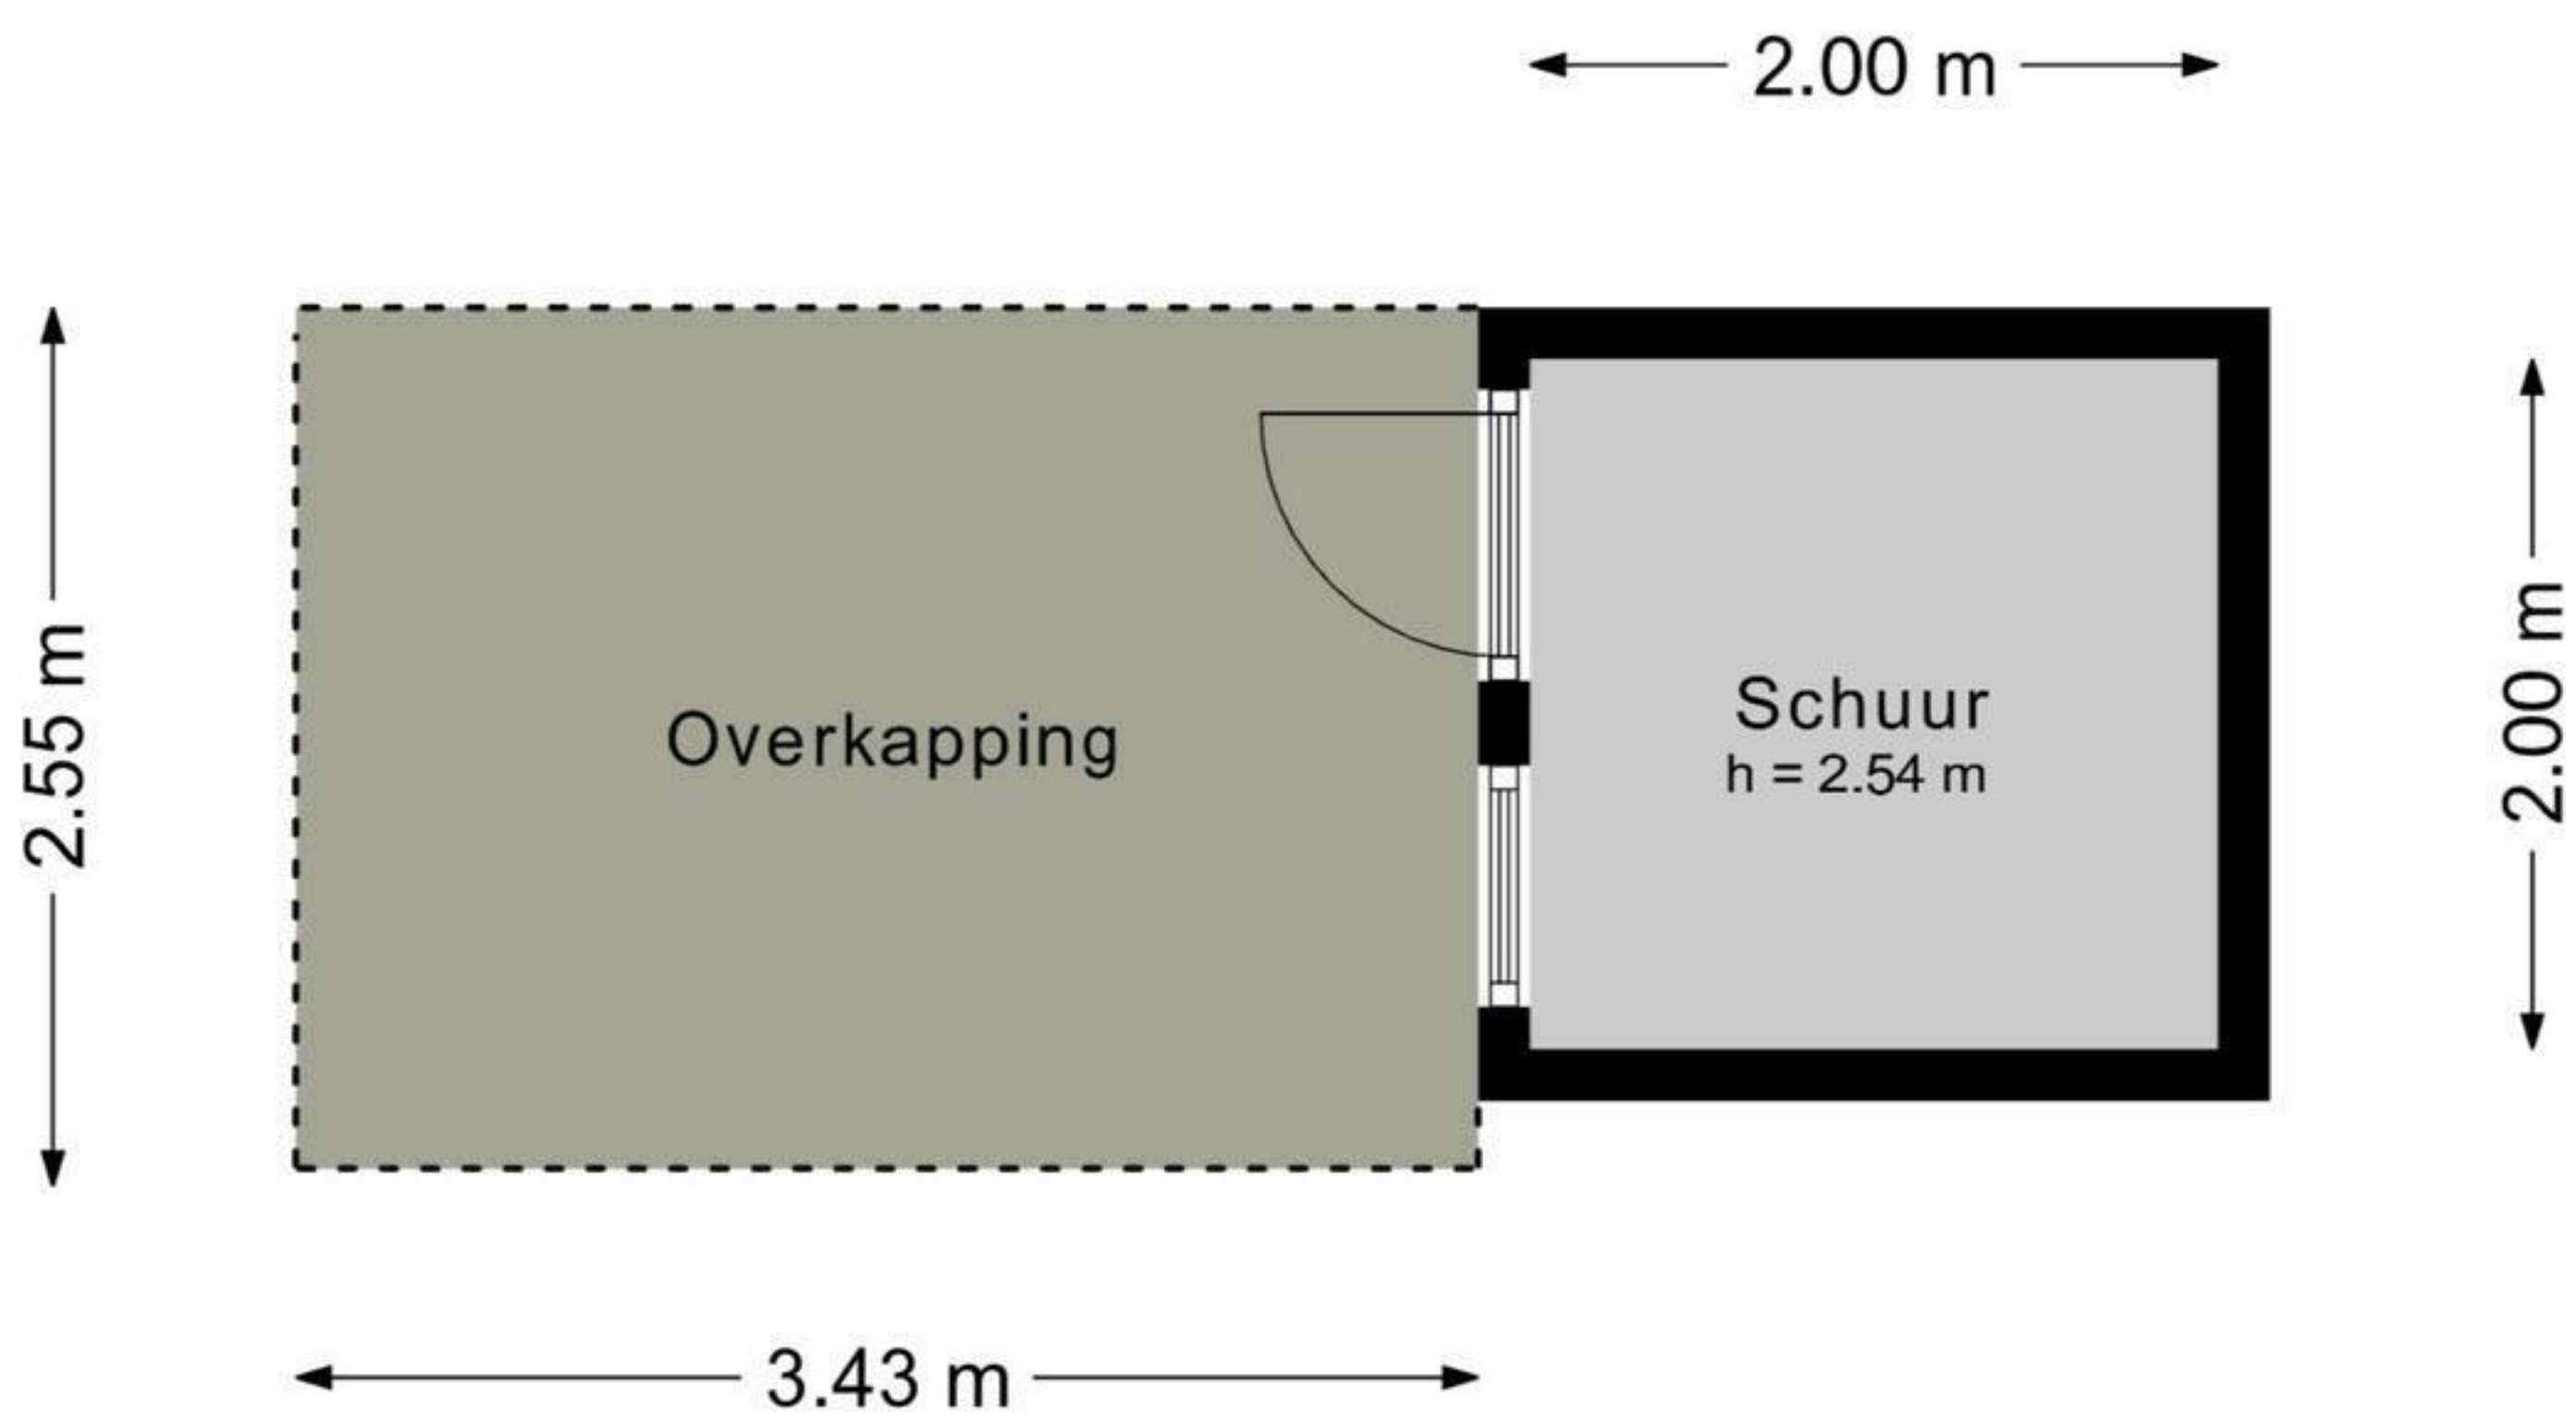

0.83 m

1.90 m

0.96 m

2.99 m

3.90 m

Slaapkamer

Entree

Toilet

VK

Woonkamer
h = 2.92 m

MK

WM

Badkamer

Keuken

4.00 m

8.50 m 3.43 m 2.00 m

15.00 m

2.00 m