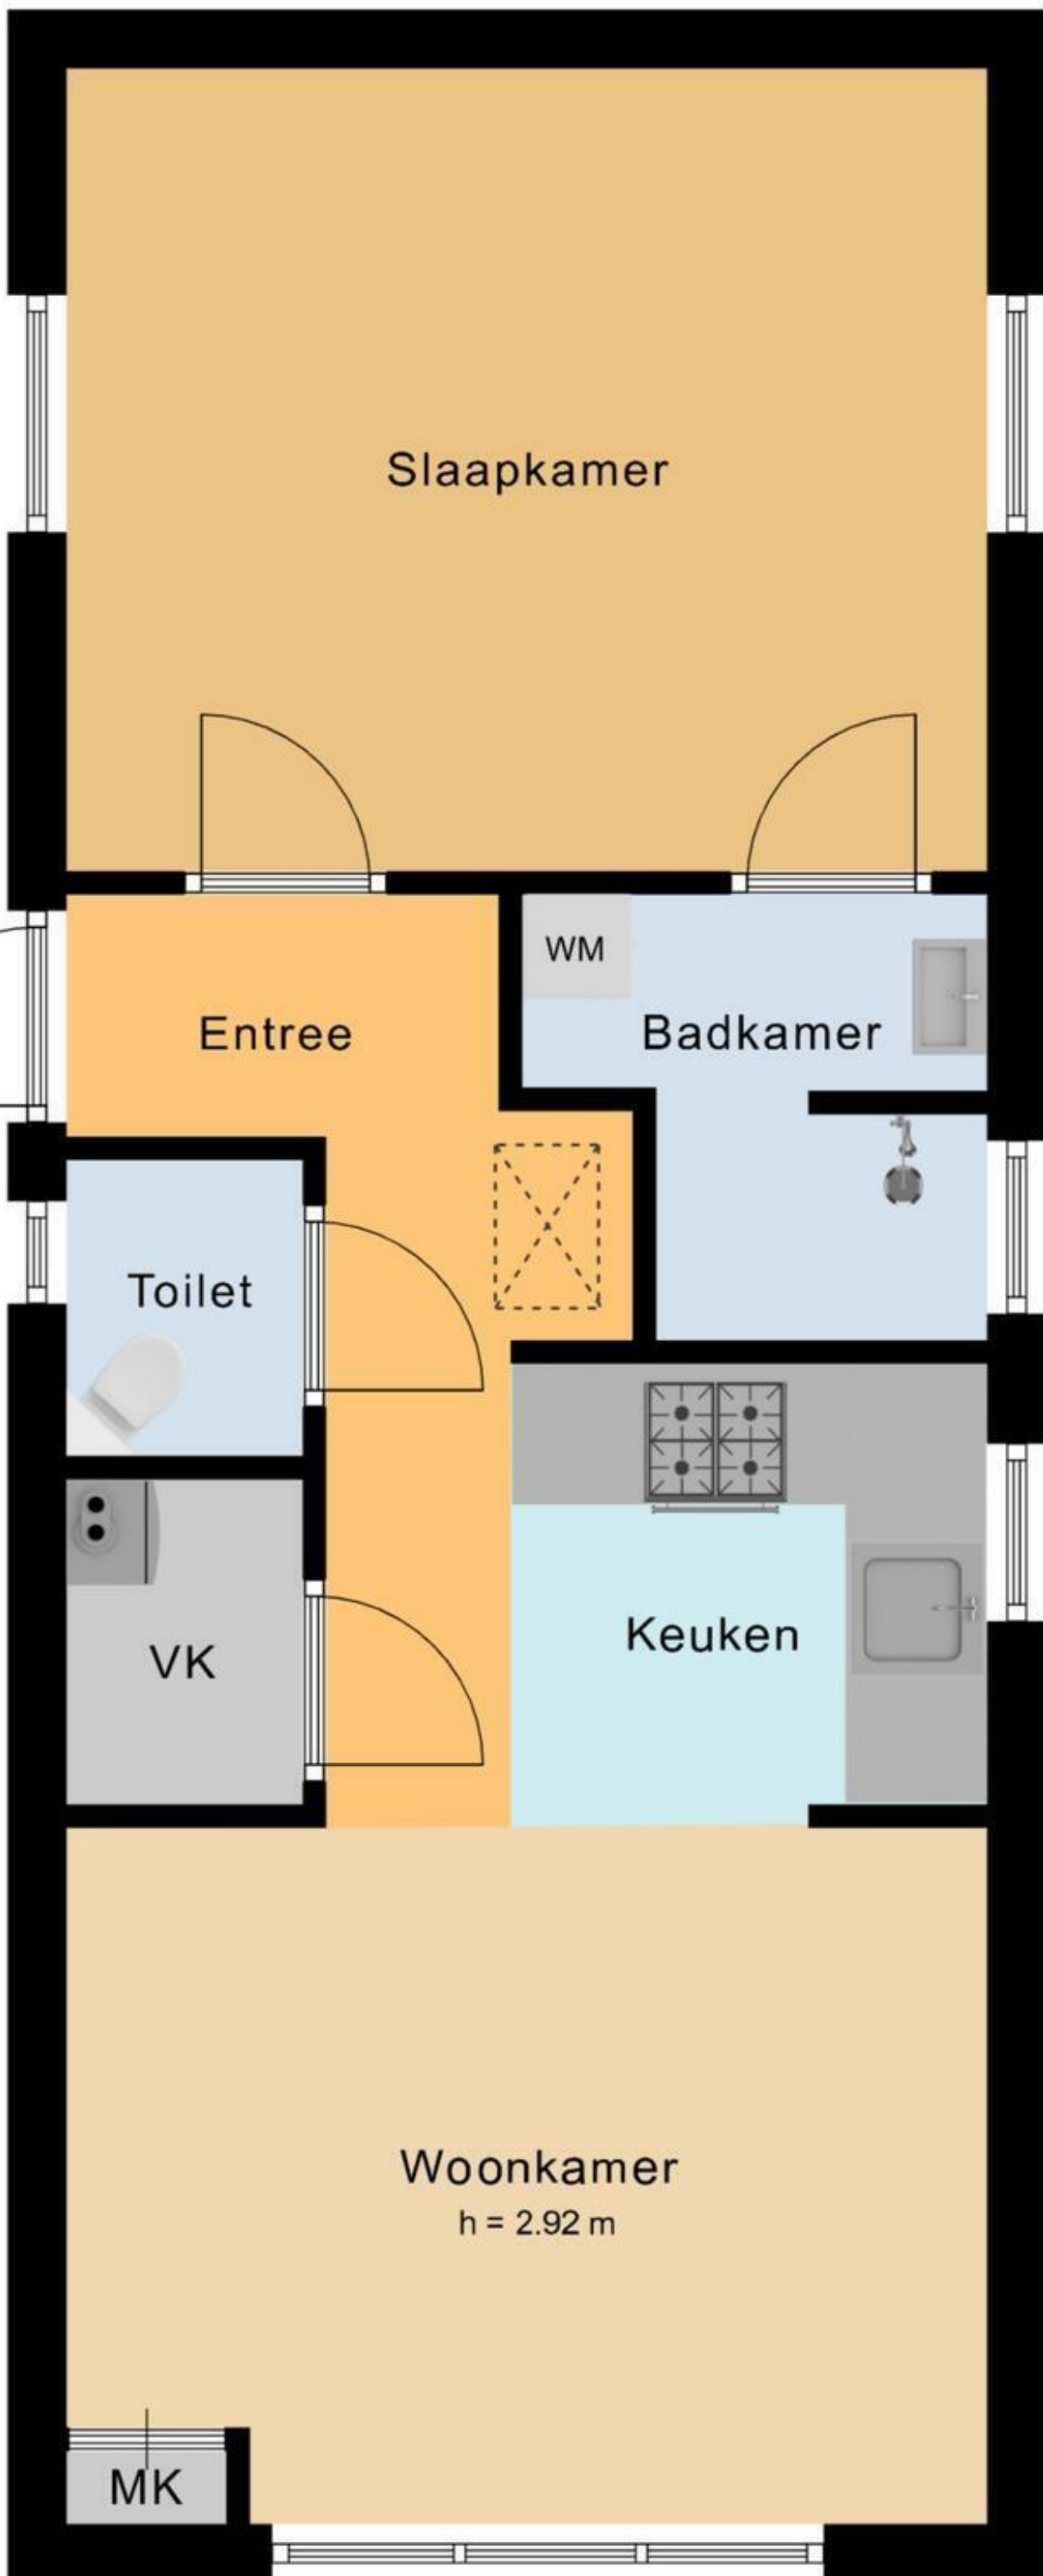

3.90 m

1.97 m

3.40 m

1.02 m

1.25 m

1.40 m

2.94 m

6.90 m

0.83 m

1.90 m

0.96 m

2.99 m

3.90 m

Slaapkamer

Entree

Toilet

VK

Woonkamer
h = 2.92 m

MK

WM

Badkamer

Keuken

4.00 m

8.50 m 3.43 m 2.00 m

15.00 m

2.00 m