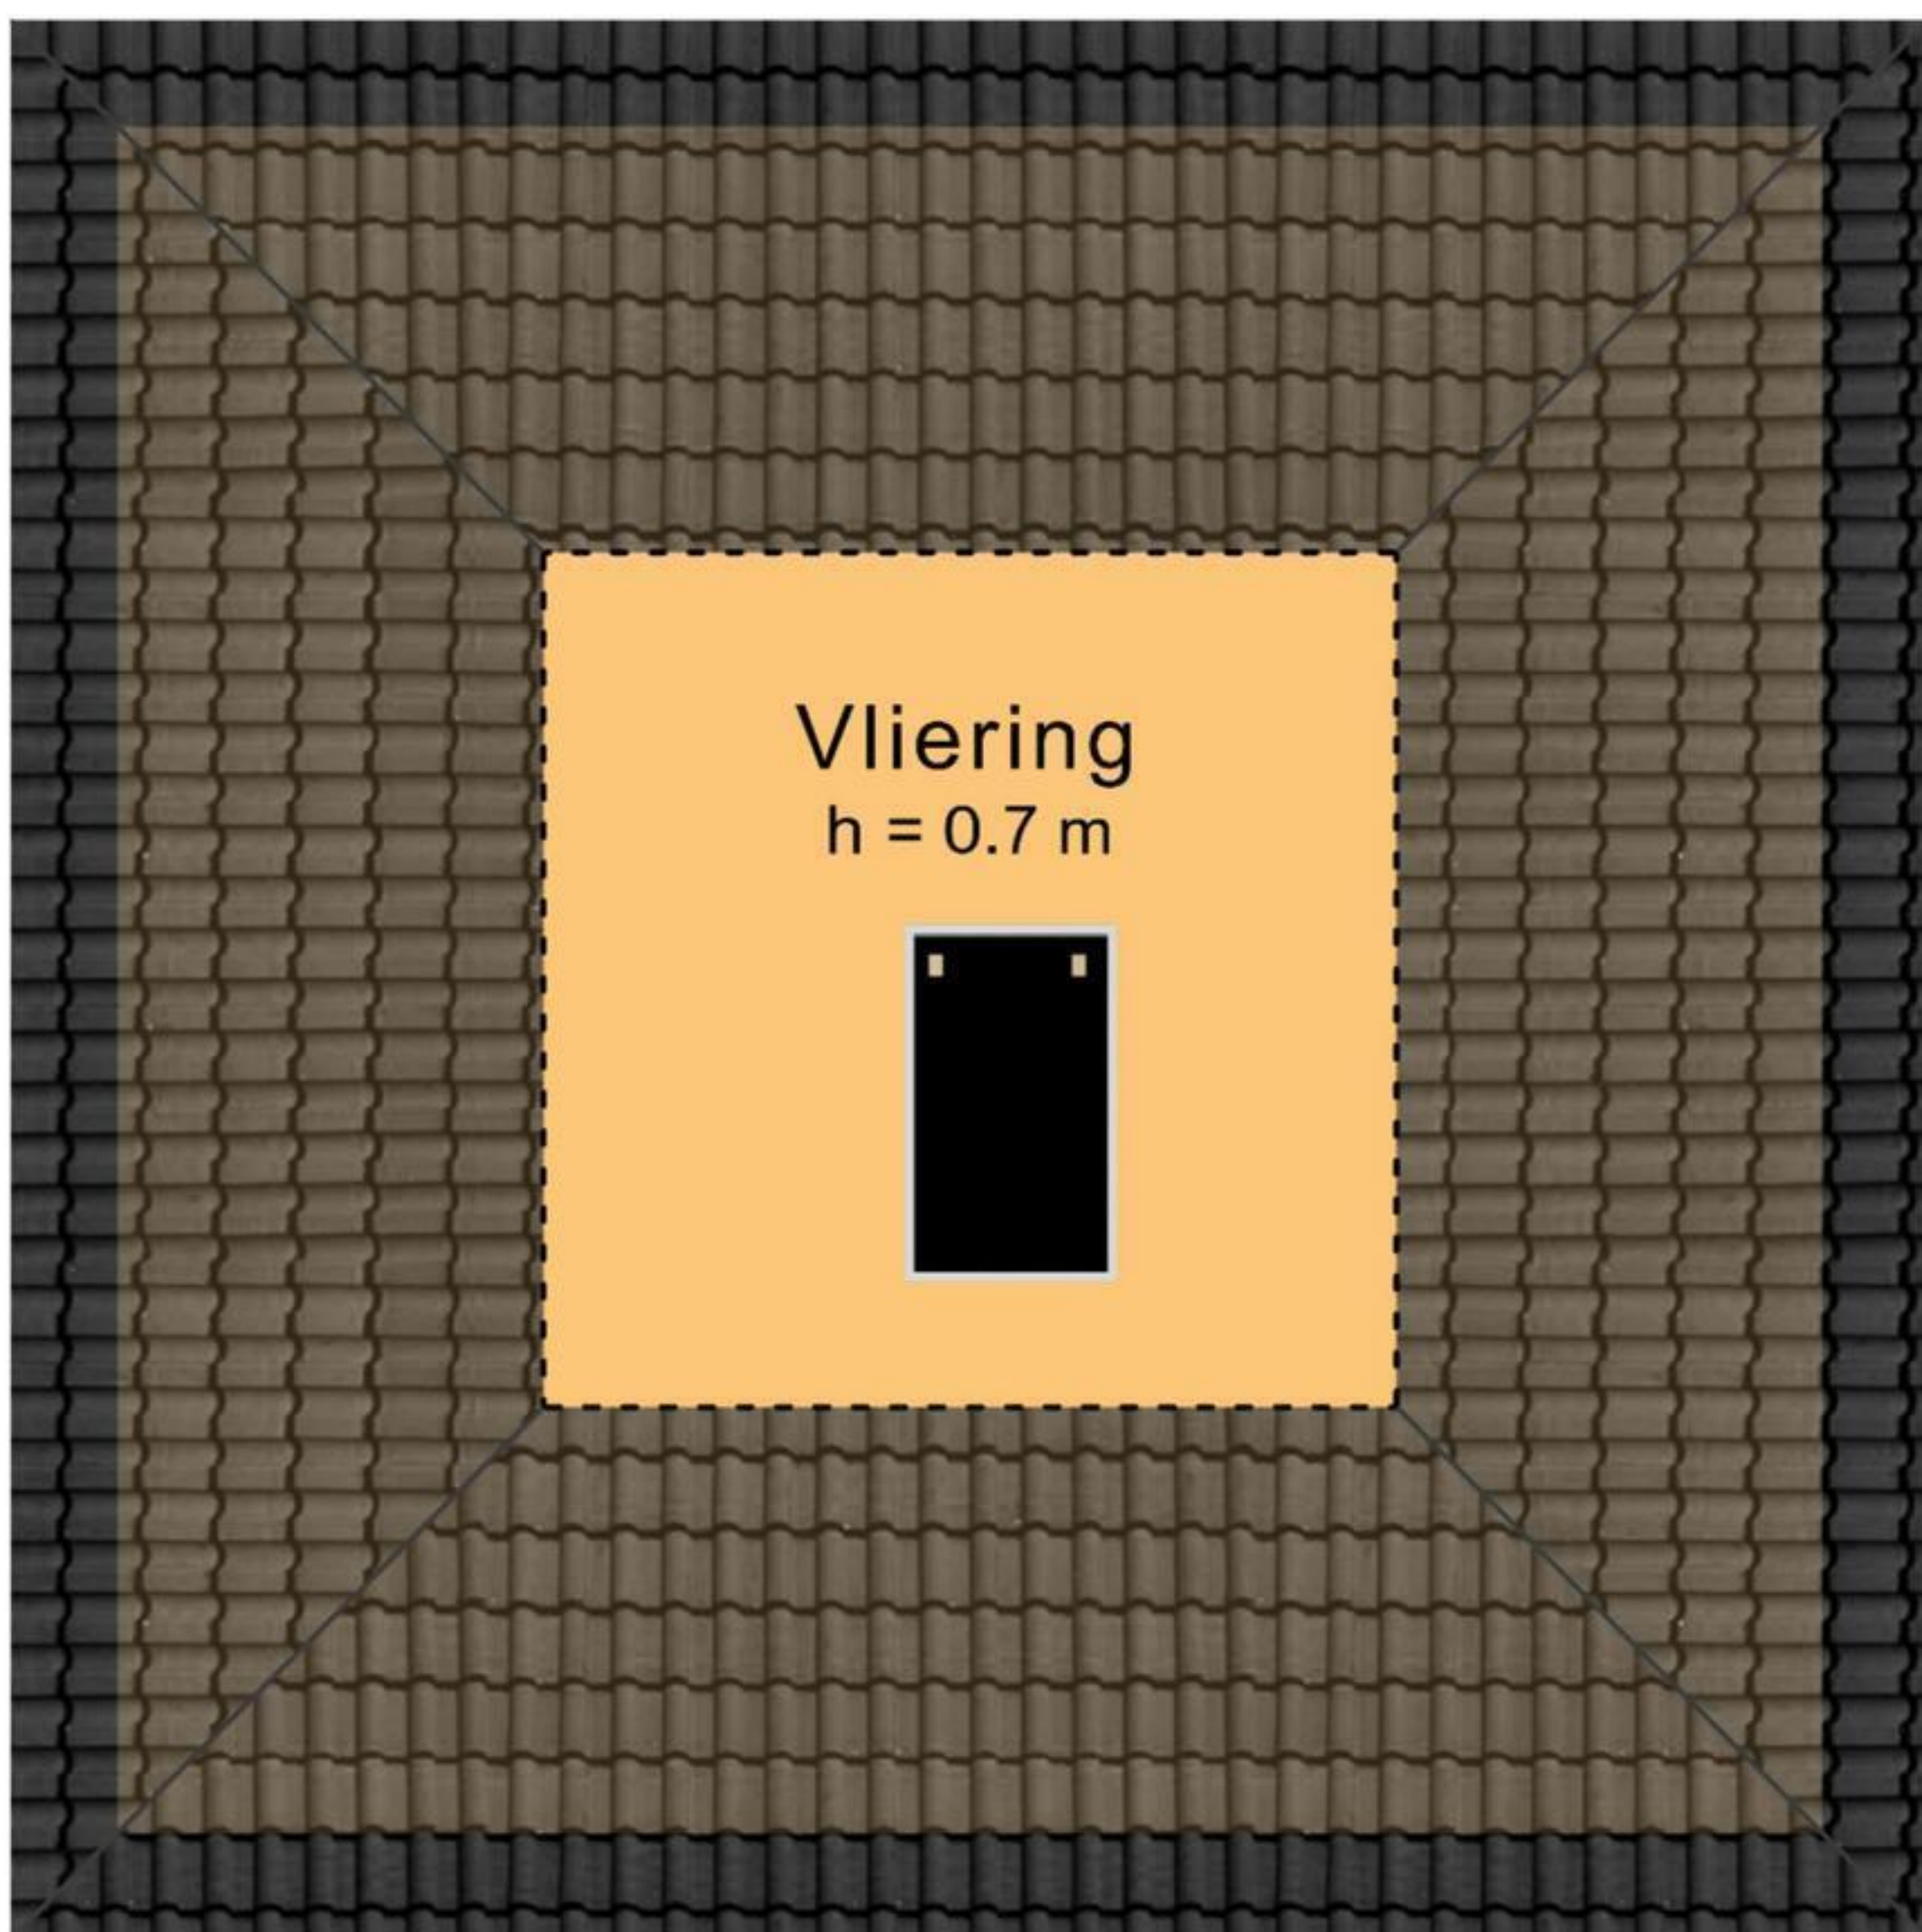

0.83 m

1.90 m

0.96 m

2.99 m

3.90 m

Slaapkamer

Entree

Toilet

VK

Woonkamer
h = 2.92 m

MK

WM

Badkamer

Keuken

4.00 m

8.50 m 3.43 m 2.00 m

15.00 m

2.00 m