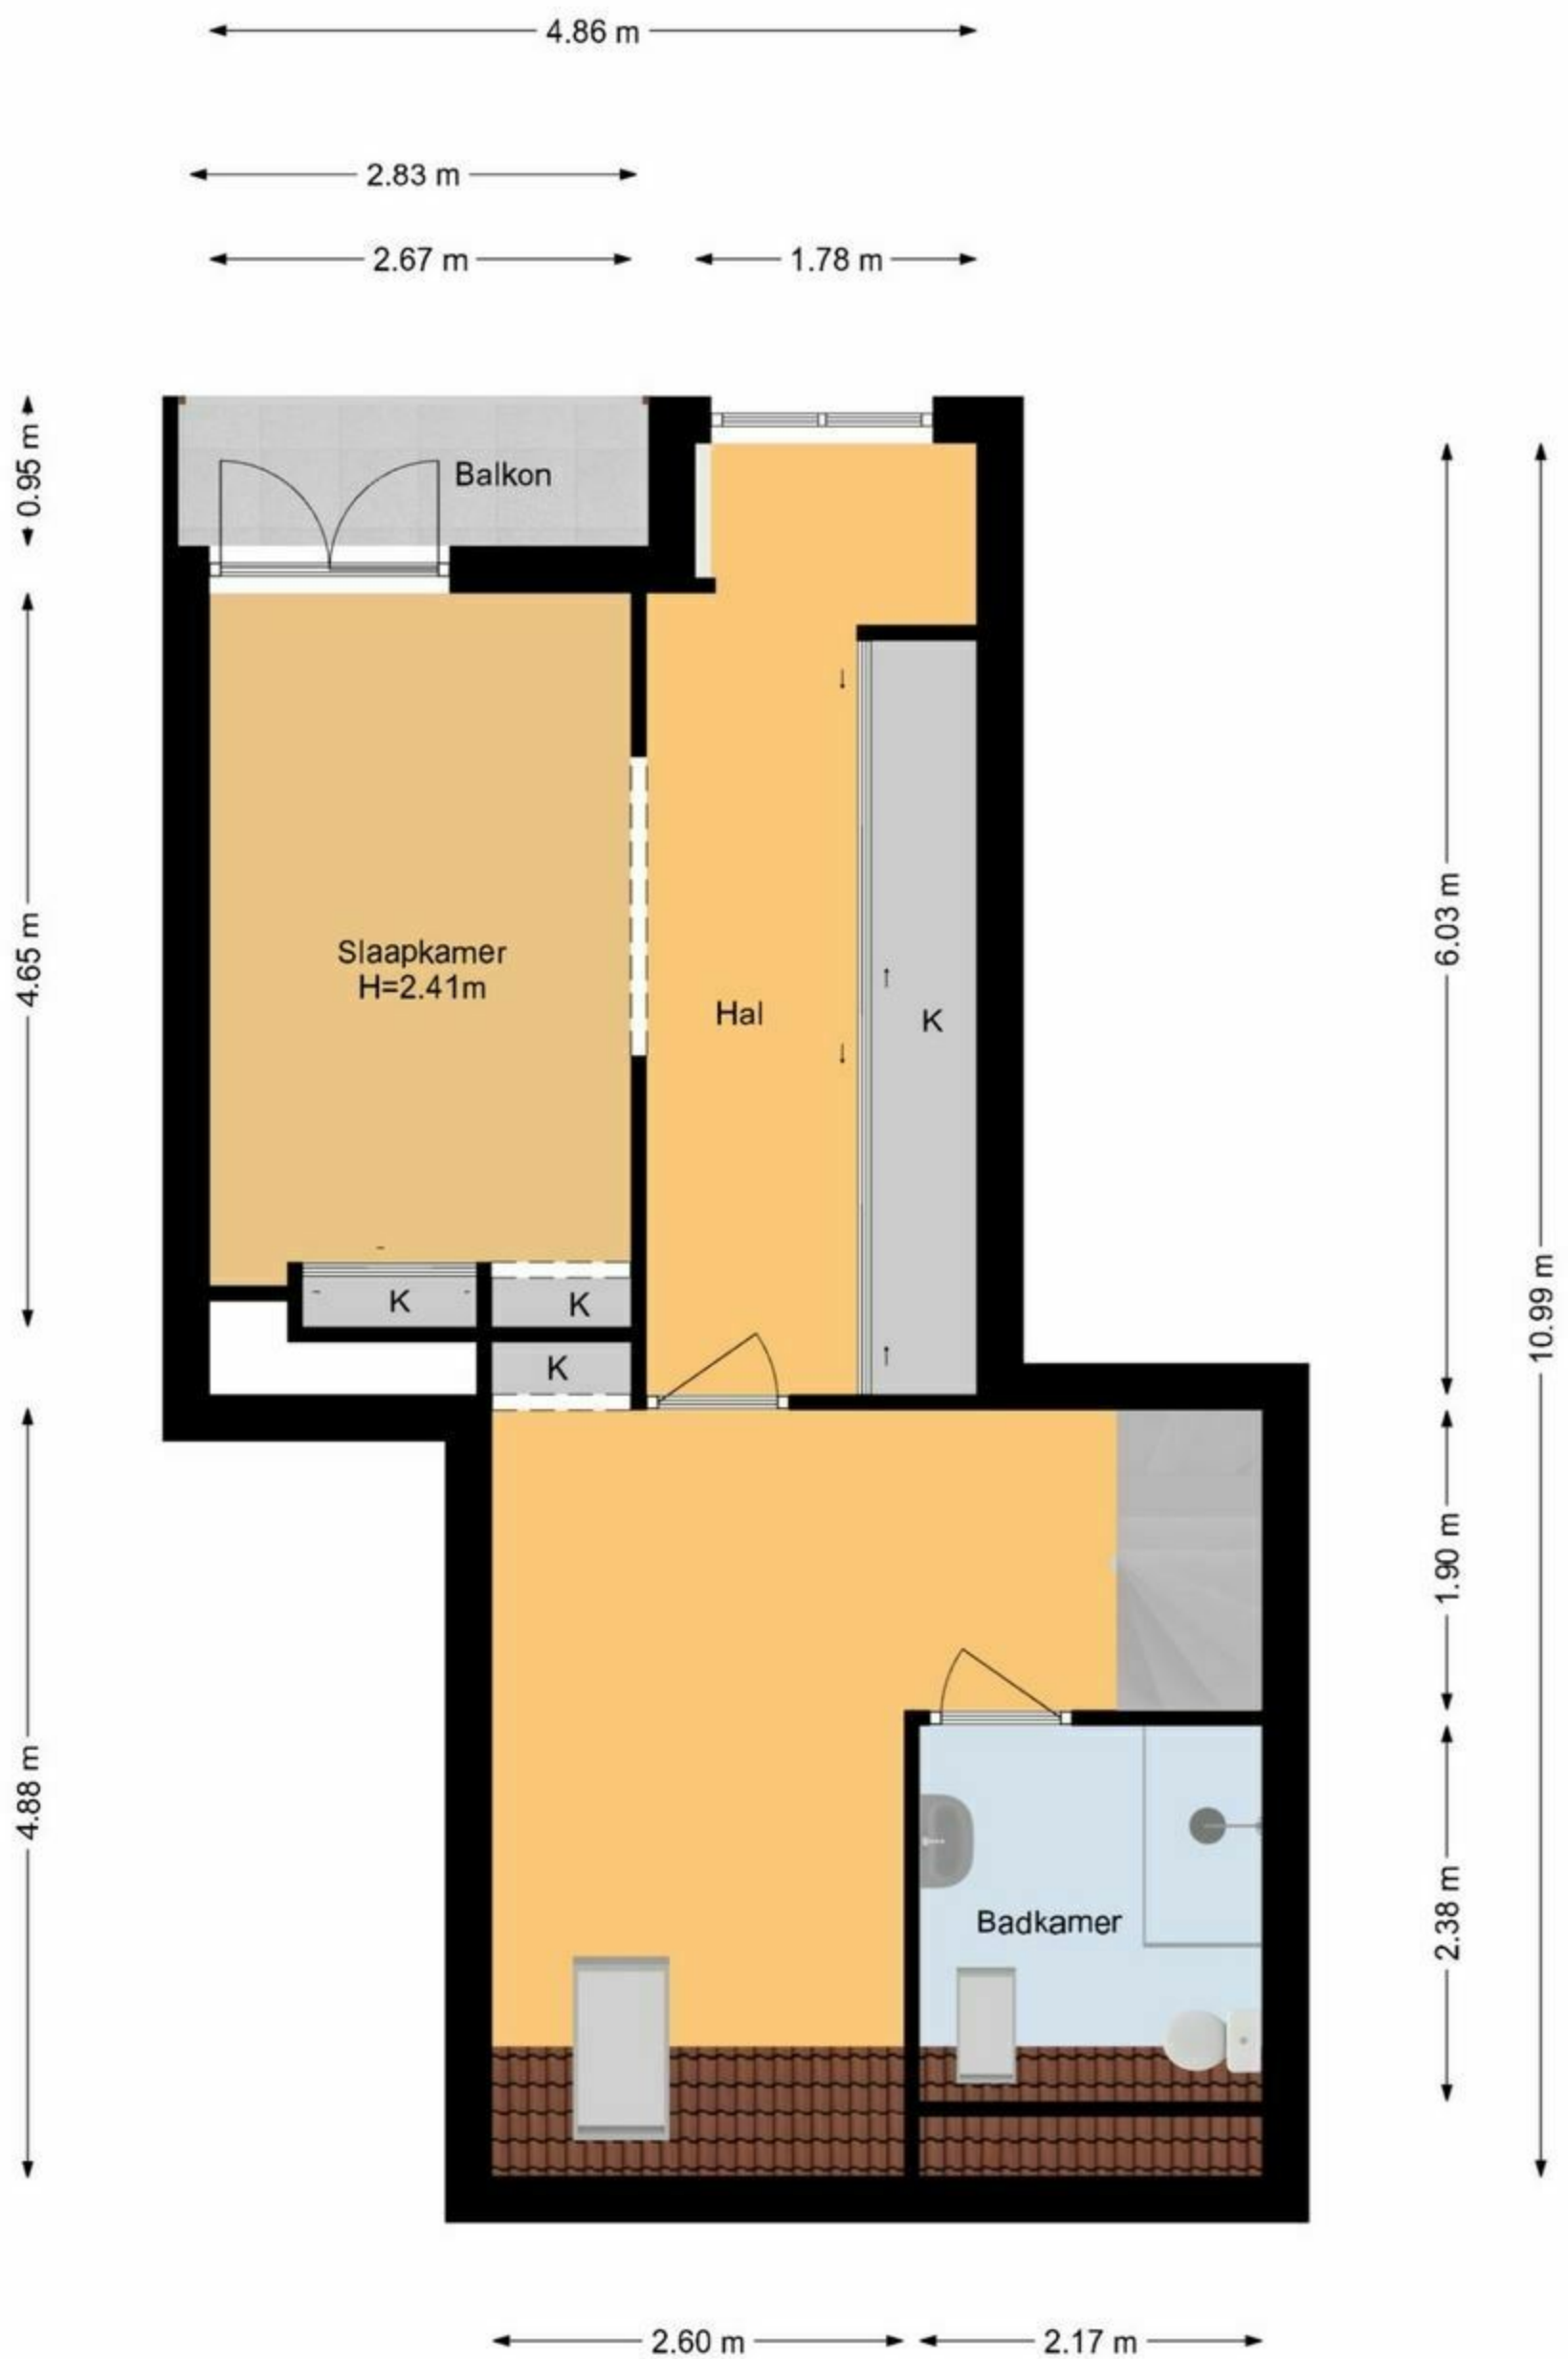

Parkdreef 225 | Zoetermeer Situatie

De plattegronden zijn geproduceerd voor promotionele doeleinden en ter indicatie.
Aan de plattegronden kunnen geen rechten worden ontleend.
www.woonkeur365.nl

Parkdreef 225 | Zoetermeer Begane Grond

De plattegronden zijn geproduceerd voor promotionele doeleinden en ter indicatie.
Aan de plattegronden kunnen geen rechten worden ontleend.
www.woonkeur365.nl

Parkdreef 225 | Zoetermeer 1e Etage

De plattegronden zijn geproduceerd voor promotionele doeleinden en ter indicatie.
Aan de plattegronden kunnen geen rechten worden ontleend.
www.woonkeur365.nl

Parkdreef 225 | Zoetermeer 2e Etage

De plattegronden zijn geproduceerd voor promotionele doeleinden en ter indicatie.
Aan de plattegronden kunnen geen rechten worden ontleend.
www.woonkeur365.nl