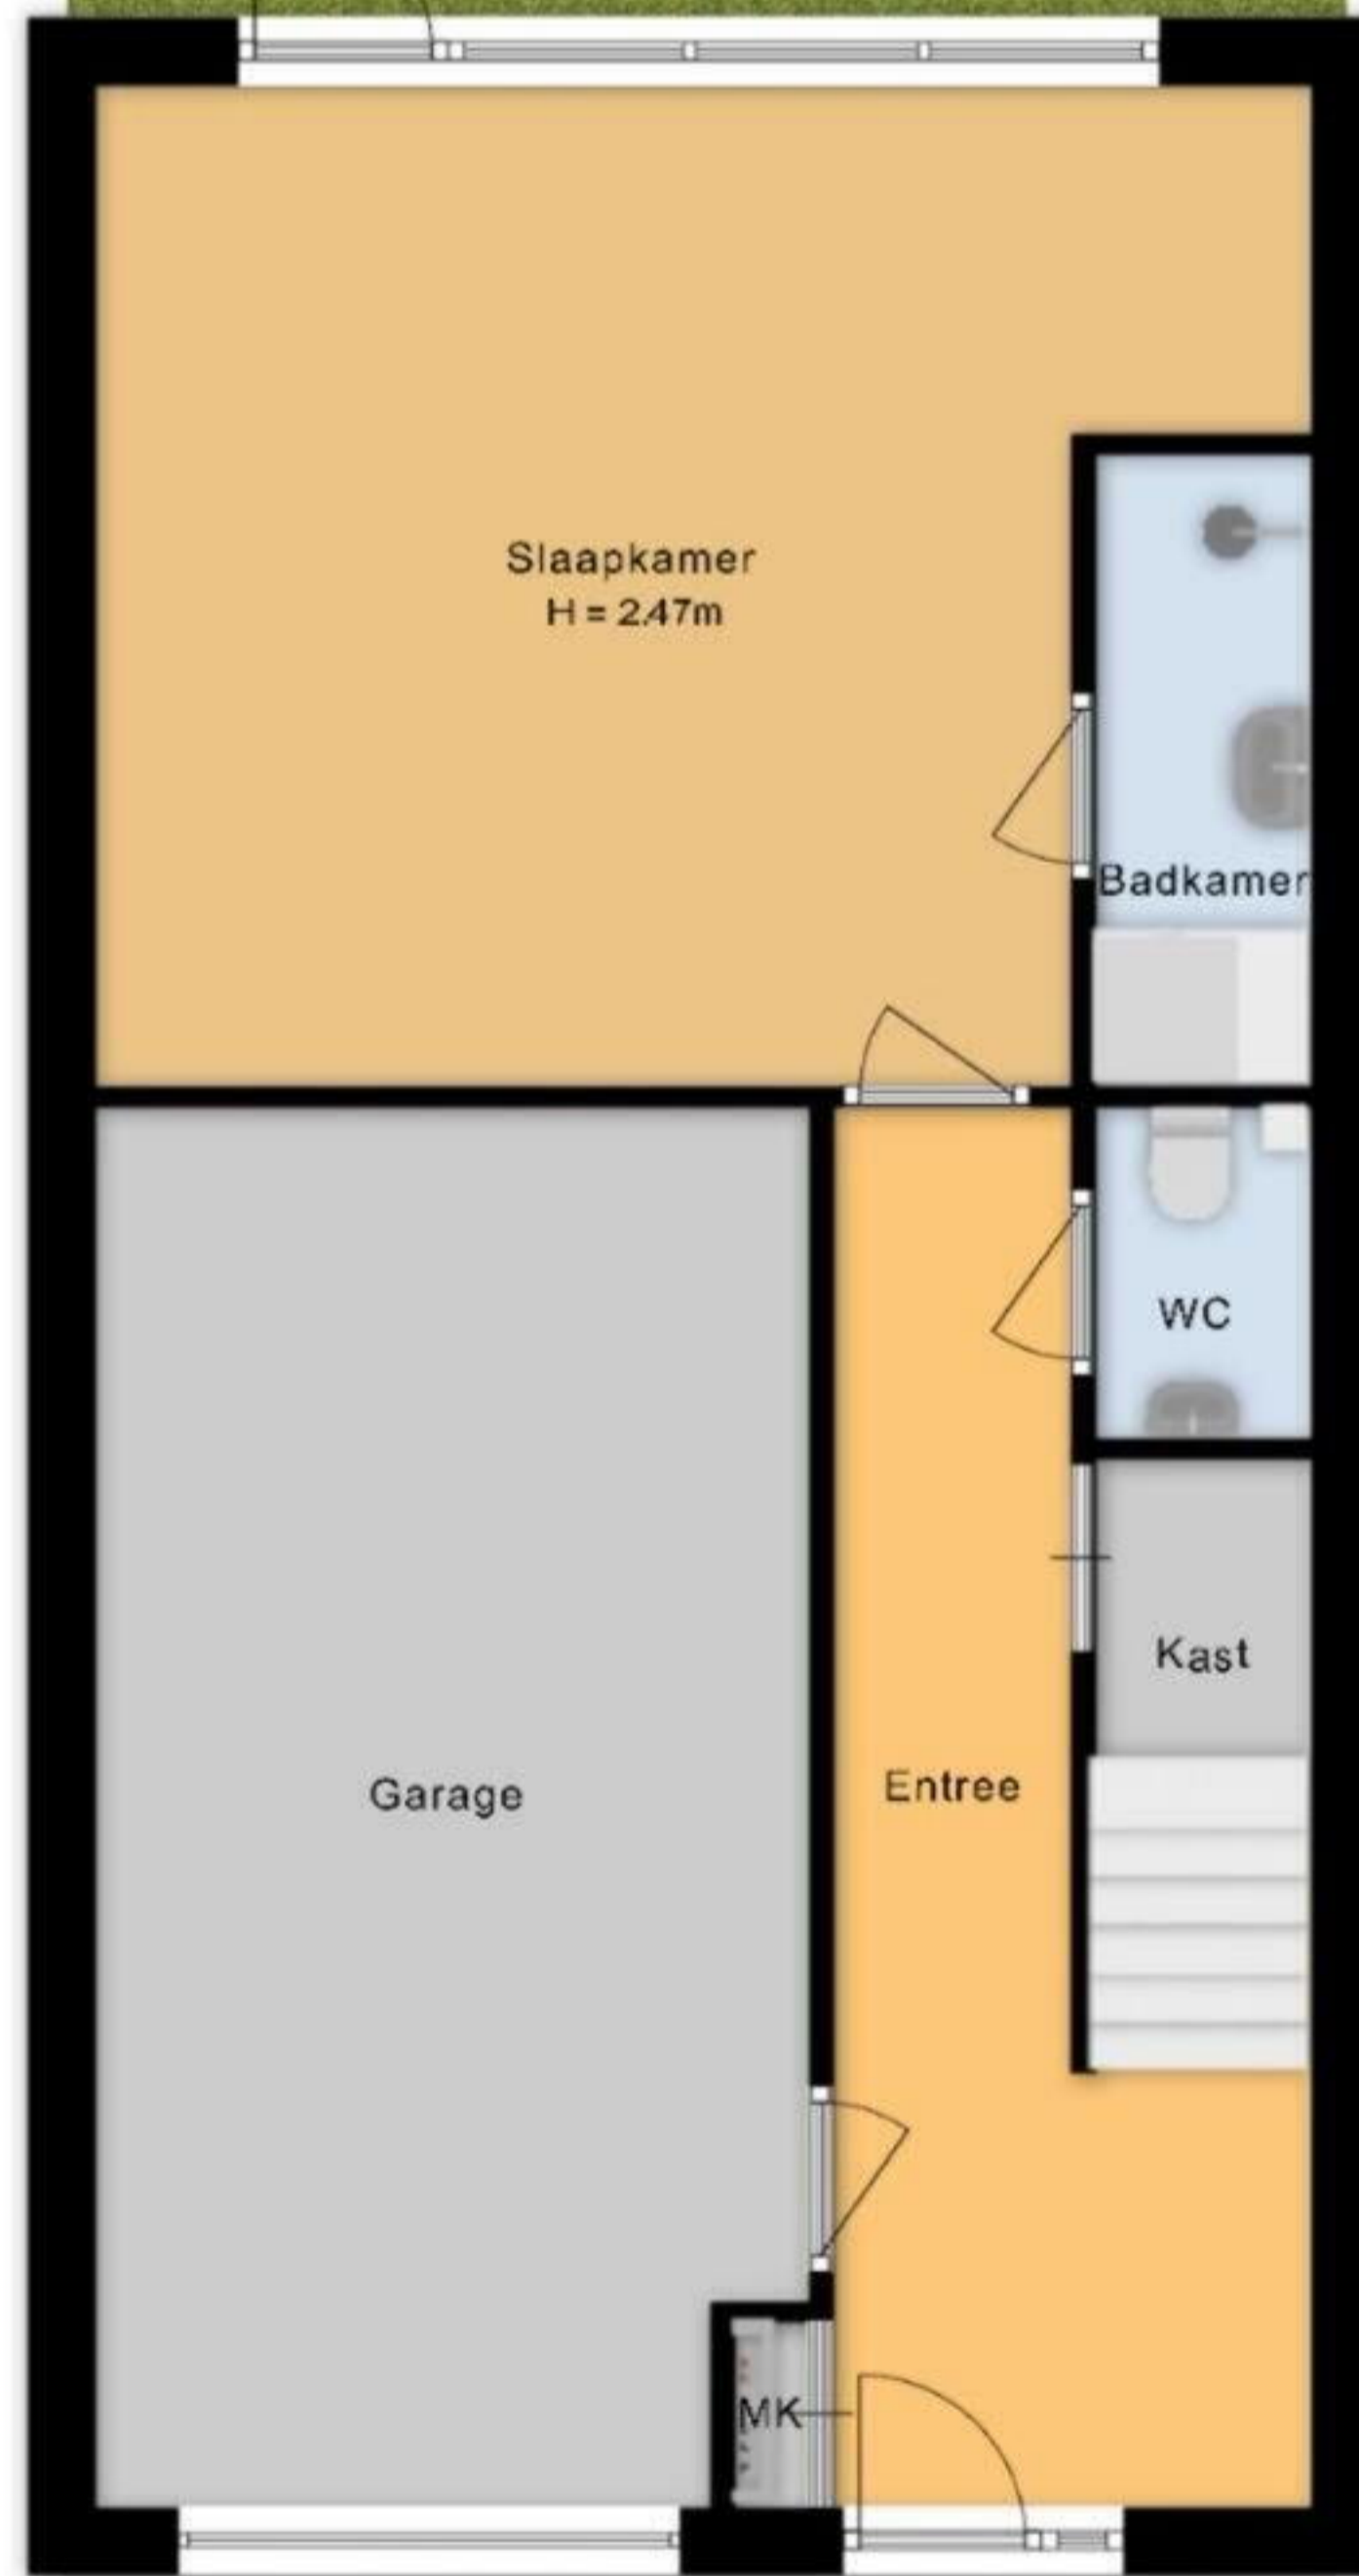

Parkhof 81 Amsterdam
Situatie

5.50 m

Achlertuin

13.58 m

Overkapping

Parkeerplaats

5.40 m

Deze plattegrond is met de grootst mogelijke zorg samengesteld.
Desondanks kunnen er geen rechten aan worden ontleend en kunnen er kleine afwijking zijn in de exacte maatvoering.
www.agvastgoedmedia.nl

Parkhof 81 Amsterdam 1e Verdieping

Deze plattegrond is met de grootst mogelijke zorg samengesteld.
Desondanks kunnen er geen rechten aan worden ontleend en kunnen er kleine afwijking zijn in de exacte maatvoering.
www.agvastgoedmedia.nl