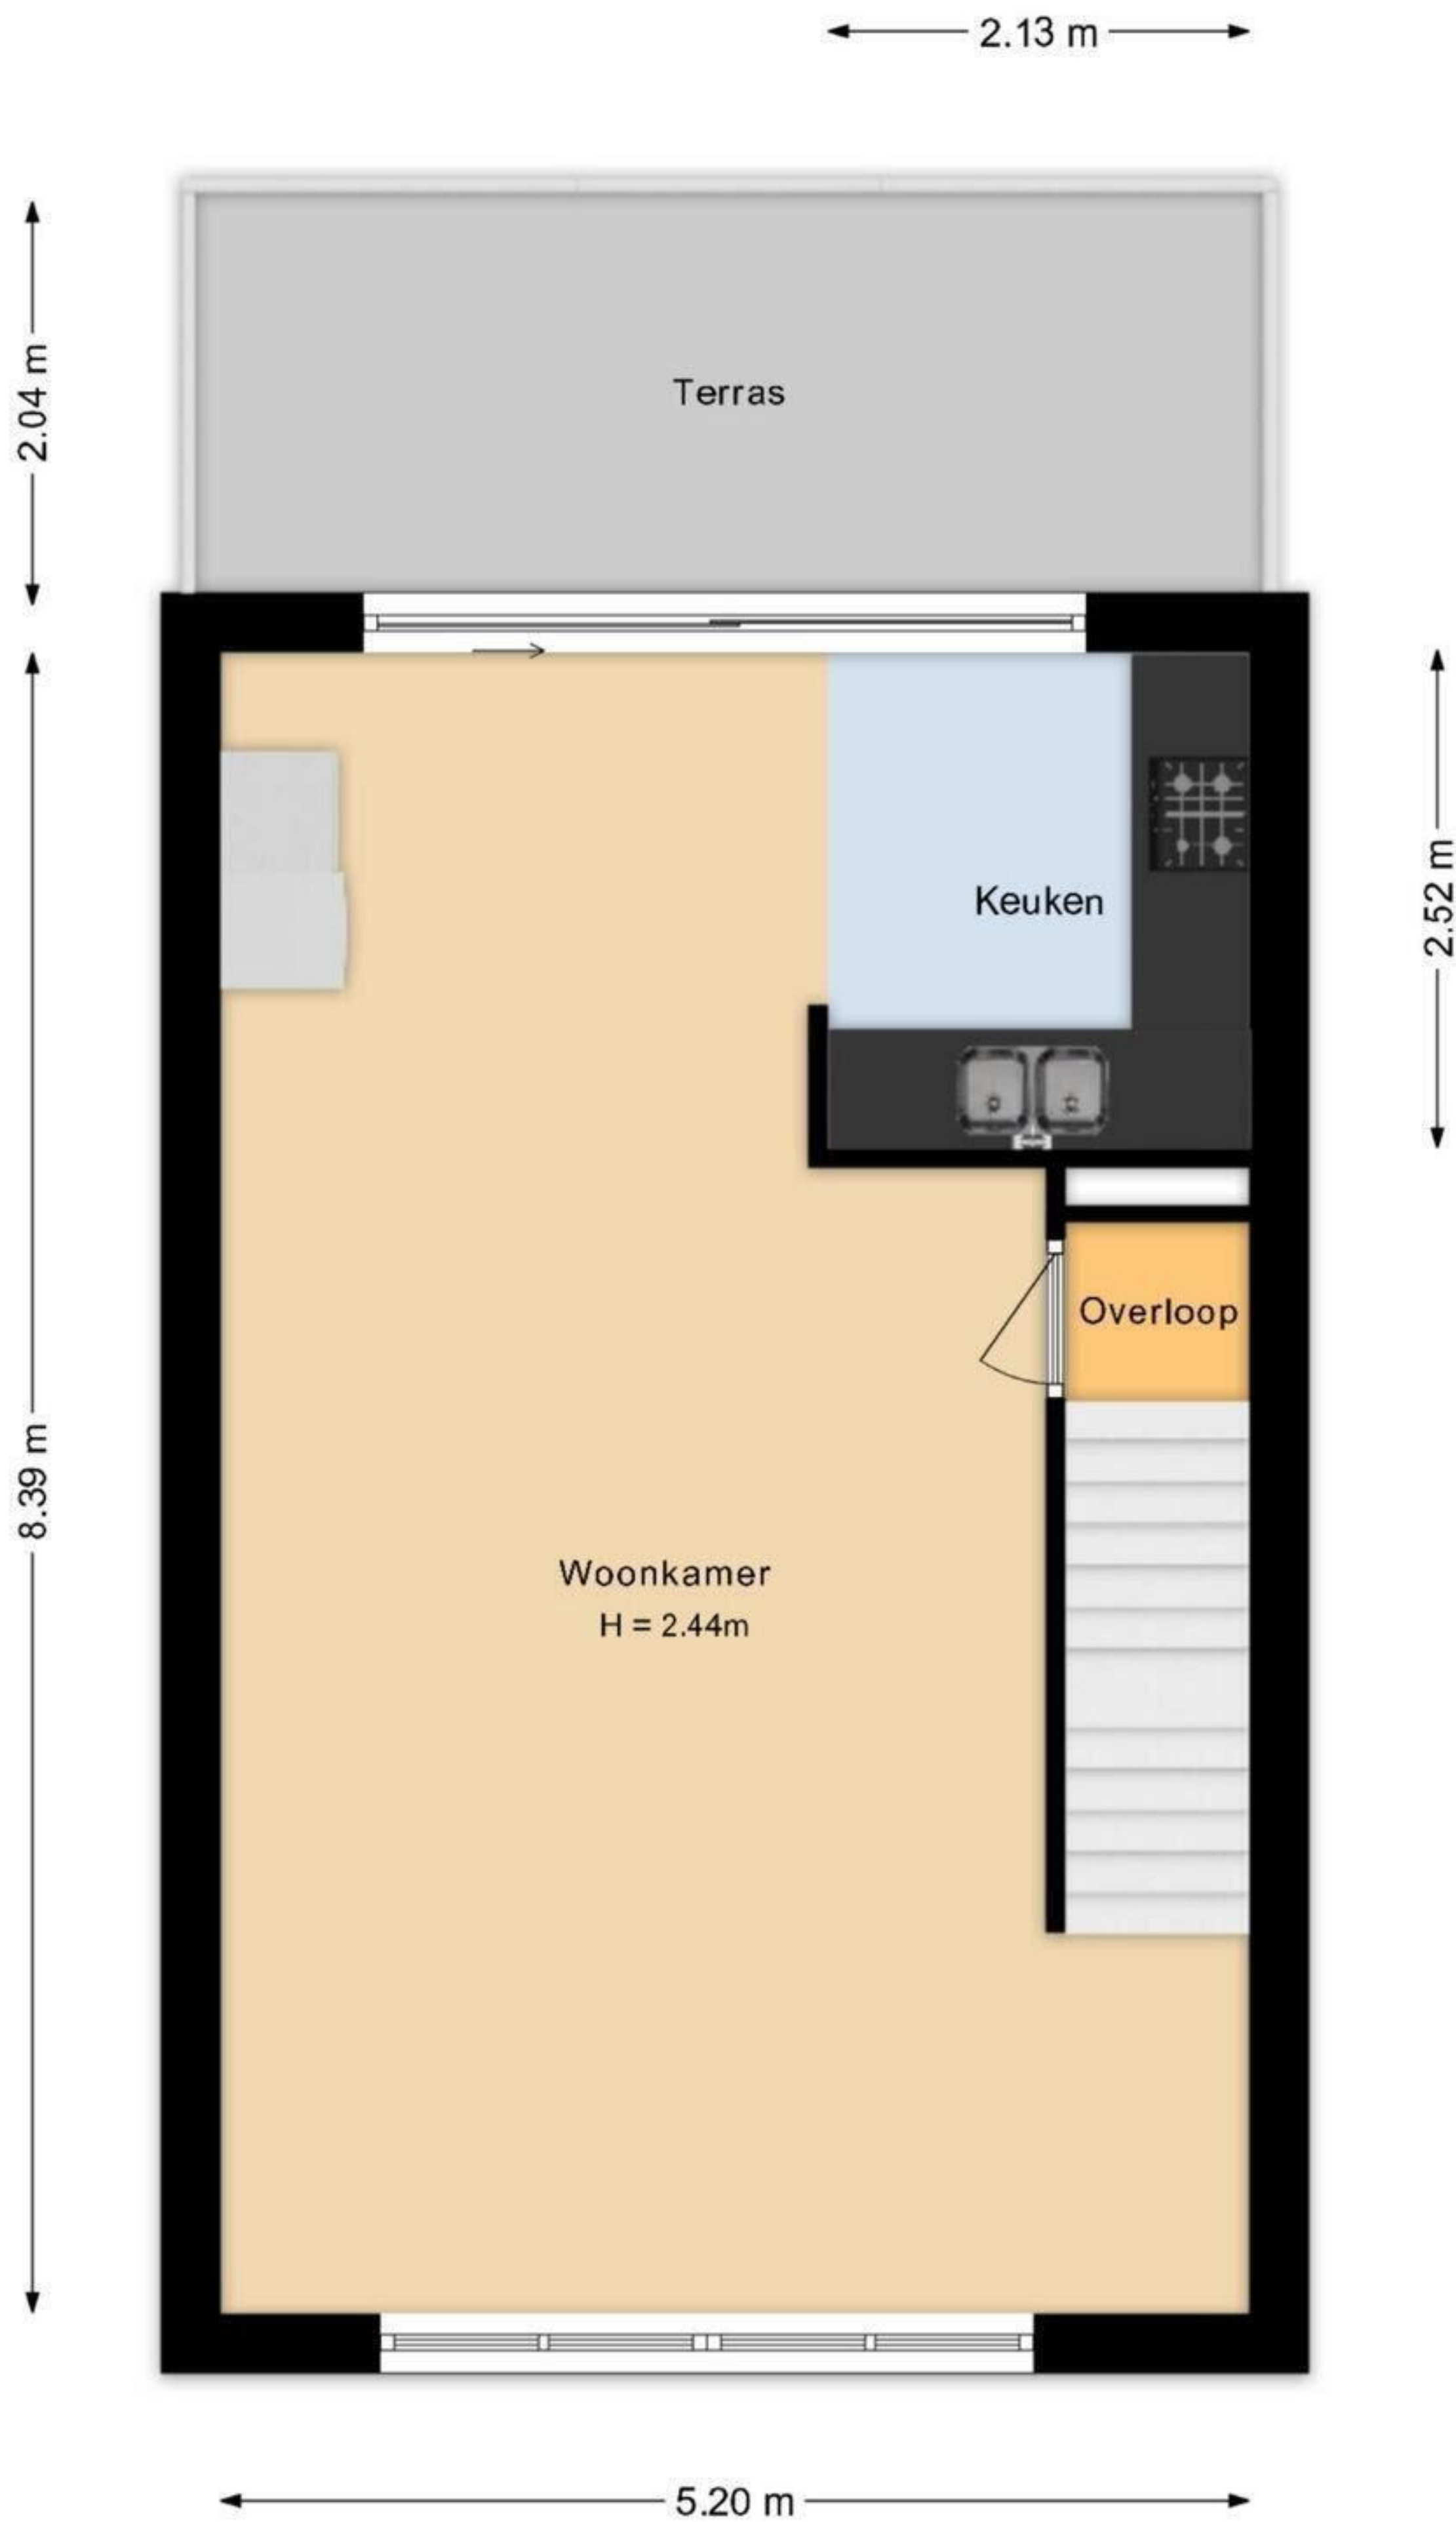

Parkhof 81 Amsterdam 1e Verdieping

Deze plattegrond is met de grootst mogelijke zorg samengesteld.
Desondanks kunnen er geen rechten aan worden ontleend en kunnen er kleine afwijking zijn in de exacte maatvoering.
www.agvastgoedmedia.nl