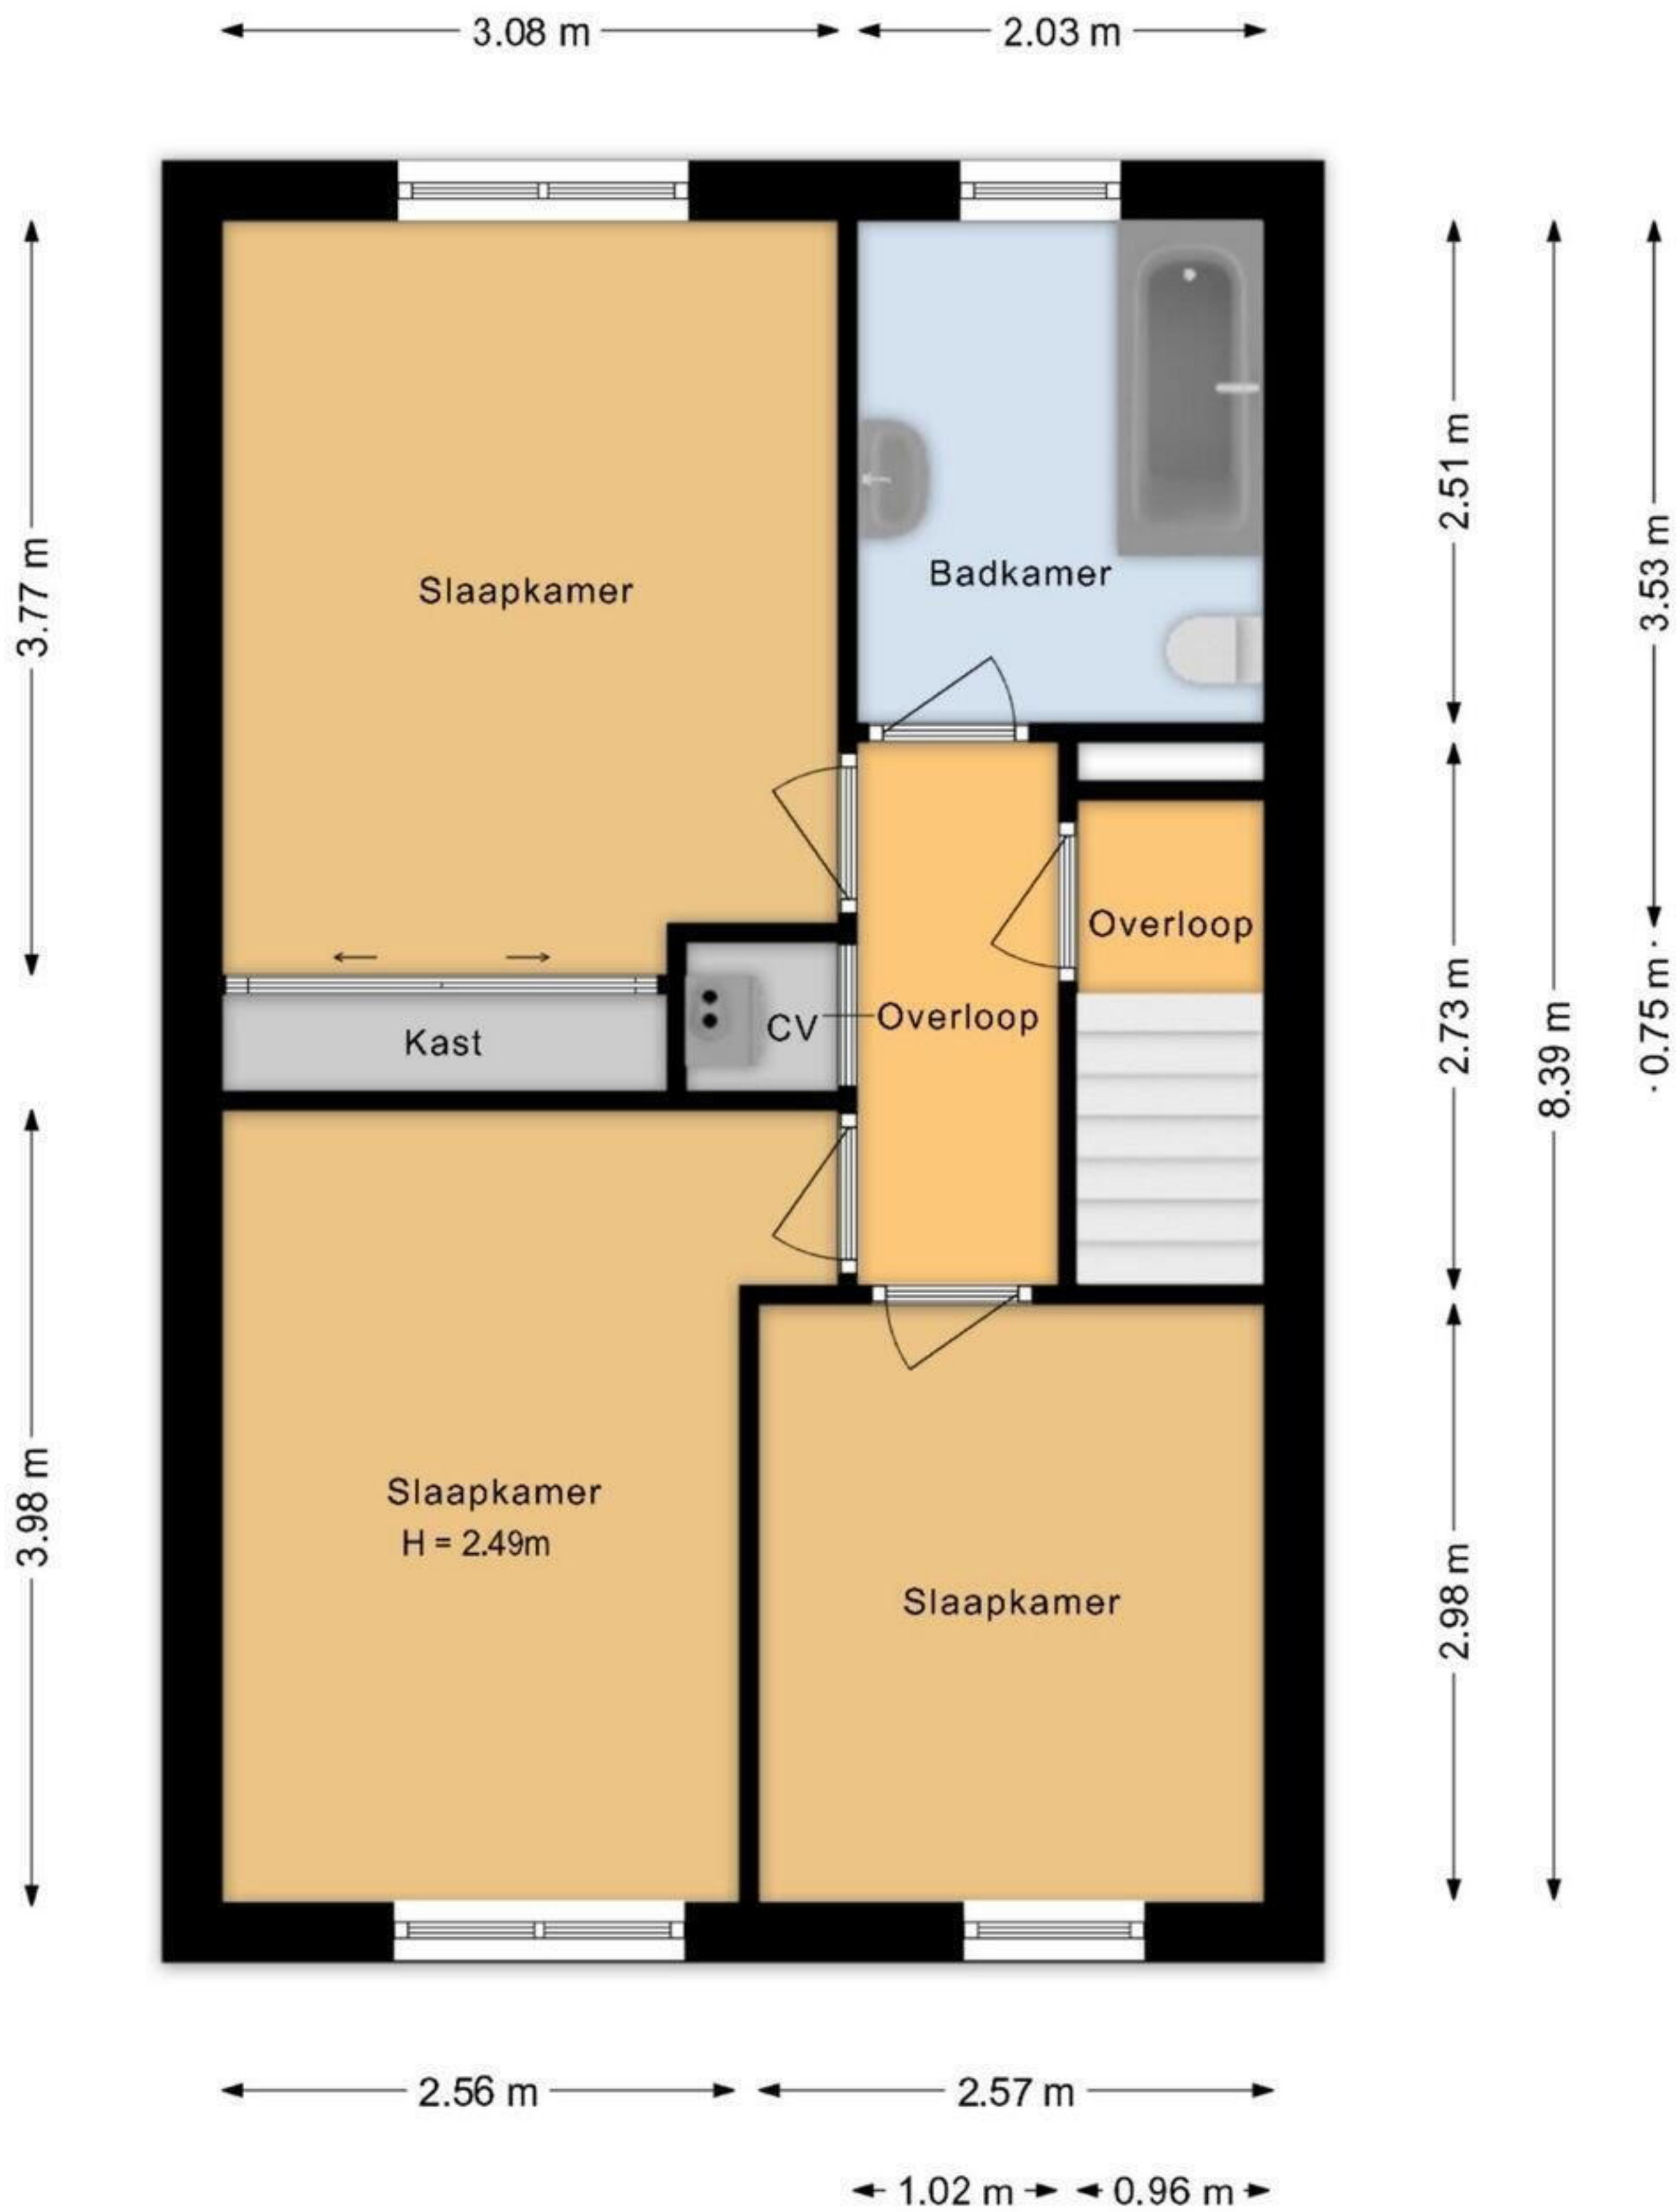

Parkhof 81 Amsterdam 2e Verdieping

Deze plattegrond is met de grootst mogelijke zorg samengesteld.
Desondanks kunnen er geen rechten aan worden ontleend en kunnen er kleine afwijking zijn in de exacte maatvoering.
www.agvastgoedmedia.nl