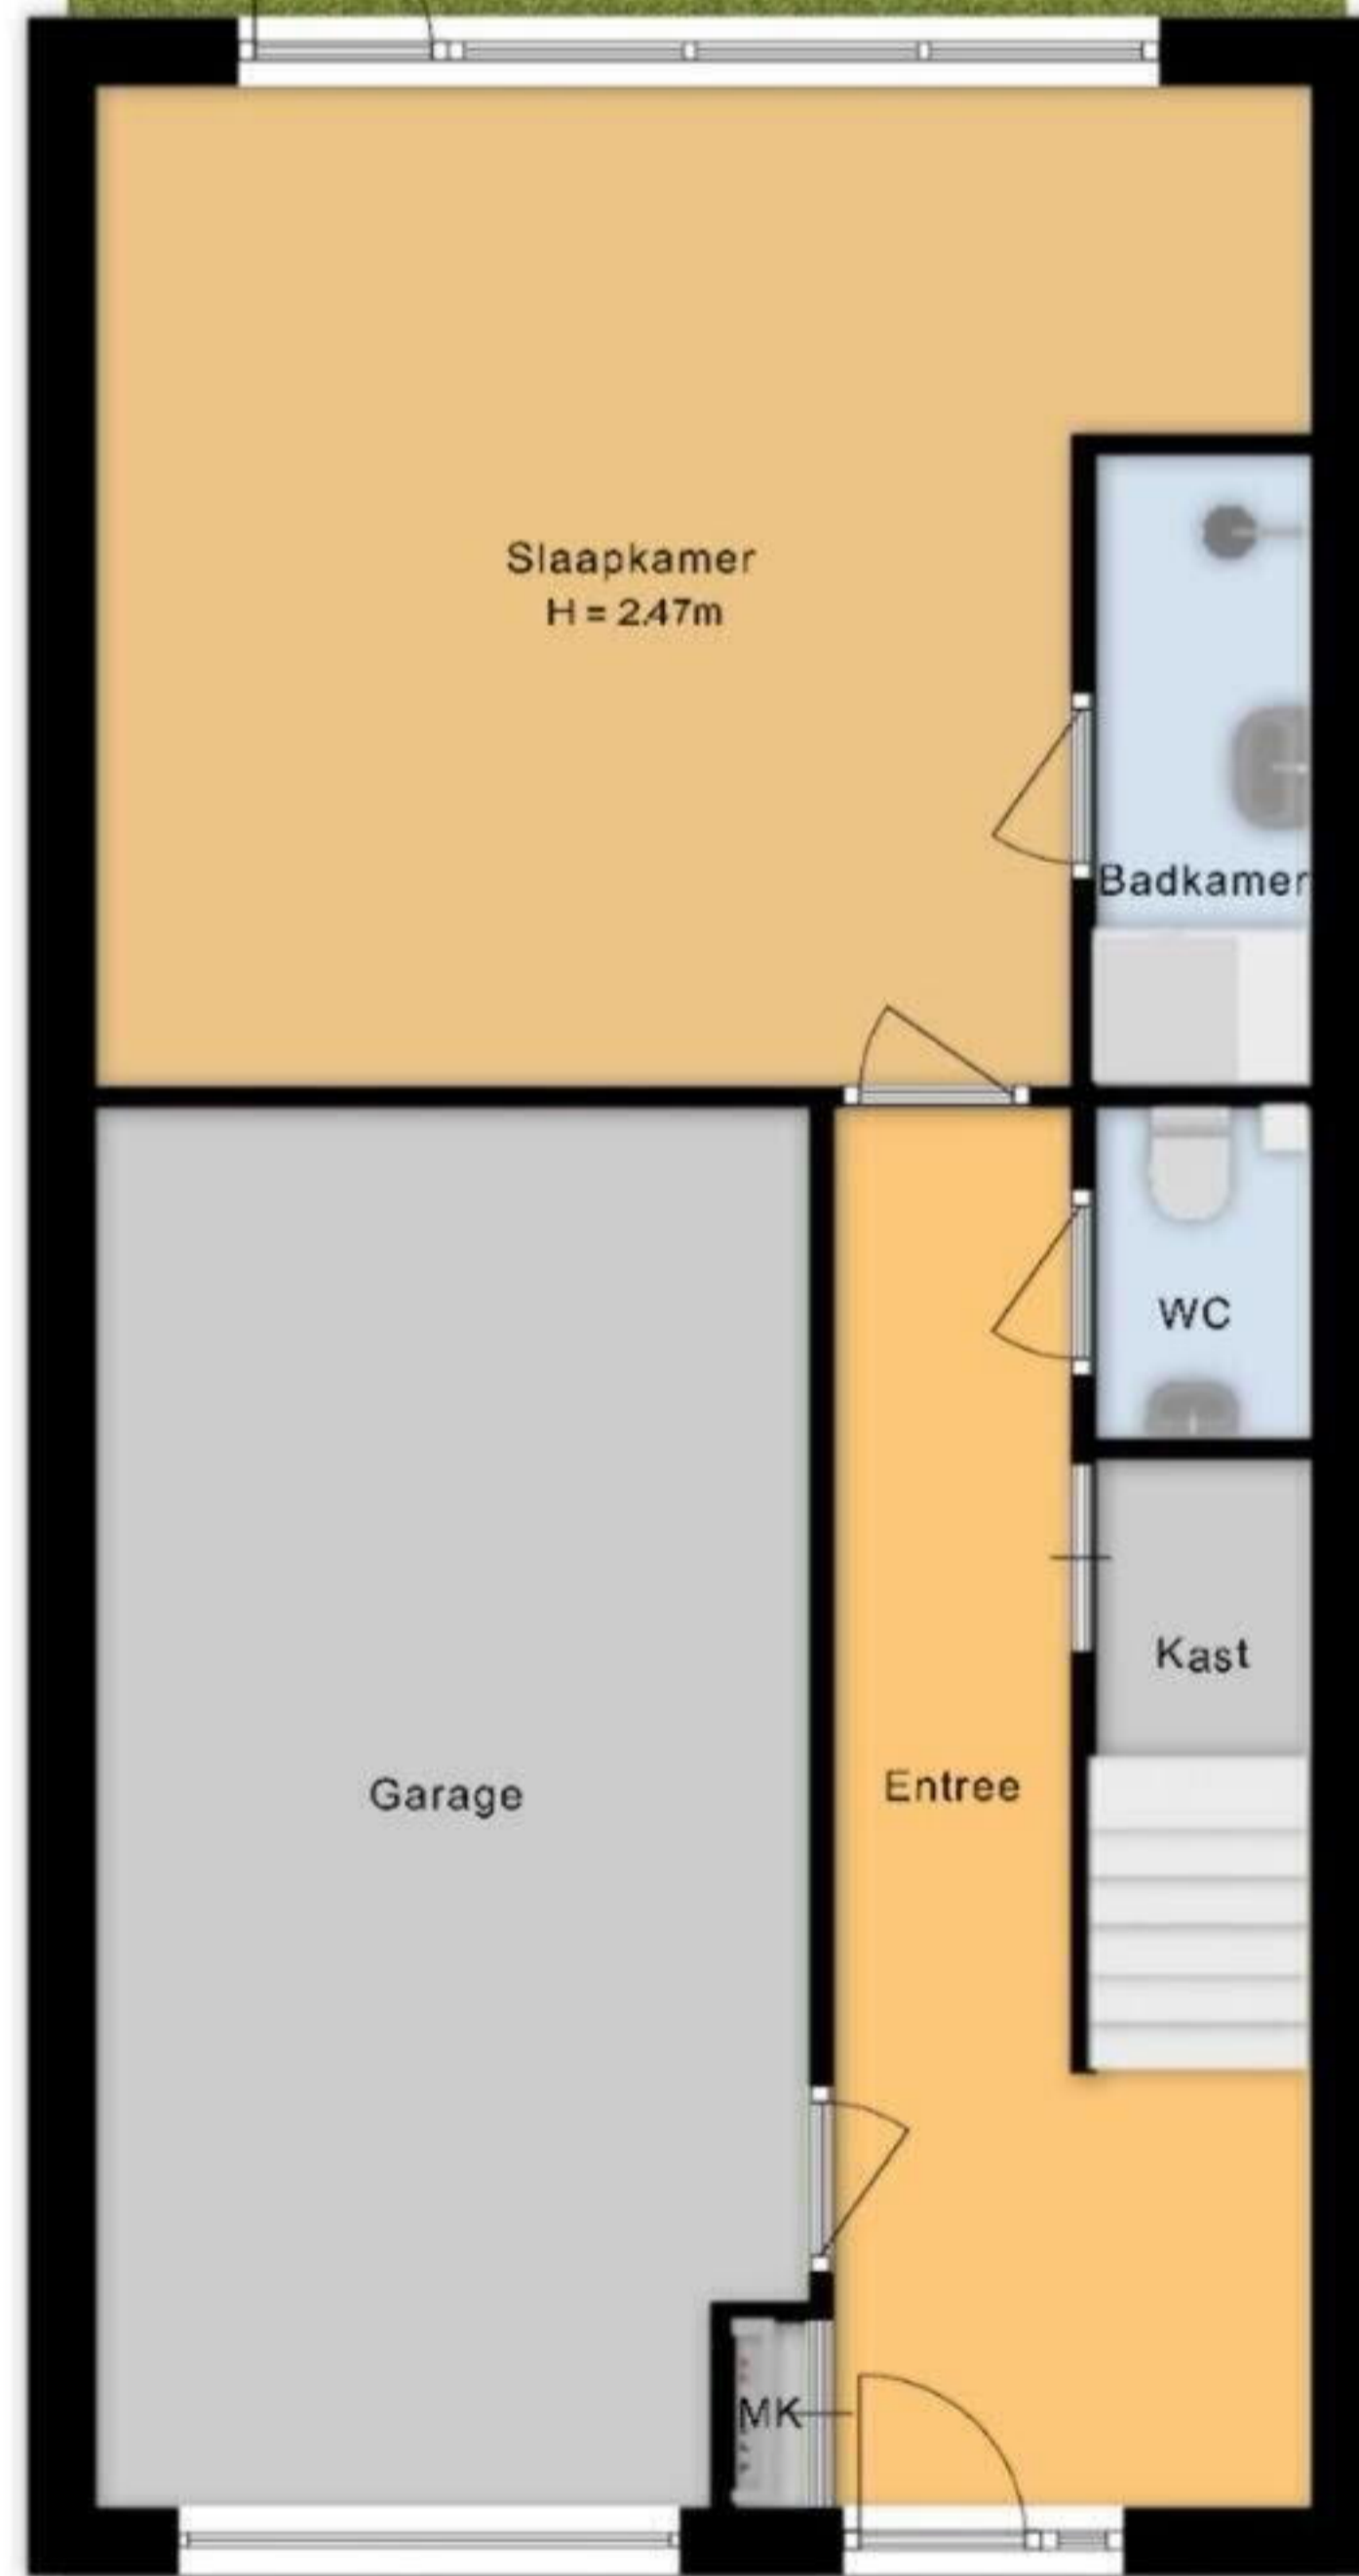

Parkhof 81 Amsterdam 2e Verdieping

Deze plattegrond is met de grootst mogelijke zorg samengesteld.
Desondanks kunnen er geen rechten aan worden ontleend en kunnen er kleine afwijking zijn in de exacte maatvoering.
www.agvastgoedmedia.nl

Parkhof 81 Amsterdam
Situatie

5.50 m

Achtertuin

13.58 m

Overkapping

Parkeerplaats

5.40 m

Deze plattegrond is met de grootst mogelijke zorg samengesteld.
Desondanks kunnen er geen rechten aan worden ontleend en kunnen er kleine afwijking zijn in de exacte maatvoering.
www.agvastgoedmedia.nl