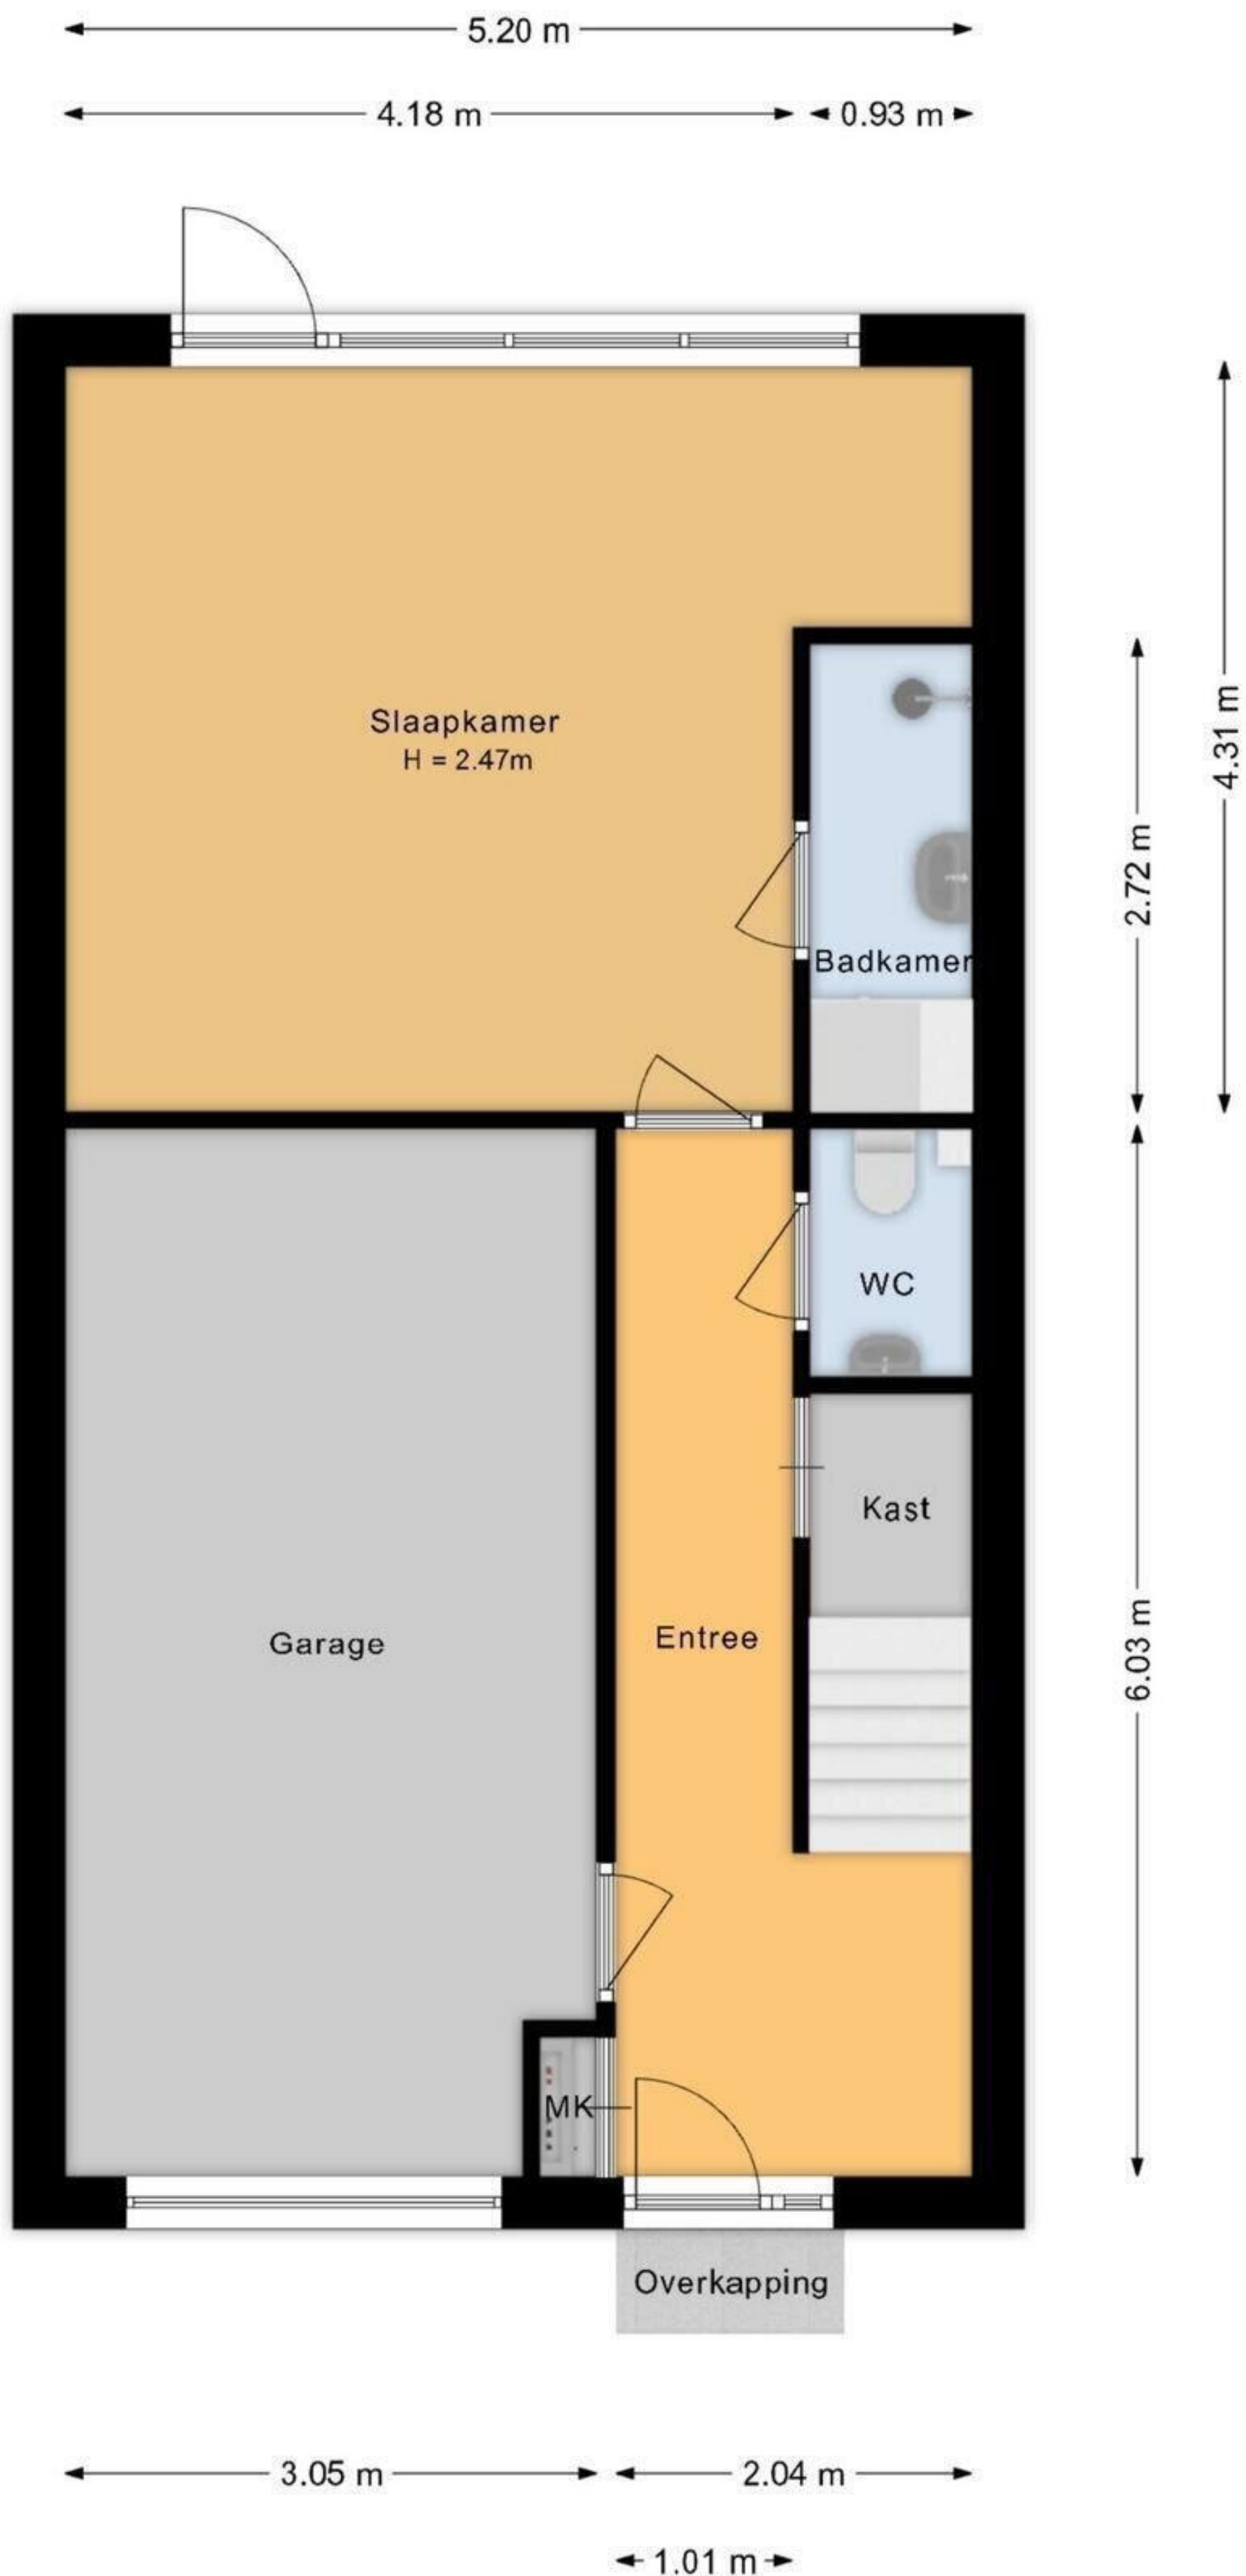

Parkhof 81 Amsterdam

Begane grond

Deze plattegrond is met de grootst mogelijke zorg samengesteld.
Desondanks kunnen er geen rechten aan worden ontleend en kunnen er kleine afwijking zijn in de exacte maatvoering.
www.agvastgoedmedia.nl