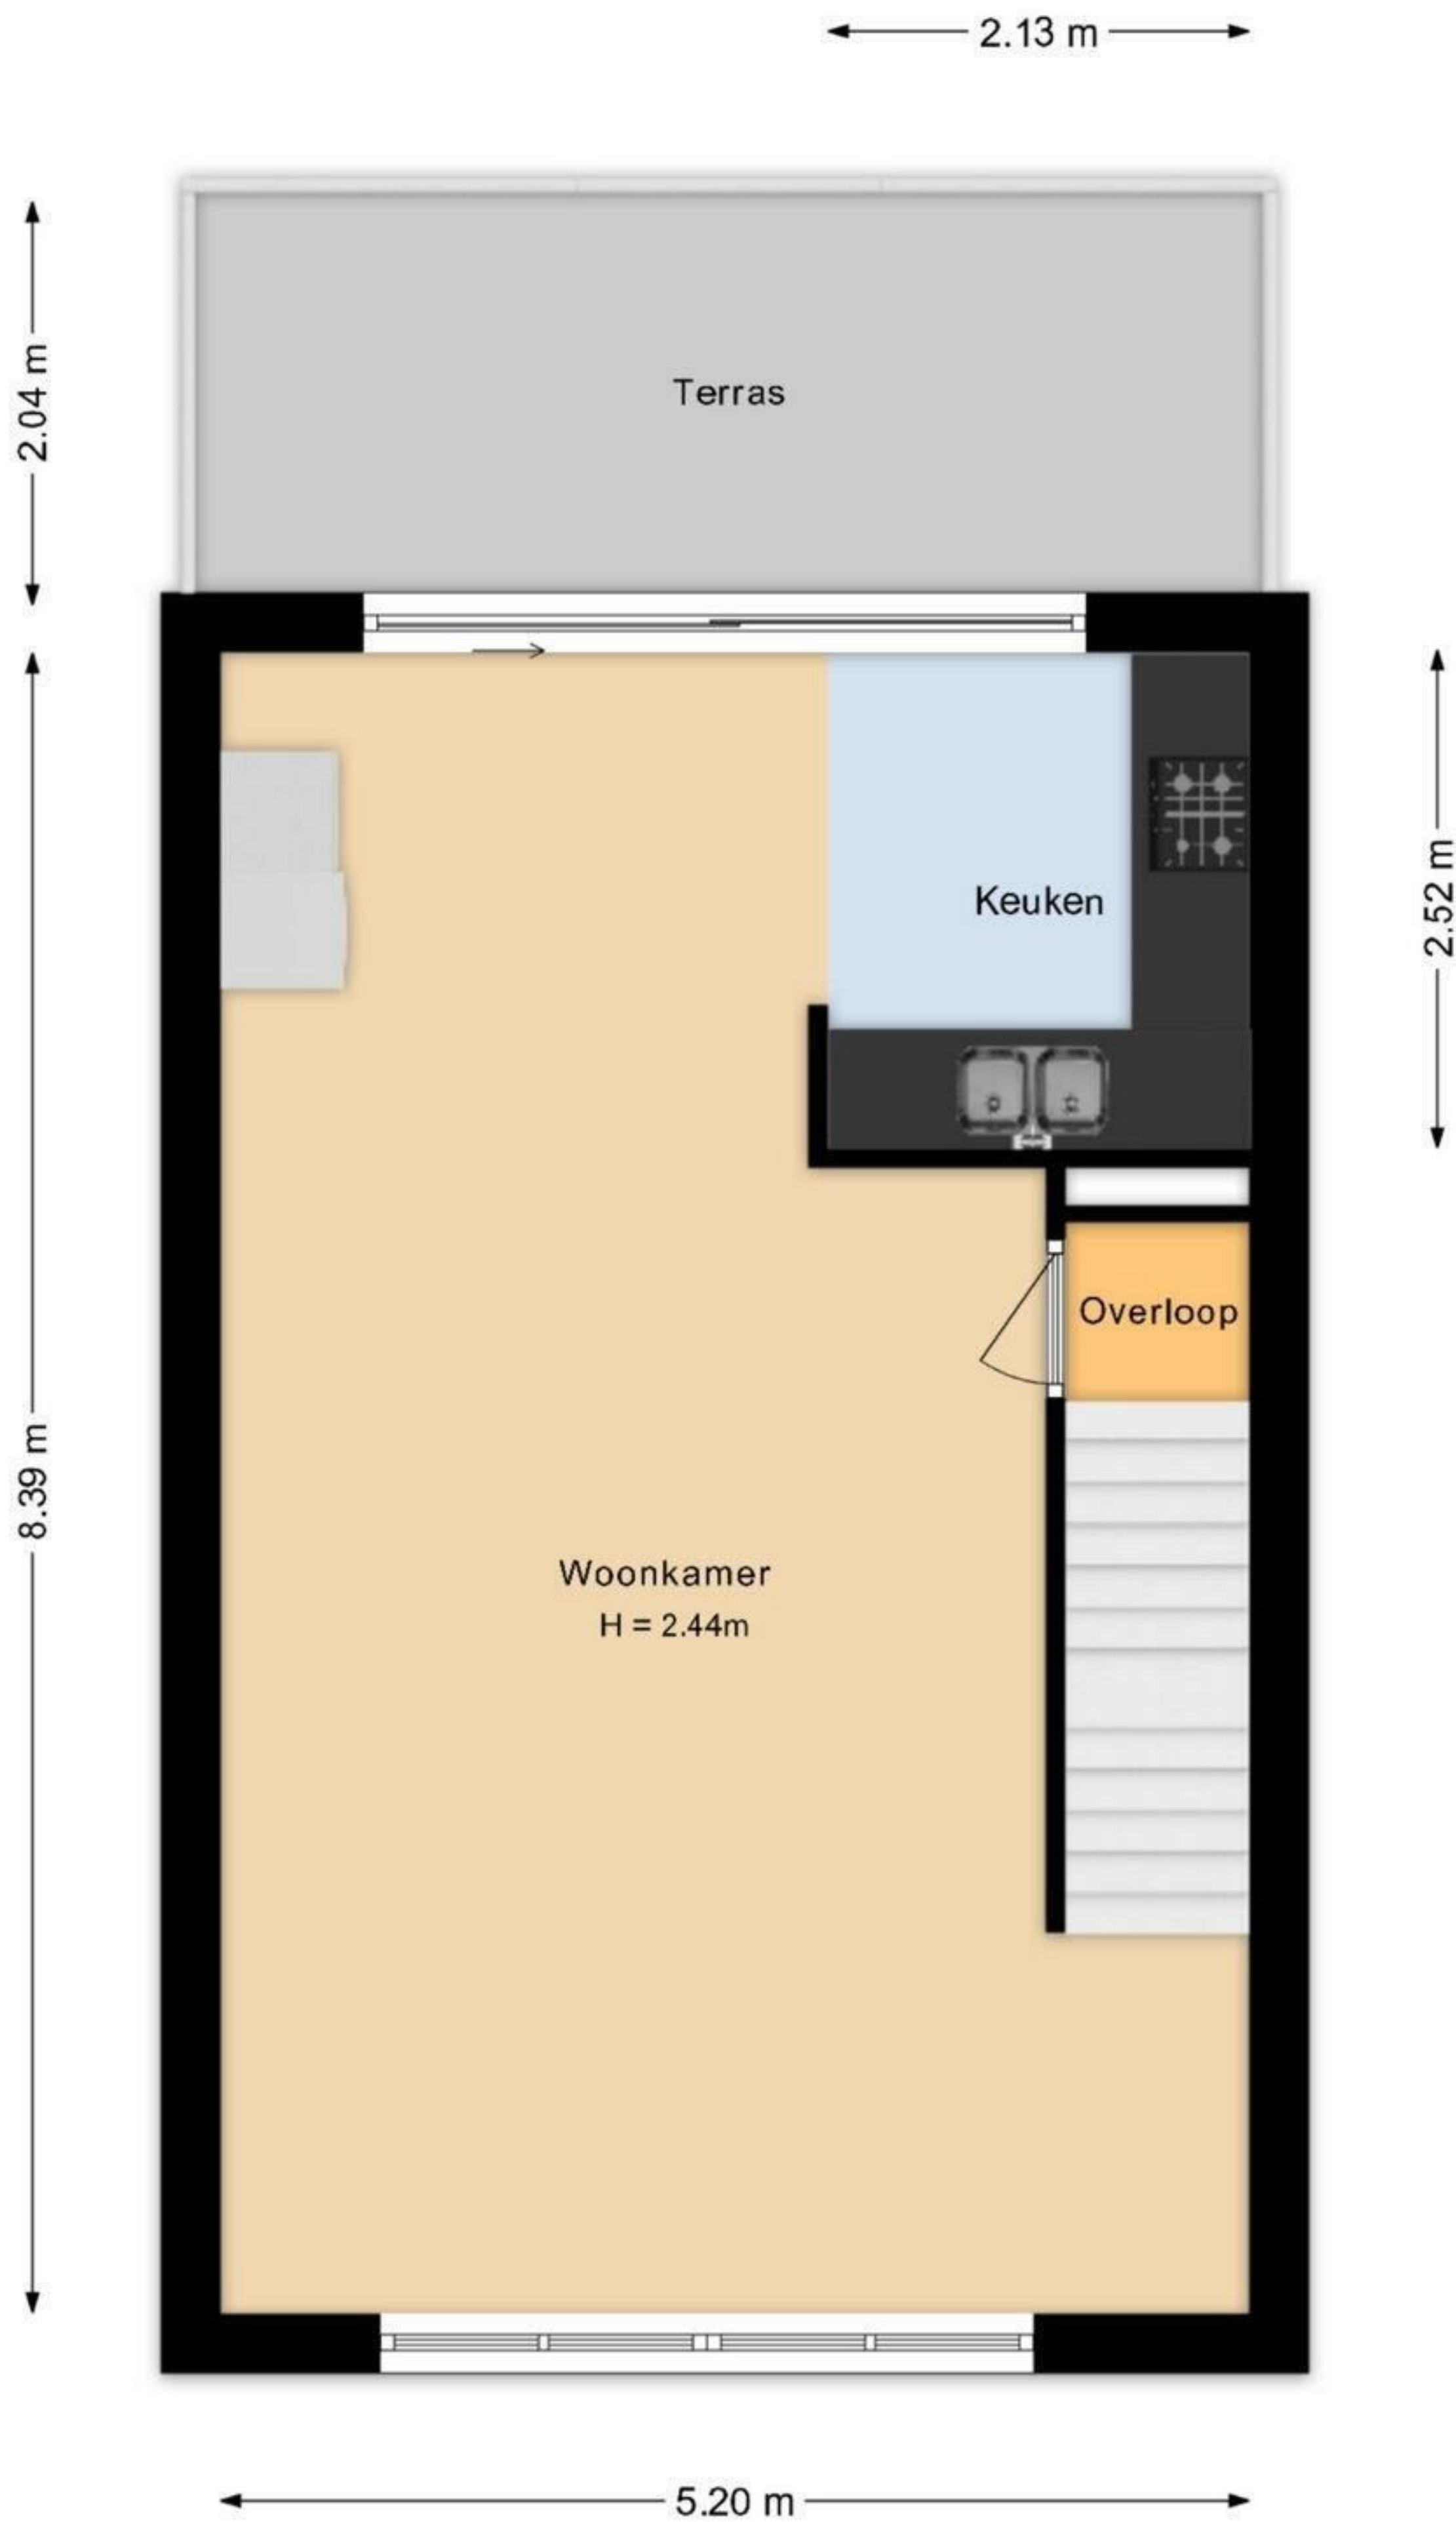

Parkhof 81 Amsterdam 1e Verdieping

Deze plattegrond is met de grootst mogelijke zorg samengesteld.
Desondanks kunnen er geen rechten aan worden ontleend en kunnen er kleine afwijking zijn in de exacte maatvoering.
www.agvastgoedmedia.nl