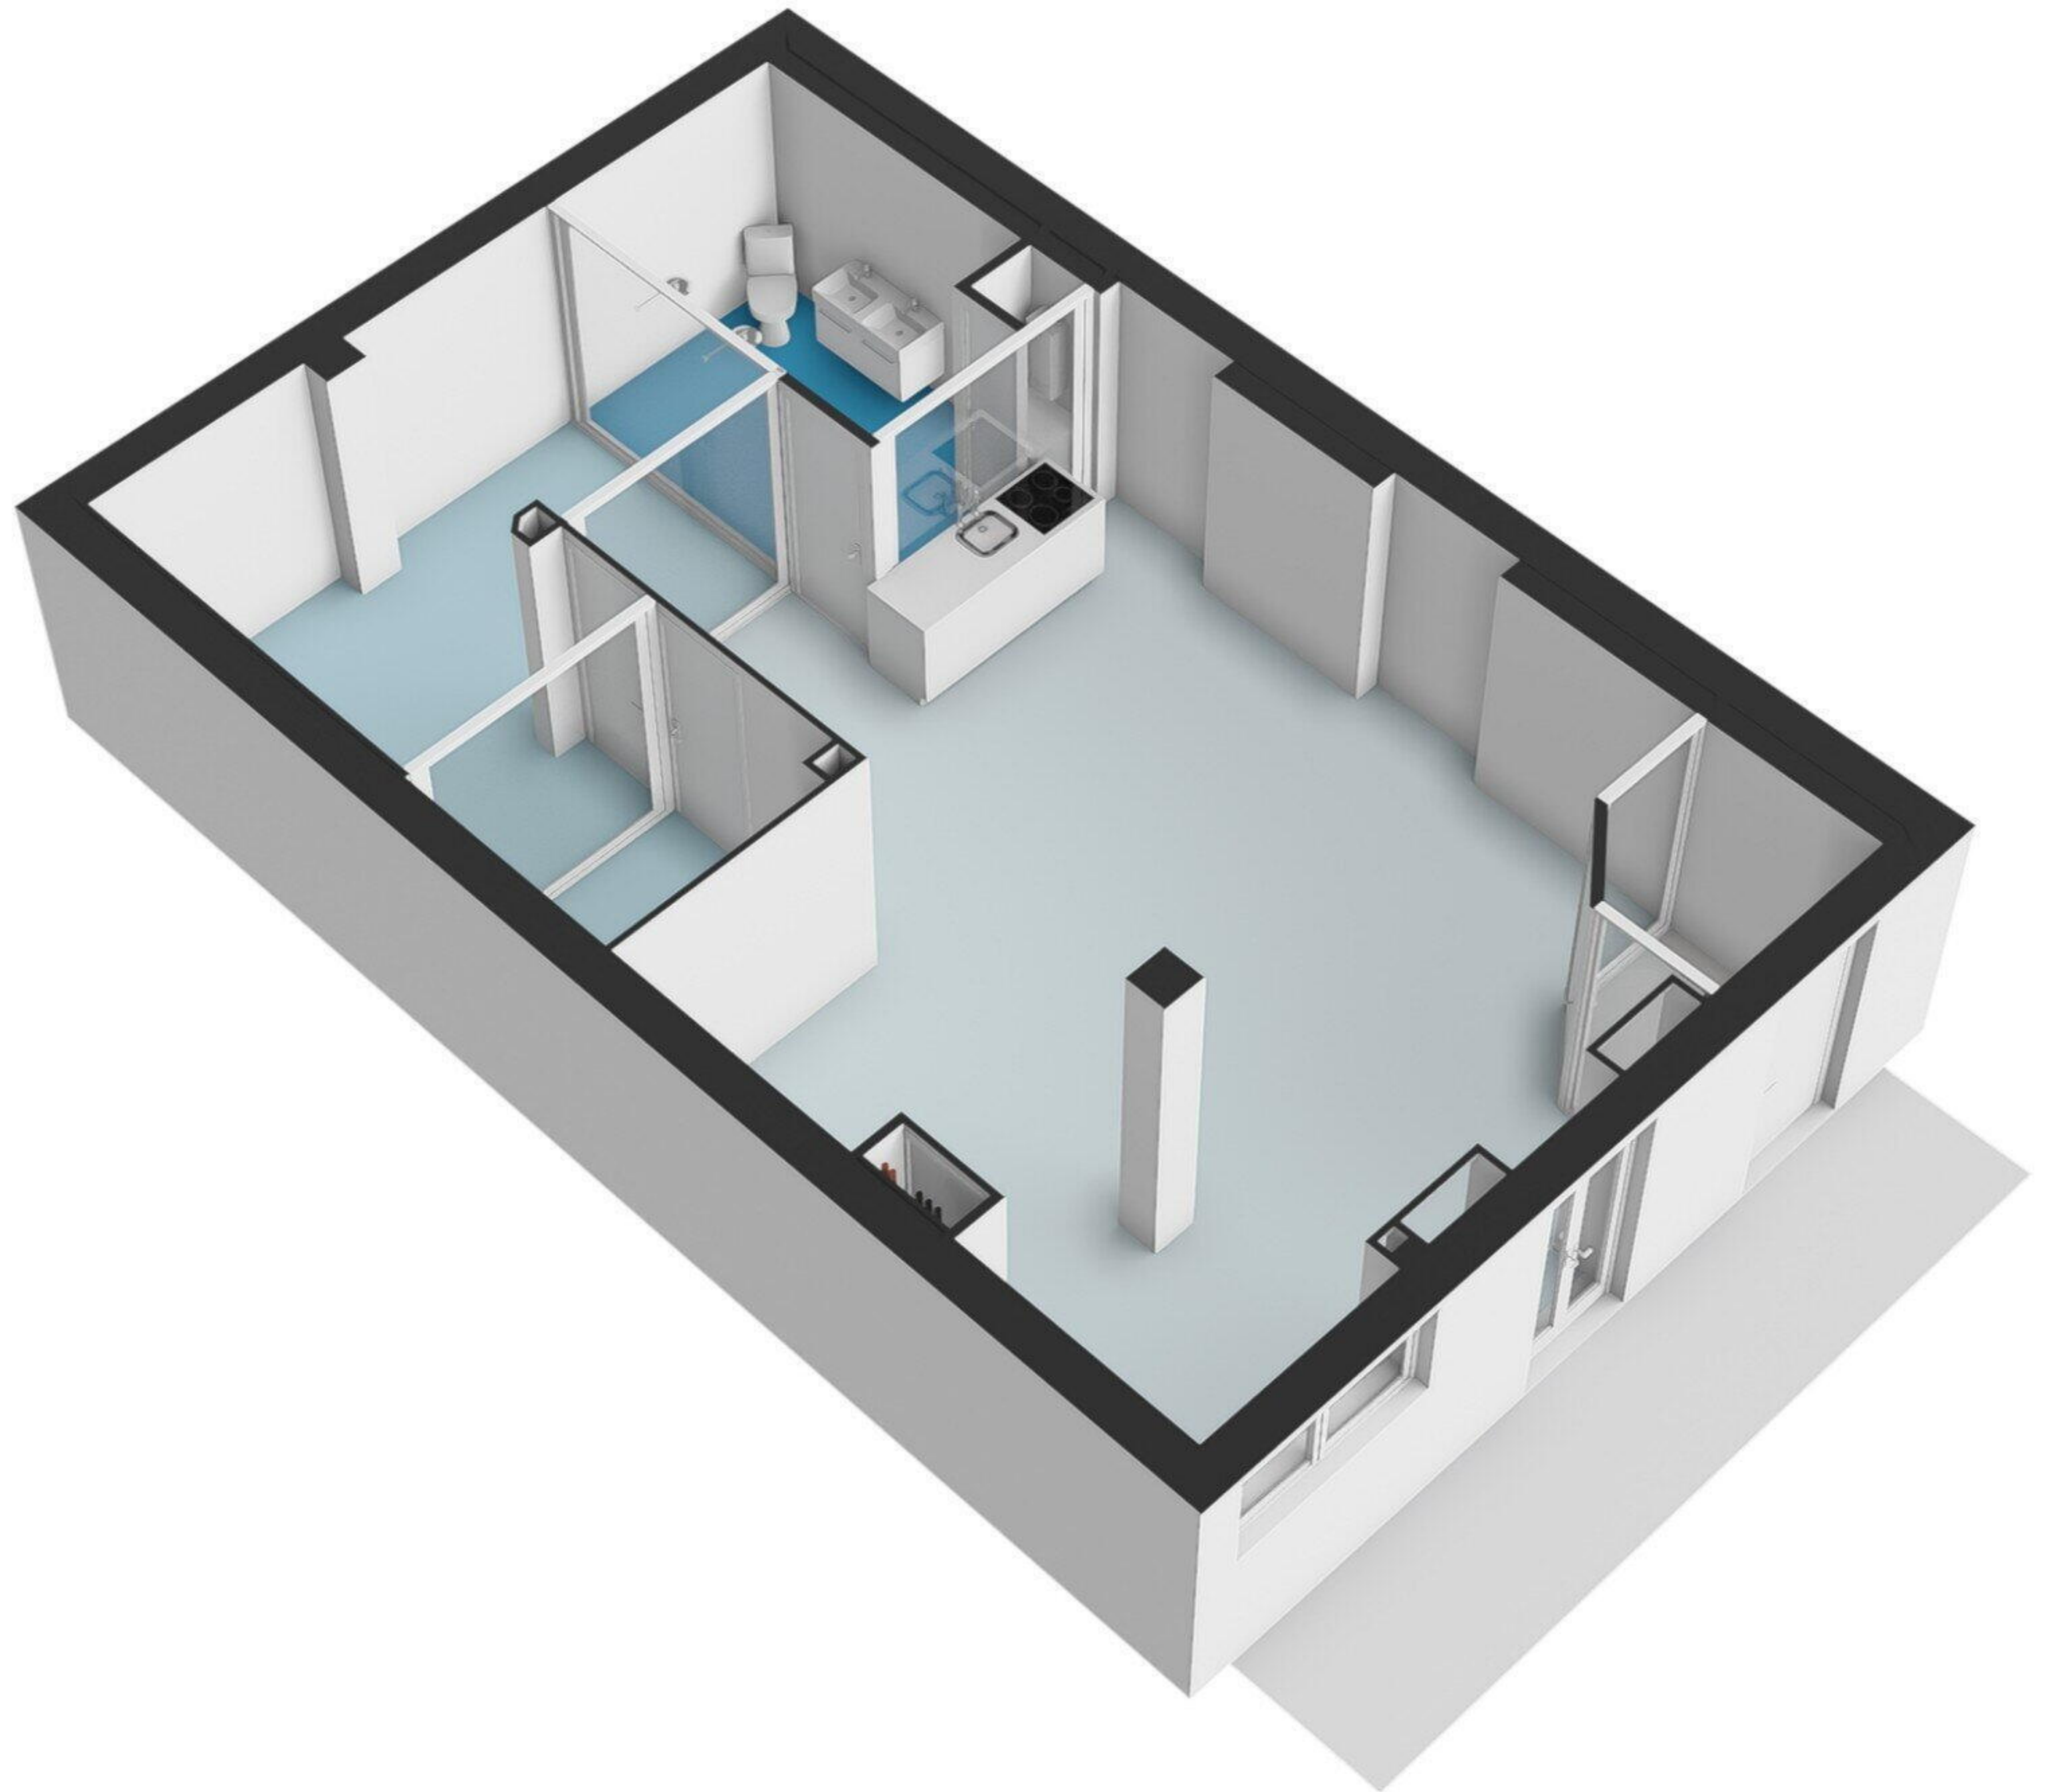

Passeerdersstraat 134 - Amsterdam

Begane grond

Schaalcontrole