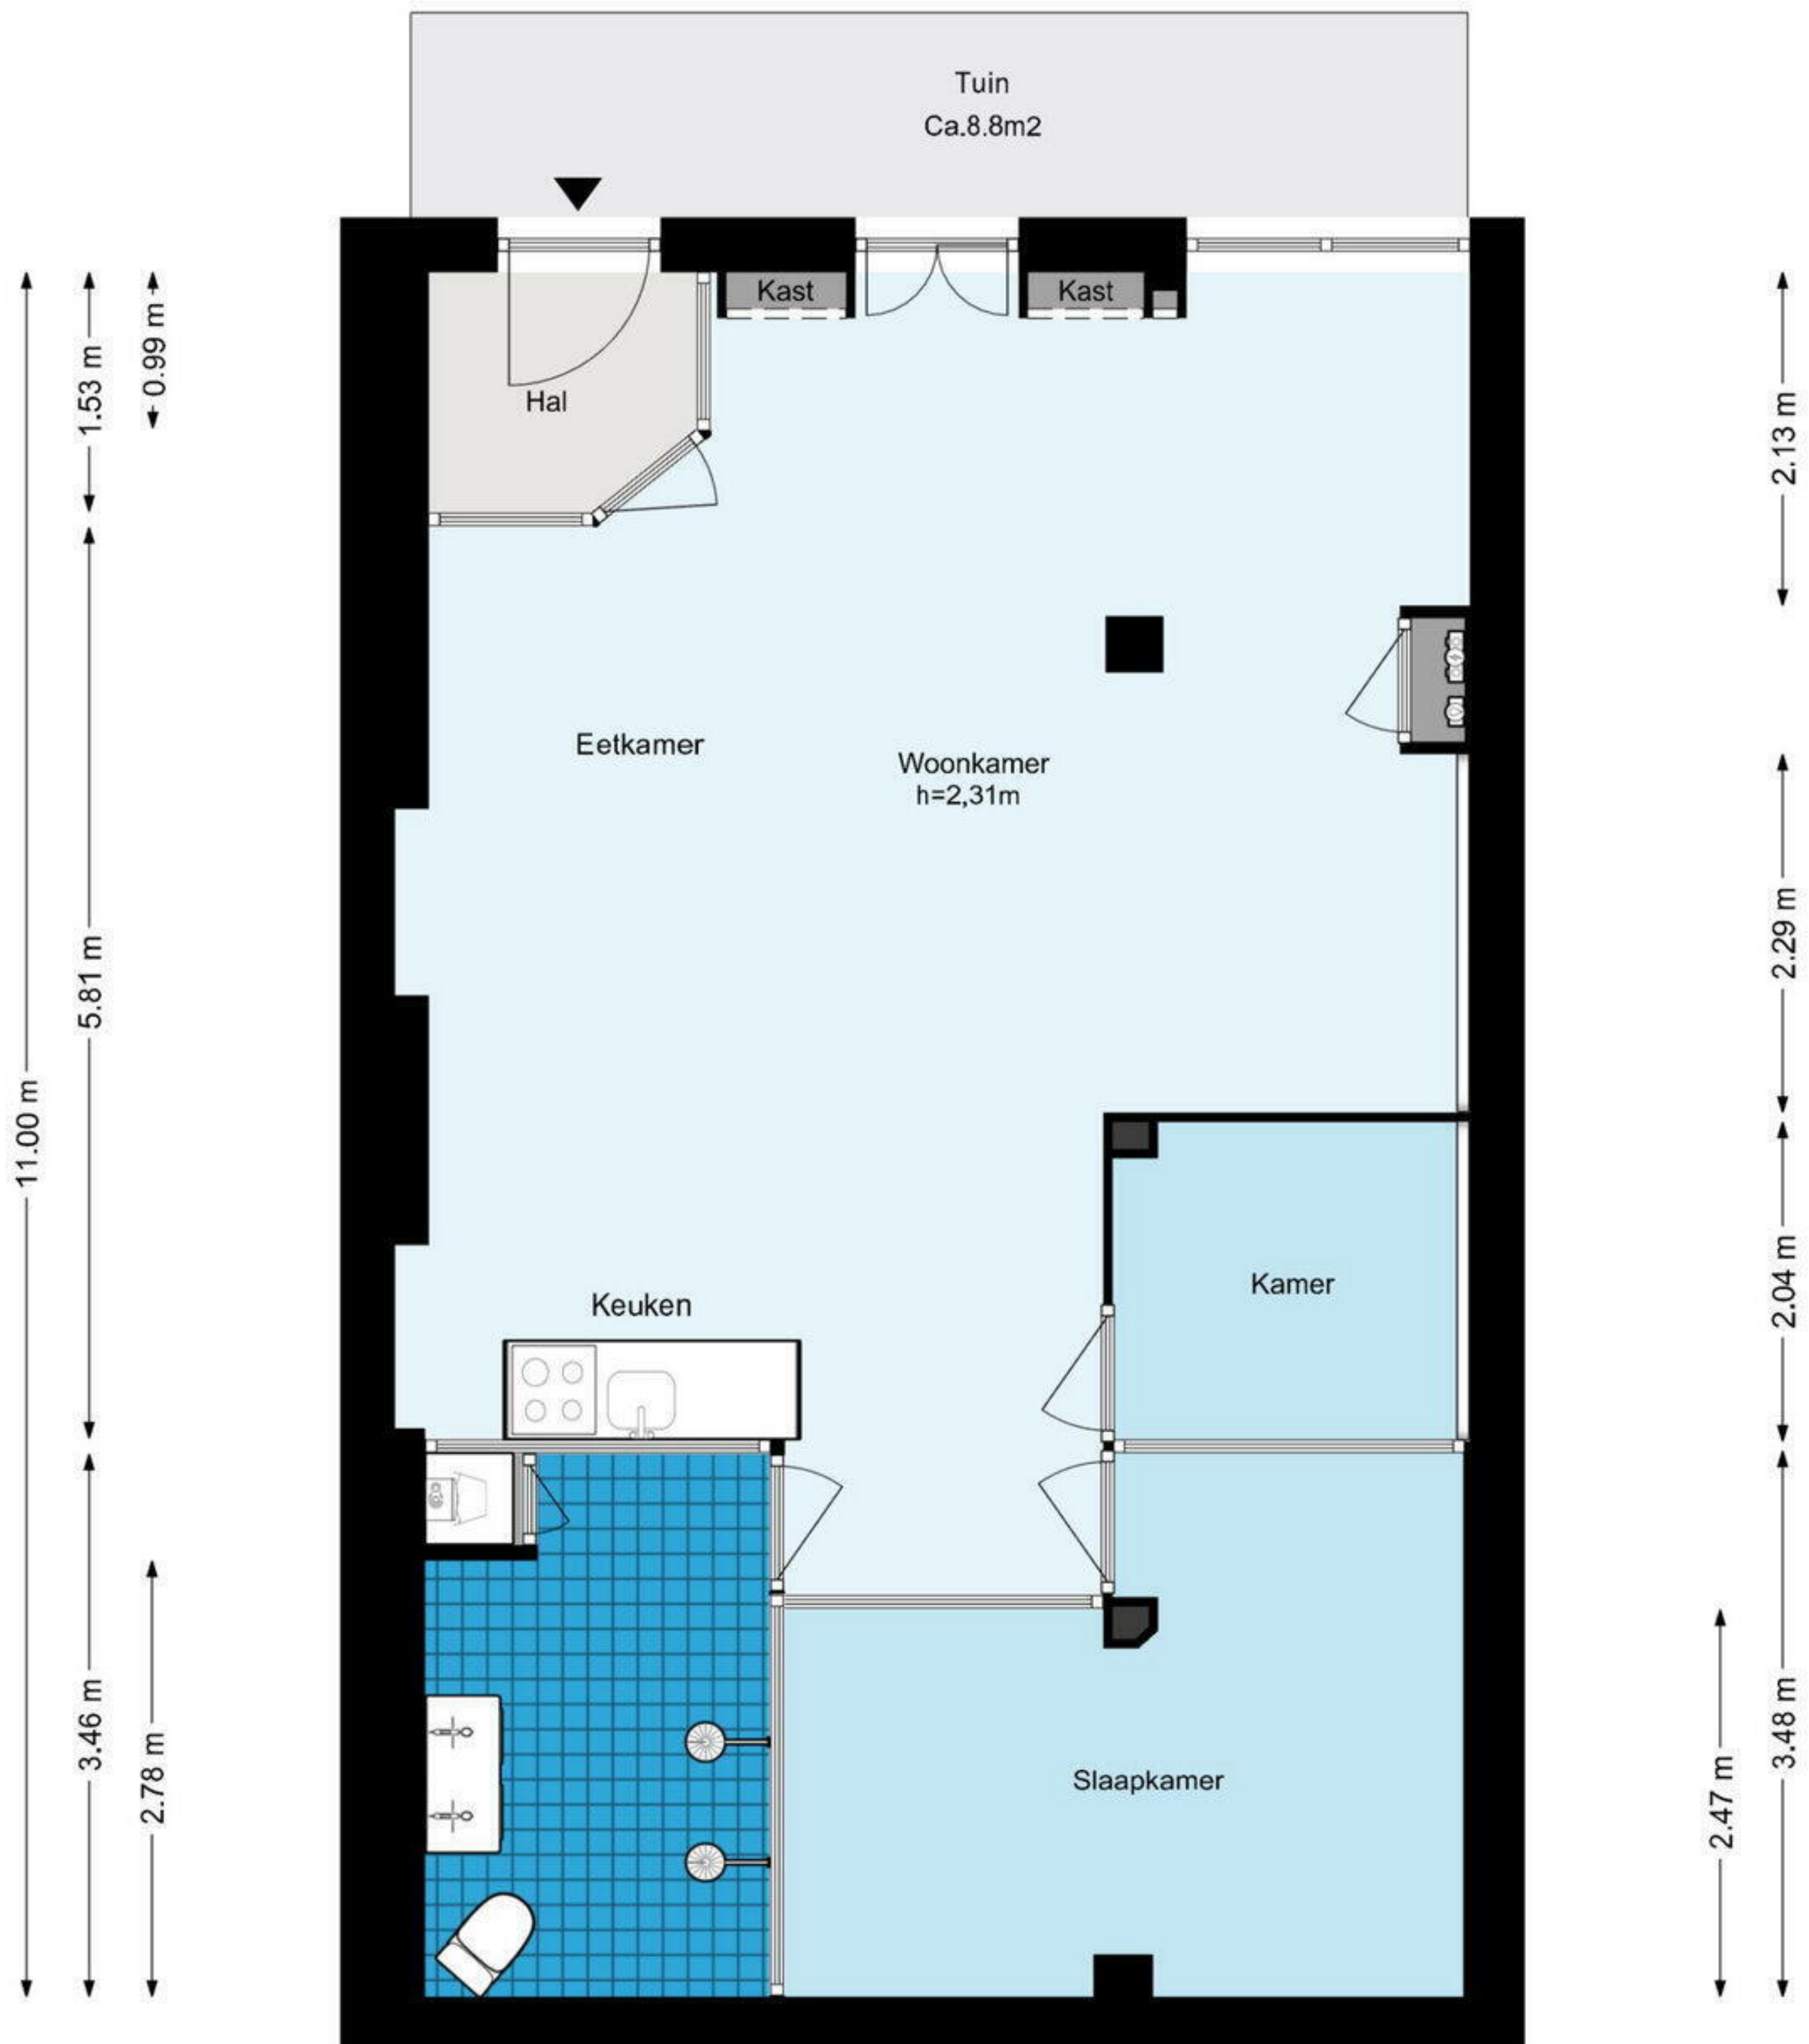

Passeerdersstraat 134 - Amsterdam

Begane grond

Schaalcontrole