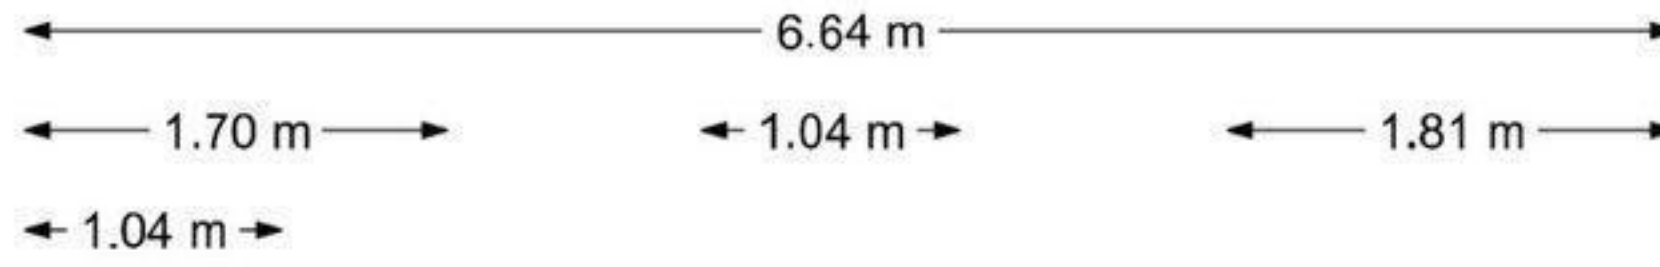

Passeerdersstraat 134 - Amsterdam

Begane grond

Schaalcontrole