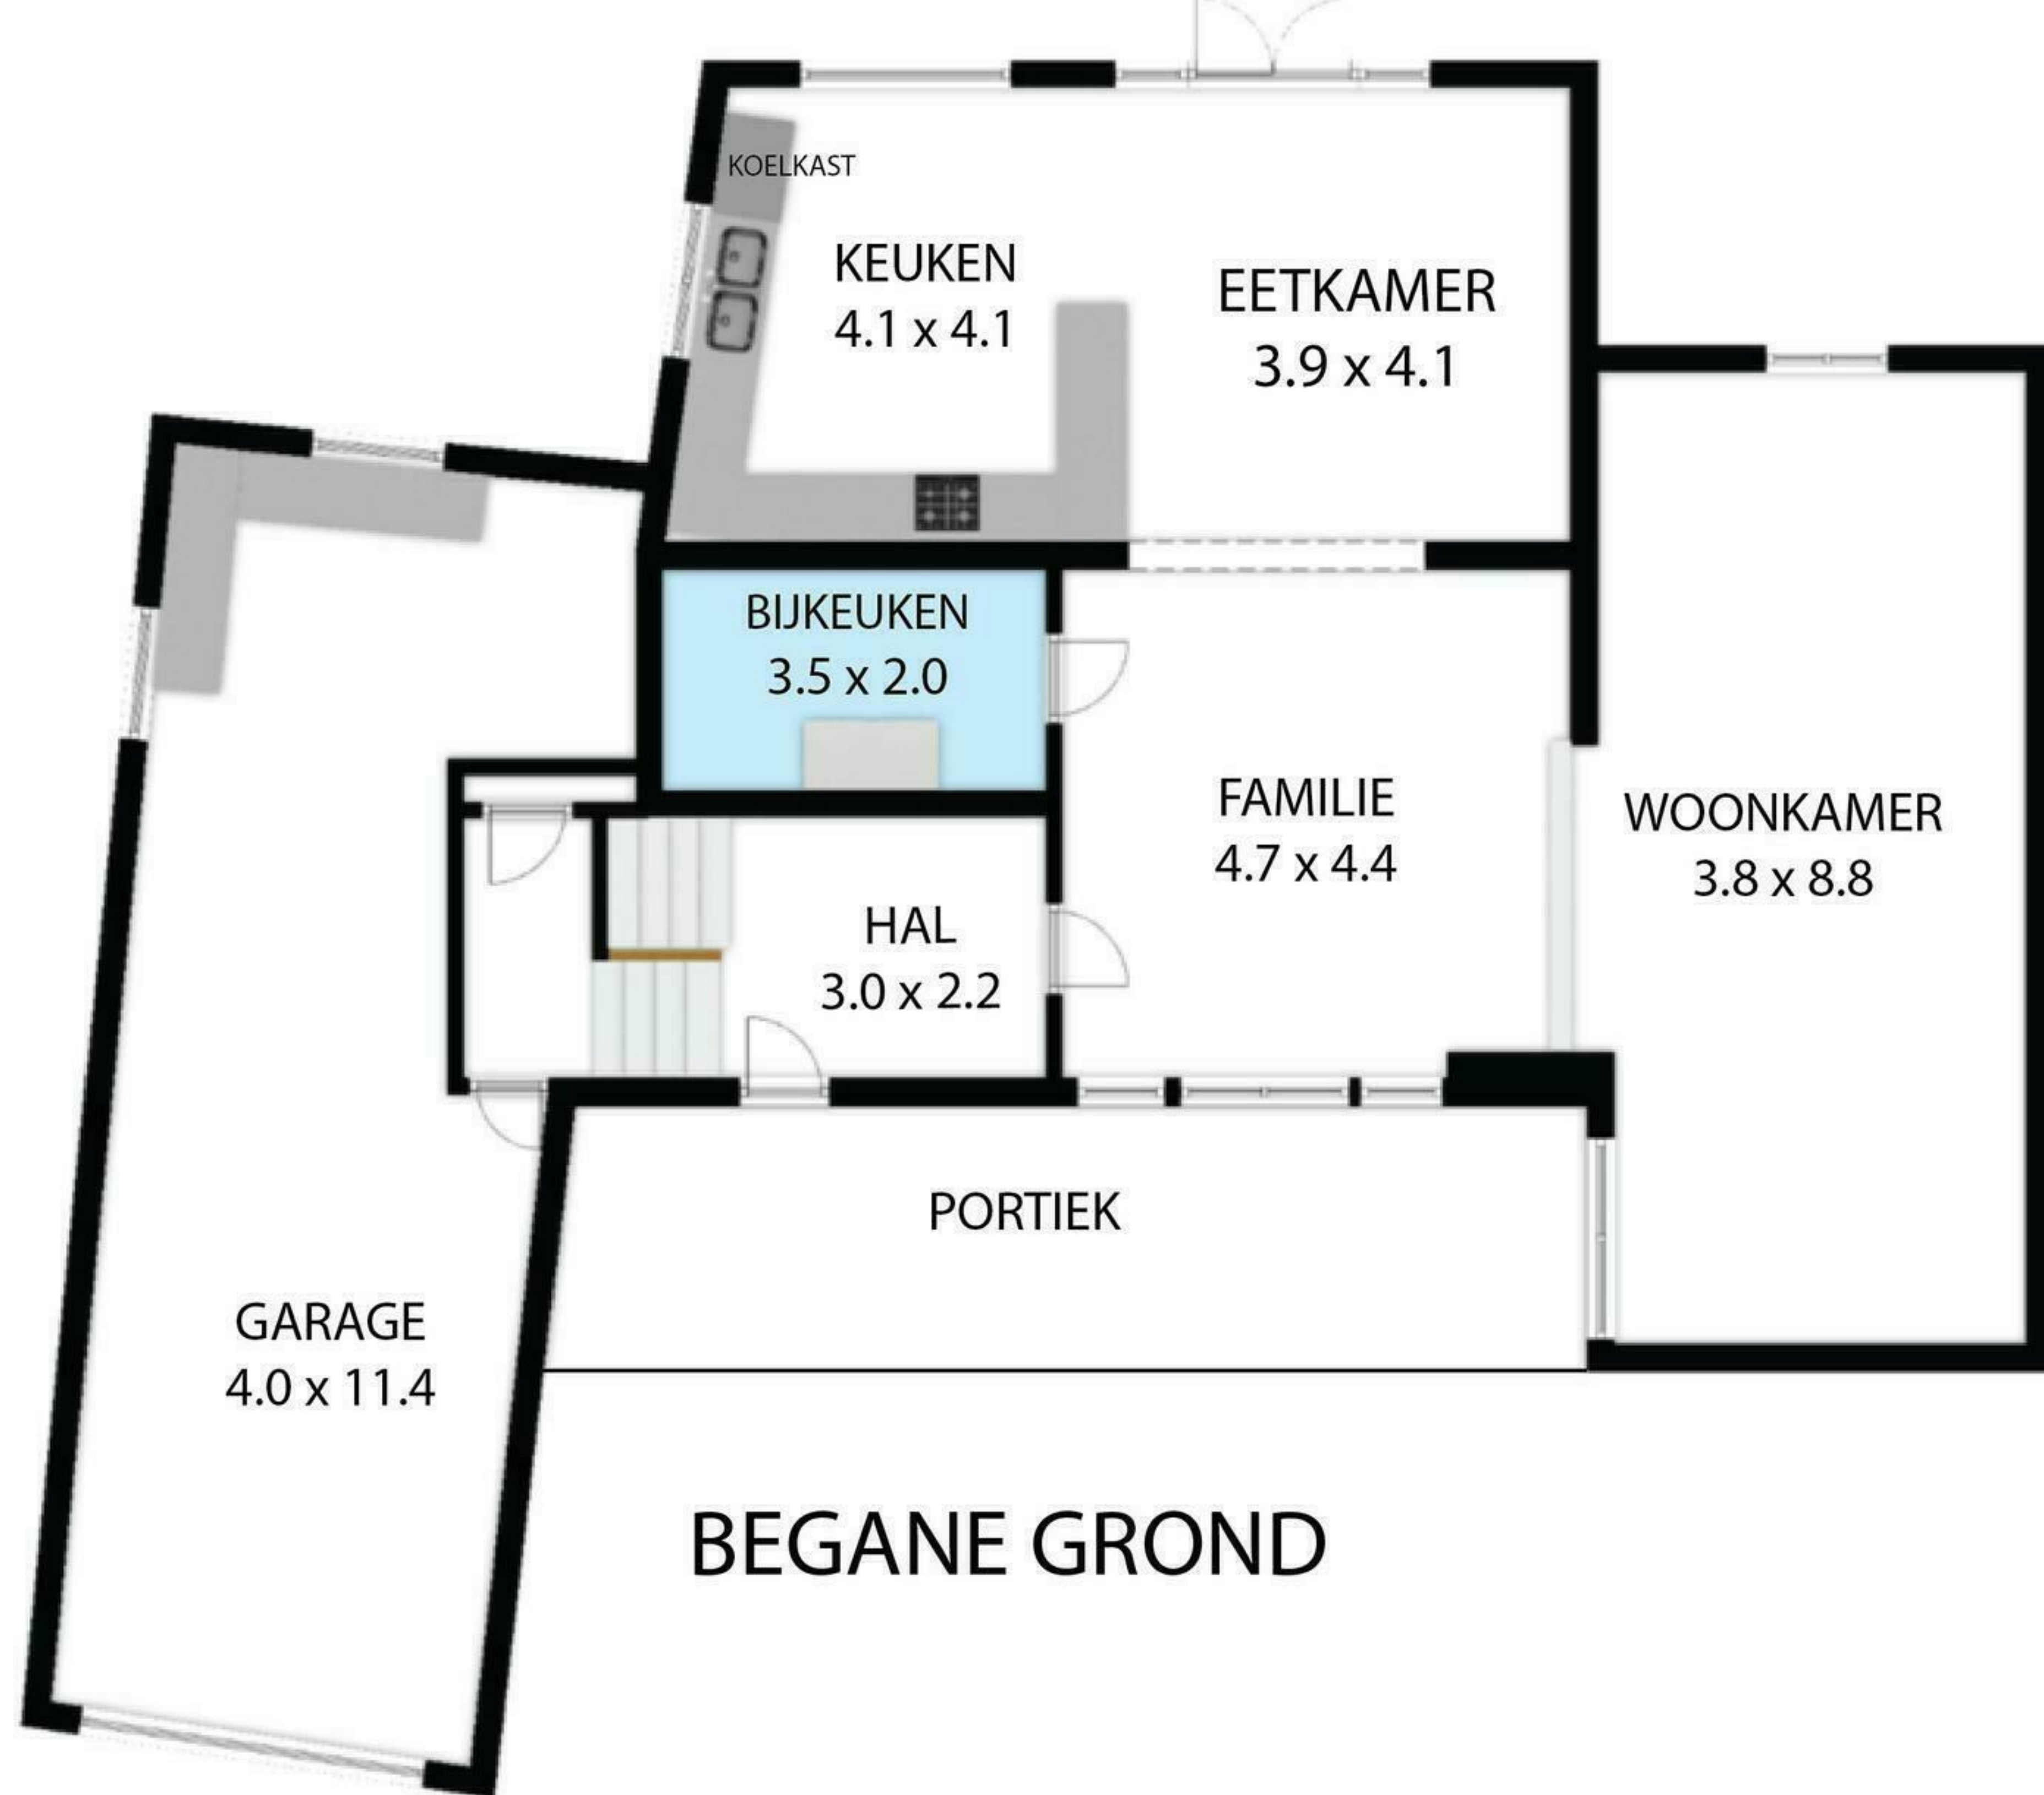

**BERGING**

**BEGANE GROND**

EERSTE VERDIEPING

**BERGING**

EERSTE VERDIEPING

HOOFD  
SLAAPKAMER  
4.9 x 5.3

BADKAMER  
2.9 x 4.2

SLAAPKAMER 2  
4.6 x 3.4

SLAAPKAMER 4  
3.8 x 3.3

EETKAMER  
3.9 x 4.1

WOONKAMER  
3.8 x 8.8

KEUKEN  
4.1 x 4.1

BIJKEUKEN  
3.5 x 2.0

HAL  
3.0 x 2.2

FAMILIE  
4.7 x 4.4

PORTIEK

GARAGE  
4.0 x 11.4

BEGANE GROND

BERGING

EERSTE VERDIEPING

BERGRUIMTE  
3.0 x 8.8