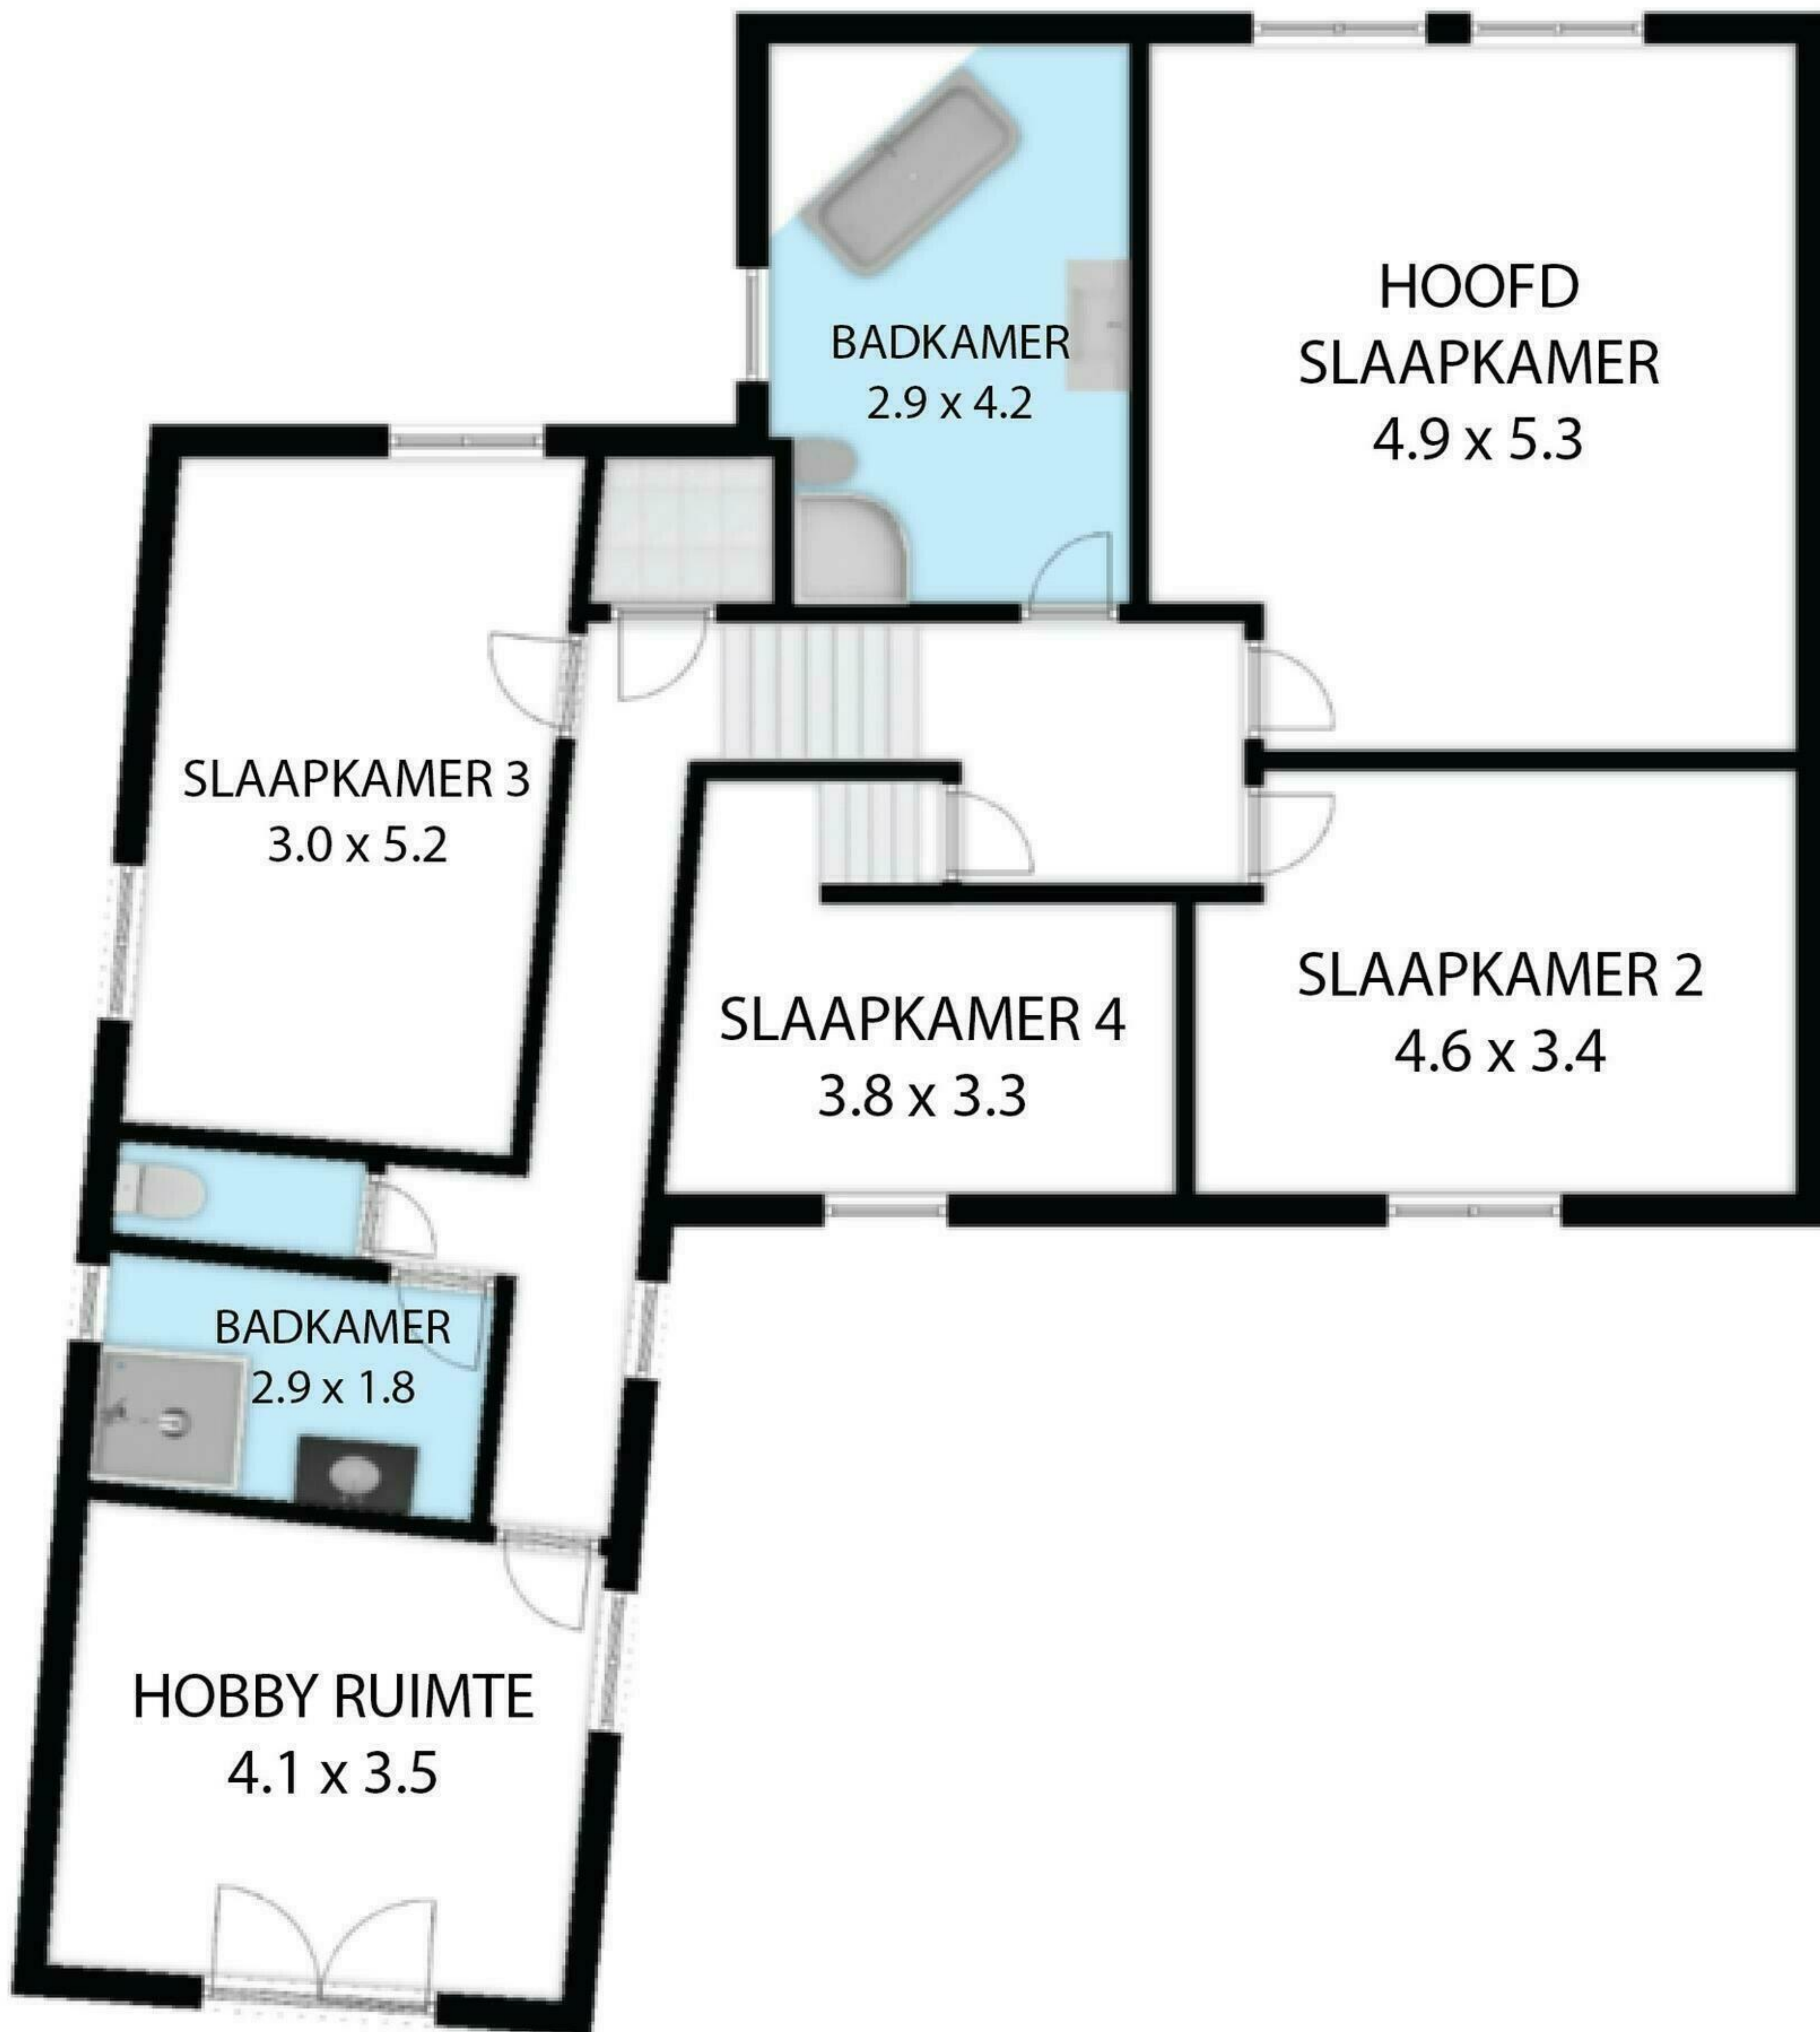

**BERGING**

**BEGANE GROND**

EERSTE VERDIEPING

**BERGING**

EERSTE VERDIEPING

HOOFD  
SLAAPKAMER  
4.9 x 5.3

BADKAMER  
2.9 x 4.2

SLAAPKAMER 2  
4.6 x 3.4

SLAAPKAMER 4  
3.8 x 3.3

EETKAMER  
3.9 x 4.1

WOONKAMER  
3.8 x 8.8

KEUKEN  
4.1 x 4.1

BIJKEUKEN  
3.5 x 2.0

HAL  
3.0 x 2.2

FAMILIE  
4.7 x 4.4

PORTIEK

GARAGE  
4.0 x 11.4

BEGANE GROND

BERGING

EERSTE VERDIEPING

BERGRUIMTE  
3.0 x 8.8