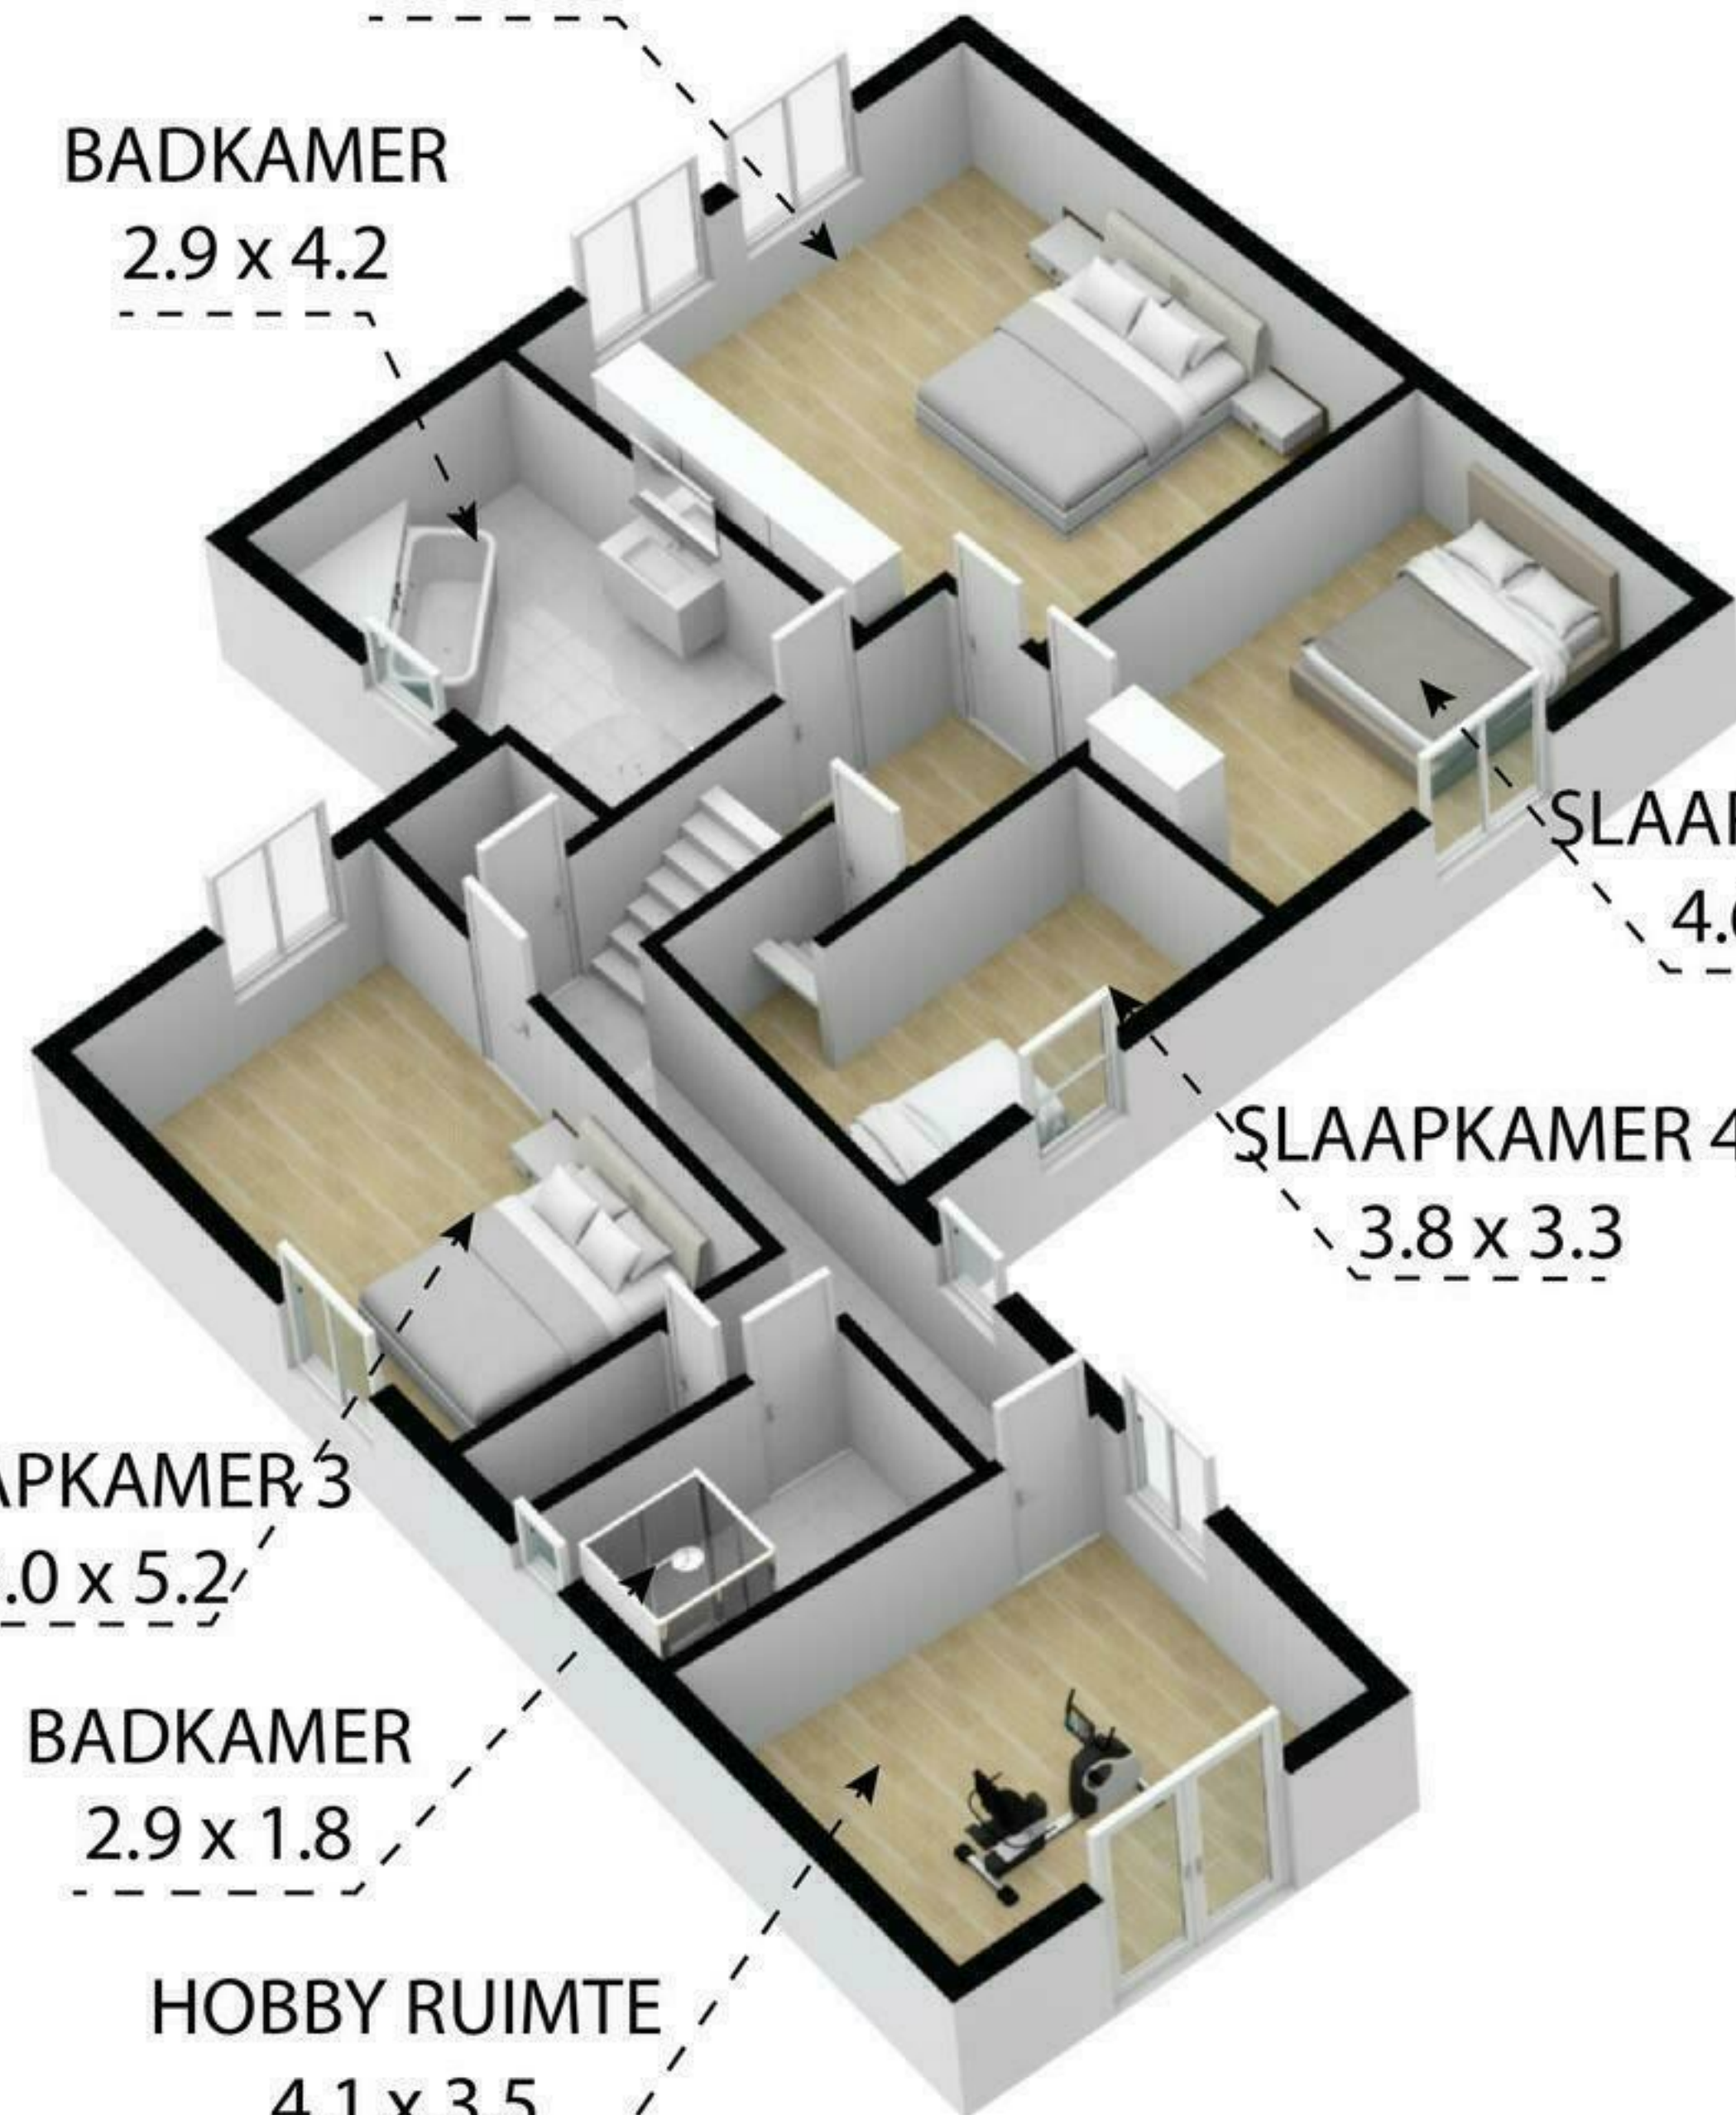

**BERGING**

**BEGANE GROND**

EERSTE VERDIEPING

**BERGING**

EERSTE VERDIEPING

HOOFD  
SLAAPKAMER  
4.9 x 5.3

BADKAMER  
2.9 x 4.2

SLAAPKAMER 2  
4.6 x 3.4

SLAAPKAMER 4  
3.8 x 3.3

EETKAMER  
3.9 x 4.1

WOONKAMER  
3.8 x 8.8

KEUKEN  
4.1 x 4.1

BIJKEUKEN  
3.5 x 2.0

HAL  
3.0 x 2.2

FAMILIE  
4.7 x 4.4

PORTIEK

GARAGE  
4.0 x 11.4

BEGANE GROND

BERGING

EERSTE VERDIEPING

BERGRUIMTE  
3.0 x 8.8