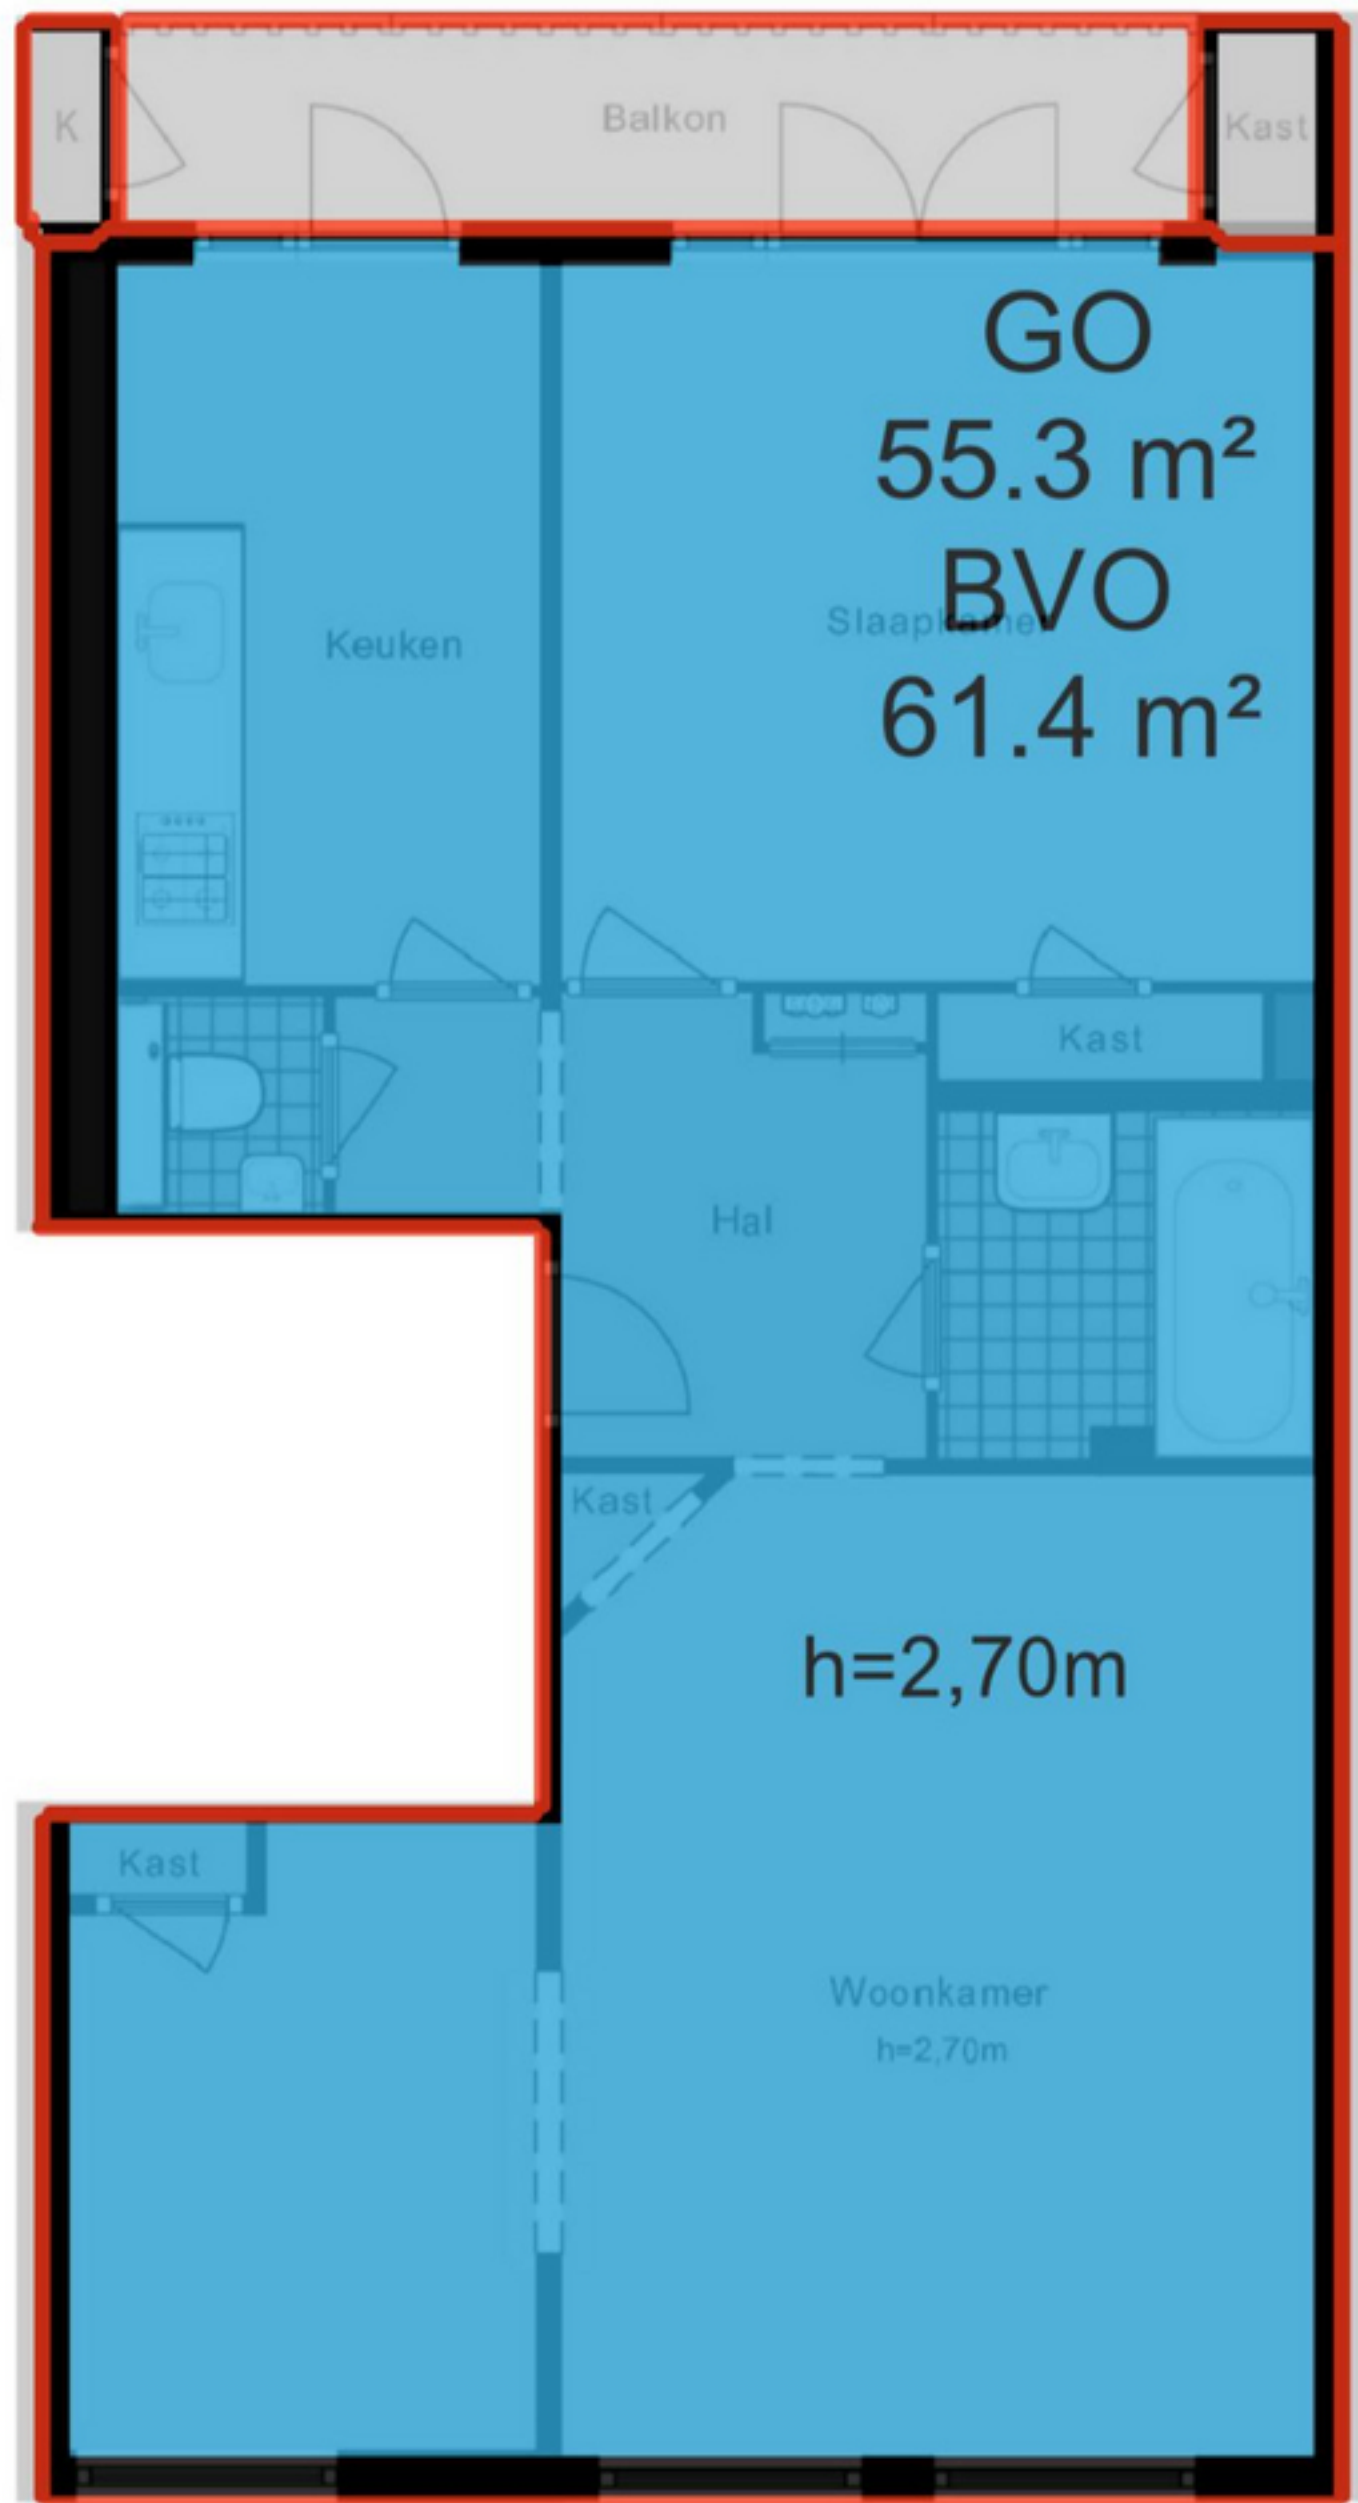

Patroclosstraat 7 - Amsterdam Appartement

De plattegronden zijn geproduceerd voor promotionele doeleinden en ter indicatie.
Aan de plattegronden kunnen geen rechten worden ontleend.

Schaalcontrole

GOOI
0.3 m²
BVO
0.5 m²

GOOI
0.5 m²
BVO
0.7 m²