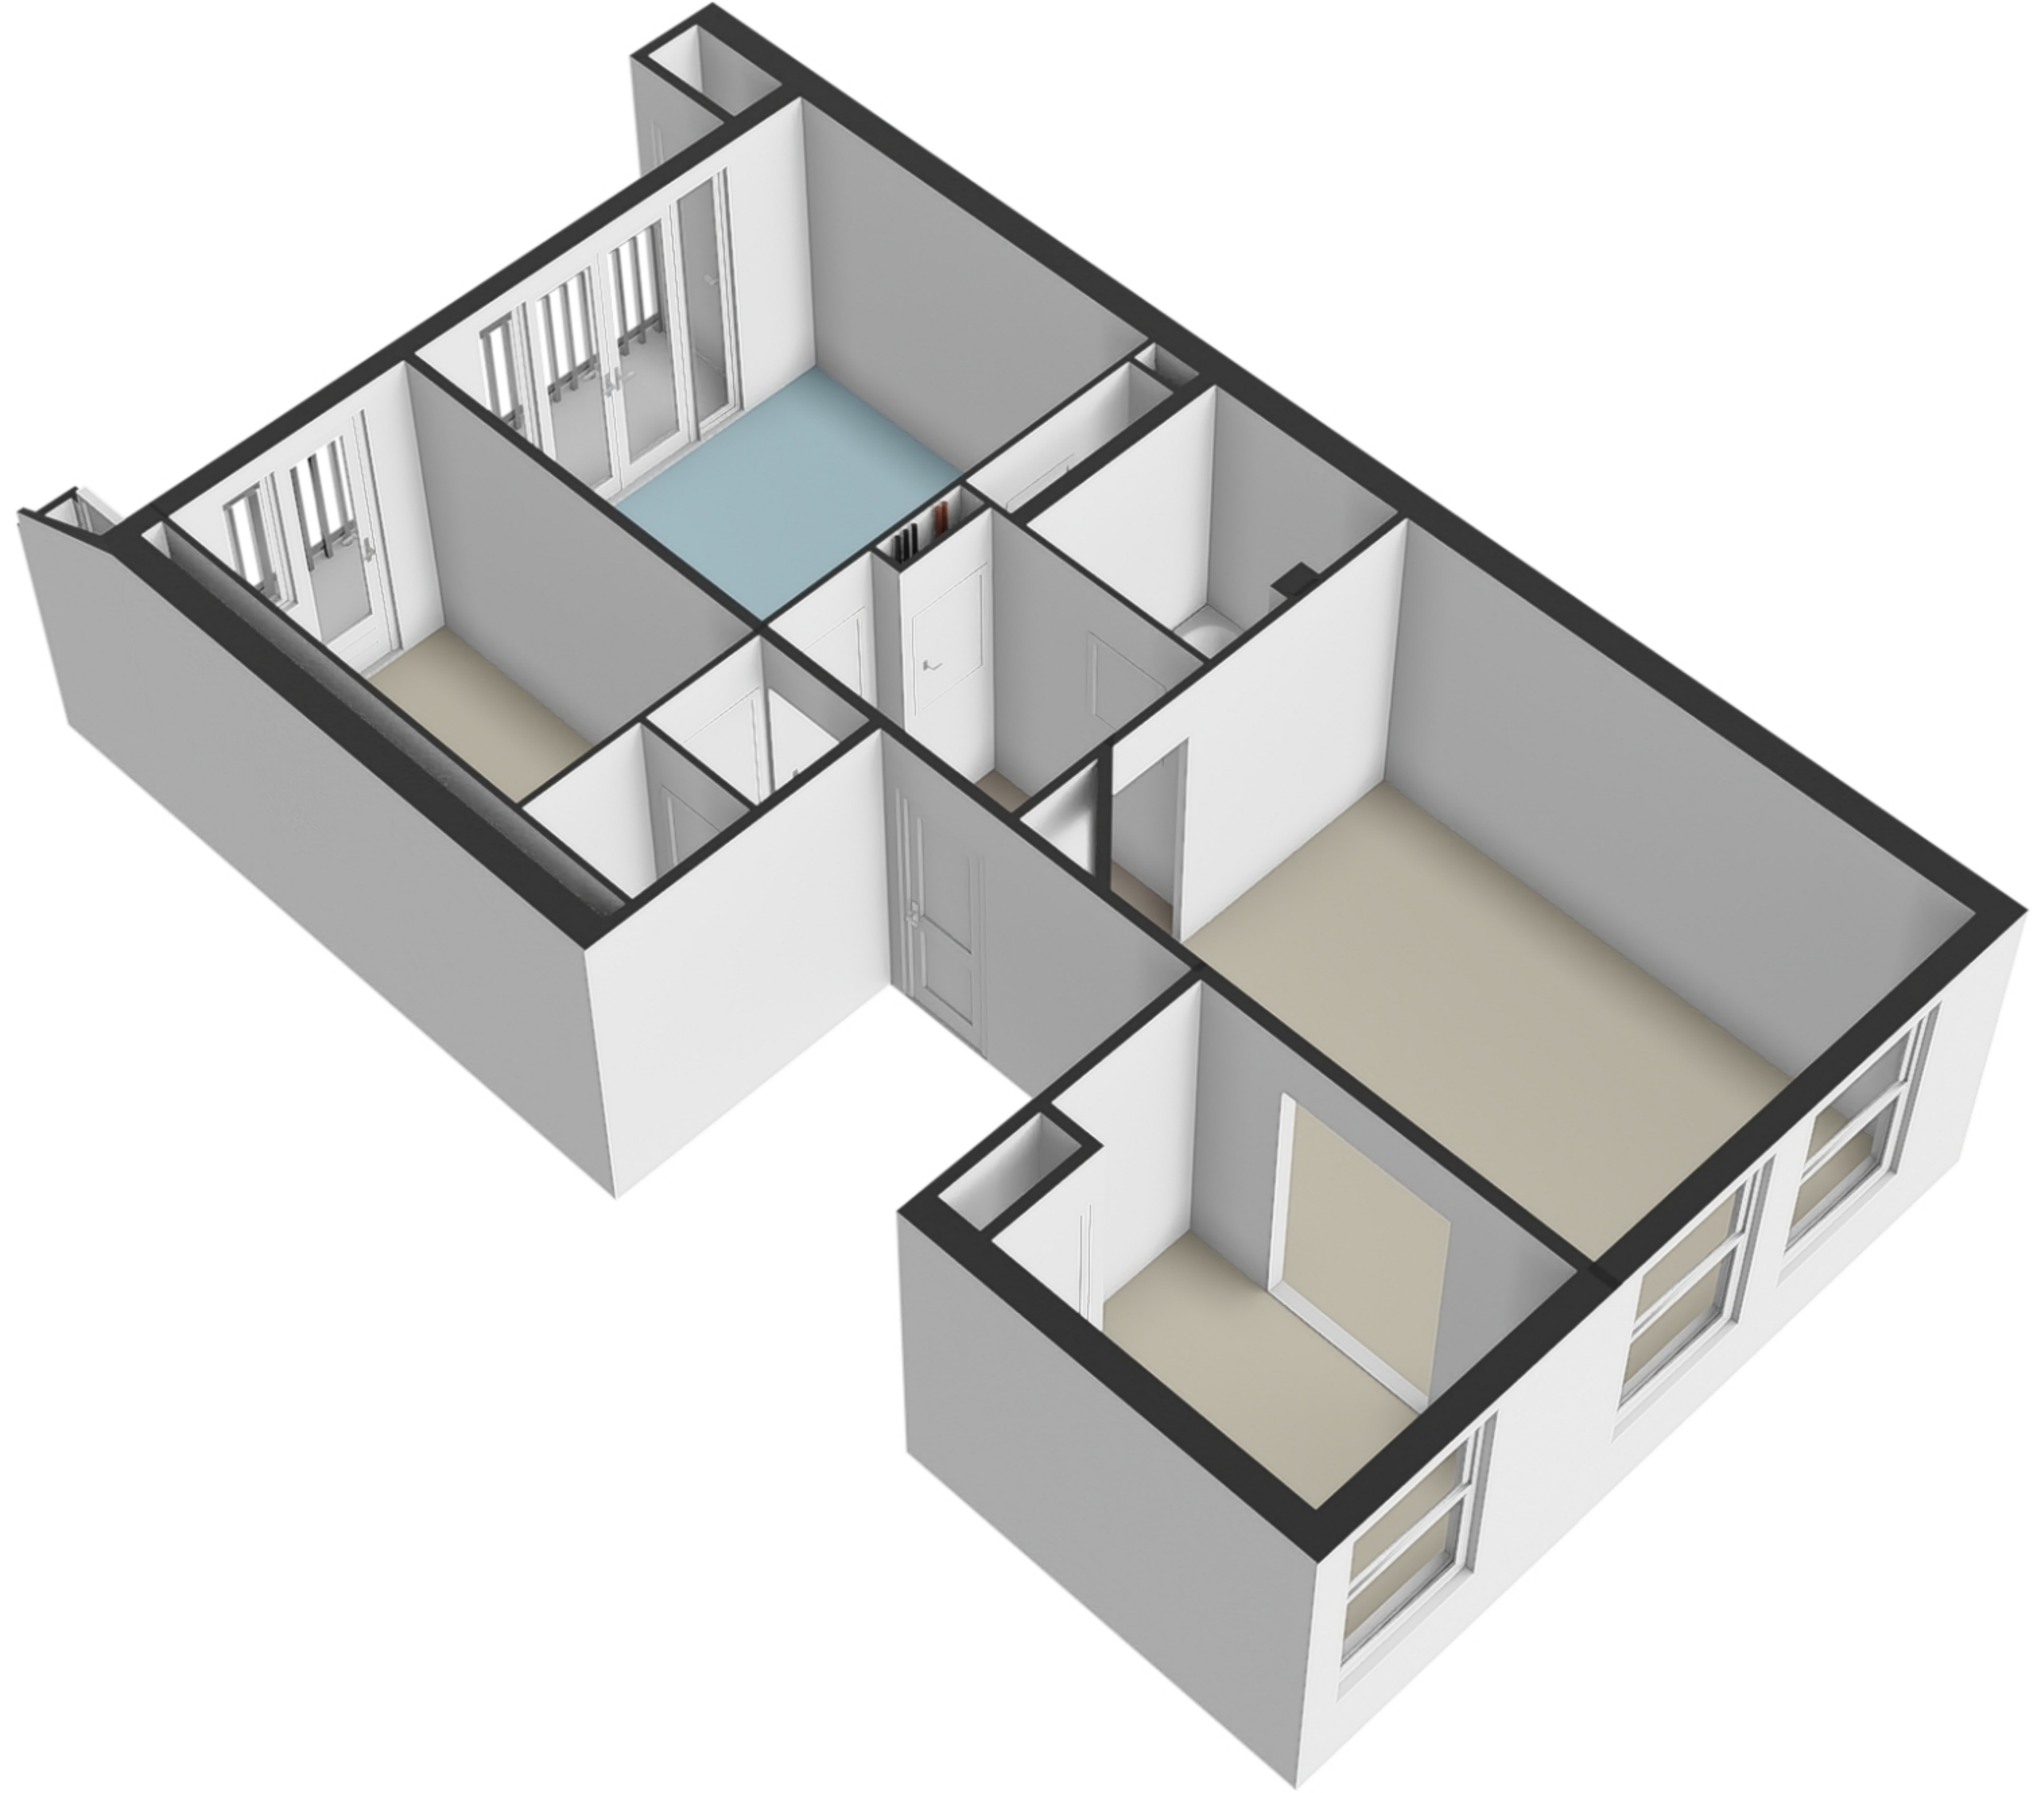

Patroclosstraat 7 - Amsterdam Appartement

De plattegronden zijn geproduceerd voor promotionele doeleinden en ter indicatie.
Aan de plattegronden kunnen geen rechten worden ontleend.

Schaalcontrole

GOOI
0.3 m²
BVO
0.5 m²

GOOI
0.5 m²
BVO
0.7 m²