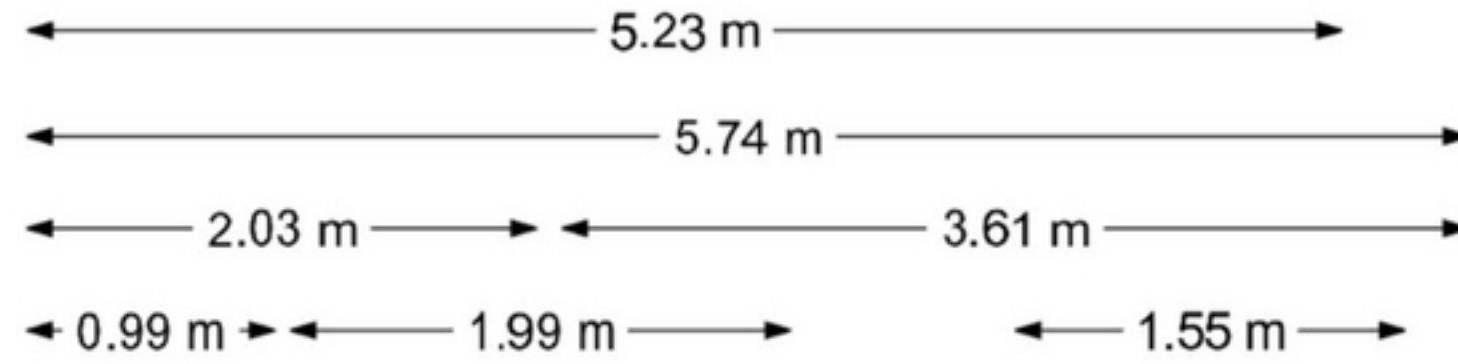

Patroclosstraat 7 - Amsterdam Appartement

De plattegronden zijn geproduceerd voor promotionele doeleinden en ter indicatie.
Aan de plattegronden kunnen geen rechten worden ontleend.

Schaalcontrole

GOOI
0.3 m²
BVO
0.5 m²

GOOI
0.5 m²
BVO
0.7 m²