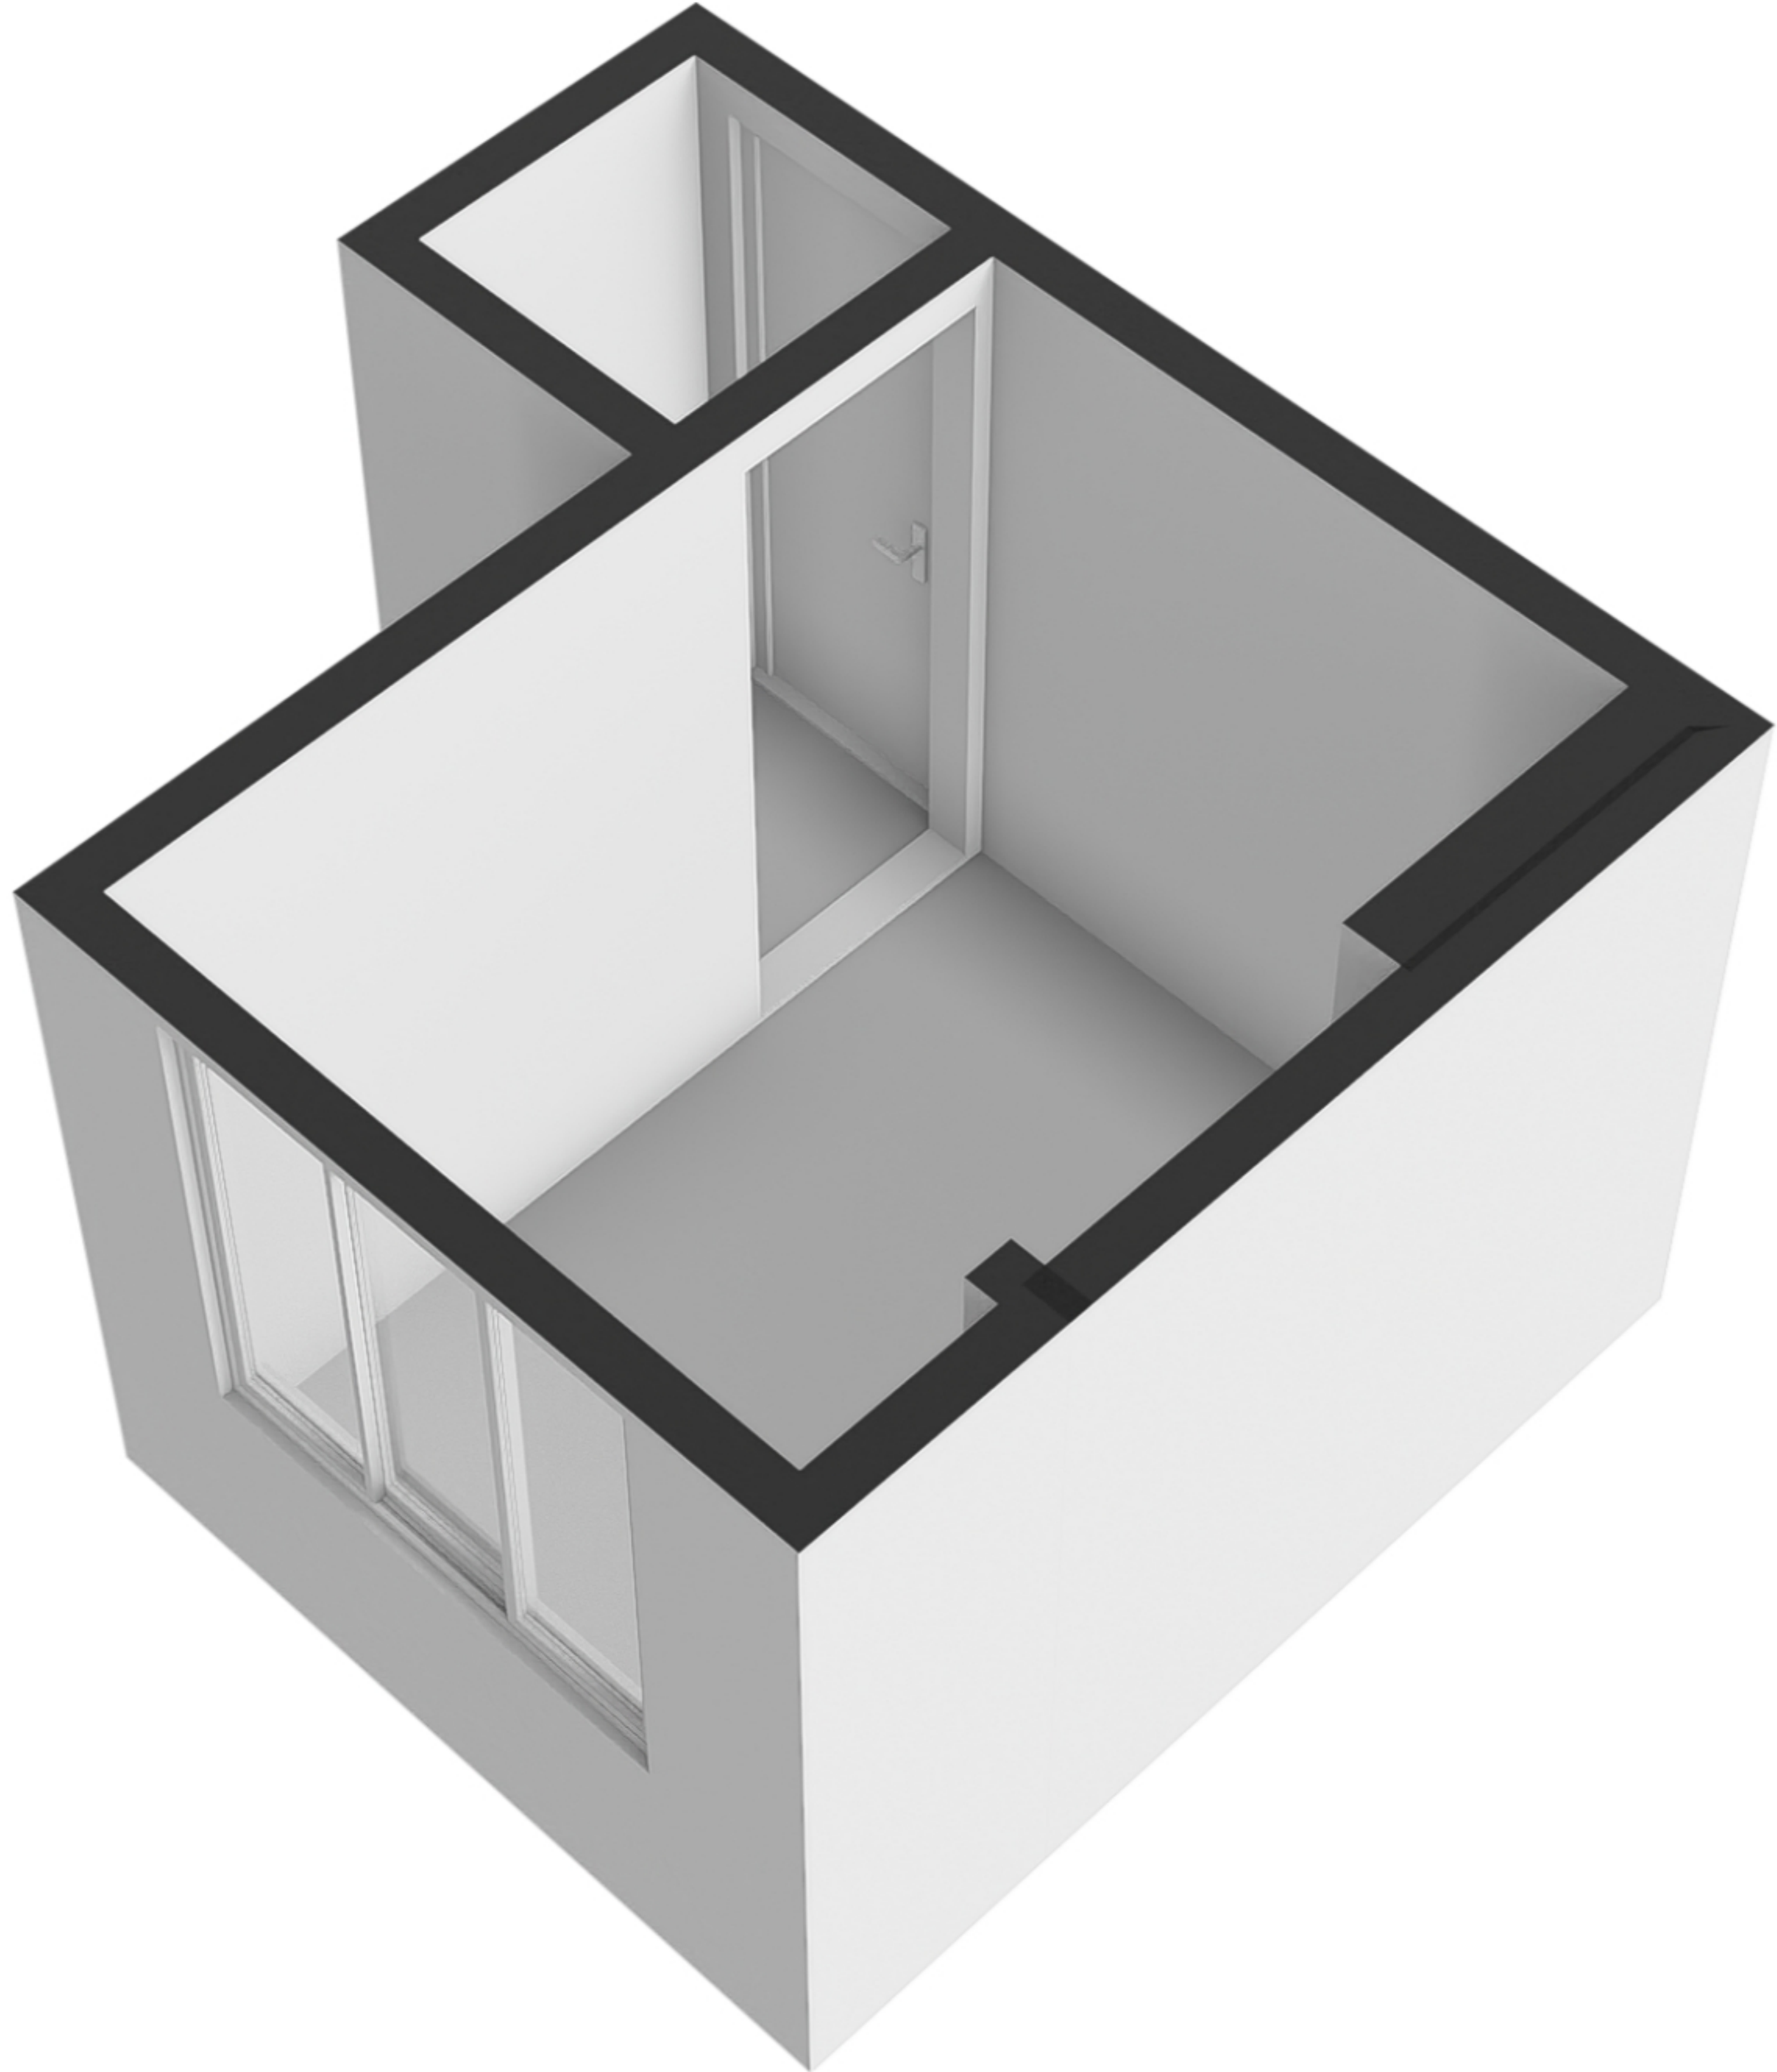

Patroclosstraat 7 - Amsterdam Appartement

De plattegronden zijn geproduceerd voor promotionele doeleinden en ter indicatie.
Aan de plattegronden kunnen geen rechten worden ontleend.

Schaalcontrole

GOOI
0.3 m²
BVO
0.5 m²

GOOI
0.5 m²
BVO
0.7 m²