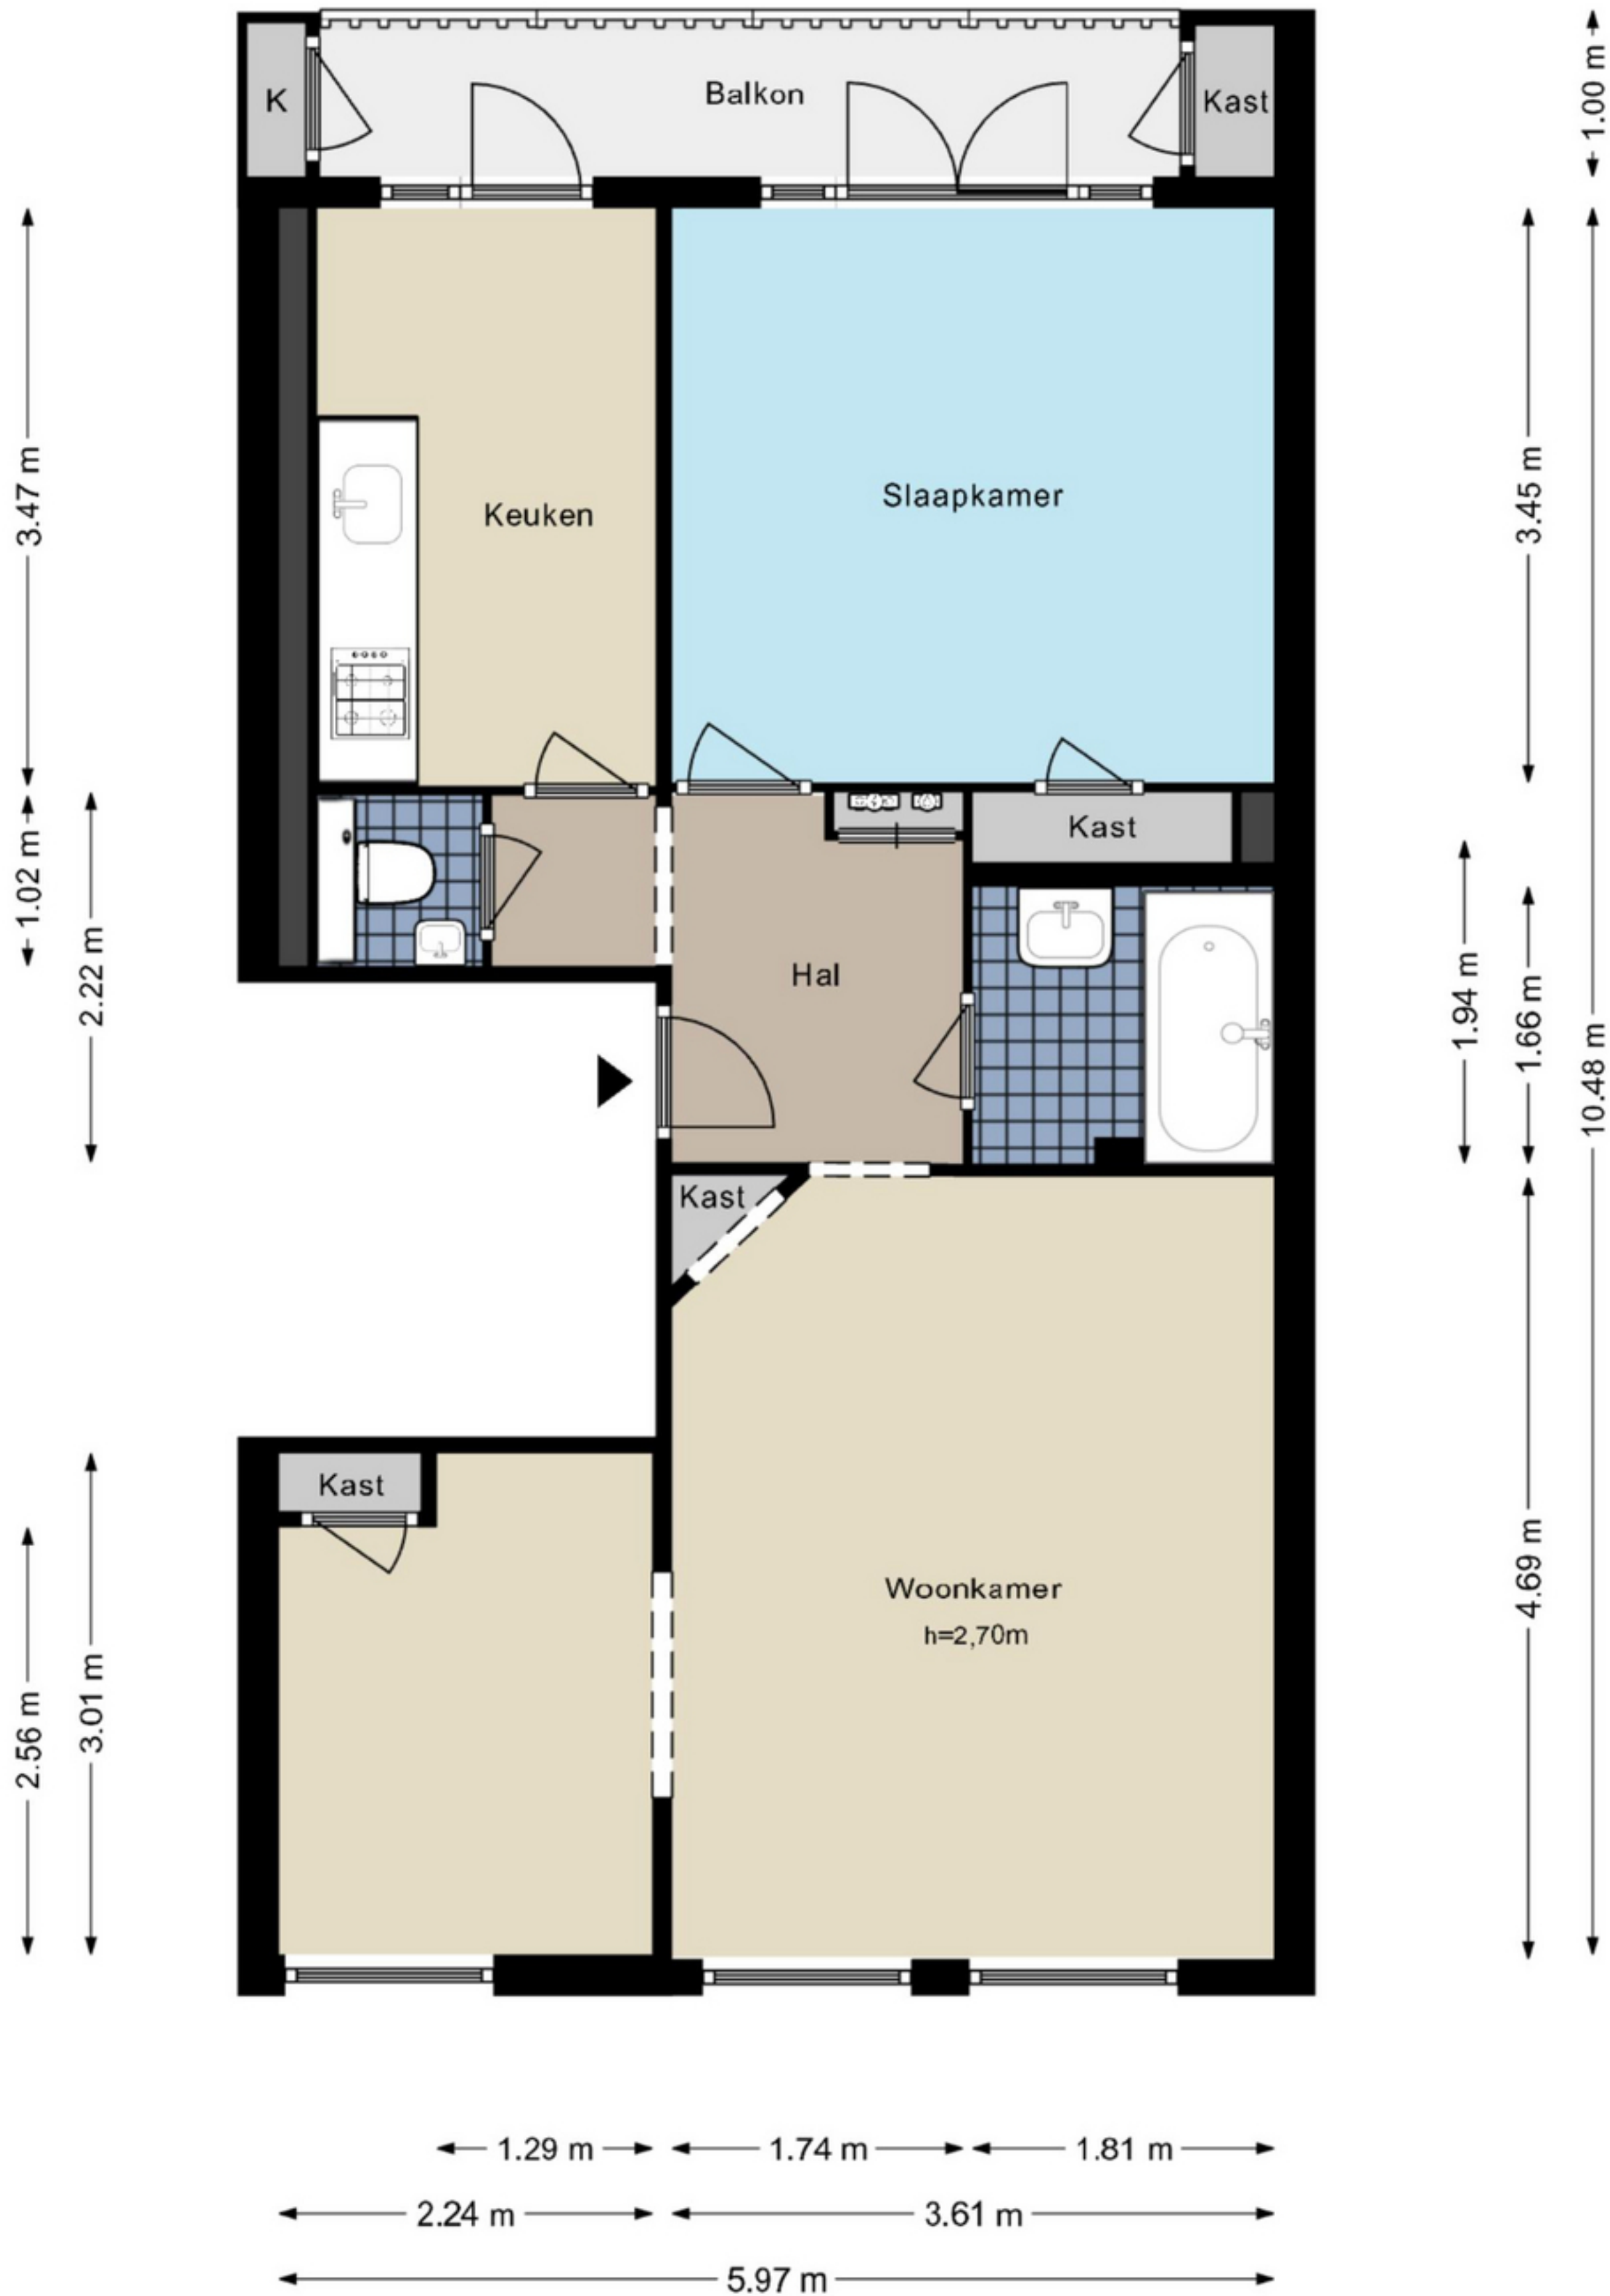

Patroclosstraat 7 - Amsterdam Appartement

De plattegronden zijn geproduceerd voor promotionele doeleinden en ter indicatie.
Aan de plattegronden kunnen geen rechten worden ontleend.

Schaalcontrole

GOOI
0.3 m²
BVO
0.5 m²

GOOI
0.5 m²
BVO
0.7 m²