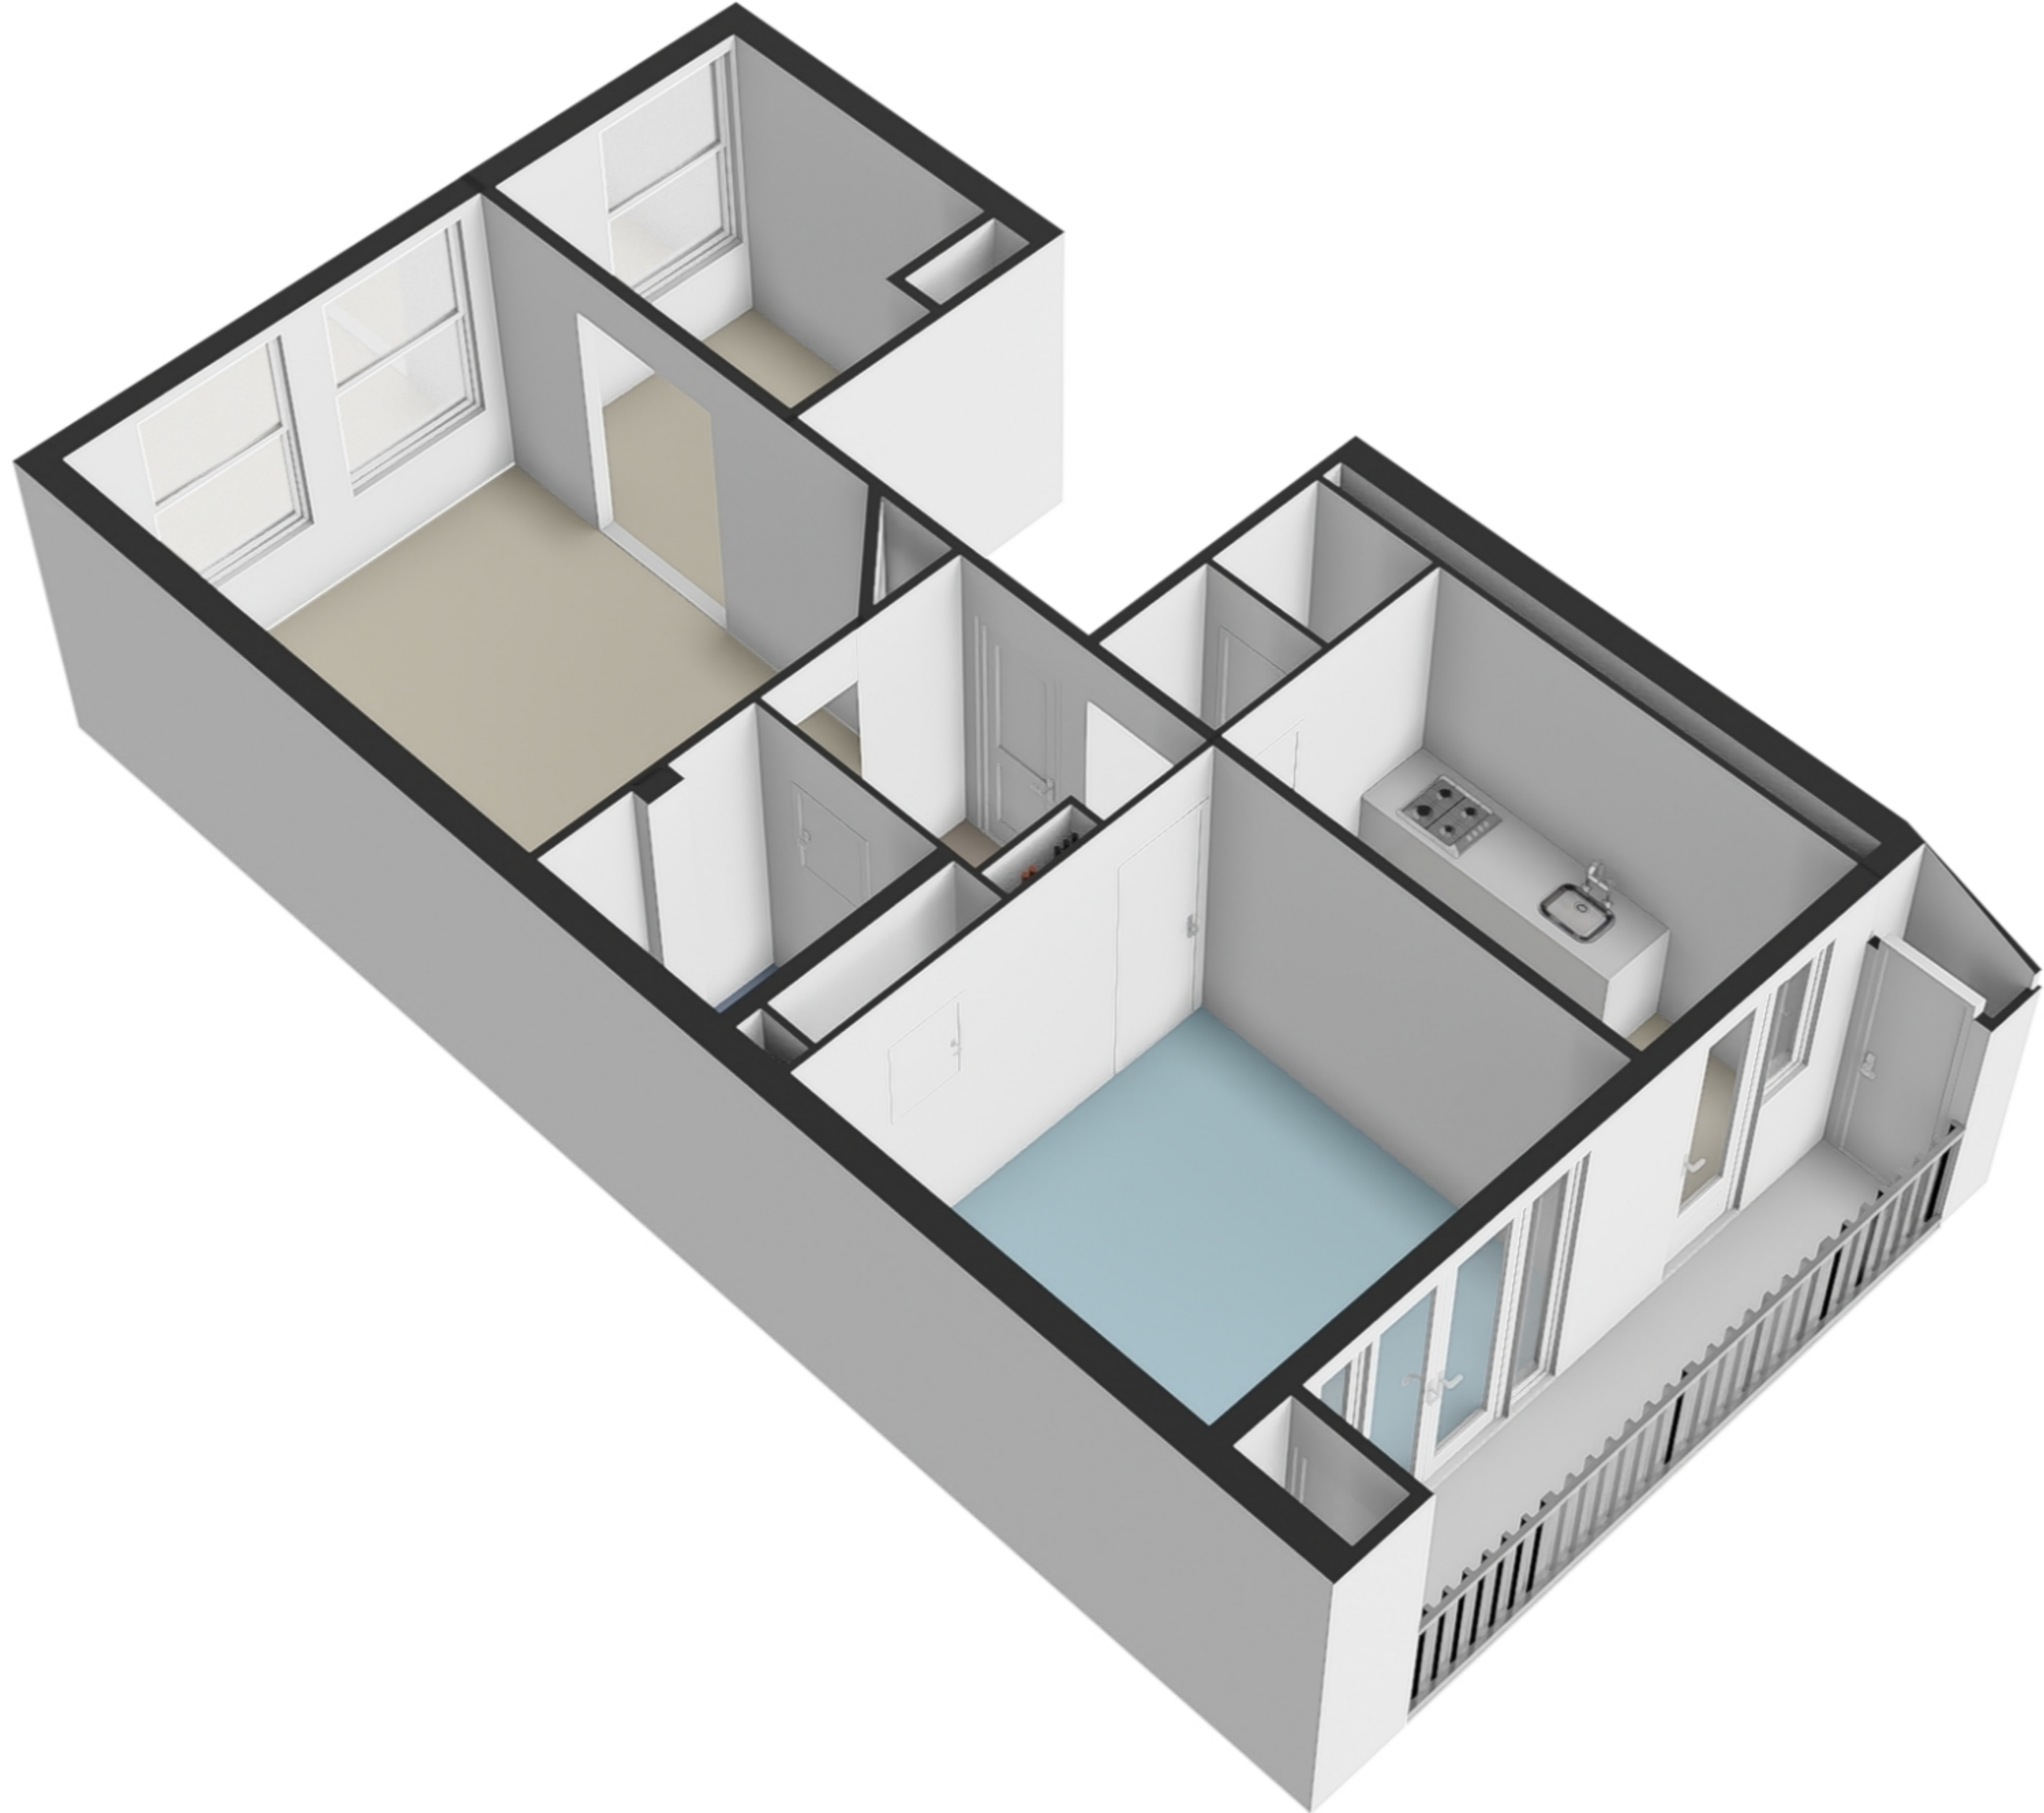

Patroclosstraat 7 - Amsterdam Appartement

De plattegronden zijn geproduceerd voor promotionele doeleinden en ter indicatie.
Aan de plattegronden kunnen geen rechten worden ontleend.

Schaalcontrole

GOOI
0.3 m²
BVO
0.5 m²

GOOI
0.5 m²
BVO
0.7 m²