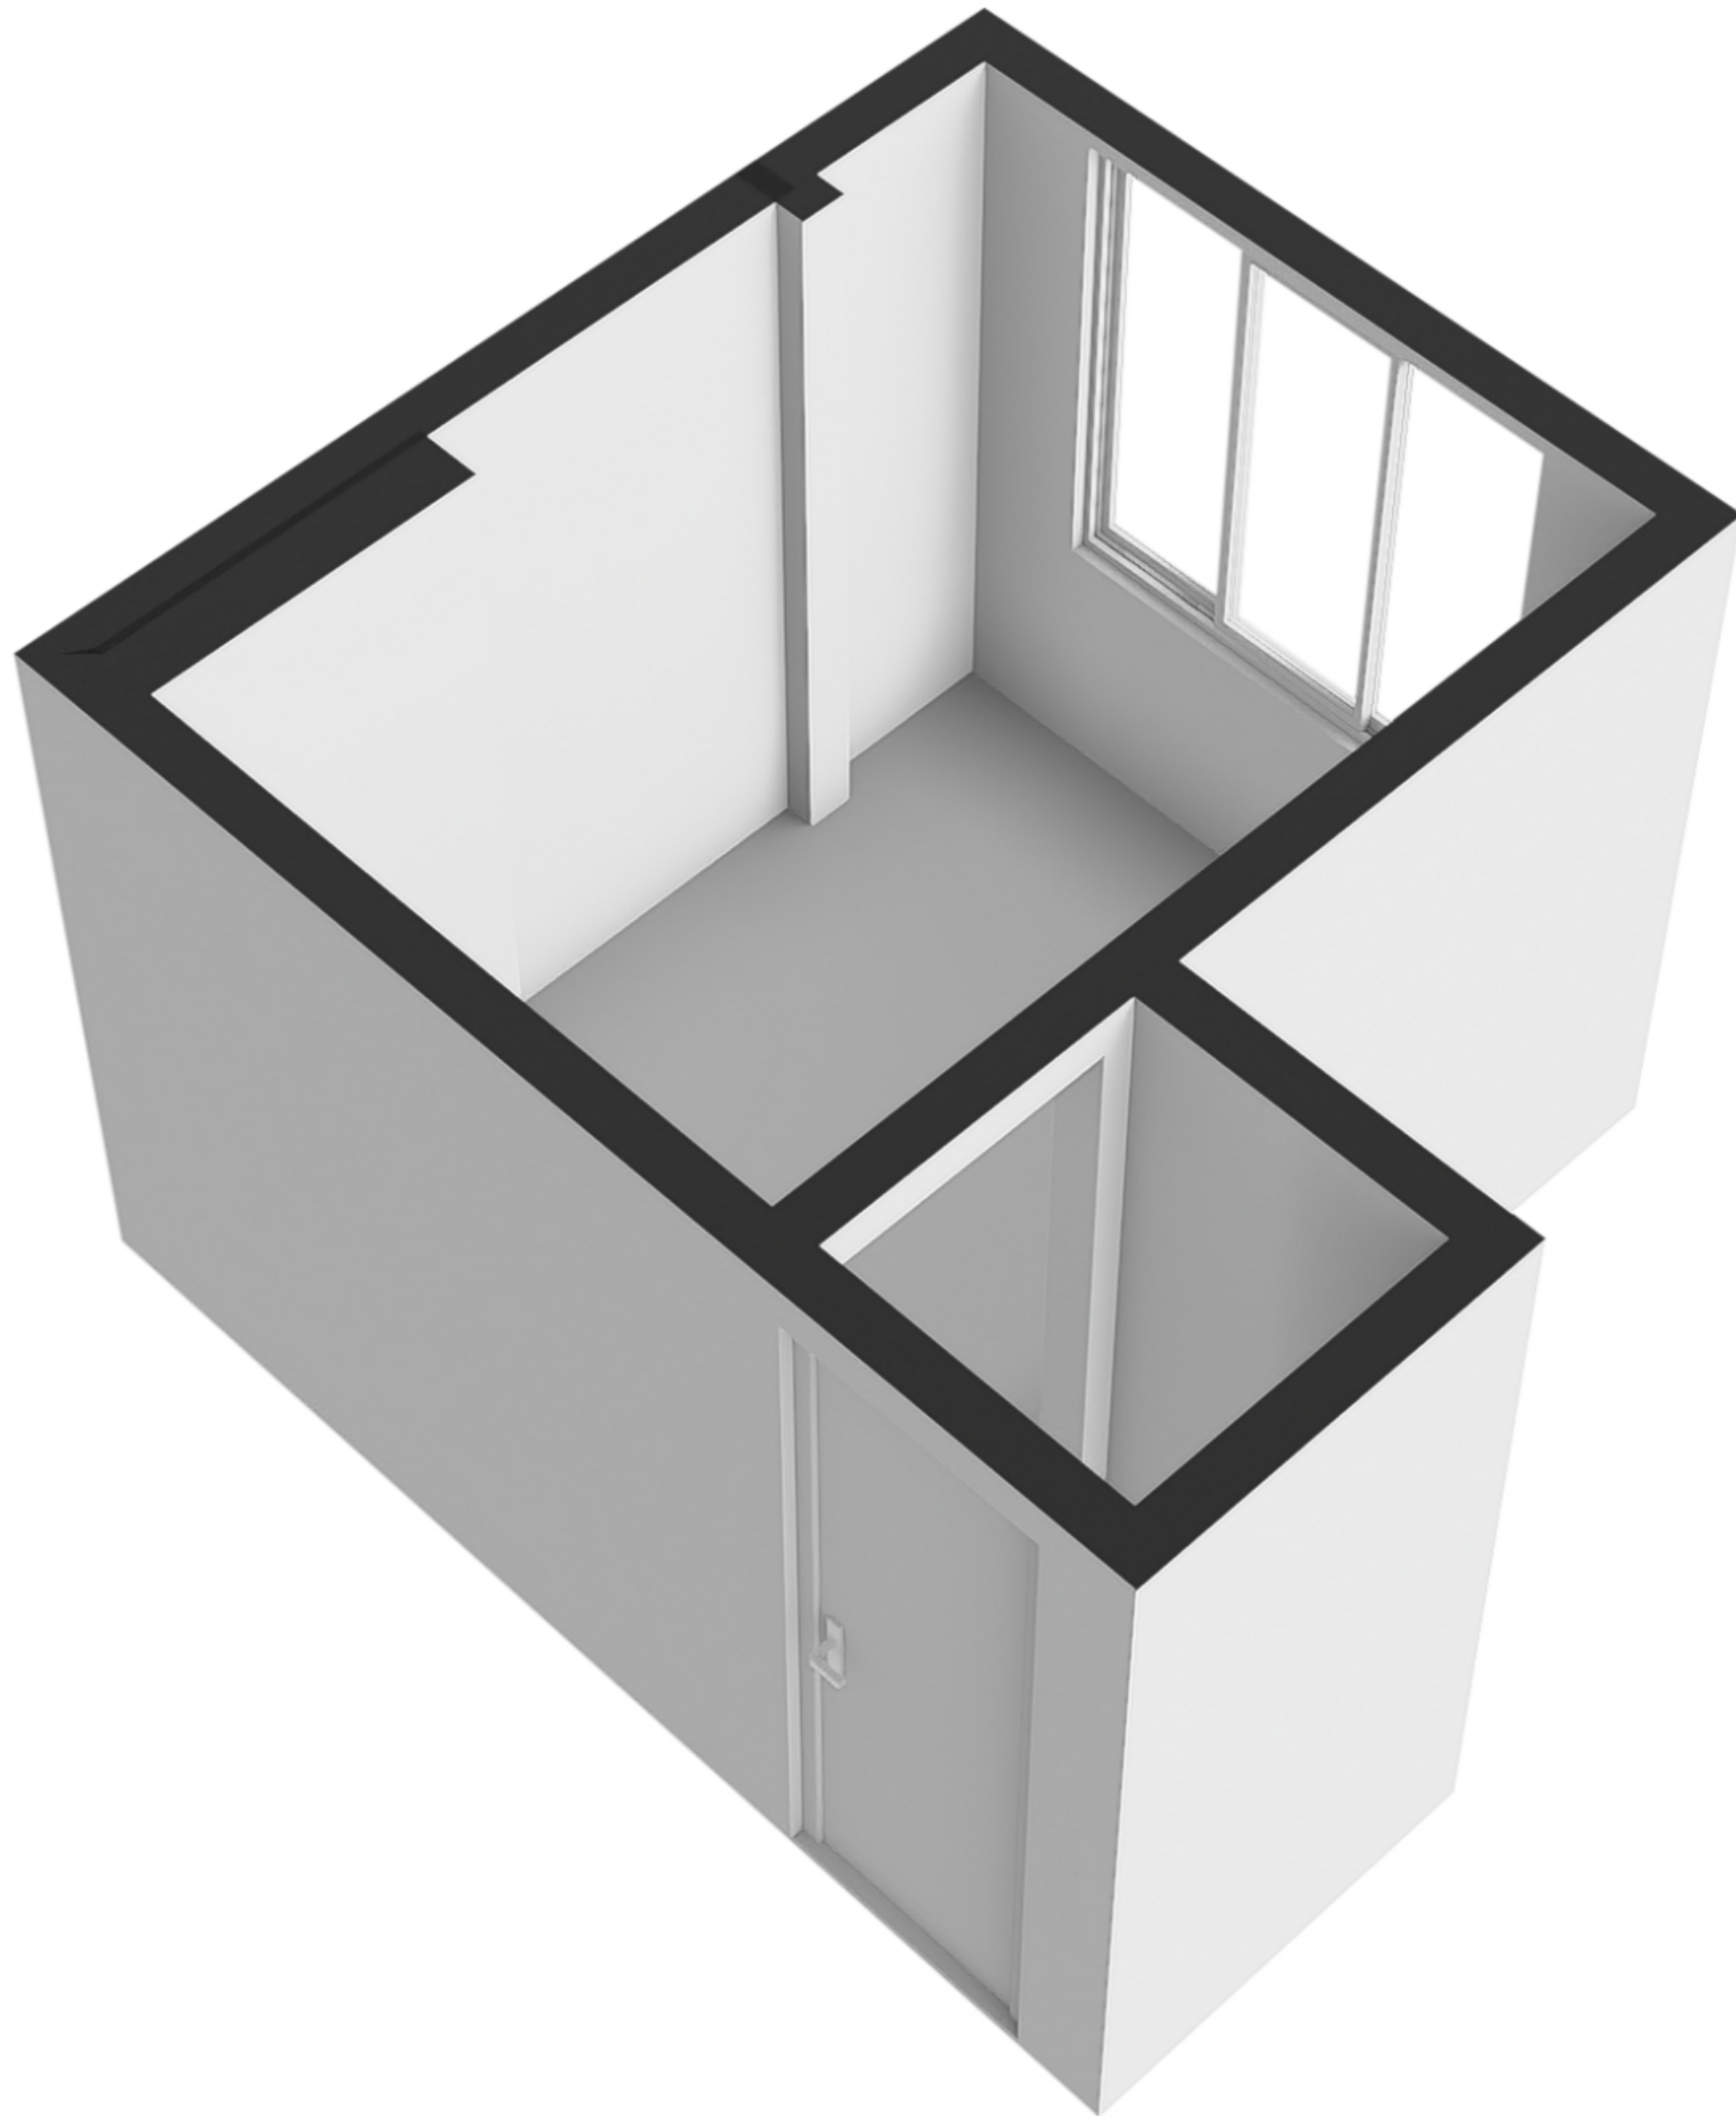

Patroclosstraat 7 - Amsterdam Appartement

De plattegronden zijn geproduceerd voor promotionele doeleinden en ter indicatie.
Aan de plattegronden kunnen geen rechten worden ontleend.

Schaalcontrole

GOOI
0.3 m²
BVO
0.5 m²

GOOI
0.5 m²
BVO
0.7 m²