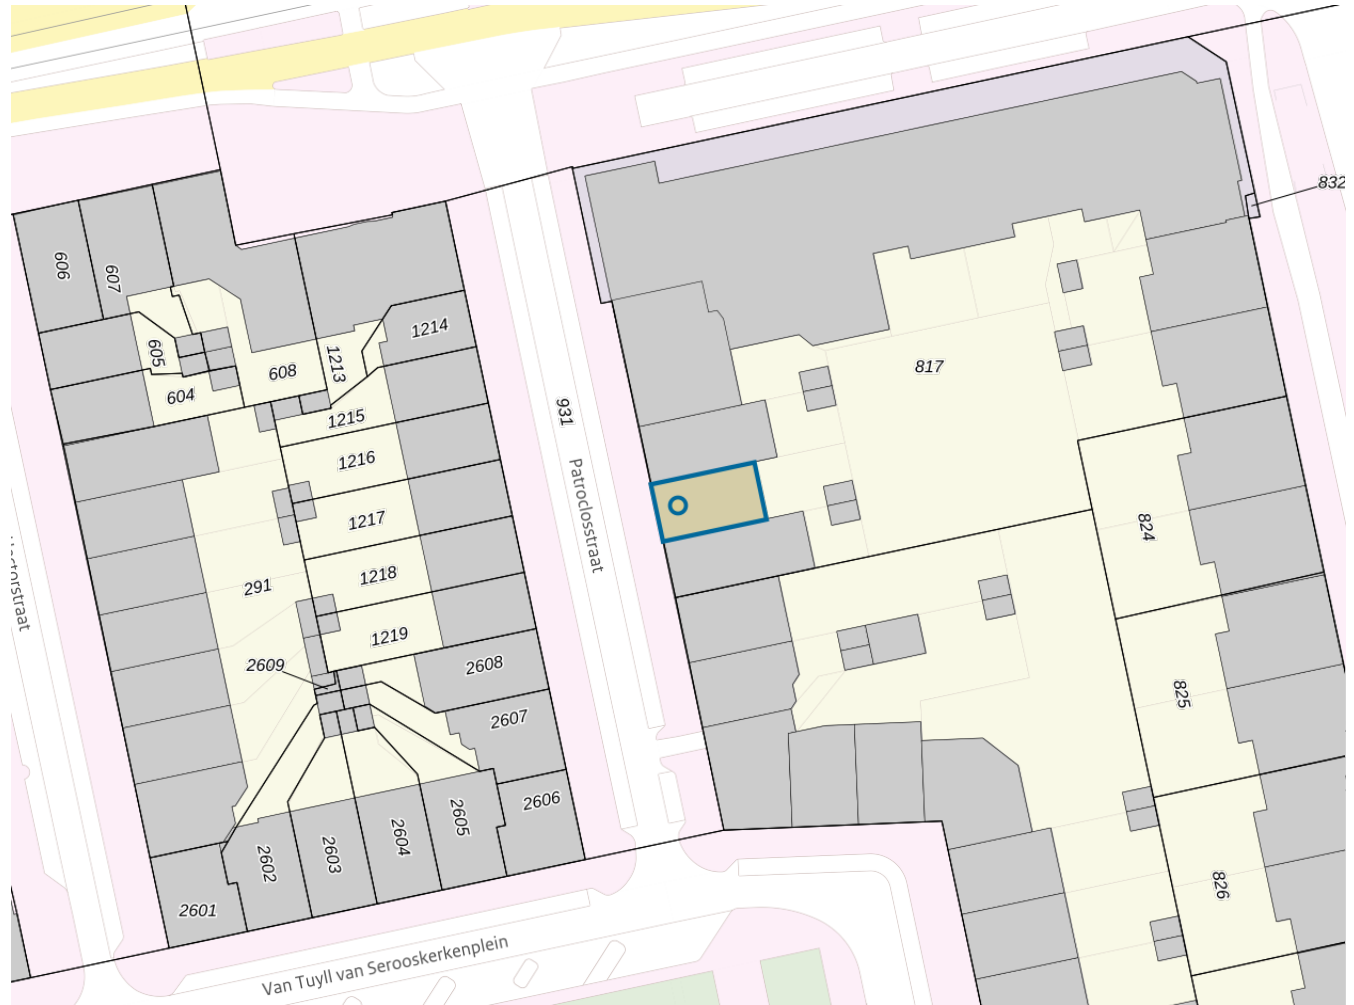

**Adres**

Adres Patroclosstraat 7-1
Postcode 1076ND
Woonplaats Amsterdam

WOZ-Waarde

Identificatie 036300239556
Grondoppervlakte om²

Peildatum	WOZ-waarde
01-01-2023	€ 456.000
01-01-2022	€ 482.000
01-01-2021	€ 402.000
01-01-2020	€ 398.000
01-01-2019	€ 408.000
01-01-2018	€ 359.000
01-01-2017	€ 335.000
01-01-2016	€ 287.000
01-01-2015	€ 241.500