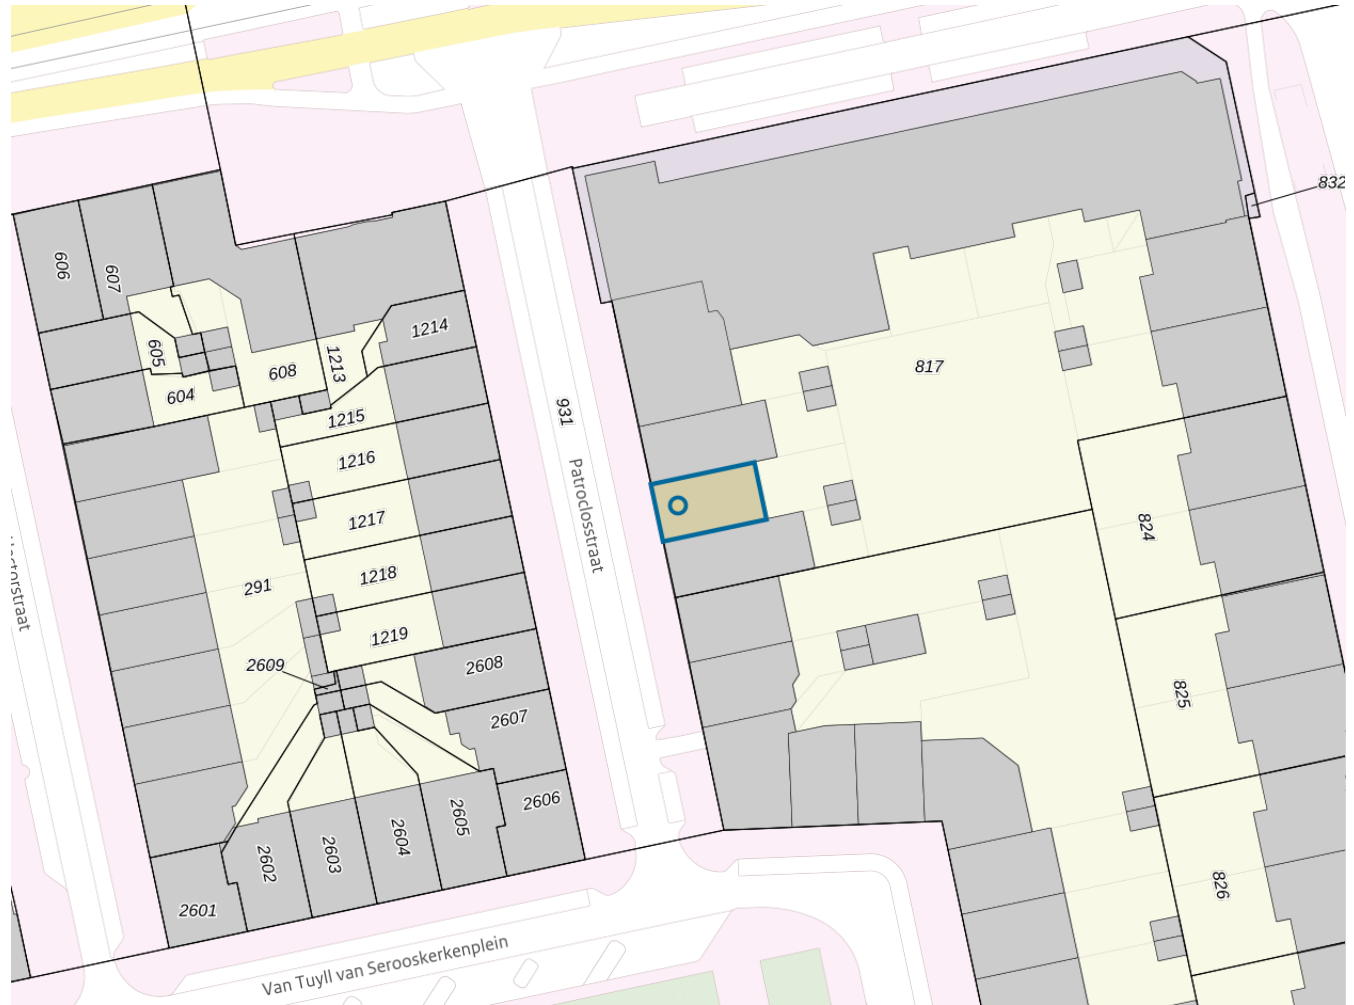

Adres

Adres Patroclusstraat 7-1
Postcode 1076ND
Woonplaats Amsterdam

Kenmerken

Bouwjaar 1935
Gebruiksdoel woonfunctie
Oppervlakte 54m²

De WOZ-waarden worden bij beschikking vastgesteld door de gemeenten en langs elektronische weg in het loket geladen. Incidentele afwijkingen ten opzichte van de gegevens van de gemeente zijn mogelijk. Aan de WOZ-waarden en overige gegevens in dit loket kunnen geen rechten worden ontleend. Het gebruik van het loket en de gegevens geschiedt op eigen risico. Het ministerie van Financiën is niet aanspreekbaar op schade direct of indirect als gevolg van het gebruik van het loket, de daarin opgenomen gegevens, of de vervaardigde afdrucken.