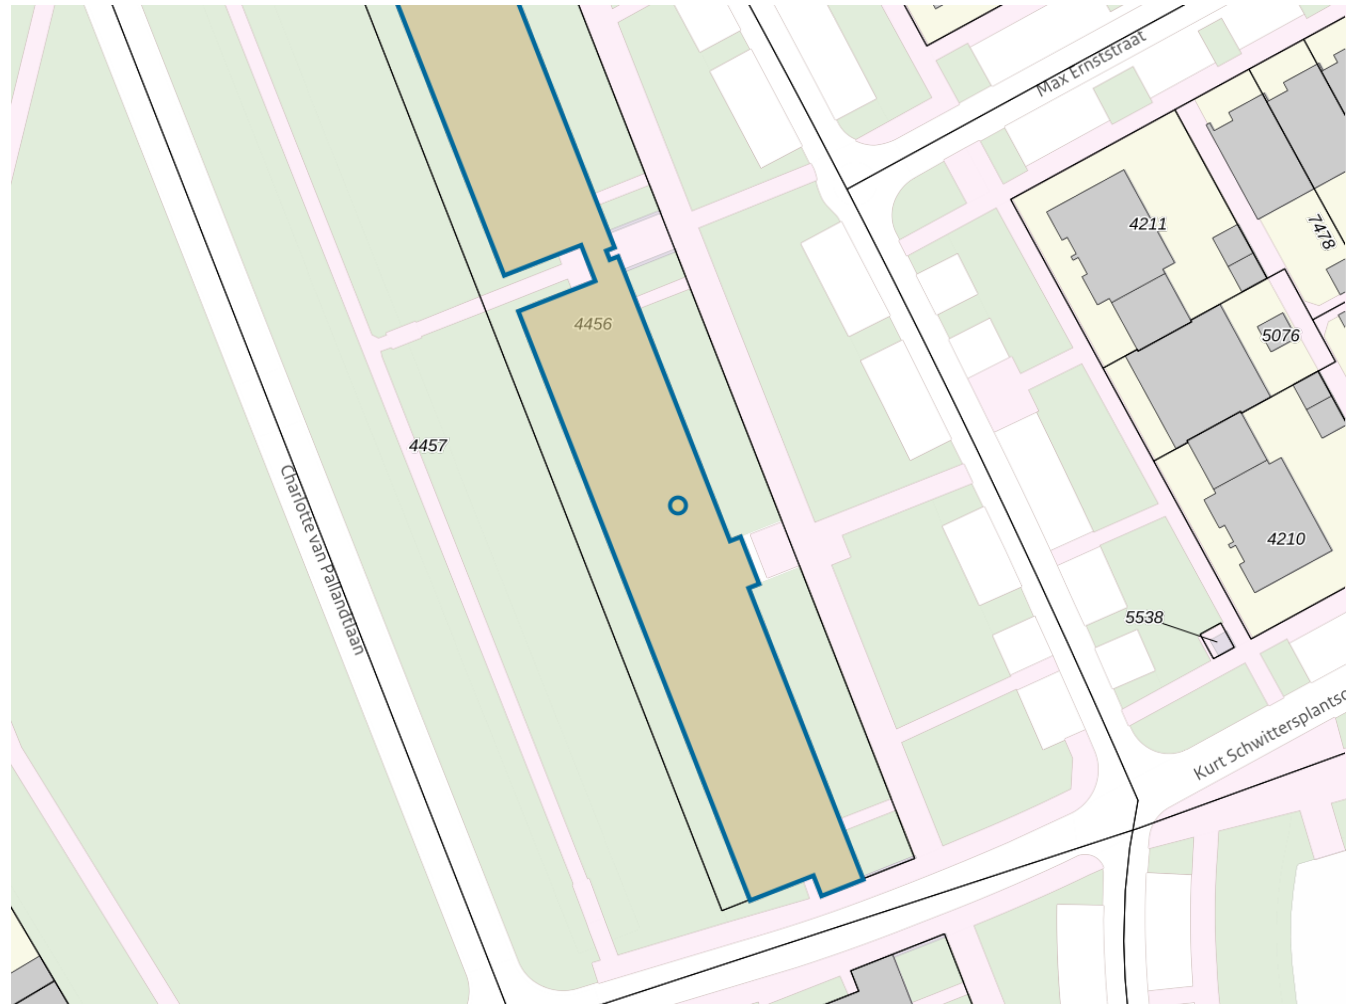

**Adres**

Adres Paul Kleestraat 62
Postcode 1328HH
Woonplaats Almere

WOZ-Waarde

Identificatie 003400089280
Grondoppervlakte 0m²

Peildatum	WOZ-waarde
01-01-2023	€ 374.000
01-01-2022	€ 358.000
01-01-2021	€ 311.000
01-01-2020	€ 263.000
01-01-2019	€ 237.000
01-01-2018	€ 211.000
01-01-2017	€ 185.000
01-01-2016	€ 178.000
01-01-2015	€ 171.000

Adres

Adres Paul Kleestraat 62
Postcode 1328HH
Woonplaats Almere

Kenmerken

Bouwjaar 2002
Gebruiksdoel woonfunctie
Oppervlakte 127m²

De WOZ-waarden worden bij beschikking vastgesteld door de gemeenten en langs elektronische weg in het loket geladen. Incidentele afwijkingen ten opzichte van de gegevens van de gemeente zijn mogelijk. Aan de WOZ-waarden en overige gegevens in dit loket kunnen geen rechten worden ontleend. Het gebruik van het loket en de gegevens geschiedt op eigen risico. Het ministerie van Financiën is niet aanspreekbaar op schade direct of indirect als gevolg van het gebruik van het loket, de daarin opgenomen gegevens, of de vervaardigde afdrukken.