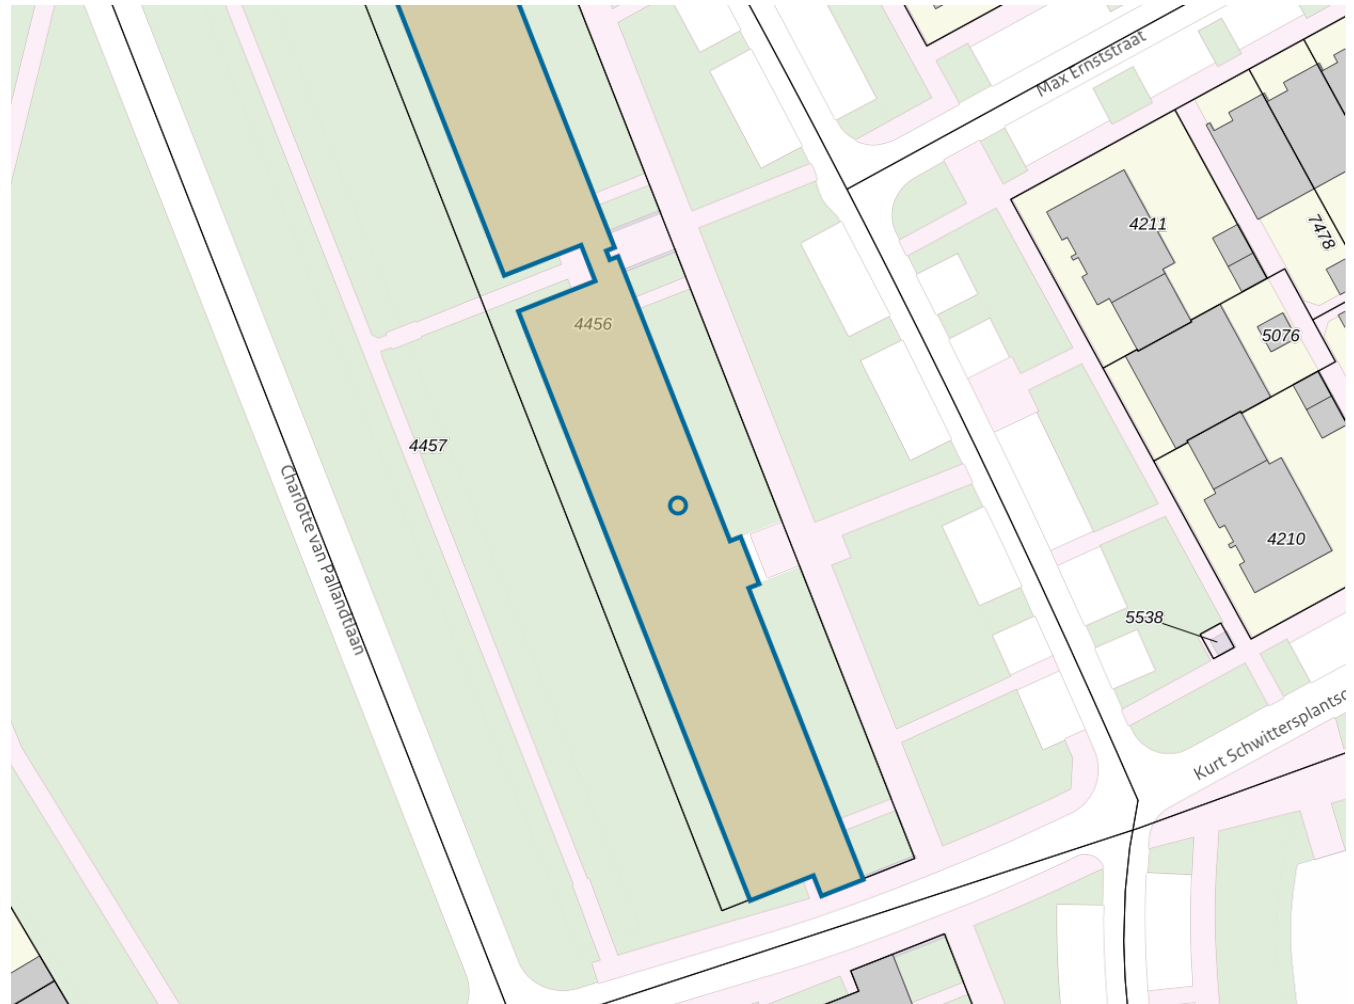

Adres

Adres Paul Kleestraat 62
Postcode 1328HH
Woonplaats Almere

Kenmerken

Bouwjaar 2002
Gebruiksdoel woonfunctie
Oppervlakte 127m²

De WOZ-waarden worden bij beschikking vastgesteld door de gemeenten en langs elektronische weg in het loket geladen. Incidentele afwijkingen ten opzichte van de gegevens van de gemeente zijn mogelijk. Aan de WOZ-waarden en overige gegevens in dit loket kunnen geen rechten worden ontleend. Het gebruik van het loket en de gegevens geschiedt op eigen risico. Het ministerie van Financiën is niet aanspreekbaar op schade direct of indirect als gevolg van het gebruik van het loket, de daarin opgenomen gegevens, of de vervaardigde afdrukken.