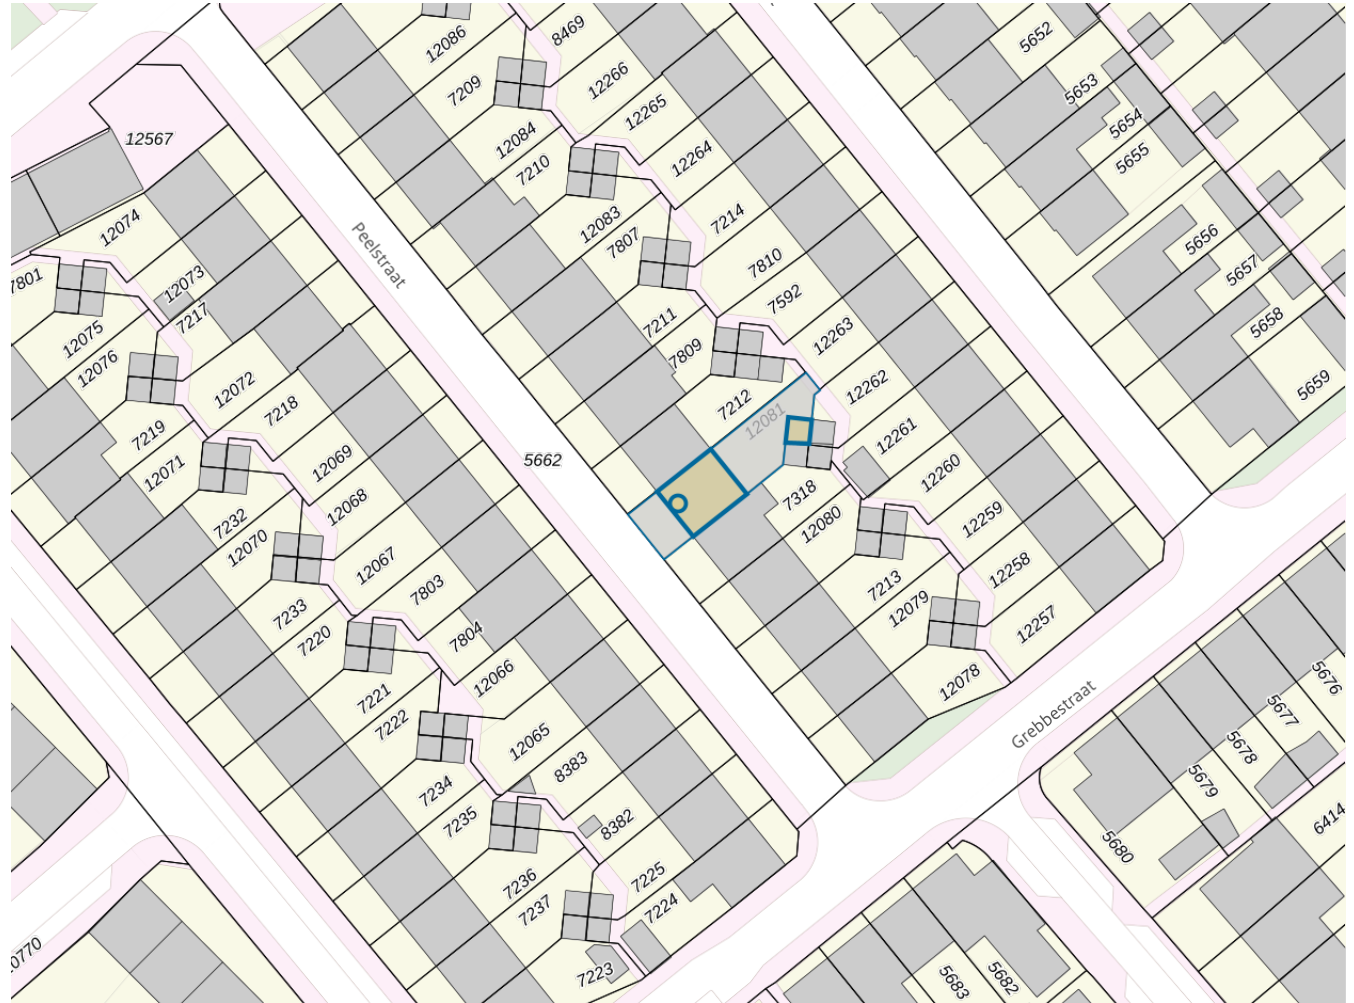

Adres

Adres Peelstraat 11
Postcode 1944VE
Woonplaats Beverwijk

WOZ-Waarde

Identificatie 037500012983
Grondoppervlakte 133m²

Peildatum	WOZ-waarde
01-01-2022	€ 295.000
01-01-2021	€ 276.000
01-01-2020	€ 232.000
01-01-2019	€ 206.000
01-01-2018	€ 187.000
01-01-2017	€ 173.000
01-01-2016	€ 150.000
01-01-2015	€ 138.000
01-01-2014	€ 147.000

Adres

Adres Peelstraat 11
Postcode 1944VE
Woonplaats Beverwijk

Kenmerken

Bouwjaar 1954
Gebruiksdoel woonfunctie
Oppervlakte 100m²

De WOZ-waarden worden bij beschikking vastgesteld door de gemeenten en langs elektronische weg in het loket geladen. Incidentele afwijkingen ten opzichte van de gegevens van de gemeente zijn mogelijk. Aan de WOZ-waarden en overige gegevens in dit loket kunnen geen rechten worden ontleend. Het gebruik van het loket en de gegevens geschiedt op eigen risico. Het ministerie van Financiën is niet aanspreekbaar op schade direct of indirect als gevolg van het gebruik van het loket, de daarin opgenomen gegevens, of de vervaardigde afdrucken.