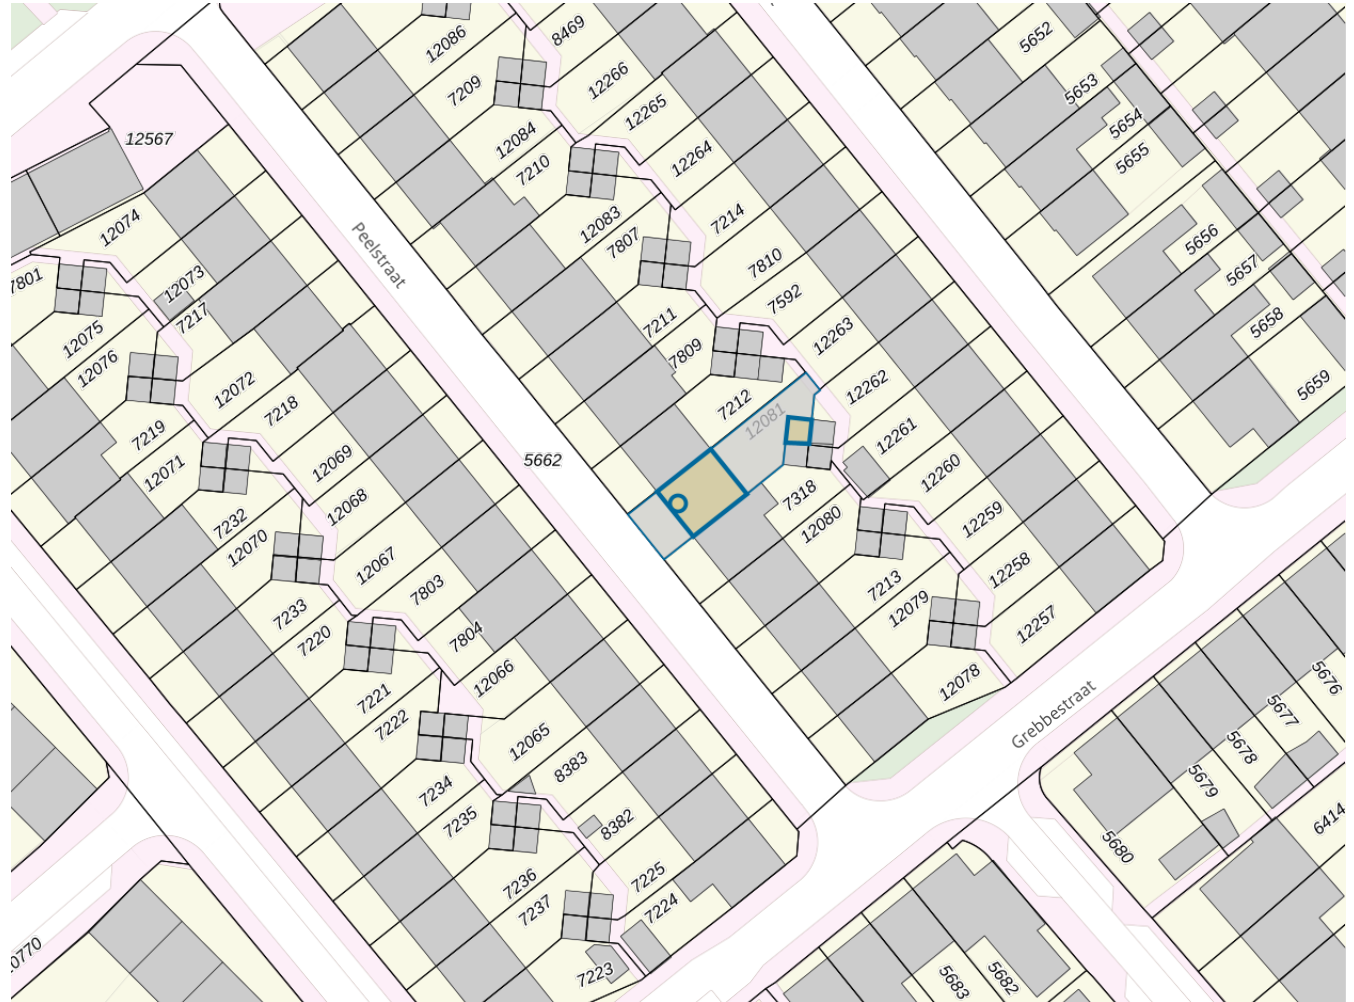

Adres

Adres Peelstraat 11
Postcode 1944VE
Woonplaats Beverwijk

WOZ-Waarde

Identificatie 037500012983
Grondoppervlakte 133m²

Peildatum	WOZ-waarde
01-01-2022	€ 295.000
01-01-2021	€ 276.000
01-01-2020	€ 232.000
01-01-2019	€ 206.000
01-01-2018	€ 187.000
01-01-2017	€ 173.000
01-01-2016	€ 150.000
01-01-2015	€ 138.000
01-01-2014	€ 147.000

Adres

Adres Peelstraat 11
Postcode 1944VE
Woonplaats Beverwijk

Kenmerken

Bouwjaar 1954
Gebruiksdoel woonfunctie
Oppervlakte 100m²

De WOZ-waarden worden bij beschikking vastgesteld door de gemeenten en langs elektronische weg in het loket geladen. Incidentele afwijkingen ten opzichte van de gegevens van de gemeente zijn mogelijk. Aan de WOZ-waarden en overige gegevens in dit loket kunnen geen rechten worden ontleend. Het gebruik van het loket en de gegevens geschiedt op eigen risico. Het ministerie van Financiën is niet aanspreekbaar op schade direct of indirect als gevolg van het gebruik van het loket, de daarin opgenomen gegevens, of de vervaardigde afdrucken.