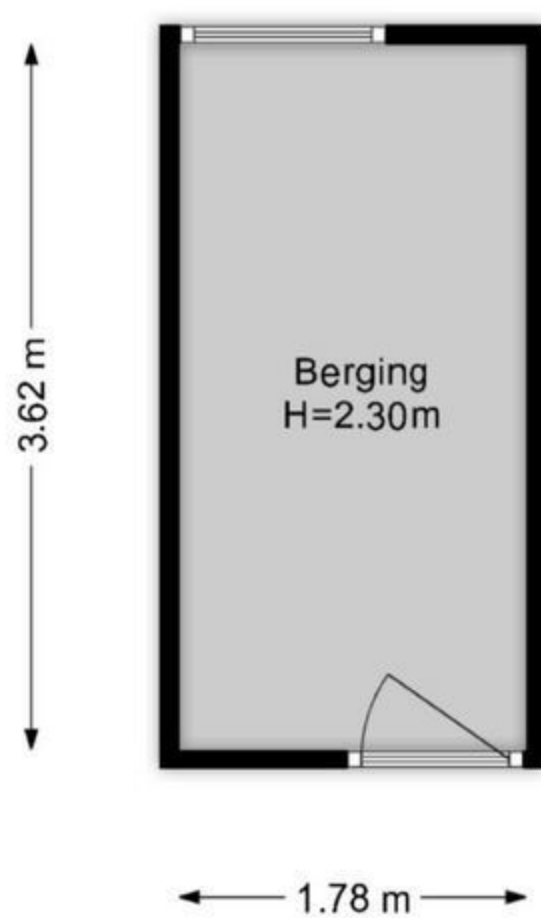

Perkstraat 35 Zoetermeer Berging

De plattegronden zijn geproduceerd voor promotionele doeleinden en ter indicatie.
Aan de plattegronden kunnen geen rechten worden ontleend.
www.woonkeur365.nl