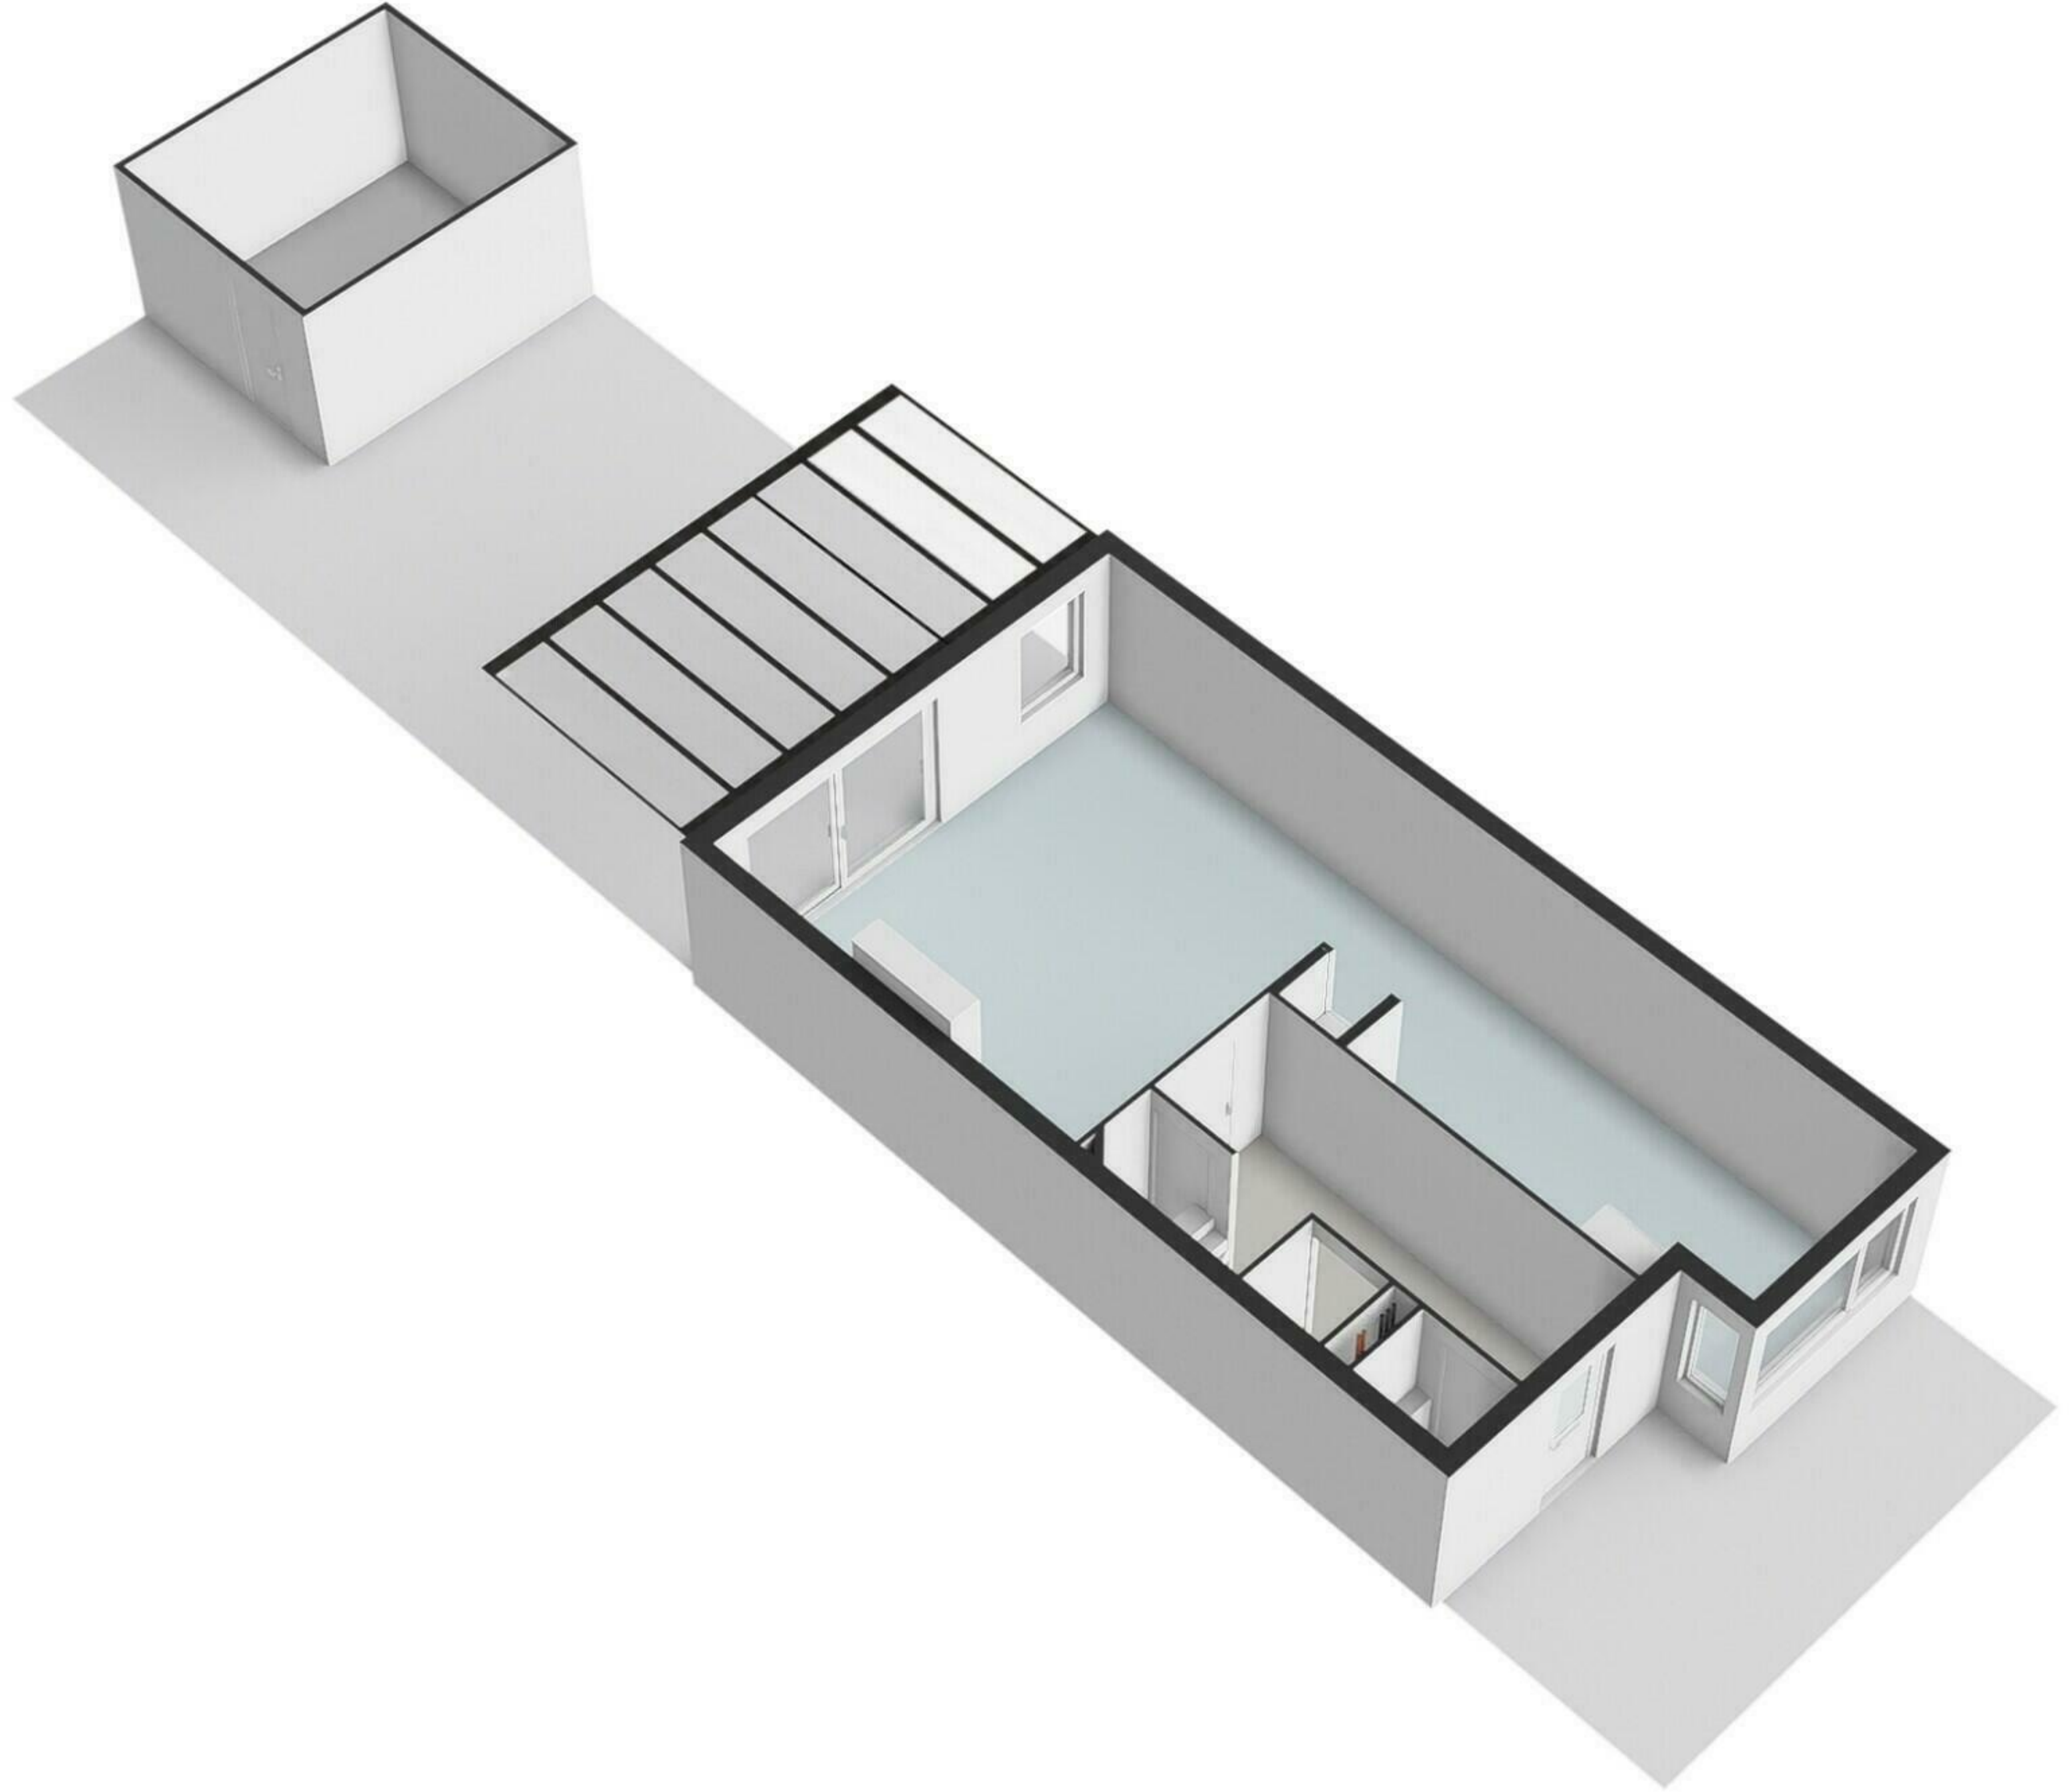

Picassoweg 41, Almere
Begane grond

Picassoweg 41, Almere
Eerste verdieping

Picassoweg 41, Almere
Tweede verdieping

5.95 m