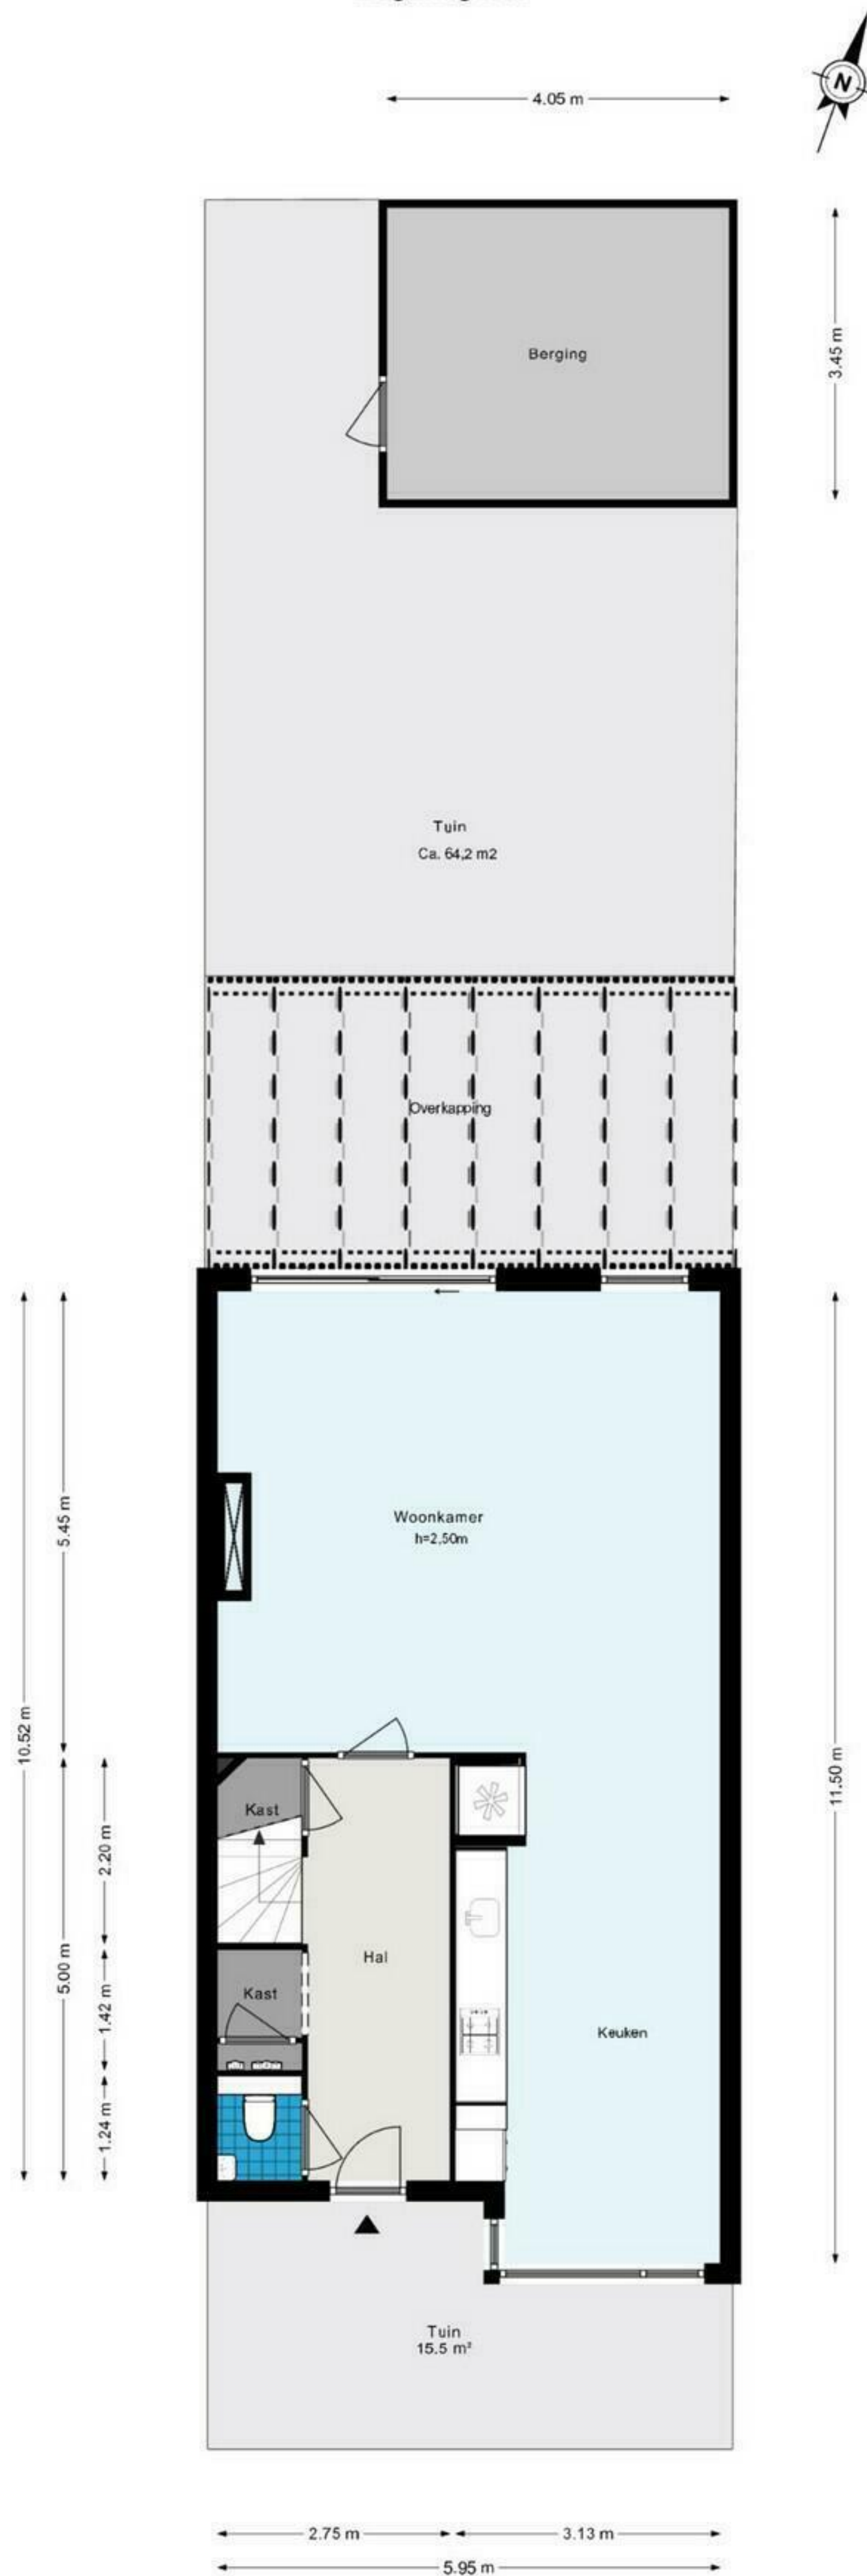

Picassoweg 41, Almere
Begane grond

Picassoweg 41, Almere
Eerste verdieping

Picassoweg 41, Almere
Tweede verdieping

5.95 m