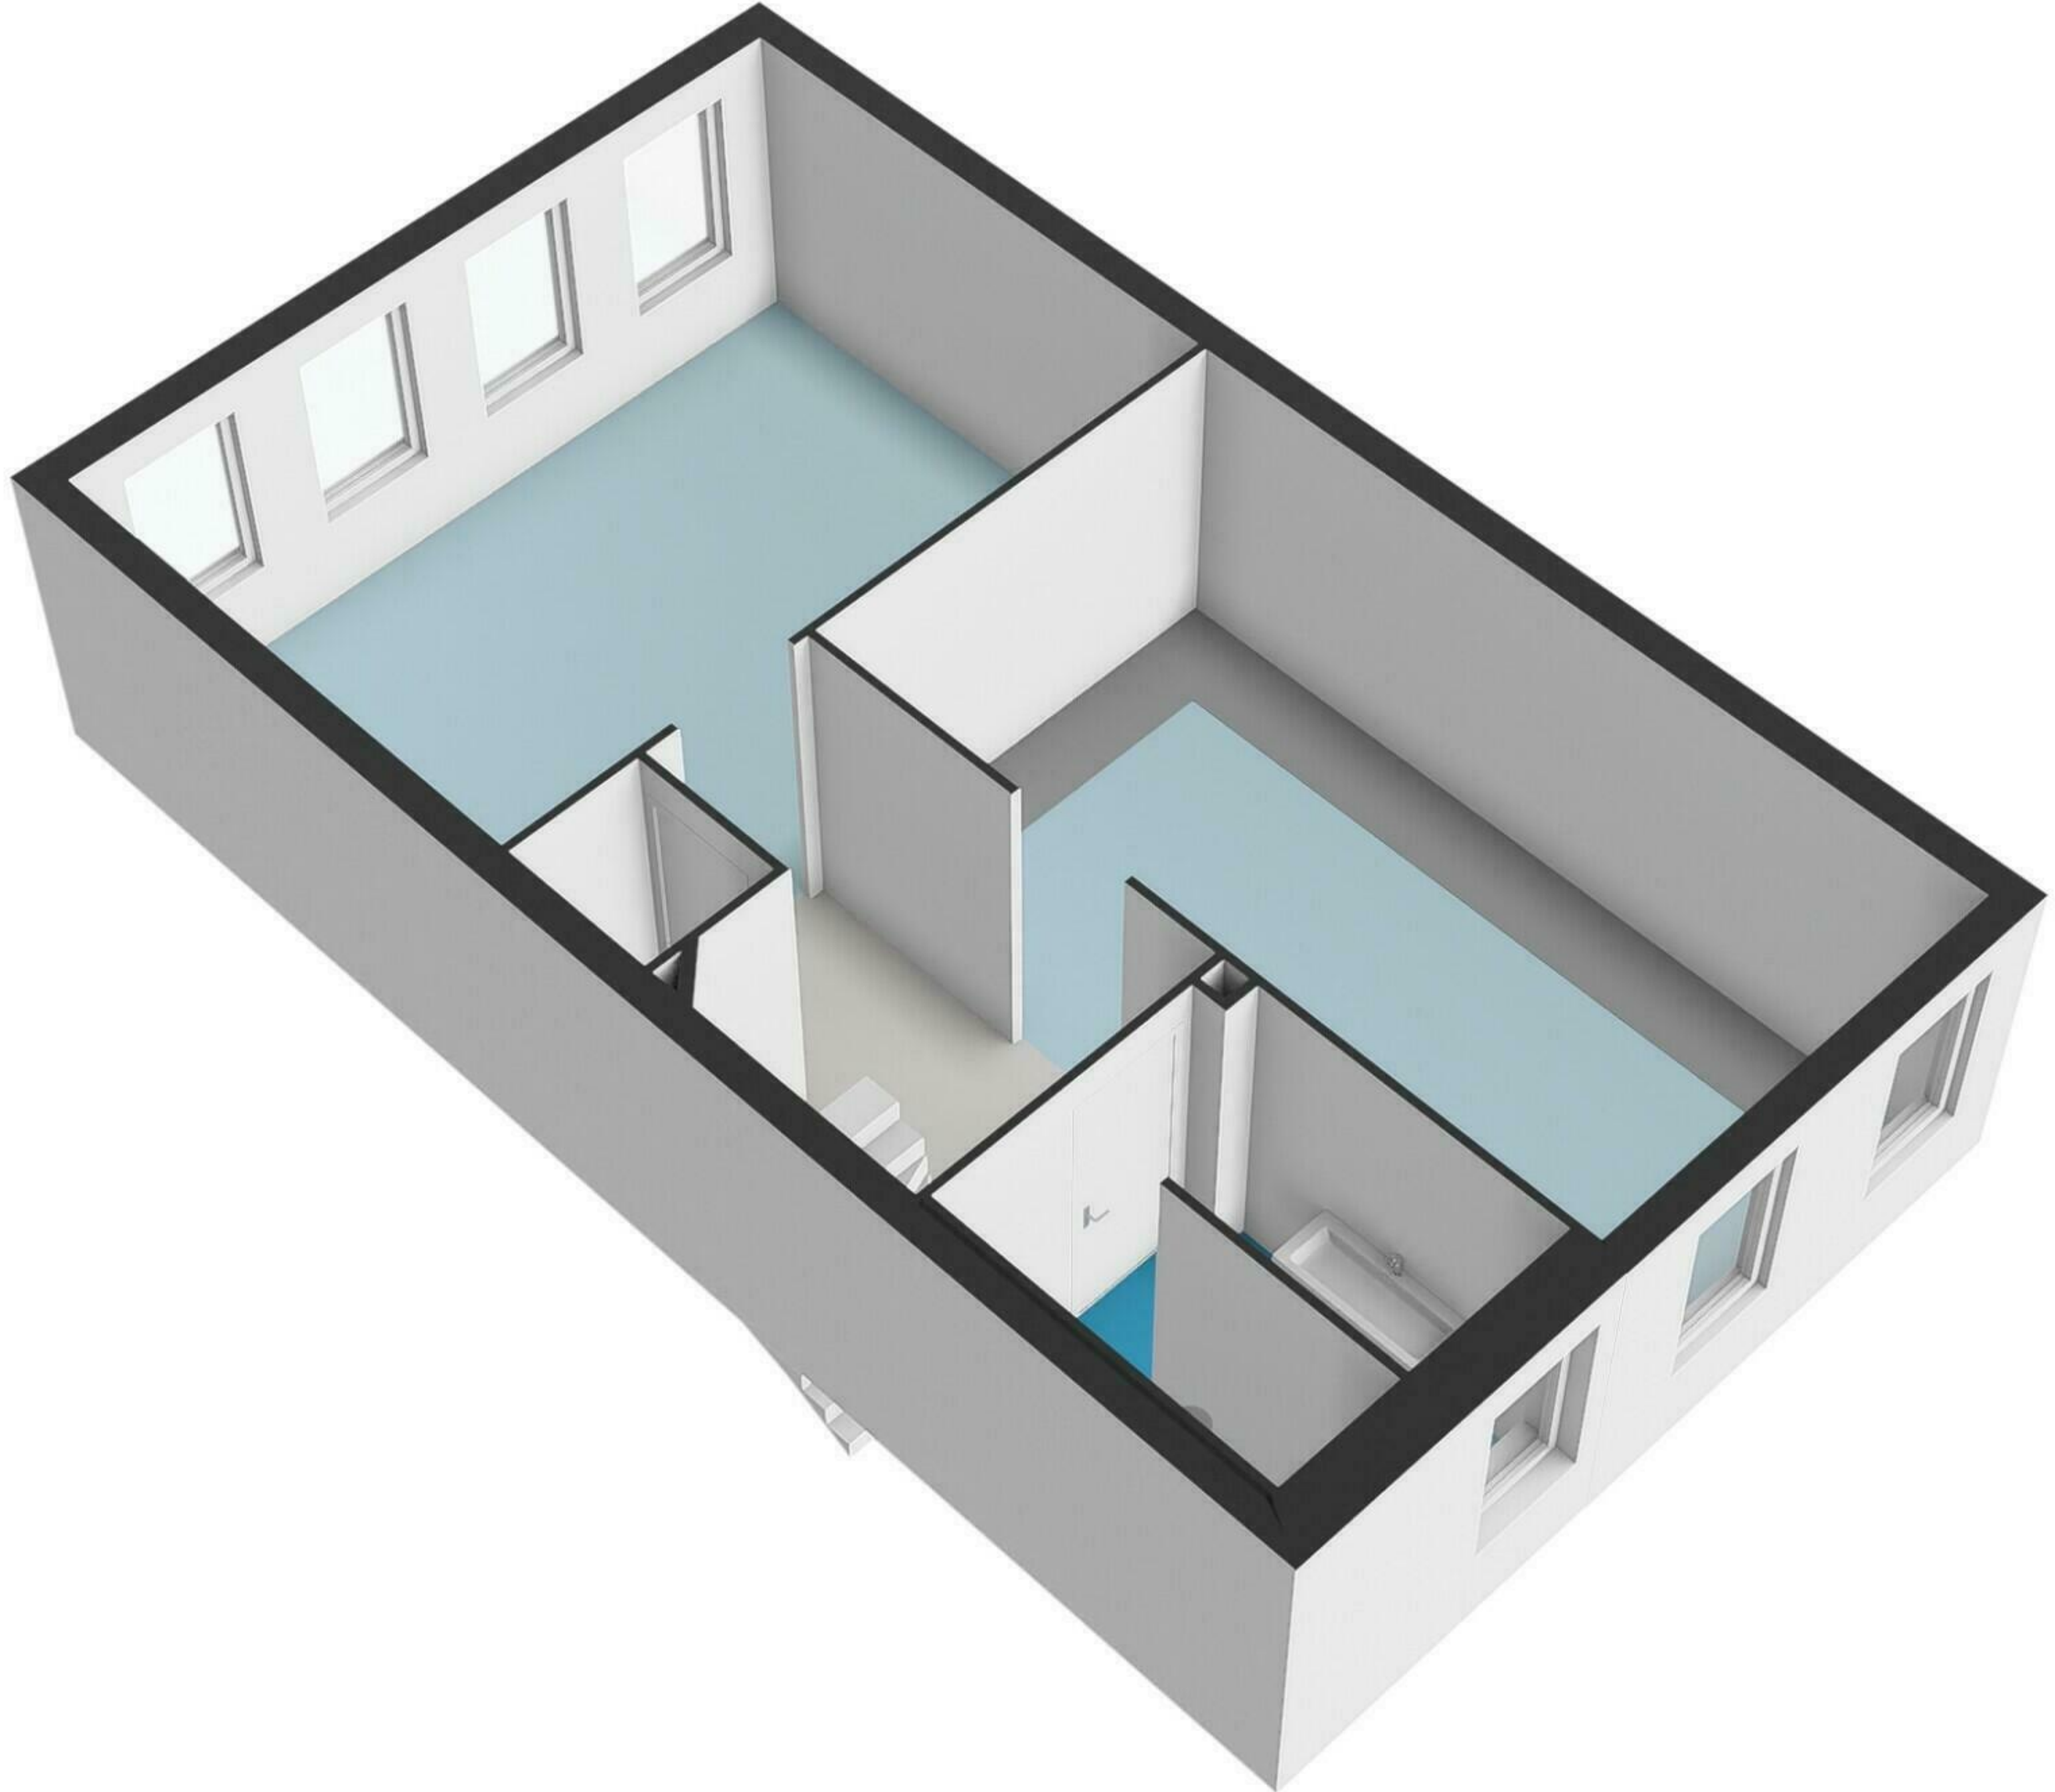

Picassoweg 41, Almere
Begane grond

Picassoweg 41, Almere
Eerste verdieping

Picassoweg 41, Almere
Tweede verdieping

5.95 m