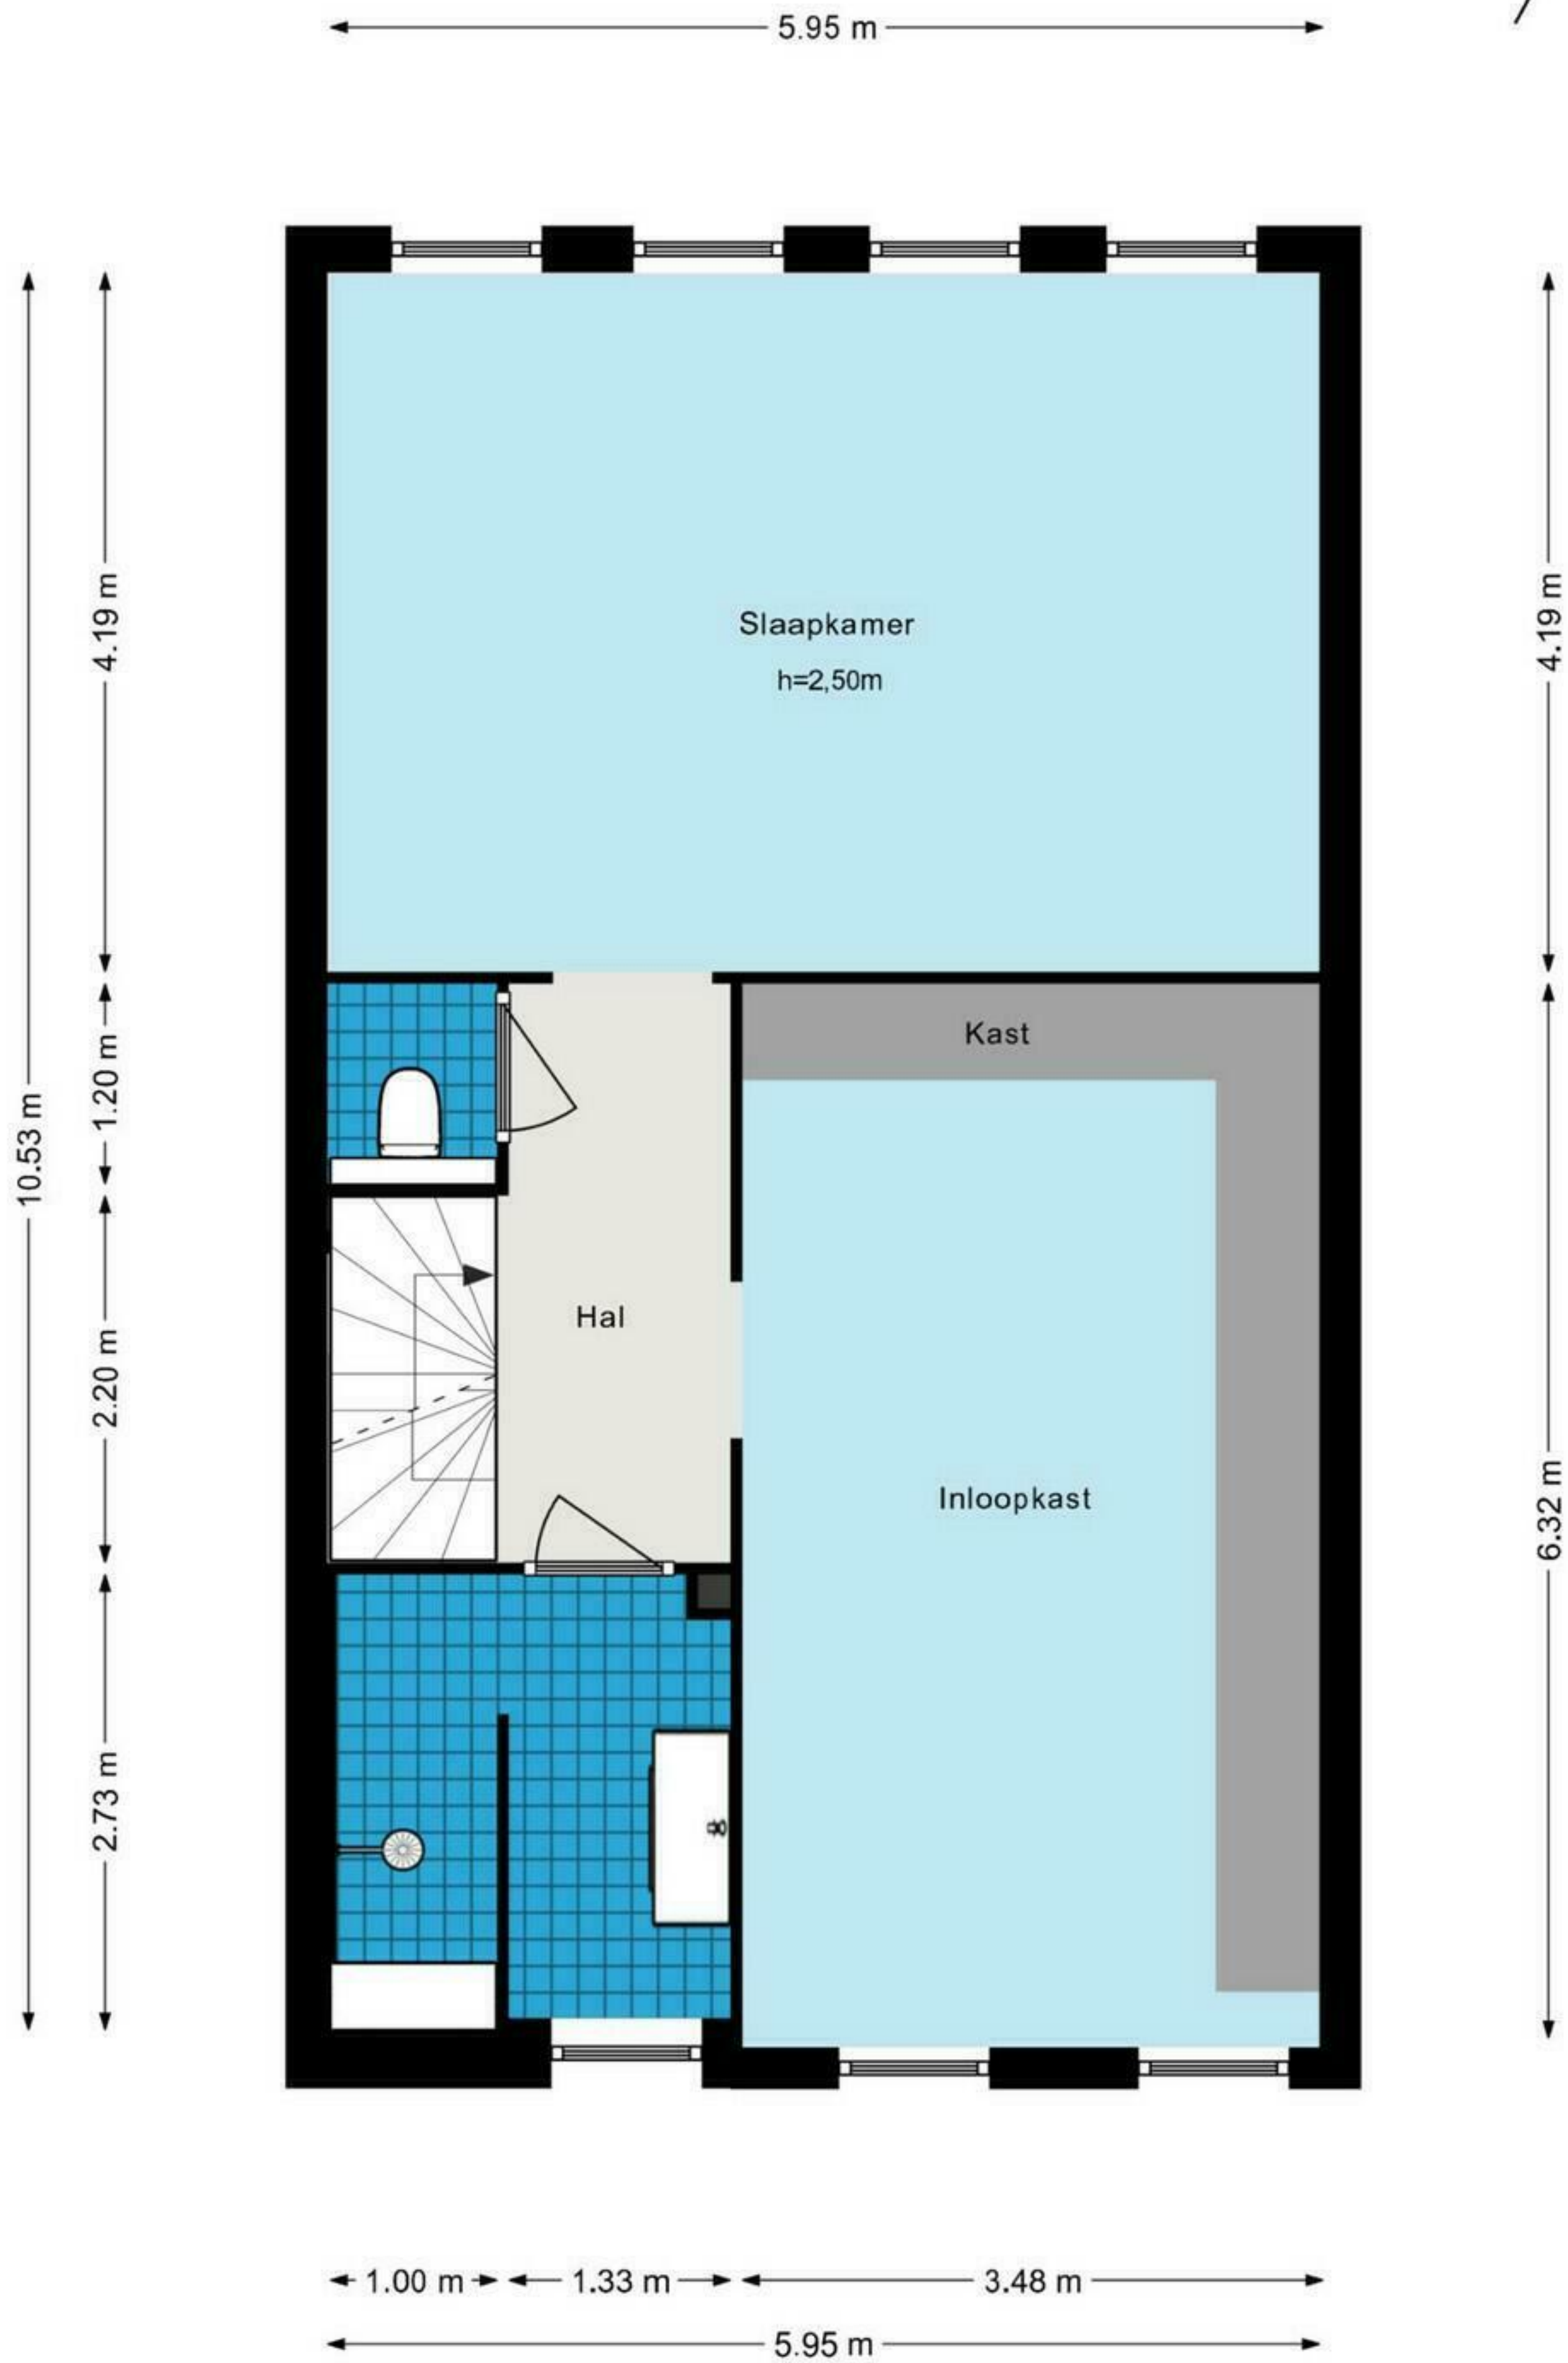

Picassoweg 41, Almere
Begane grond

Picassoweg 41, Almere
Eerste verdieping

Picassoweg 41, Almere
Tweede verdieping

5.95 m