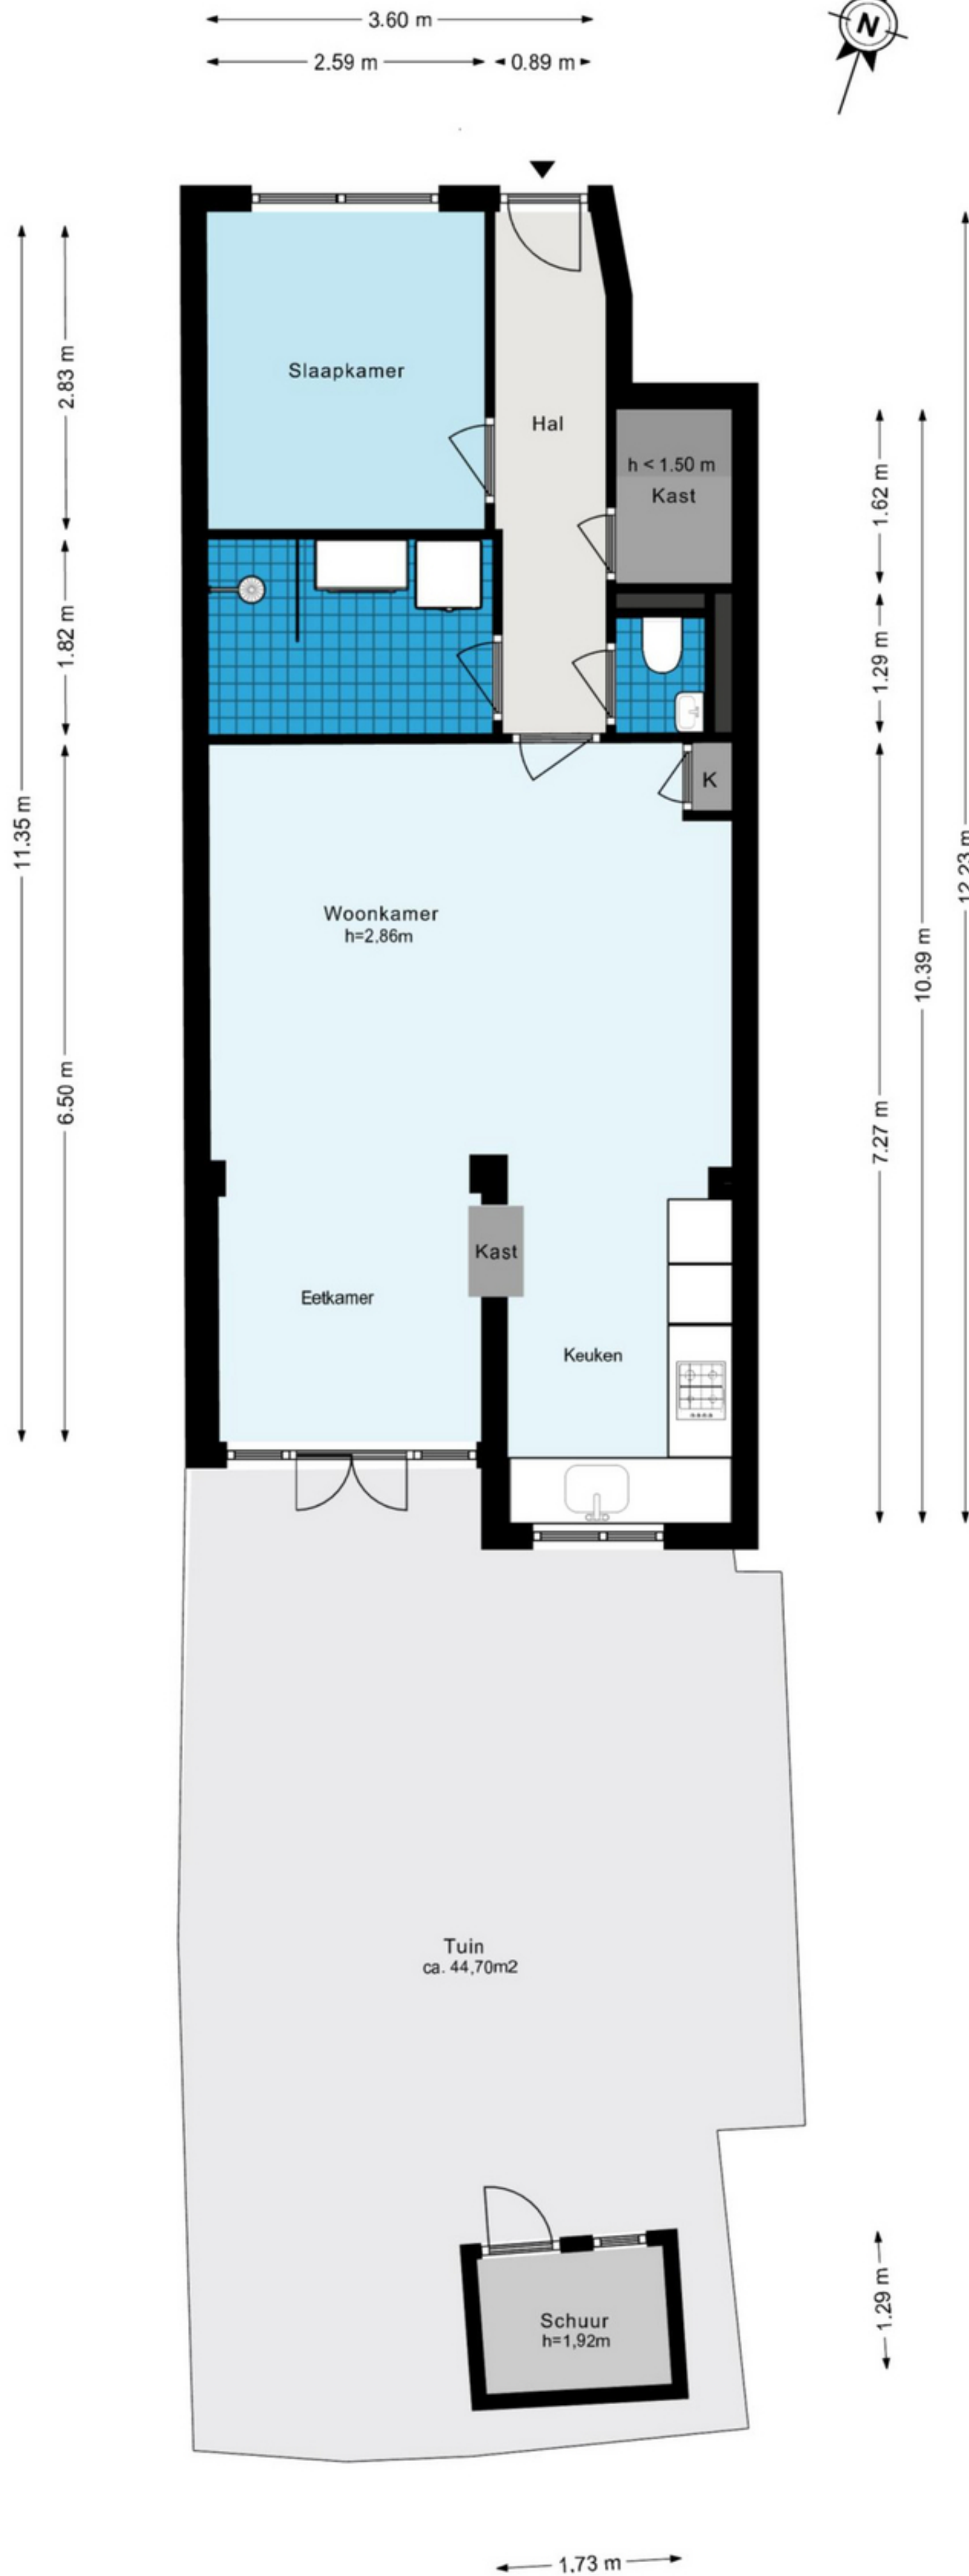

Pieter Aertszstraat 90HS - Amsterdam  
Begane grond

Schaalcontrole

Pieter Aertszstraat 90HS - Amsterdam  
Begane grond - Alternatief

Pieter Aertszstraat 90HS - Amsterdam  
Begane grond

Schaalcontrole