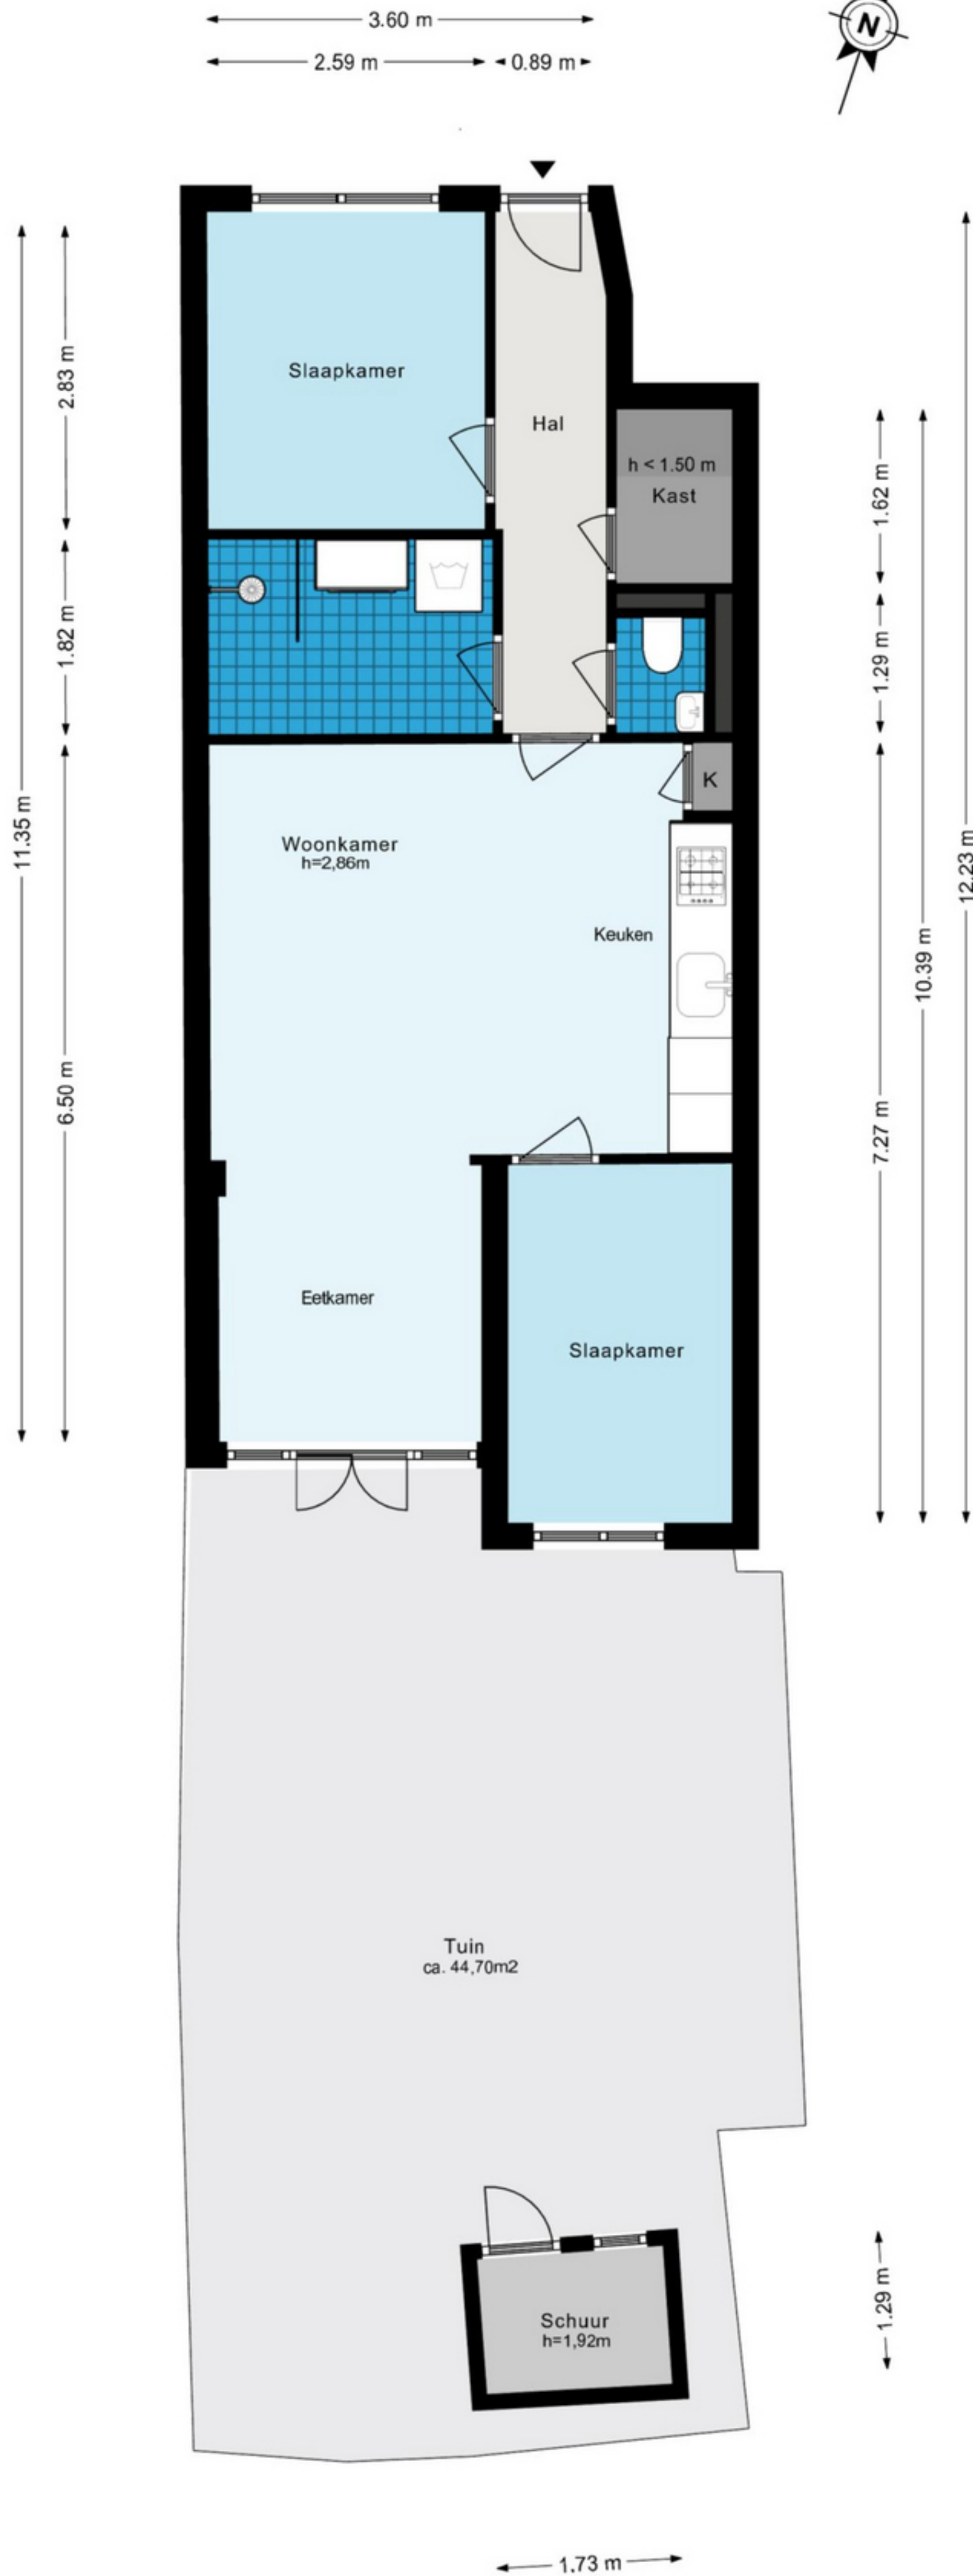

Pieter Aertszstraat 90HS - Amsterdam  
Begane grond

Schaalcontrole

Pieter Aertszstraat 90HS - Amsterdam  
Begane grond - Alternatief

Pieter Aertszstraat 90HS - Amsterdam  
Begane grond

Schaalcontrole