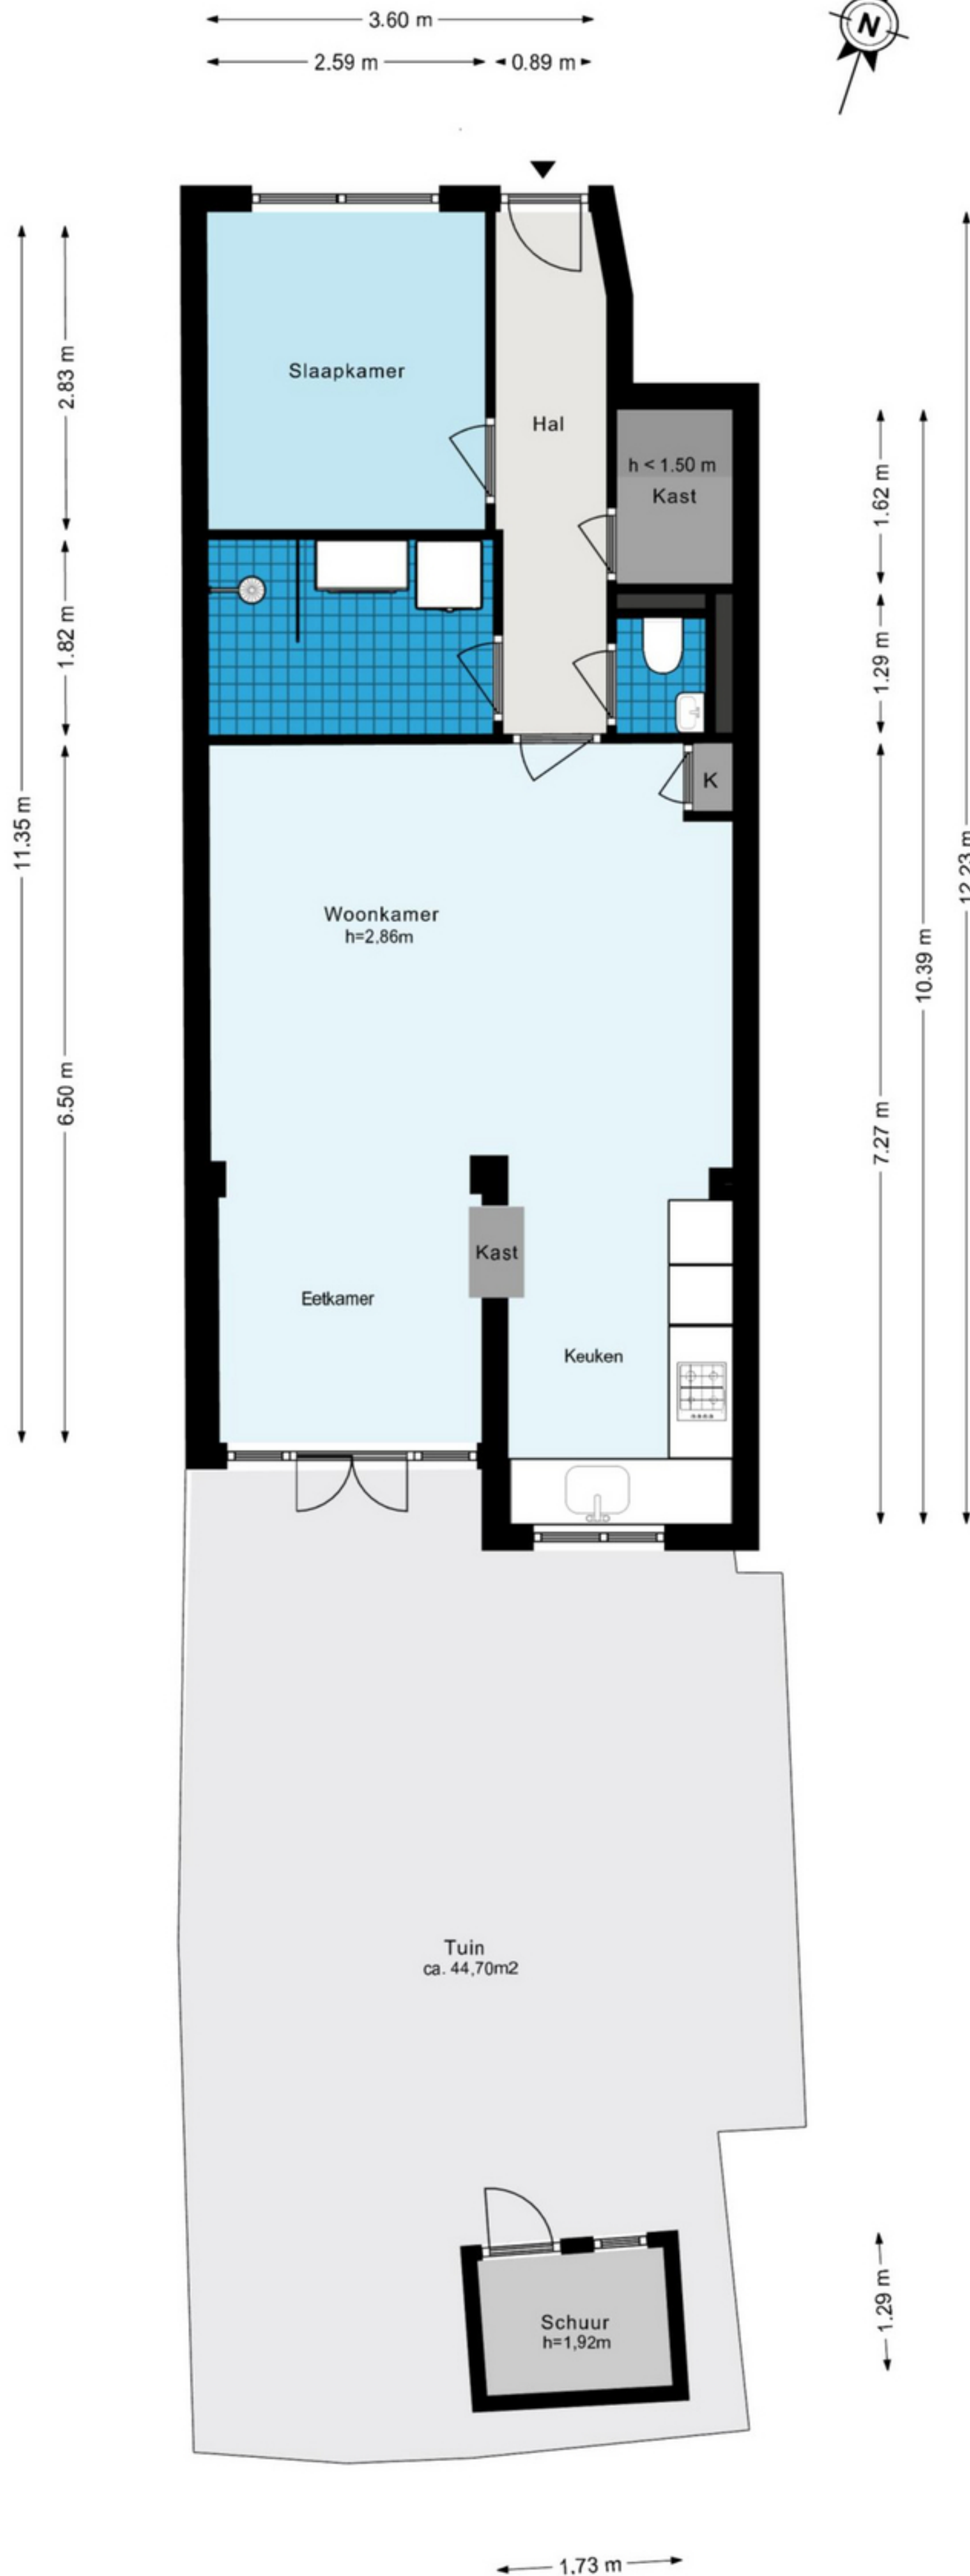

Pieter Aertszstraat 90HS - Amsterdam  
Begane grond

Schaalcontrole

Pieter Aertszstraat 90HS - Amsterdam  
Begane grond - Alternatief

Pieter Aertszstraat 90HS - Amsterdam  
Begane grond

Schaalcontrole