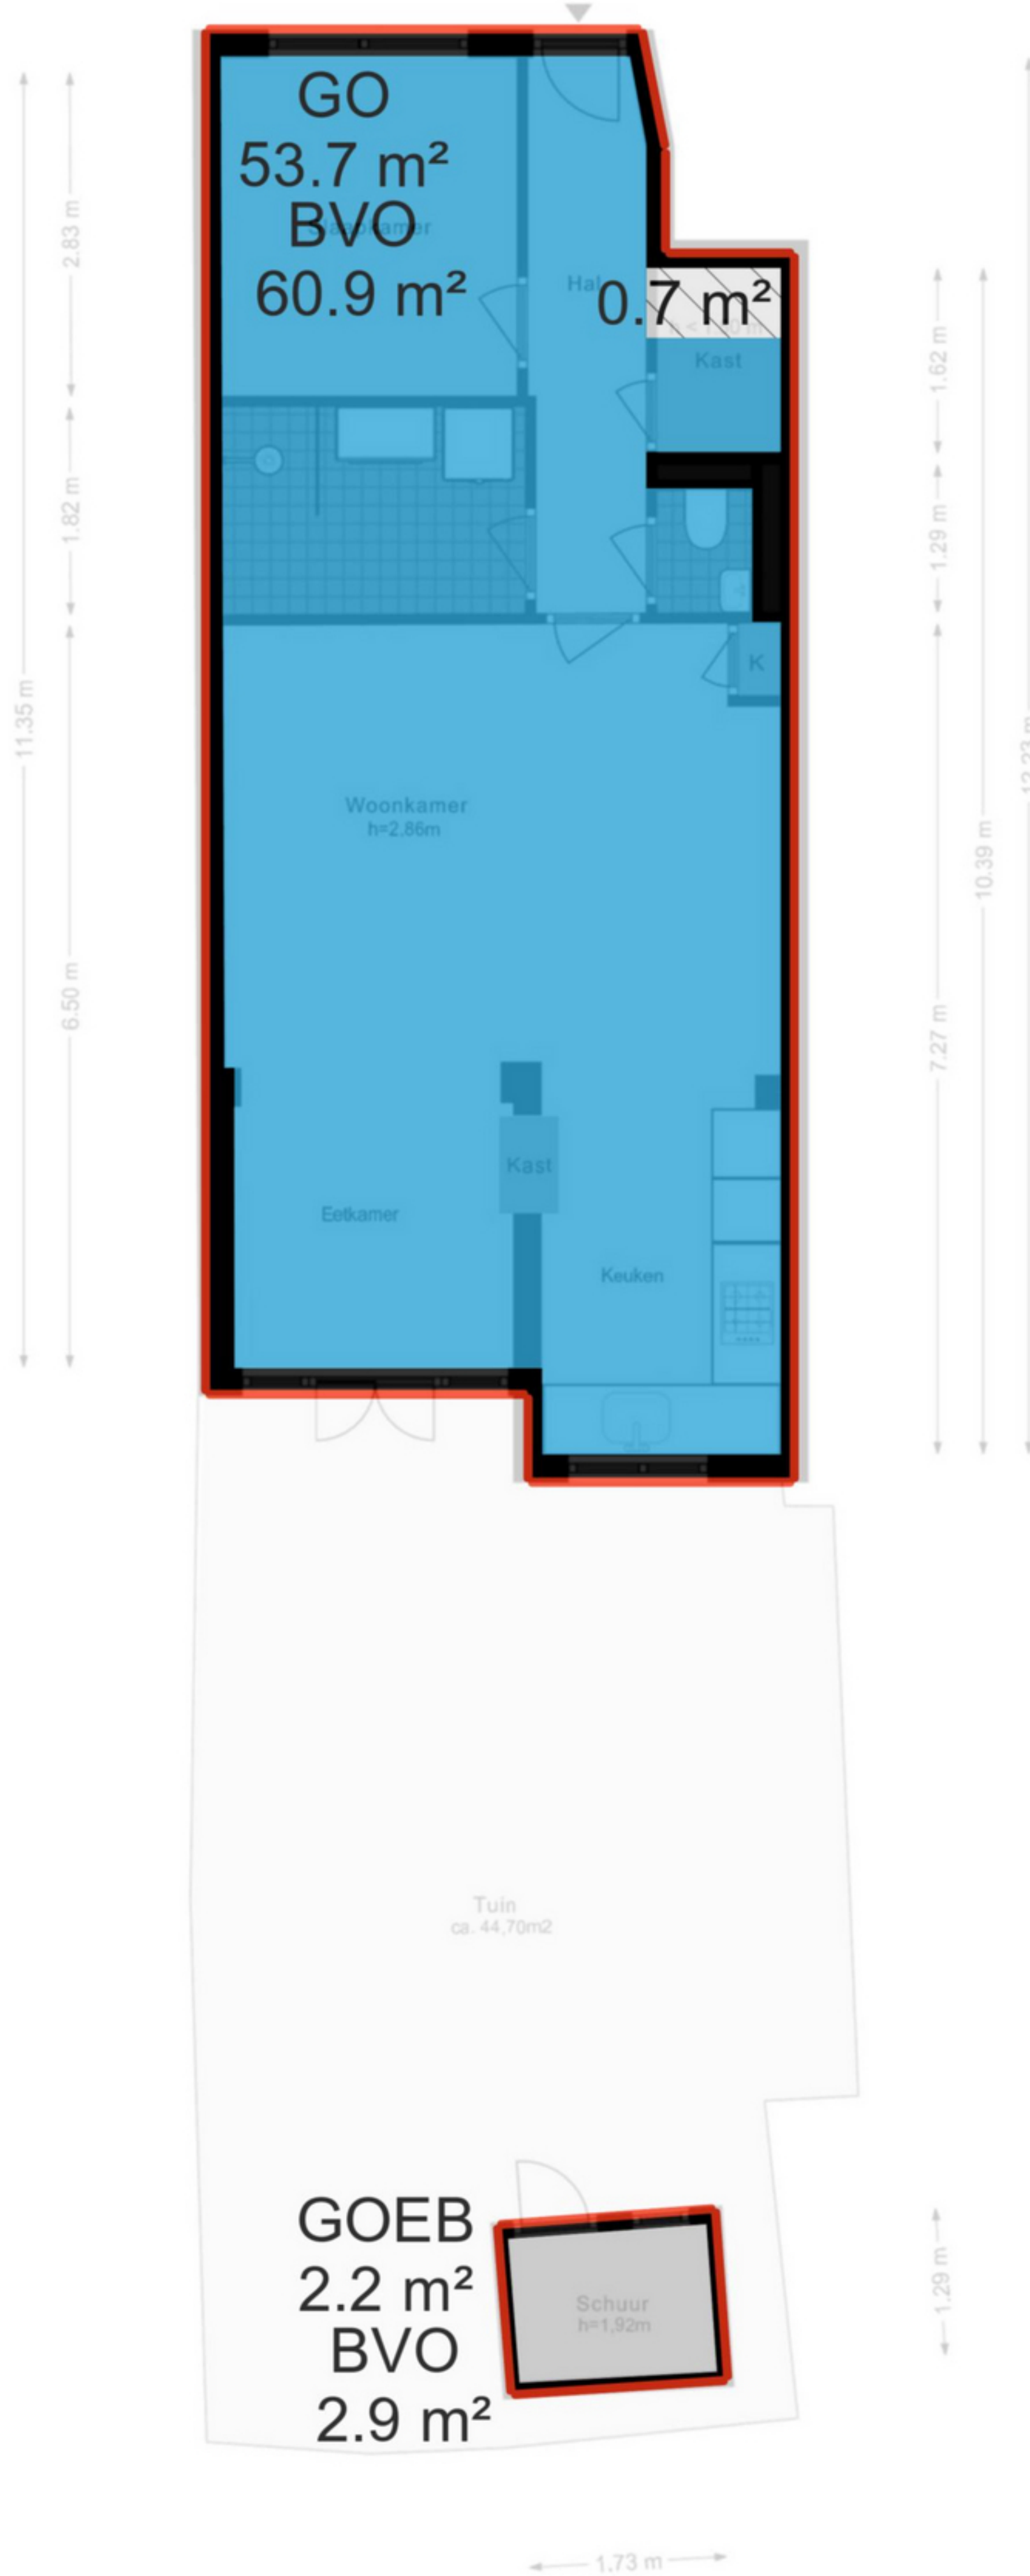

Pieter Aertszstraat 90HS - Amsterdam  
Begane grond

Schaalcontrole

Pieter Aertszstraat 90HS - Amsterdam  
Begane grond - Alternatief

Pieter Aertszstraat 90HS - Amsterdam  
Begane grond

Schaalcontrole