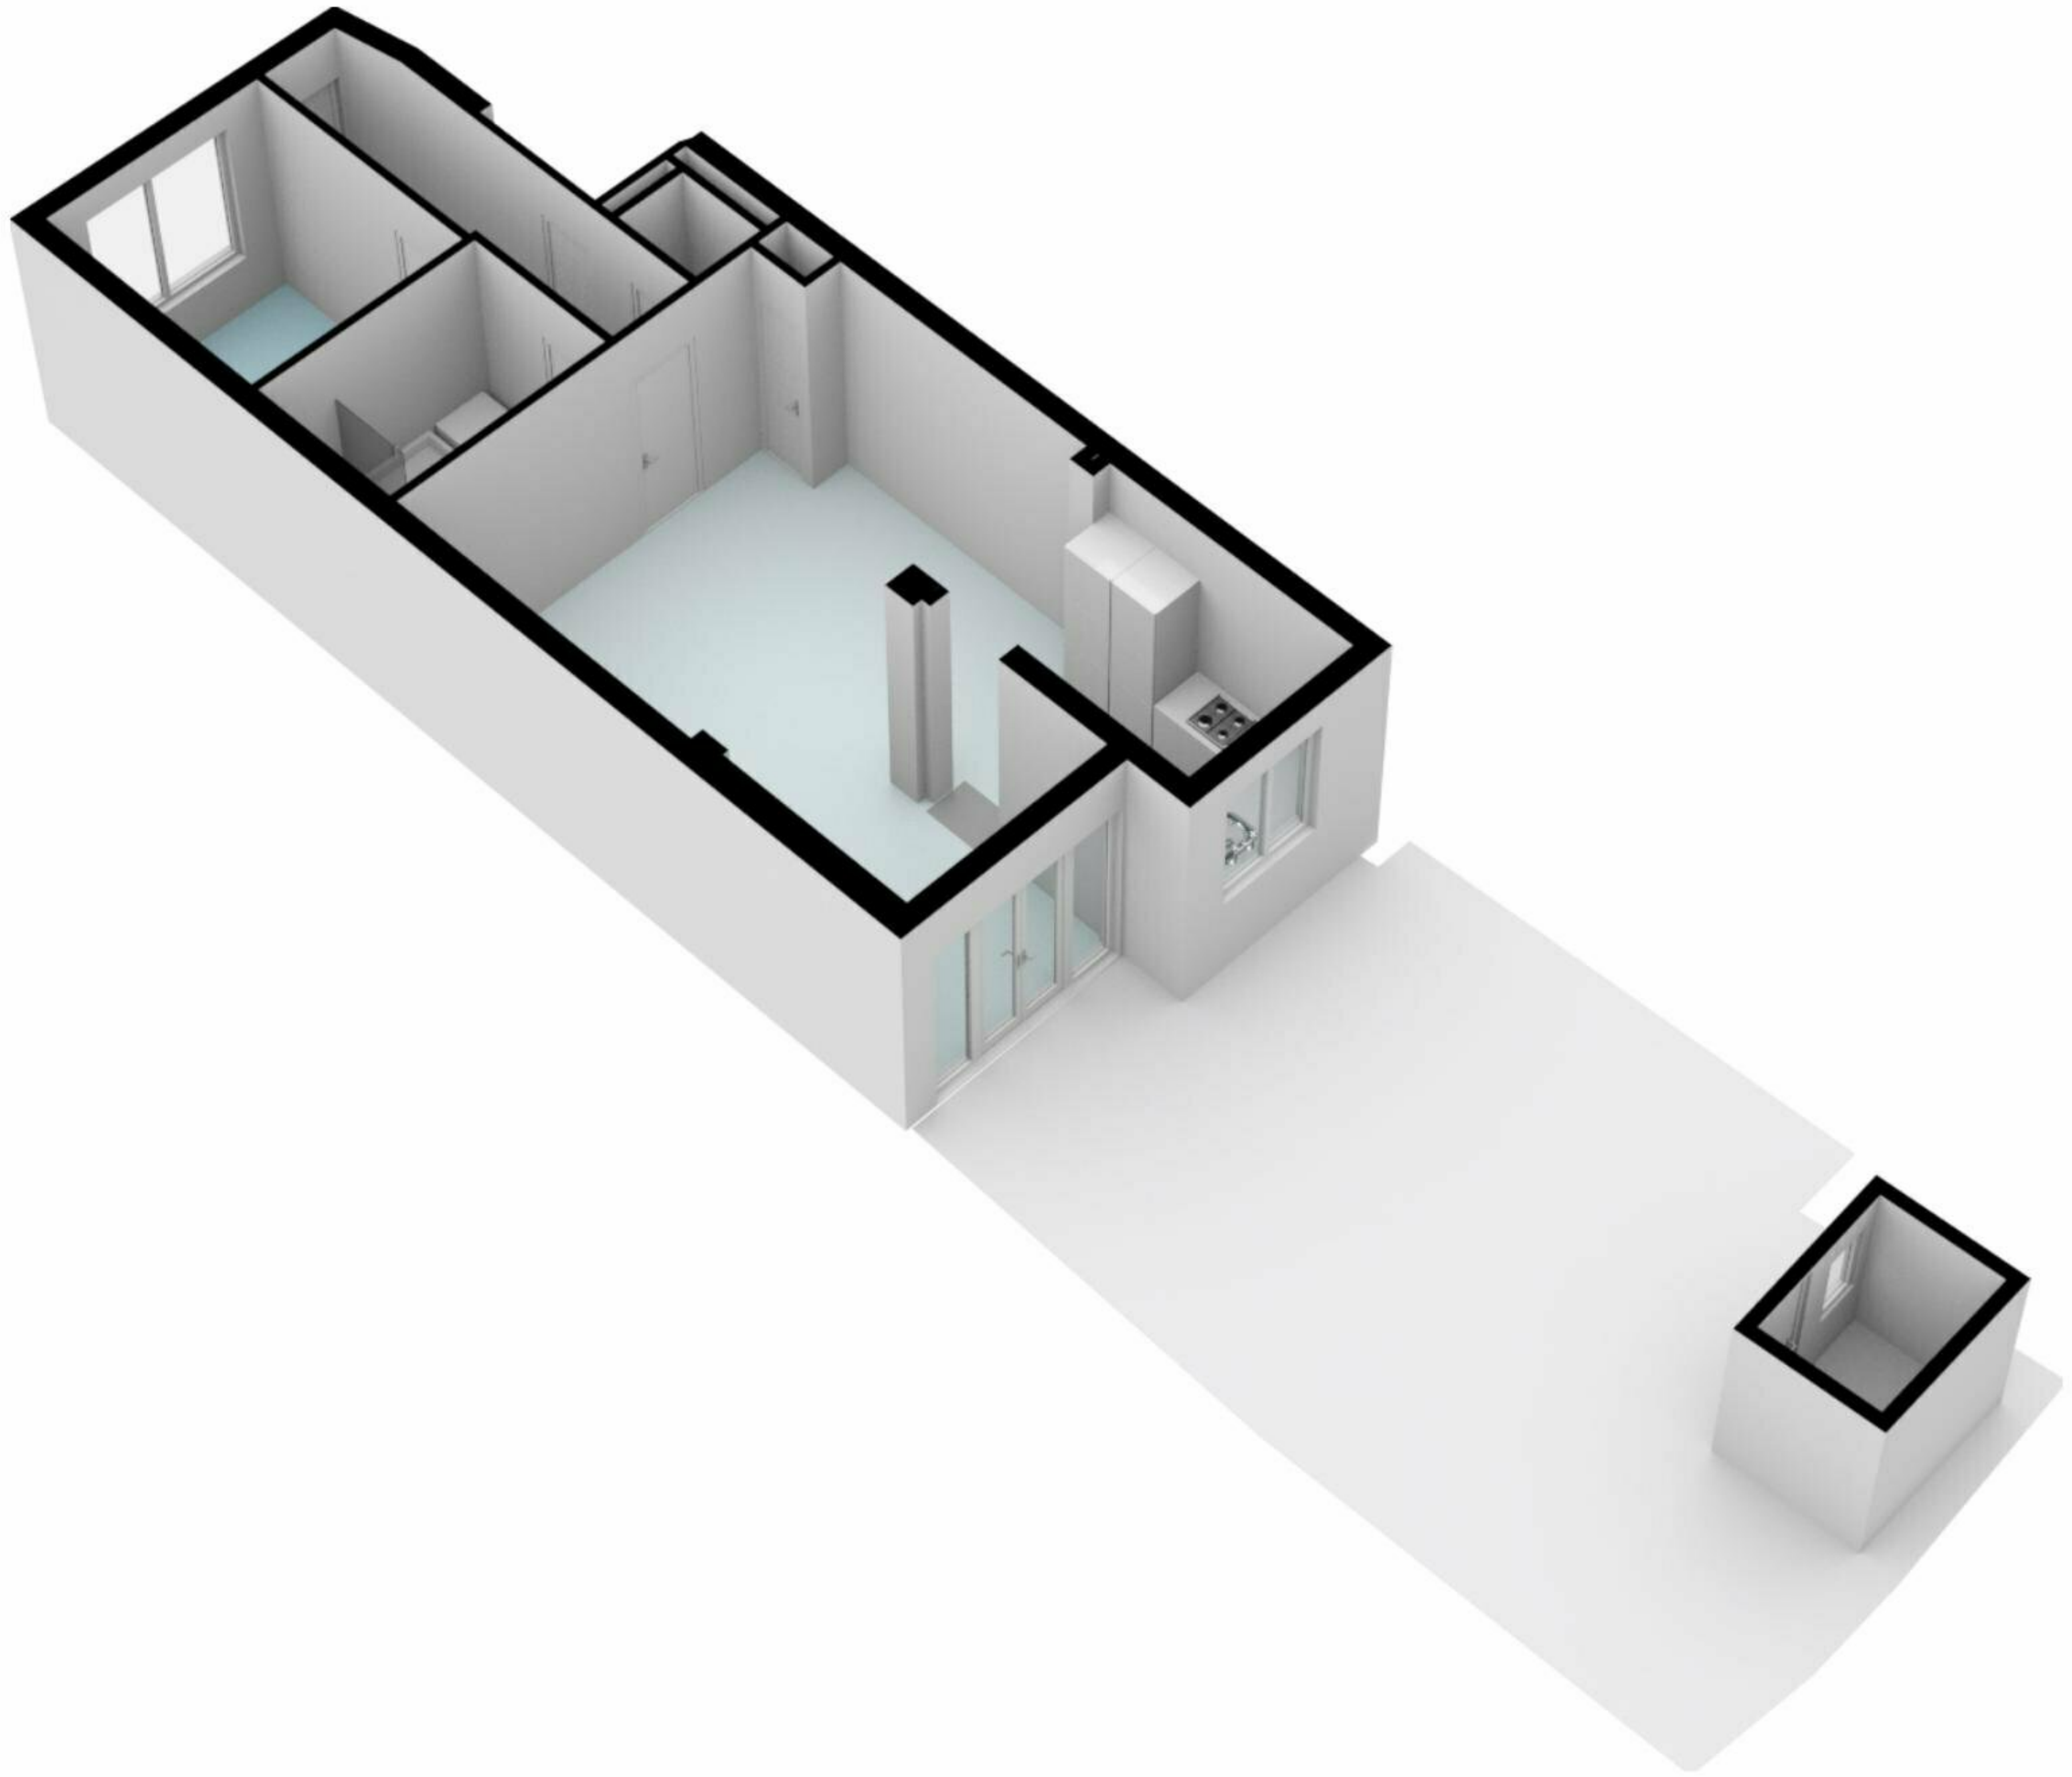

Pieter Aertszstraat 90HS - Amsterdam  
Begane grond

Schaalcontrole

Pieter Aertszstraat 90HS - Amsterdam  
Begane grond - Alternatief

Pieter Aertszstraat 90HS - Amsterdam  
Begane grond

Schaalcontrole