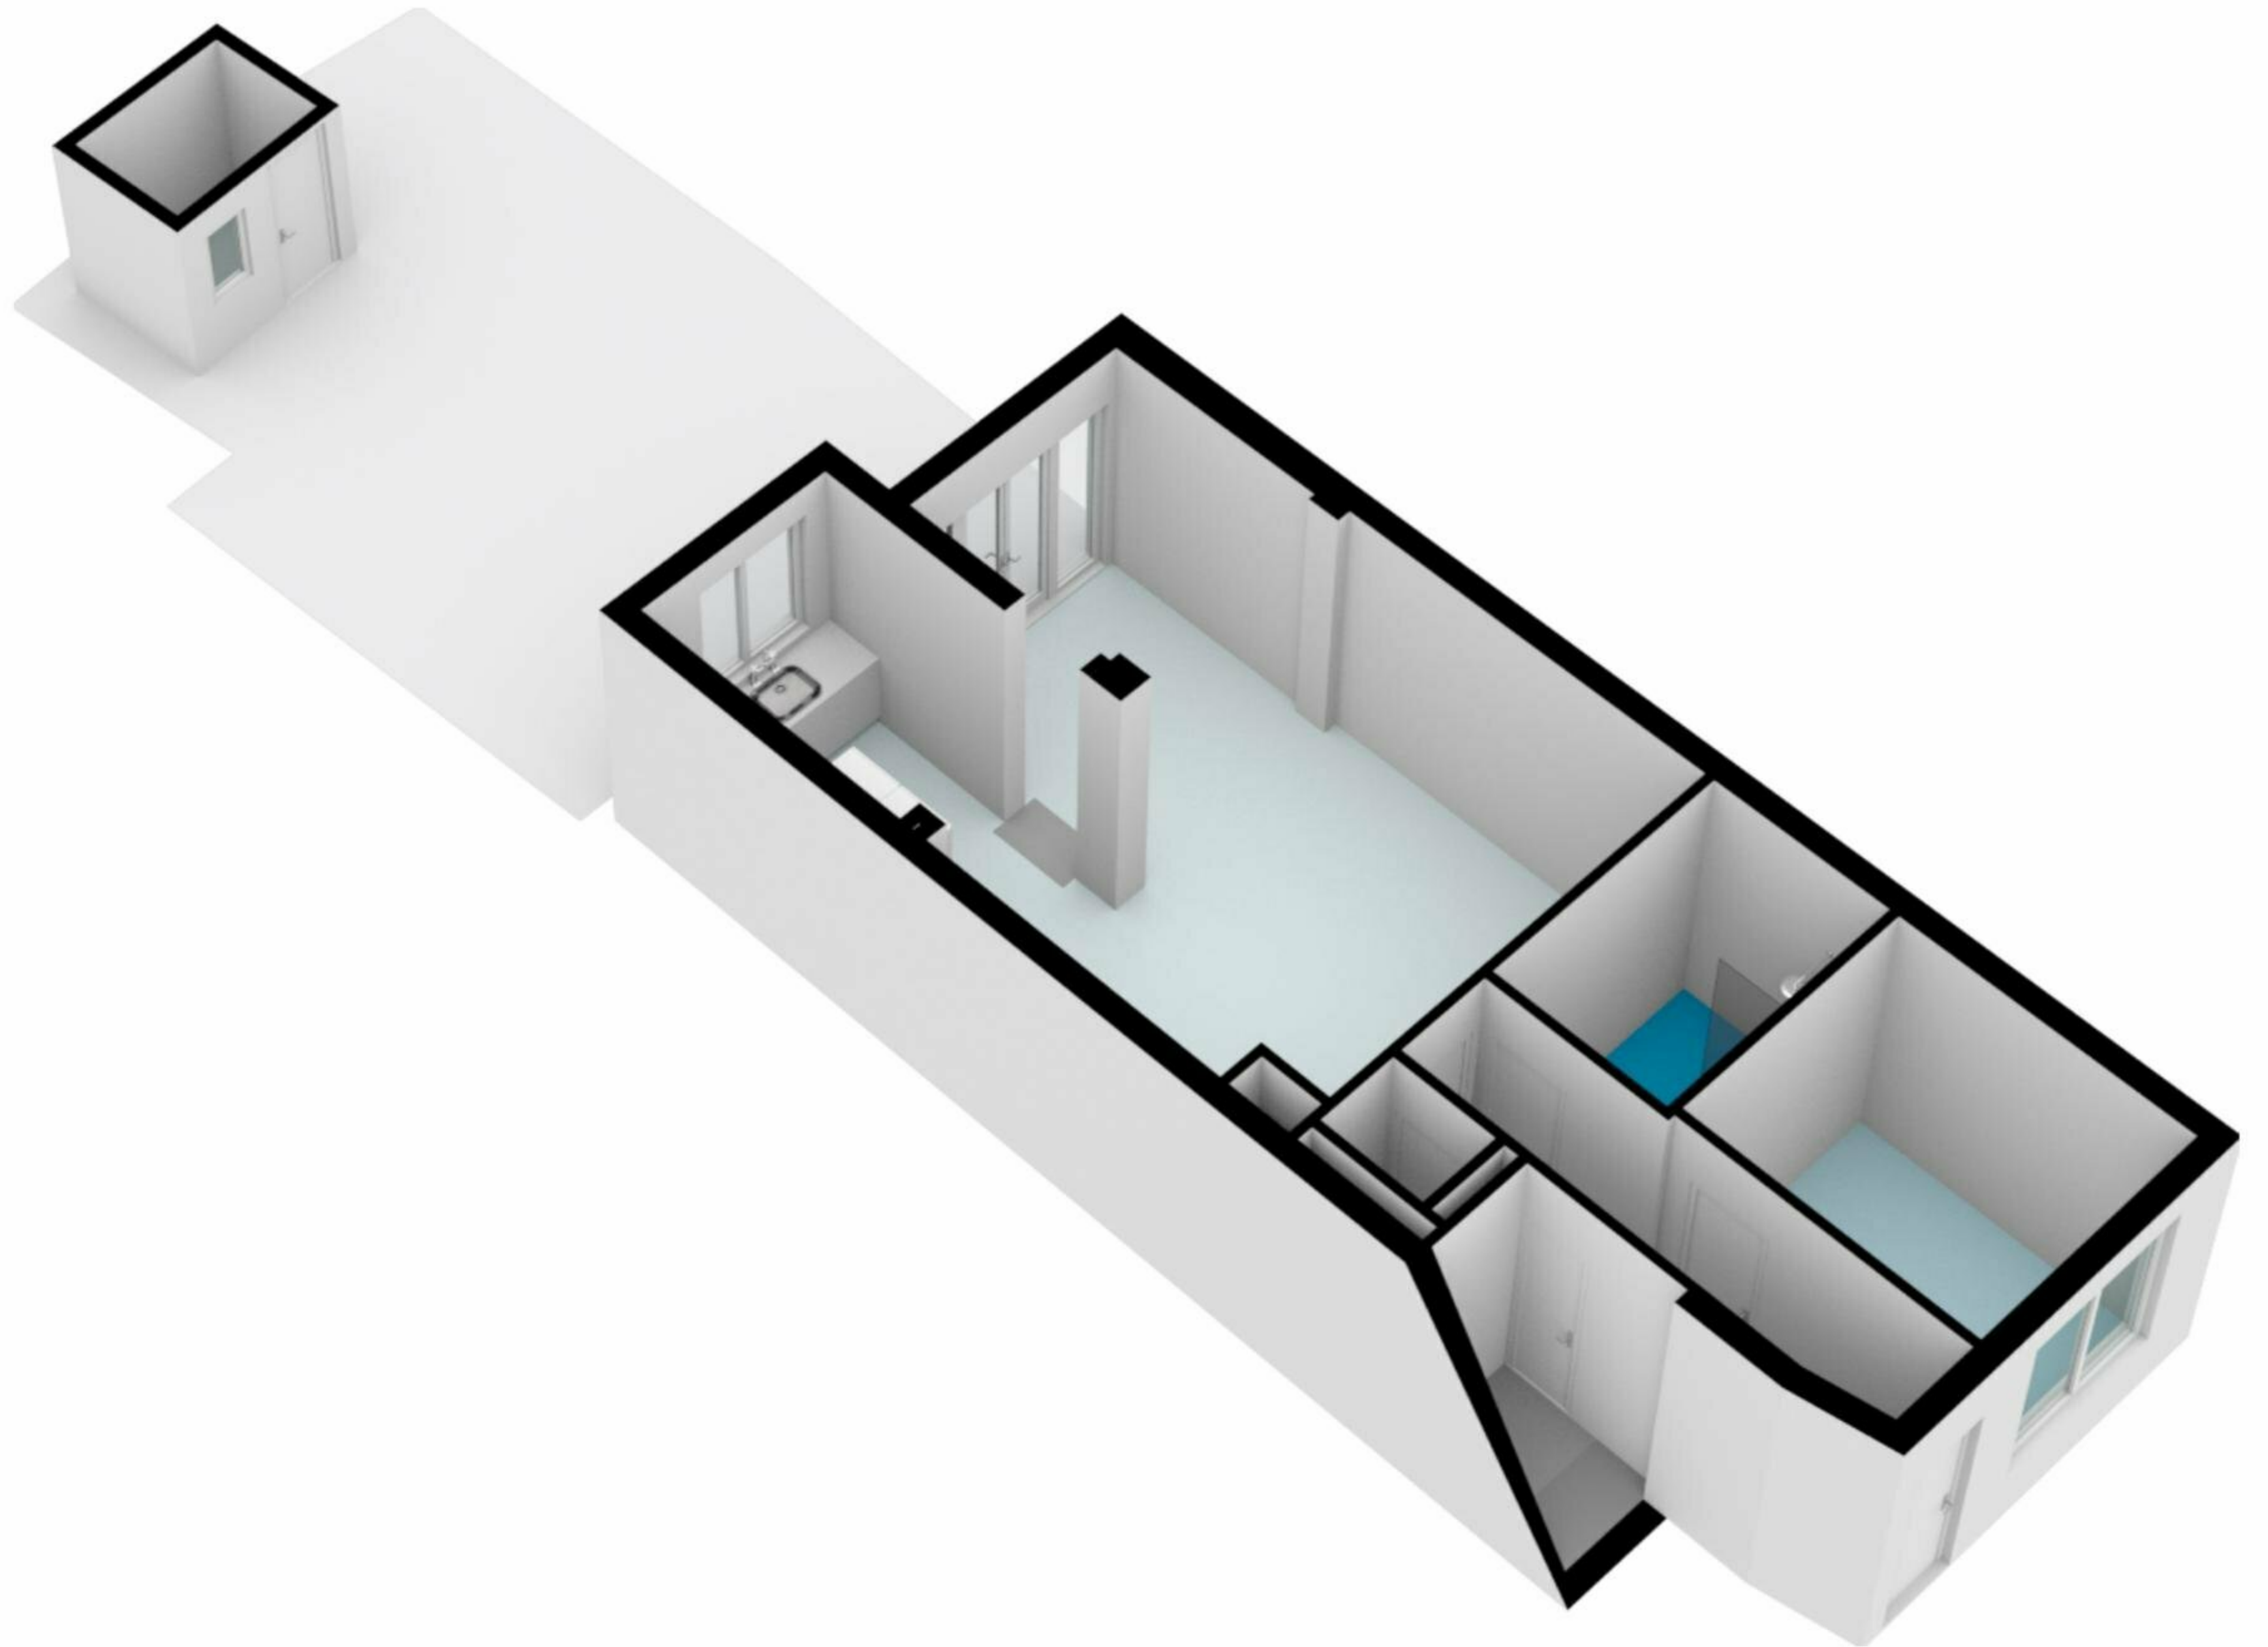

Pieter Aertszstraat 90HS - Amsterdam  
Begane grond

Schaalcontrole

Pieter Aertszstraat 90HS - Amsterdam  
Begane grond - Alternatief

Pieter Aertszstraat 90HS - Amsterdam  
Begane grond

Schaalcontrole