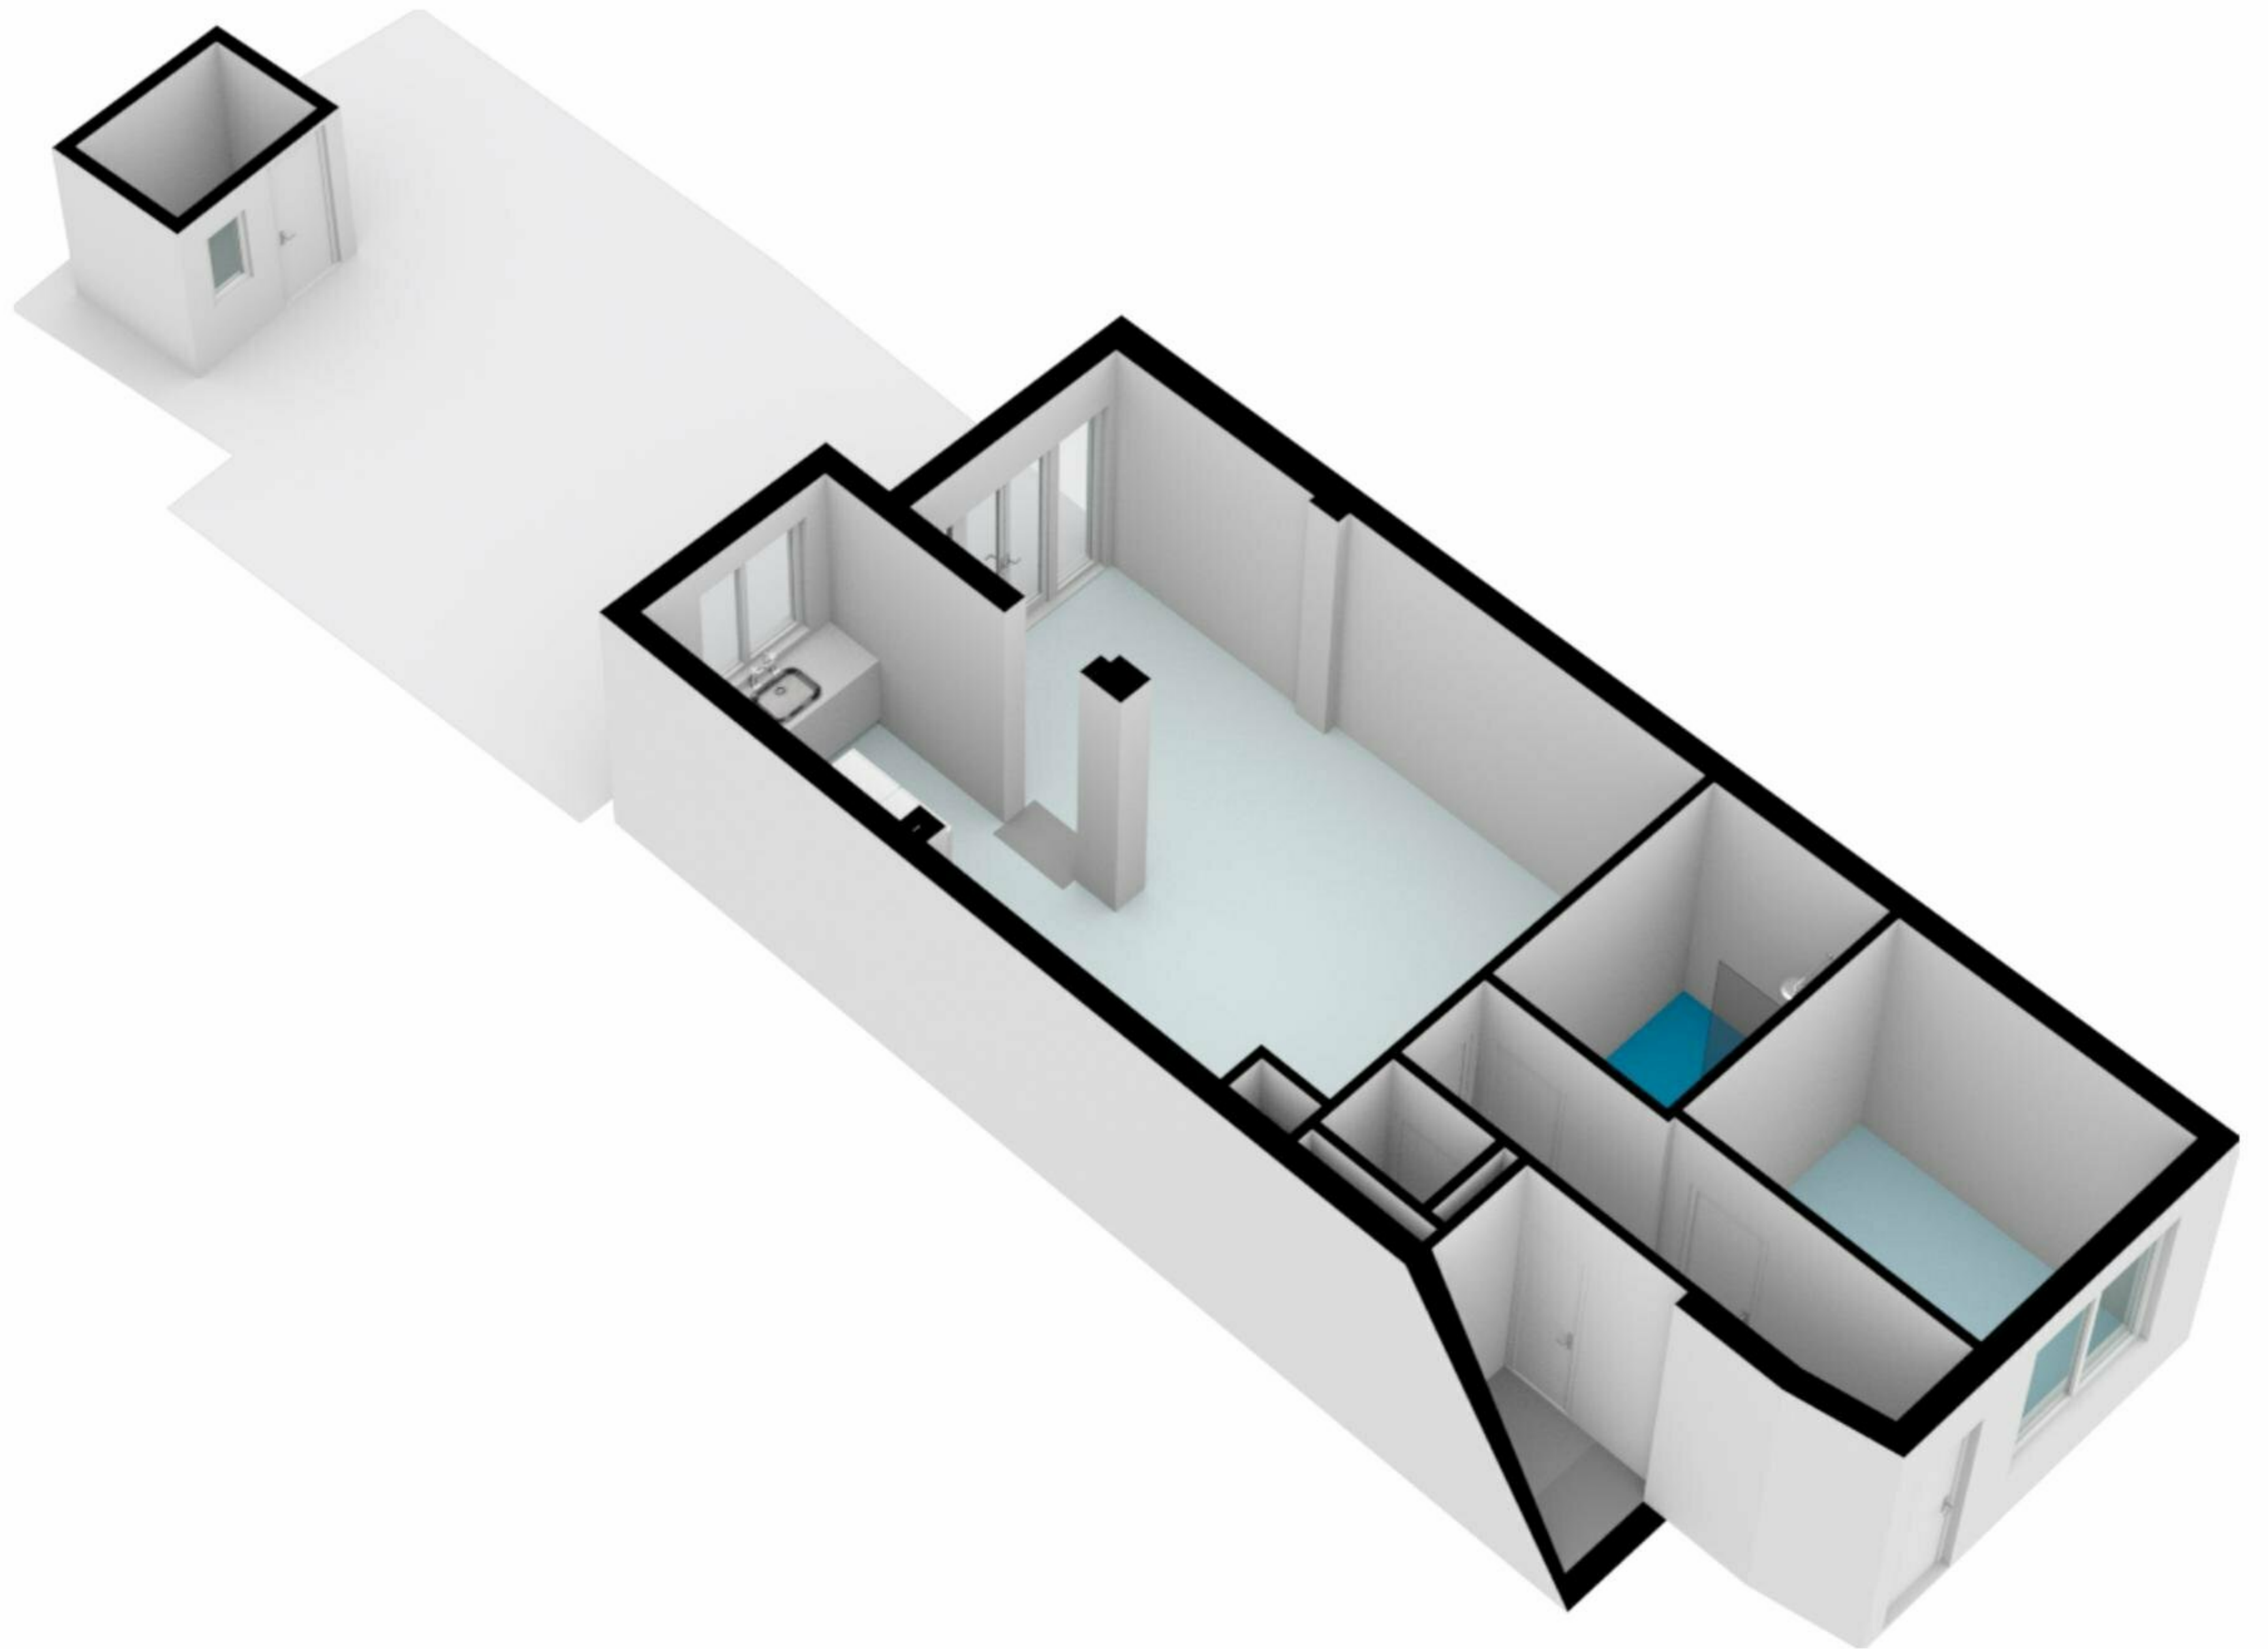

Pieter Aertszstraat 90HS - Amsterdam  
Begane grond

Schaalcontrole

Pieter Aertszstraat 90HS - Amsterdam  
Begane grond - Alternatief

Pieter Aertszstraat 90HS - Amsterdam  
Begane grond

Schaalcontrole