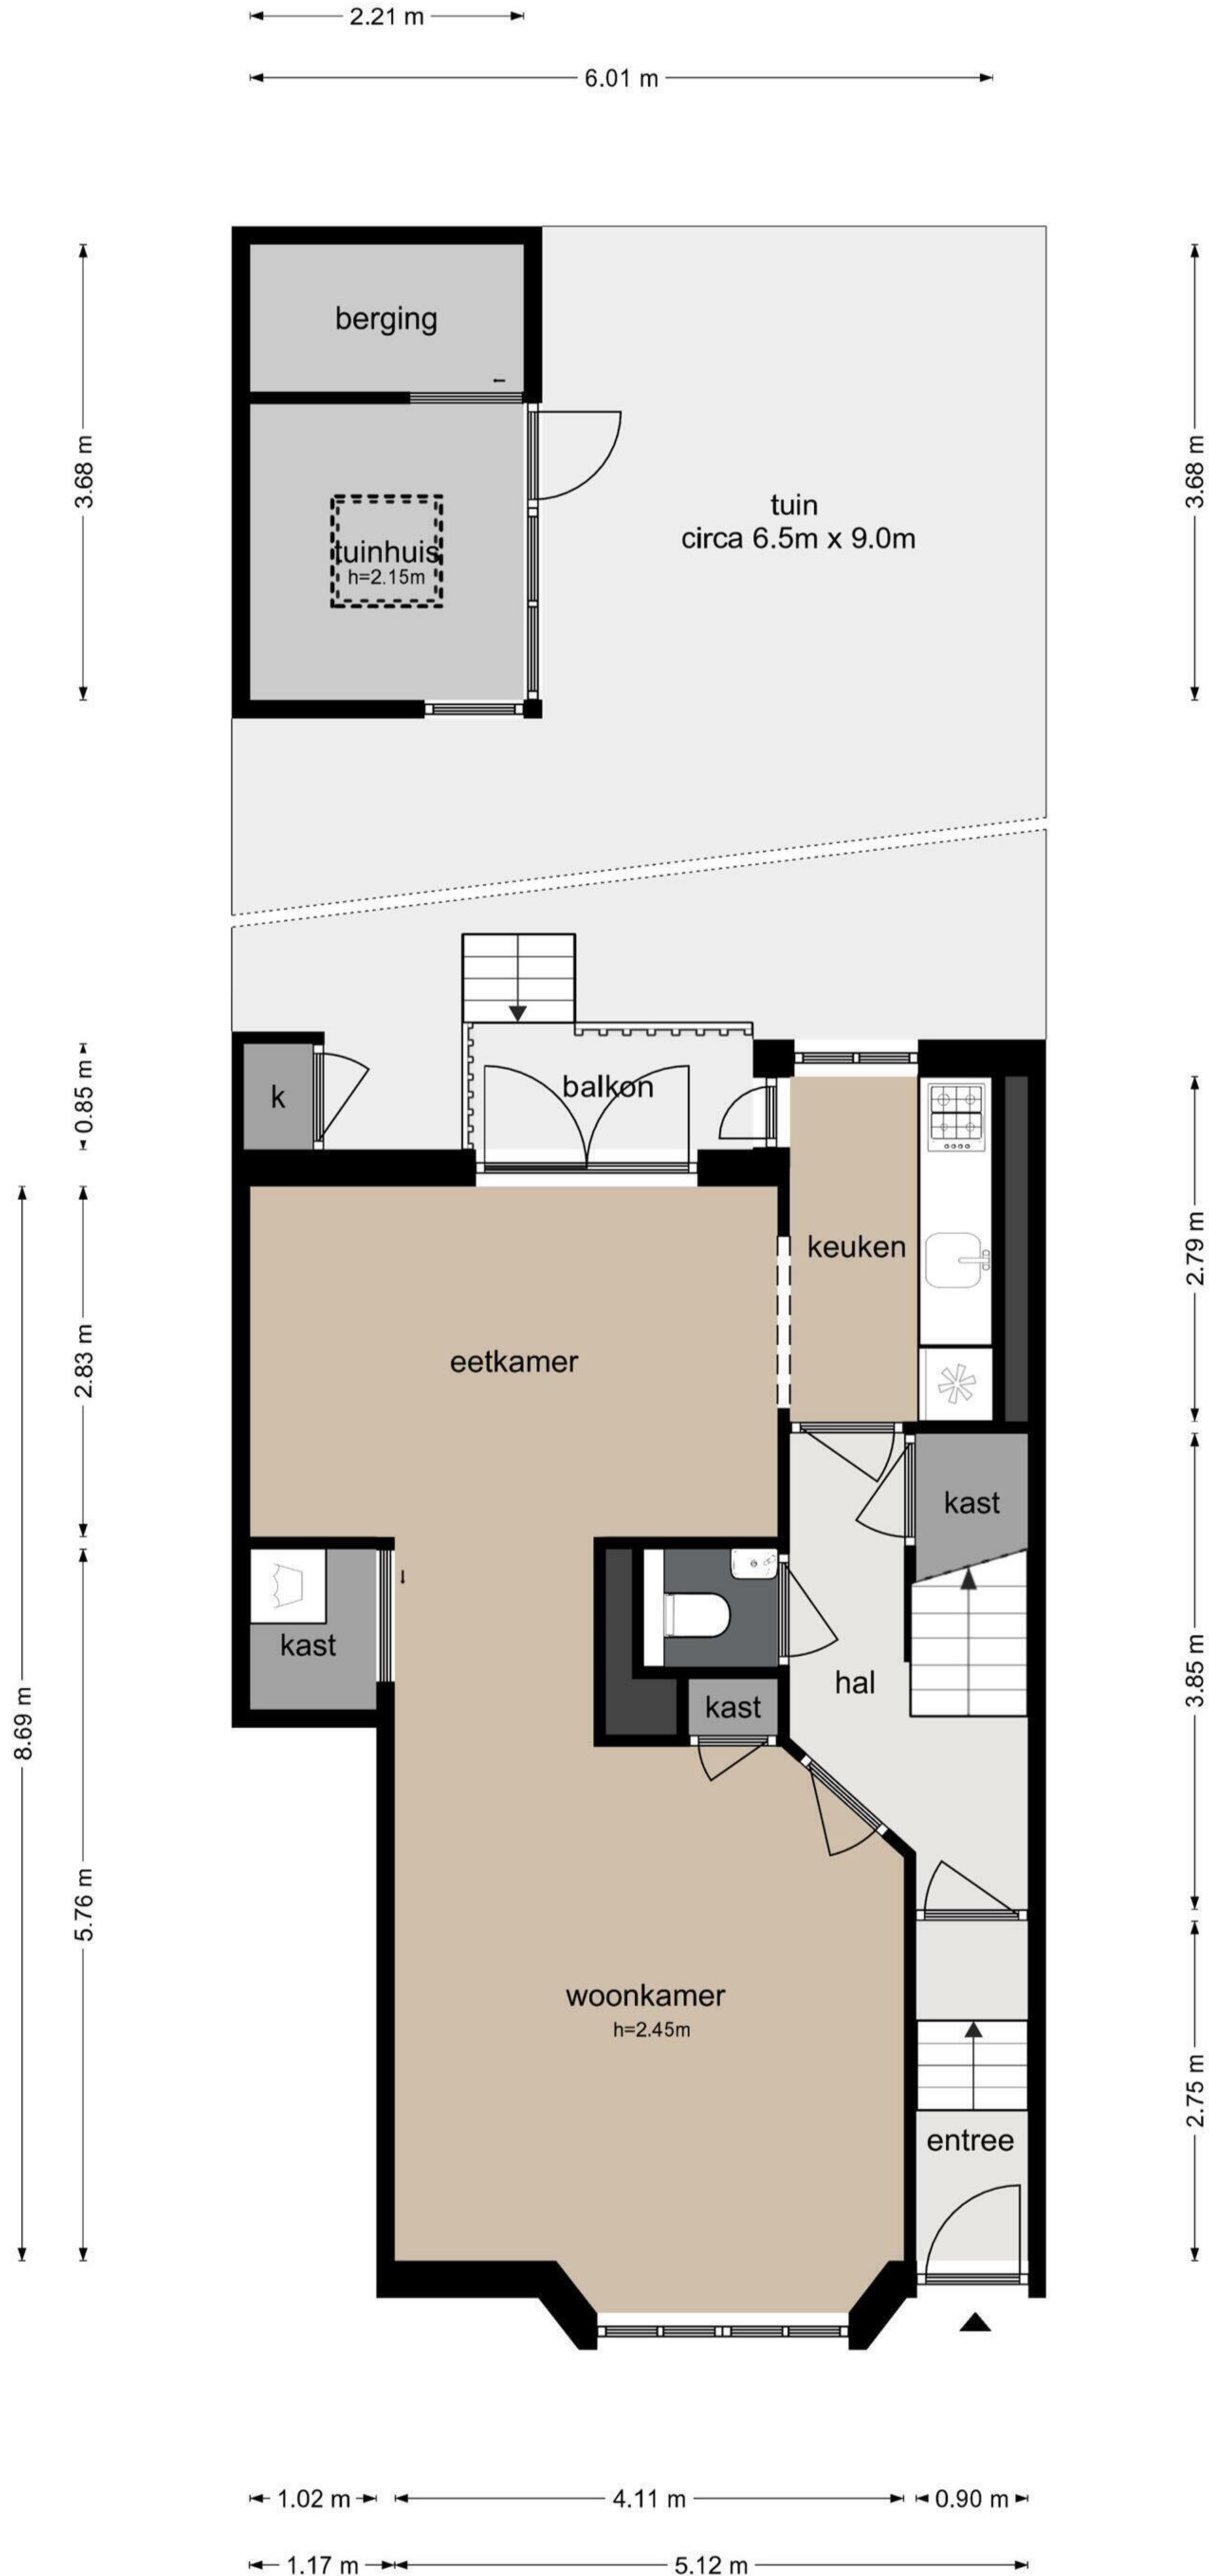

Pieter Lastmankade 60-hs - Amsterdam  
Begane Grond

Pieter Lastmankade 60-hs - Amsterdam  
Eerste Verdieping

De plattegronden zijn geproduceerd voor promotionele doeleinden en ter indicatie.  
Aan de plattegronden kunnen geen rechten worden ontleend  
© www.beeldgarage.nl