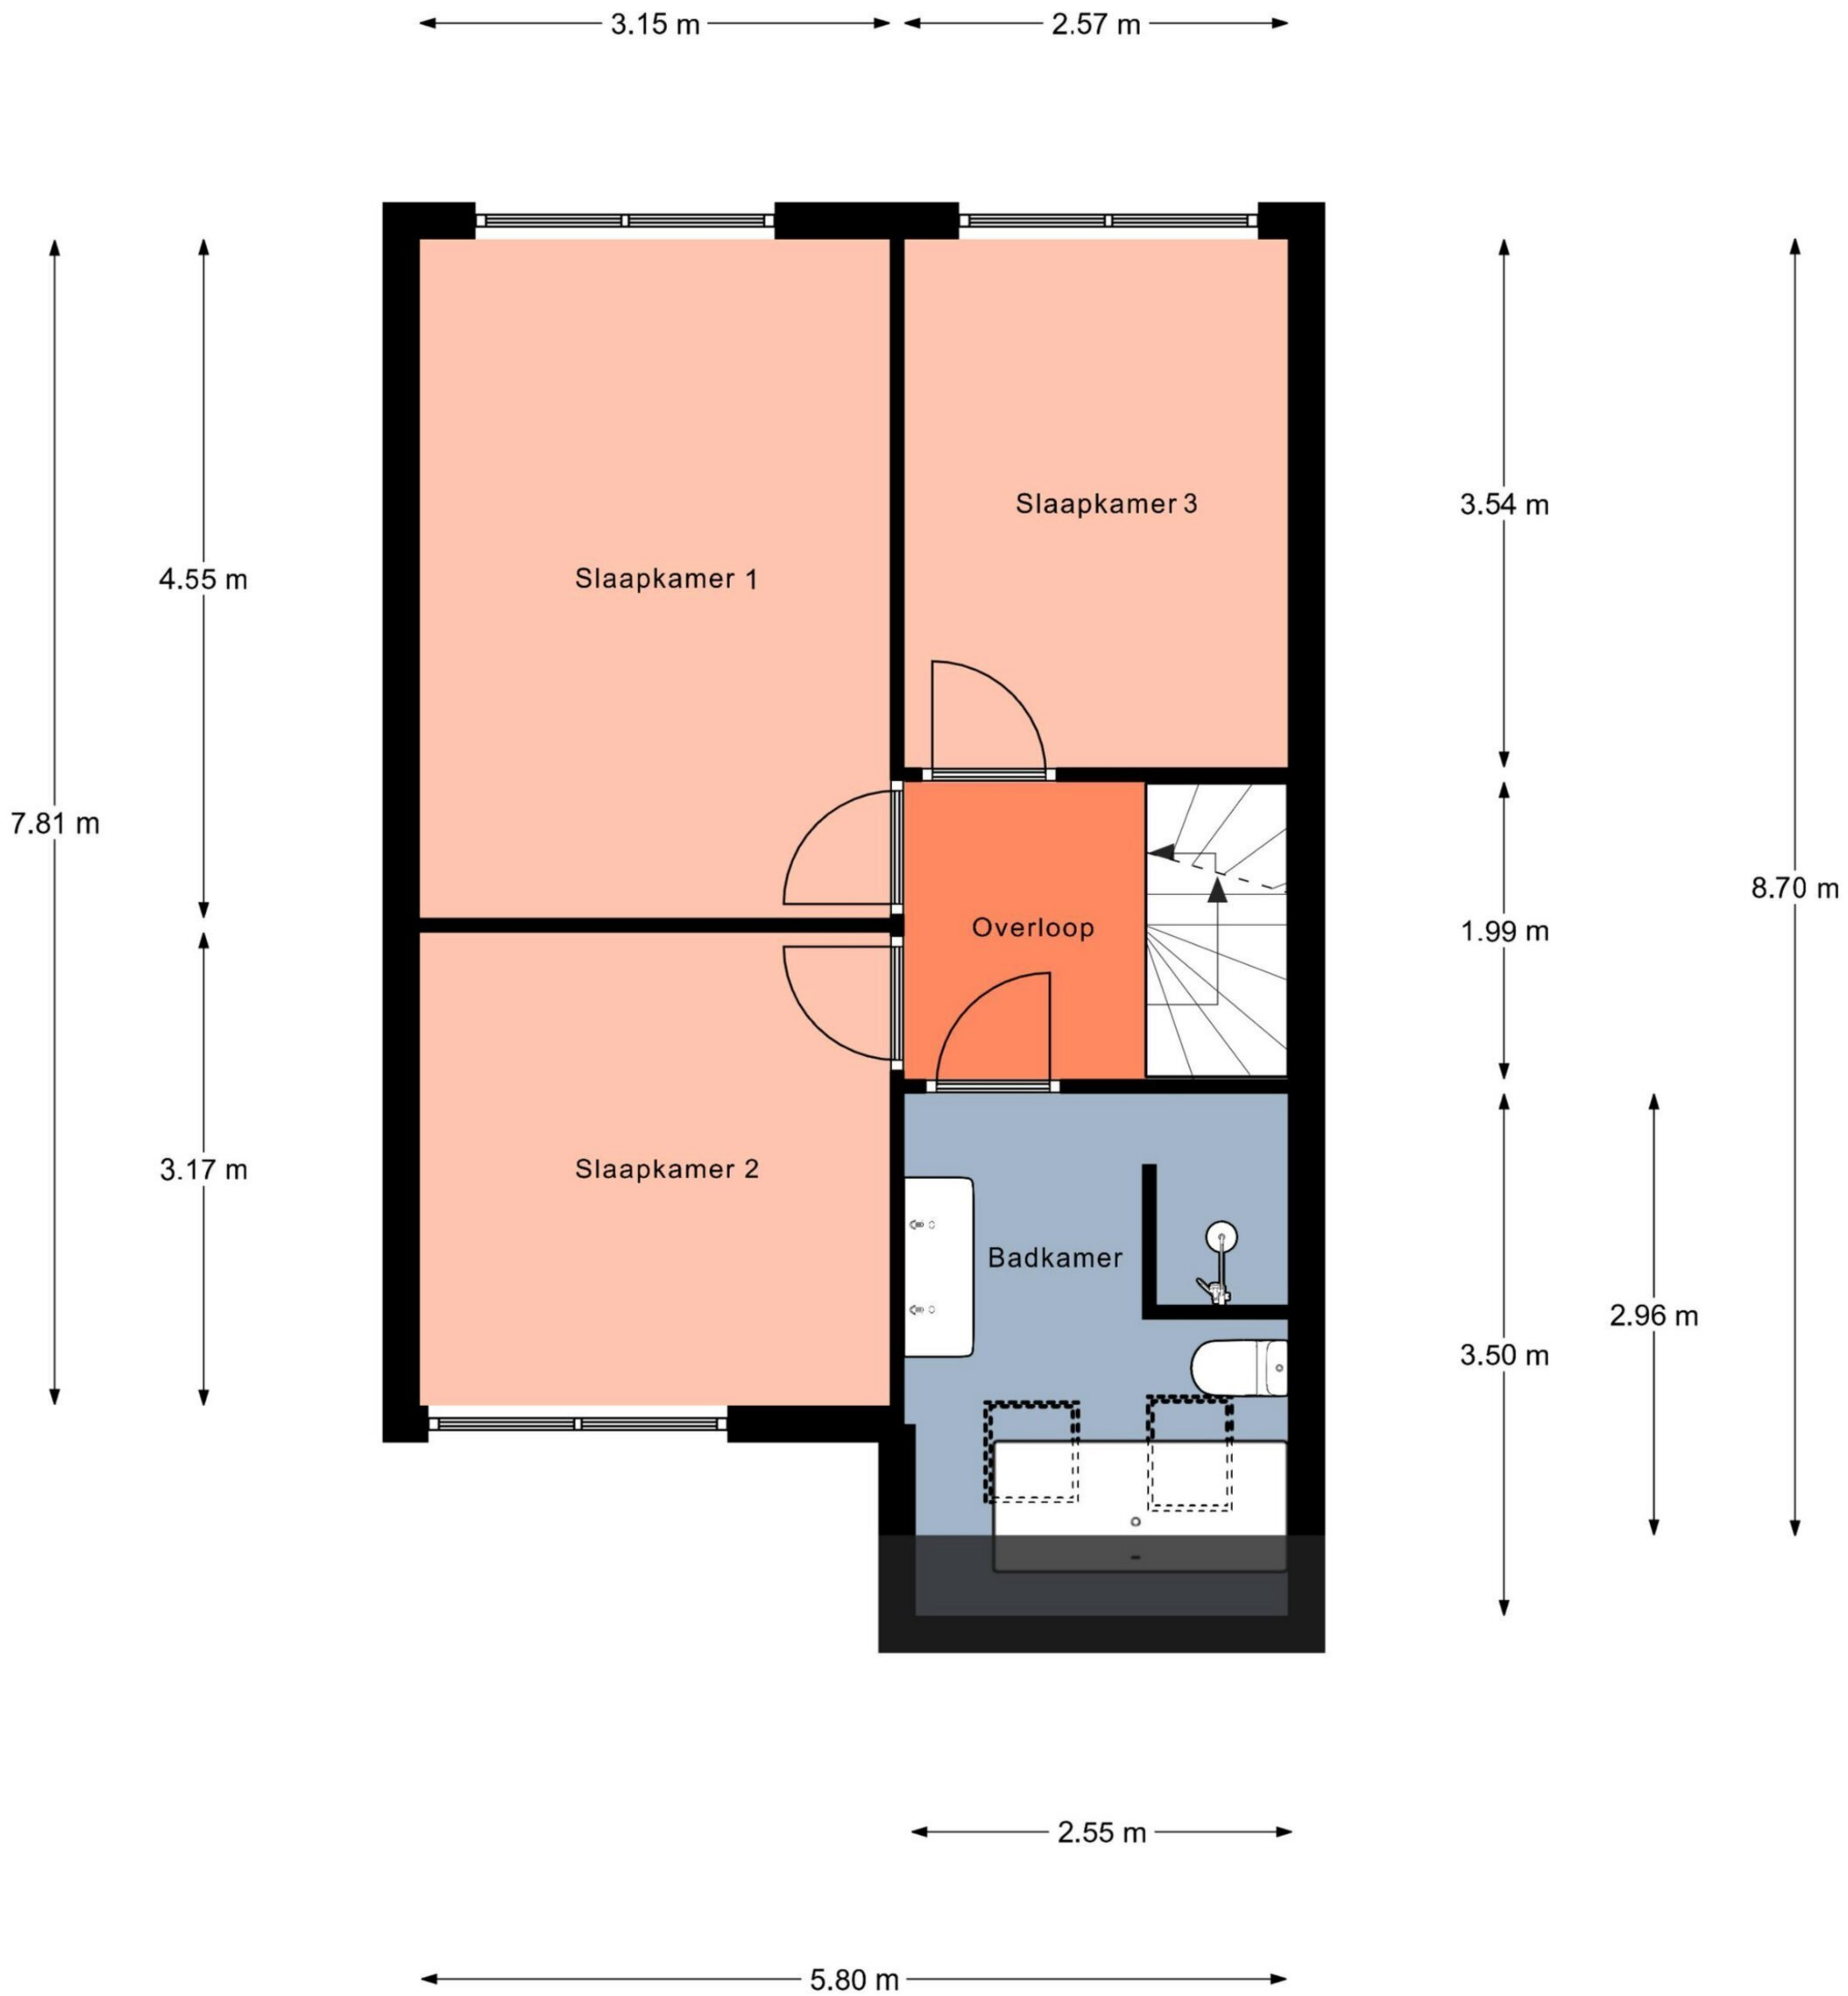

Deze woning heeft energielabel

A

Isolatie

1 Gevels	+/-	+	++
2 Gevelpanelen	+/-	+	++
3 Daken		+	++
4 Vloeren	-	+/-	+
5 Ramen		+	++
6 Buitendeuren	+/-	+	++

Installaties

7 Verwarming	HR-107 ketel	Verbeteradvies
8 Warm water	Combiketel	Verbeteradvies
9 Zonneboiler	Geen zonneboiler	Verbeteradvies
10 Ventilatie	Natuurlijke toevoer met mechanische afzuiging	Verbeteradvies
11 Koeling	Geen koeling	
12 Zonnepanelen	4050 Wp	

18,3 %

Toelichtingen en aanbevelingen vindt u op pagina 2 en verder

Over deze woning

Adres

Piriet 13
1703BK Heerhugowaard

BAG-ID: 0398010000020632

Detailaanduiding

Bouwjaar 1979
Compactheid 1,80
Vloeroppervlakte 130m²

Basisopname

Aan de plattegronden kunnen geen rechten worden ontleend.
 © Relax www.realax.nl

5.78 m

6.20 m

3.60 m 2.10 m

Aan de plattegronden kunnen geen rechten worden ontleend.
© Realax www.realax.nl