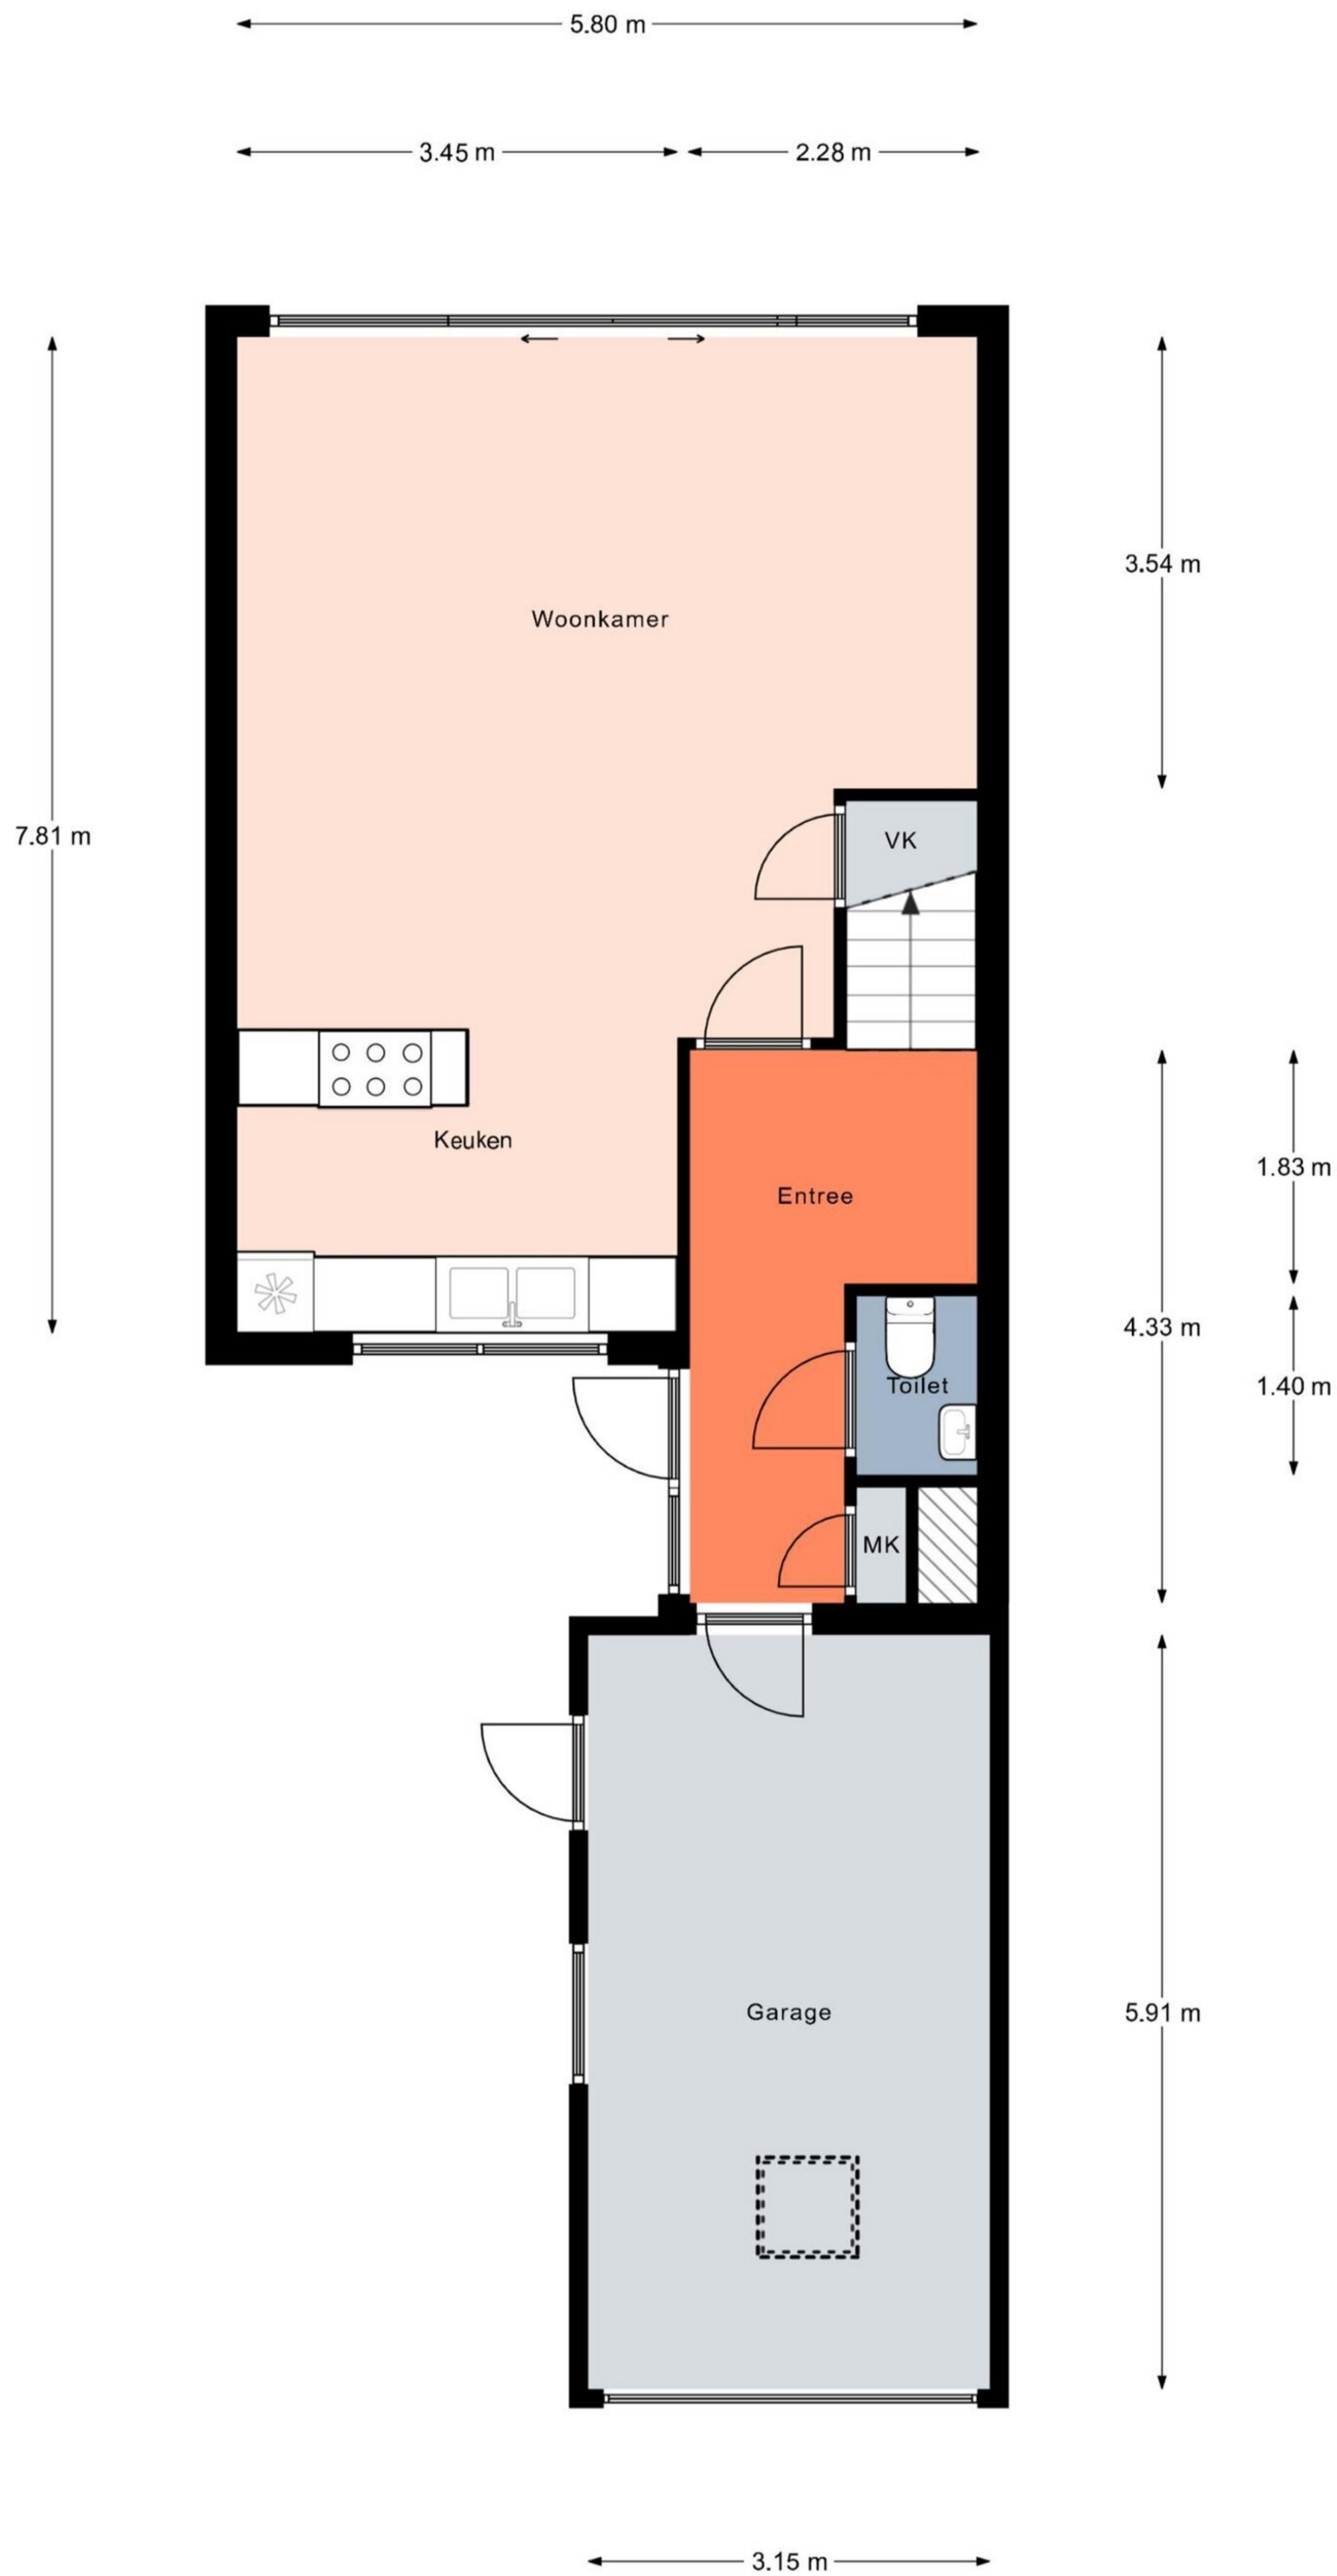

Deze woning heeft energielabel

A

Isolatie

1 Gevels	+/-	+	++
2 Gevelpanelen	+/-	+	++
3 Daken		+	++
4 Vloeren	-	+/-	+
5 Ramen		+	++
6 Buitendeuren	+/-	+	++

Installaties

7 Verwarming	HR-107 ketel	Verbeteradvies
8 Warm water	Combiketel	Verbeteradvies
9 Zonneboiler	Geen zonneboiler	Verbeteradvies
10 Ventilatie	Natuurlijke toevoer met mechanische afzuiging	Verbeteradvies
11 Koeling	Geen koeling	
12 Zonnepanelen	4050 Wp	

18,3 %

Toelichtingen en aanbevelingen vindt u op pagina 2 en verder

Over deze woning

Adres

Piriet 13
1703BK Heerhugowaard

BAG-ID: 0398010000020632

Detailaanduiding

Bouwjaar 1979
Compactheid 1,80
Vloeroppervlakte 130m²

Basisopname

Aan de plattegronden kunnen geen rechten worden ontleend.
 © Relax www.realax.nl

5.78 m

6.20 m

3.60 m 2.10 m

Aan de plattegronden kunnen geen rechten worden ontleend.
© Realax www.realax.nl