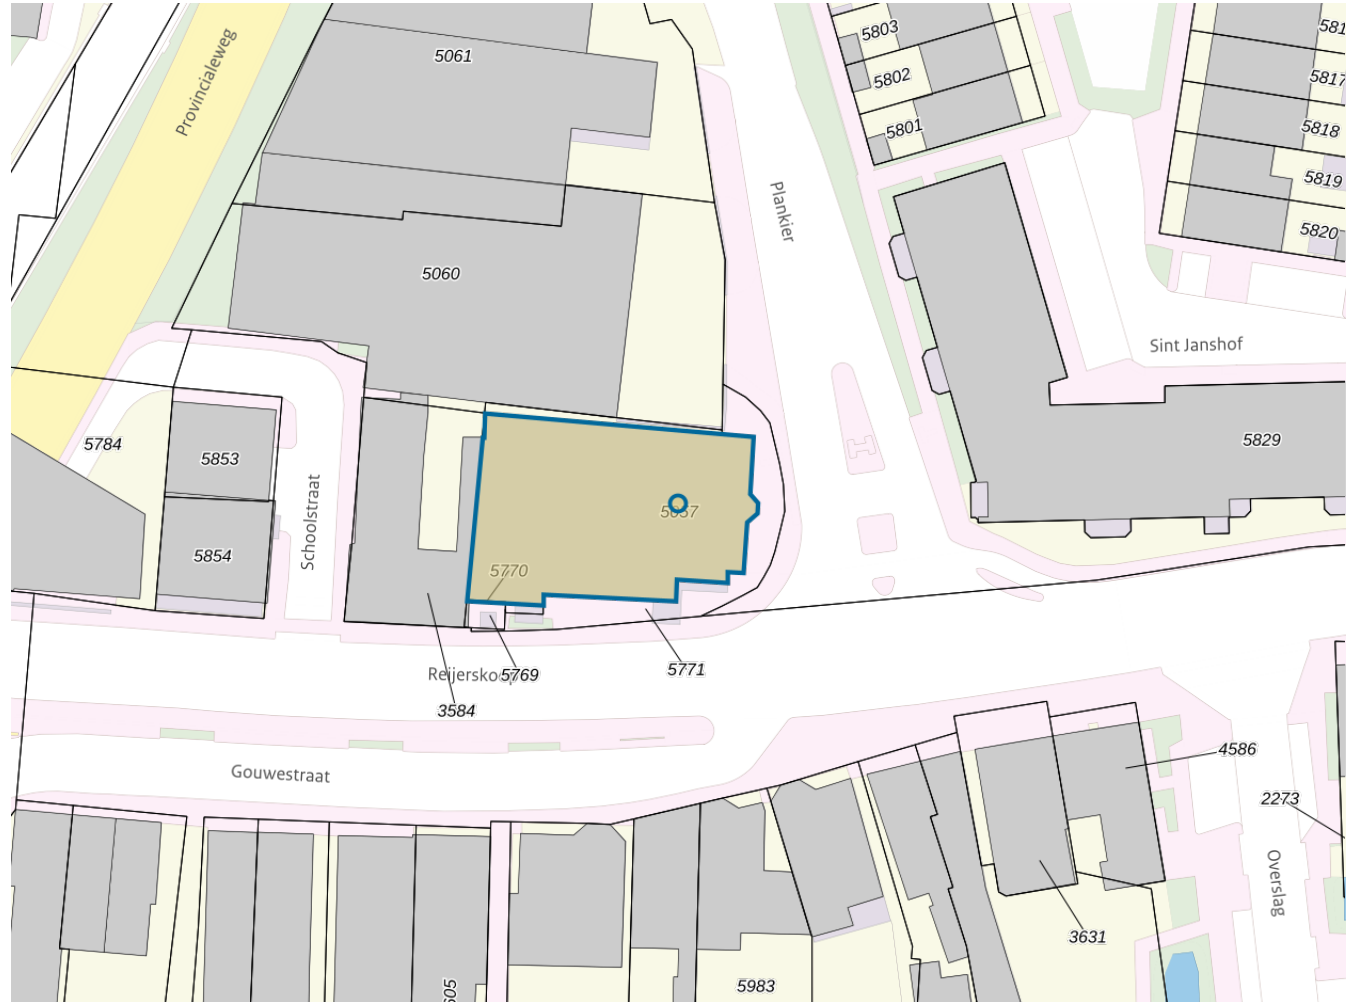

Adres

Adres Plankier 10
Postcode 2771XL
Woonplaats Boskoop

WOZ-Waarde

Identificatie 048434055506
Grondoppervlakte om²

Peildatum	WOZ-waarde
01-01-2023	€ 291.000
01-01-2022	€ 262.000
01-01-2021	€ 262.000
01-01-2020	€ 245.000
01-01-2019	€ 236.000
01-01-2018	€ 214.000
01-01-2017	€ 206.000
01-01-2016	€ 210.000

Adres

Adres Plankier 10
Postcode 2771XL
Woonplaats Boskoop

Kenmerken

Bouwjaar 1981
Gebruiksdoel woonfunctie
Oppervlakte 83m²

De WOZ-waarden worden bij beschikking vastgesteld door de gemeenten en langs elektronische weg in het loket geladen. Incidentele afwijkingen ten opzichte van de gegevens van de gemeente zijn mogelijk. Aan de WOZ-waarden en overige gegevens in dit loket kunnen geen rechten worden ontleend. Het gebruik van het loket en de gegevens geschiedt op eigen risico. Het ministerie van Financiën is niet aanspreekbaar op schade direct of indirect als gevolg van het gebruik van het loket, de daarin opgenomen gegevens, of de vervaardigde afdrucken.