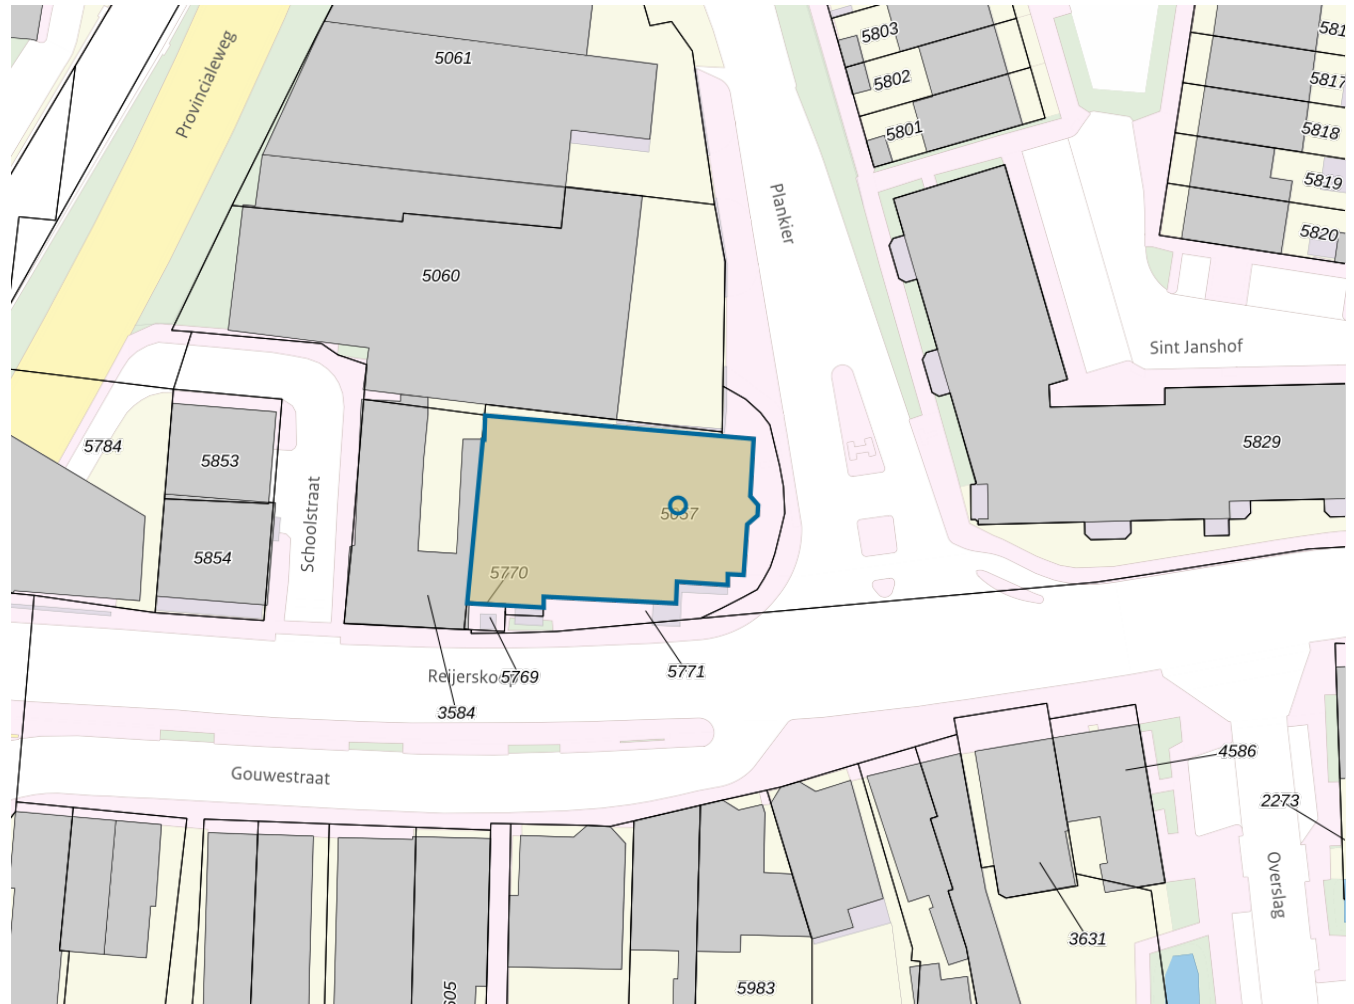

Adres

Adres Plankier 10
Postcode 2771XL
Woonplaats Boskoop

WOZ-Waarde

Identificatie 048434055506
Grondoppervlakte om²

Peildatum	WOZ-waarde
01-01-2023	€ 291.000
01-01-2022	€ 262.000
01-01-2021	€ 262.000
01-01-2020	€ 245.000
01-01-2019	€ 236.000
01-01-2018	€ 214.000
01-01-2017	€ 206.000
01-01-2016	€ 210.000