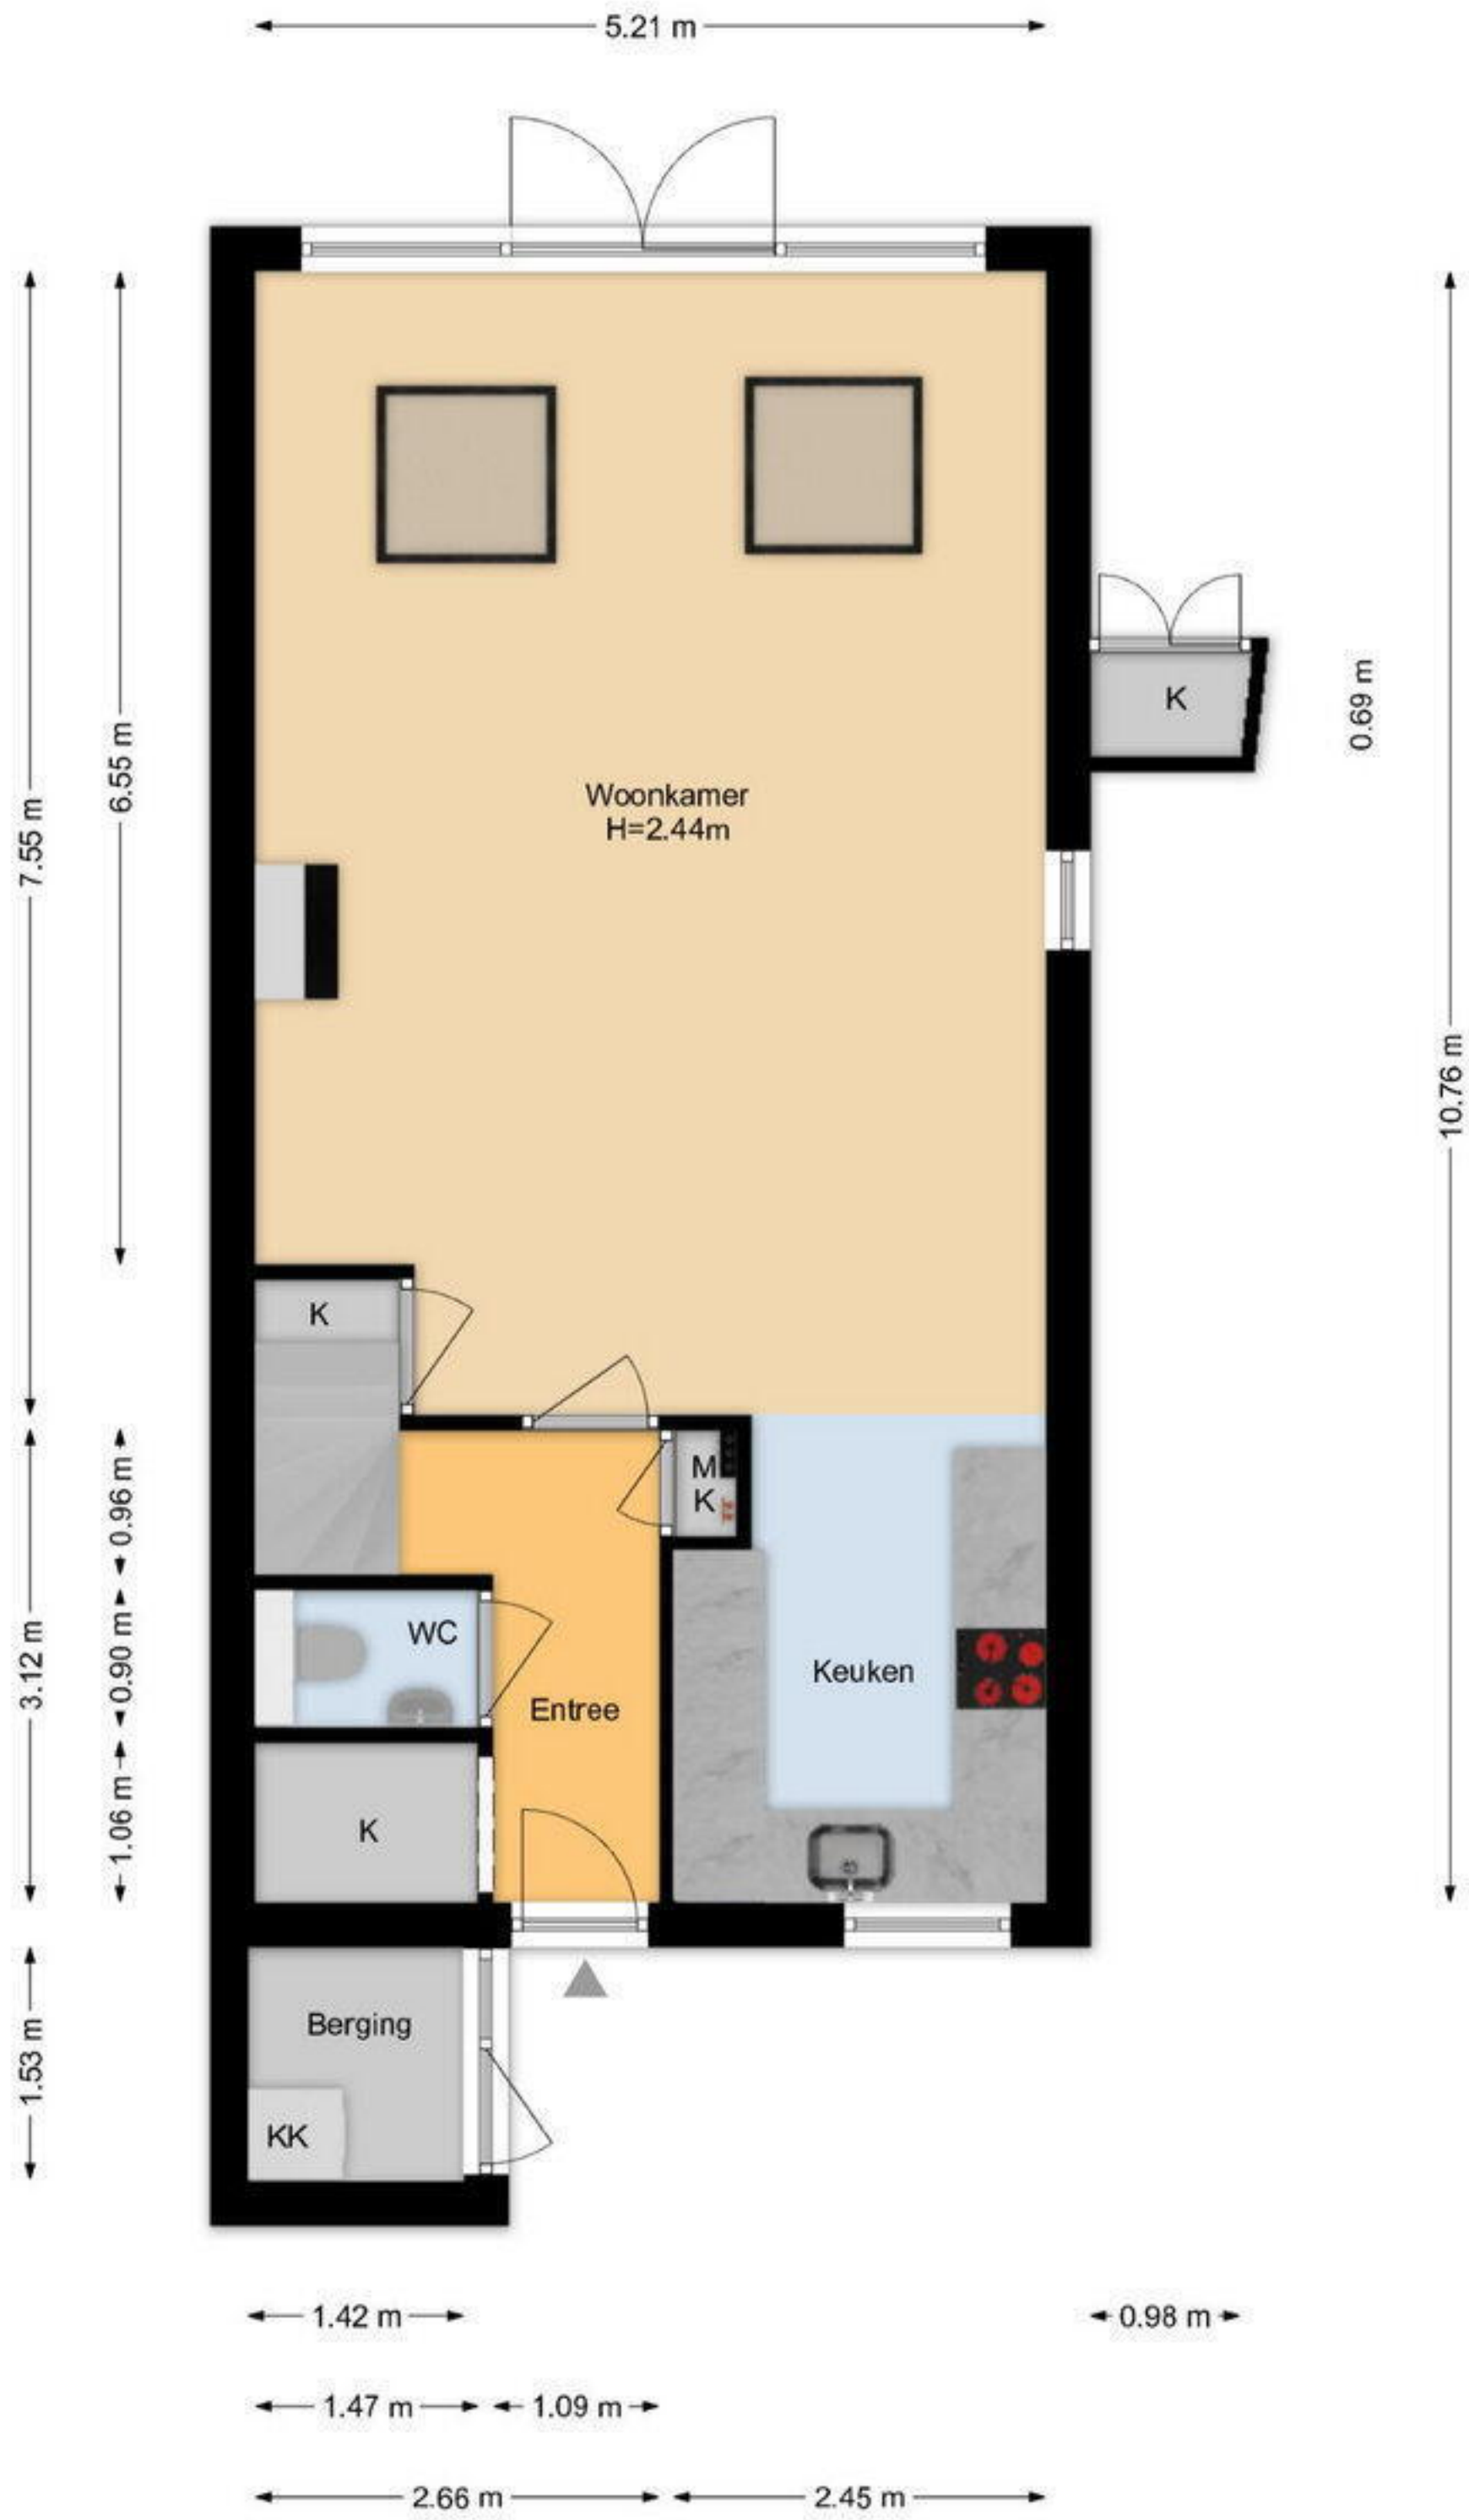

Ponyweide 98 Zoetermeer Situatie

De plattegronden zijn geproduceerd voor promotionele doeleinden en ter indicatie.
Aan de plattegronden kunnen geen rechten worden ontleend.
www.woonkeur365.nl

Ponyweide 98 Zoetermeer
Begane Grond

De plattegronden zijn geproduceerd voor promotionele doeleinden en ter indicatie.
Aan de plattegronden kunnen geen rechten worden ontleend.
www.woonkeur365.nl

**Ponyweide 98 Zoetermeer
1e Etage**

De plattegronden zijn geproduceerd voor promotionele doeleinden en ter indicatie.
Aan de plattegronden kunnen geen rechten worden ontleend.
www.woonkeur365.nl

**Ponyweide 98 Zoetermeer
2e Etage**

De plattegronden zijn geproduceerd voor promotionele doeleinden en ter indicatie.
Aan de plattegronden kunnen geen rechten worden ontleend.
www.woonkeur365.nl