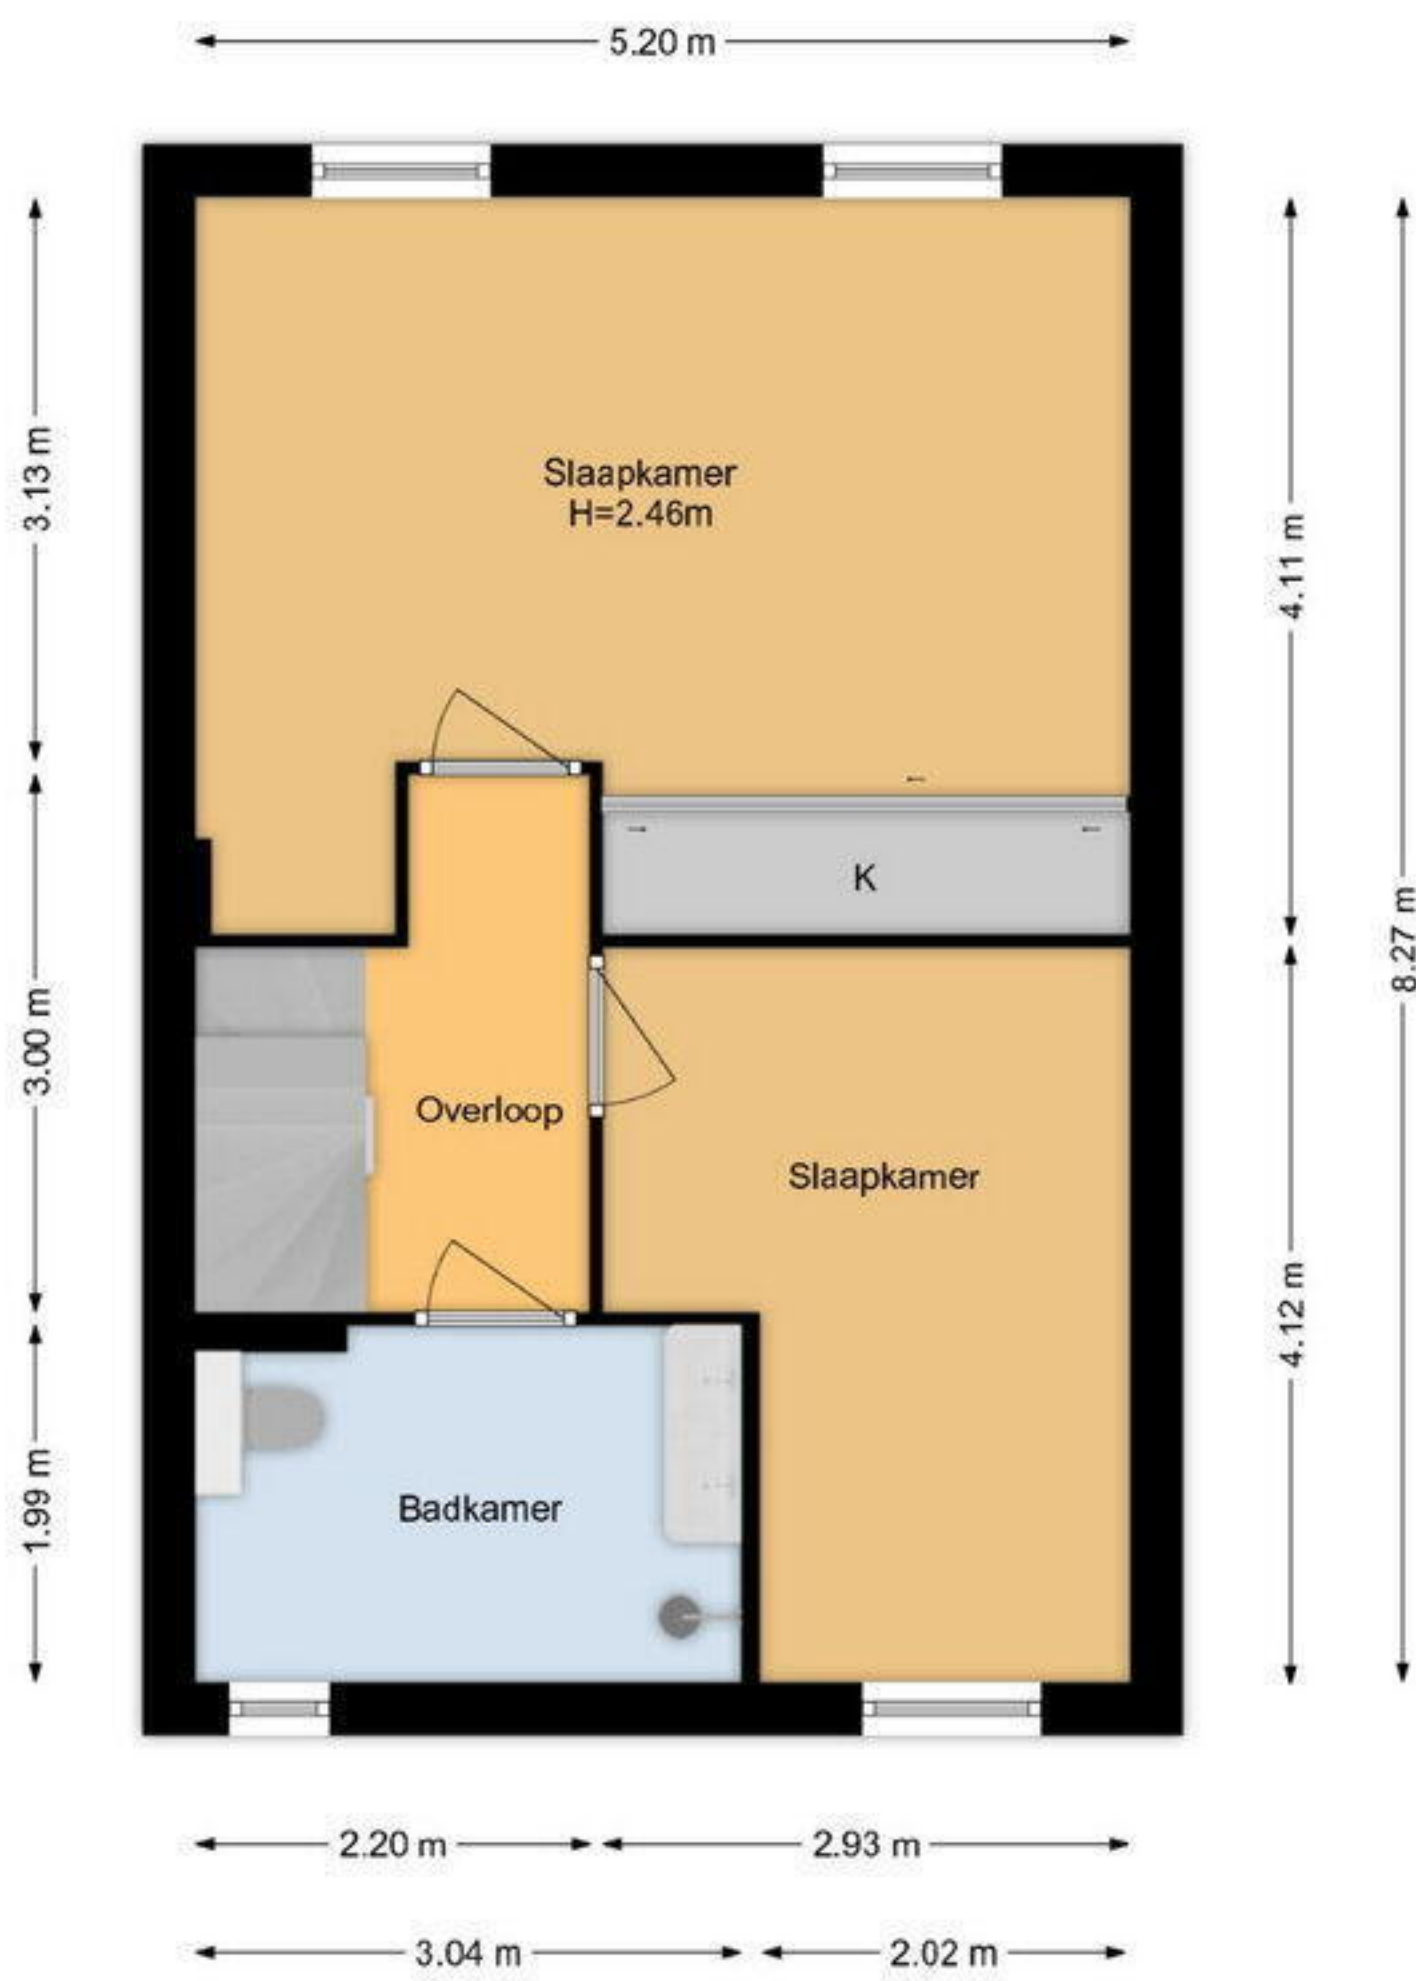

Ponyweide 98 Zoetermeer Situatie

De plattegronden zijn geproduceerd voor promotionele doeleinden en ter indicatie.
Aan de plattegronden kunnen geen rechten worden ontleend.
www.woonkeur365.nl

Ponyweide 98 Zoetermeer
Begane Grond

De plattegronden zijn geproduceerd voor promotionele doeleinden en ter indicatie.
Aan de plattegronden kunnen geen rechten worden ontleend.
www.woonkeur365.nl

**Ponyweide 98 Zoetermeer
1e Etage**

De plattegronden zijn geproduceerd voor promotionele doeleinden en ter indicatie.
Aan de plattegronden kunnen geen rechten worden ontleend.
www.woonkeur365.nl