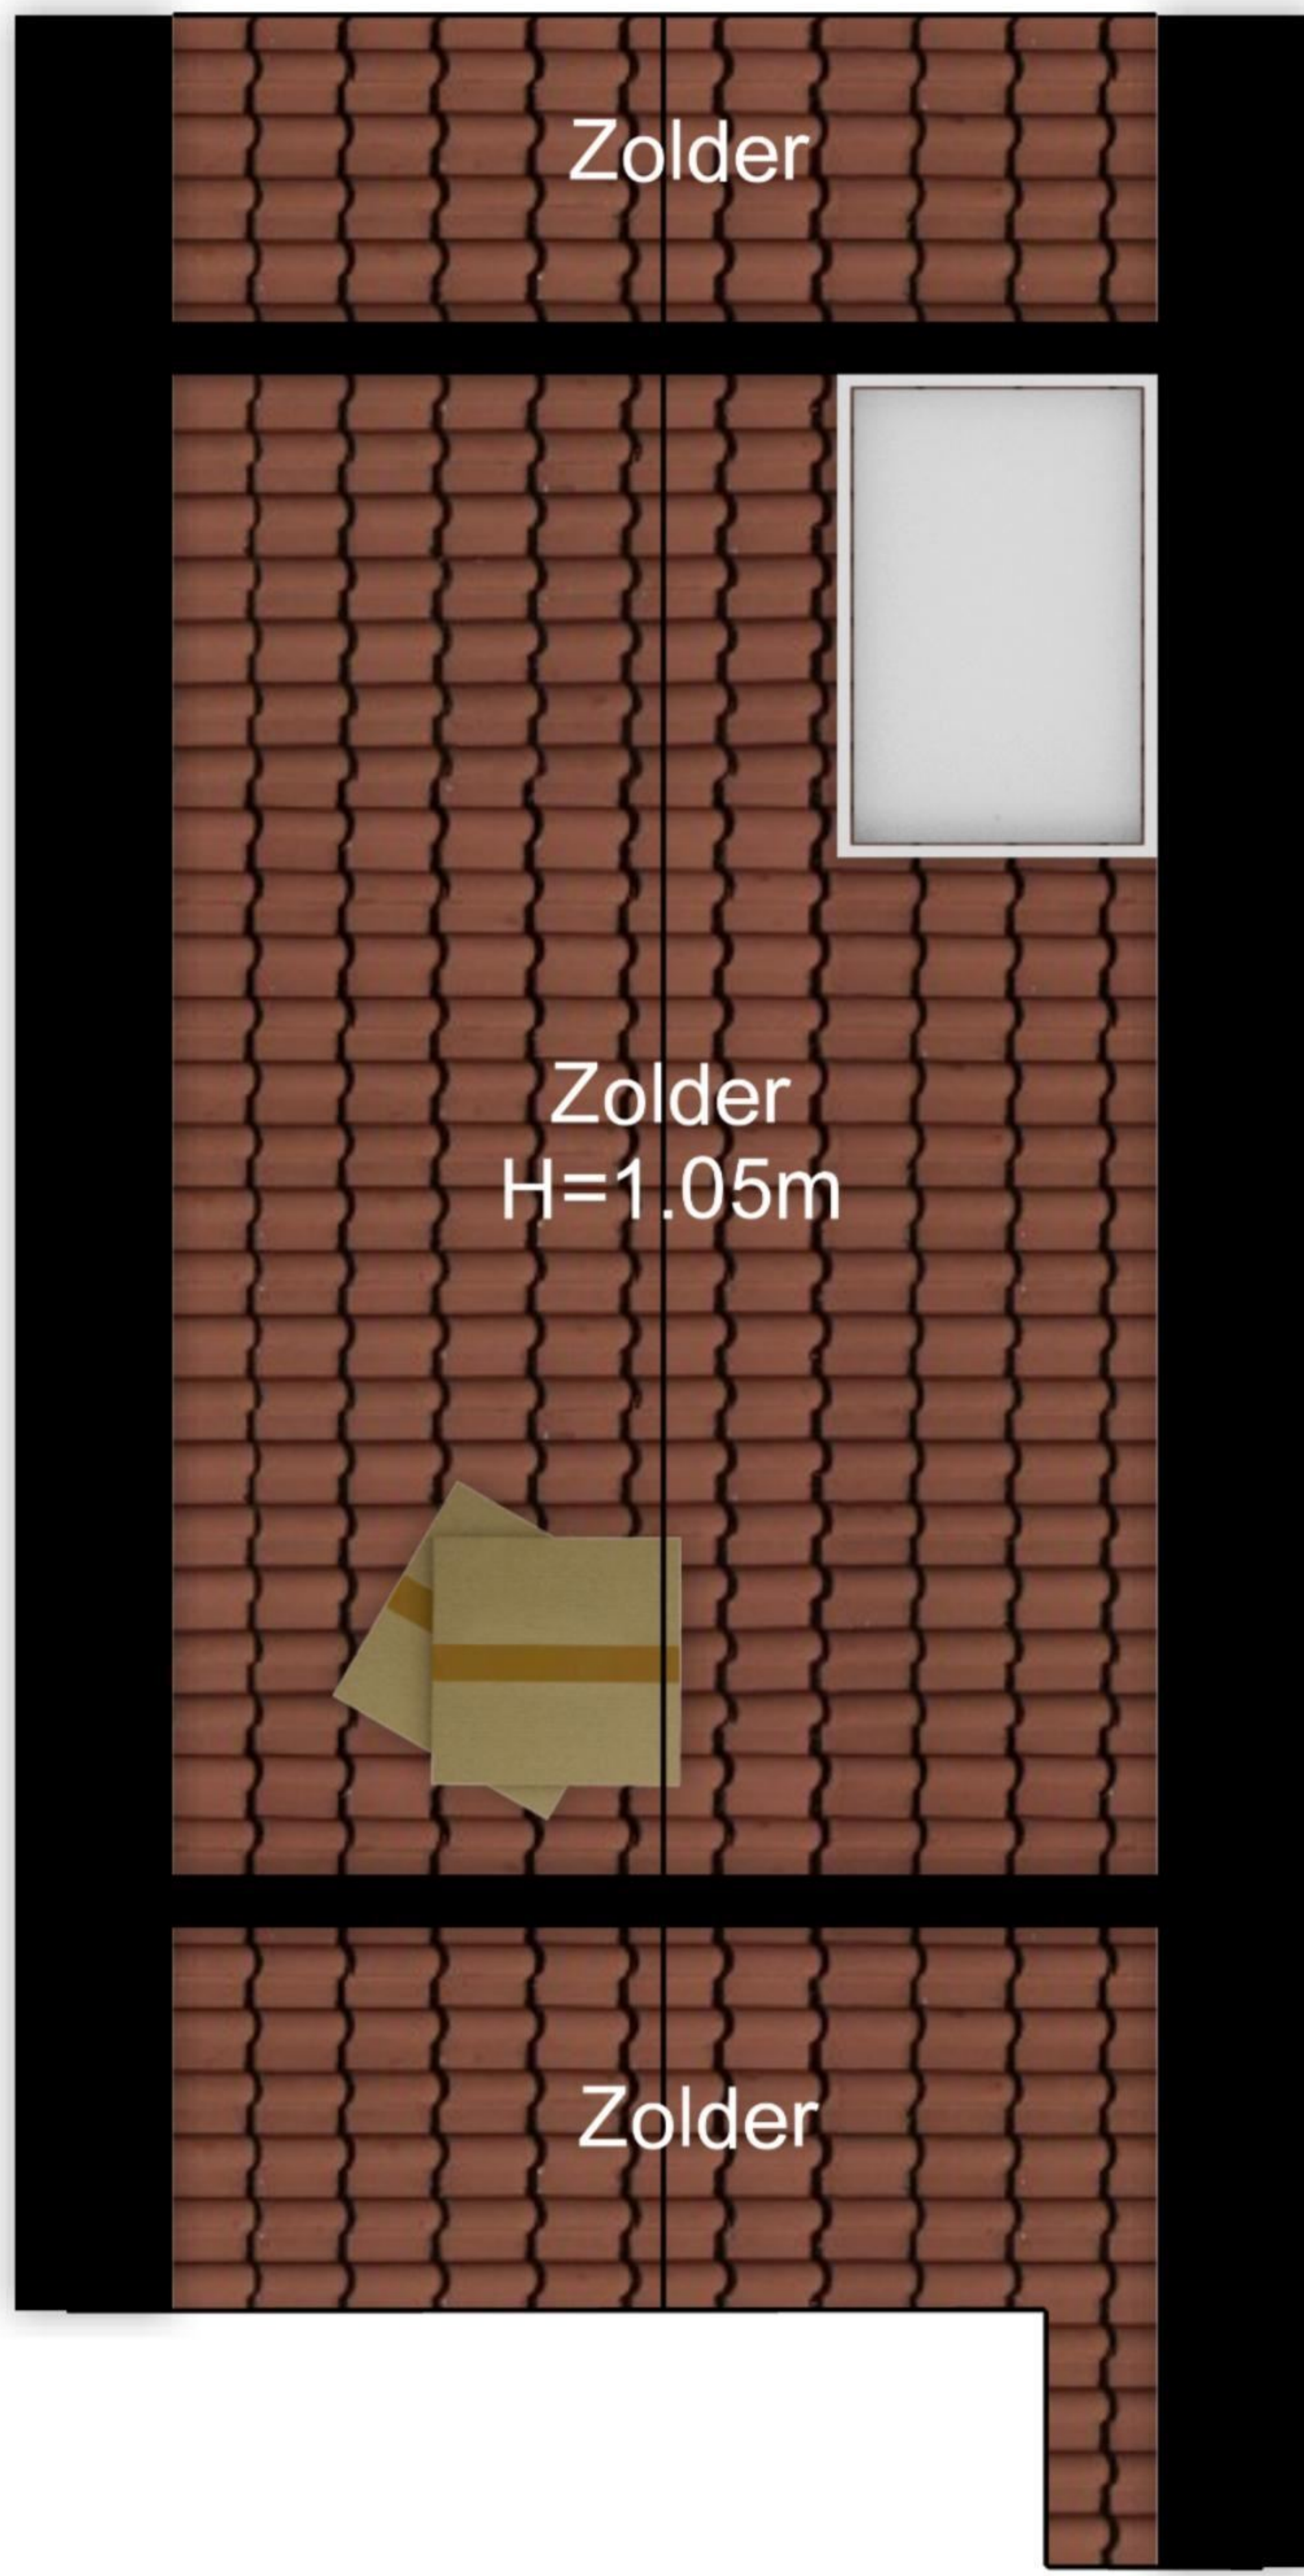

5.76 m      3.60 m

12.25 m

Zolder (O)  
10.0 m<sup>2</sup>  
Nok H=1.96m

3.22 m  
1.72 m  
4.05 m  
1.76 m  
1.39 m

3.22 m  
3.77 m  
4.32 m  
3.01 m  
2.46 m

1.73 m    0.79 m    2.70 m  
3.96 m    1.95 m  
3.69 m

0.58 m

2.85 m

1.22 m

4.85 m