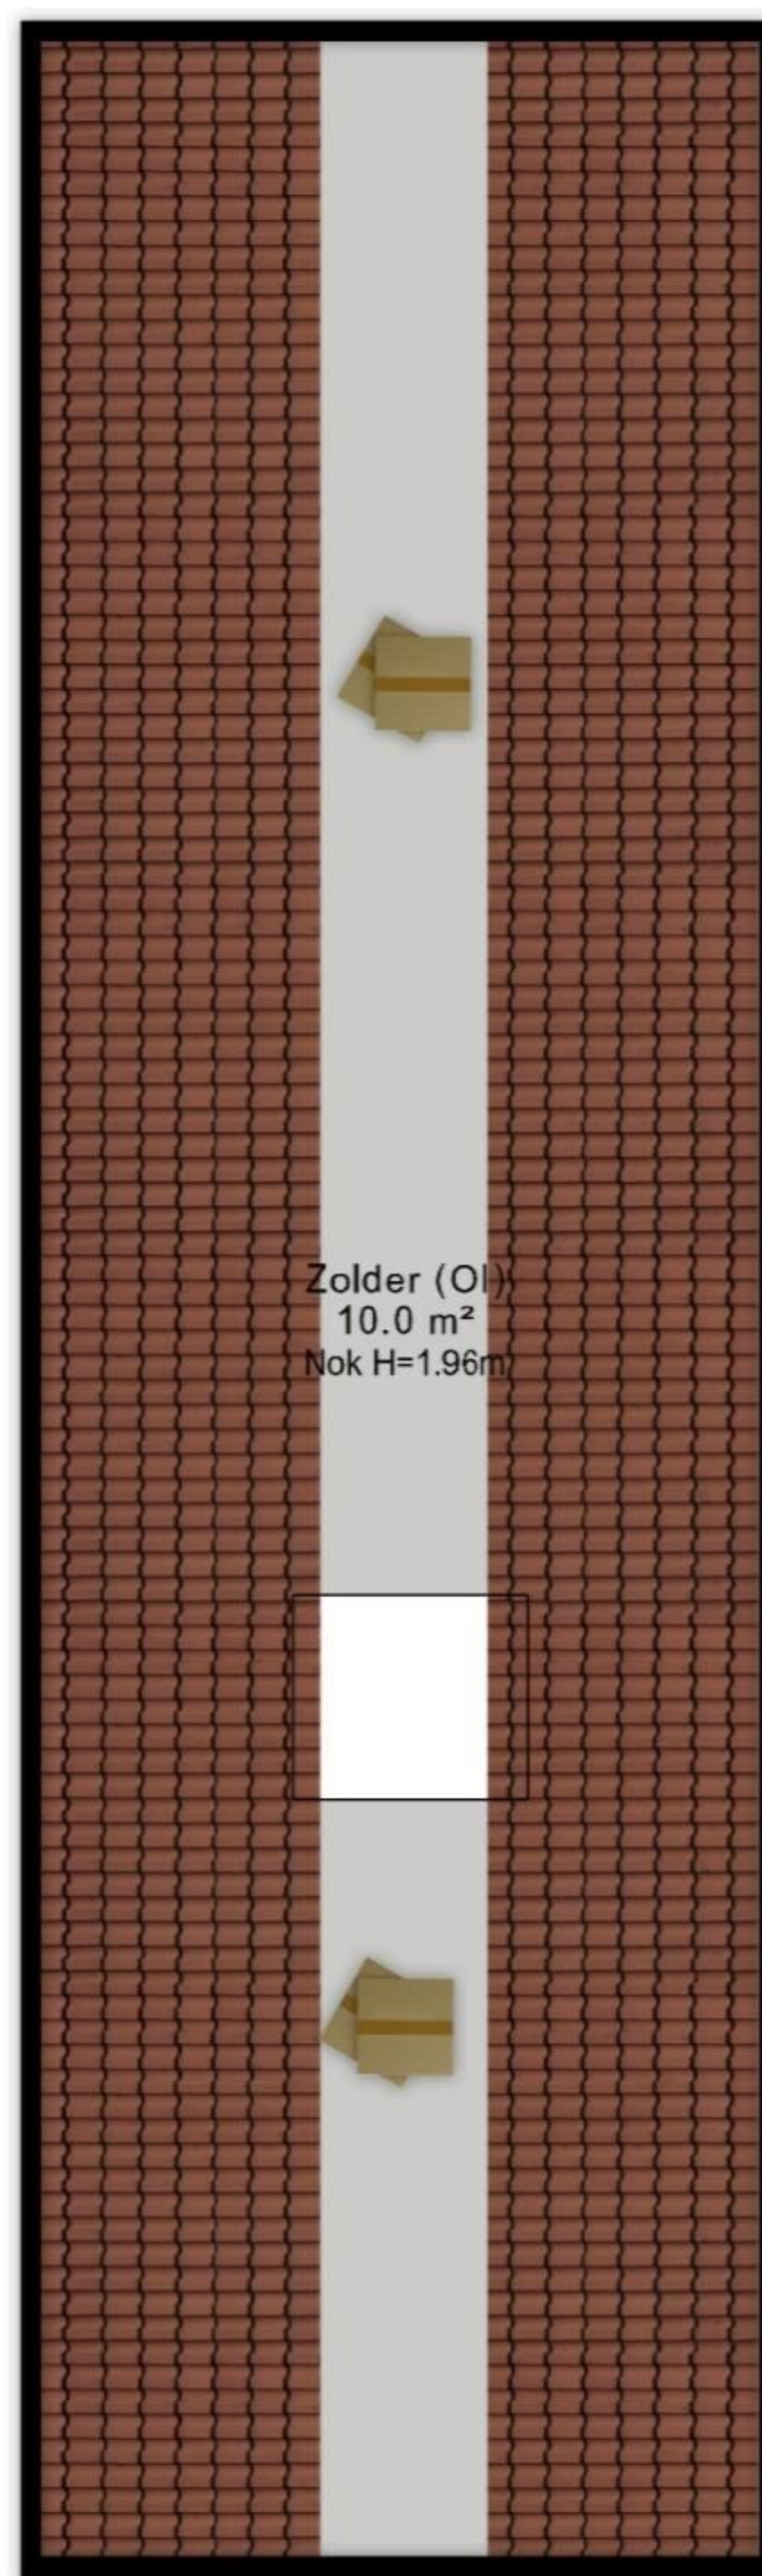

5.76 m      3.60 m

12.25 m

Zolder (O)  
10.0 m<sup>2</sup>  
Nok H=1.96m

3.22 m  
1.72 m  
4.05 m  
1.76 m  
1.39 m

3.22 m  
3.77 m  
4.32 m  
3.01 m  
2.46 m

1.73 m    0.79 m    2.70 m  
3.96 m    1.95 m  
3.69 m

0.58 m

2.85 m

1.22 m

4.85 m