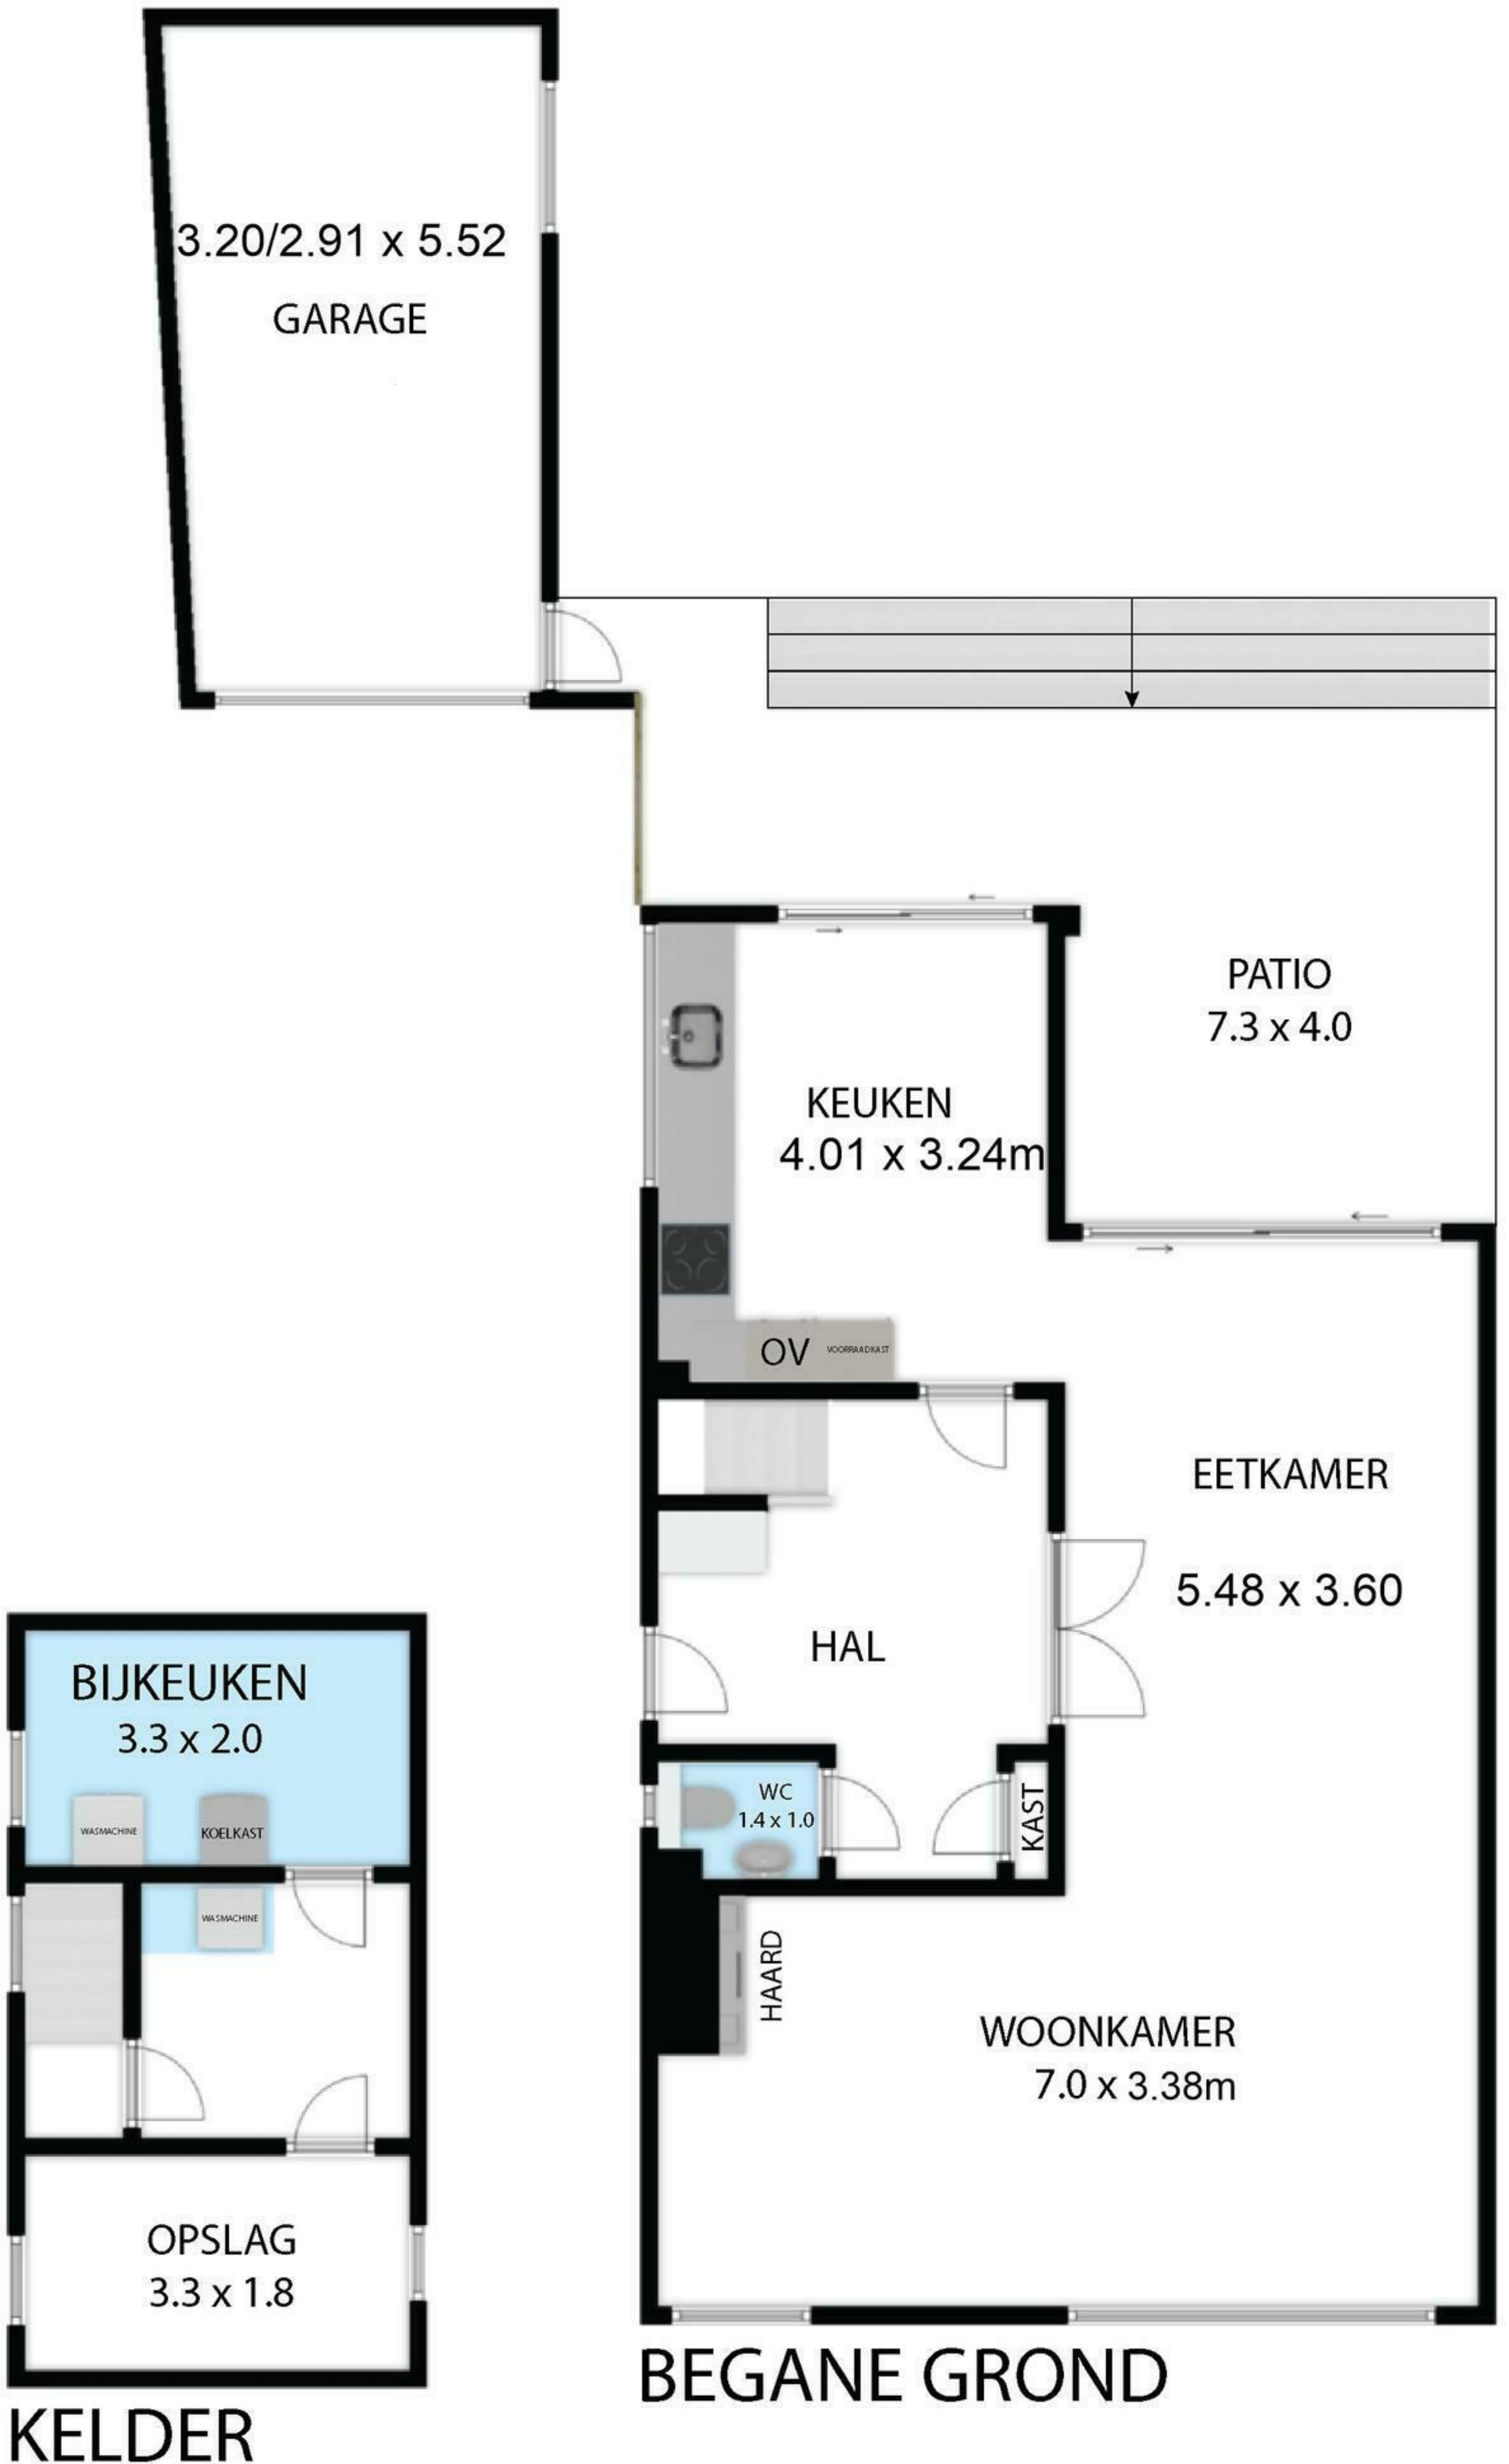

3.20/2.91 x 5.52
GARAGE

PATIO
7.3 x 4.0

KEUKEN
4.01 x 3.24m

EETKAMER
5.48 x 3.60

BIJKEUKEN
3.3 x 2.0

HAL

WC
1.4 x 1.0

WOONKAMER
7.0 x 3.38m

OPSLAG
3.3 x 1.8

BEGANE GROND

KELDER

BALKON
7.5 x 2.0

BADKAMER
3.3 x 1.3

SLAAPKAMER 1
4.33 x 3.57m.

SLAAPKAMER 4
3.16 x 2.18m.

INGEBOUWDE kast

INGEBOUWDE
ROBE

INGEBOUWDE
ROBE

SLAAPKAMER 3
3.39 x 3.28m.

SLAAPKAMER 2
4.70 x 3.55m.

EERSTE VERDIEPING

9.05 x 6.97m.

ZOLDER

ZOLDER