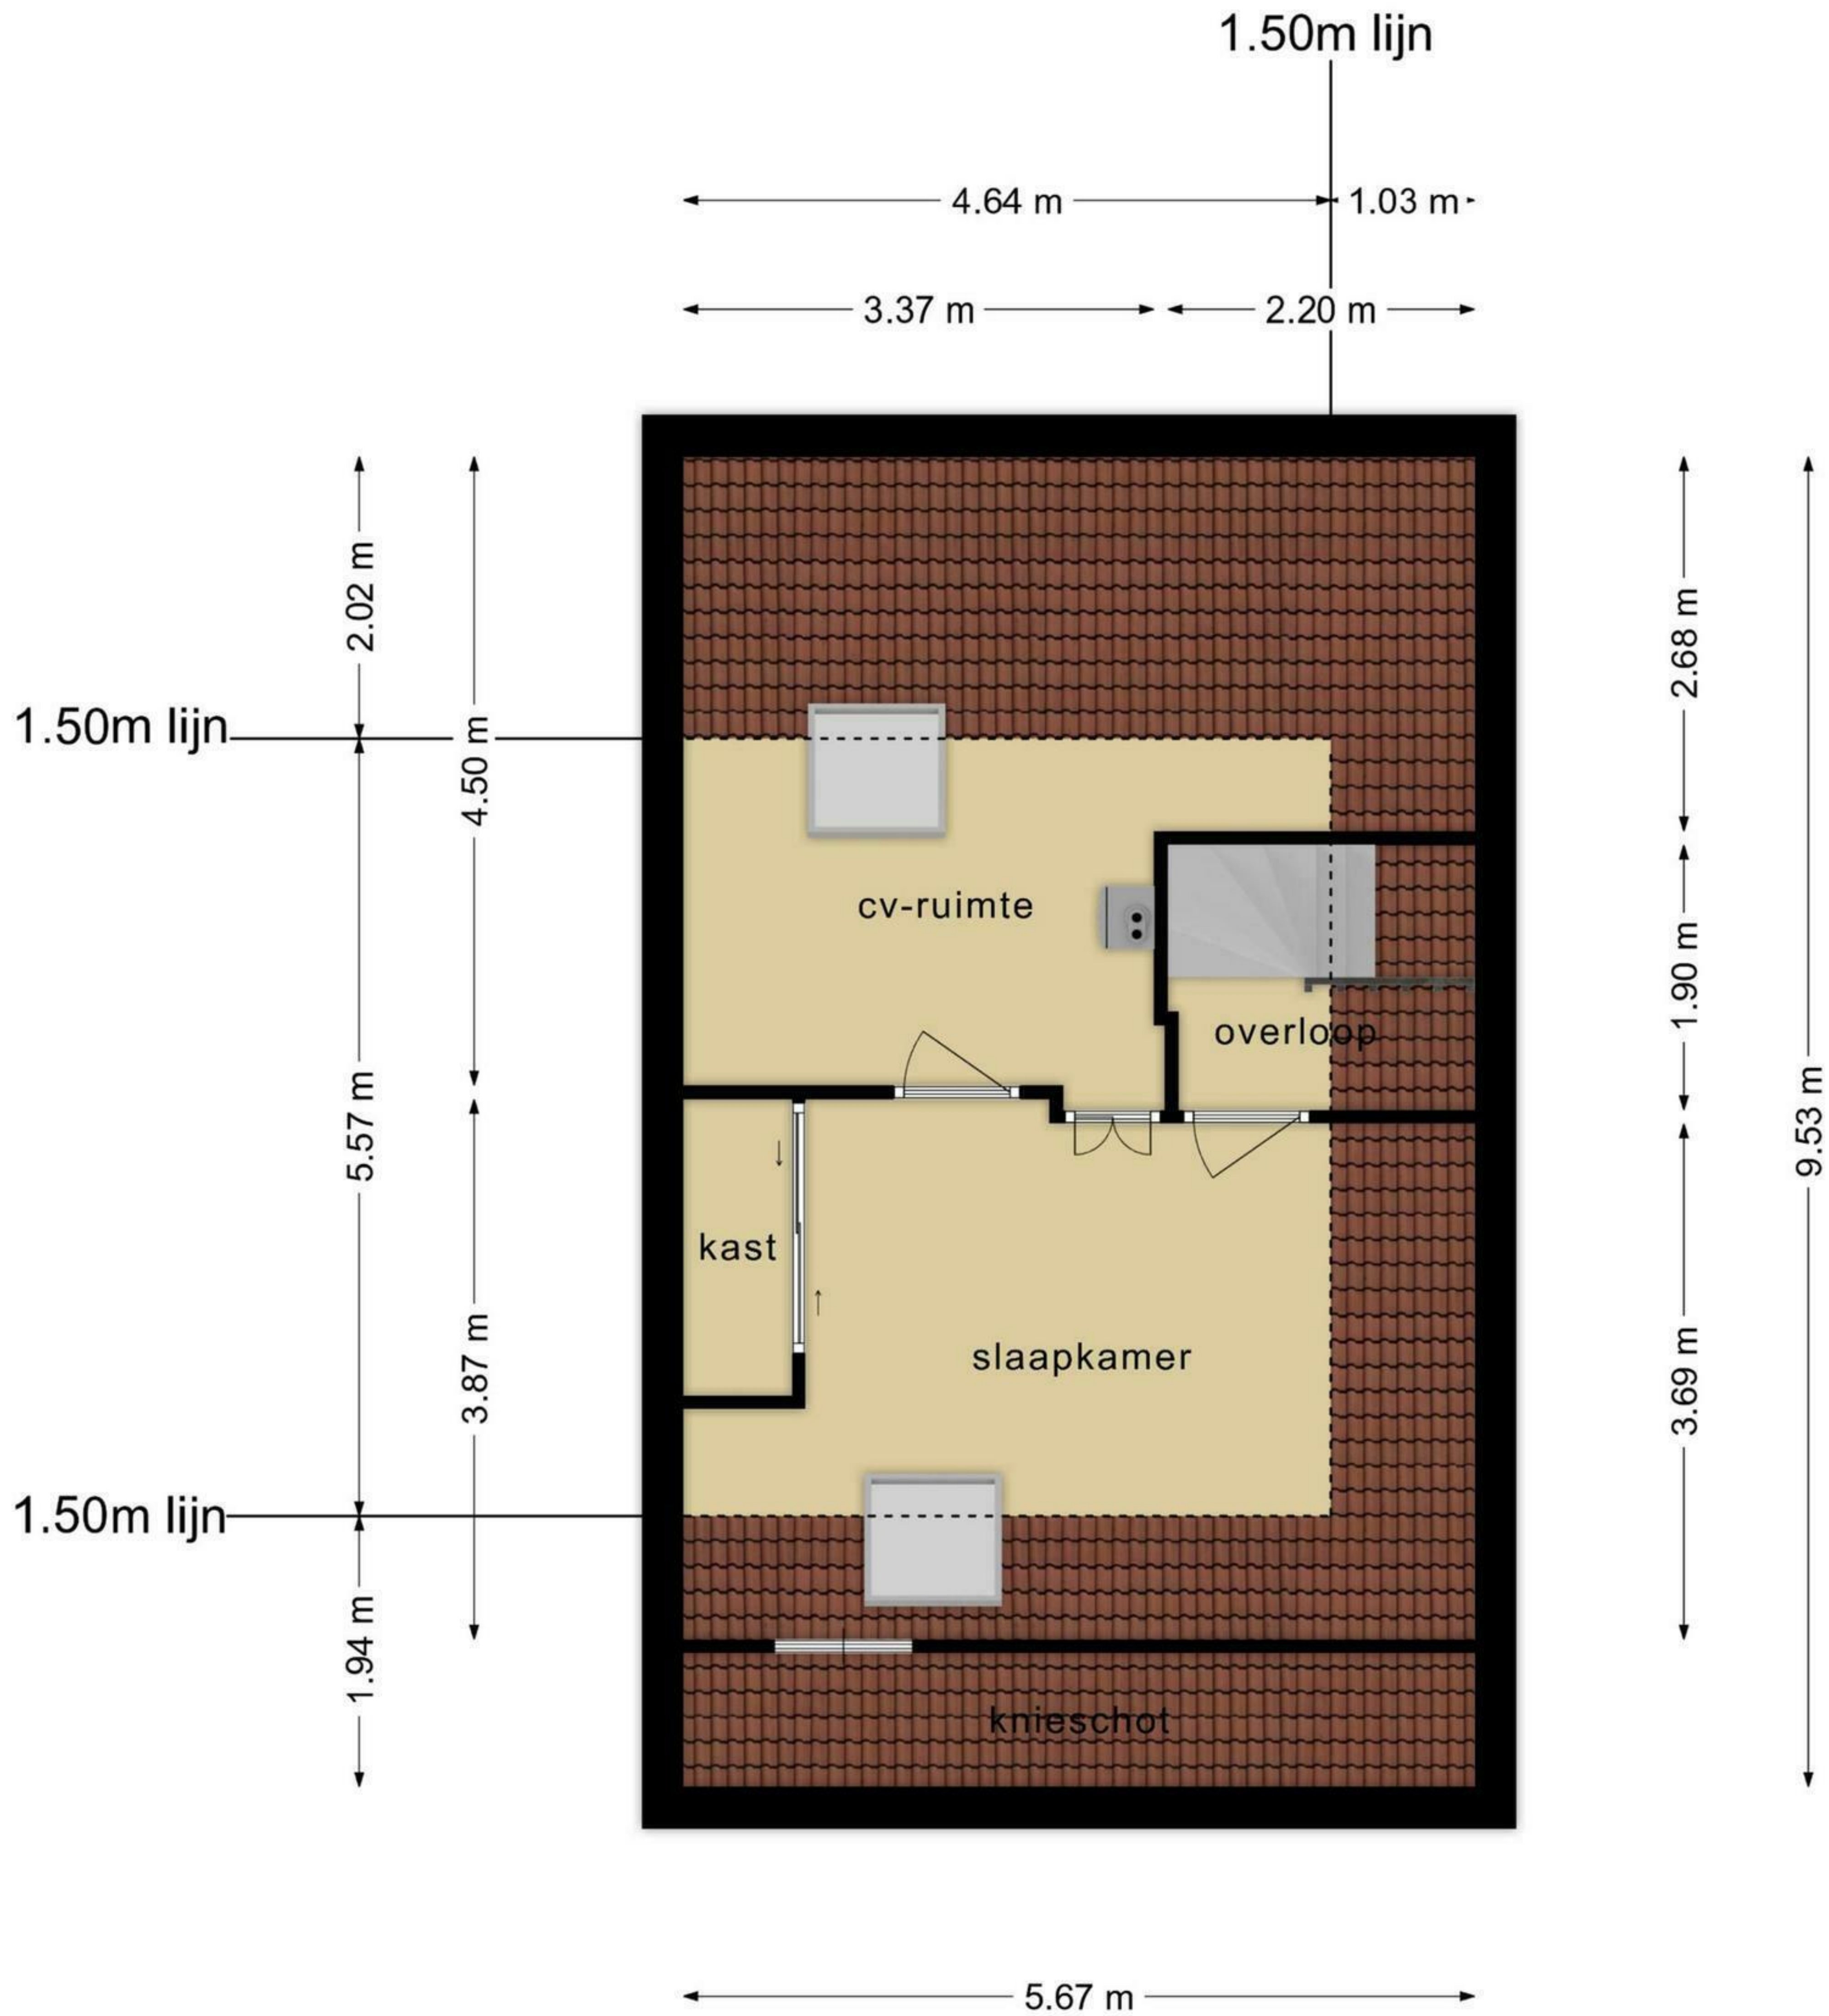

0 5 10 15 20 25m

- 12345 Deze kaart is noordgericht
- 12345 Perceelnummer
- 25 Huisnummer
- Vastgestelde kadastrale grens
- Voorlopige kadastrale grens
- Administratieve kadastrale grens
- Bebouwing

Schaal 1: 500

Kadastrale gemeente Maastricht
 Sectie M
 Perceel 1944

Deze plattegronden zijn opgemaakt voor indicatieve doeleinden. Hieraan kunnen geen rechten worden ontleend.

**Deze plattegronden zijn opgemaakt voor indicatieve doeleinden.
Hieraan kunnen geen rechten worden ontleend.**