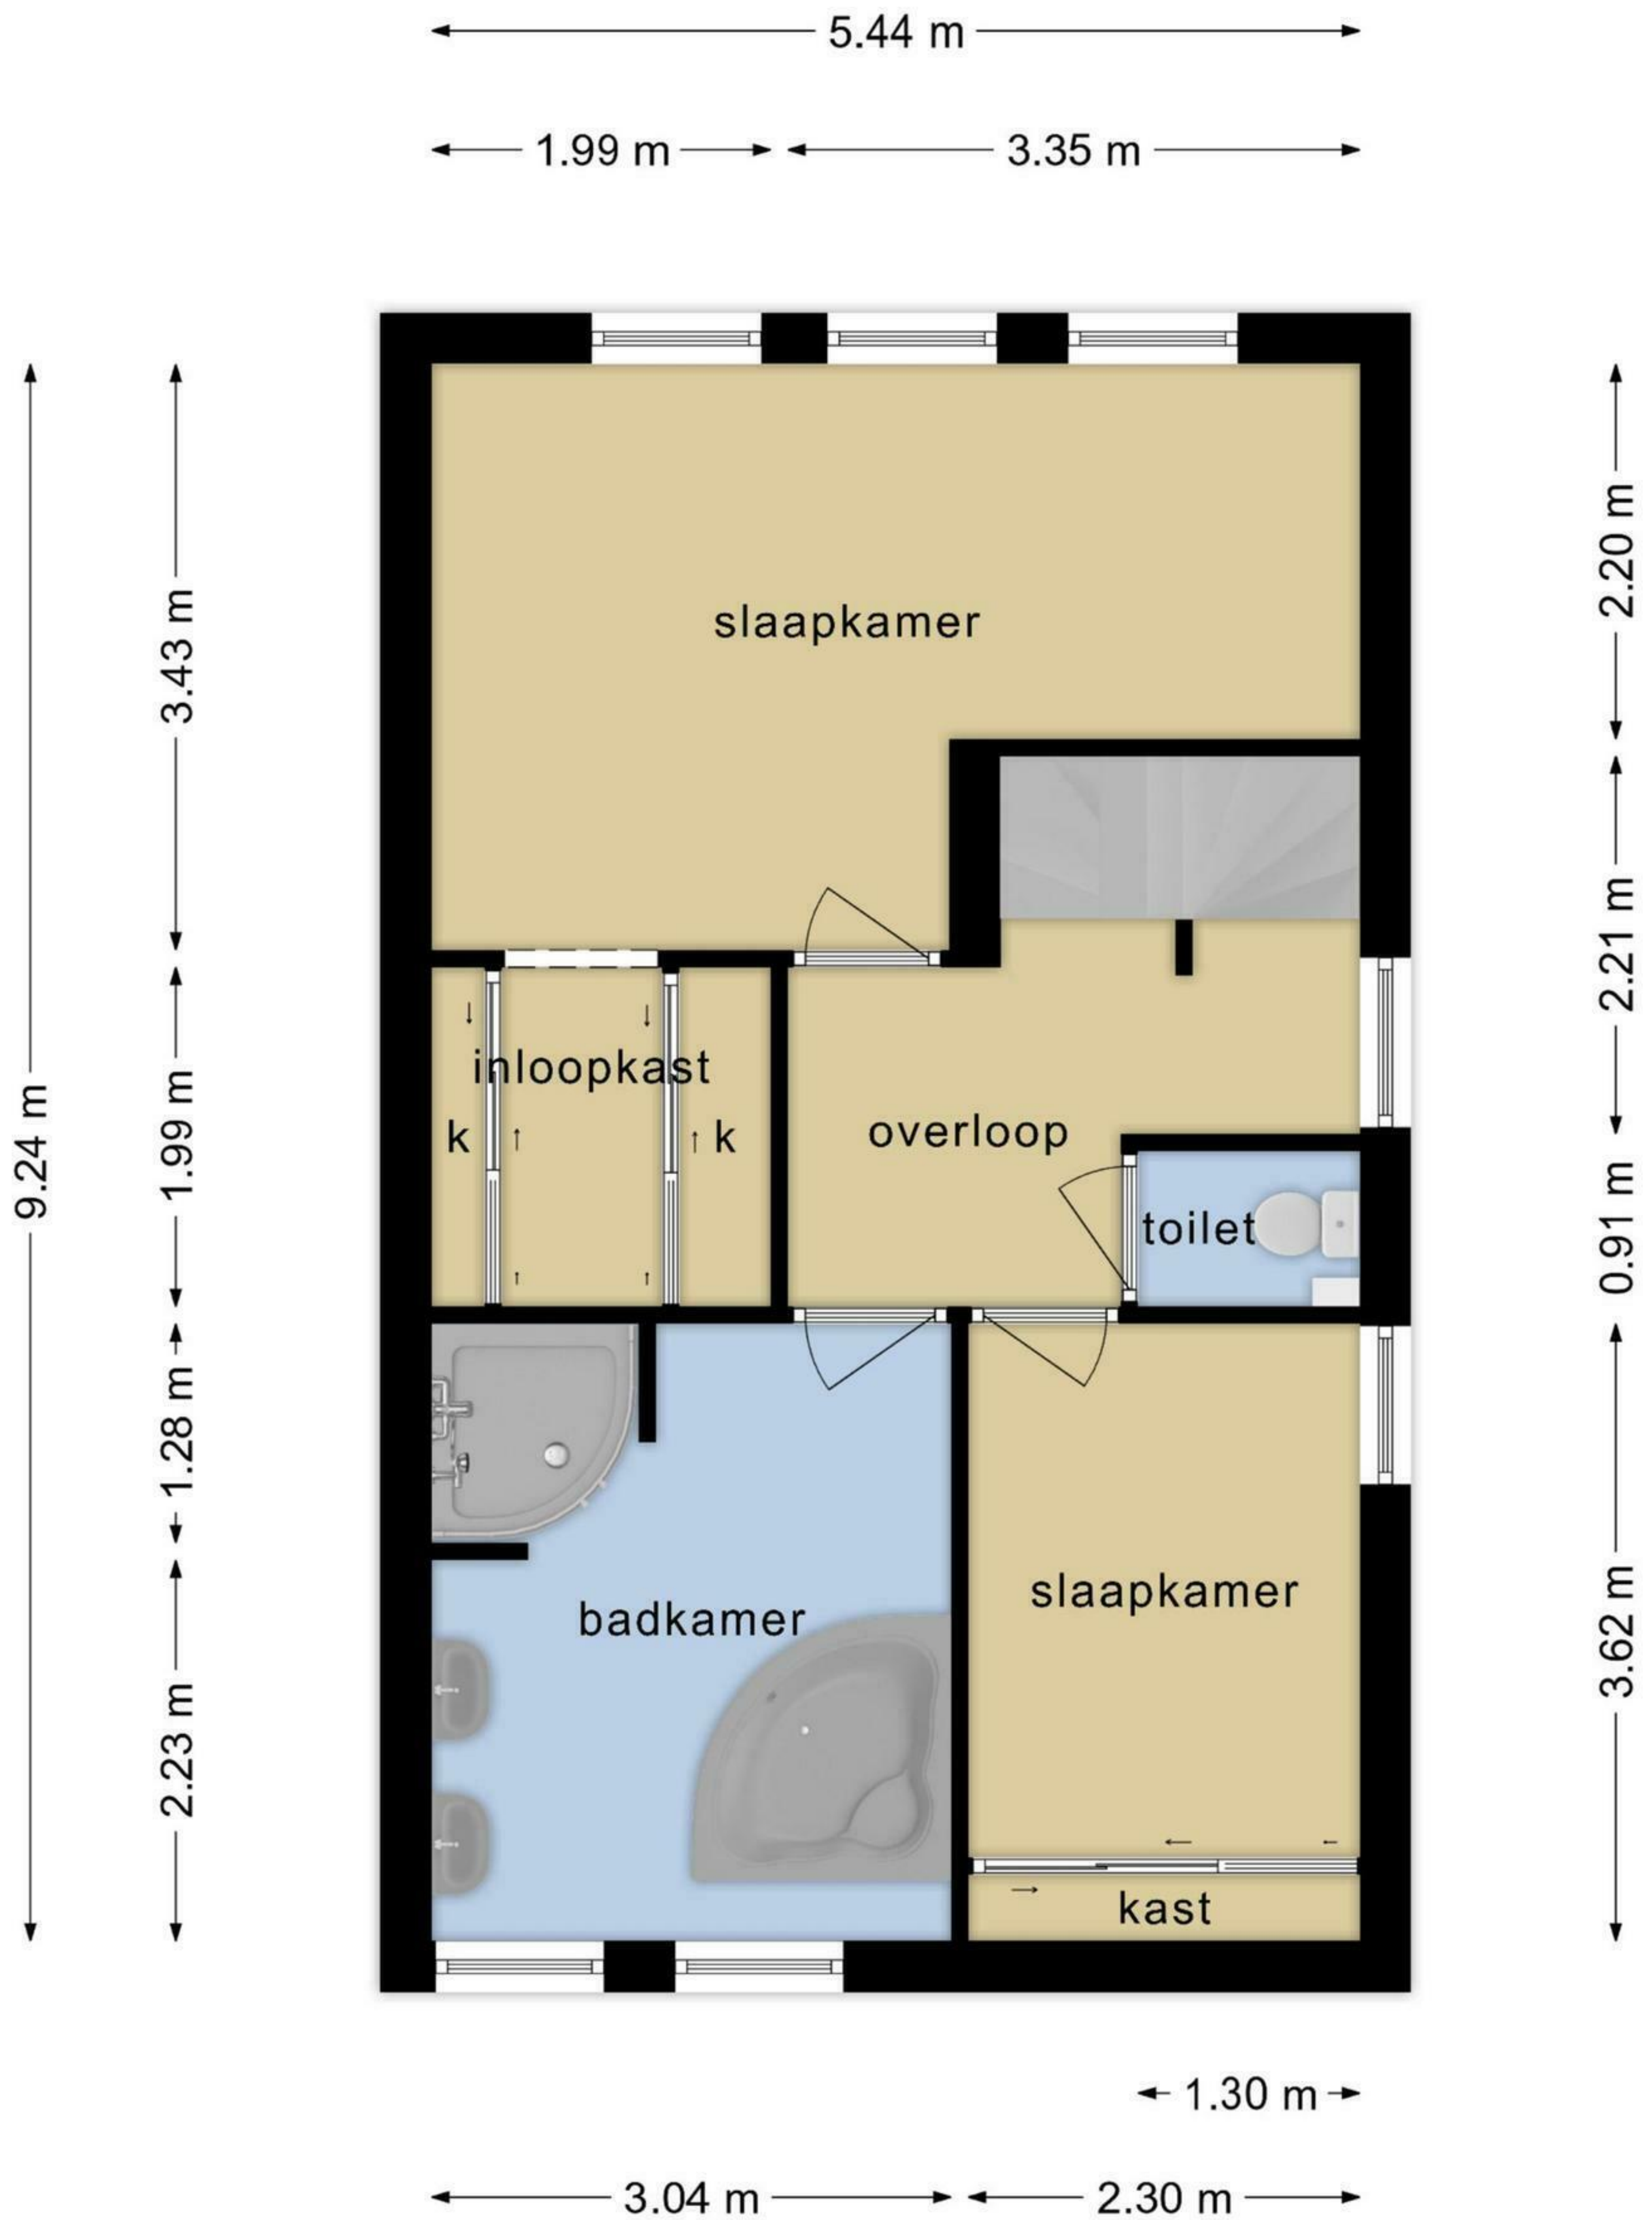

Deze plattegronden zijn opgemaakt voor indicatieve doeleinden. Hieraan kunnen geen rechten worden ontleend.