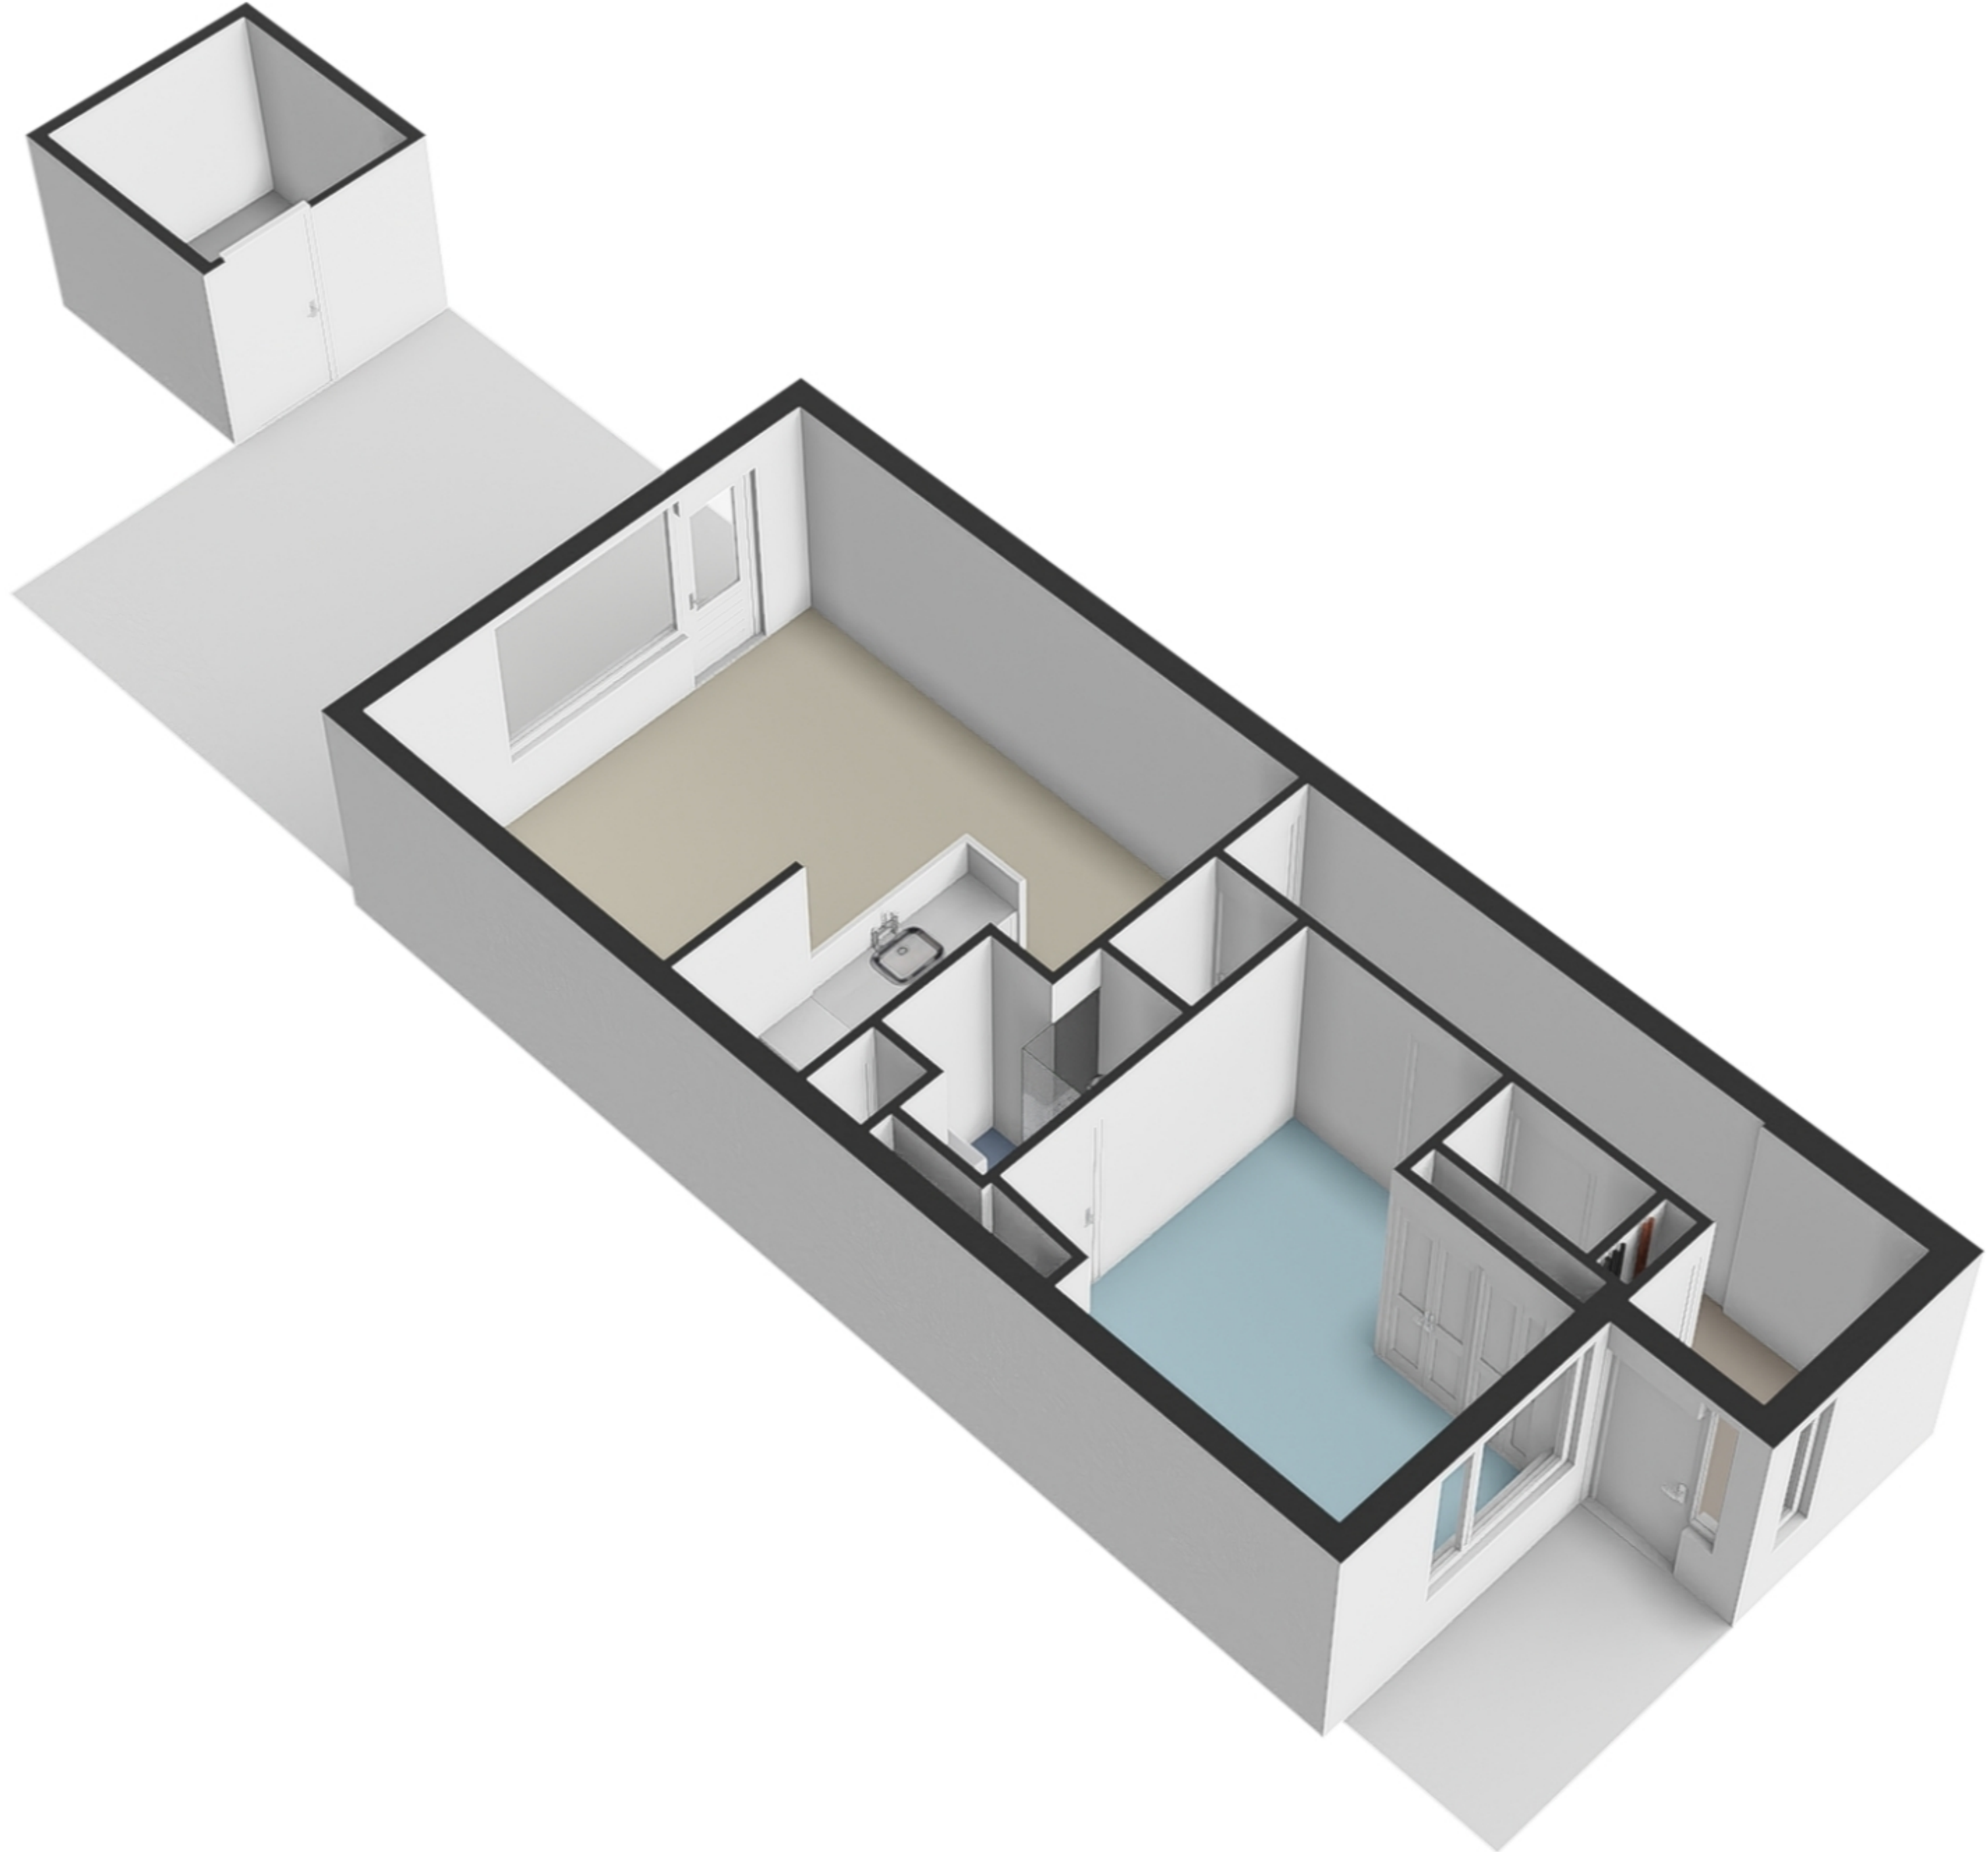

Praam 297 - Amstelveen Appartement

Schaalcontrole

GOEB
5.5 m²
BVO
6.3 m²

h=2,18m

Tuin
Ca 26,2m²