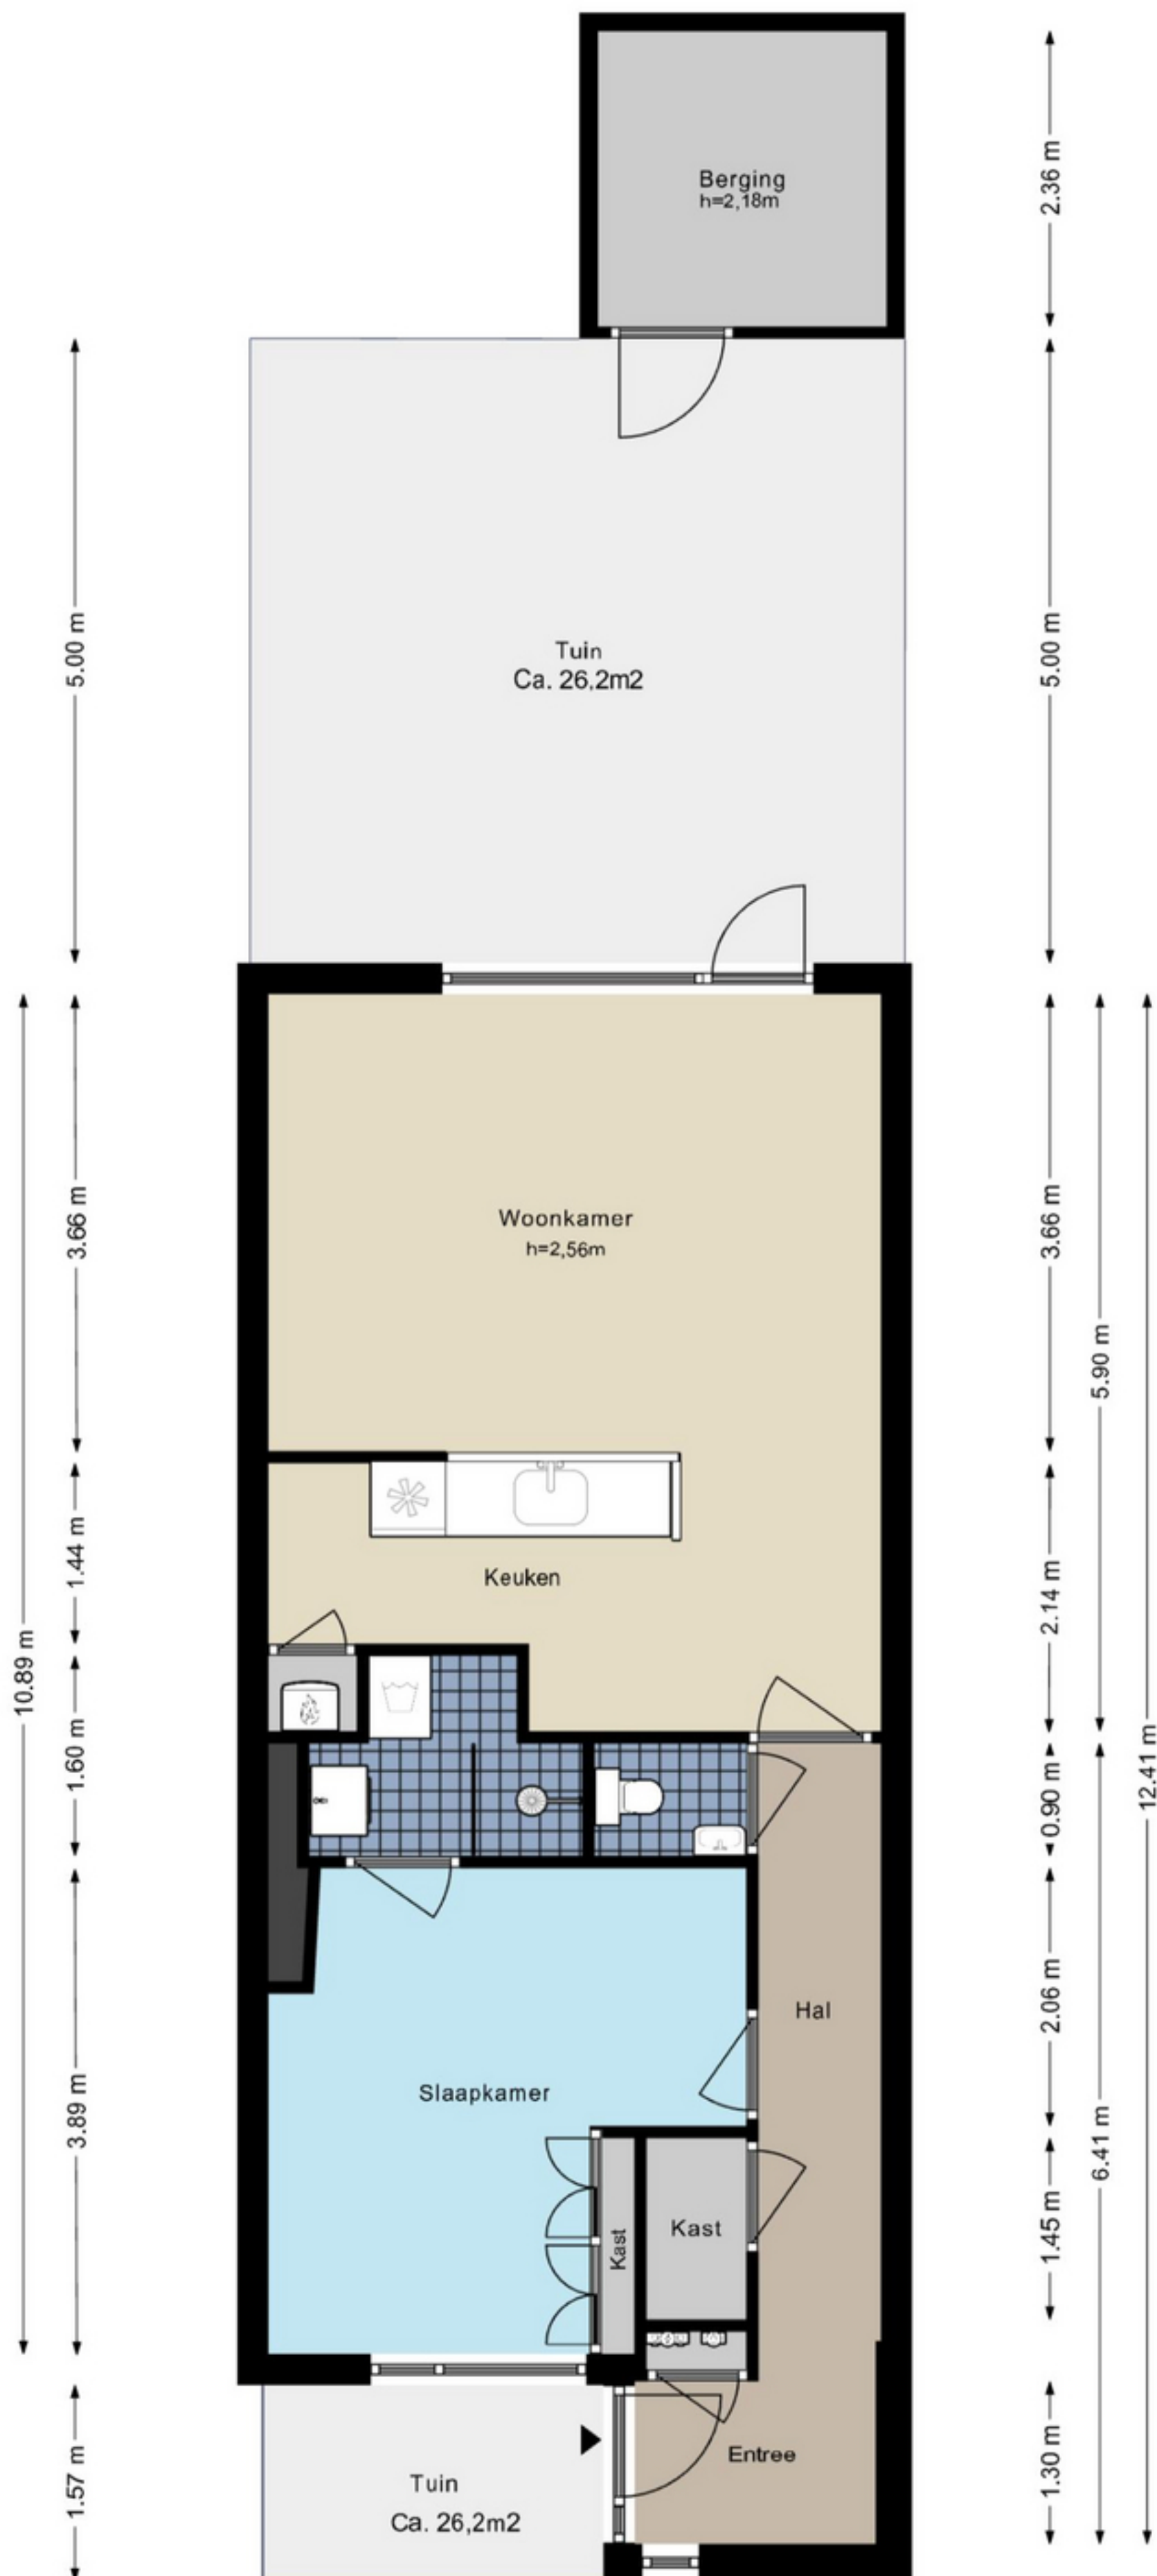

Praam 297 - Amstelveen Appartement

Schaalcontrole

GOEB
5.5 m²
BVO
6.3 m²

h=2,18m

Tuin
Ca 26,2m²