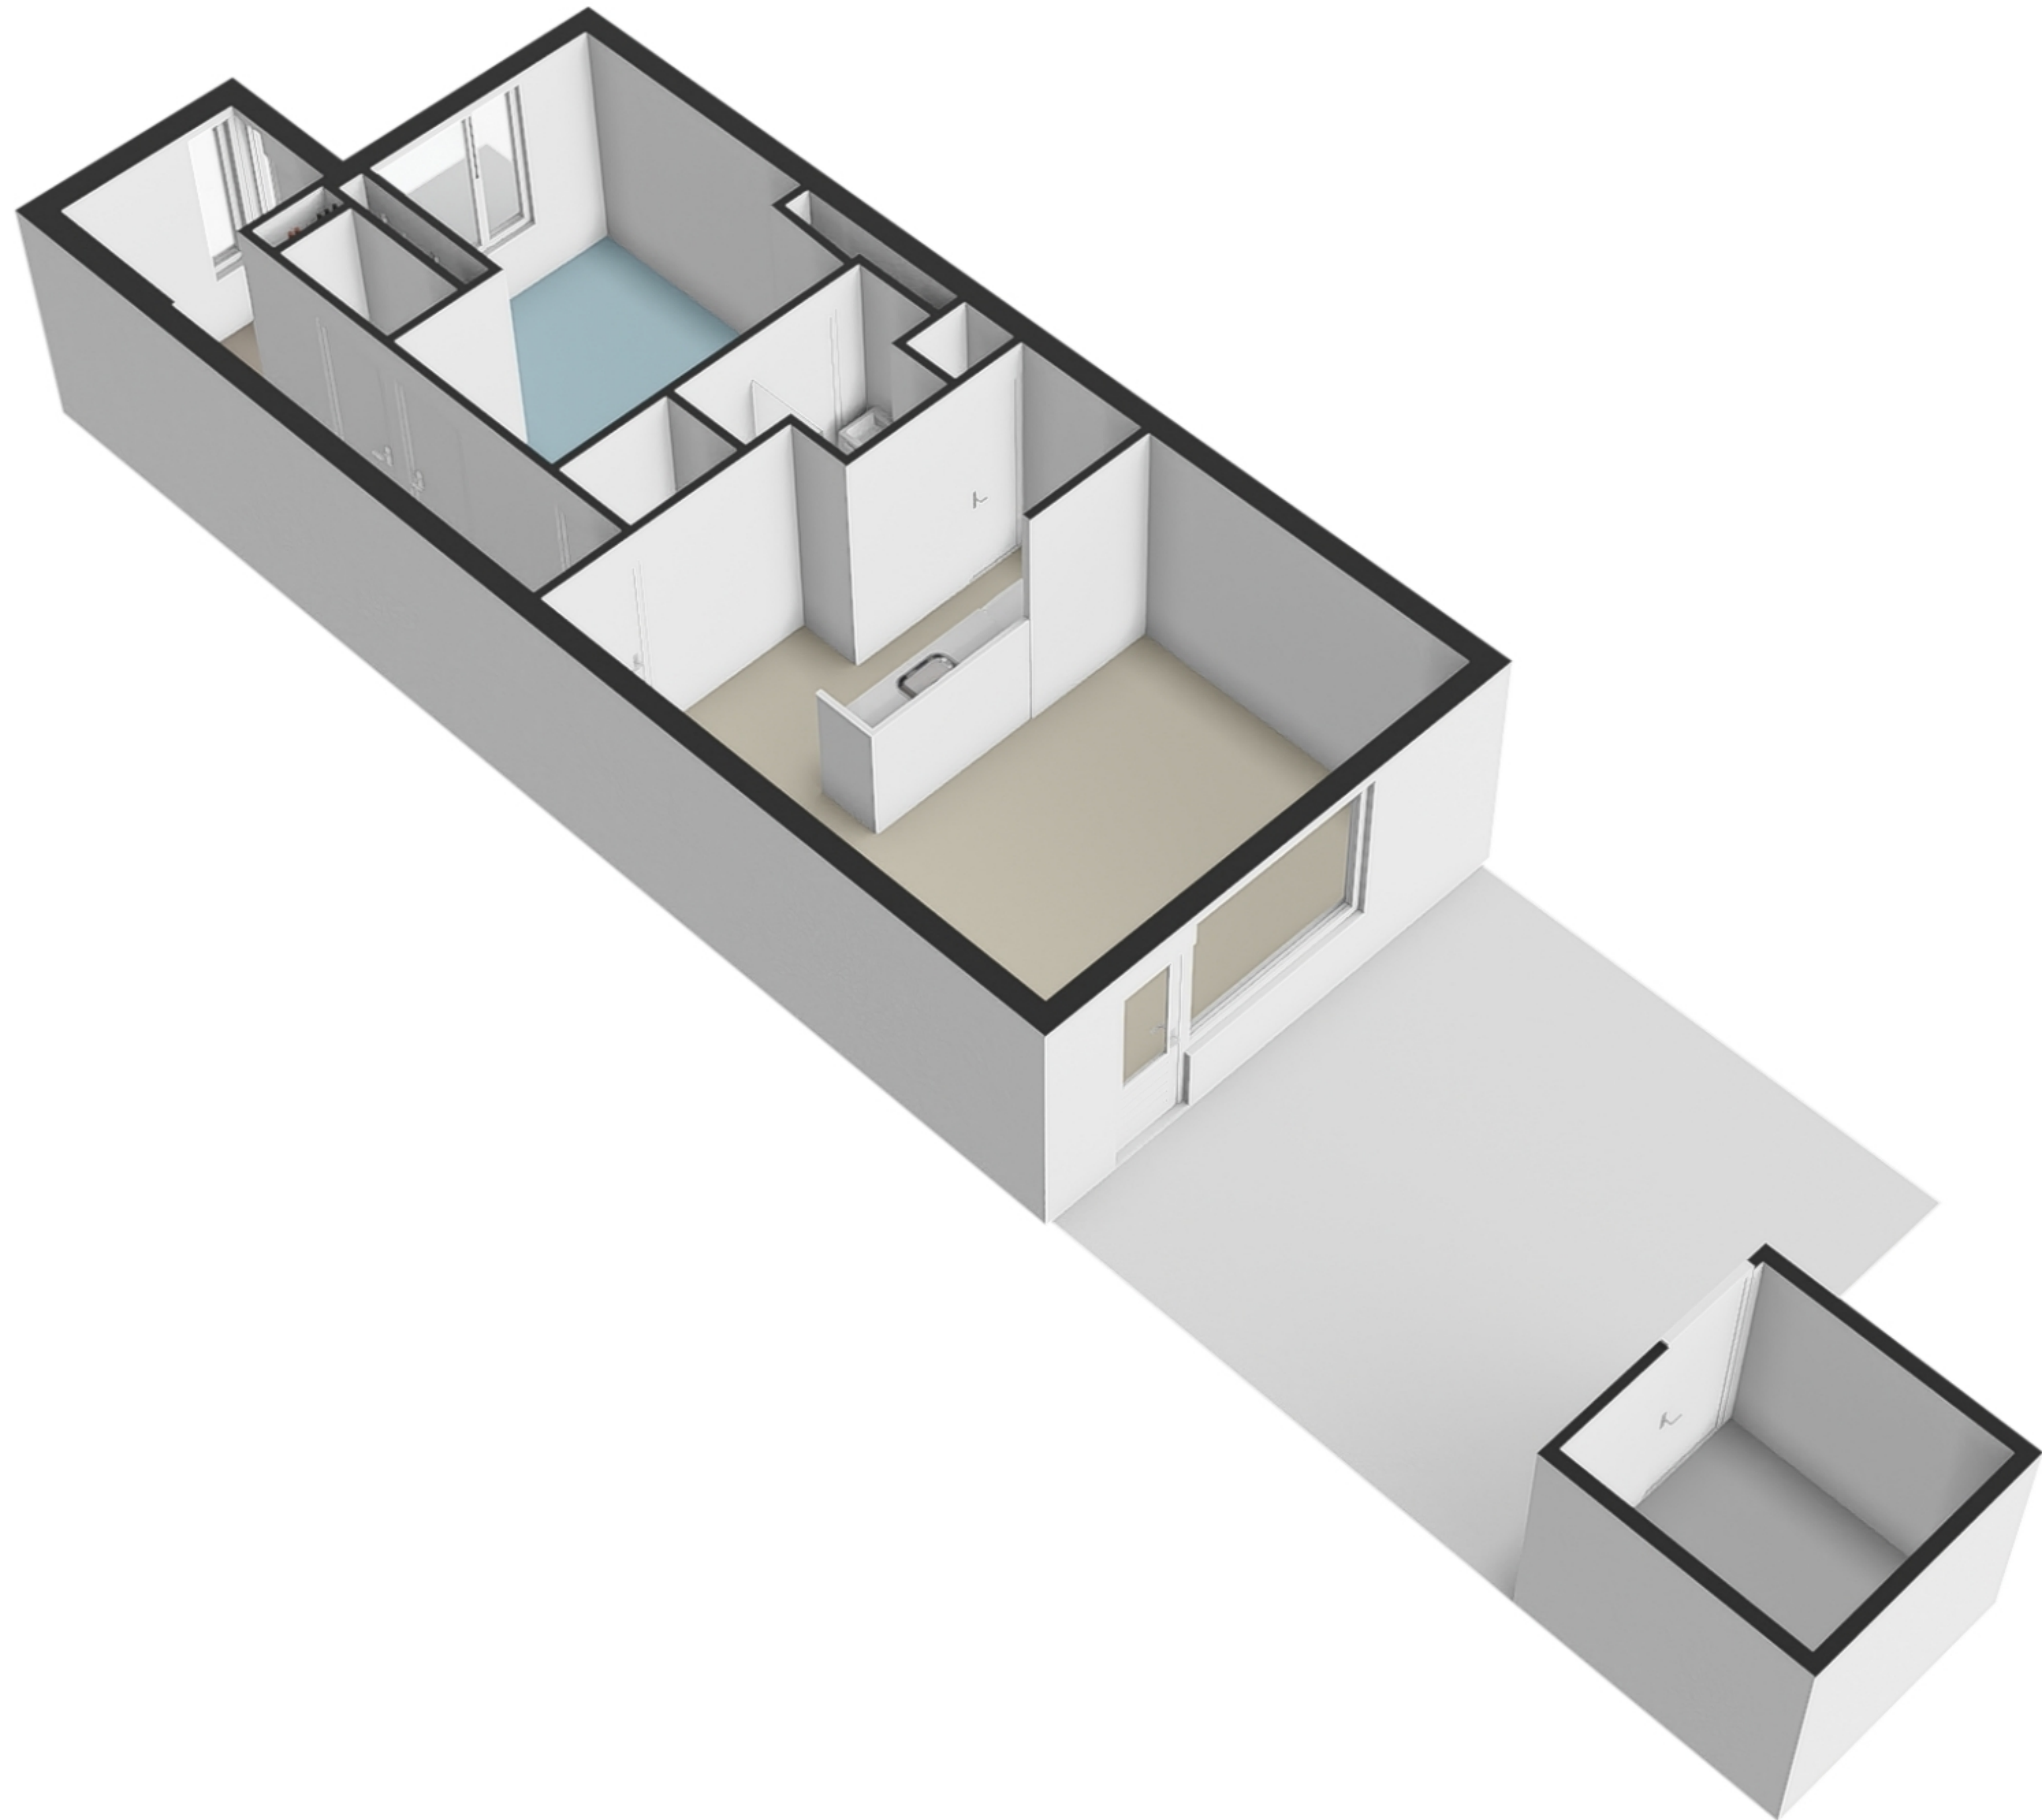

Praam 297 - Amstelveen Appartement

Schaalcontrole

GOEB
5.5 m²
BVO
6.3 m²

h=2,18m

Tuin
Ca 26,2m²