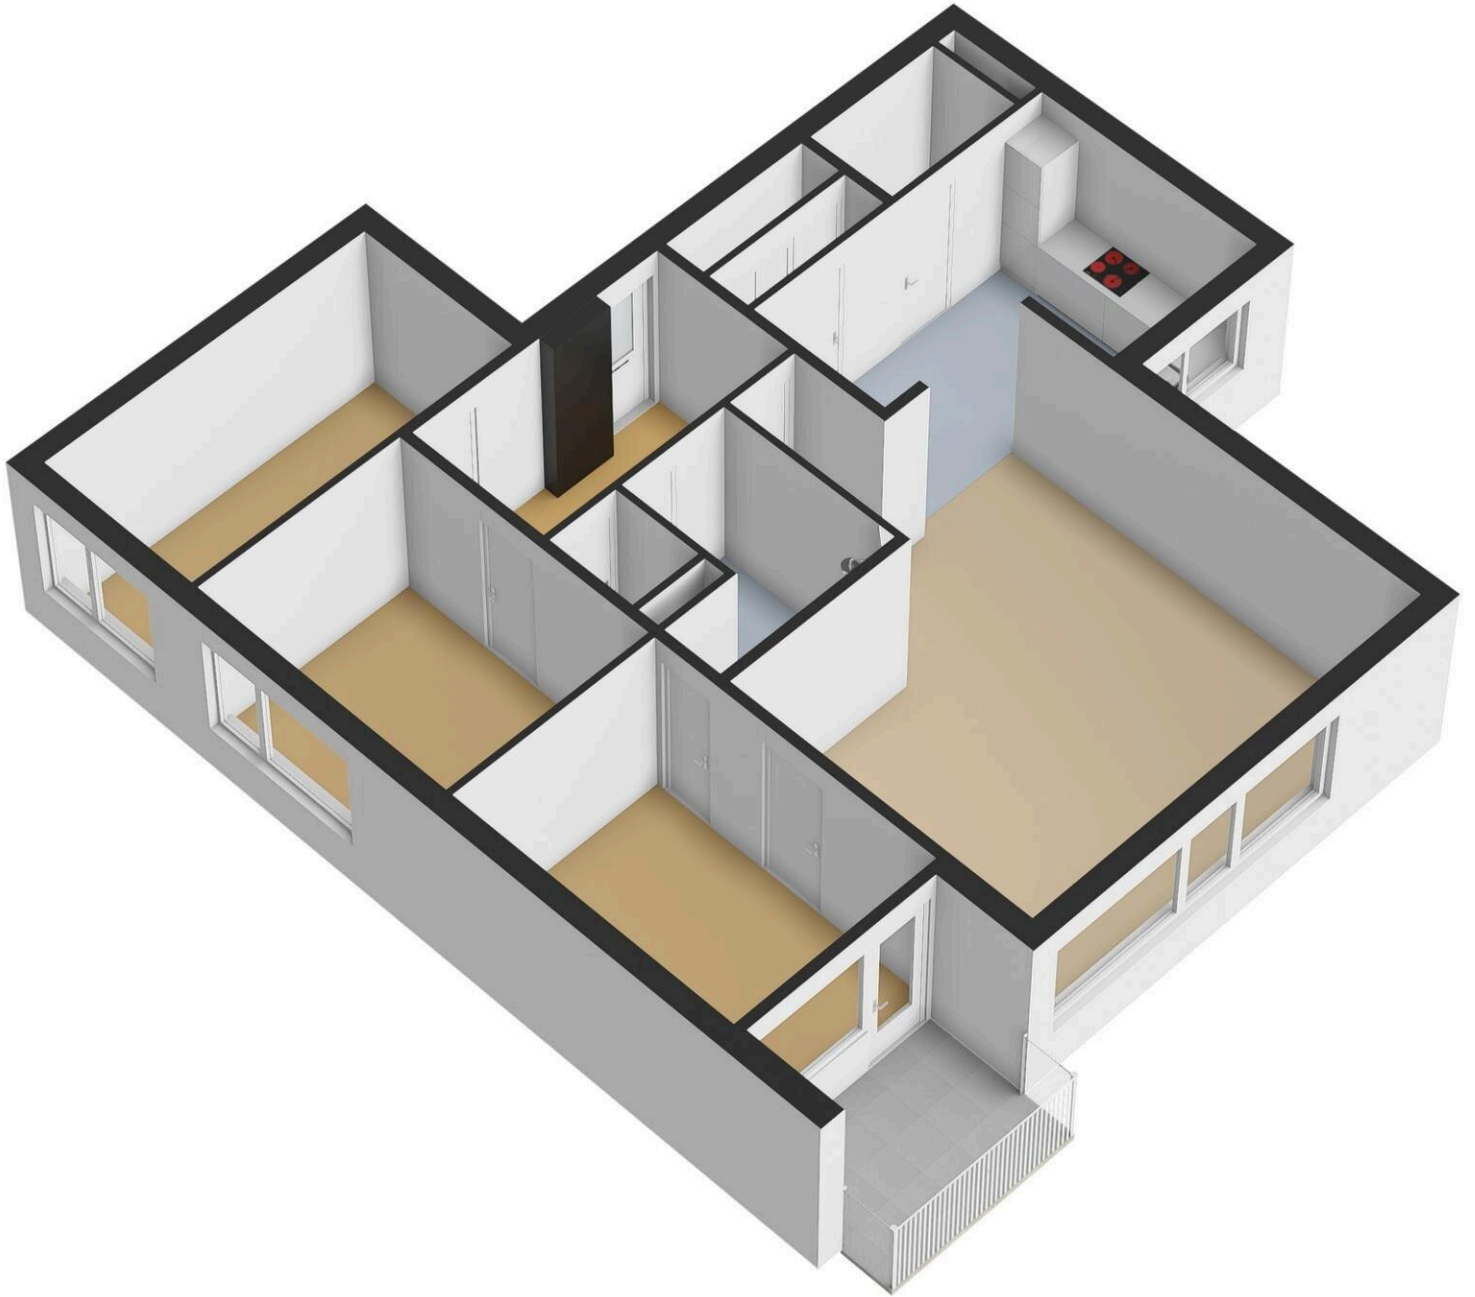

Appartement