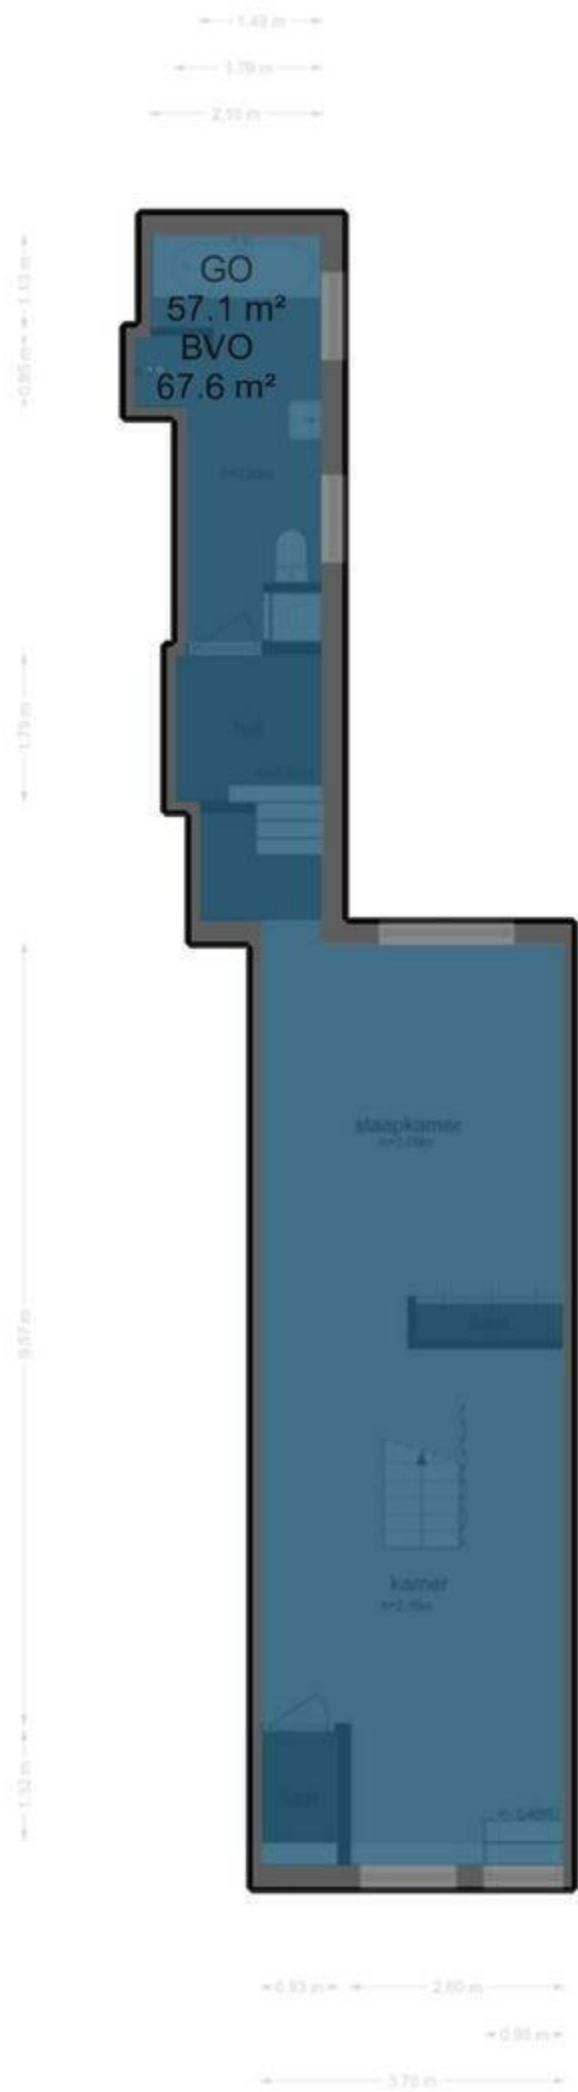

Prinsengracht 355A - Amsterdam
Eerste Verdieping

Prinsengracht 355A - Amsterdam
Begane Grond

De plattegronden zijn geproduceerd voor promotionele doeleinden en ter indicatie.
Aan de plattegronden kunnen geen rechten worden ontleend.
©www.woningvisueel.nl

Prinsengracht 355A - Amsterdam
Berging

← 1.54 m →

De plattegronden zijn geproduceerd voor promotionele doeleinden en ter indicatie.
Aan de plattegronden kunnen geen rechten worden ontleend.
©www.woningvisueel.nl

GOEB
 3.0 m²
 BVO
 4.7 m²