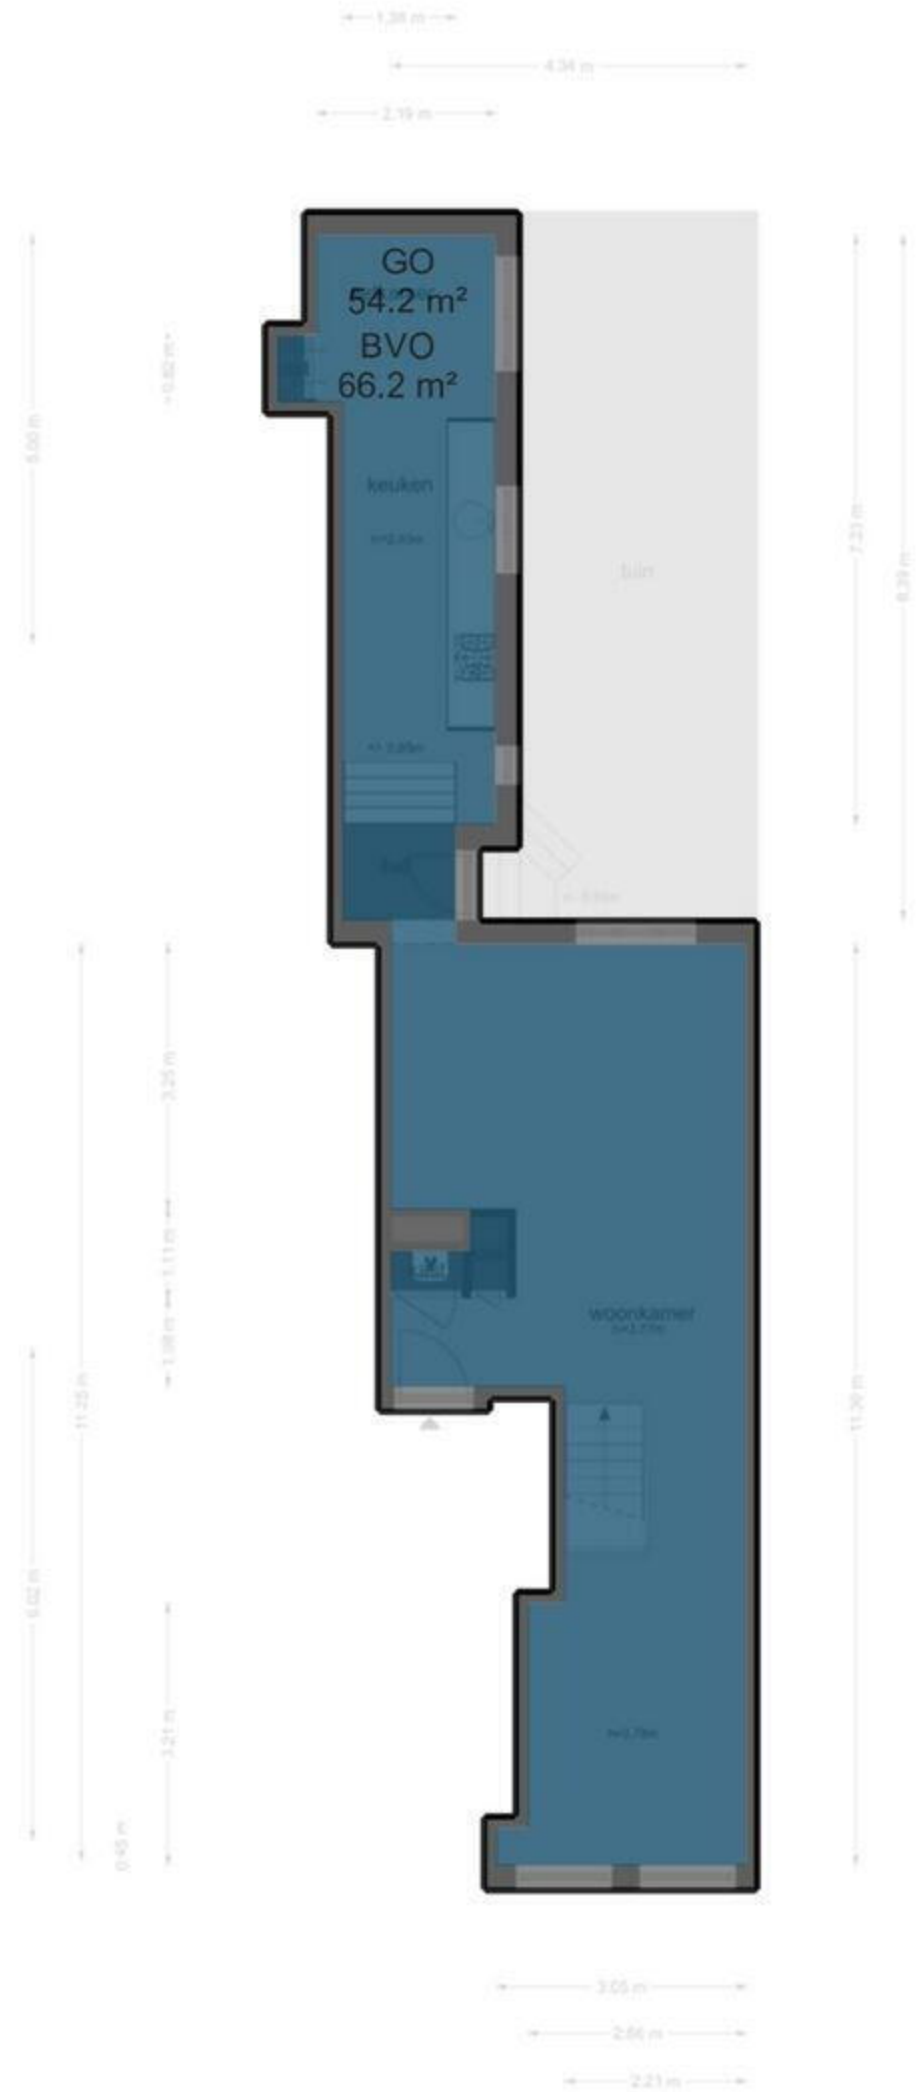

Prinsengracht 355A - Amsterdam
Eerste Verdieping

Prinsengracht 355A - Amsterdam
Begane Grond

De plattegronden zijn geproduceerd voor promotionele doeleinden en ter indicatie.
Aan de plattegronden kunnen geen rechten worden ontleend.
©www.woningvisueel.nl

Prinsengracht 355A - Amsterdam
Berging

← 1.54 m →

De plattegronden zijn geproduceerd voor promotionele doeleinden en ter indicatie.
Aan de plattegronden kunnen geen rechten worden ontleend.
©www.woningvisueel.nl

GOEB
 3.0 m²
 BVO
 4.7 m²