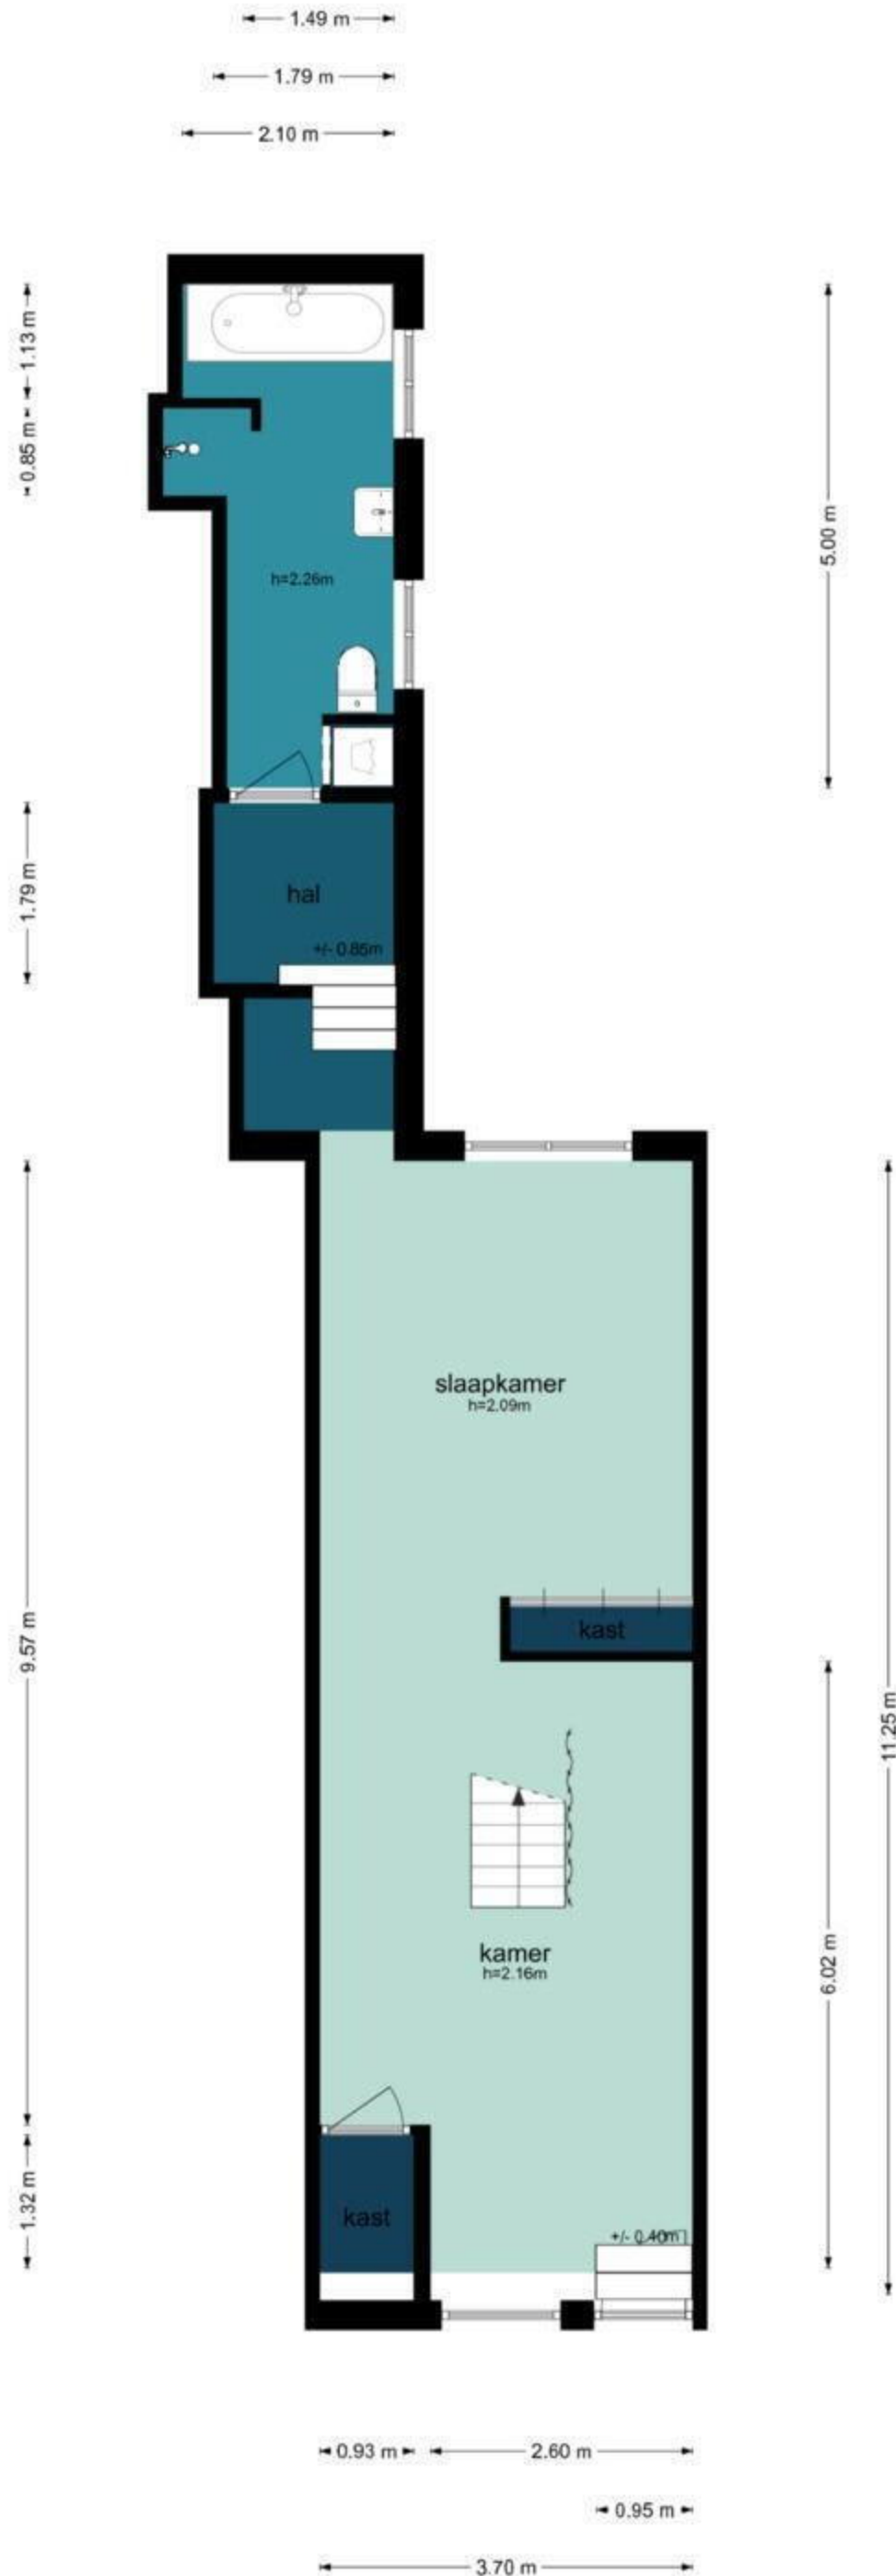

Prinsengracht 355A - Amsterdam
Eerste Verdieping

Prinsengracht 355A - Amsterdam
Begane Grond

De plattegronden zijn geproduceerd voor promotionele doeleinden en ter indicatie.
Aan de plattegronden kunnen geen rechten worden ontleend.
©www.woningvisueel.nl

Prinsengracht 355A - Amsterdam
Berging

← 1.54 m →

De plattegronden zijn geproduceerd voor promotionele doeleinden en ter indicatie.
Aan de plattegronden kunnen geen rechten worden ontleend.
©www.woningvisueel.nl

GOEB
 3.0 m²
 BVO
 4.7 m²