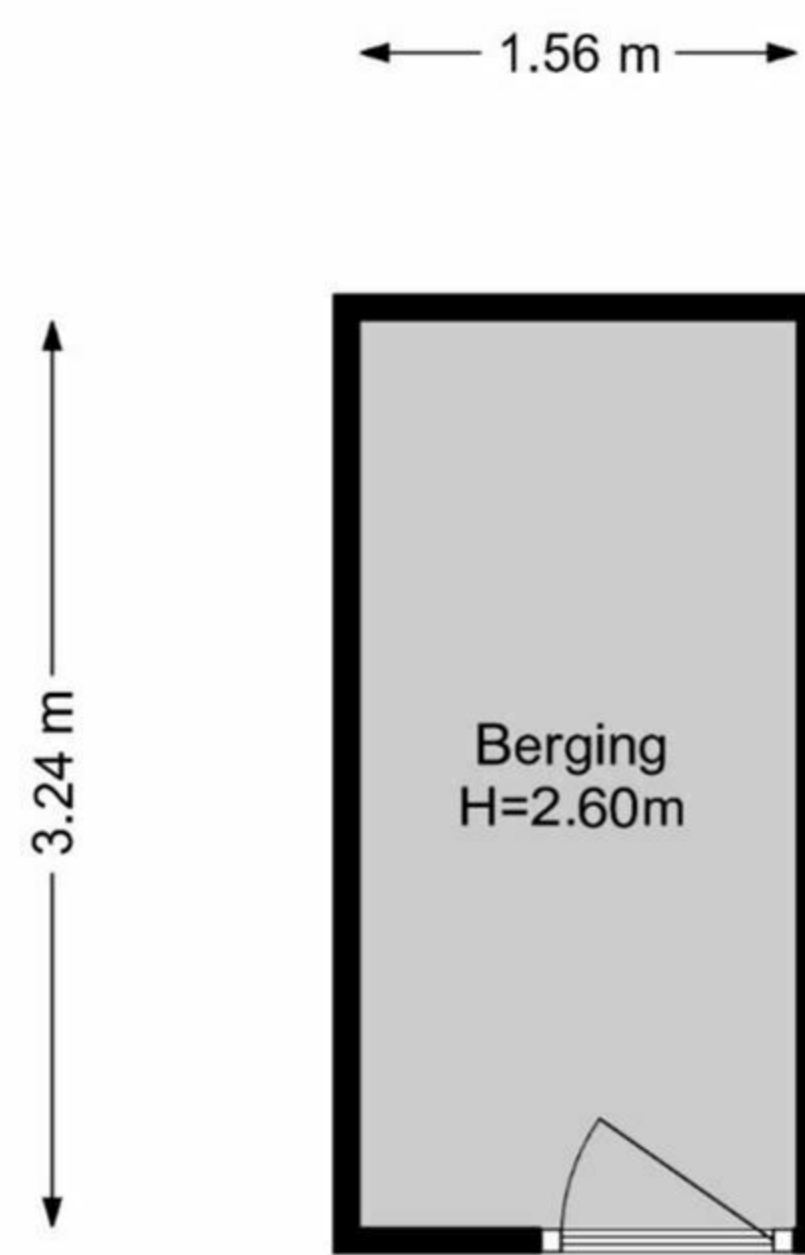

Prinses Beatrixlaan 805 | Rijswijk Berging

De plattegronden zijn geproduceerd voor promotionele doeleinden en ter indicatie.
Aan de plattegronden kunnen geen rechten worden ontleend.
www.woonkeur365.nl