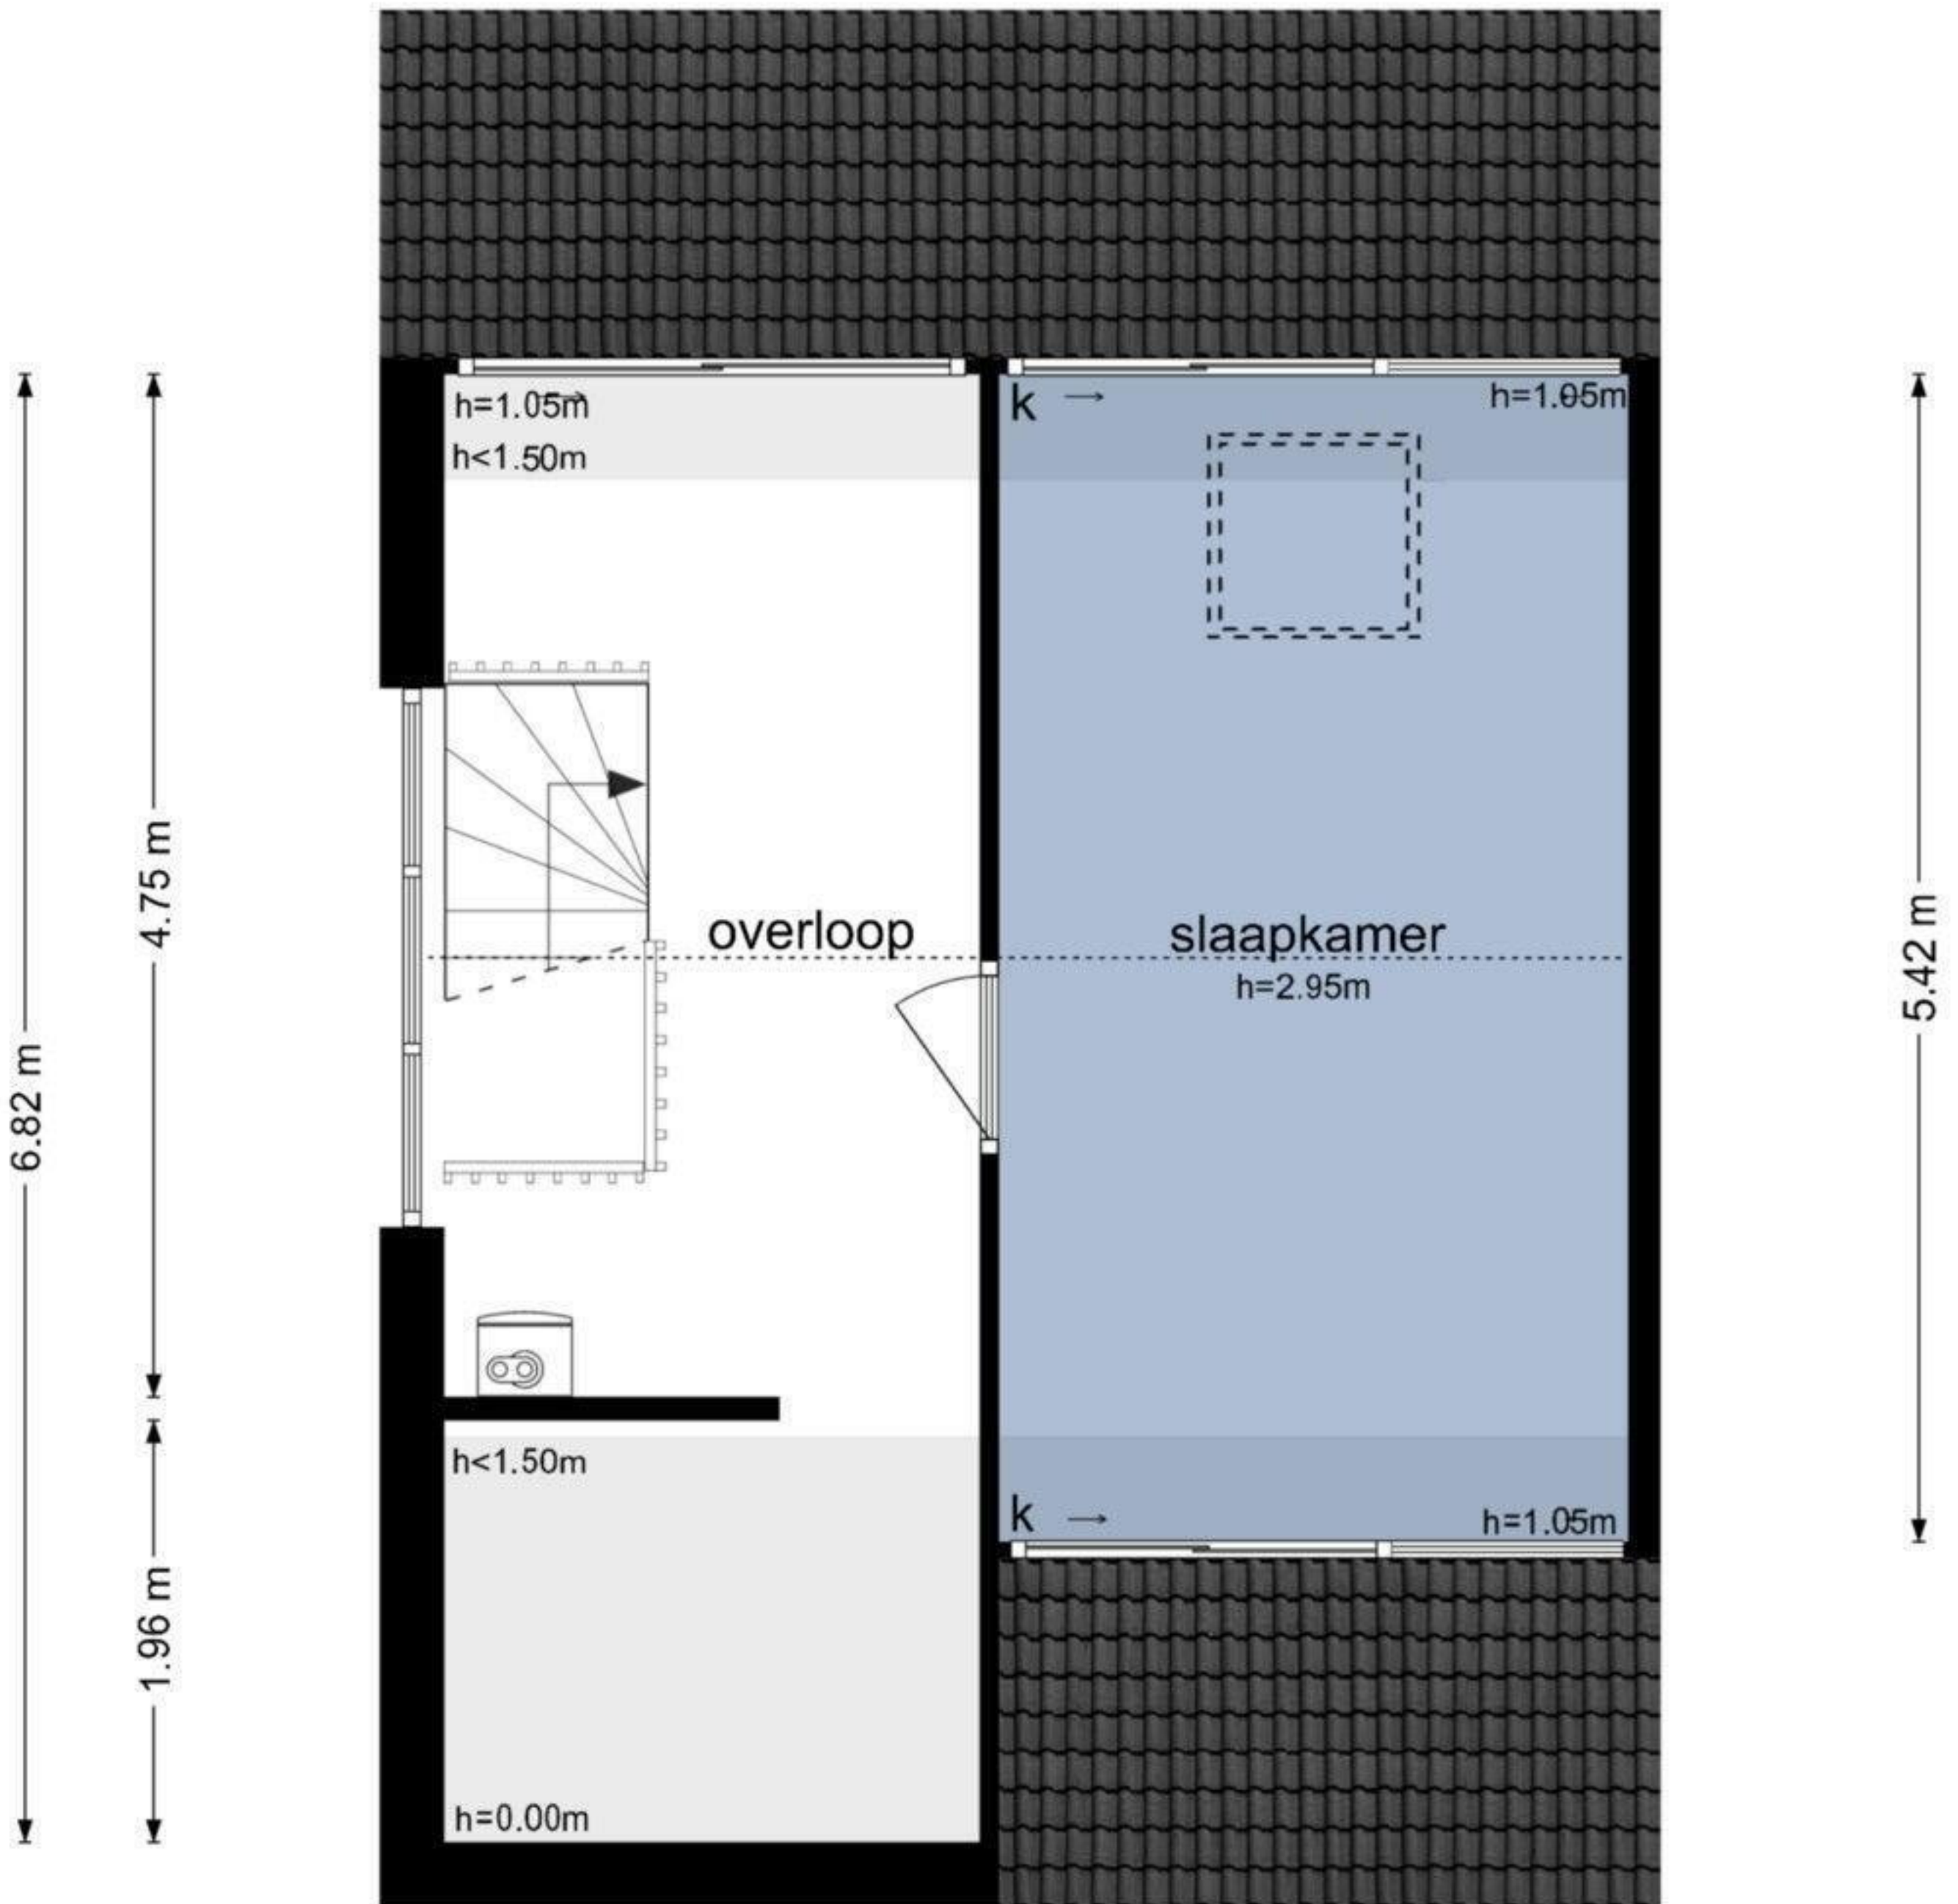

Prinses Margrietstraat 4 - Silvolde
Begane Grond

De plattegronden zijn geproduceerd voor promotionele doeleinden en ter indicatie.
Aan de plattegronden kunnen geen rechten worden ontleend
© www.objectenco.nl

Prinses Margrietstraat 4 - Silvolde Eerste Verdieping

De plattegronden zijn geproduceerd voor promotionele doeleinden en ter indicatie.
Aan de plattegronden kunnen geen rechten worden ontleend
© www.objectenco.nl

Prinses Margrietstraat 4 - Silvolde Tweede Verdieping

2.49 m 2.92 m

2.49 m 2.92 m

5.50 m

De plattegronden zijn geproduceerd voor promotionele doeleinden en ter indicatie.
Aan de plattegronden kunnen geen rechten worden ontleend
© www.objectenco.nl