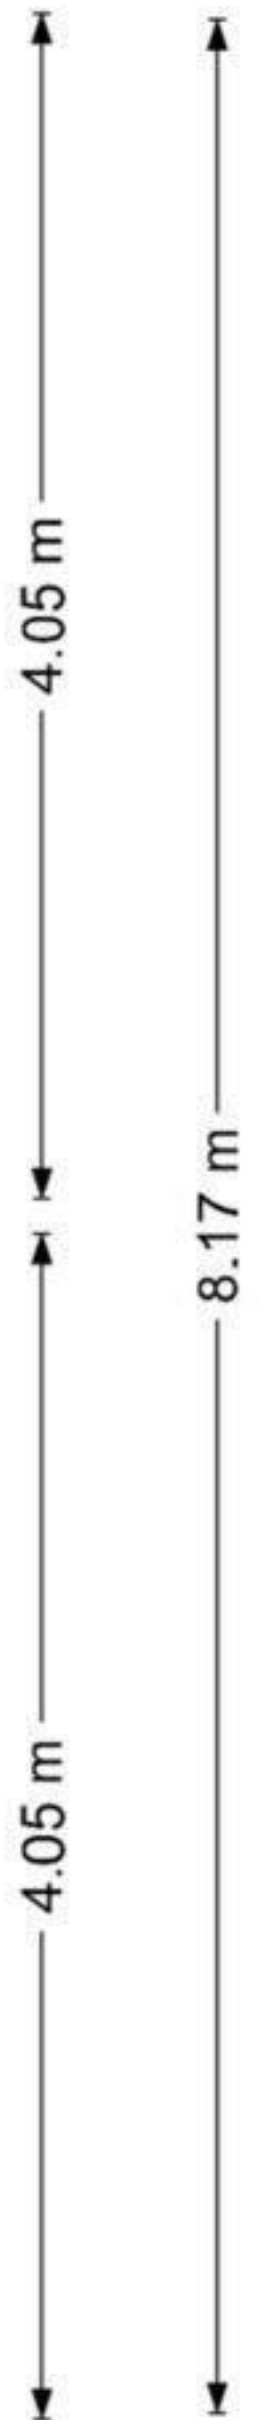

Prinses Margrietstraat 4 - Silvolde
Begane Grond

De plattegronden zijn geproduceerd voor promotionele doeleinden en ter indicatie.
Aan de plattegronden kunnen geen rechten worden ontleend
© www.objectenco.nl

Prinses Margrietstraat 4 - Silvolde Eerste Verdieping

De plattegronden zijn geproduceerd voor promotionele doeleinden en ter indicatie.
Aan de plattegronden kunnen geen rechten worden ontleend
© www.objectenco.nl

Prinses Margrietstraat 4 - Silvolde Tweede Verdieping

2.49 m 2.92 m

2.49 m 2.92 m

5.50 m

De plattegronden zijn geproduceerd voor promotionele doeleinden en ter indicatie.
Aan de plattegronden kunnen geen rechten worden ontleend
© www.objectenco.nl