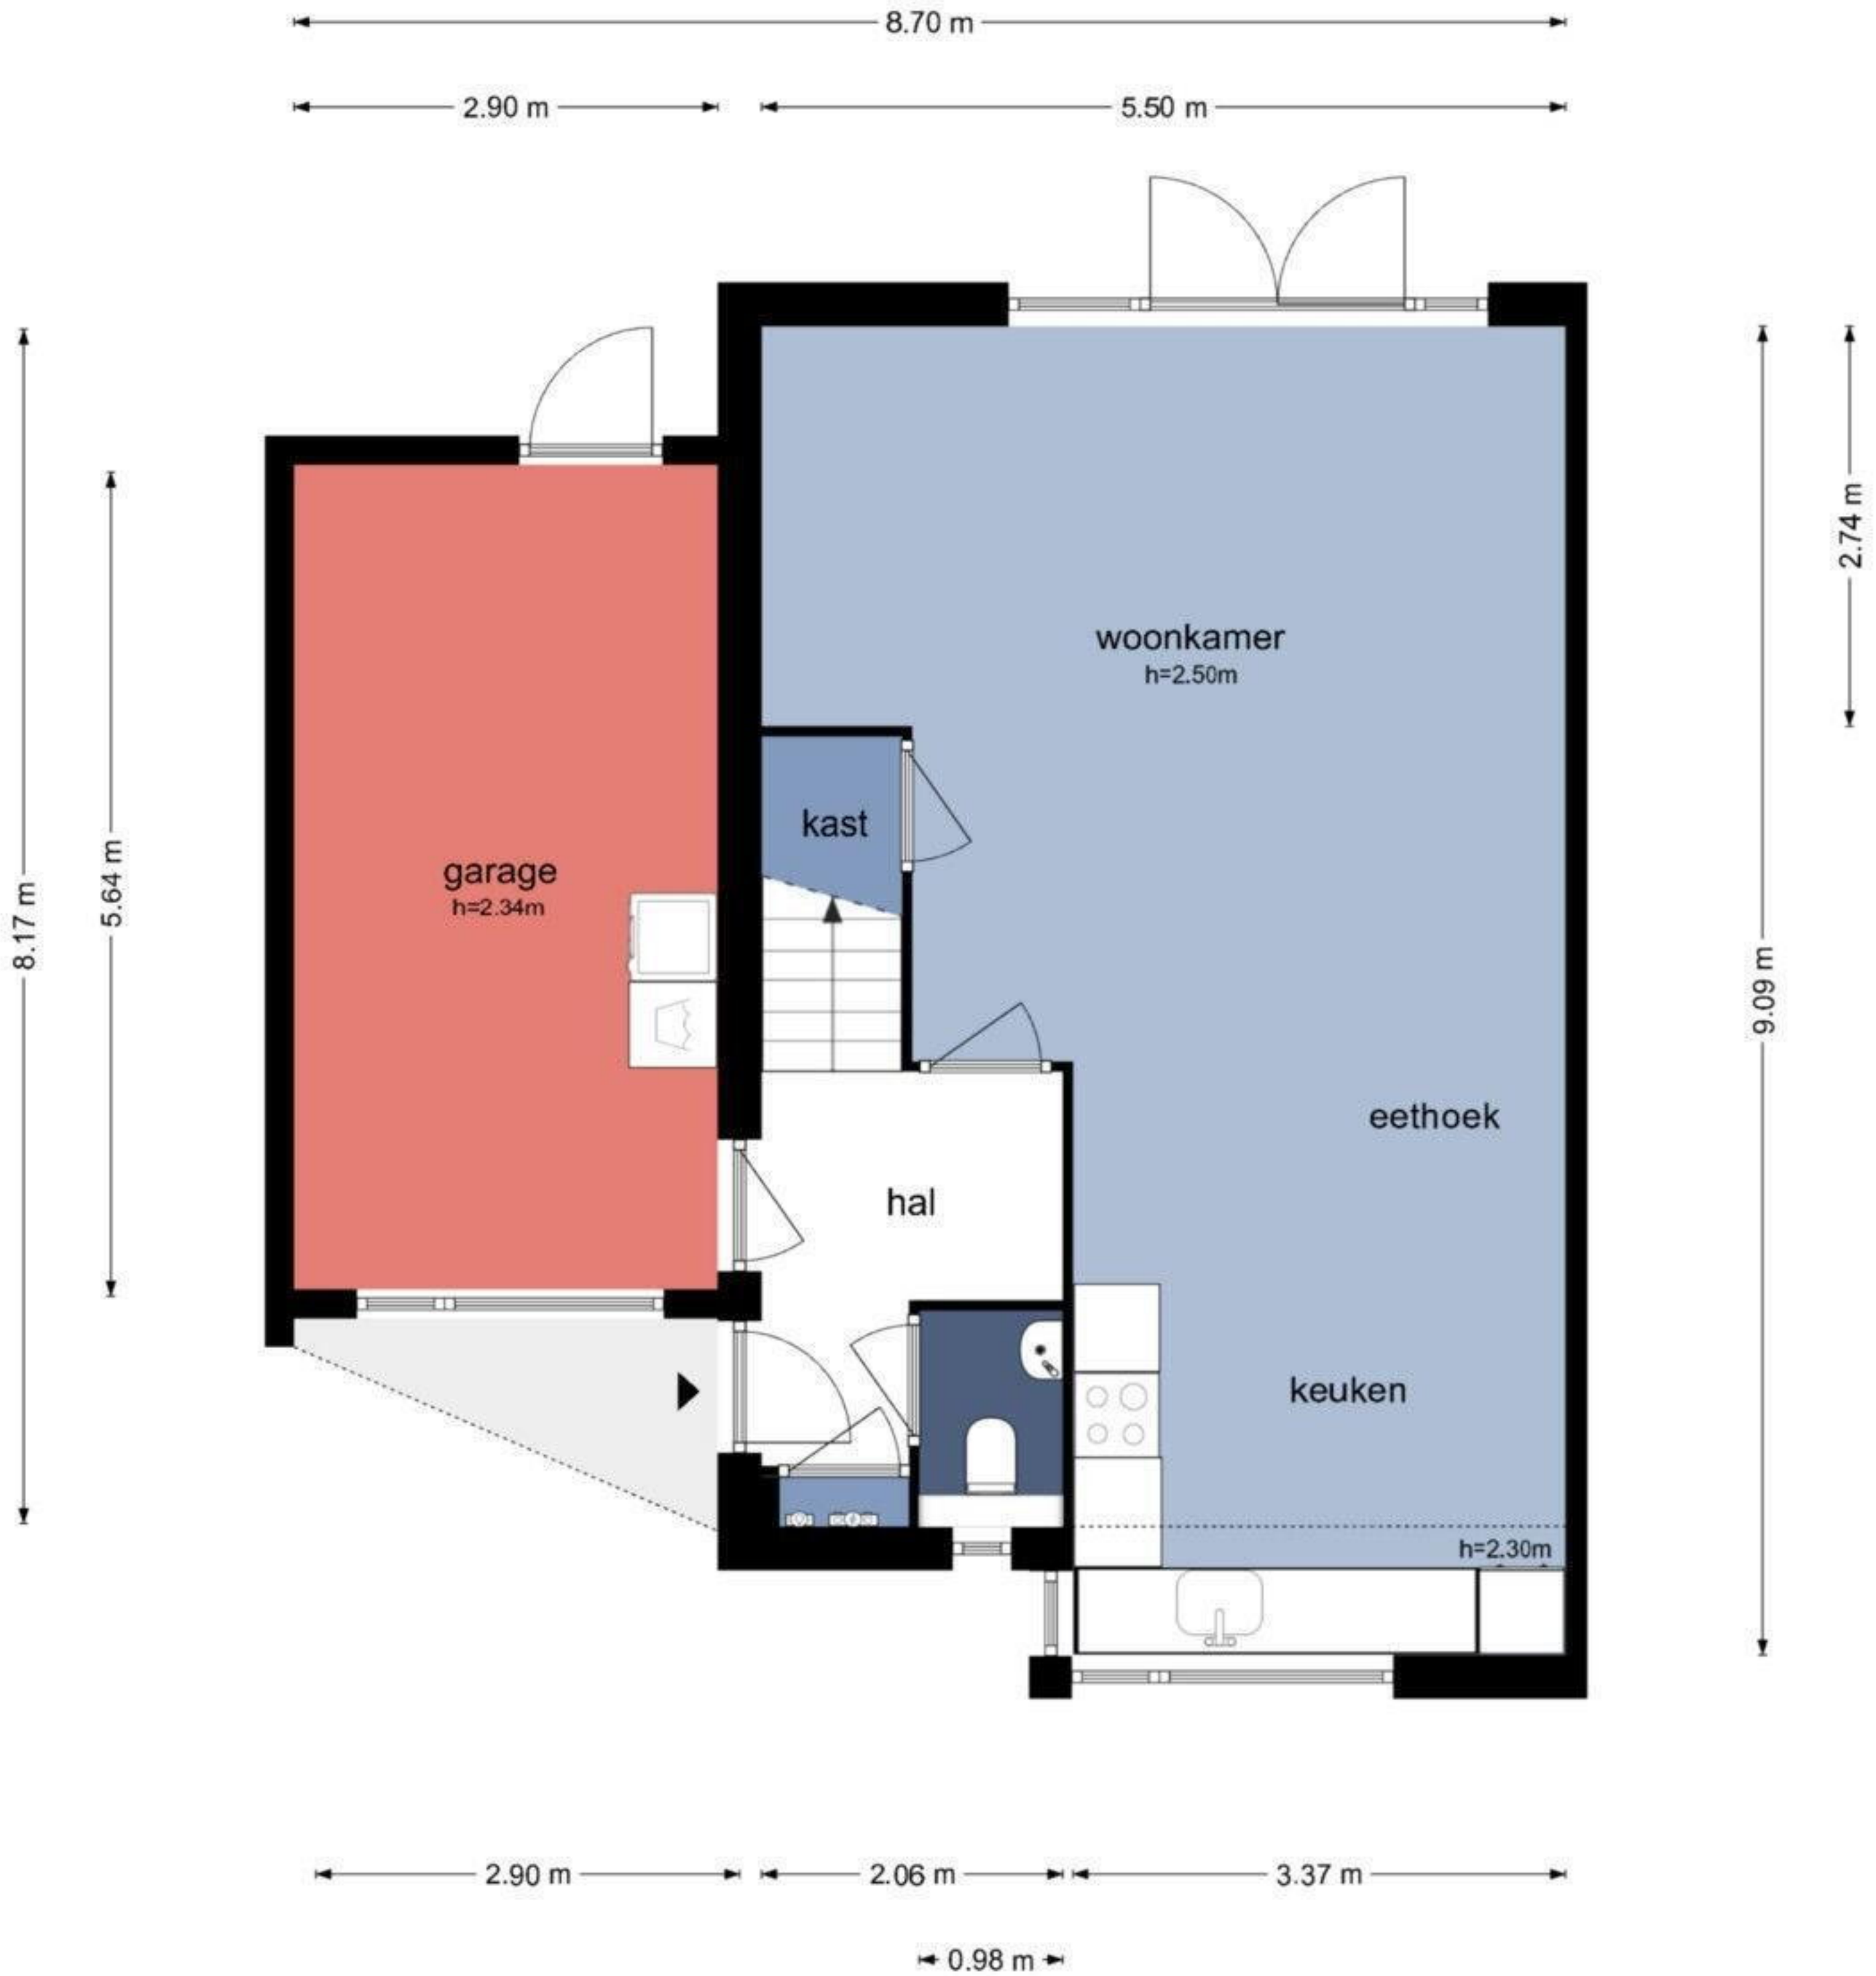

Prinses Margrietstraat 4 - Silvolde
Begane Grond

De plattegronden zijn geproduceerd voor promotionele doeleinden en ter indicatie.
Aan de plattegronden kunnen geen rechten worden ontleend
© www.objectenco.nl

Prinses Margrietstraat 4 - Silvolde Eerste Verdieping

De plattegronden zijn geproduceerd voor promotionele doeleinden en ter indicatie.
Aan de plattegronden kunnen geen rechten worden ontleend
© www.objectenco.nl

Prinses Margrietstraat 4 - Silvolde Tweede Verdieping

2.49 m 2.92 m

2.49 m 2.92 m

5.50 m

De plattegronden zijn geproduceerd voor promotionele doeleinden en ter indicatie.
Aan de plattegronden kunnen geen rechten worden ontleend
© www.objectenco.nl