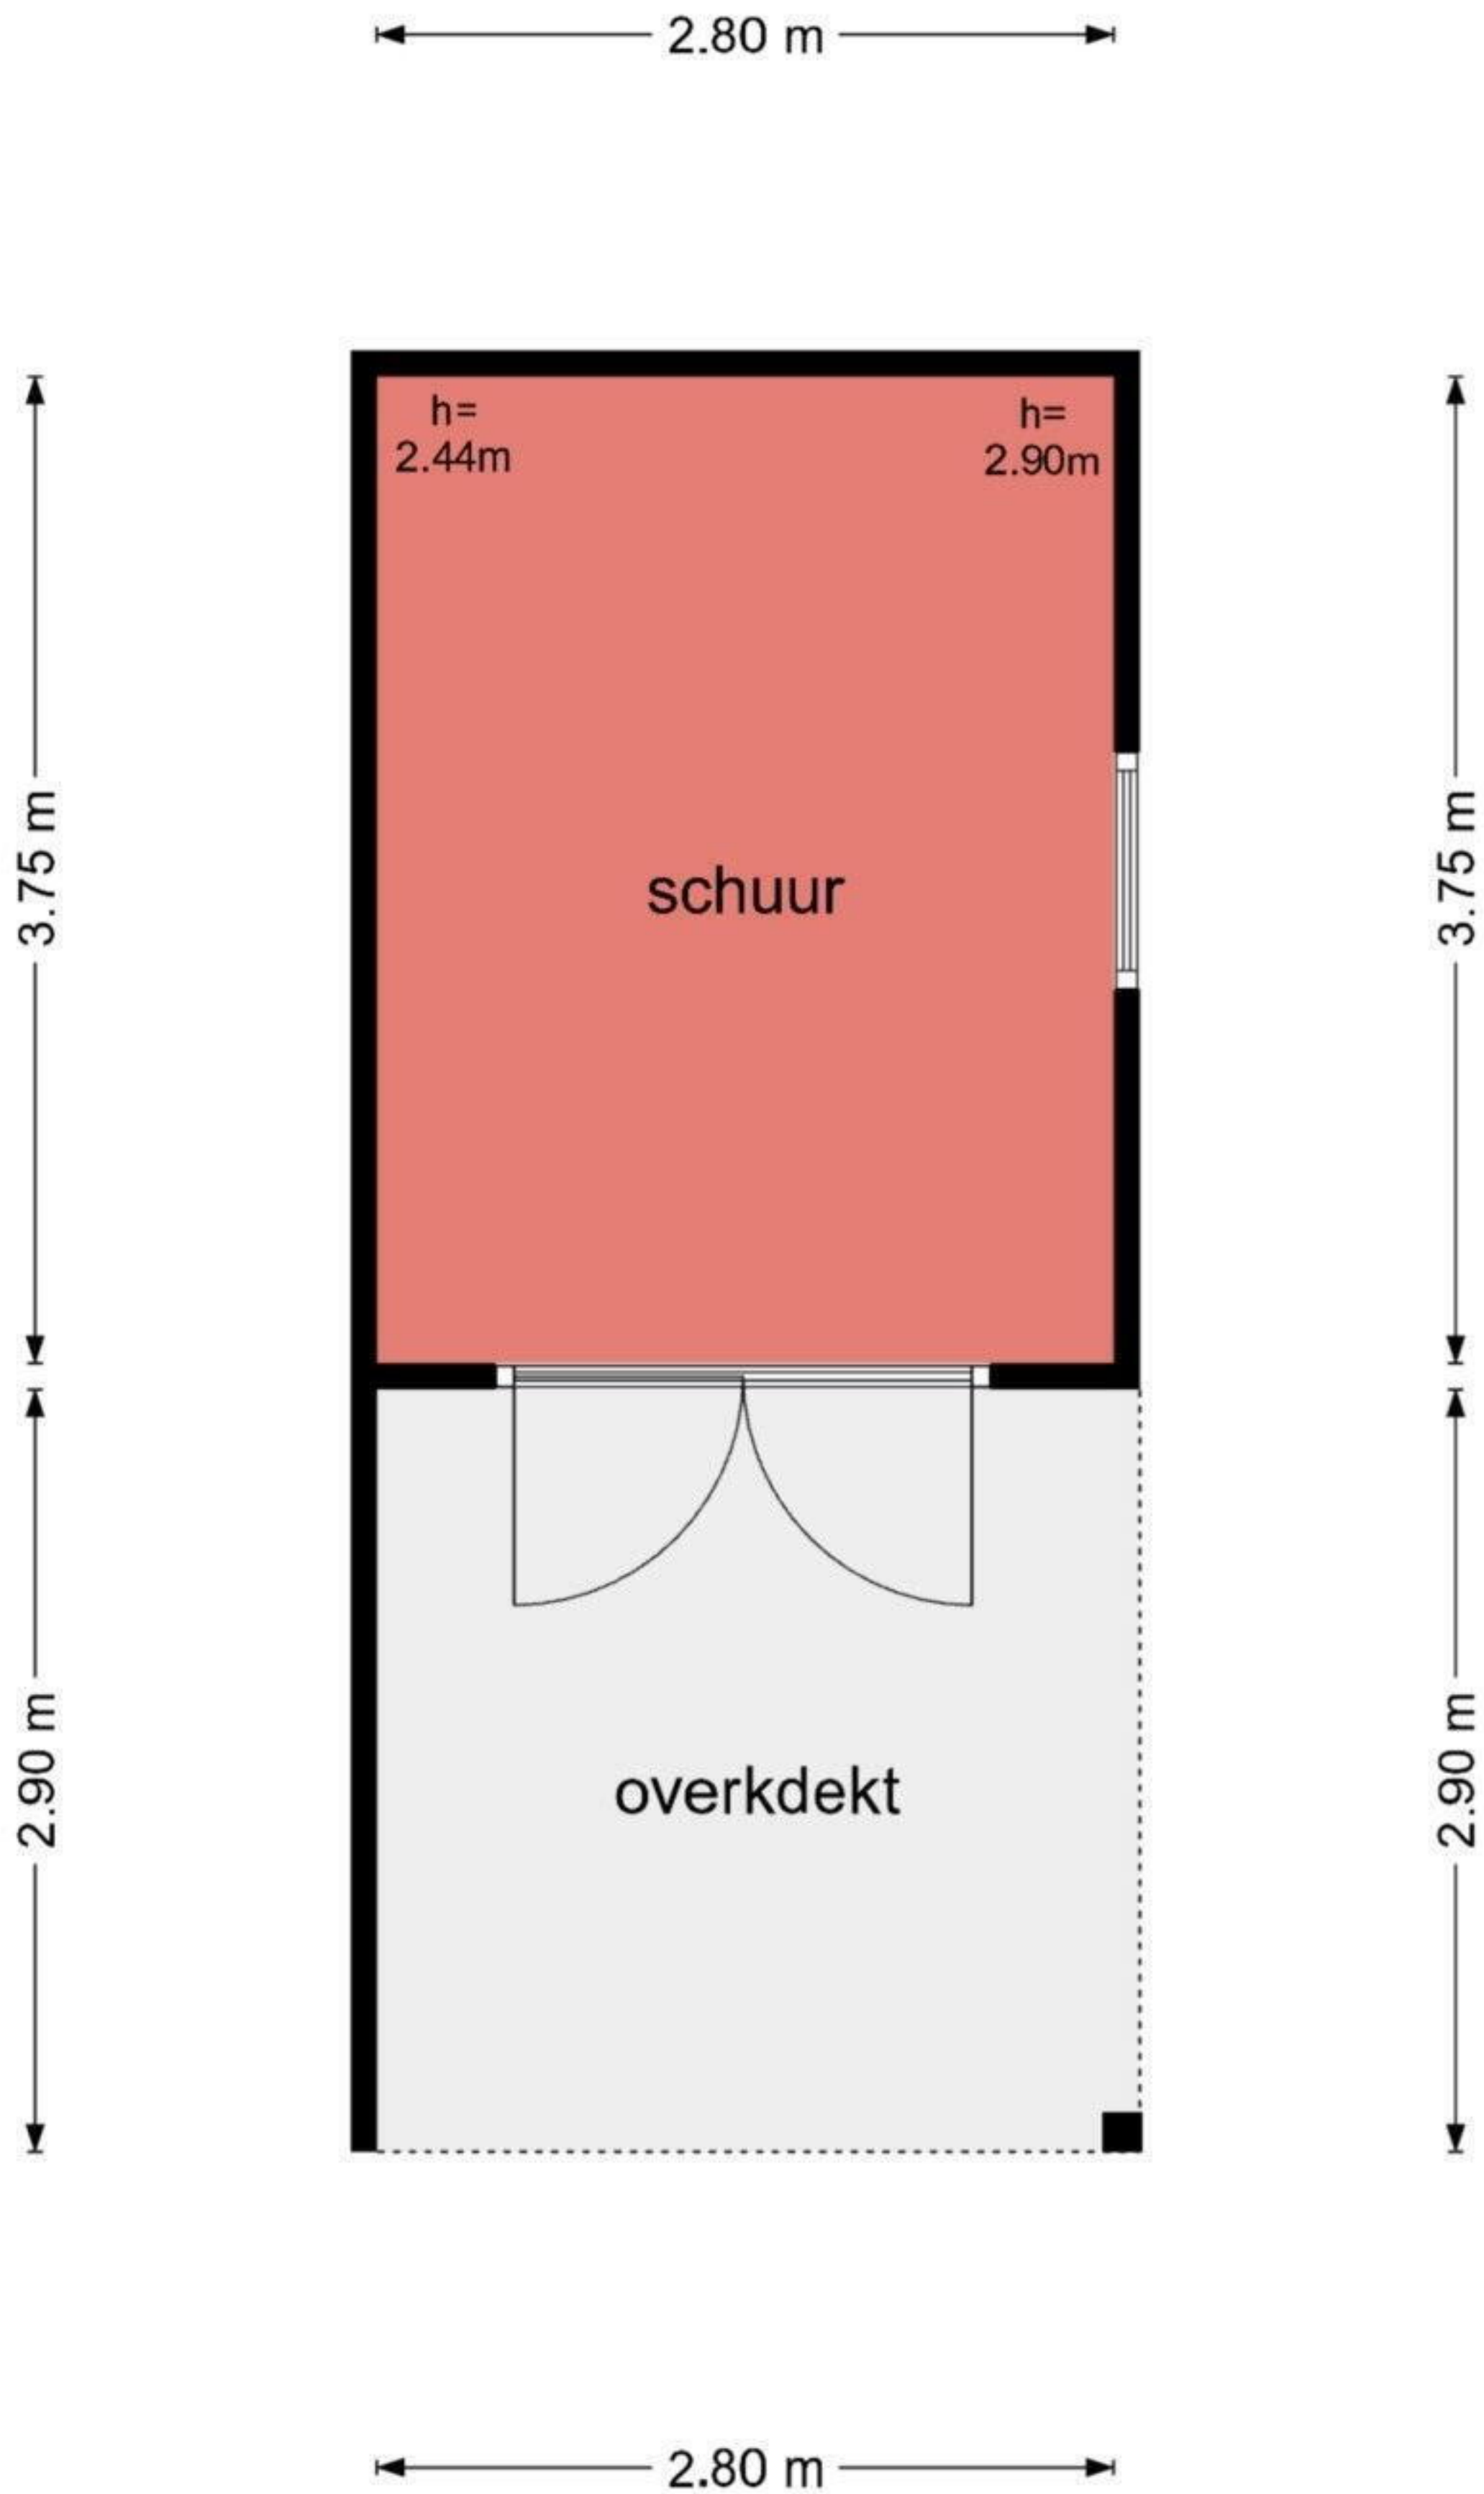

Prinses Margrietstraat 4 - Silvolde Schuur

De plattegronden zijn geproduceerd voor promotionele doeleinden en ter indicatie.
Aan de plattegronden kunnen geen rechten worden ontleend
© www.objectenco.nl