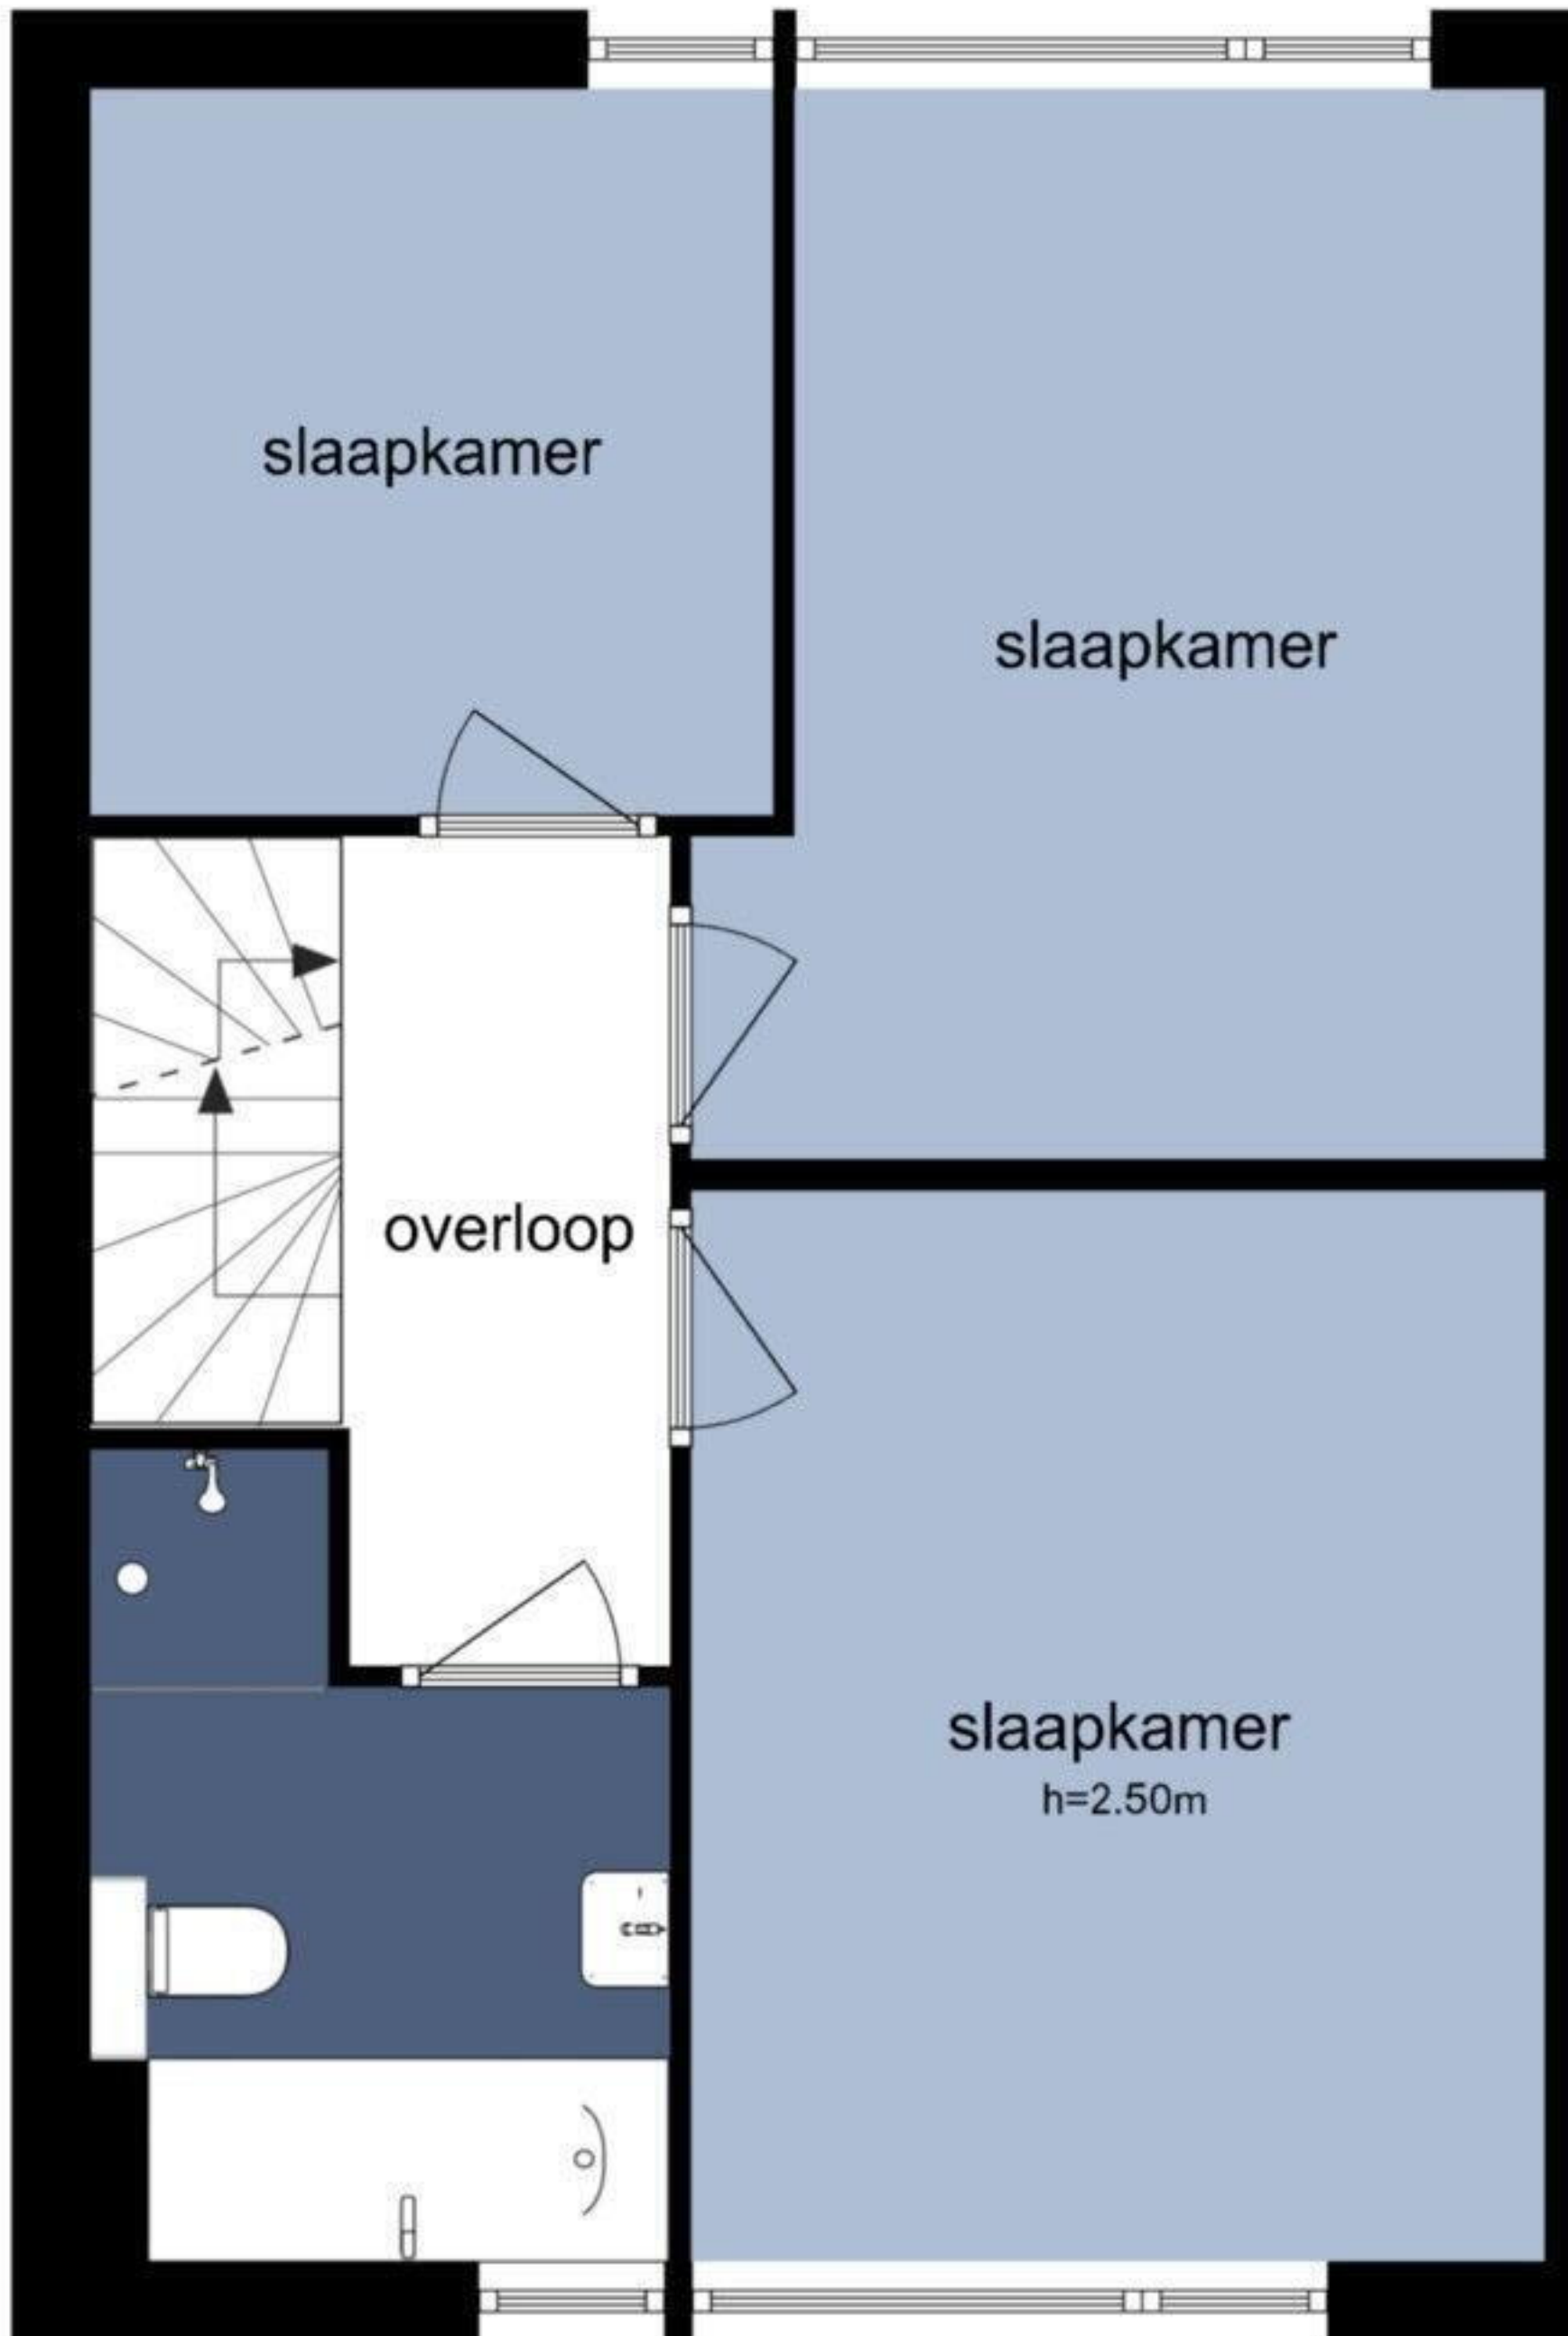

Prinses Margrietstraat 4 - Silvolde
Begane Grond

De plattegronden zijn geproduceerd voor promotionele doeleinden en ter indicatie.
Aan de plattegronden kunnen geen rechten worden ontleend
© www.objectenco.nl

Prinses Margrietstraat 4 - Silvolde Eerste Verdieping

De plattegronden zijn geproduceerd voor promotionele doeleinden en ter indicatie.
Aan de plattegronden kunnen geen rechten worden ontleend
© www.objectenco.nl

Prinses Margrietstraat 4 - Silvolde Tweede Verdieping

2.49 m 2.92 m

2.49 m 2.92 m

5.50 m

De plattegronden zijn geproduceerd voor promotionele doeleinden en ter indicatie.
Aan de plattegronden kunnen geen rechten worden ontleend
© www.objectenco.nl