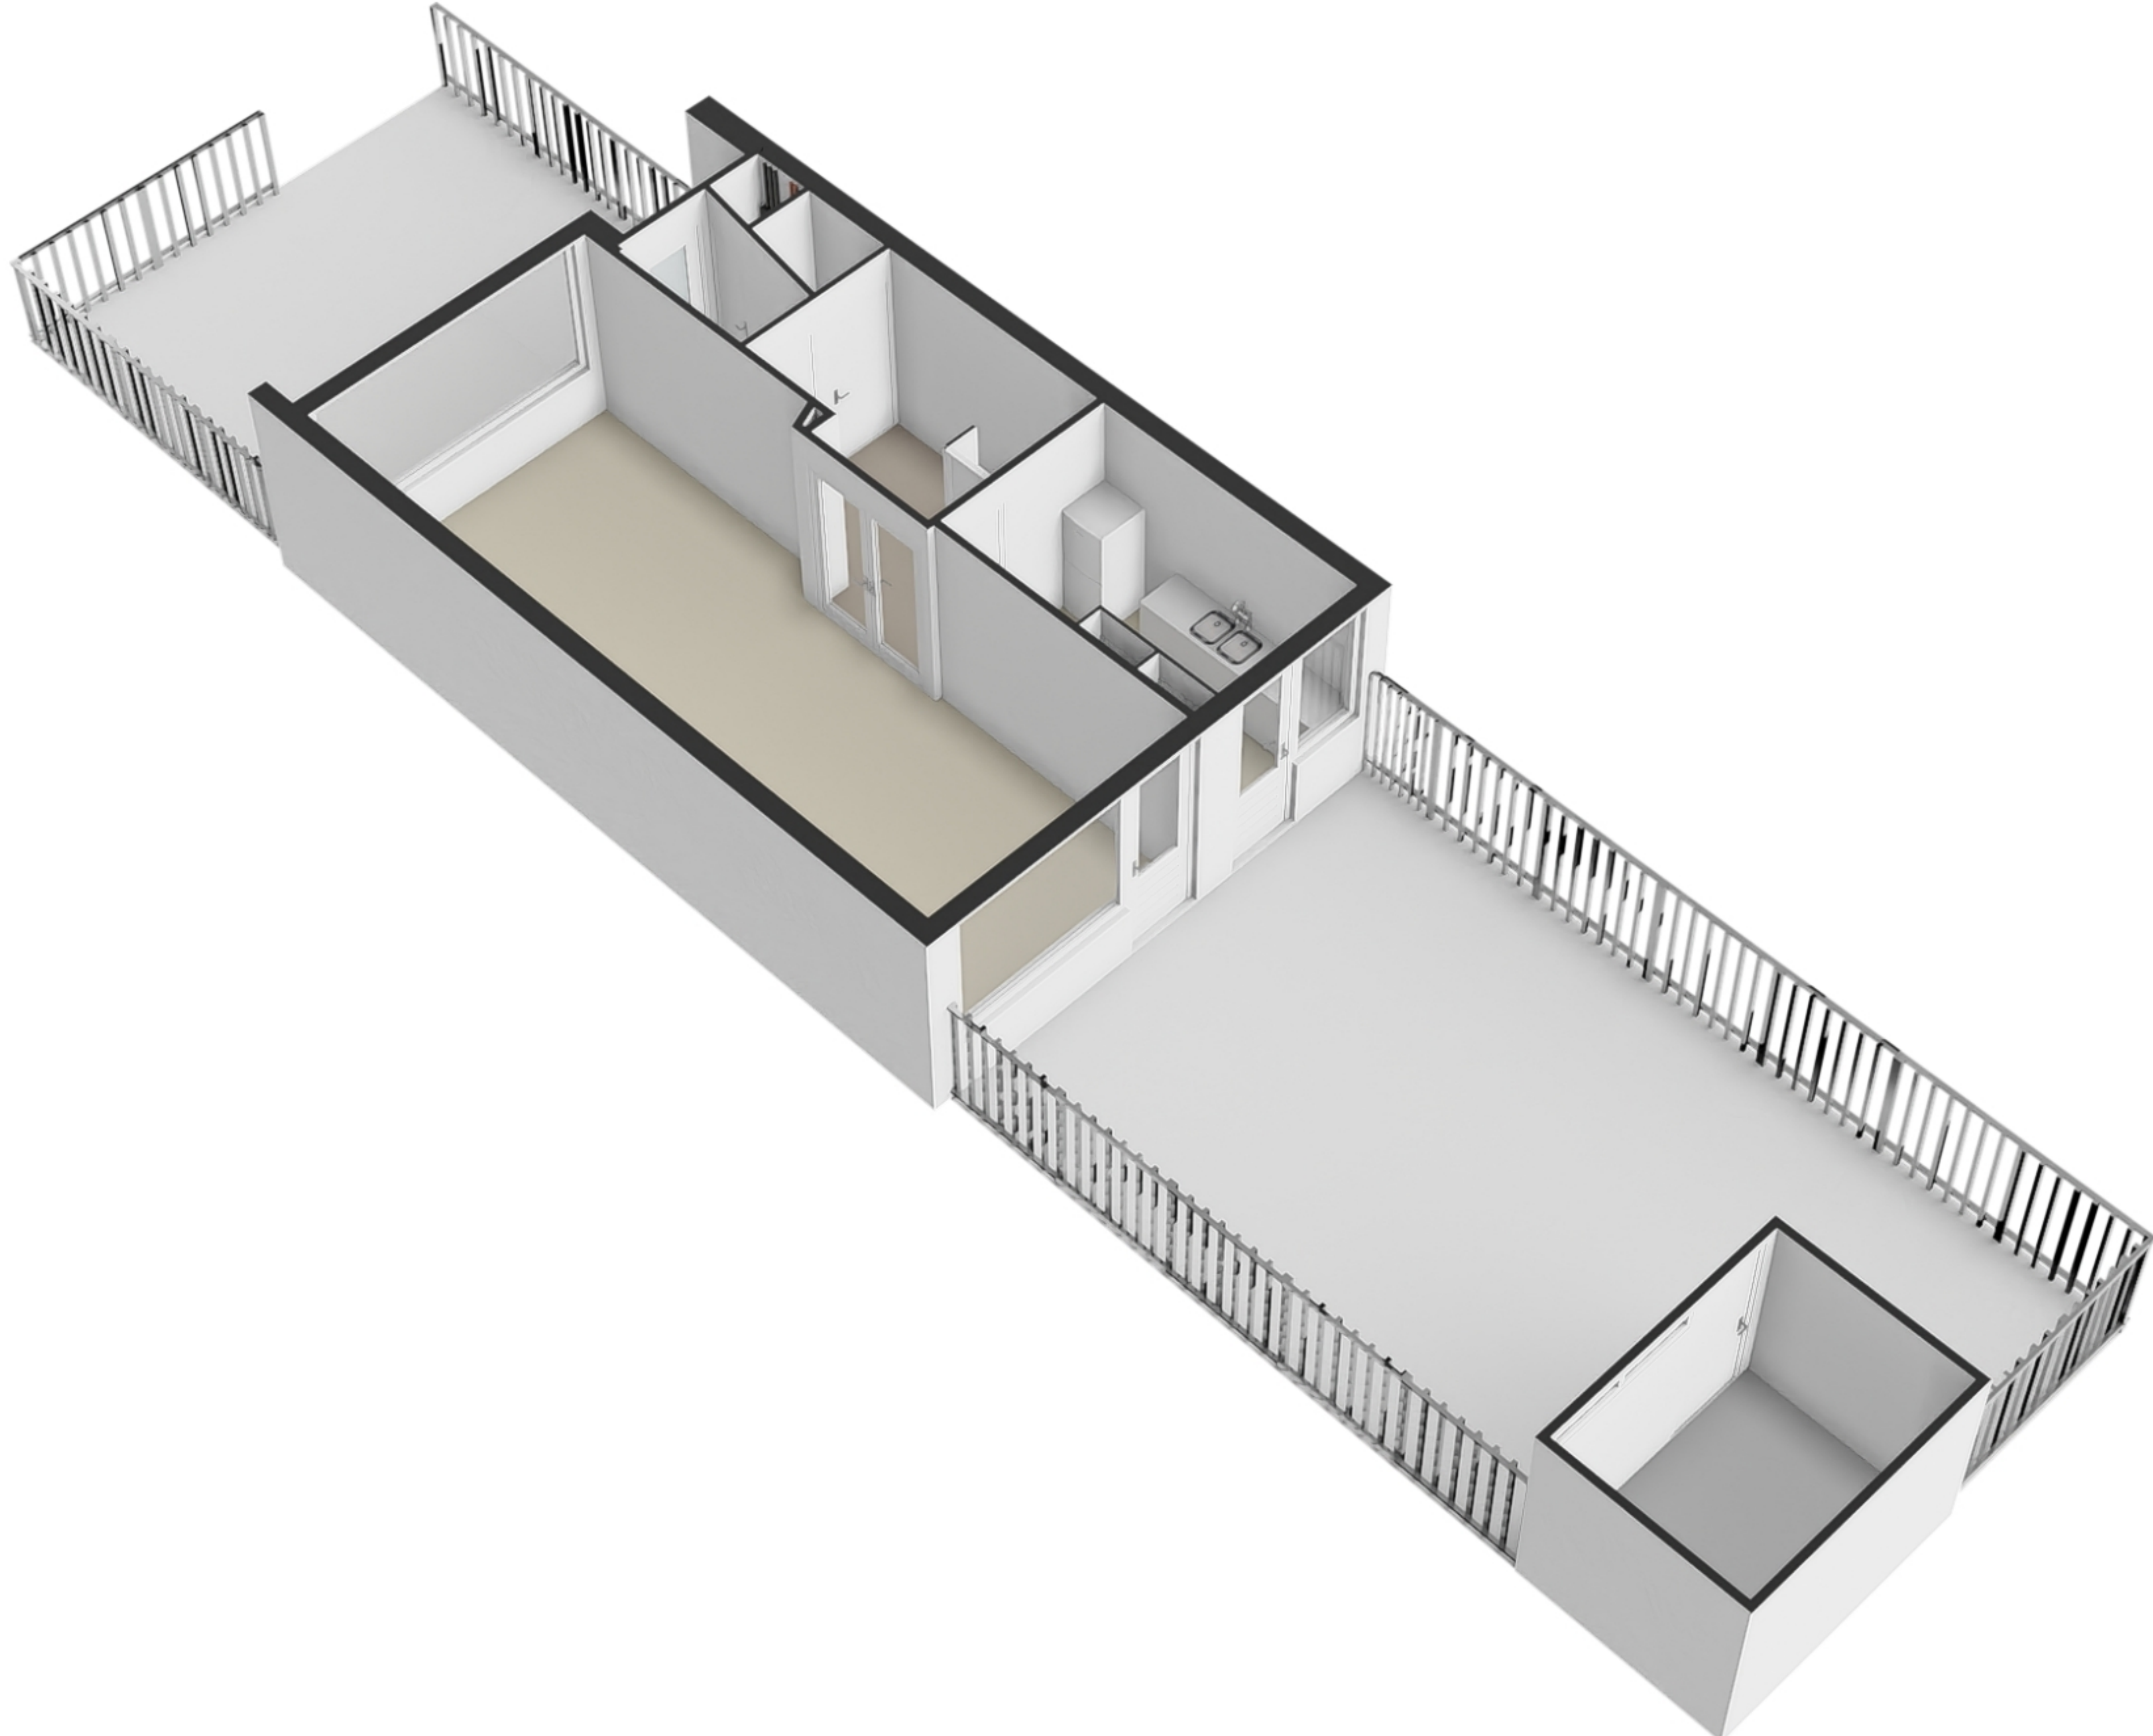

Professor Lorentzlaan 78 - Amstelveen
Begane grond

Professor Lorentzlaan 78 - Amstelveen

Eerste verdieping

De plattegronden zijn geproduceerd voor promotionele doeleinden en ter indicatie.
Aan de plattegronden kunnen geen rechten worden ontleend.
© www.woningmedia.nl