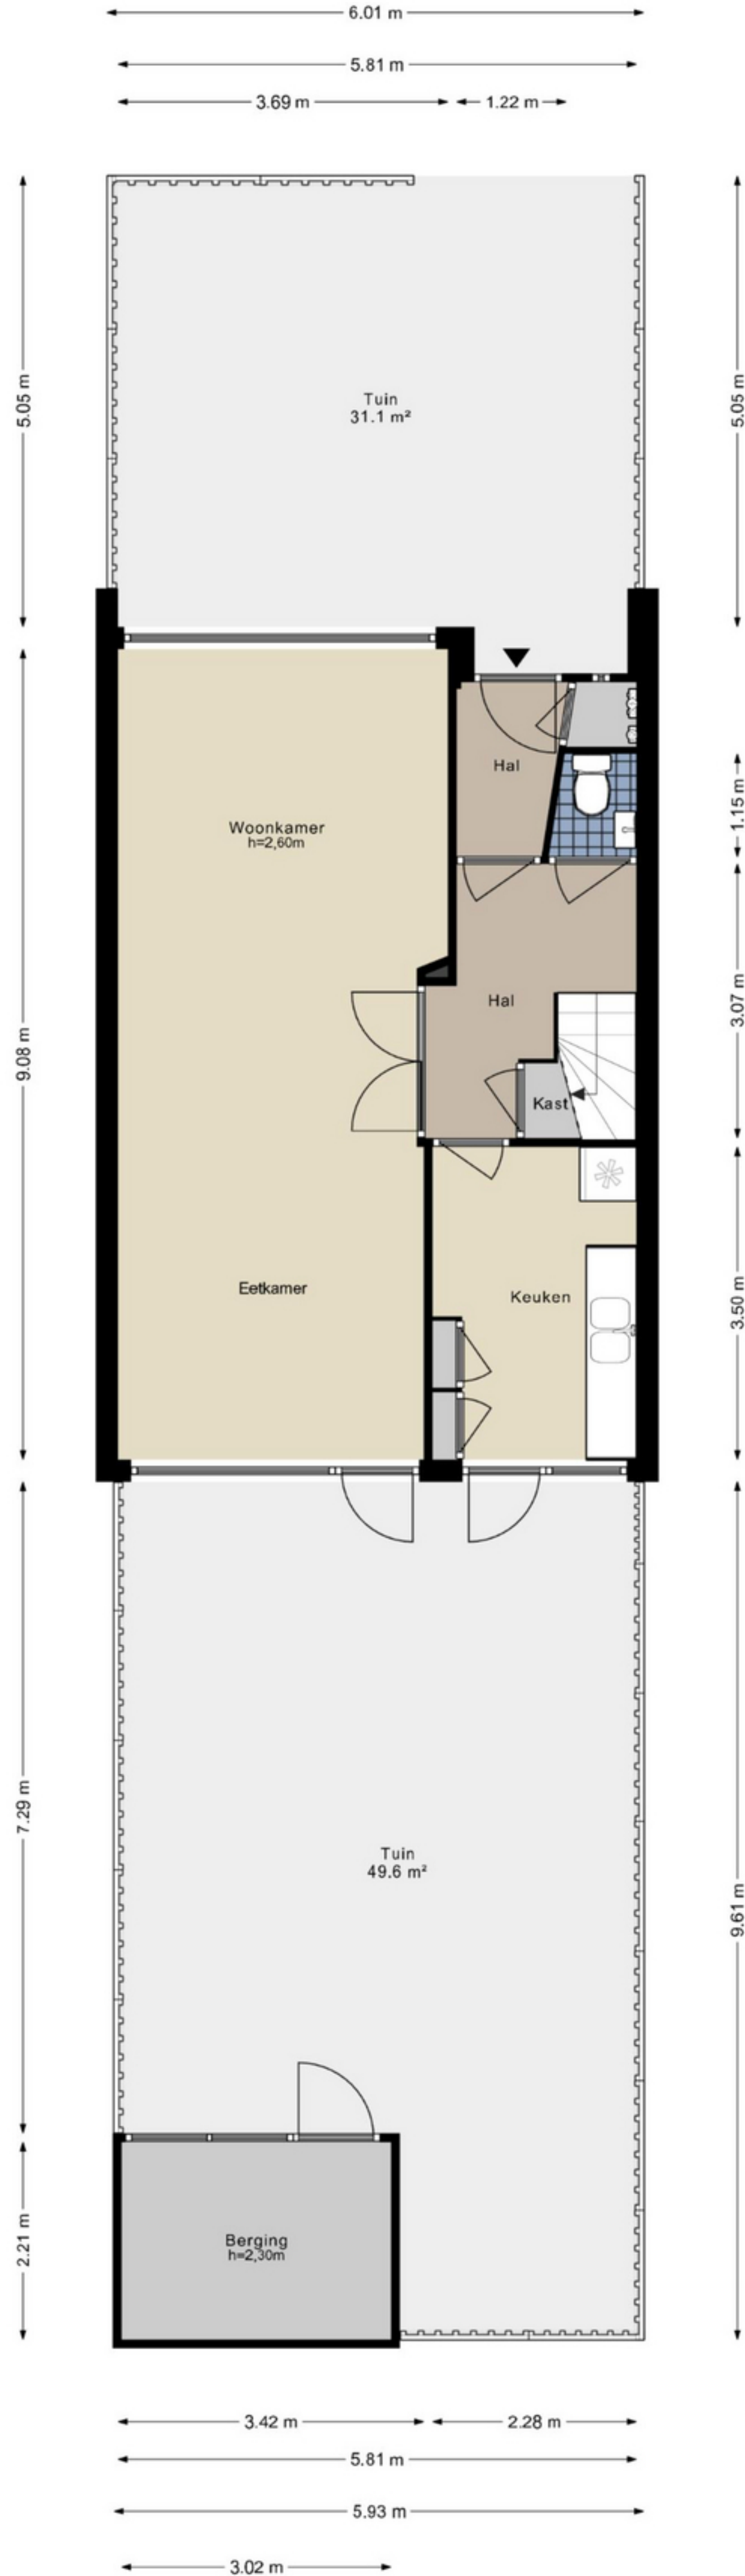

Professor Lorentzlaan 78 - Amstelveen
Begane grond

Professor Lorentzlaan 78 - Amstelveen

Eerste verdieping

De plattegronden zijn geproduceerd voor promotionele doeleinden en ter indicatie.
Aan de plattegronden kunnen geen rechten worden ontleend.
© www.woningmedia.nl