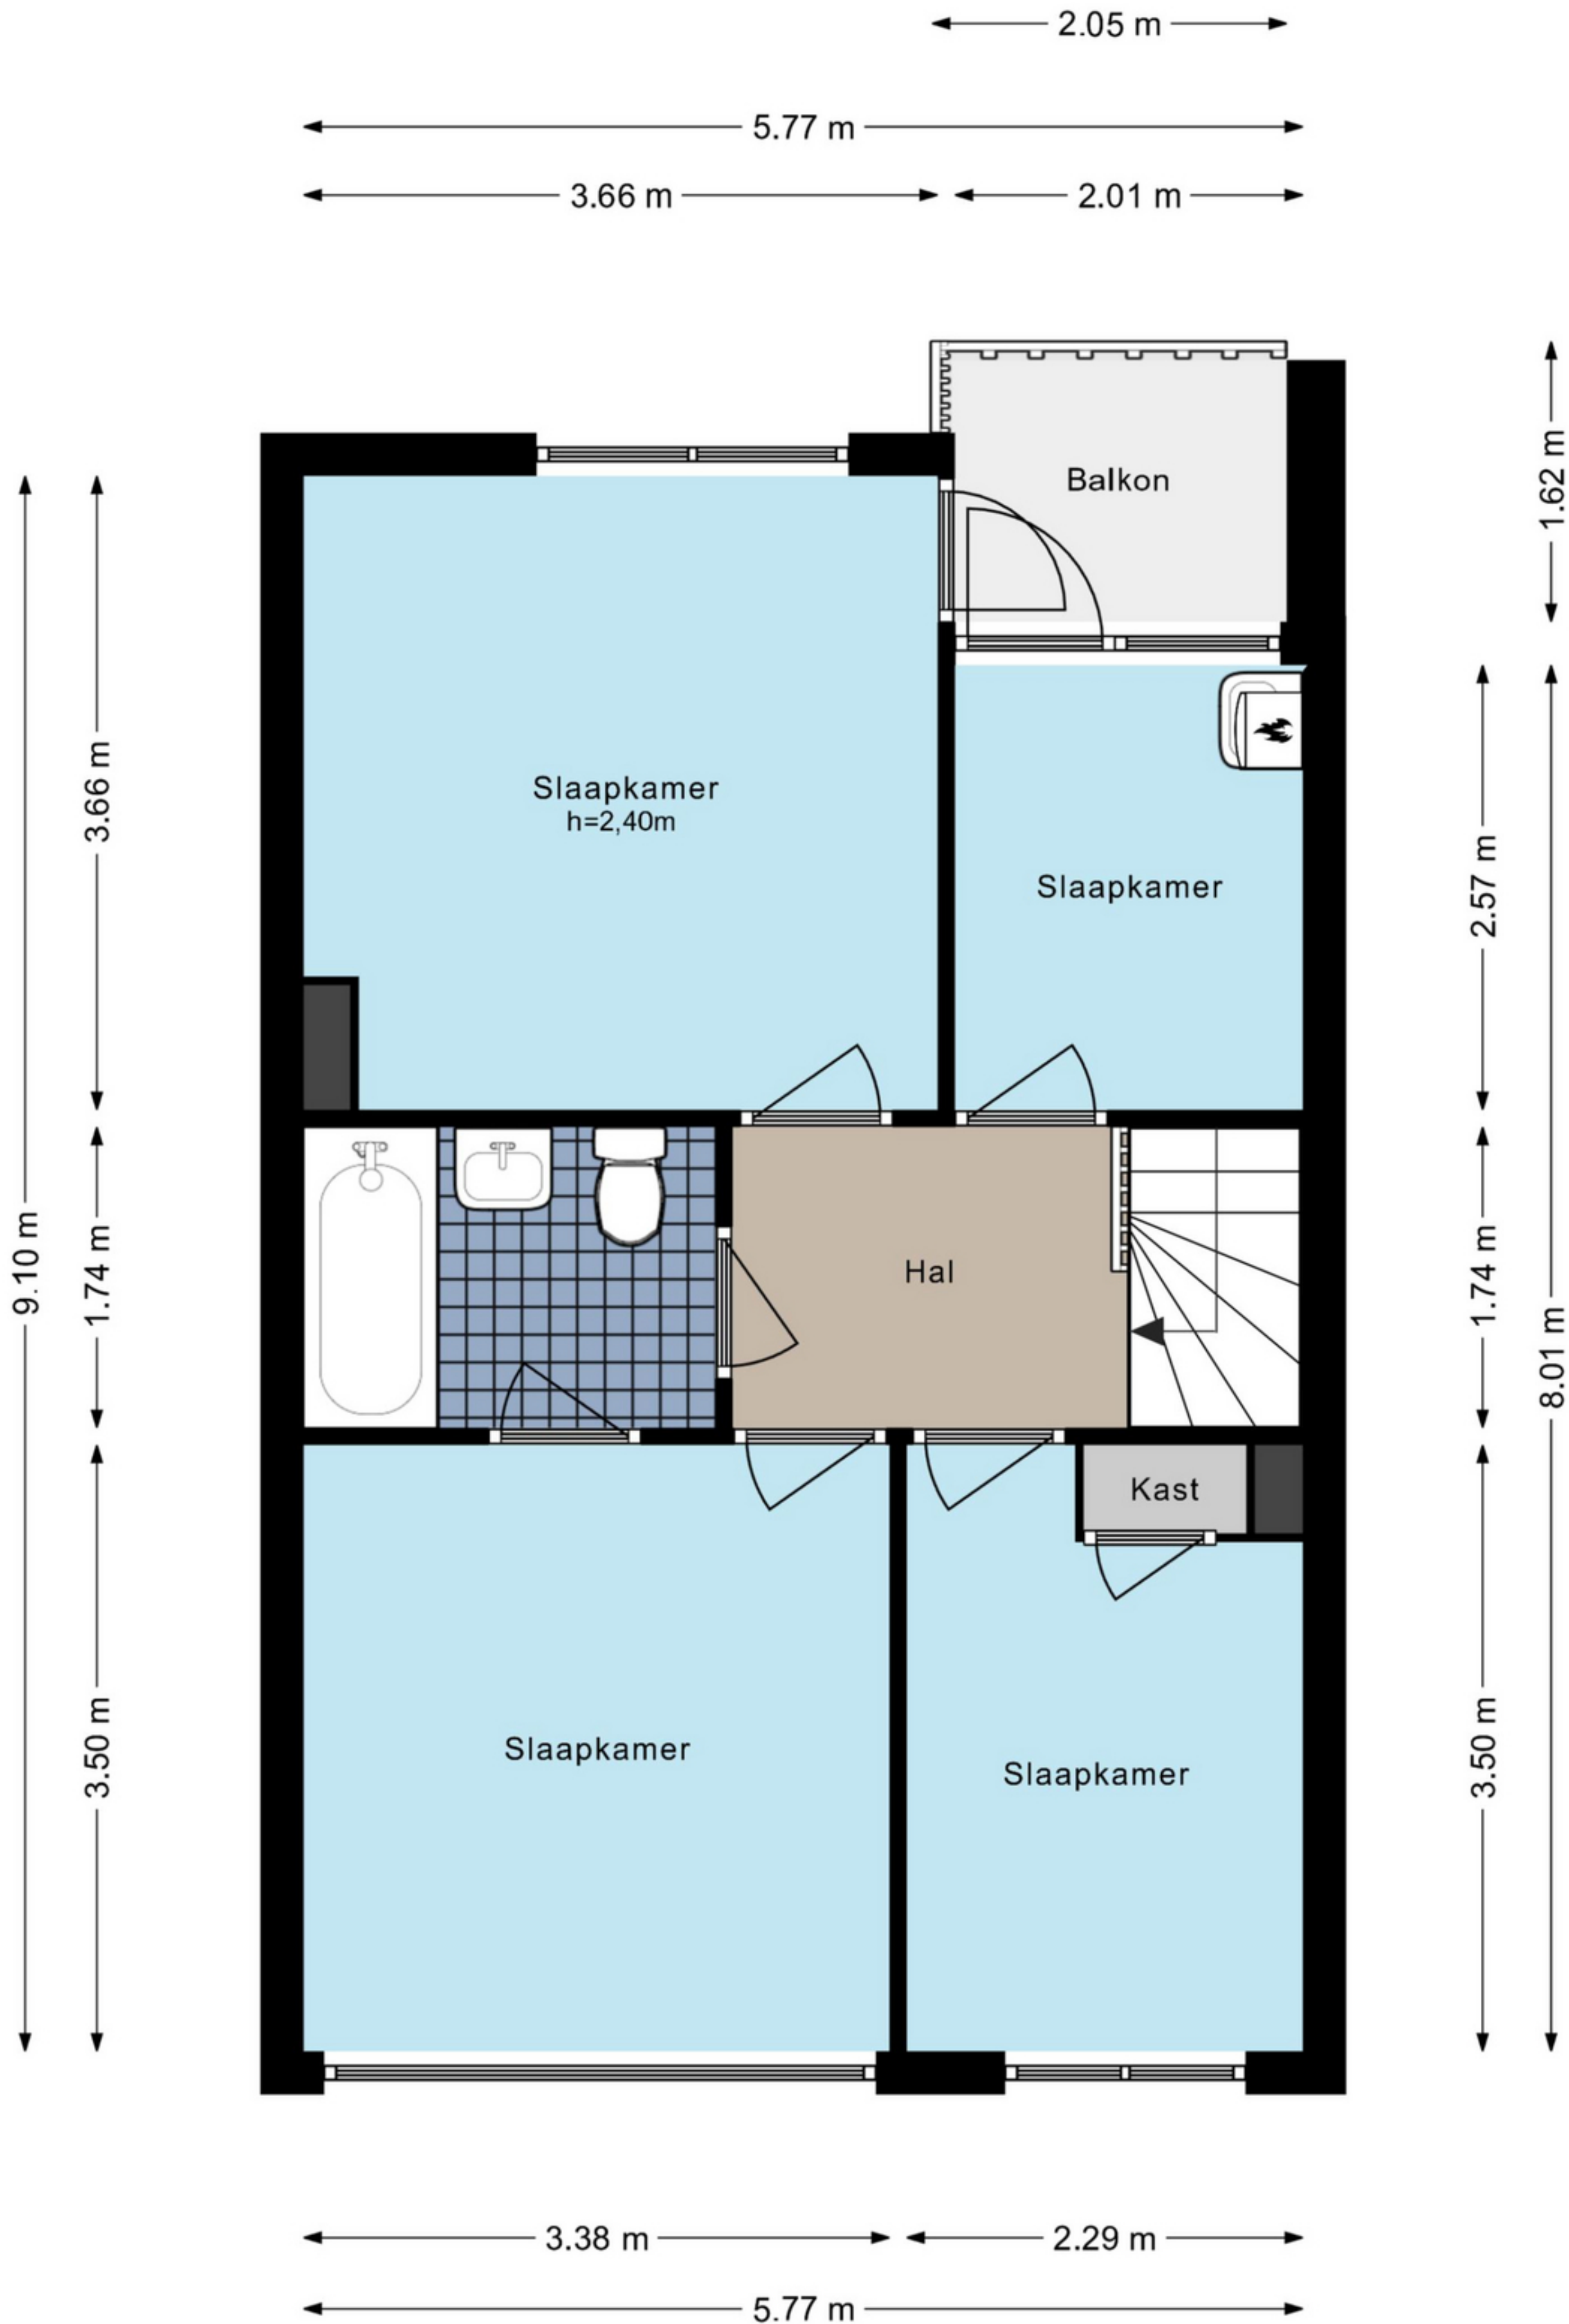

Professor Lorentzlaan 78 - Amstelveen
Begane grond

Professor Lorentzlaan 78 - Amstelveen

Eerste verdieping

De plattegronden zijn geproduceerd voor promotionele doeleinden en ter indicatie.
Aan de plattegronden kunnen geen rechten worden ontleend.
© www.woningmedia.nl