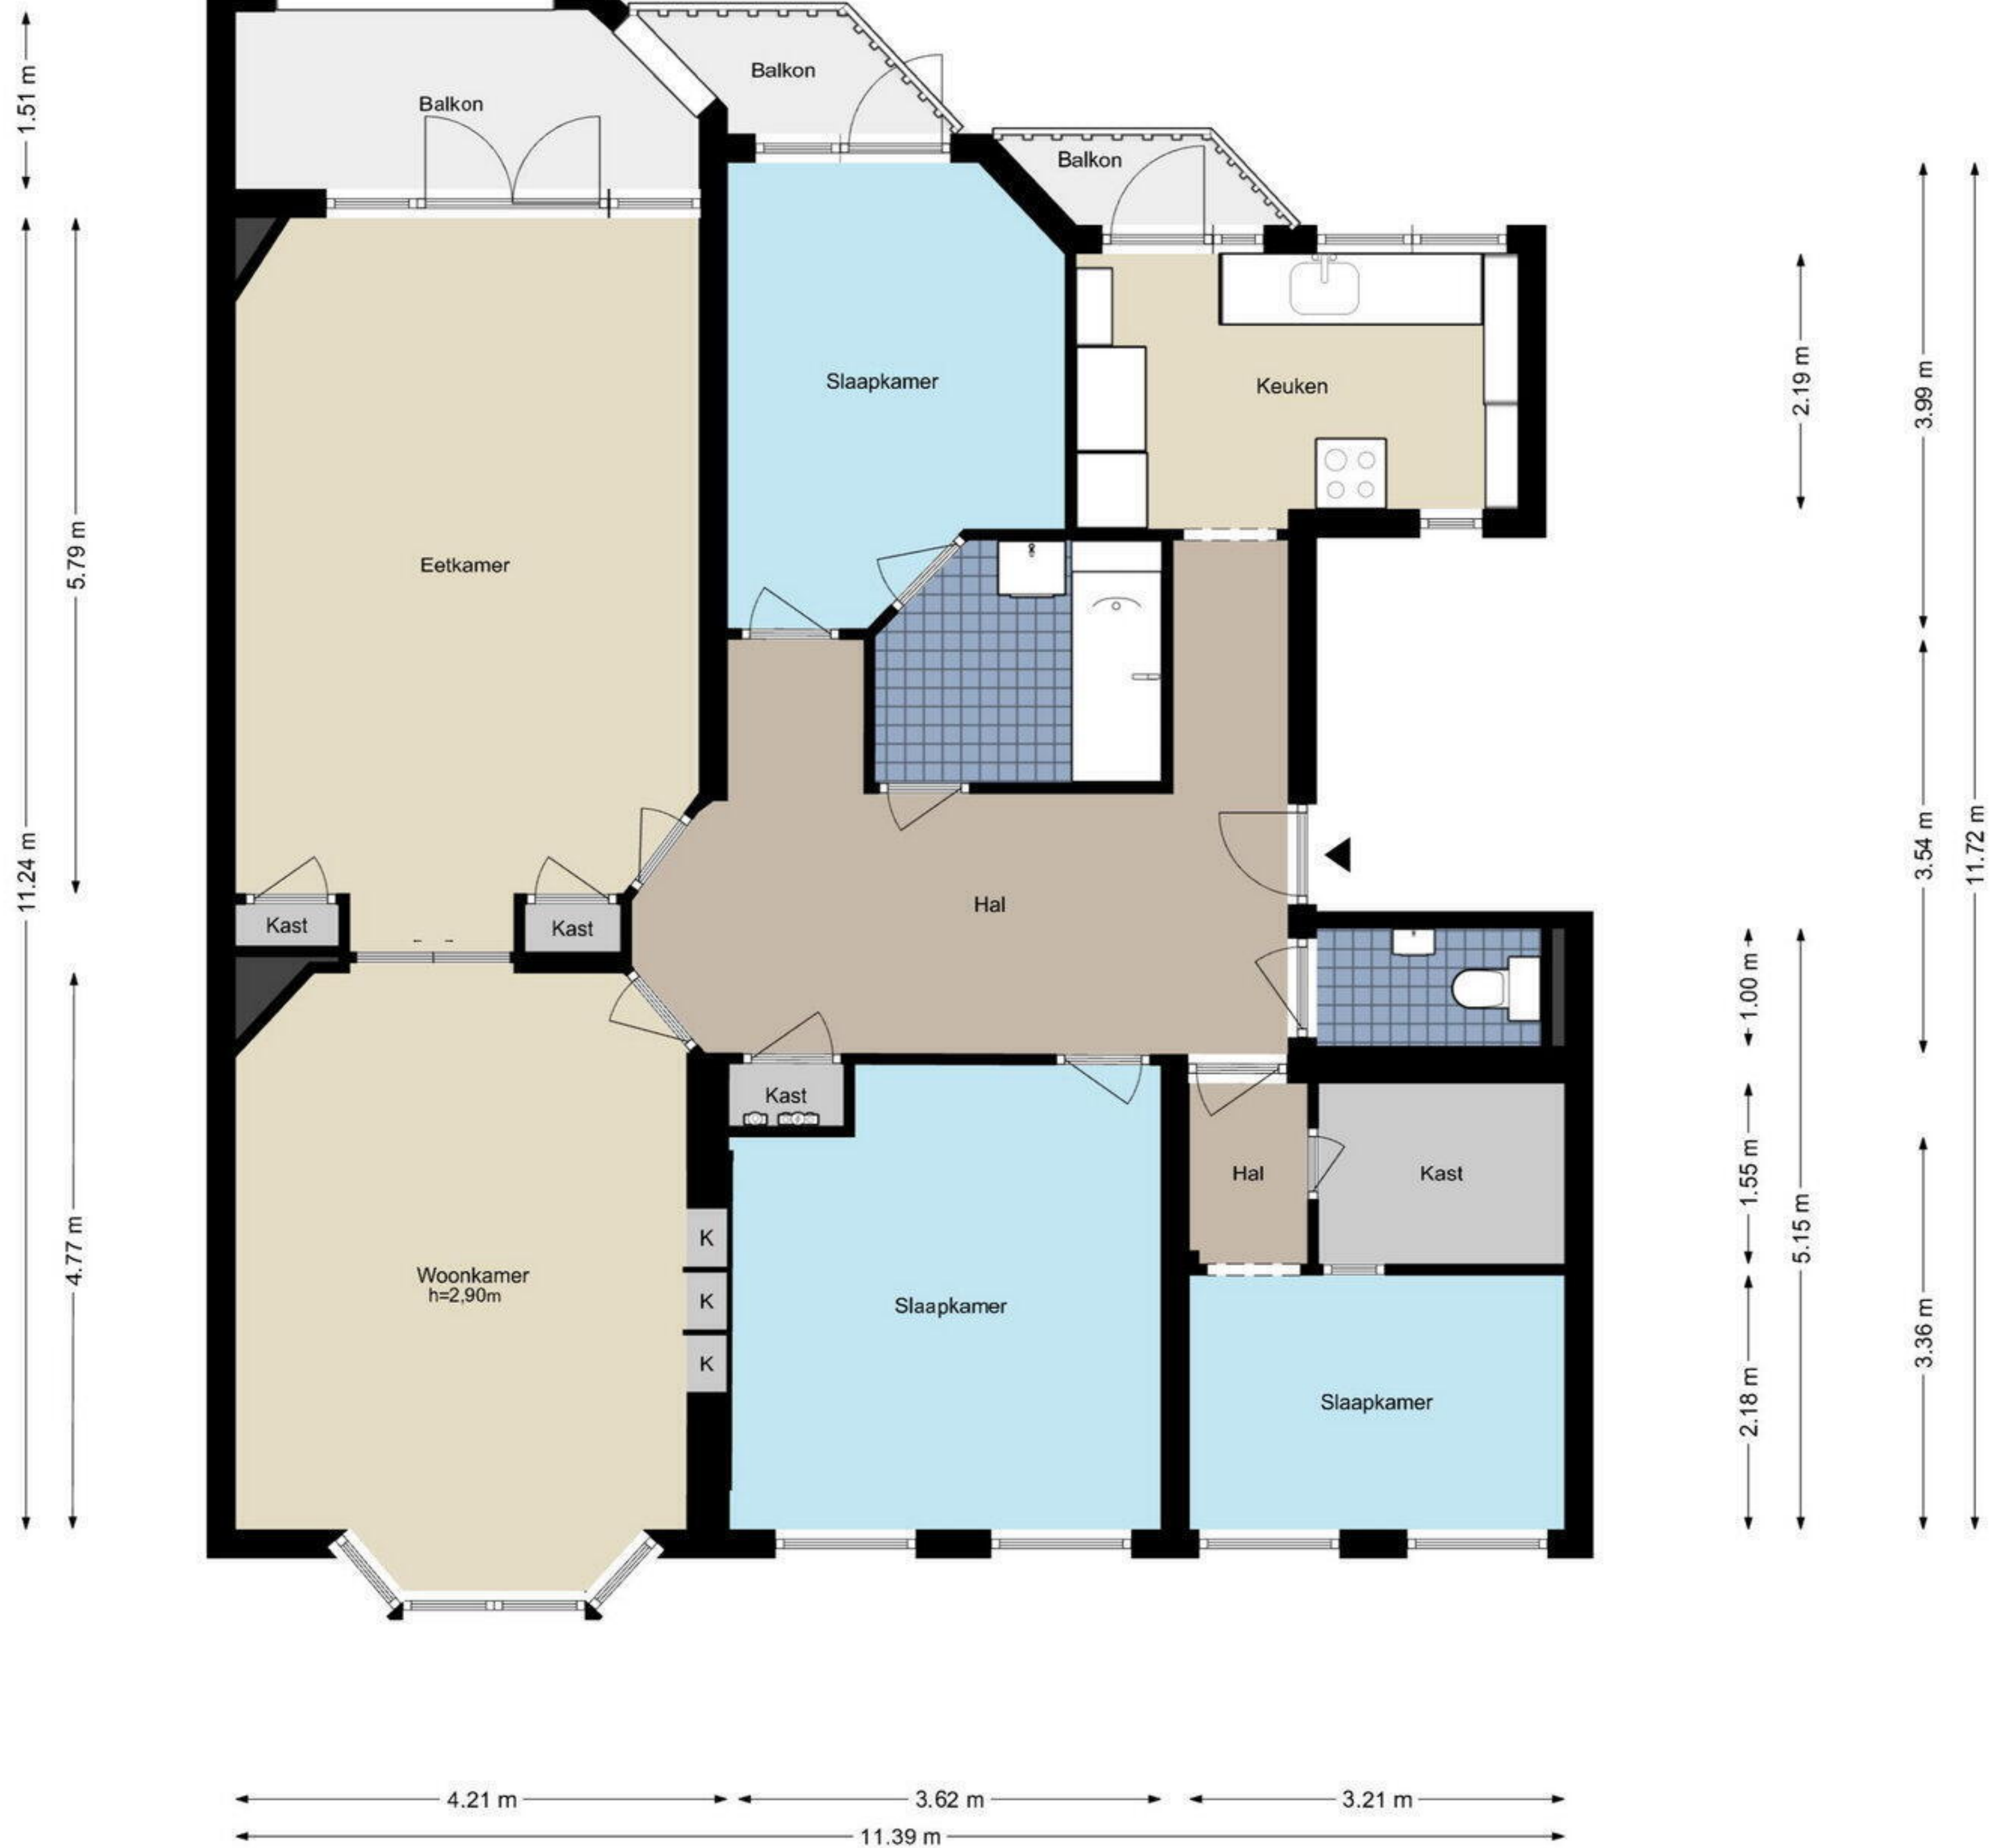

Quinten Massijsstraat 2-3 - Amsterdam
Derde verdieping

Schaalcontrole

10.99 m

3.02 m 1.90 m 1.92 m
5.7 m² 2.1 m² 1.6 m²
3.97 m 2.89 m 3.78 m

GOGB

GOGB

GOGB

5.7 m²

2.1 m²

1.6 m²

BVO

BVO

BVO

5.7 m²

2.1 m²

1.6 m²

1.51 m

5.79 m

11.24 m

4.77 m

2.18 m

1.55 m

5.15 m

3.36 m

2.19 m

3.96 m

3.54 m

11.72 m

4.21 m 3.62 m 3.21 m
11.39 m