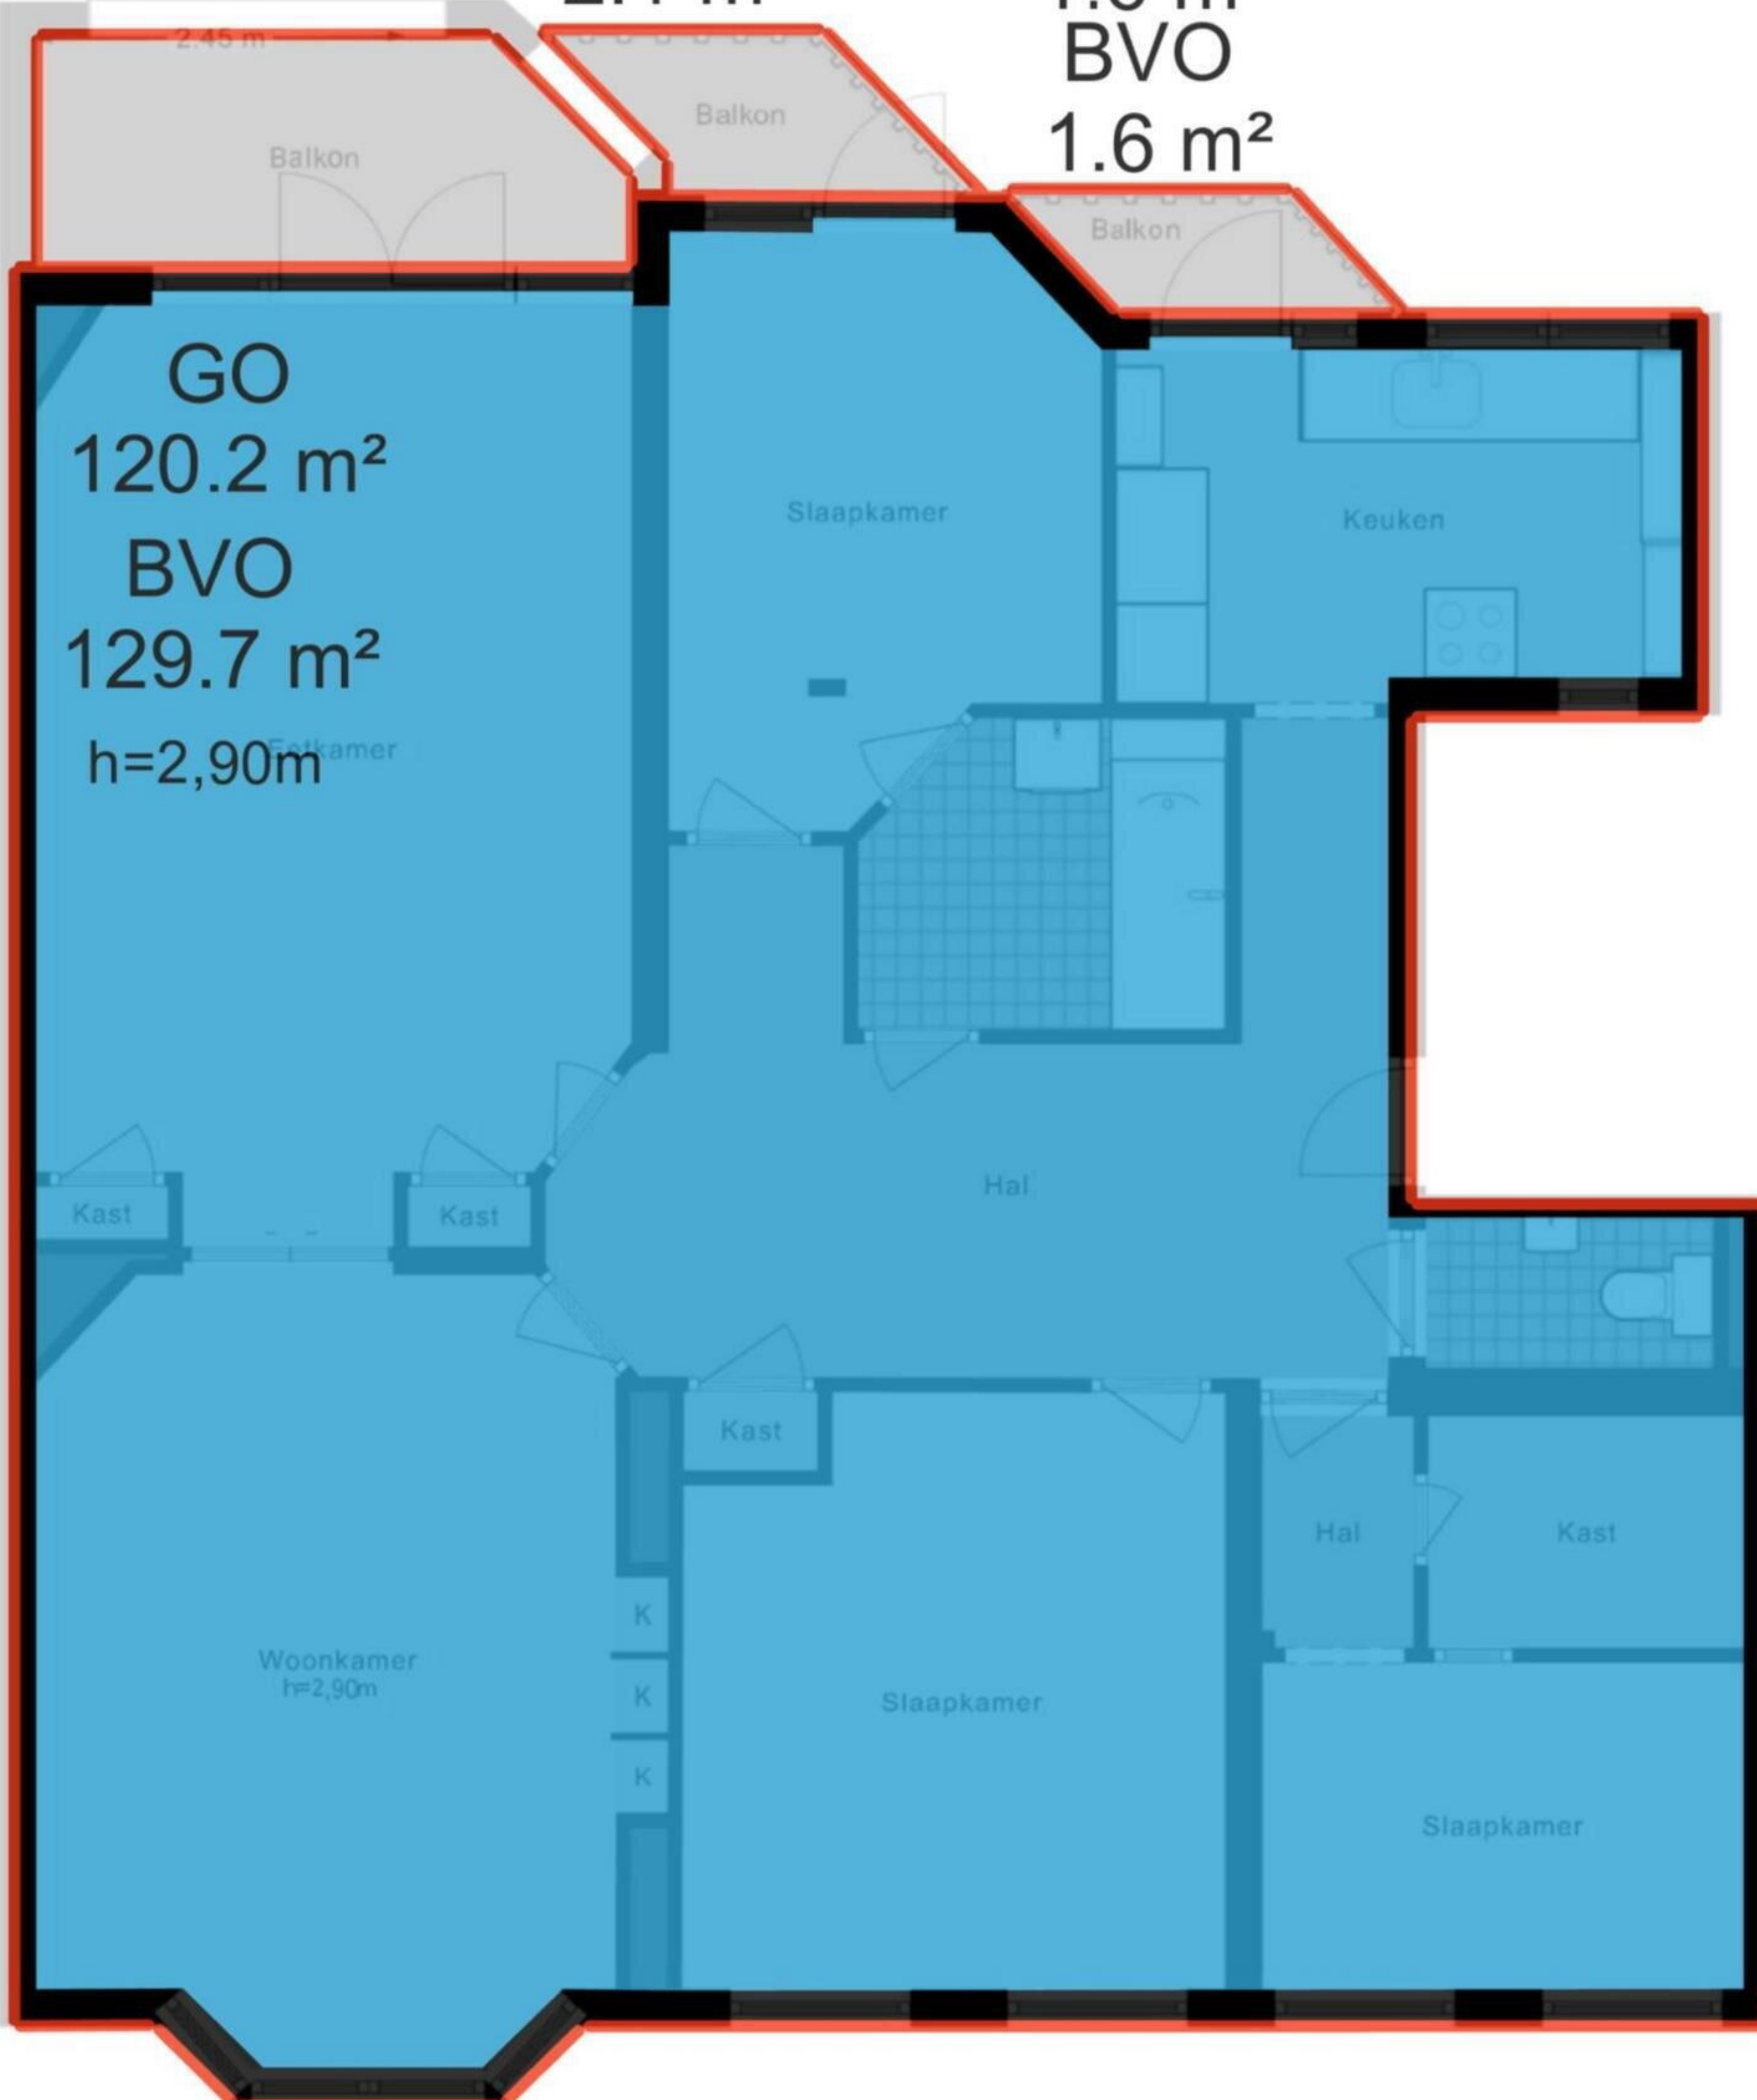

Quinten Massijsstraat 2-3 - Amsterdam
Derde verdieping

Schaalcontrole

10.99 m

3.02 m 1.90 m 1.92 m
5.7 m² 2.1 m² 1.6 m²
3.97 m 2.89 m 3.78 m

GOGB

GOGB

GOGB

5.7 m²

2.1 m²

1.6 m²

BVO

BVO

BVO

5.7 m²

2.1 m²

1.6 m²

1.51 m

5.79 m

11.24 m

4.77 m

2.18 m

1.55 m

5.15 m

3.36 m

2.19 m

3.96 m

3.54 m

11.72 m

4.21 m 3.62 m 3.21 m
11.39 m