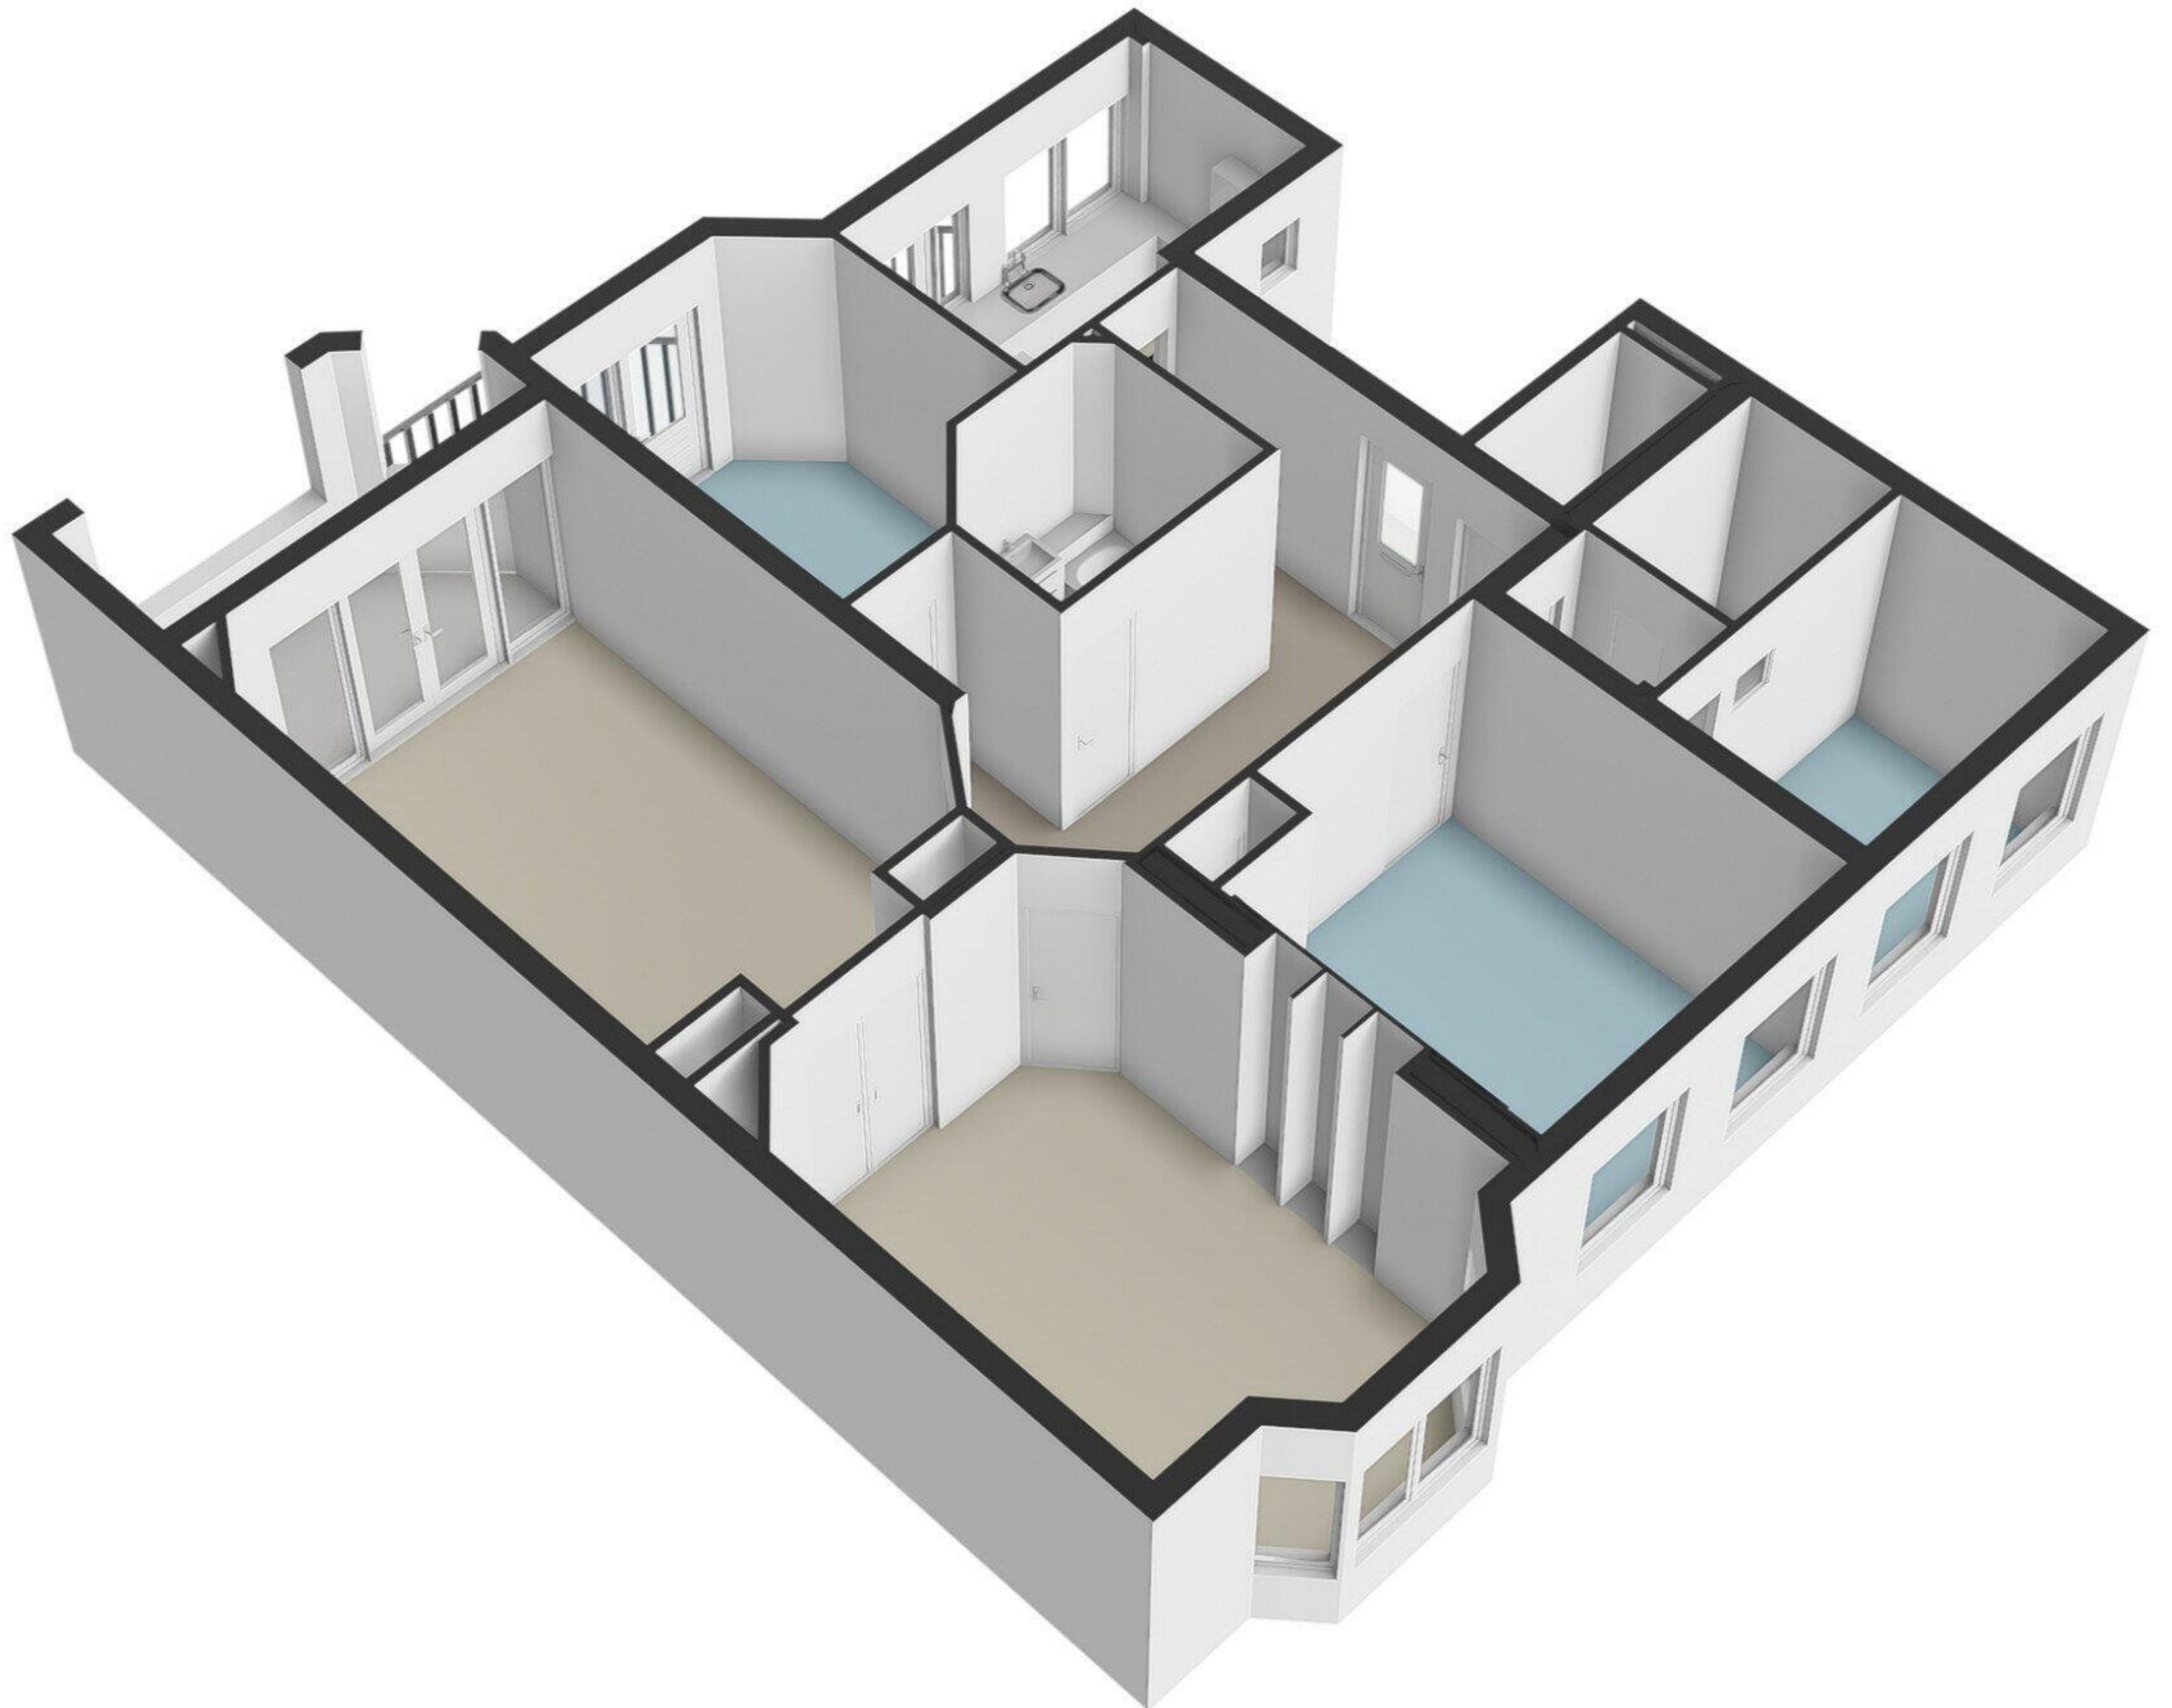

Quinten Massijsstraat 2-3 - Amsterdam
Derde verdieping

Schaalcontrole

10.99 m

3.02 m 1.90 m 1.92 m
5.7 m² 2.1 m² 1.6 m²
3.97 m 2.89 m 3.78 m

GOGB

GOGB

GOGB

5.7 m²

2.1 m²

1.6 m²

BVO

BVO

BVO

5.7 m²

2.1 m²

1.6 m²

1.51 m

5.79 m

11.24 m

4.77 m

2.18 m

1.55 m

5.15 m

3.36 m