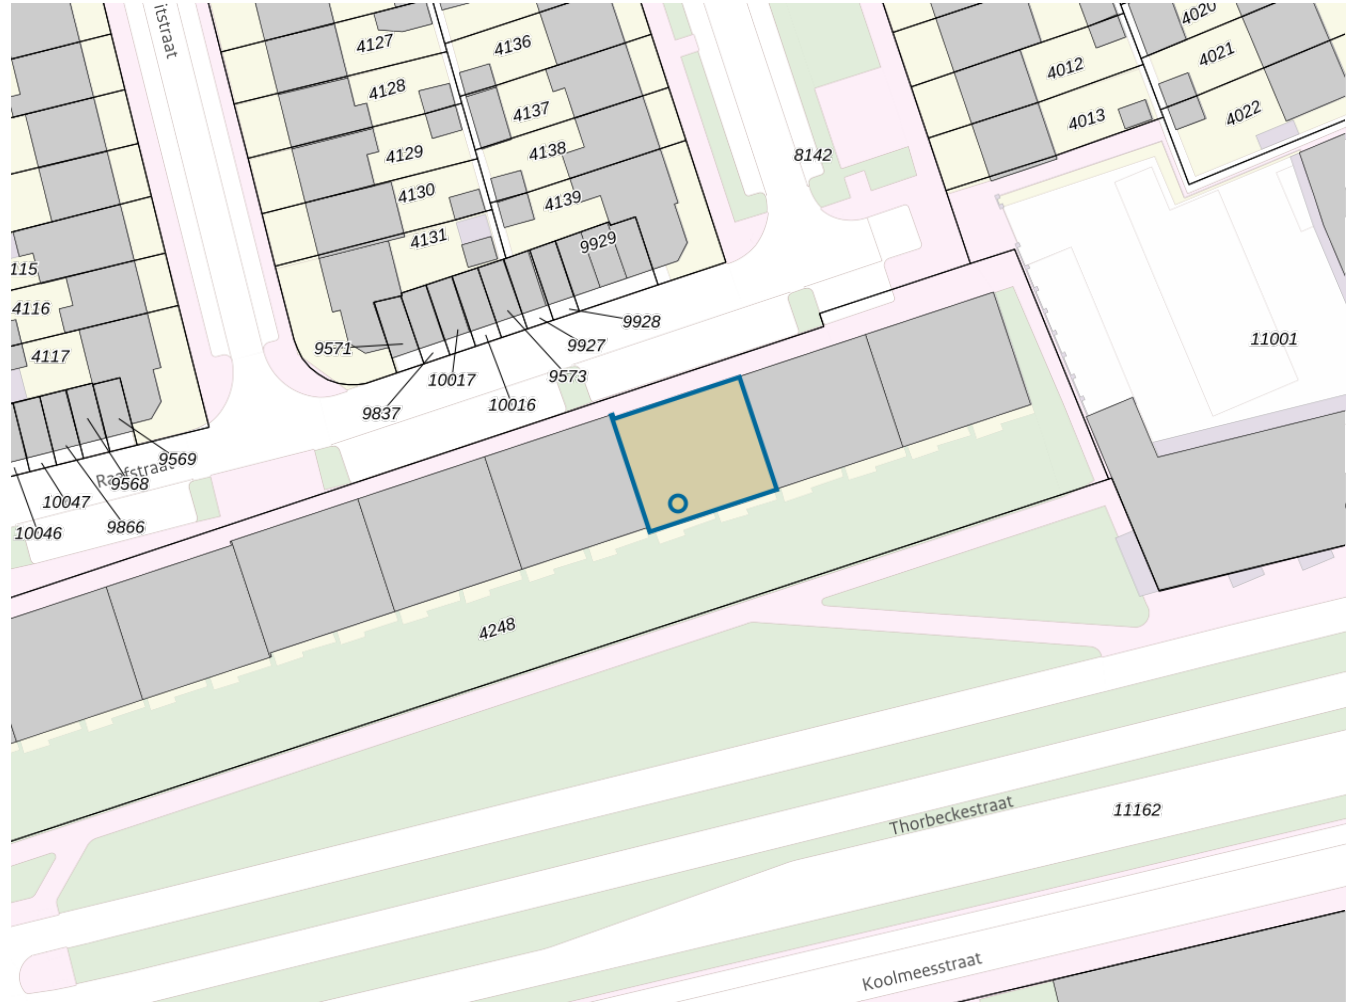

Adres

Adres Raafstraat 104
Postcode 2406EE
Woonplaats Alphen aan den Rijn

WOZ-Waarde

Identificatie 048400018991
Grondoppervlakte 0m²

Peildatum	WOZ-waarde
01-01-2023	€ 243.000
01-01-2022	€ 231.000
01-01-2021	€ 203.000
01-01-2020	€ 177.000
01-01-2019	€ 155.000
01-01-2018	€ 139.000
01-01-2017	€ 130.000
01-01-2016	€ 128.000
01-01-2015	€ 128.000