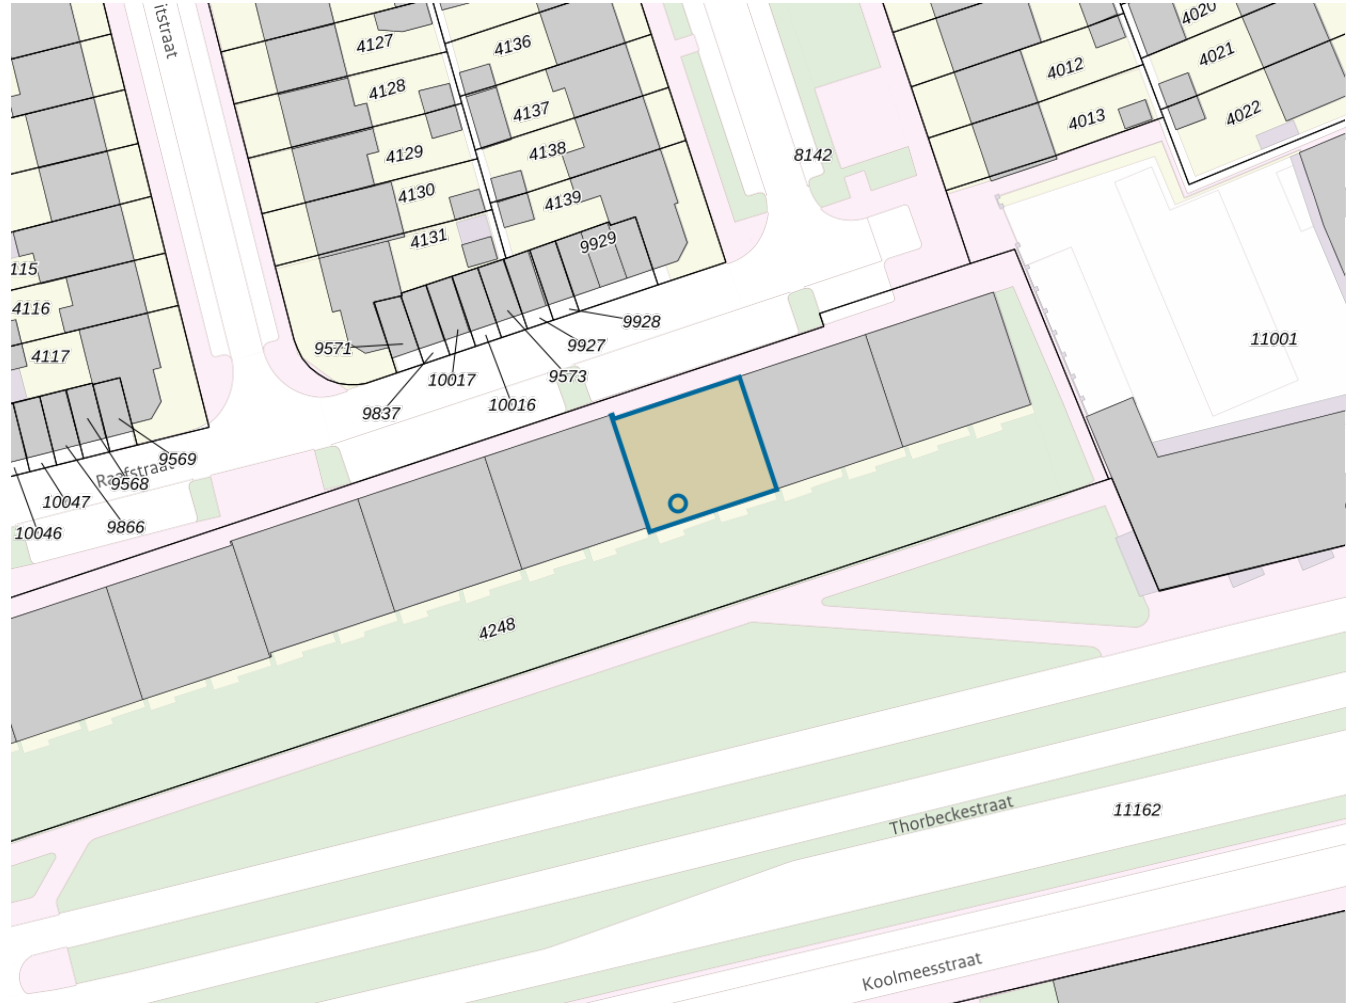

Adres

Adres Raafstraat 104
Postcode 2406EE
Woonplaats Alphen aan den Rijn

Kenmerken

Bouwjaar 1961
Gebruiksdoel woonfunctie
Oppervlakte 68m²

De WOZ-waarden worden bij beschikking vastgesteld door de gemeenten en langs elektronische weg in het loket geladen. Incidentele afwijkingen ten opzichte van de gegevens van de gemeente zijn mogelijk. Aan de WOZ-waarden en overige gegevens in dit loket kunnen geen rechten worden ontleend. Het gebruik van het loket en de gegevens geschiedt op eigen risico. Het ministerie van Financiën is niet aanspreekbaar op schade direct of indirect als gevolg van het gebruik van het loket, de daarin opgenomen gegevens, of de vervaardigde afdrucken.