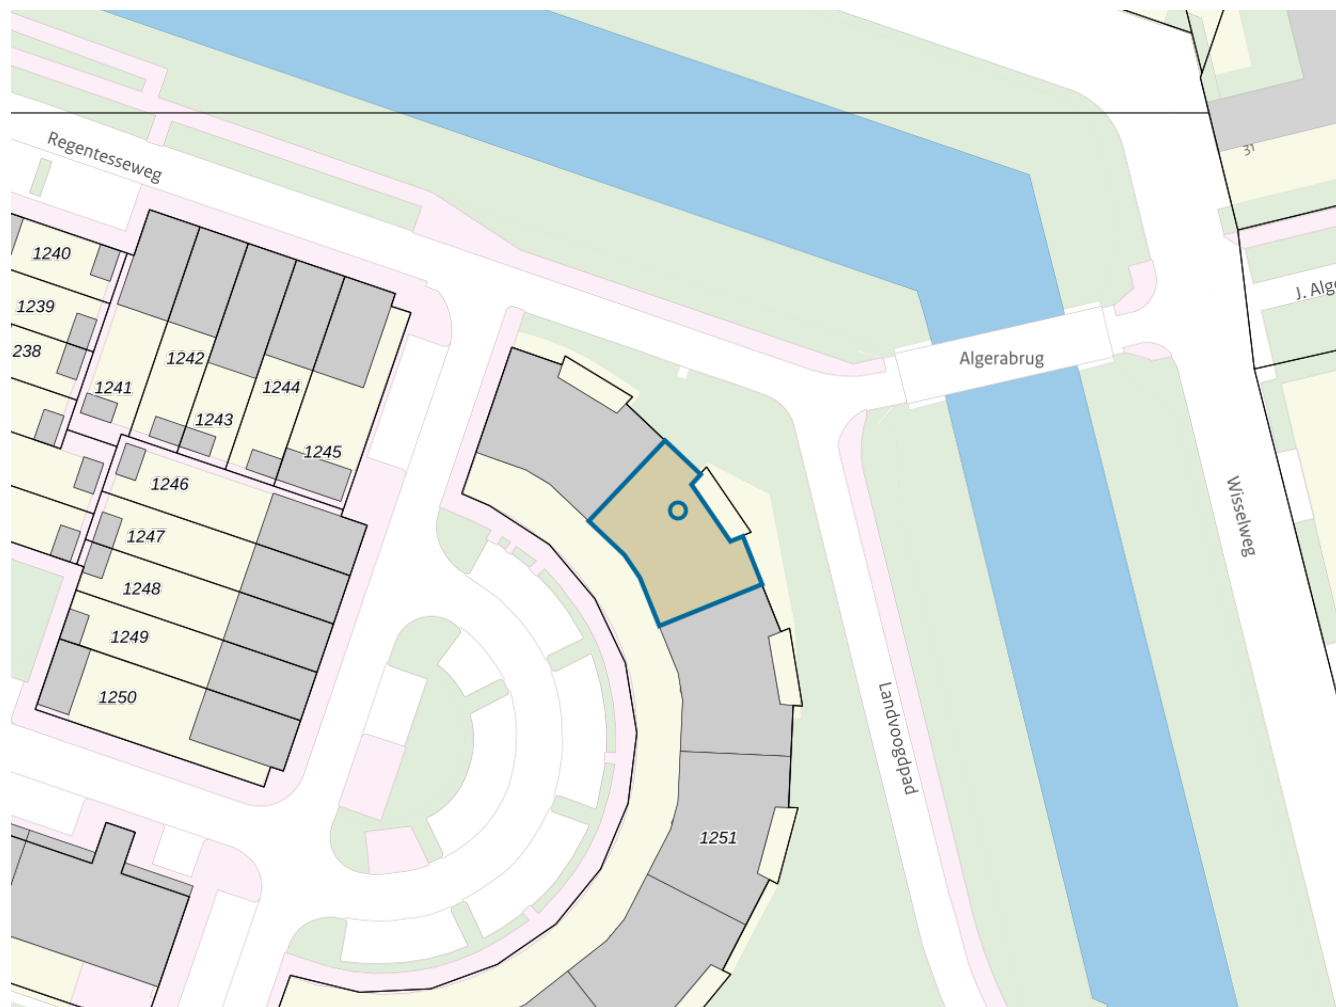

**Adres**

Adres Regentesseweg 84

Postcode 1312AC

Woonplaats Almere

**WOZ-Waarde**

Identificatie 003400007673

Grondoppervlakte om<sup>2</sup>

Peildatum	WOZ-waarde
01-01-2022	€ 244.000
01-01-2021	€ 190.000
01-01-2020	€ 168.000
01-01-2019	€ 182.000
01-01-2018	€ 144.000
01-01-2017	€ 118.000
01-01-2016	€ 110.000
01-01-2015	€ 116.000
01-01-2014	€ 120.000

### Adres

Adres Regentesseweg 84

Postcode 1312AC

Woonplaats Almere