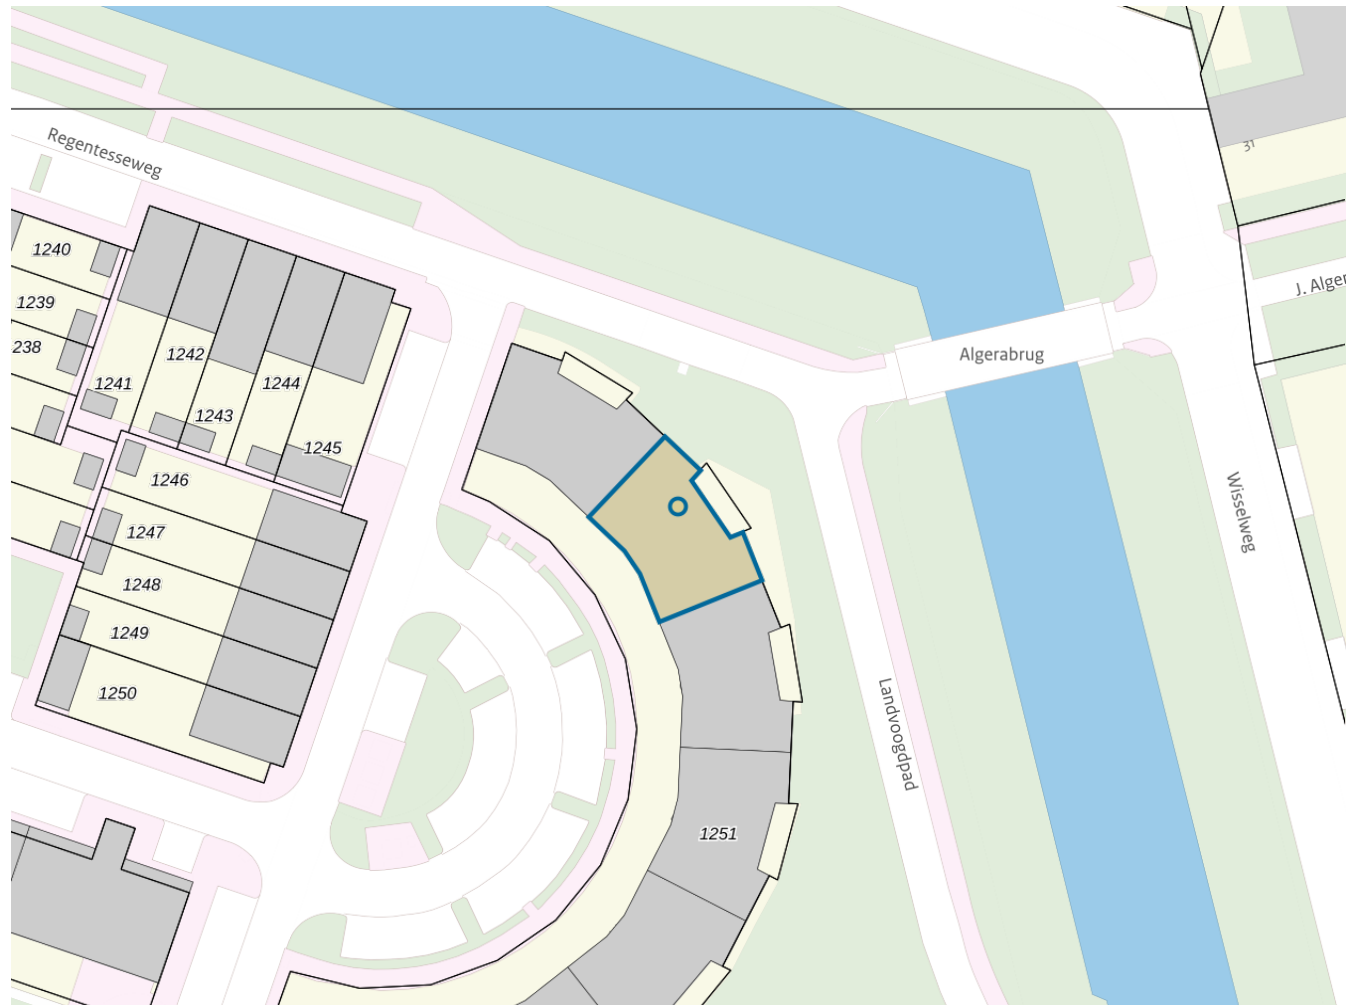

### Kenmerken

Bouwjaar 1987

Gebruiksdoel woonfunctie

Oppervlakte 71m<sup>2</sup>

*De WOZ-waarden worden bij beschikking vastgesteld door de gemeenten en langs elektronische weg in het loket geladen. Incidentele afwijkingen ten opzichte van de gegevens van de gemeente zijn mogelijk. Aan de WOZ-waarden en overige gegevens in dit loket kunnen geen rechten worden ontleend. Het gebruik van het loket en de gegevens geschiedt op eigen risico. Het ministerie van Financiën is niet aanspreekbaar op schade direct of indirect als gevolg van het gebruik van het loket, de daarin opgenomen gegevens, of de vervaardigde afdrucken.*