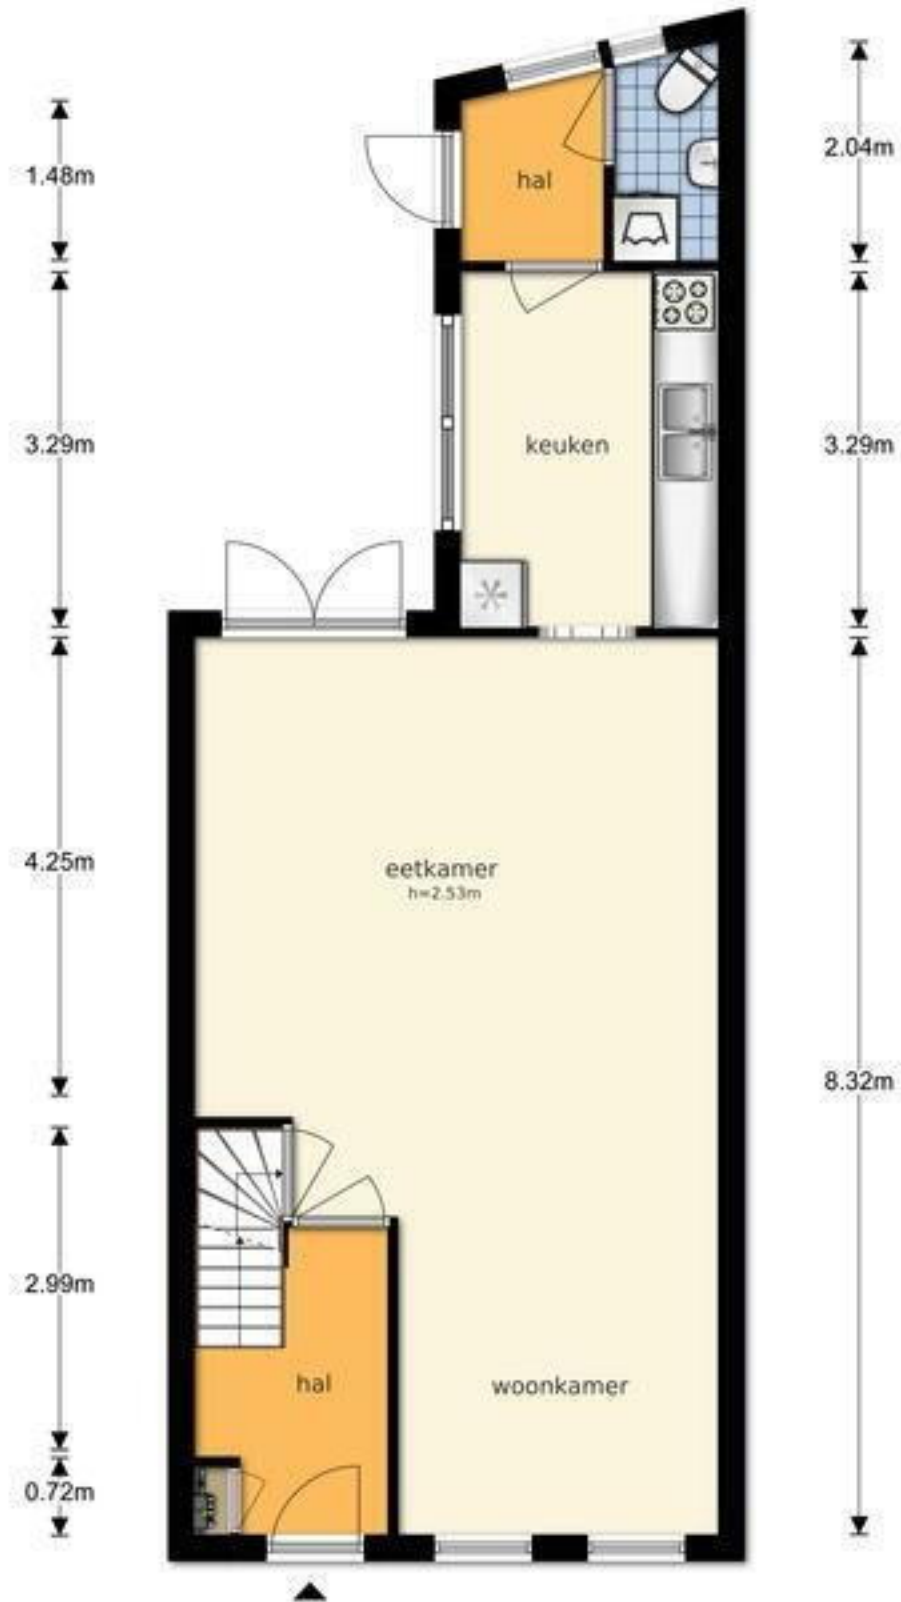

Reijerskoop 81 - Boskoop
Kelder

1.84m

1.84m

Reijerskoop 81 - Boskoop
Begane Grond

1.32m 0.96m

Reijerskoop 81 - Boskoop
Eerste Verdieping

Reijerskoop 81 - Boskoop
Tweede Verdieping

2.88m 1.02m