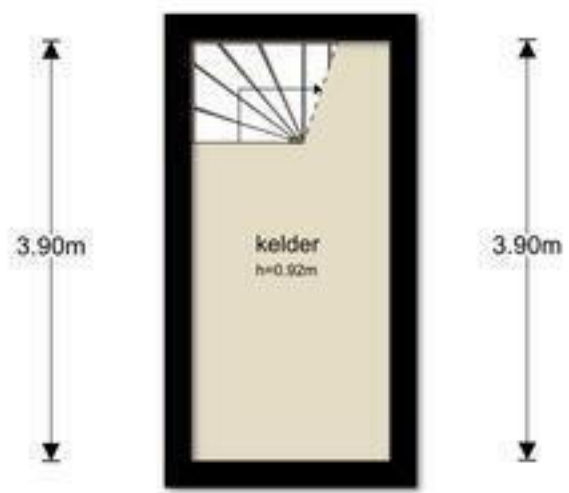

Reijerskoop 81 - Boskoop
Kelder

1.84m

1.84m

Reijerskoop 81 - Boskoop
Begane Grond

1.32m 0.96m

Reijerskoop 81 - Boskoop
Eerste Verdieping

Reijerskoop 81 - Boskoop
Tweede Verdieping

2.88m 1.02m