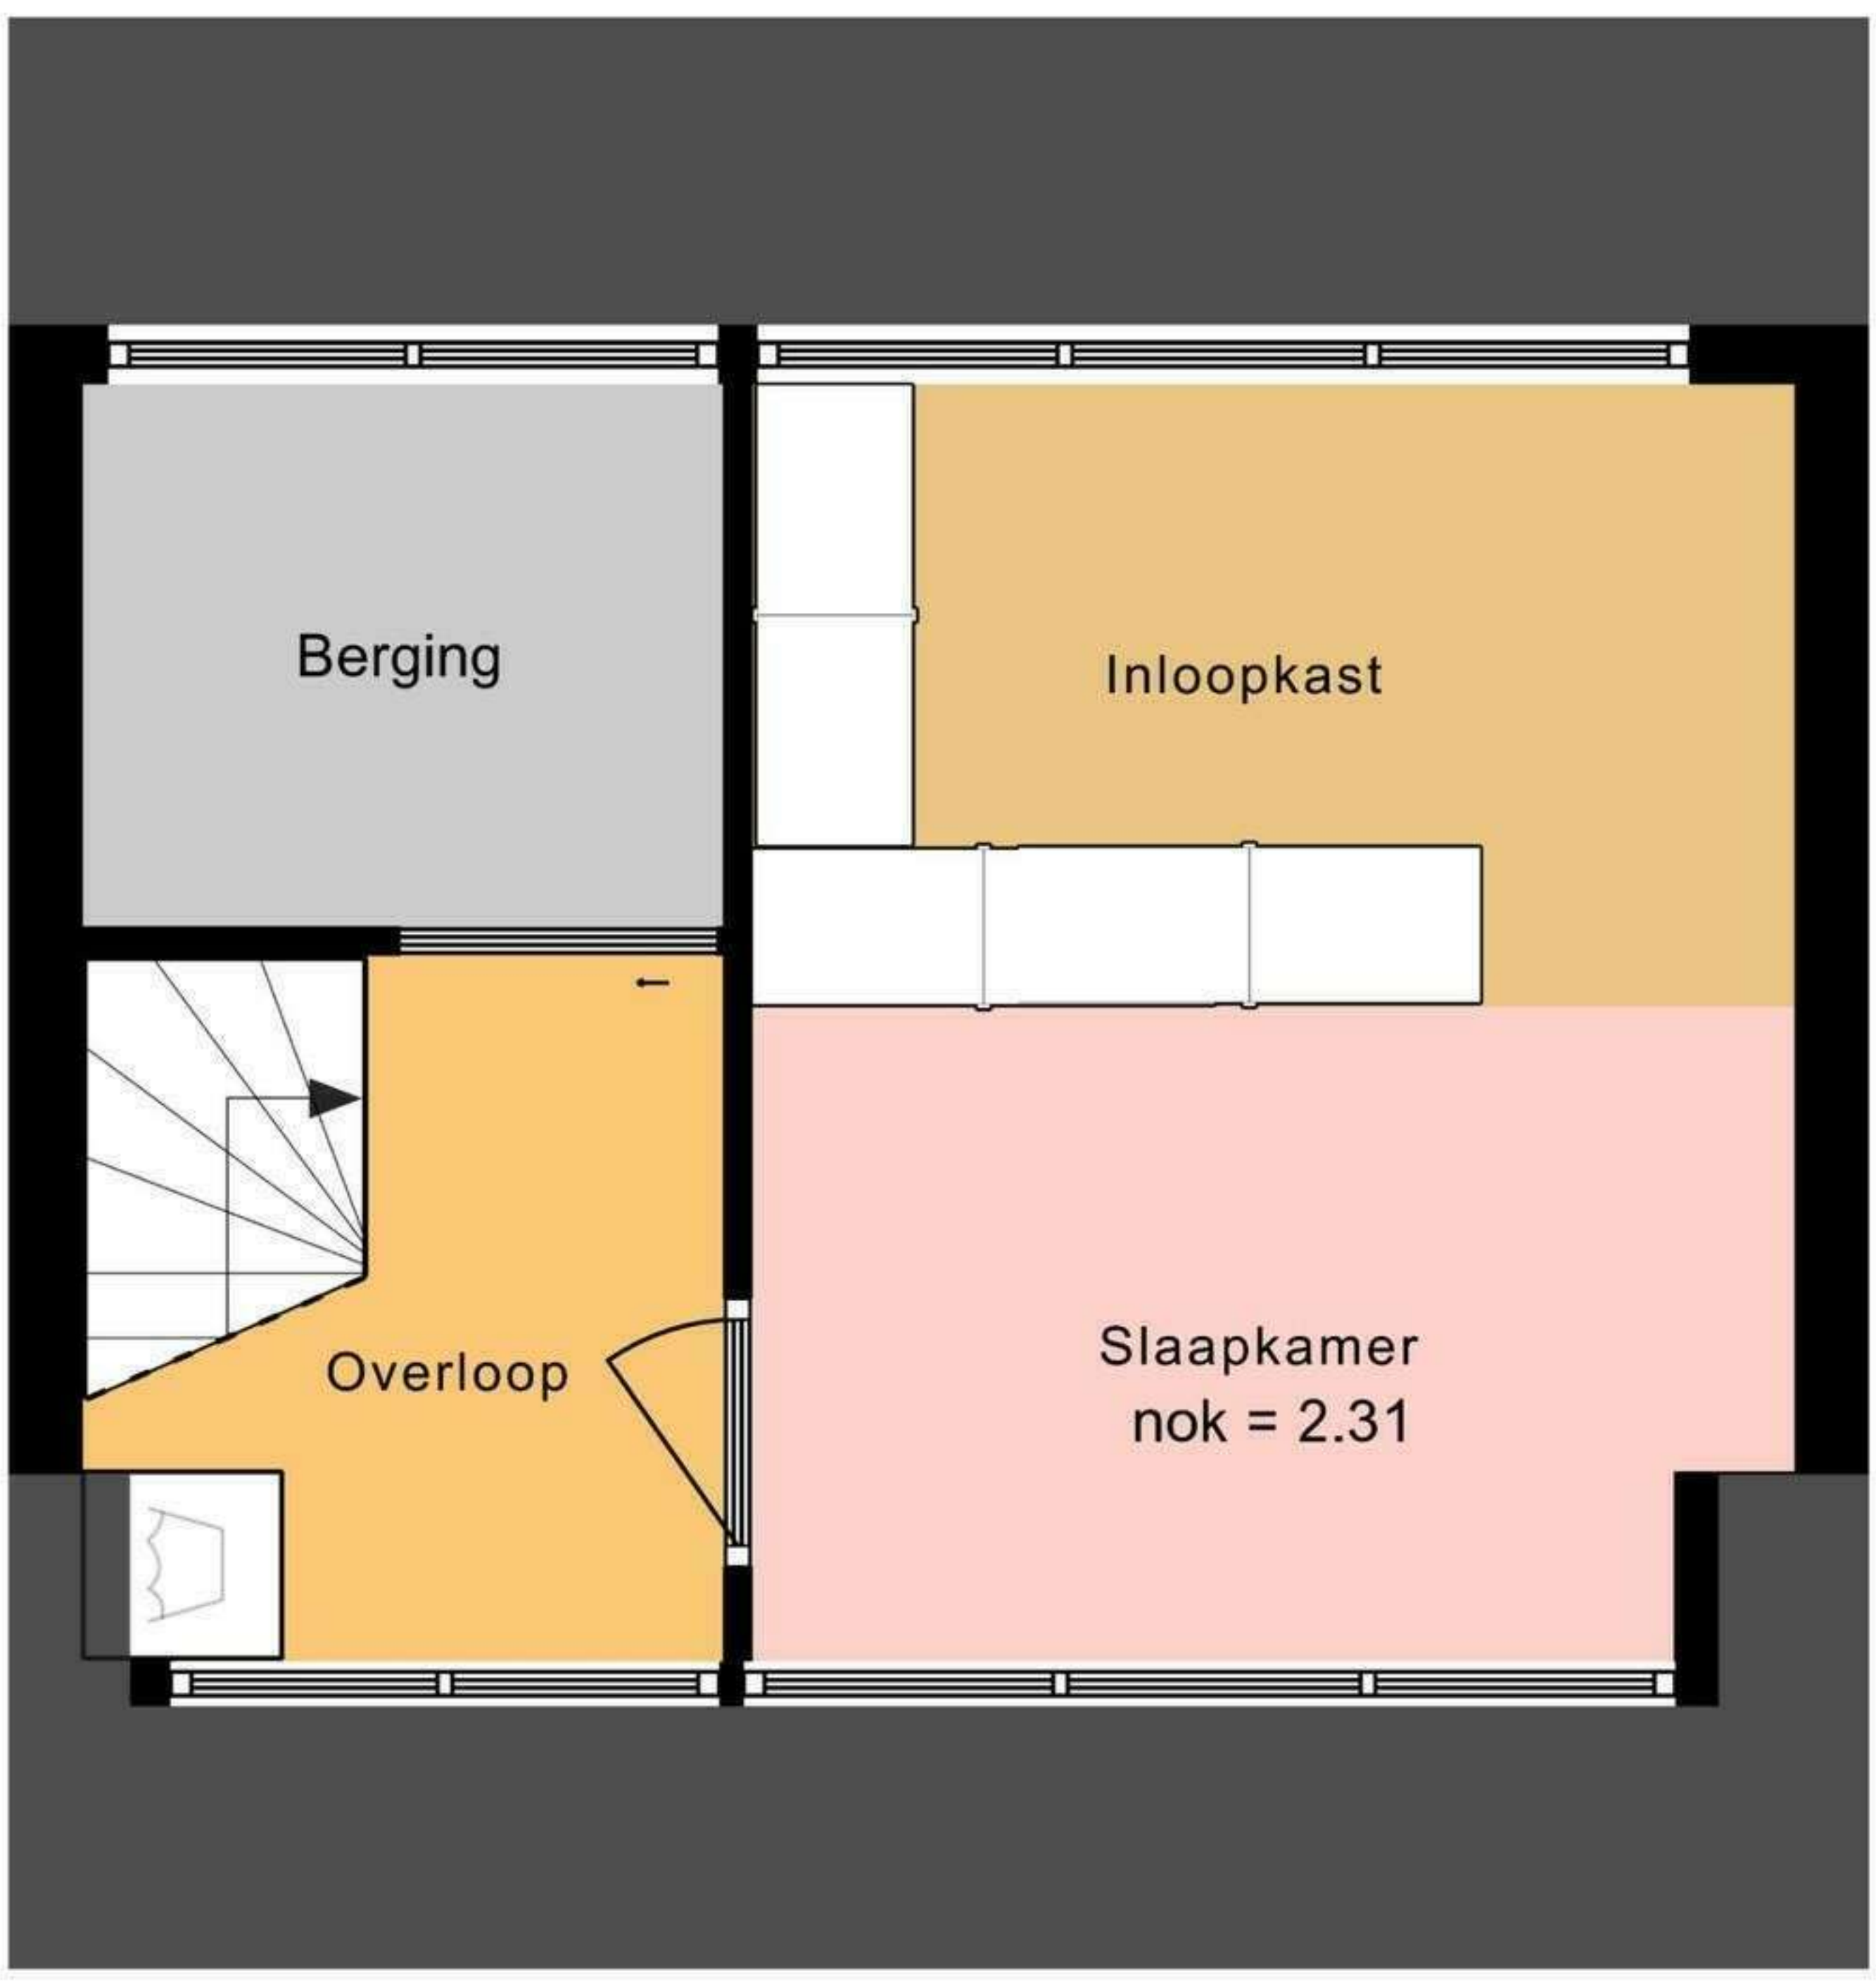

6.00 m

1.60 m
2.43 m
2.04 m
1.08 m

1.60 m
3.54 m
2.36 m

2.14 m 3.48 m

5.75 m

5.80 m

4.60 m

2.30 m

Schuur

7.77 m

Tuin

5.75 m

4.30 m

Keuken

Woonkamer
H = 2.45

Kast

Hal

MK

7.58 m

3.25 m

2.14 m 3.46 m

4.45 m

← 2.15 m → ← 3.50 m →

↑ 1.82 m ↓
↑ 2.34 m ↓

↑ 4.29 m ↓

← 2.15 m → ← 3.48 m →

← 5.75 m →