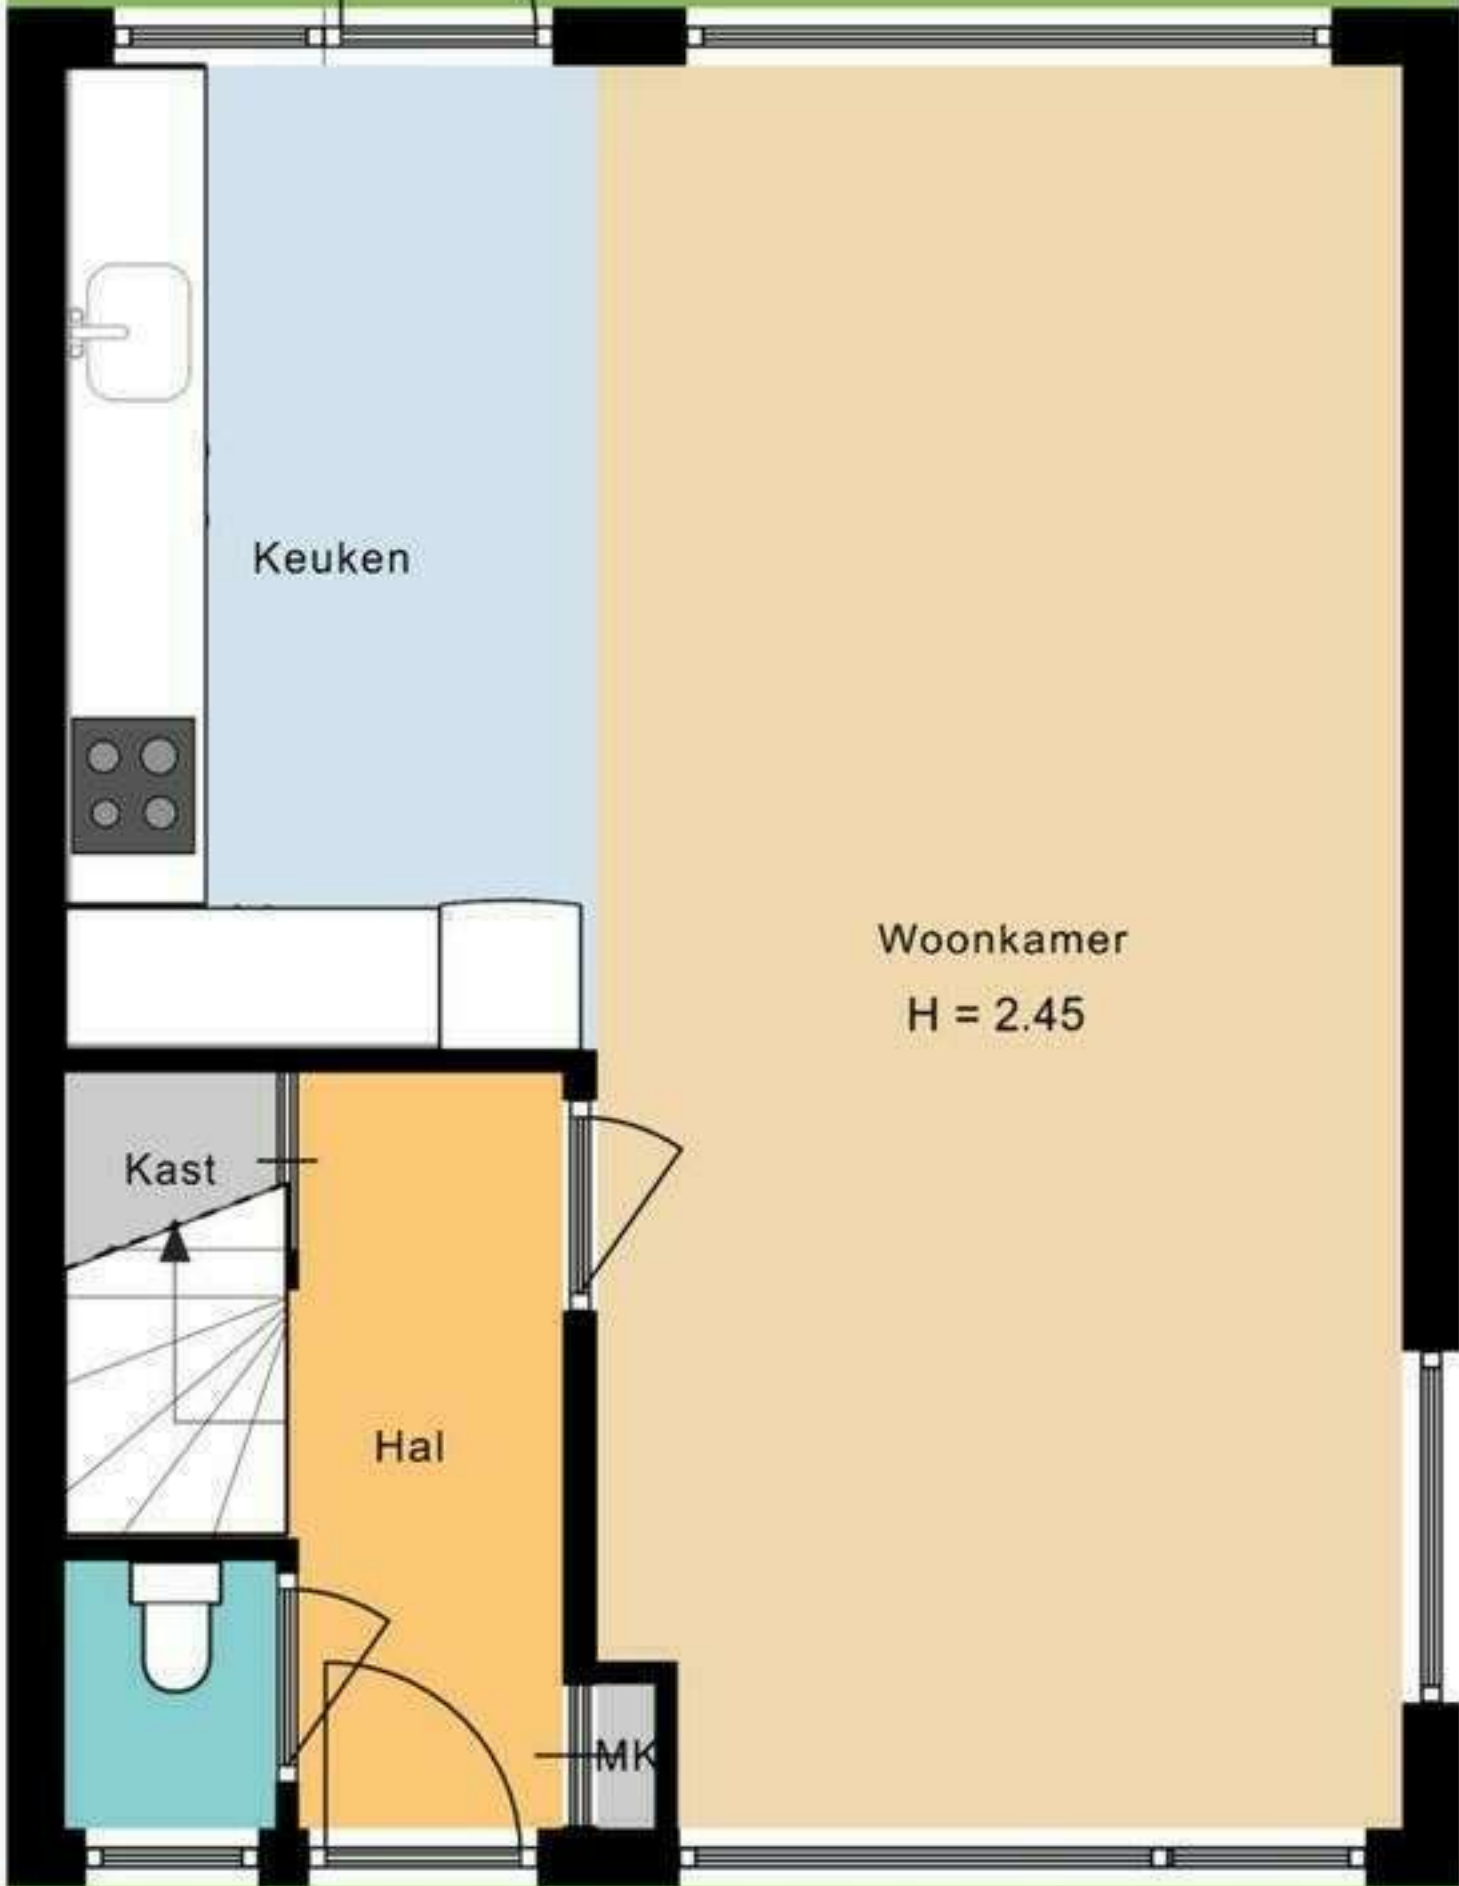

6.00 m

1.60 m
2.43 m
2.04 m
1.08 m

1.60 m
3.54 m
2.36 m

2.14 m 3.48 m

5.75 m

5.80 m

4.60 m

2.30 m

Schuur

7.77 m

Tuin

5.75 m

4.30 m

Keuken

Woonkamer
H = 2.45

Kast

Hal

MK

7.58 m

3.25 m

2.14 m 3.46 m

4.45 m

← 2.15 m → ← 3.50 m →

↑ 1.82 m ↓
↑ 2.34 m ↓

↑ 4.29 m ↓

← 2.15 m → ← 3.48 m →

← 5.75 m →