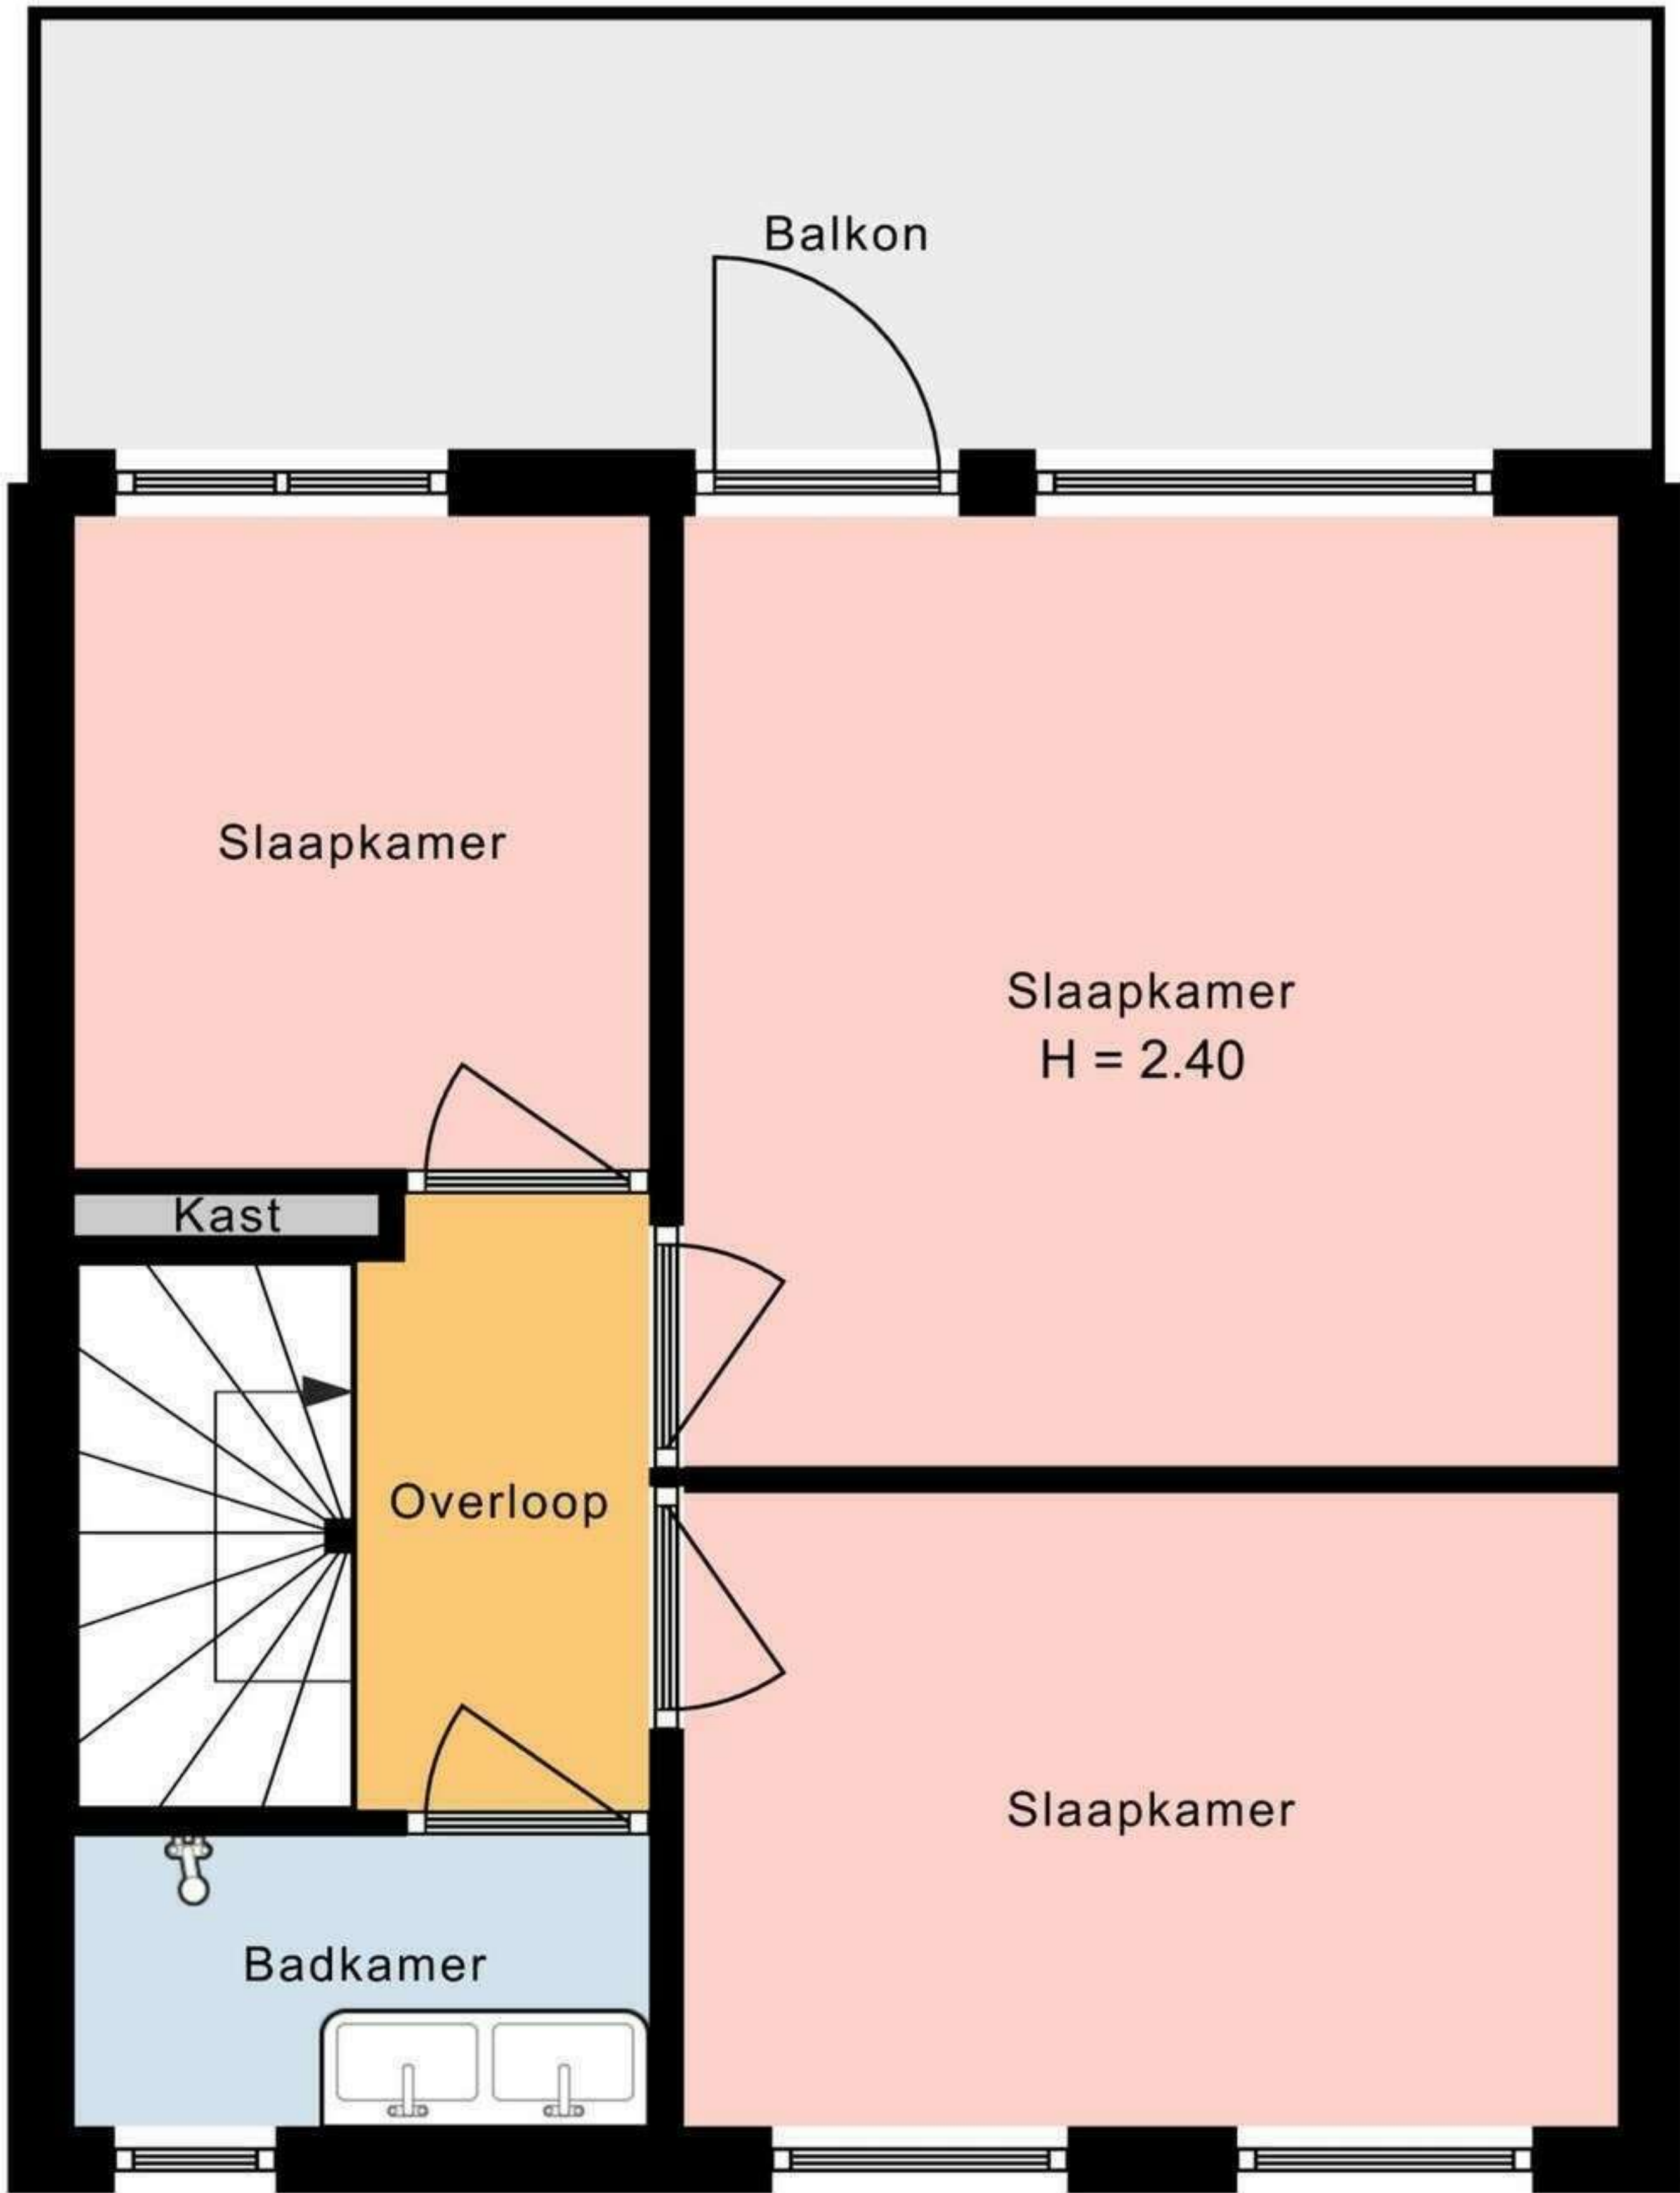

6.00 m

1.60 m
2.43 m
2.04 m
1.08 m

1.60 m
3.54 m
2.36 m

2.14 m 3.48 m

5.75 m

5.80 m

4.60 m

2.30 m

Schuur

7.77 m

Tuin

5.75 m

4.30 m

Keuken

Woonkamer
H = 2.45

Kast

Hal

MK

7.58 m

3.25 m

2.14 m 3.46 m

4.45 m

← 2.15 m → ← 3.50 m →

↑ 1.82 m ↓
↑ 2.34 m ↓

↑ 4.29 m ↓

← 2.15 m → ← 3.48 m →

← 5.75 m →