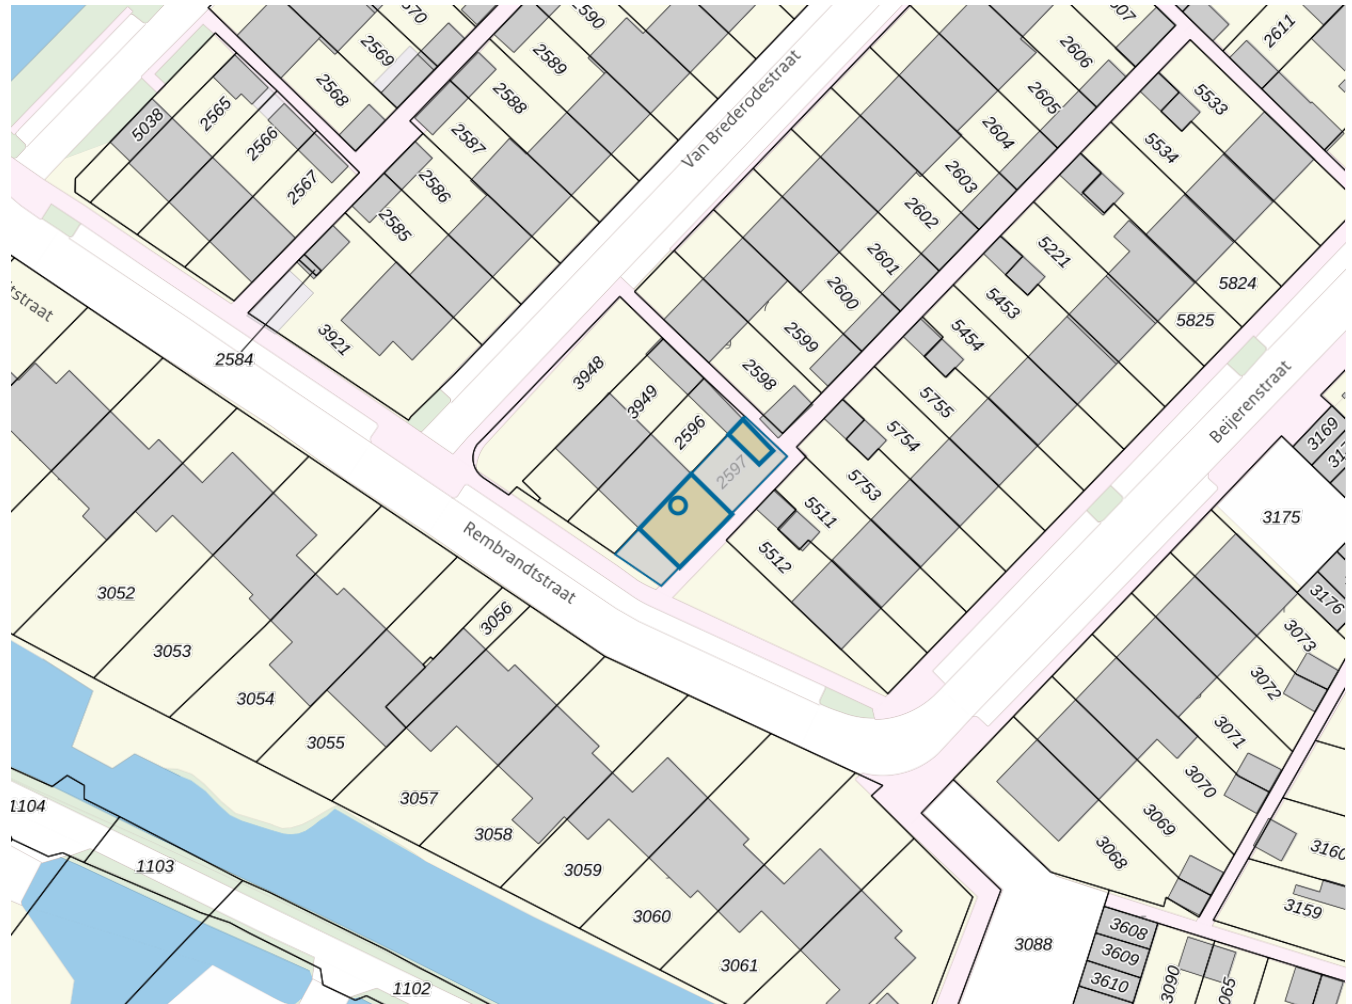

**Adres**

Adres Rembrandtstraat 26  
Postcode 2811XC  
Woonplaats Reeuwijk

**WOZ-Waarde**

Identificatie 190100023326  
Grondoppervlakte 119m<sup>2</sup>

Peildatum	WOZ-waarde
01-01-2022	€ 332.000
01-01-2021	€ 282.000
01-01-2020	€ 271.000
01-01-2019	€ 250.000
01-01-2018	€ 221.000
01-01-2017	€ 212.000
01-01-2016	€ 195.000
01-01-2015	€ 193.000
01-01-2014	€ 183.000

### Adres

Adres Rembrandtstraat 26  
Postcode 2811XC  
Woonplaats Reeuwijk

### Kenmerken

Bouwjaar 1966  
Gebruiksdoel woonfunctie  
Oppervlakte 102m<sup>2</sup>

*De WOZ-waarden worden bij beschikking vastgesteld door de gemeenten en langs elektronische weg in het loket geladen. Incidentele afwijkingen ten opzichte van de gegevens van de gemeente zijn mogelijk. Aan de WOZ-waarden en overige gegevens in dit loket kunnen geen rechten worden ontleend. Het gebruik van het loket en de gegevens geschiedt op eigen risico. Het ministerie van Financiën is niet aanspreekbaar op schade direct of indirect als gevolg van het gebruik van het loket, de daarin opgenomen gegevens, of de vervaardigde afdrucken.*