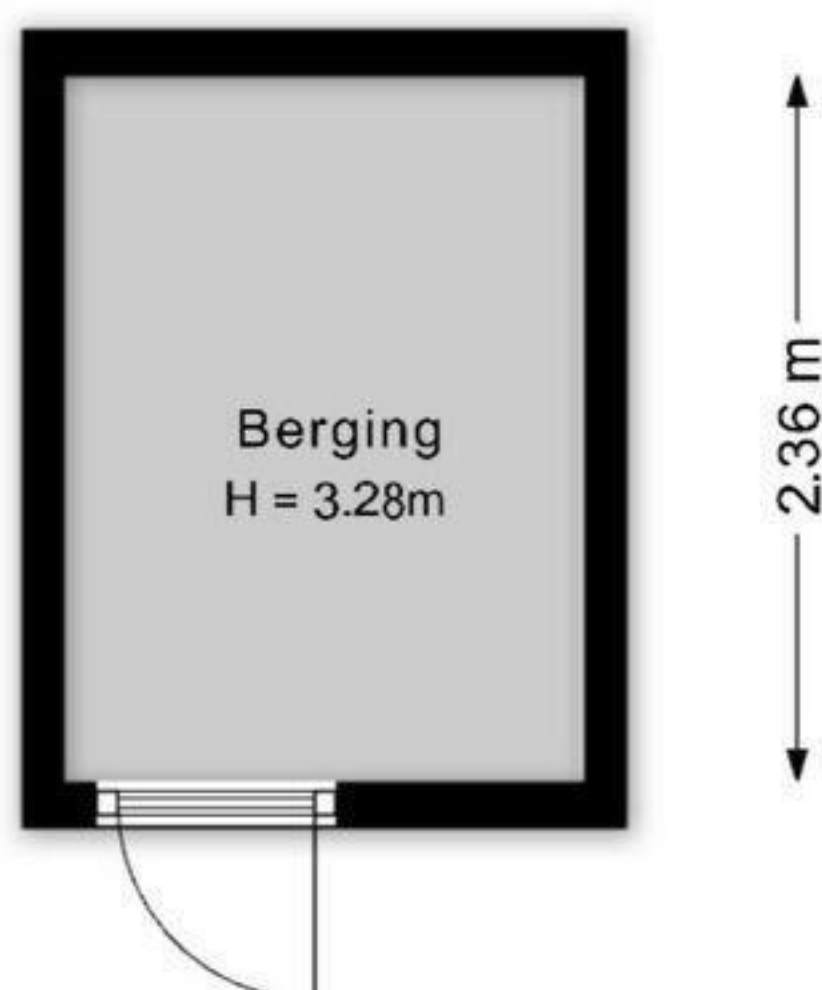

## MAKELAARDIJ & TAXATIES

*Vertrouwd zaken doen!*

Renooiplein 41 Amsterdam  
2e Verdieping

Deze plattegrond is met de grootst mogelijke zorg samengesteld.  
Desondanks kunnen er geen rechten aan worden ontleend en kunnen er kleine afwijking zijn in de exacte maatvoering.  
[www.agvastgoedmedia.nl](http://www.agvastgoedmedia.nl)

## MAKELAARDIJ & TAXATIES

*Vertrouwd zaken doen!*

Renooiplein 41 Amsterdam  
Berging

← 1.72 m →

Deze plattegrond is met de grootst mogelijke zorg samengesteld.  
Desondanks kunnen er geen rechten aan worden ontleend en kunnen er kleine afwijking zijn in de exacte maatvoering.  
[www.agvastgoedmedia.nl](http://www.agvastgoedmedia.nl)