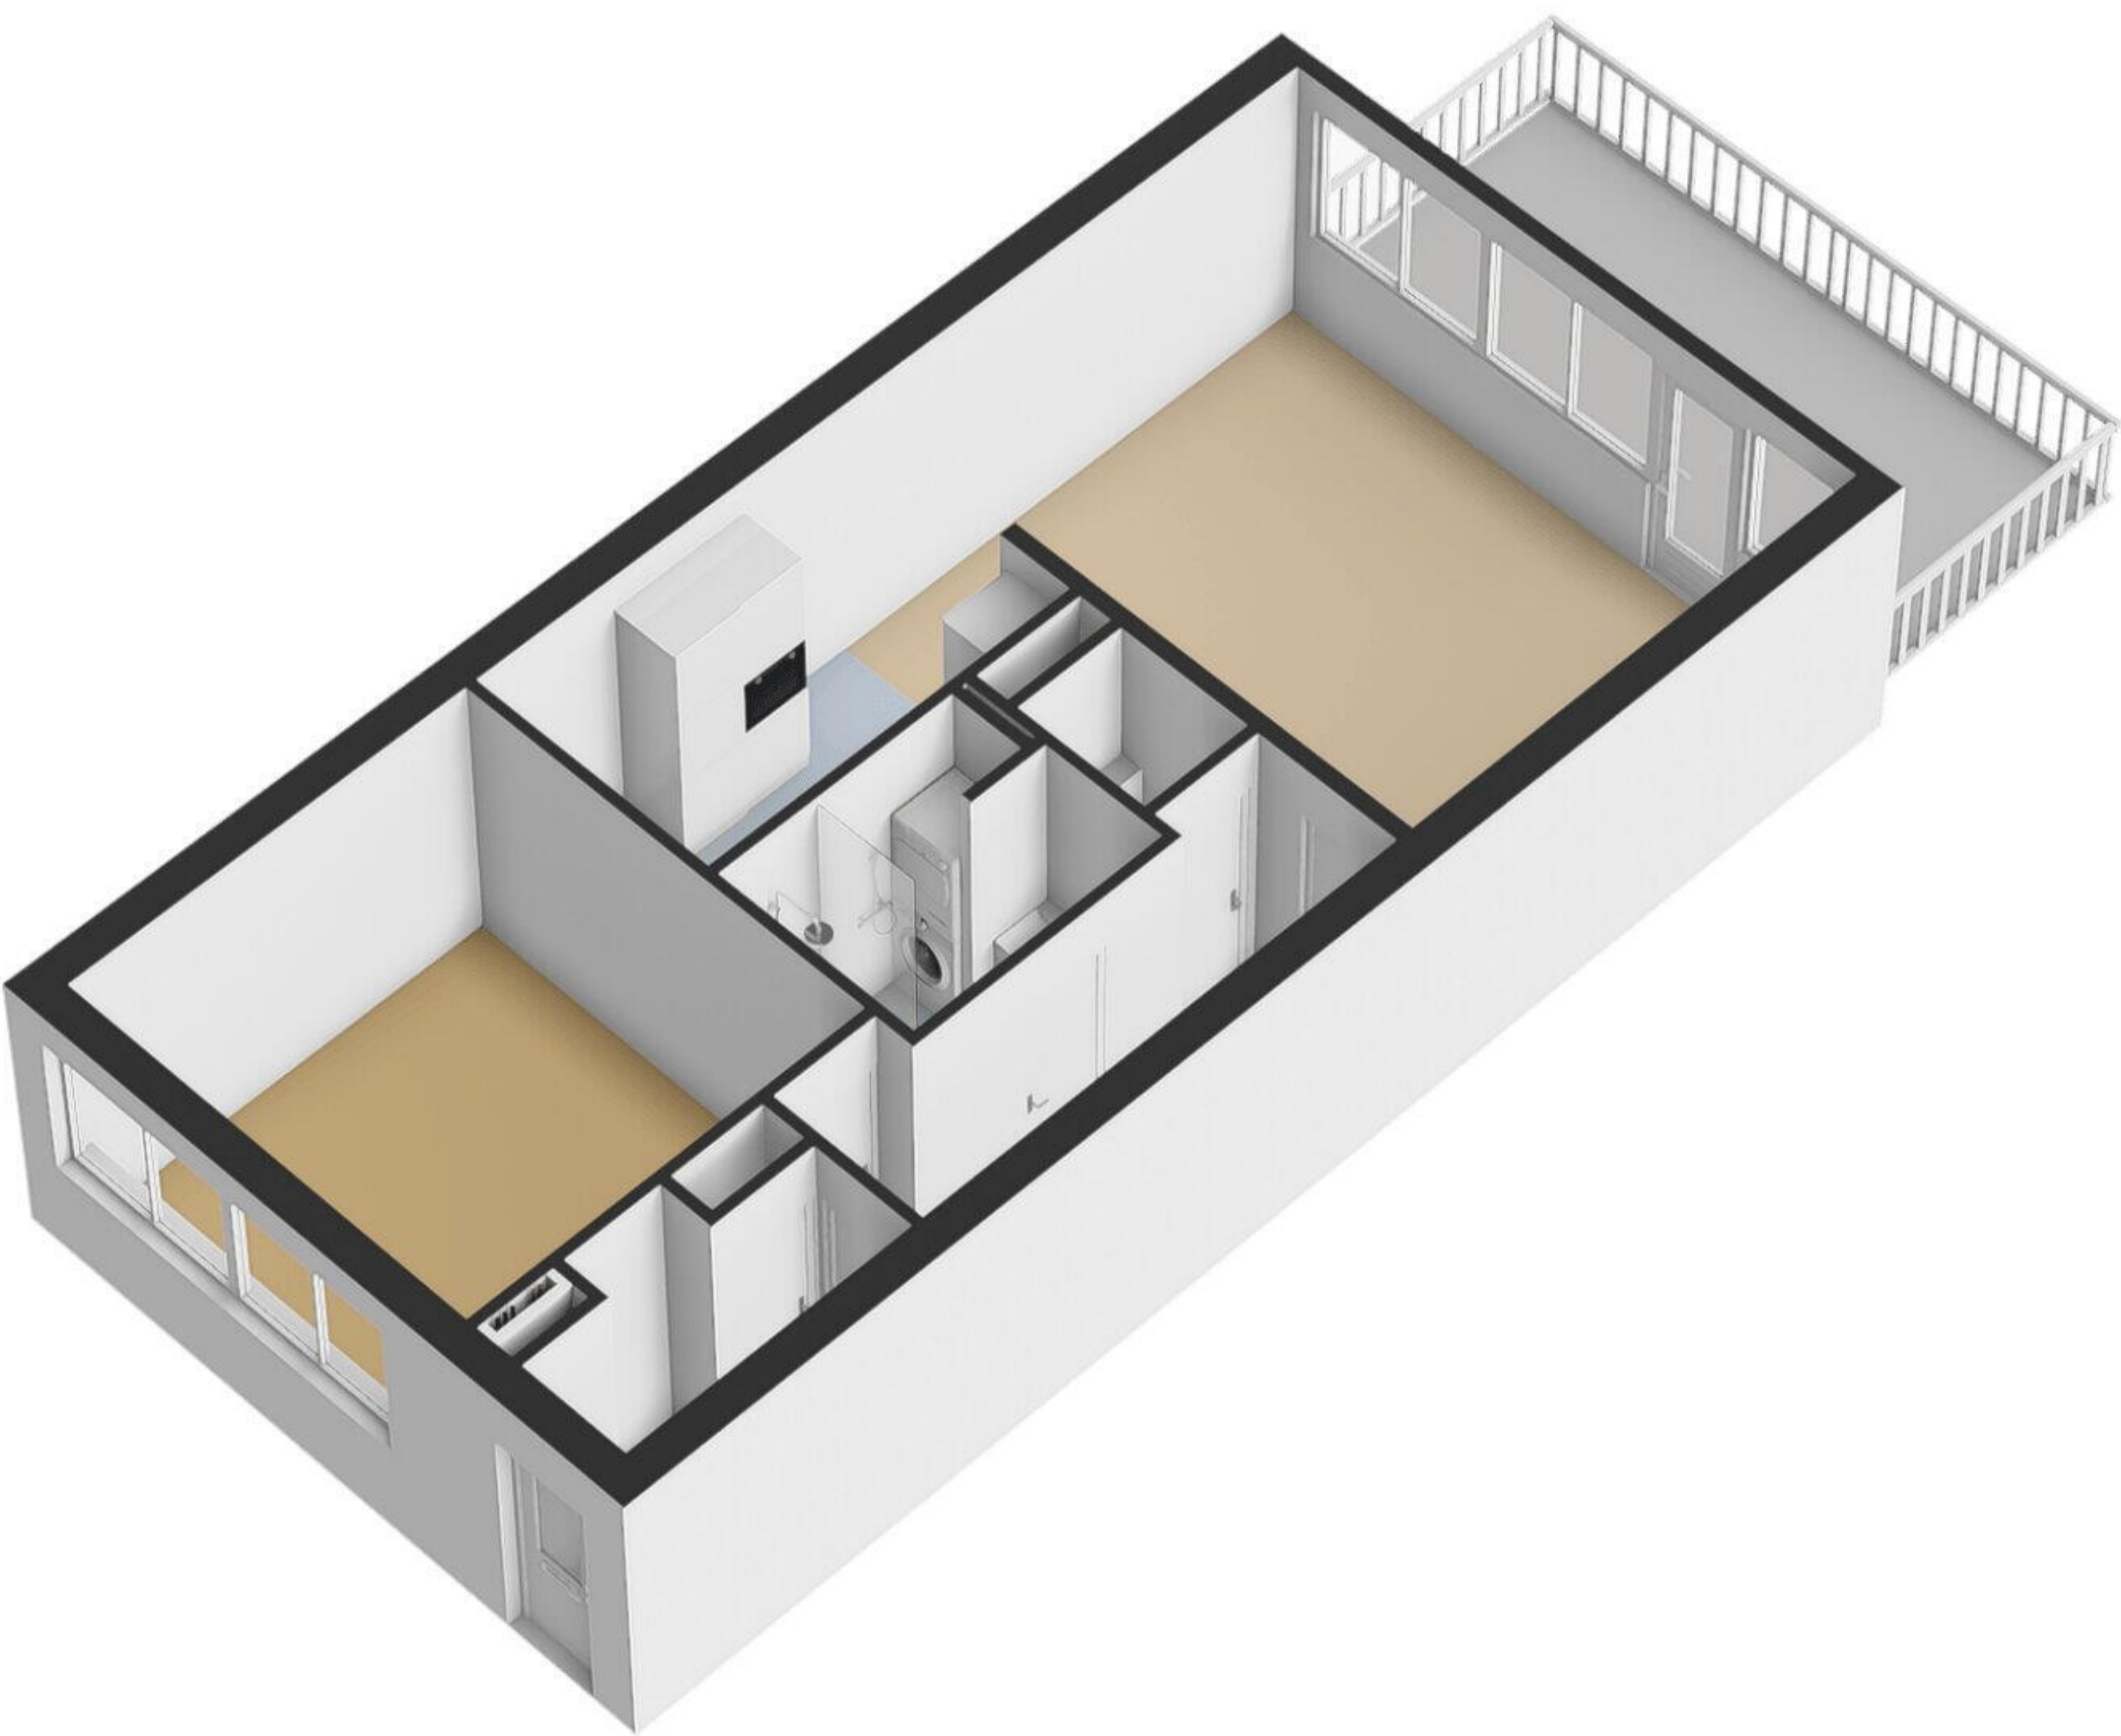

## MAKELAARDIJ & TAXATIES

*Vertrouwd zaken doen!*

Renooiplein 41 Amsterdam  
Berging

← 1.72 m →

Deze plattegrond is met de grootst mogelijke zorg samengesteld.  
Desondanks kunnen er geen rechten aan worden ontleend en kunnen er kleine afwijking zijn in de exacte maatvoering.  
[www.agvastgoedmedia.nl](http://www.agvastgoedmedia.nl)