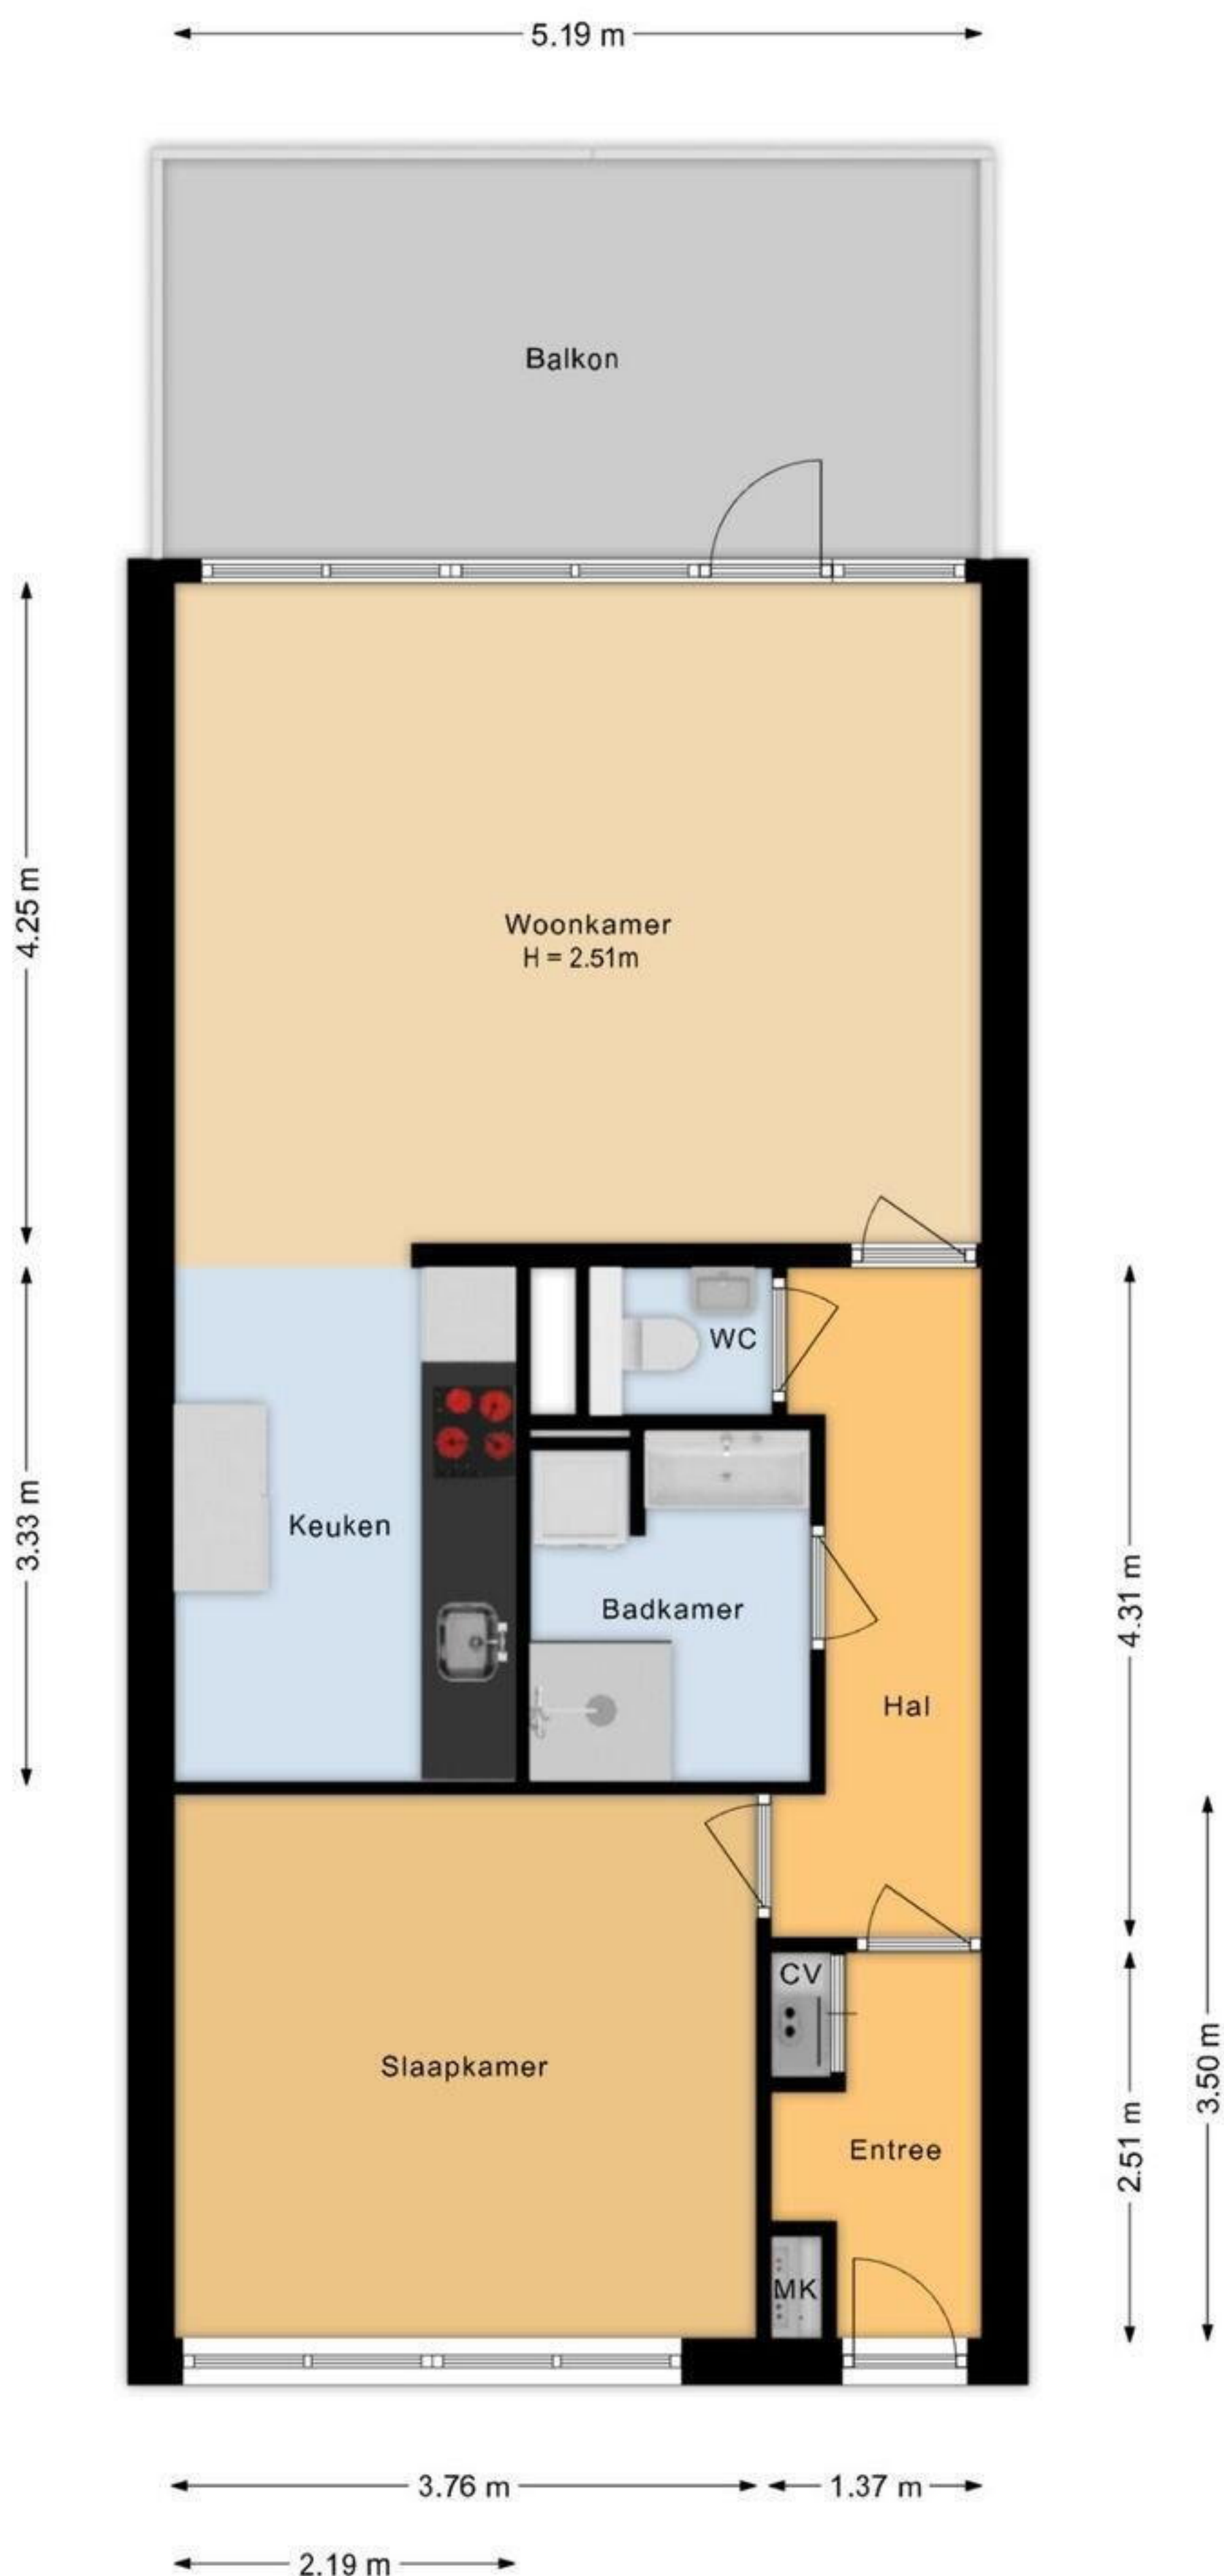

## MAKELAARDIJ & TAXATIES

*Vertrouwd zaken doen!*

Renooiplein 41 Amsterdam  
2e Verdieping

Deze plattegrond is met de grootst mogelijke zorg samengesteld.  
Desondanks kunnen er geen rechten aan worden ontleend en kunnen er kleine afwijking zijn in de exacte maatvoering.  
[www.agvastgoedmedia.nl](http://www.agvastgoedmedia.nl)

## MAKELAARDIJ & TAXATIES

*Vertrouwd zaken doen!*

Renooiplein 41 Amsterdam  
Berging

← 1.72 m →

Deze plattegrond is met de grootst mogelijke zorg samengesteld.  
Desondanks kunnen er geen rechten aan worden ontleend en kunnen er kleine afwijking zijn in de exacte maatvoering.  
[www.agvastgoedmedia.nl](http://www.agvastgoedmedia.nl)