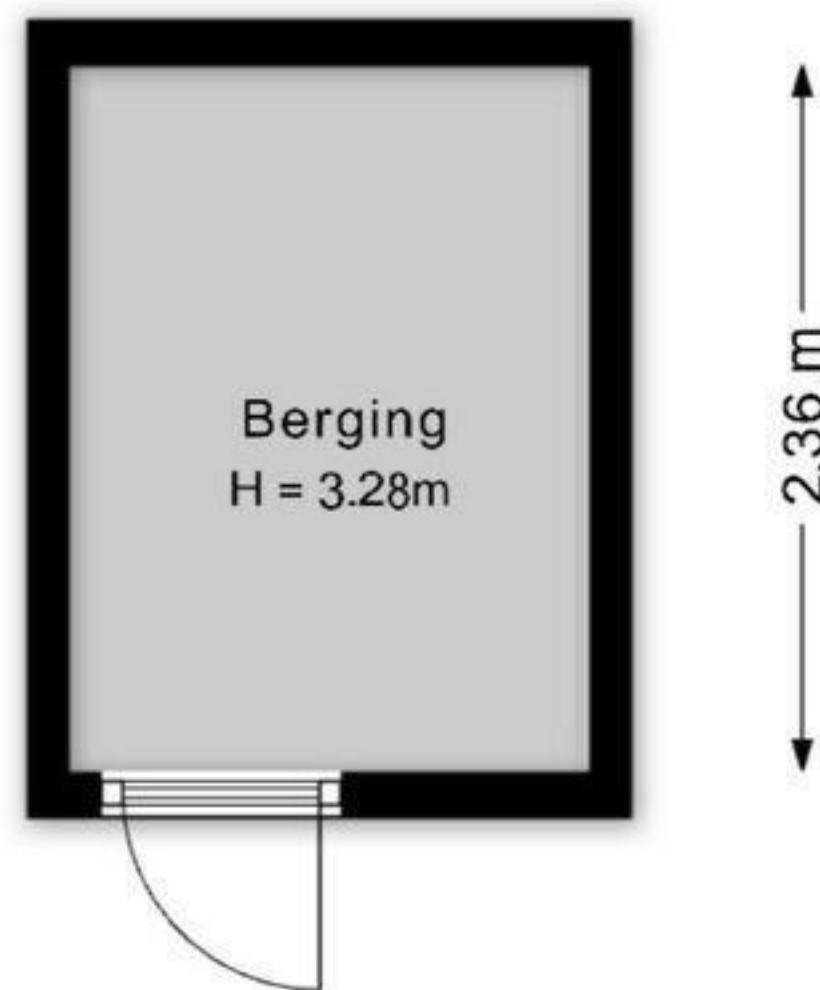

## MAKELAARDIJ & TAXATIES

*Vertrouwd zaken doen!*

Renooiplein 41 Amsterdam  
2e Verdieping

Deze plattegrond is met de grootst mogelijke zorg samengesteld.  
Desondanks kunnen er geen rechten aan worden ontleend en kunnen er kleine afwijking zijn in de exacte maatvoering.  
[www.agvastgoedmedia.nl](http://www.agvastgoedmedia.nl)

## MAKELAARDIJ & TAXATIES

*Vertrouwd zaken doen!*

Renooiplein 41 Amsterdam  
Berging

← 1.72 m →

Deze plattegrond is met de grootst mogelijke zorg samengesteld.  
Desondanks kunnen er geen rechten aan worden ontleend en kunnen er kleine afwijking zijn in de exacte maatvoering.  
[www.agvastgoedmedia.nl](http://www.agvastgoedmedia.nl)