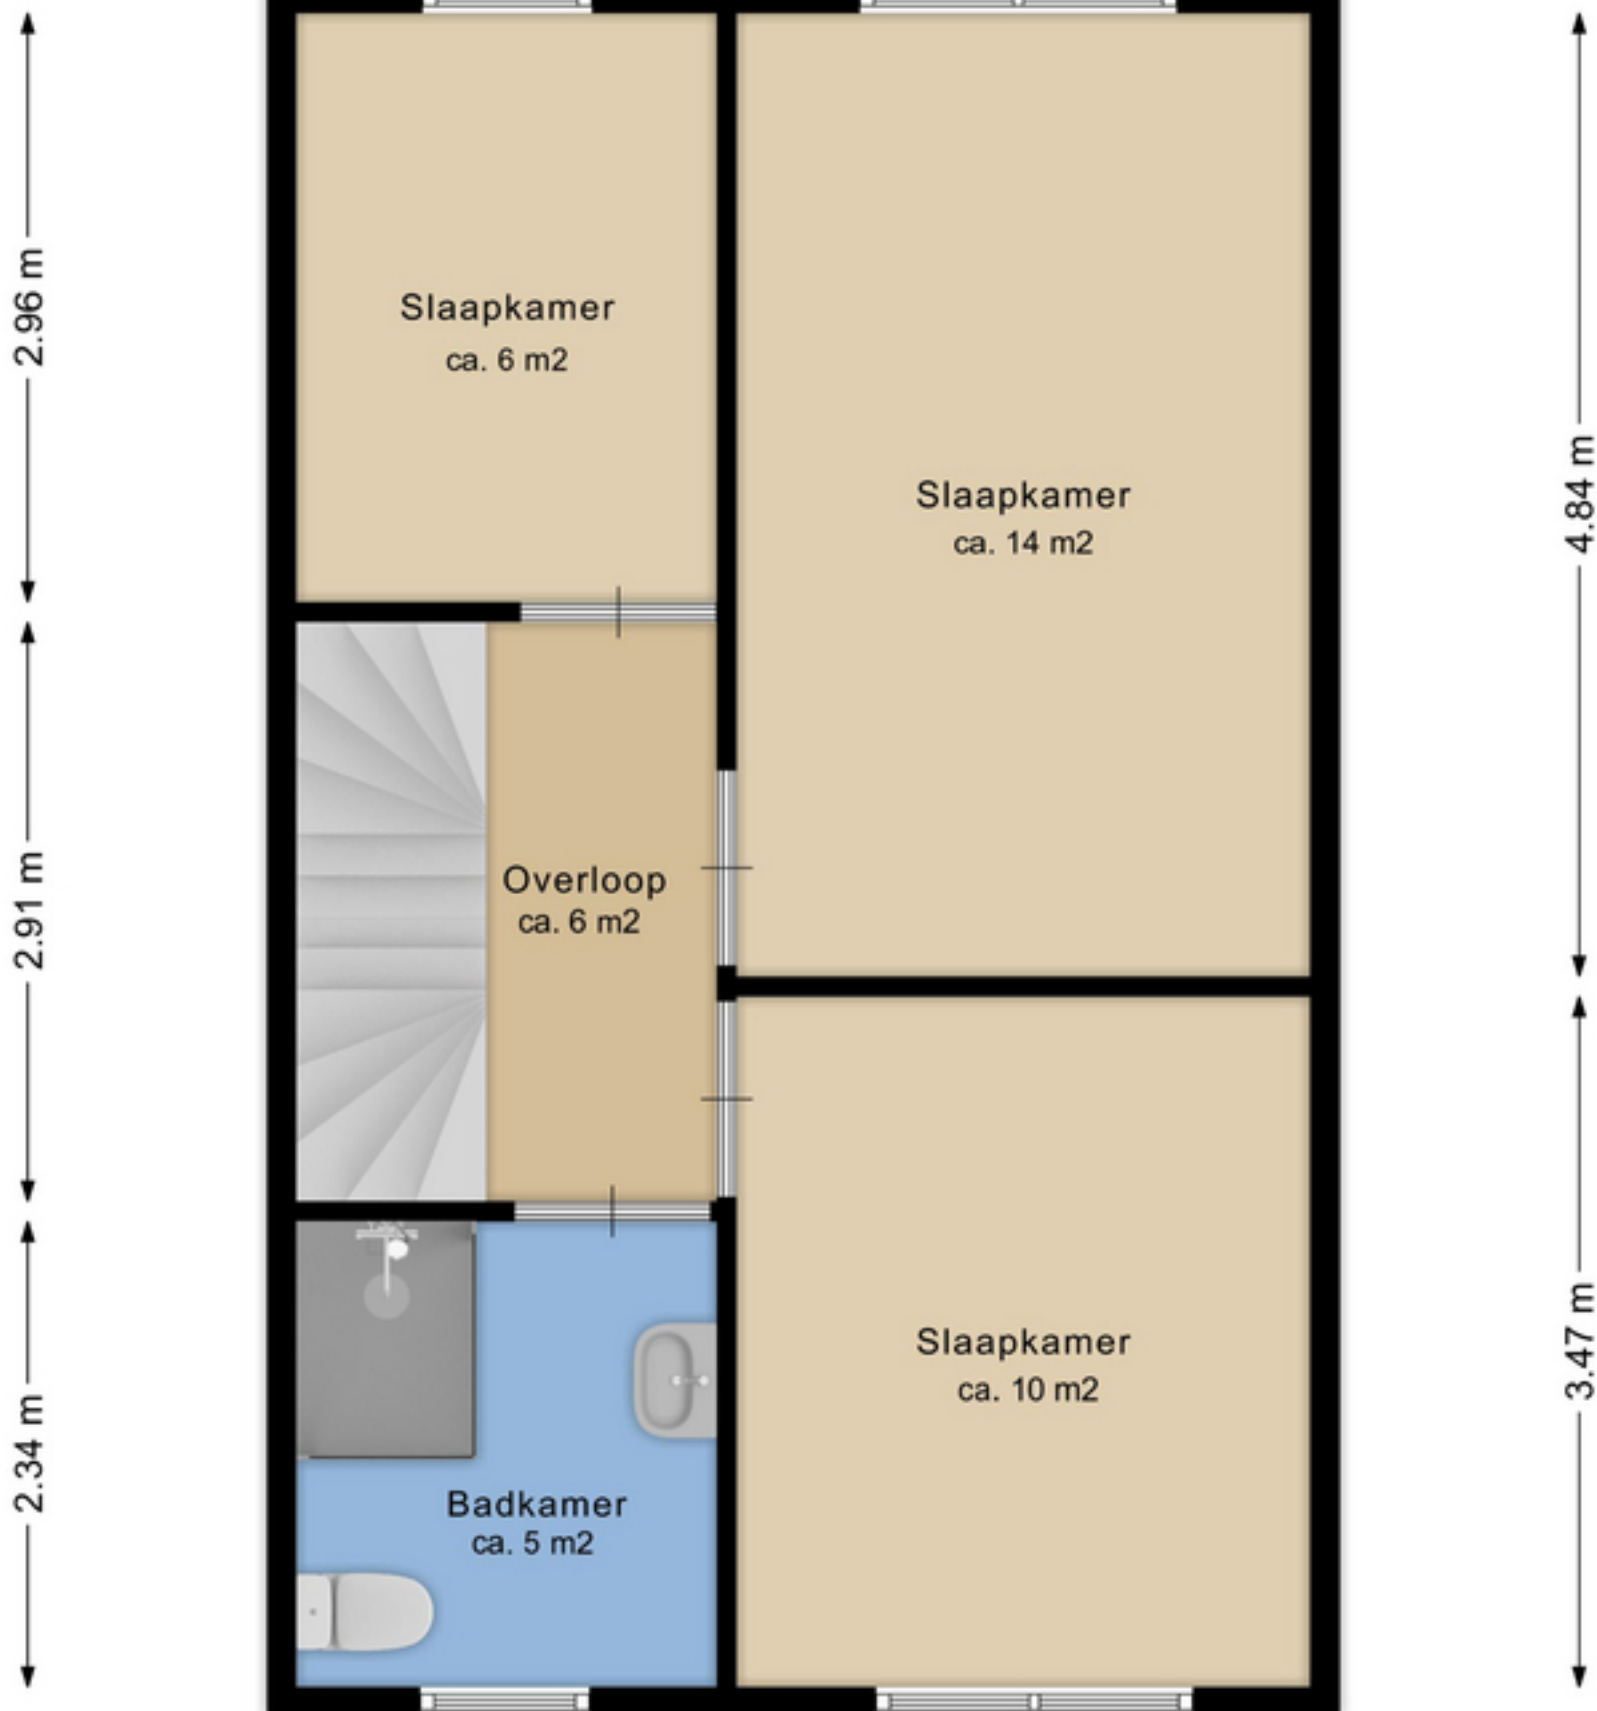

2.11 m 2.88 m

2.11 m 2.88 m

Deze plattegrond is ter indicatie.
Er kunnen geen rechten aan deze plattegrond worden ontleend.
BROER styling

Deze plattegrond is ter indicatie.
Er kunnen geen rechten aan deze plattegrond worden ontleend.
BROER styling

Deze plattegrond is ter indicatie.
 Er kunnen geen rechten aan deze plattegrond worden ontleend.
 BROER styling

← 1.91 m →

↑ 2.87 m ↓

Deze plattegrond is ter indicatie.
Er kunnen geen rechten aan deze plattegrond worden ontleend.
BROER styling

5.09 m

4.77 m
4.80 m

4.80 m

5.09 m

Deze plattegrond is ter indicatie.
Er kunnen geen rechten aan deze plattegrond worden ontleend.
BROER styling