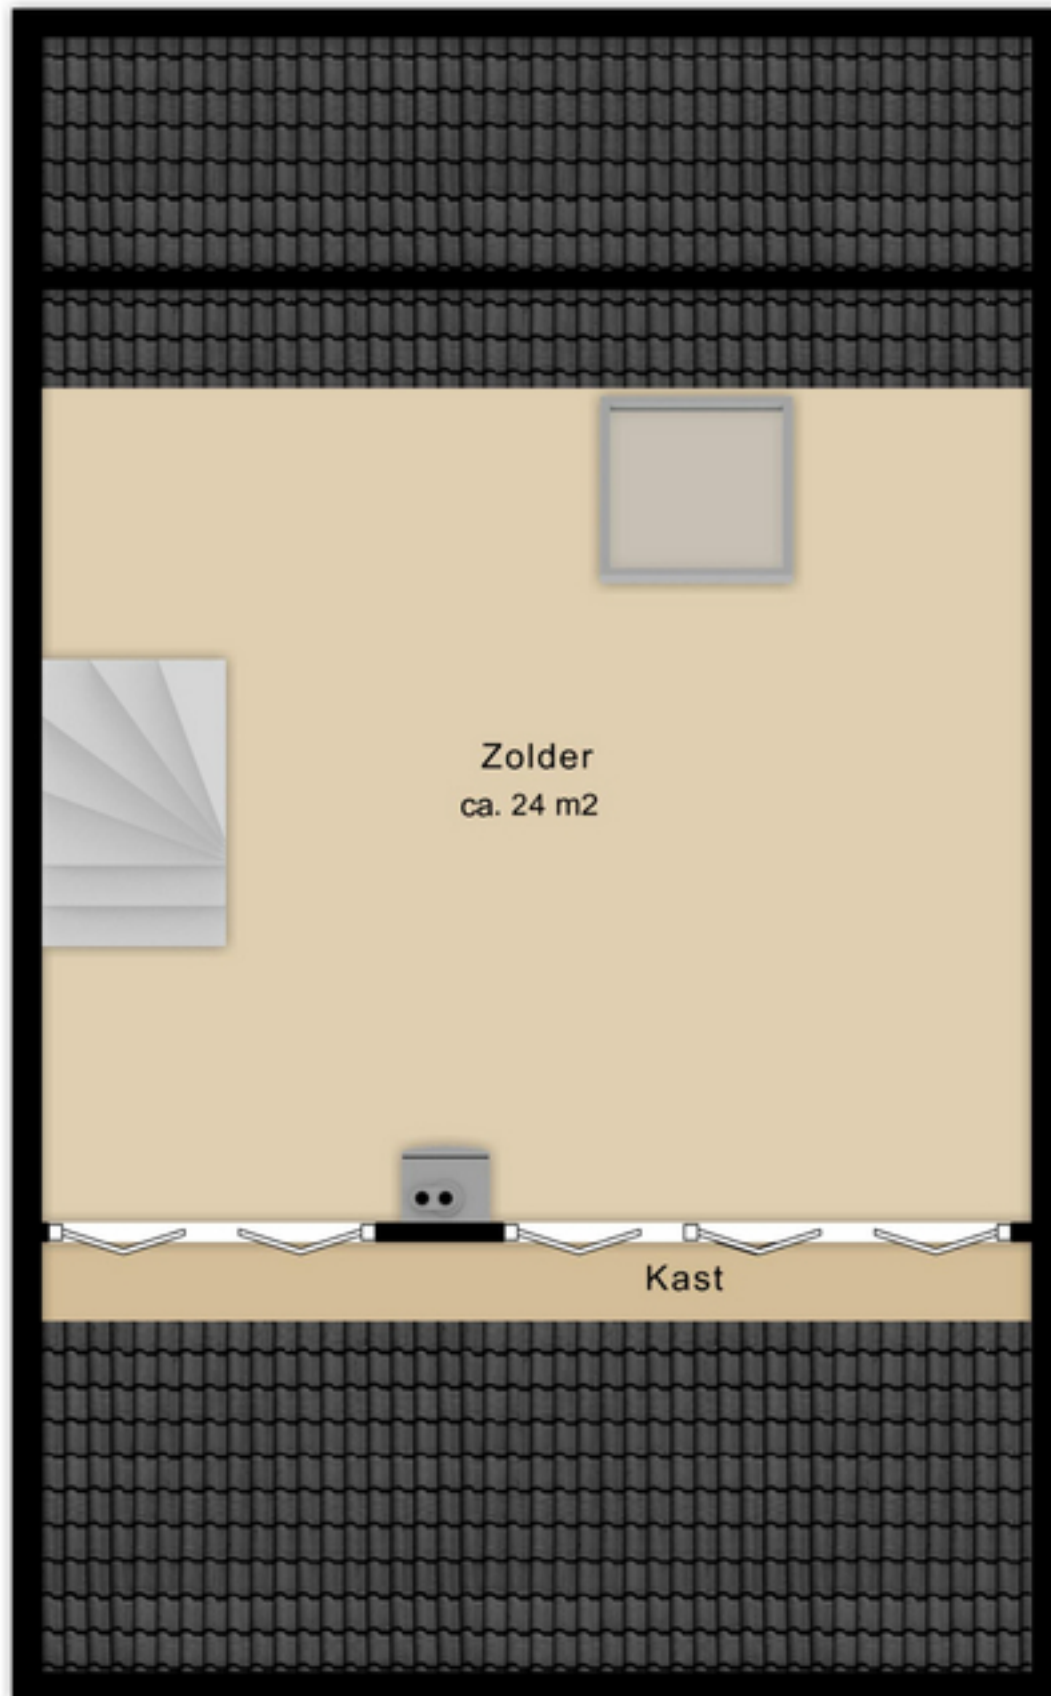

2.11 m 2.88 m

2.11 m 2.88 m

Deze plattegrond is ter indicatie.
Er kunnen geen rechten aan deze plattegrond worden ontleend.
BROER styling

Deze plattegrond is ter indicatie.
Er kunnen geen rechten aan deze plattegrond worden ontleend.
BROER styling

Deze plattegrond is ter indicatie.
 Er kunnen geen rechten aan deze plattegrond worden ontleend.
 BROER styling

← 1.91 m →

↑ 2.87 m ↓

Deze plattegrond is ter indicatie.
Er kunnen geen rechten aan deze plattegrond worden ontleend.
BROER styling

5.09 m

4.77 m
4.80 m

4.80 m

5.09 m

Deze plattegrond is ter indicatie.
Er kunnen geen rechten aan deze plattegrond worden ontleend.
BROER styling