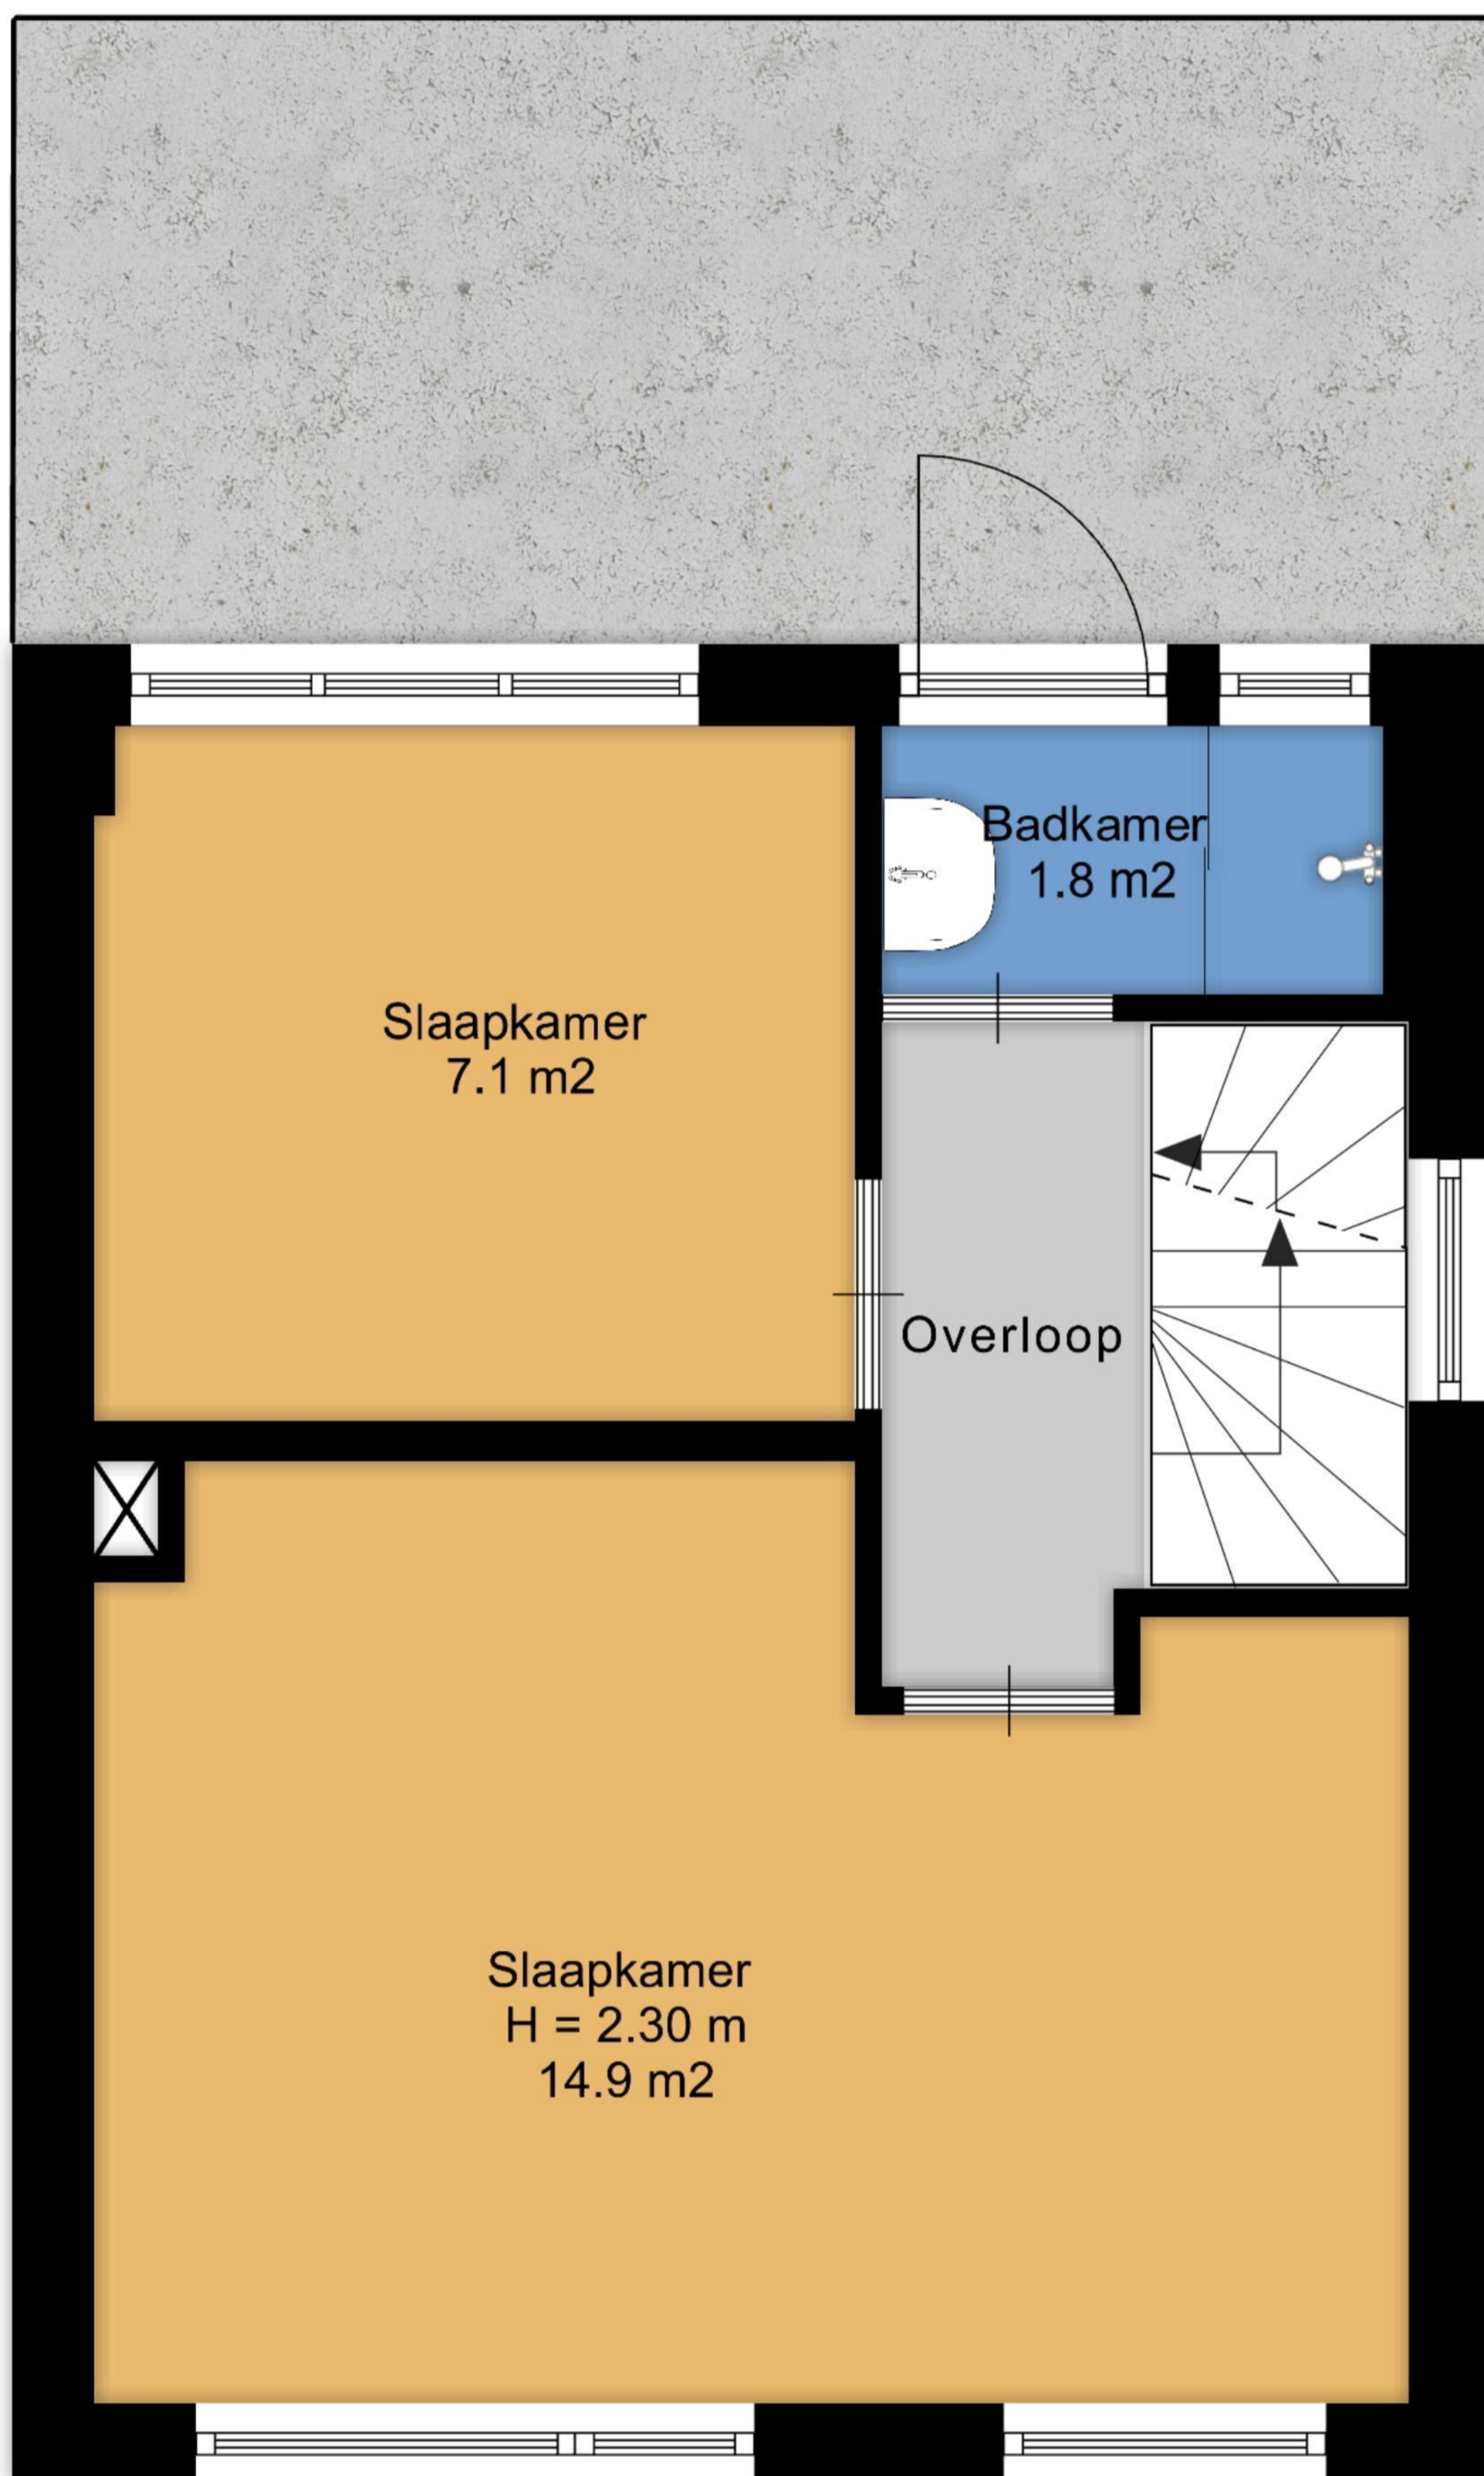

4.81 m

8.46 m

3.09 m

4.05 m

1.12 m

3.50 m 1.16 m

Aan de plattegronden kunnen geen rechten worden ontleend.  
[www.proland.nl](http://www.proland.nl)

2.78 m 1.84 m

Slaapkamer  
7.1 m<sup>2</sup>

Badkamer  
1.8 m<sup>2</sup>

Overloop

Slaapkamer  
H = 2.30 m  
14.9 m<sup>2</sup>

4.81 m

Aan de plattegronden kunnen geen rechten worden ontleend.  
[www.proland.nl](http://www.proland.nl)