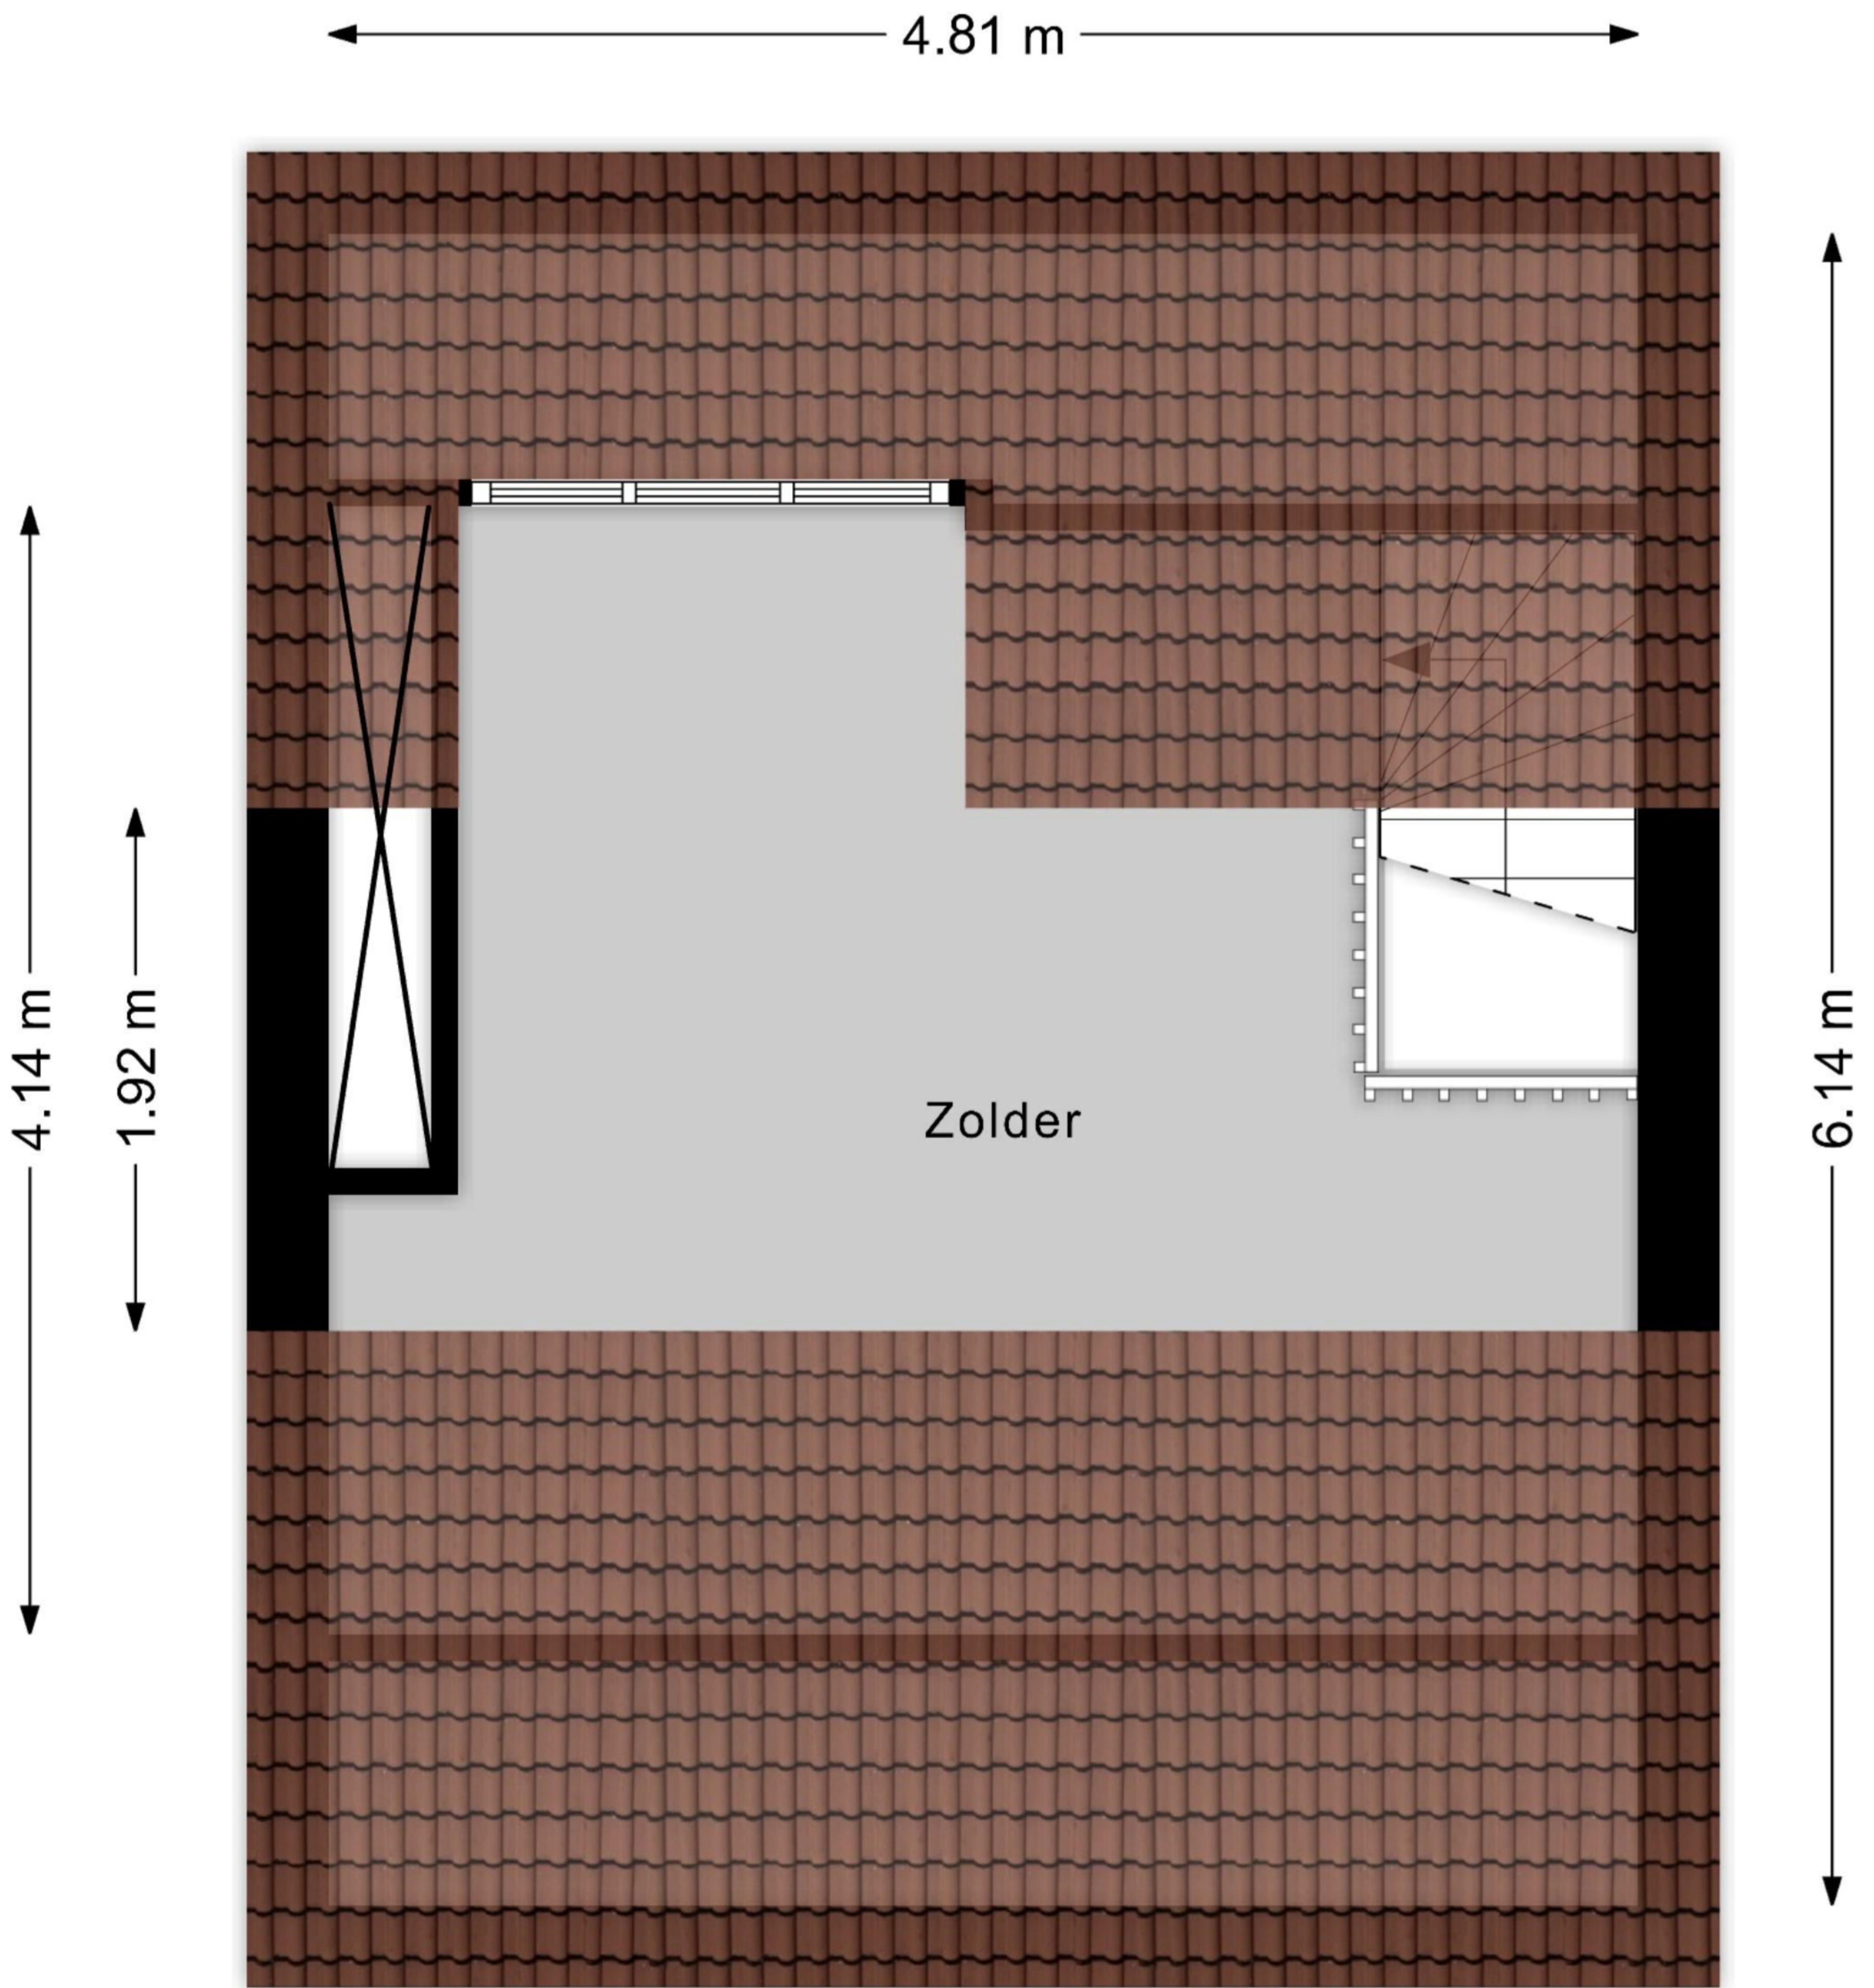

Slaapkamer  
7.1 m<sup>2</sup>

Badkamer  
1.8 m<sup>2</sup>

Overloop

Slaapkamer  
H = 2.30 m  
14.9 m<sup>2</sup>

4.81 m

Aan de plattegronden kunnen geen rechten worden ontleend.  
[www.proland.nl](http://www.proland.nl)