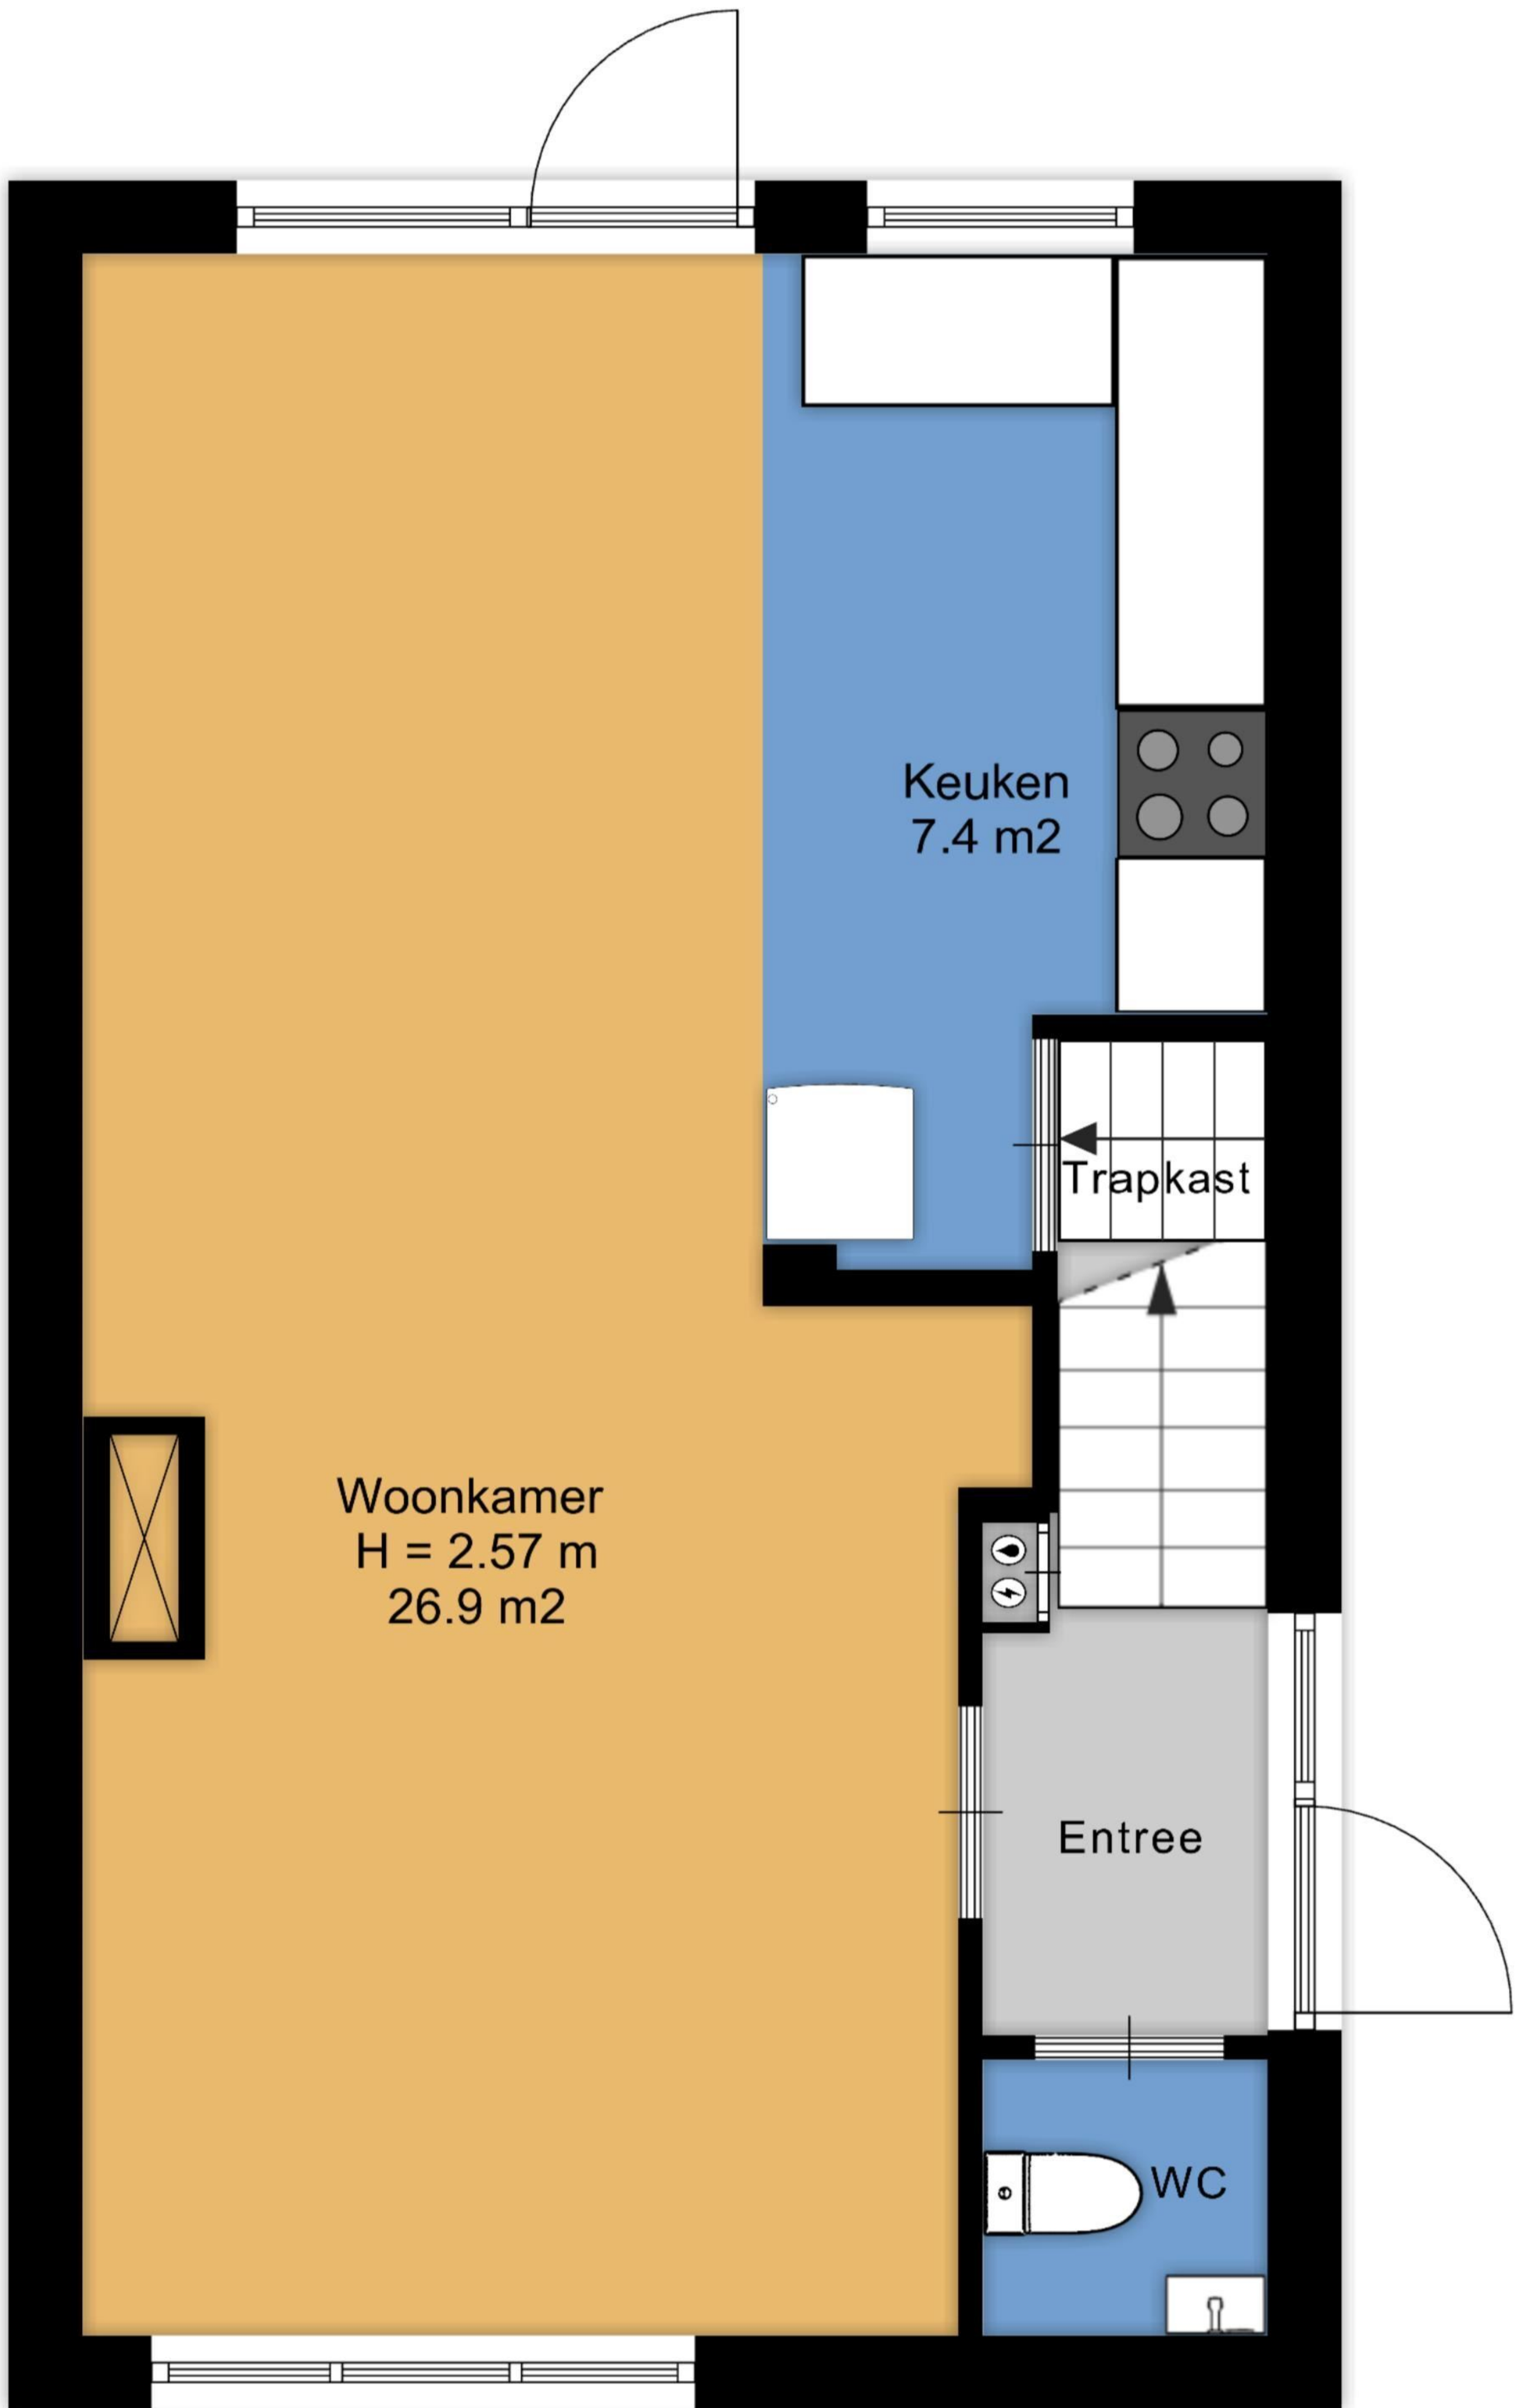

4.81 m

8.46 m

3.09 m

4.05 m

1.12 m

3.50 m 1.16 m

Aan de plattegronden kunnen geen rechten worden ontleend.  
[www.proland.nl](http://www.proland.nl)

2.78 m 1.84 m

Slaapkamer  
7.1 m<sup>2</sup>

Badkamer  
1.8 m<sup>2</sup>

Overloop

Slaapkamer  
H = 2.30 m  
14.9 m<sup>2</sup>

4.81 m

Aan de plattegronden kunnen geen rechten worden ontleend.  
[www.proland.nl](http://www.proland.nl)