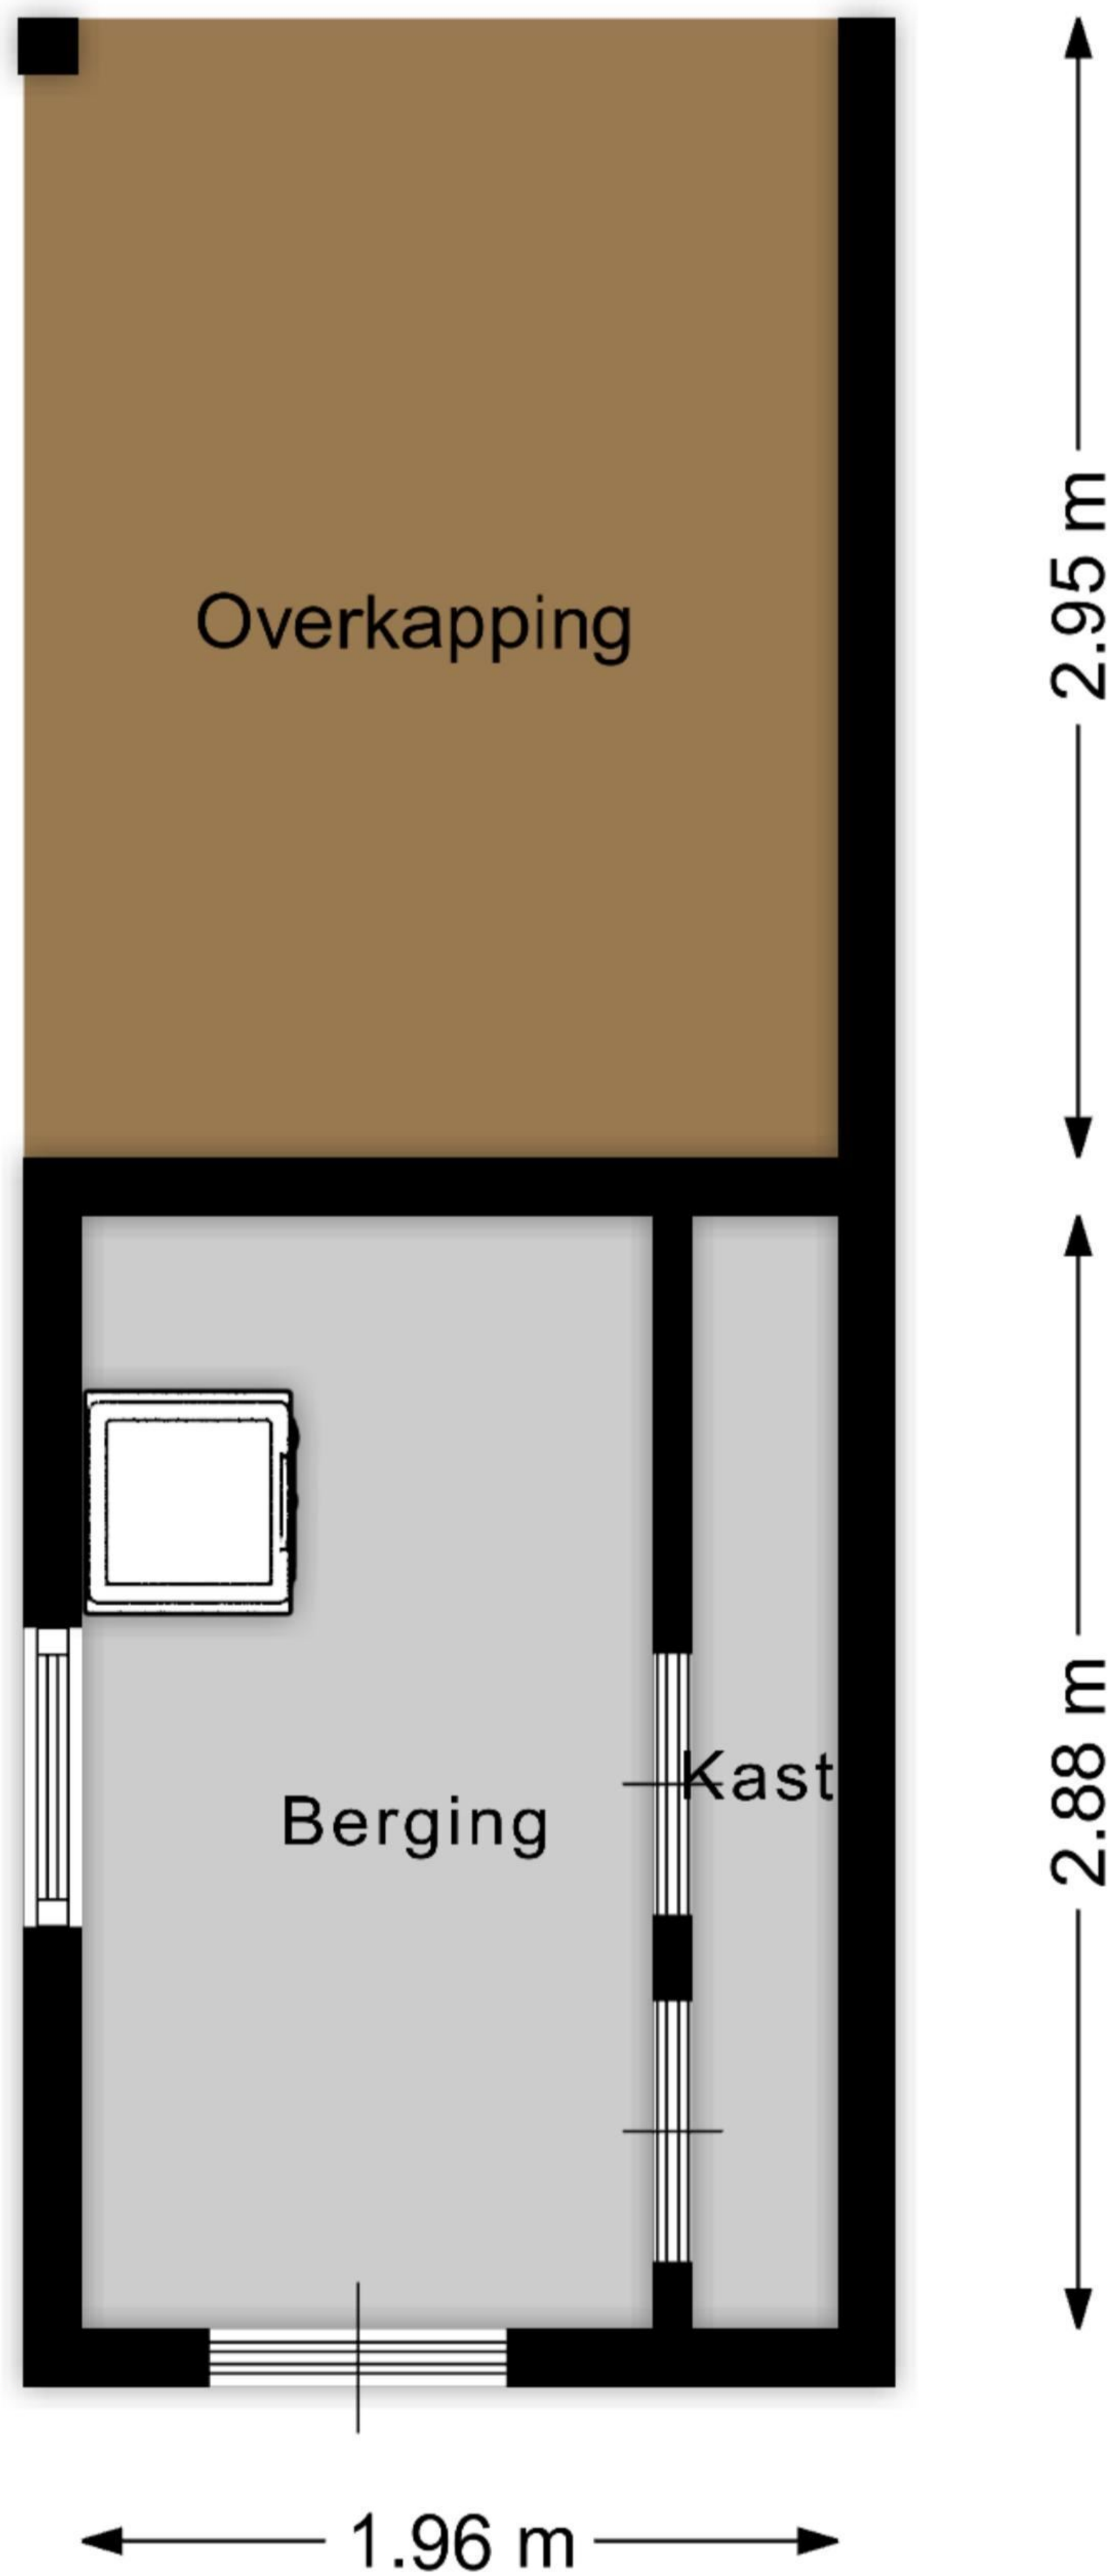

Aan de plattegronden kunnen geen rechten worden ontleend.
www.proland.nl