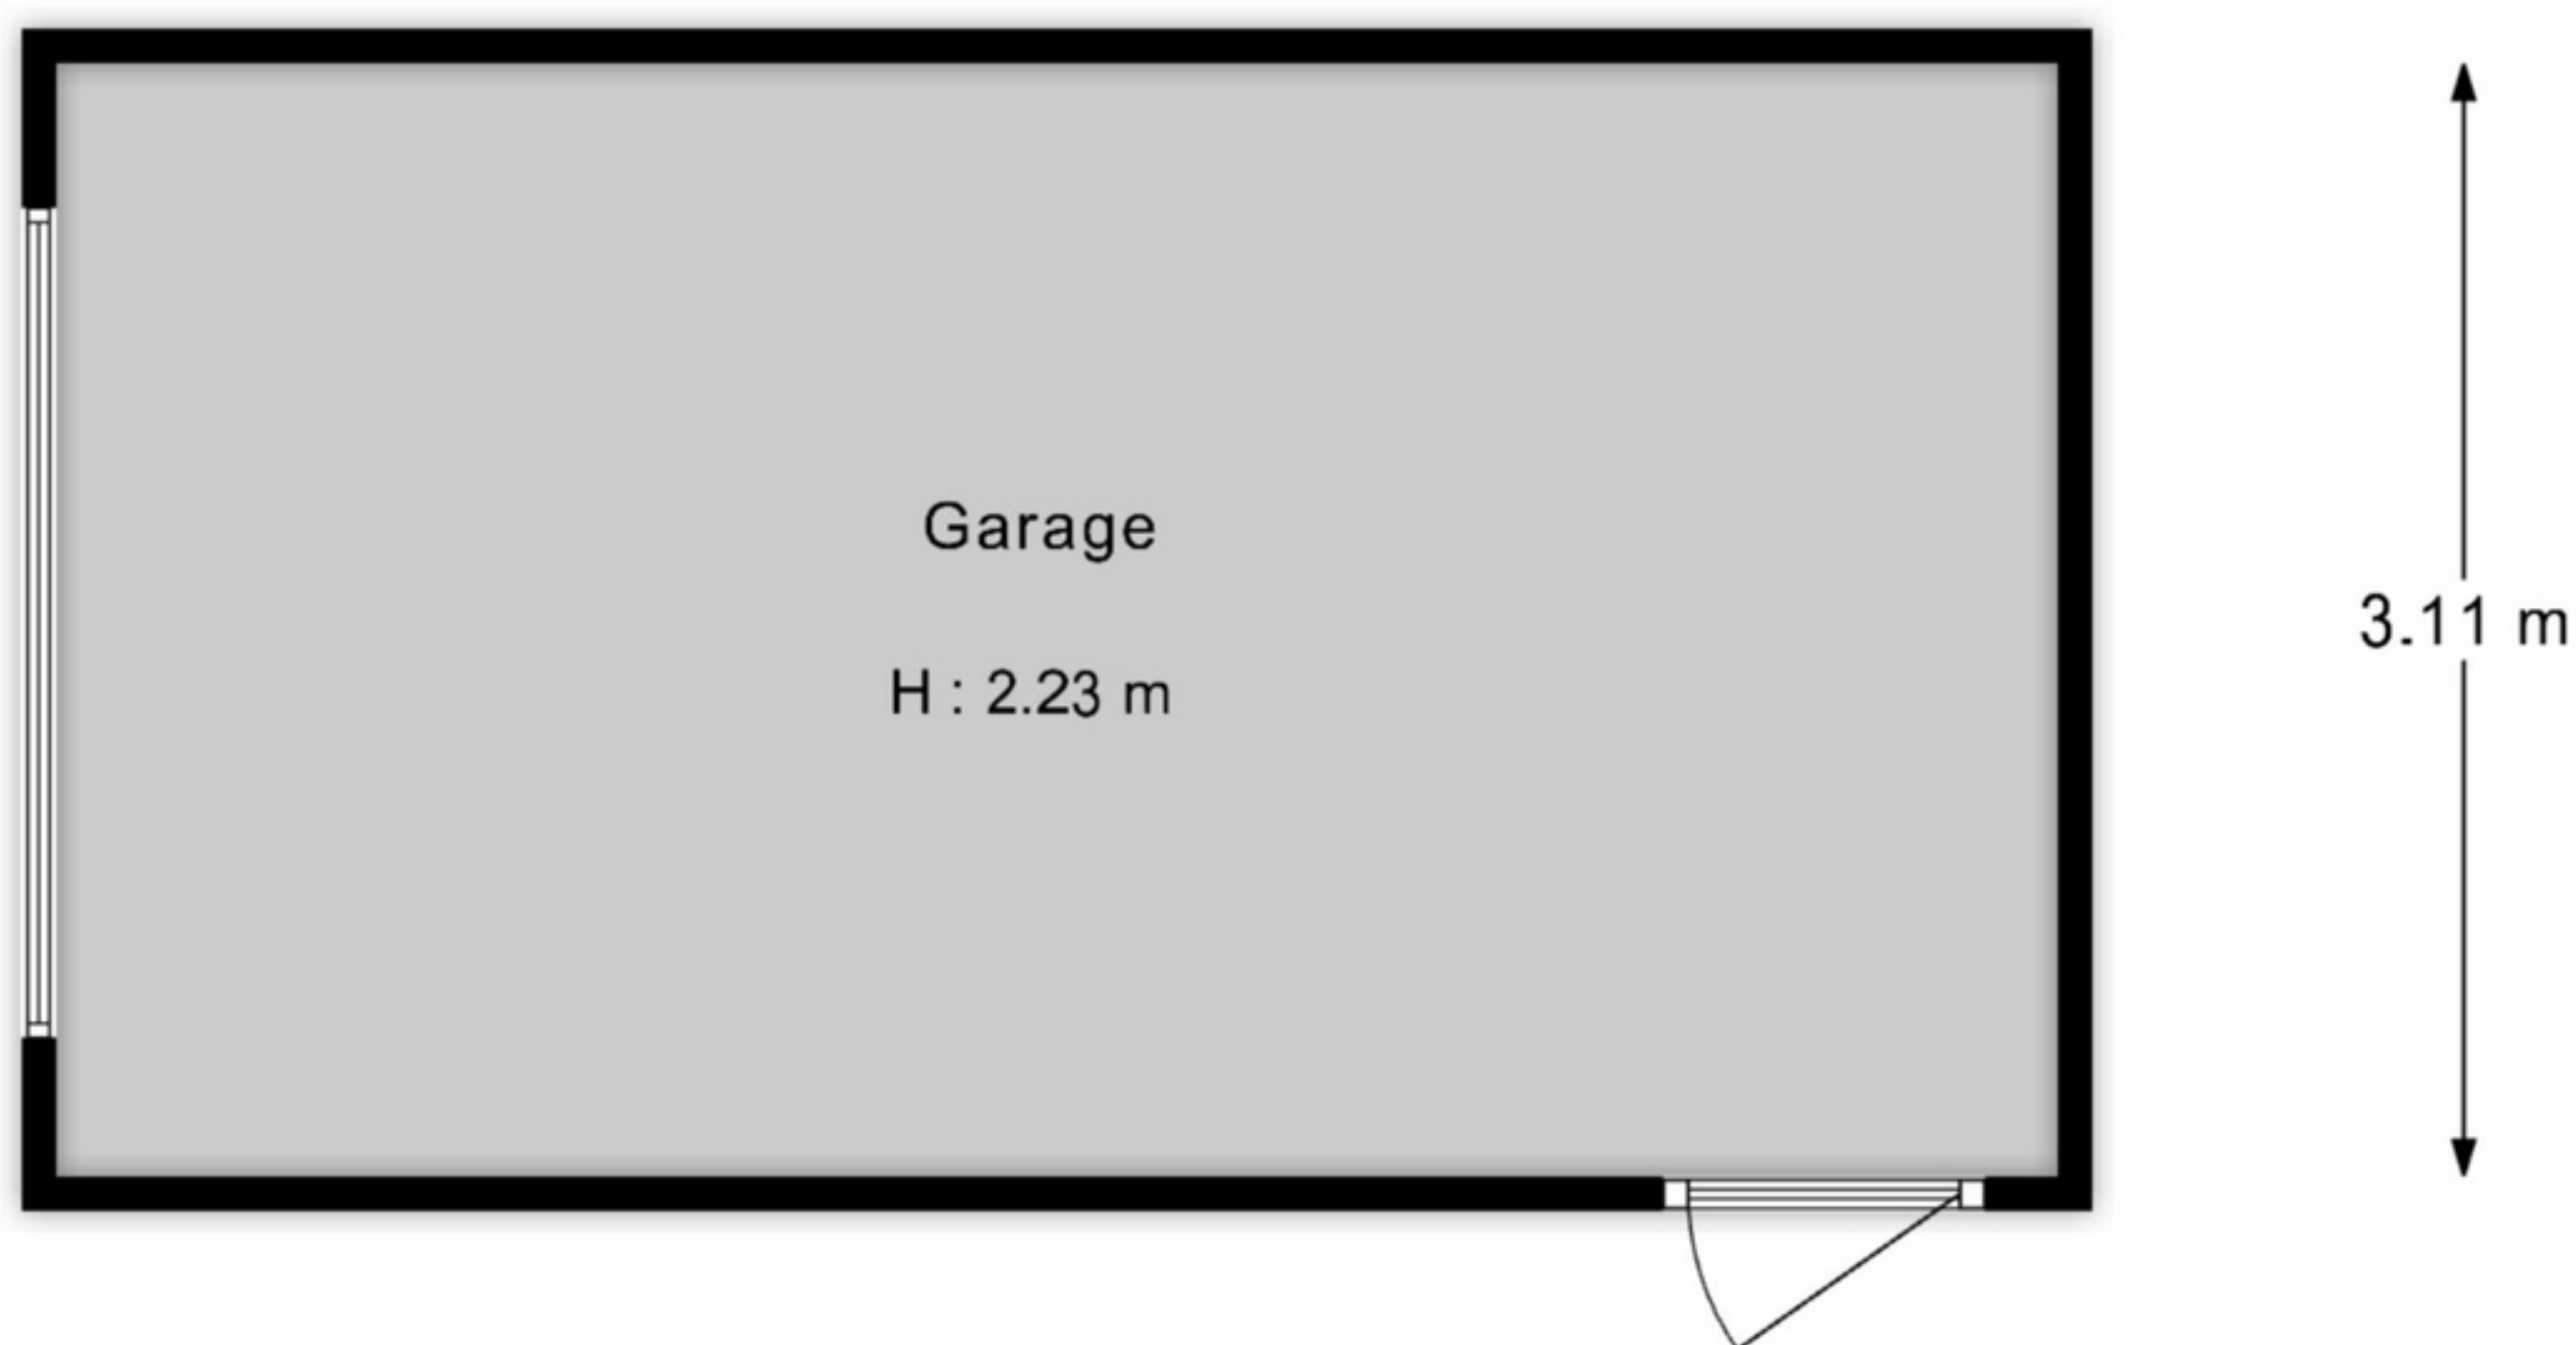

"De oppervlakte is met grootst mogelijke zorgvuldigheid gemeten,
echter biedt geen garantie en er kunnen geen rechten aan ontleend worden"
Van Roenburg & Woning Diagnose

Tweede verdieping

← 2.10 m → ← 3.63 m →

5.78 m

4.42 m

0.71 m

← 5.82 m →

"De oppervlakte is met grootst mogelijke zorgvuldigheid gemeten,
echter biedt geen garantie en er kunnen geen rechten aan ontleend worden"
Van Roenburg & Woning Diagnose

Begane grond

← 5.57 m →

"De oppervlakte is met grootst mogelijke zorgvuldigheid gemeten,
echter biedt geen garantie en er kunnen geen rechten aan ontleend worden"
Van Roemburg & Woning Diagnose