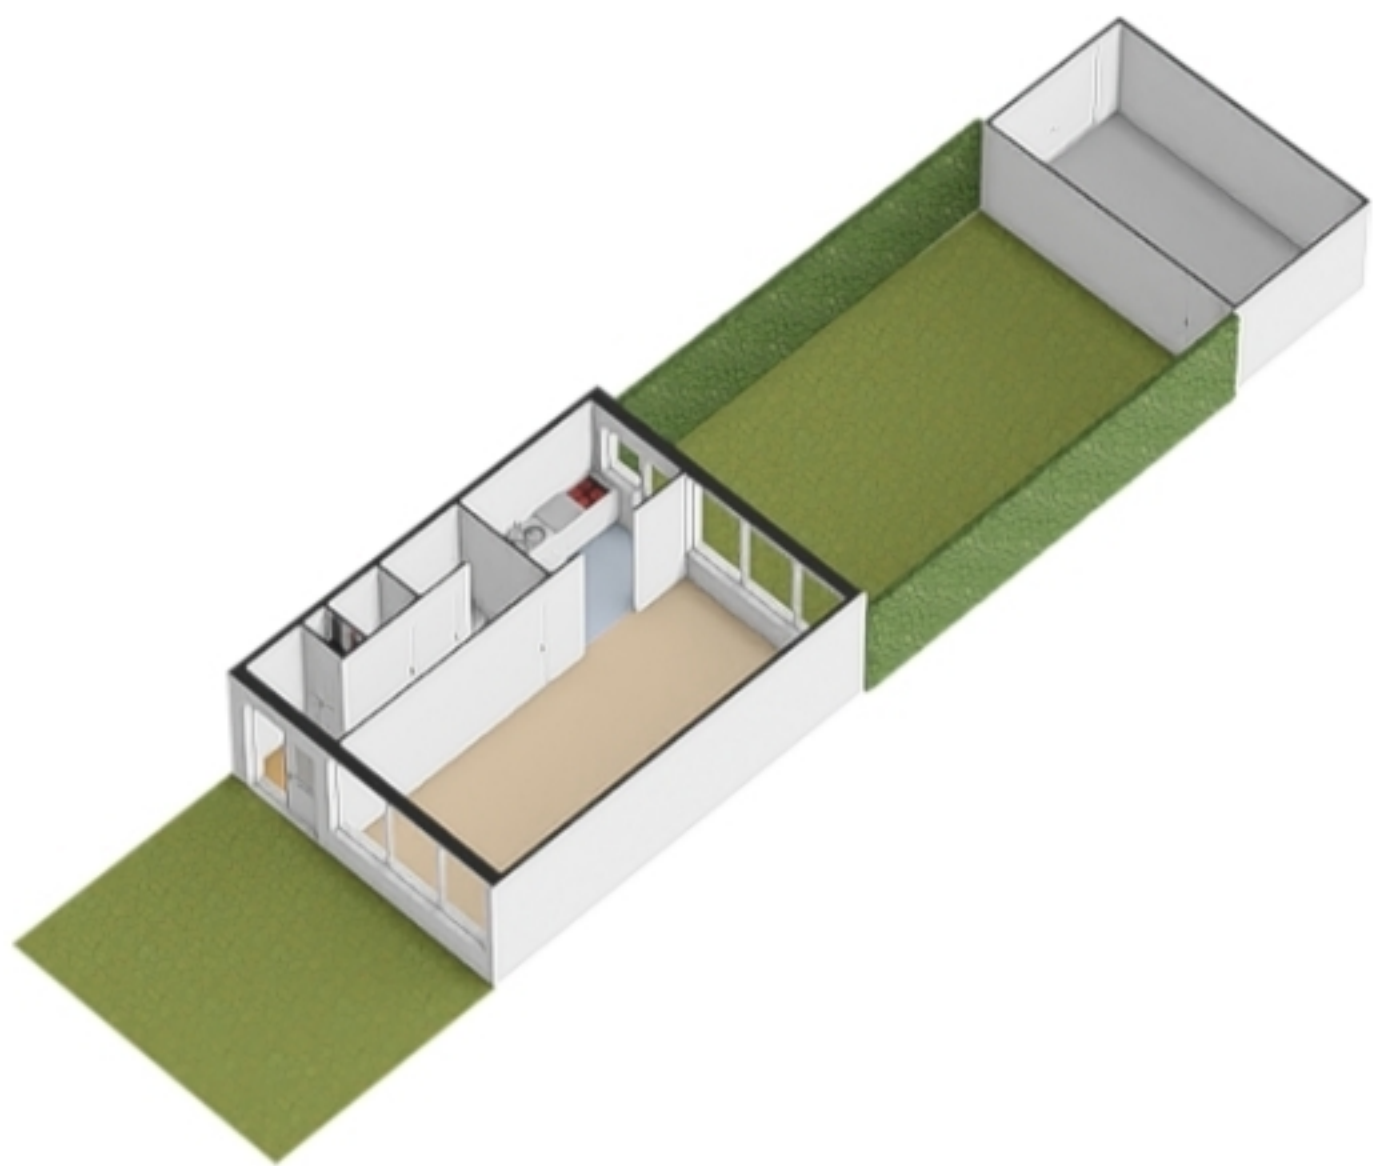

Begane grond

"De oppervlakte is met grootst mogelijke zorgvuldigheid gemeten, echter biedt geen garantie en er kunnen geen rechten aan ontleend worden"
Van Roemburg & Woning Diagnose

Begane grond
overzicht

"De oppervlakte is met grootst mogelijke zorgvuldigheid gemeten,
echter biedt geen garantie en er kunnen geen rechten aan ontleend worden"
Van Roenburg & Woning Diagnose

Eerste verdieping

5.81 m

3.00 m 2.68 m

"De oppervlakte is met grootst mogelijke zorgvuldigheid gemeten,
echter biedt geen garantie en er kunnen geen rechten aan ontleend worden"
Van Roenburg & Woning Diagnose

Tweede verdieping

← 2.10 m → ← 3.63 m →

5.78 m

4.42 m

0.71 m

← 5.82 m →

"De oppervlakte is met grootst mogelijke zorgvuldigheid gemeten,
echter biedt geen garantie en er kunnen geen rechten aan ontleend worden"
Van Roenburg & Woning Diagnose

Begane grond