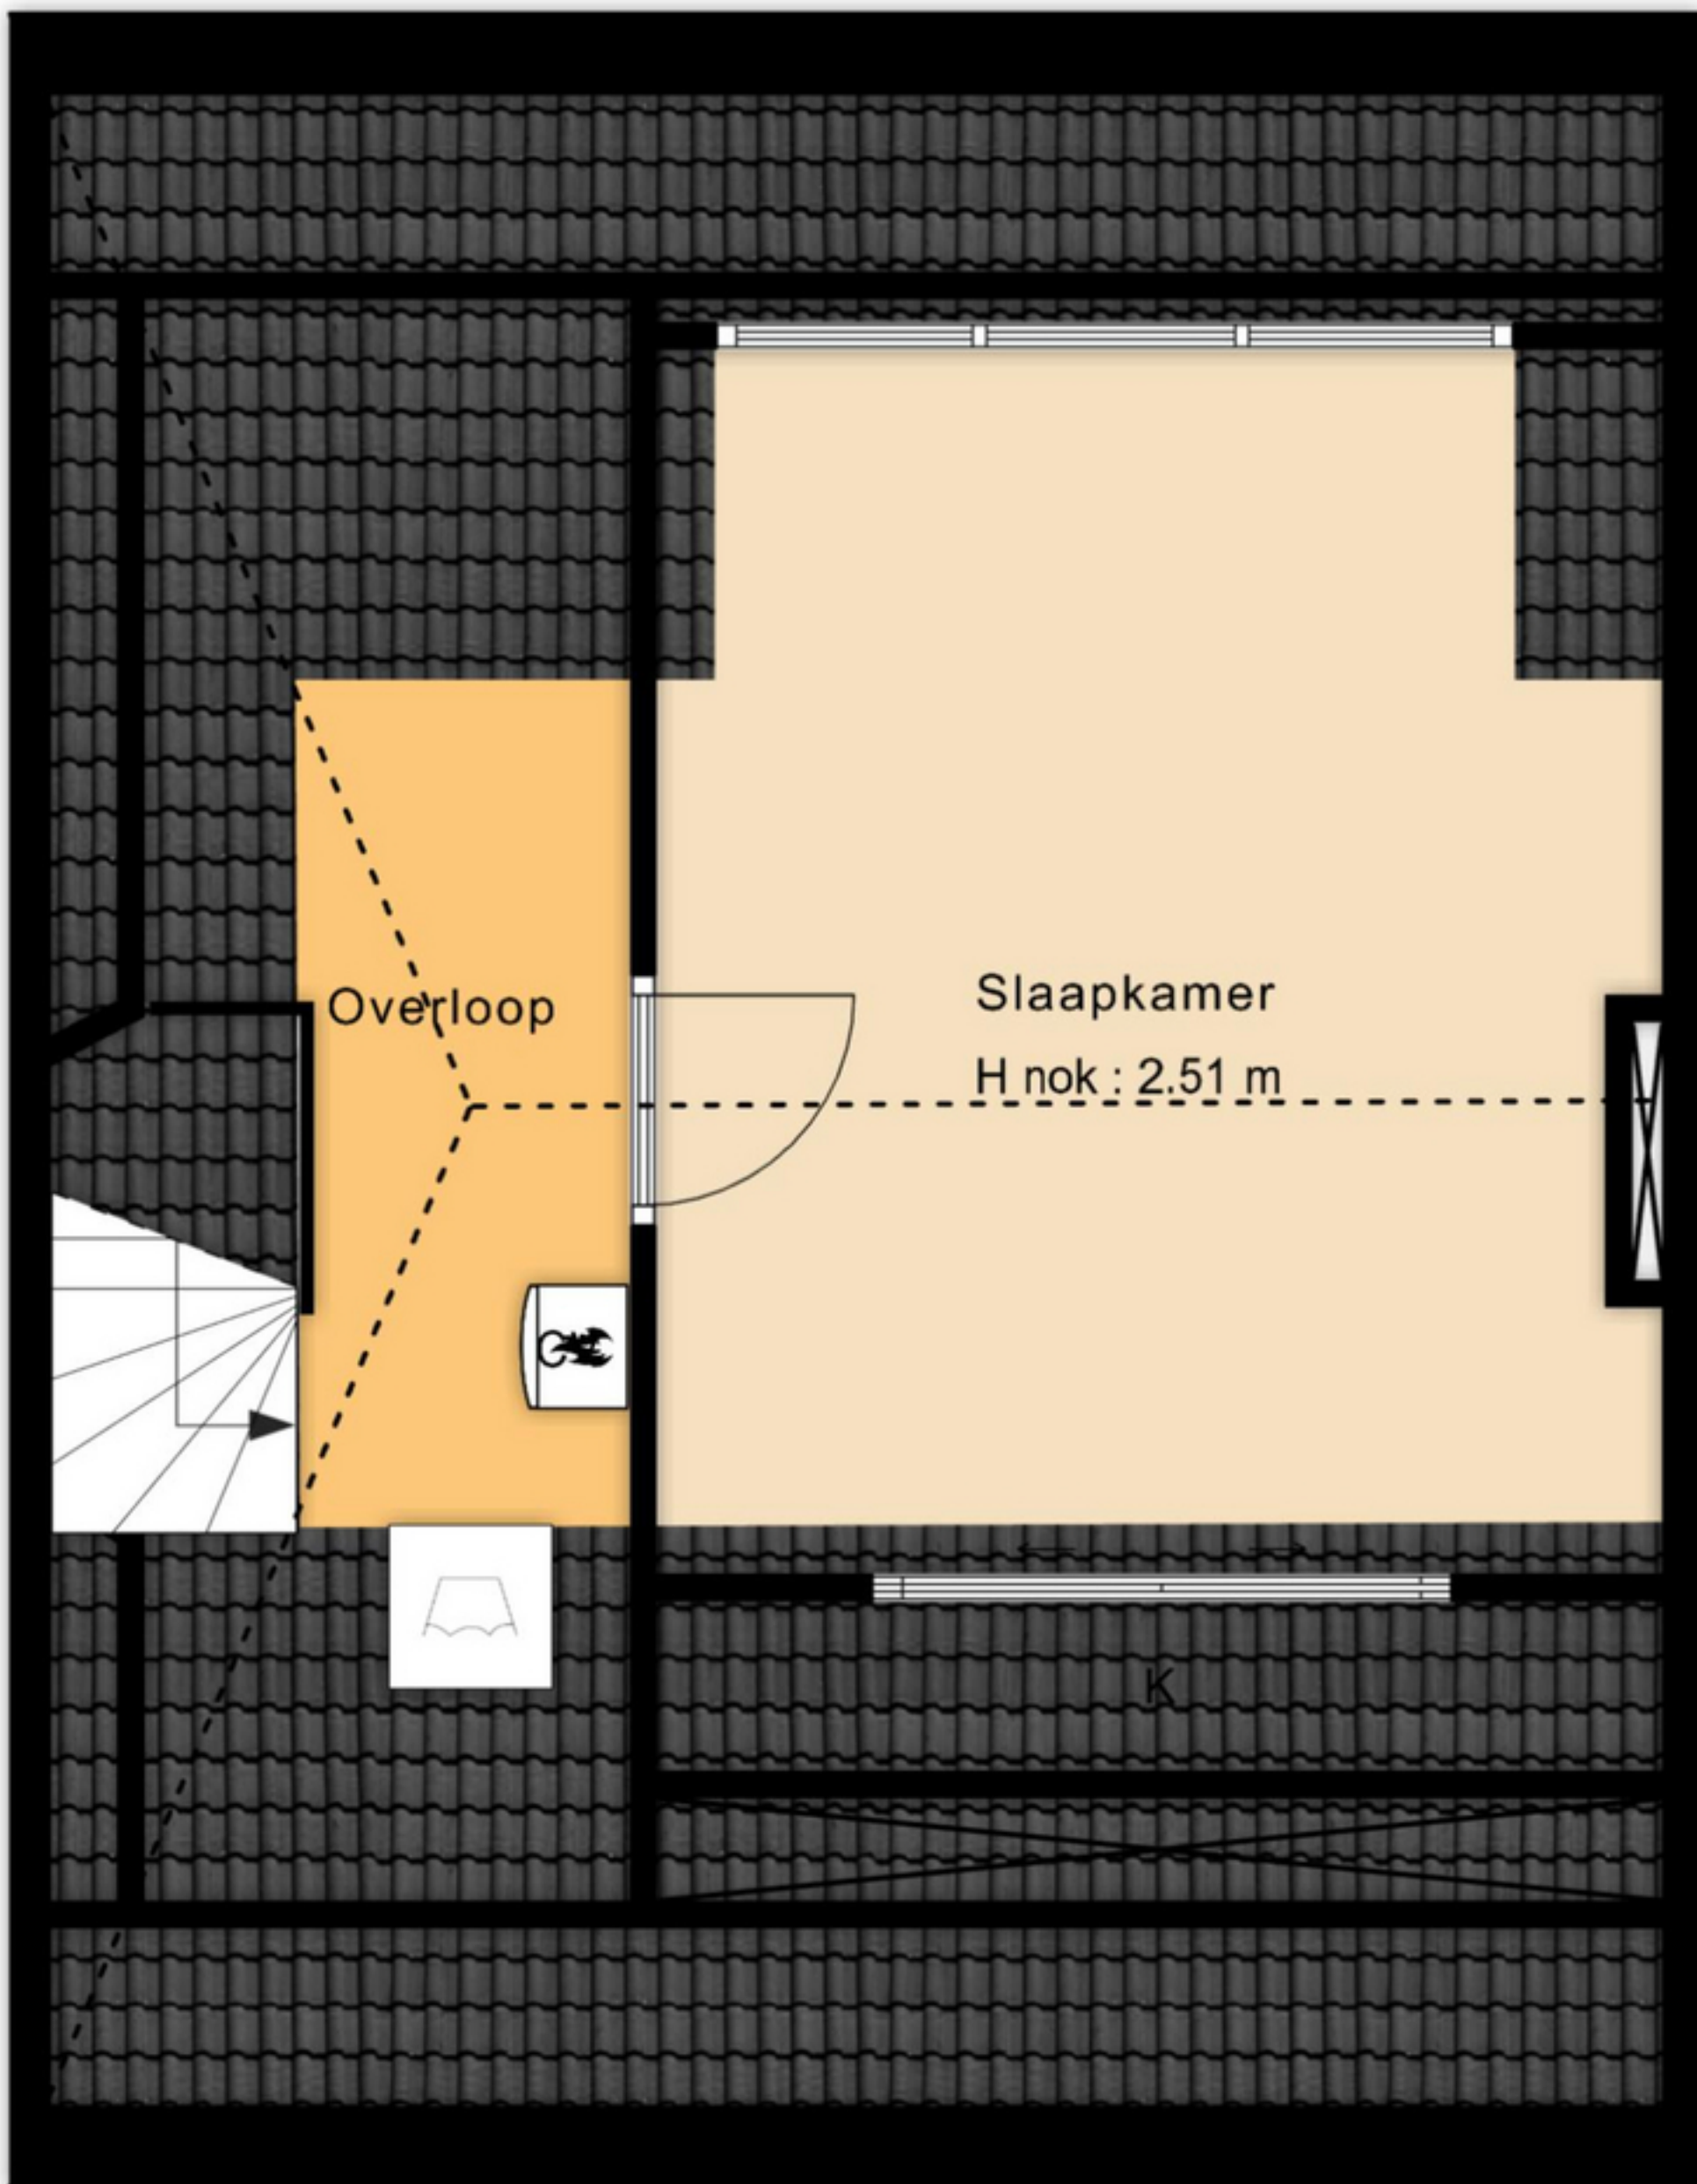

"De oppervlakte is met grootst mogelijke zorgvuldigheid gemeten,
echter biedt geen garantie en er kunnen geen rechten aan ontleend worden"
Van Roenburg & Woning Diagnose

Eerste verdieping

5.81 m

3.00 m 2.68 m

"De oppervlakte is met grootst mogelijke zorgvuldigheid gemeten,
echter biedt geen garantie en er kunnen geen rechten aan ontleend worden"
Van Roenburg & Woning Diagnose

Tweede verdieping

← 2.10 m → ← 3.63 m →

5.78 m

4.42 m

0.71 m

← 5.82 m →

"De oppervlakte is met grootst mogelijke zorgvuldigheid gemeten,
echter biedt geen garantie en er kunnen geen rechten aan ontleend worden"
Van Roenburg & Woning Diagnose

Begane grond