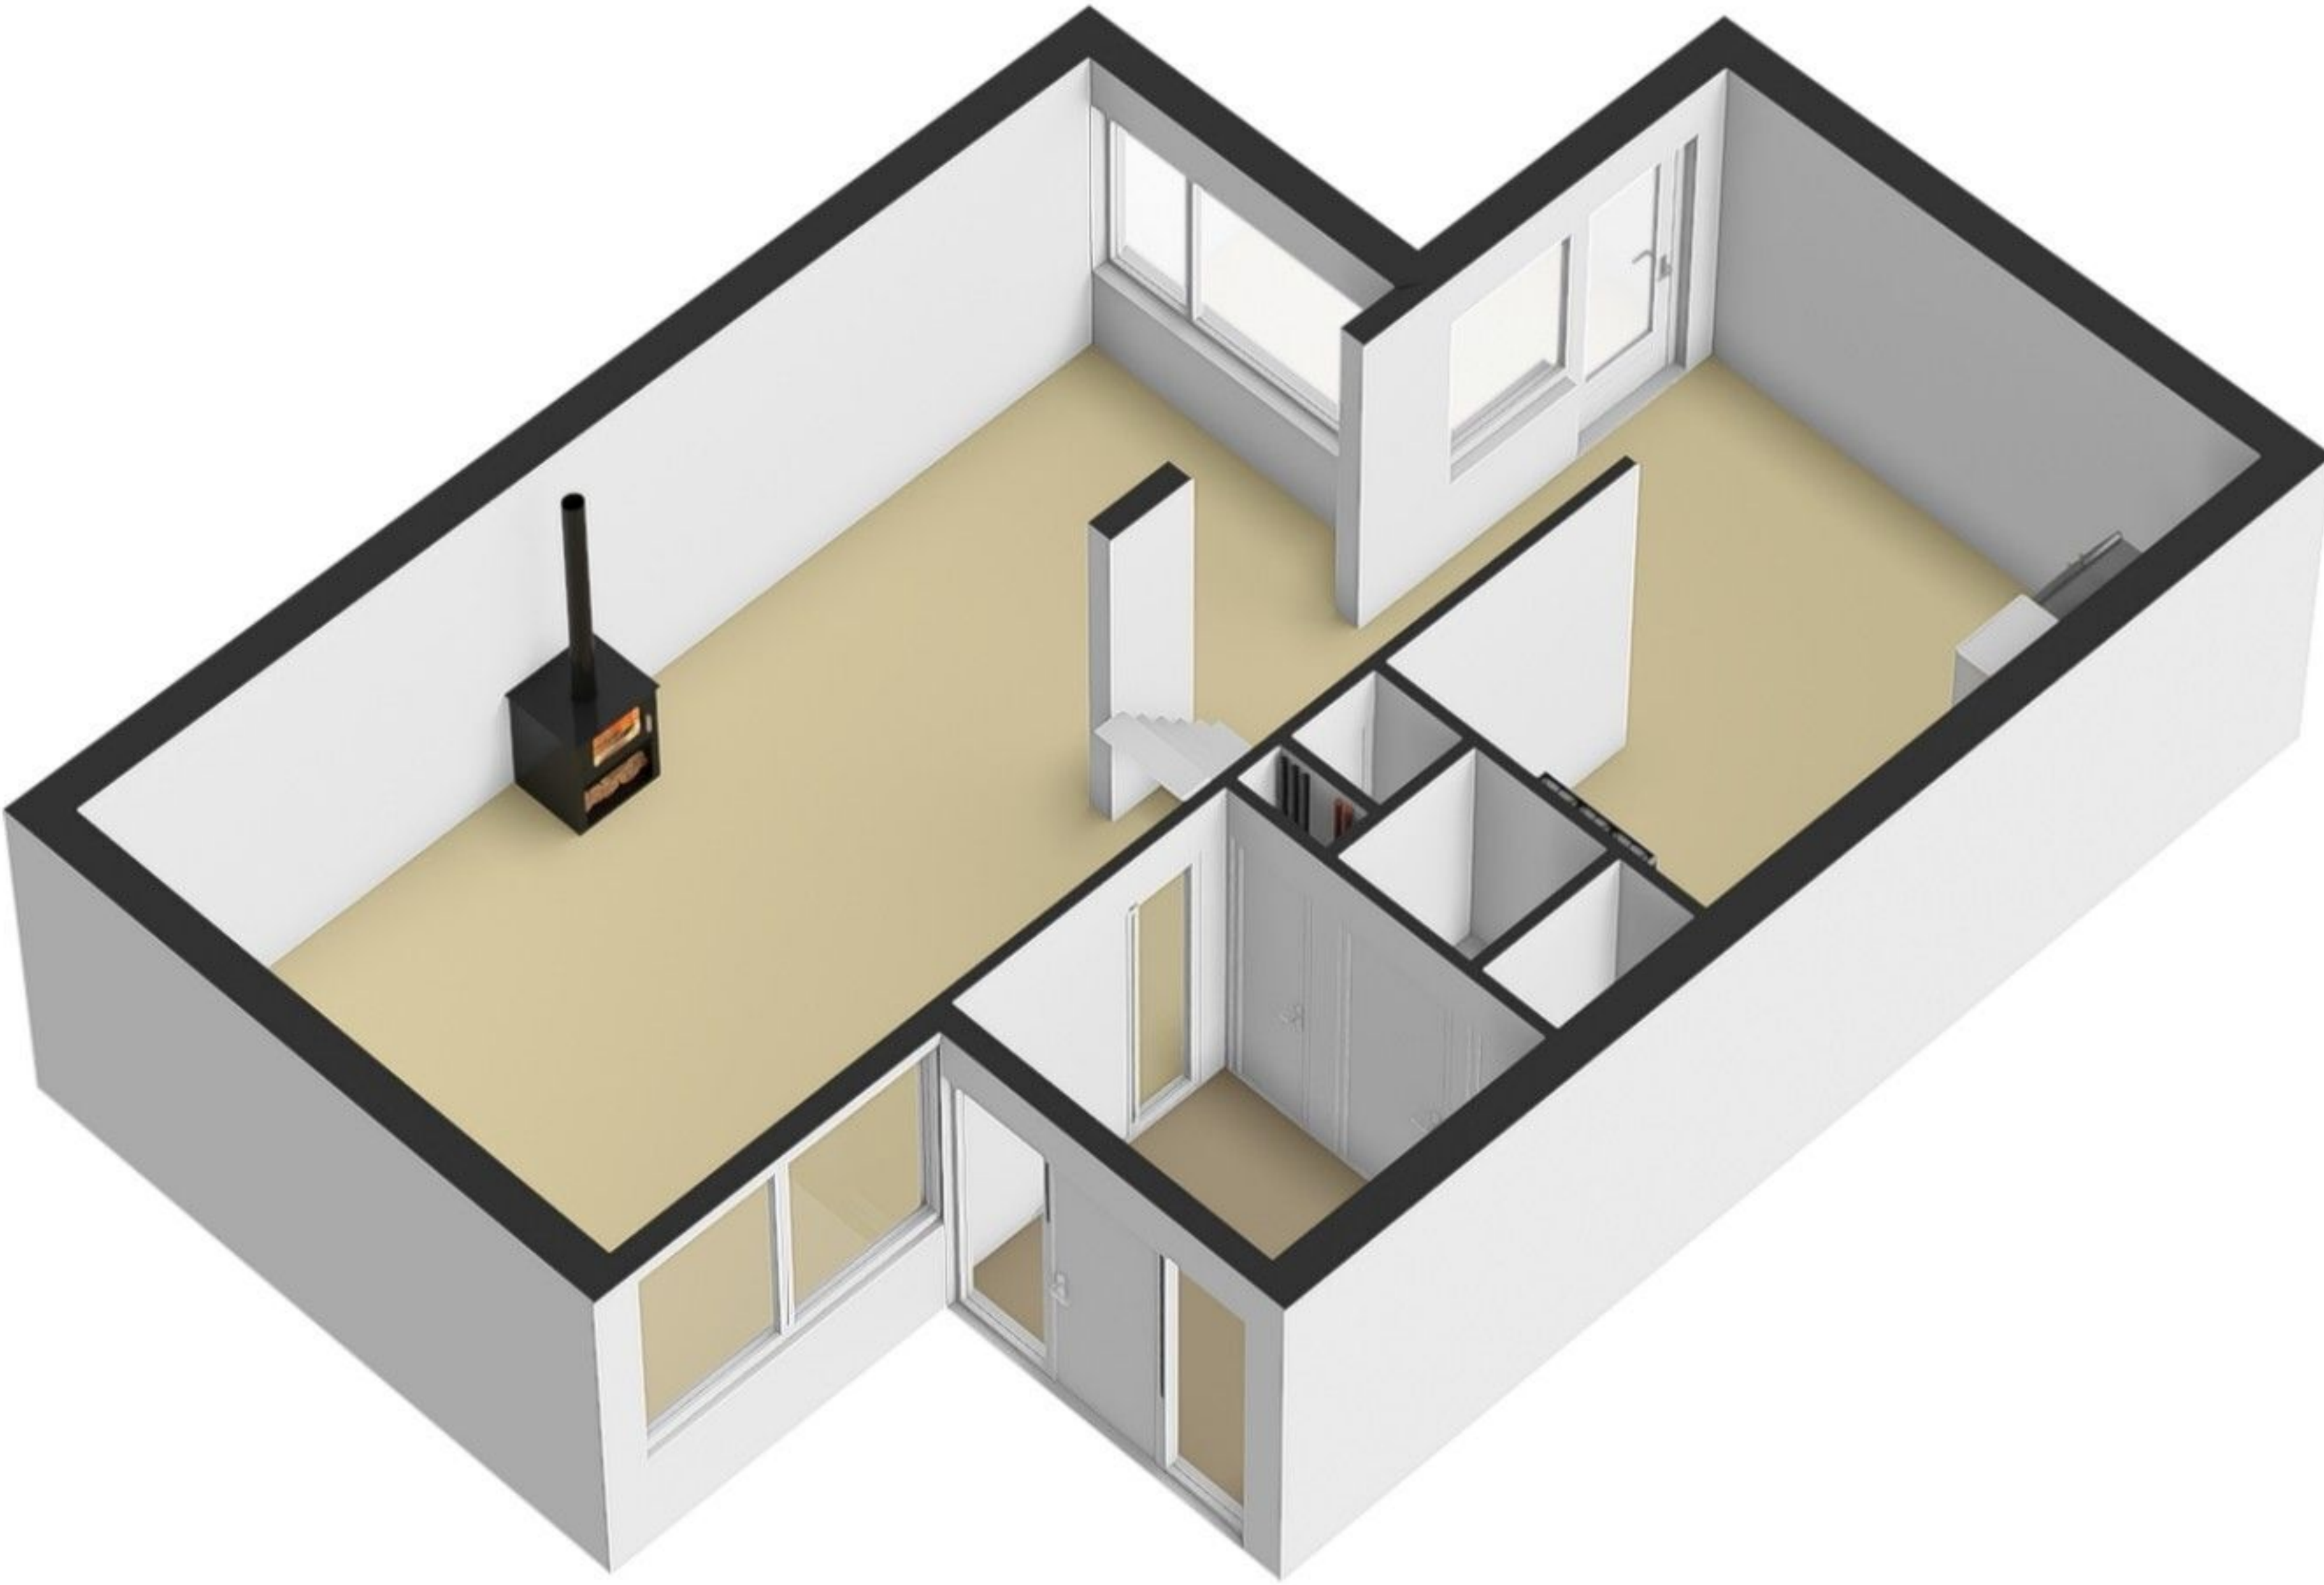

Rietdekkersdreef 306 te Apeldoorn  
1e verdieping

De plattegronden zijn met de grootste zorg samengesteld.  
Aan deze plattegronden kunnen geen rechten worden ontleend.

Rietdekkersdreef 306 te Apeldoorn  
Begane grond

7.02 m

2.53 m 1.65 m 2.55 m

De plattegronden zijn met de grootste zorg samengesteld.  
Aan deze plattegronden kunnen geen rechten worden ontleend.

Rietdekkersdreef 306 te Apeldoorn  
Berging

← 3.03 m →

De plattegronden zijn met de grootste zorg samengesteld.  
Aan deze plattegronden kunnen geen rechten worden ontleend.