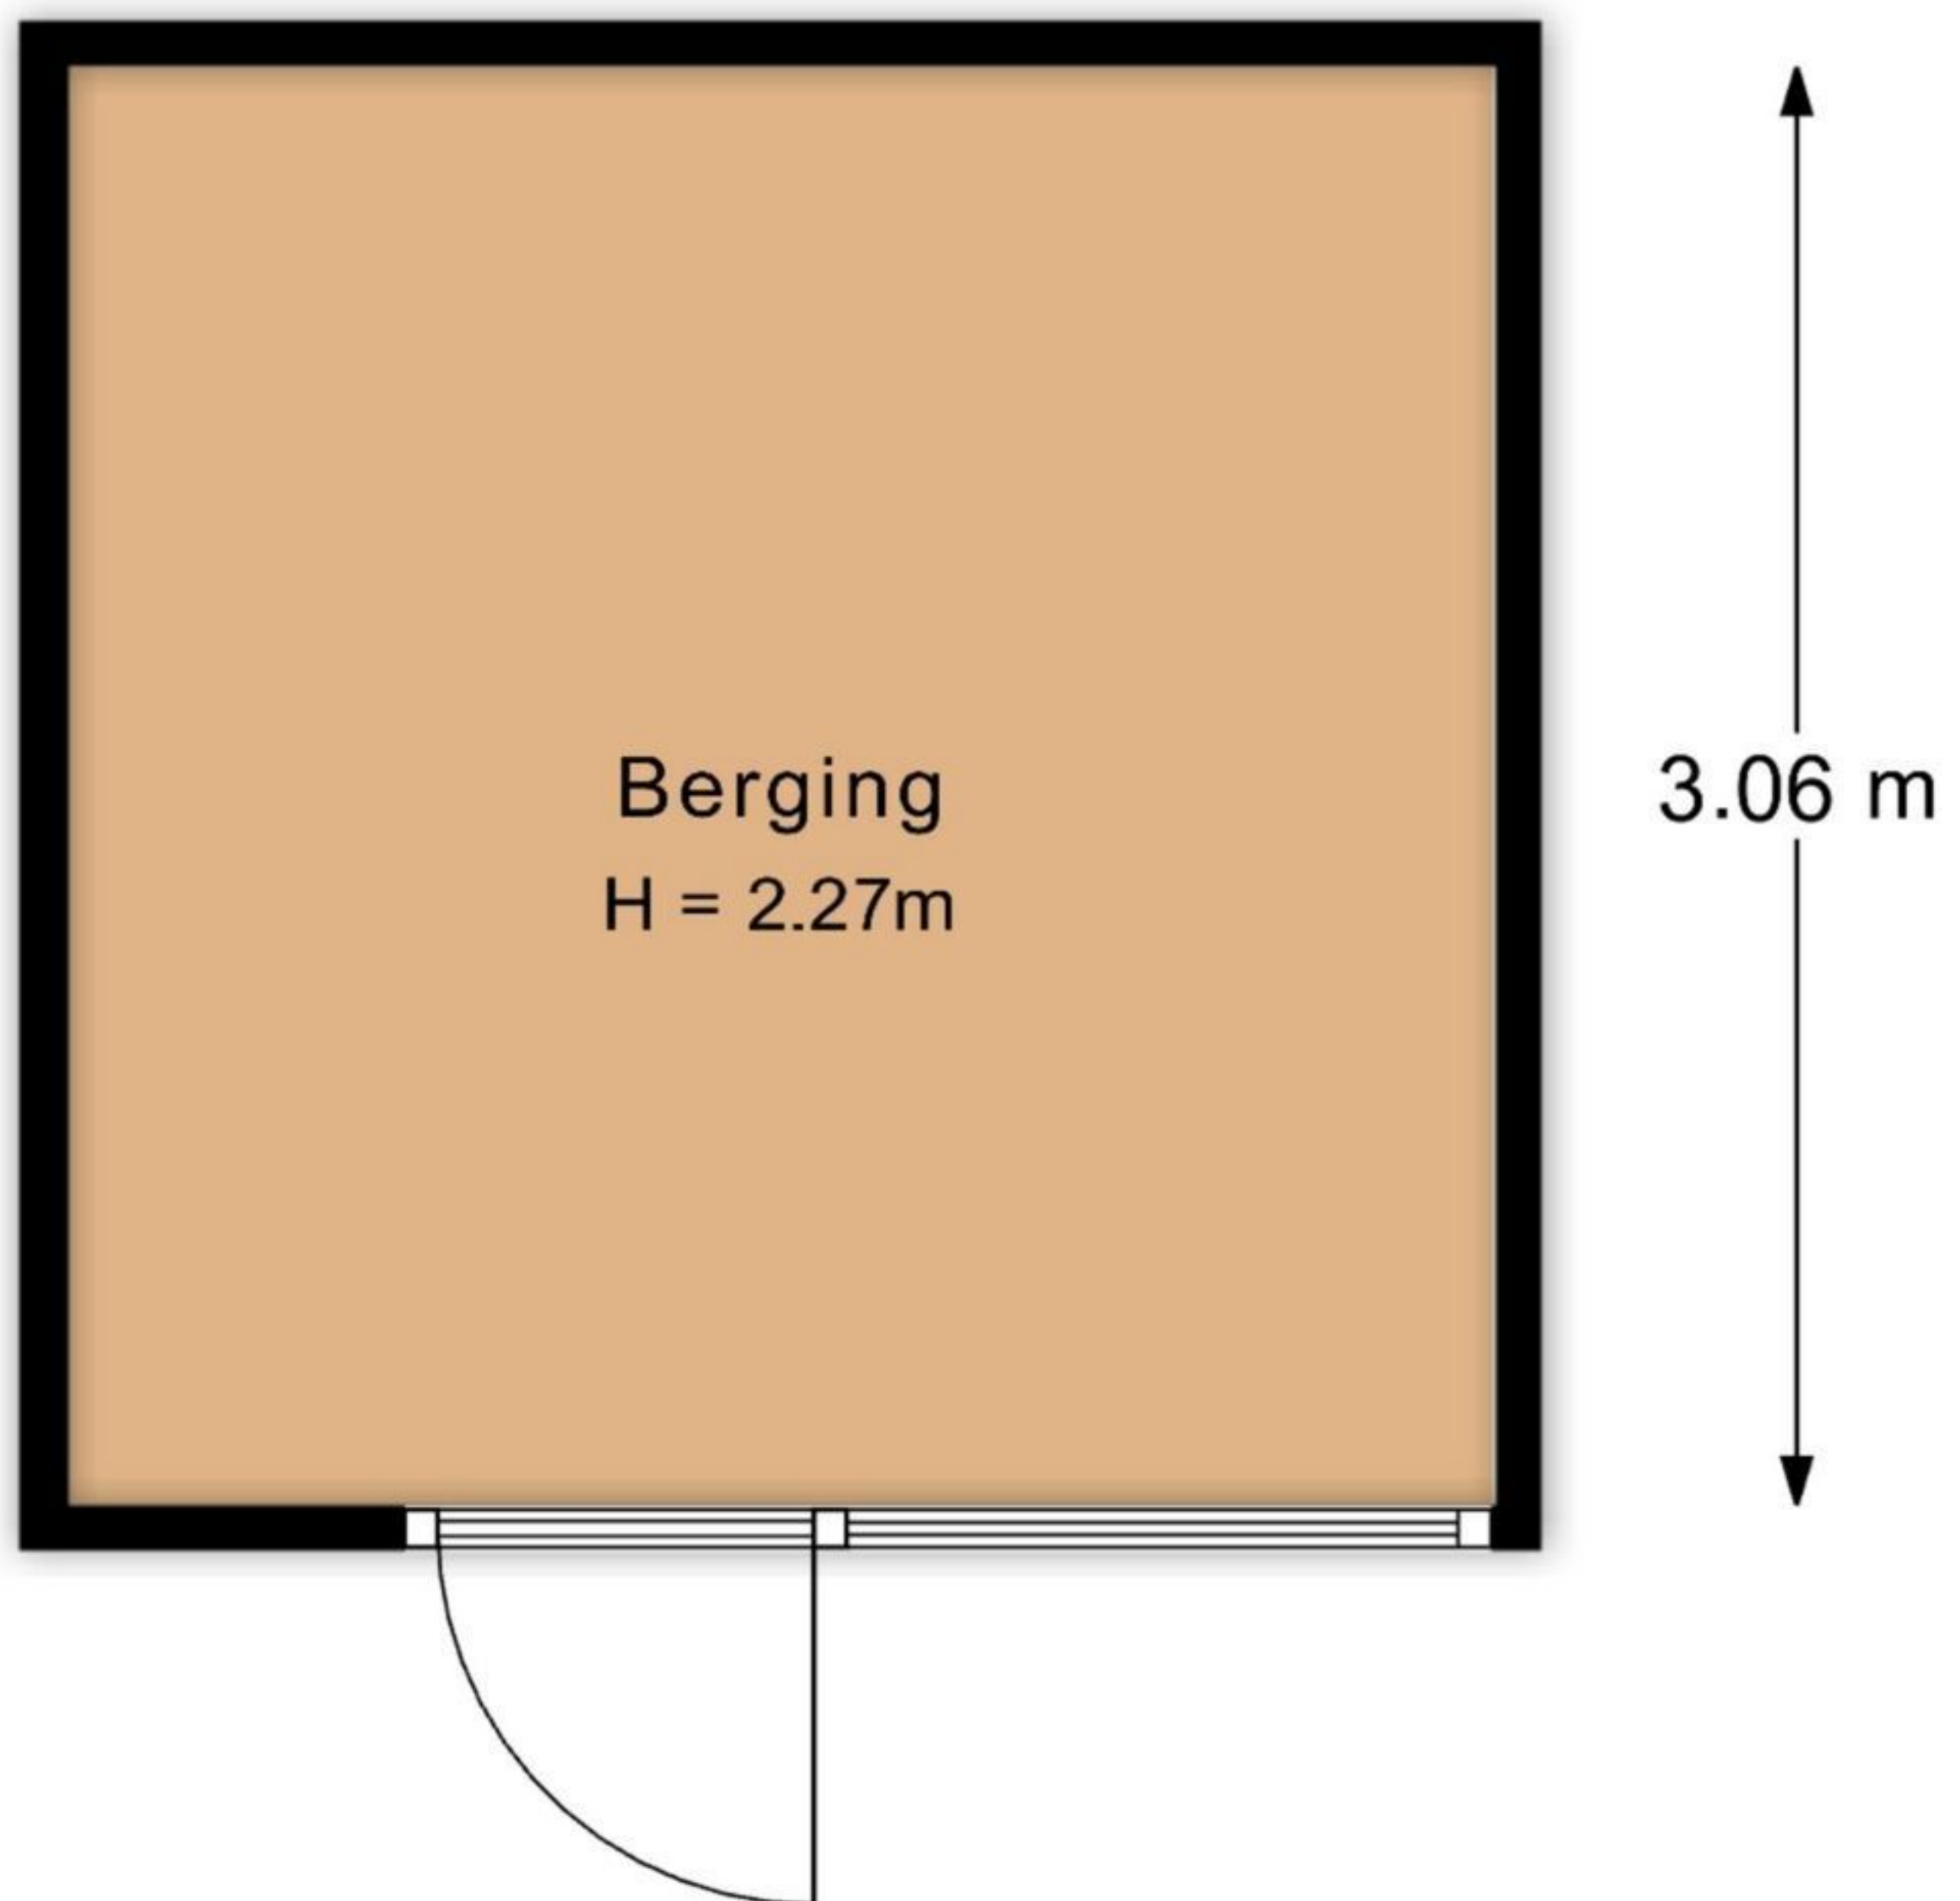

Rietdekkersdreef 306 te Apeldoorn  
1e verdieping

De plattegronden zijn met de grootste zorg samengesteld.  
Aan deze plattegronden kunnen geen rechten worden ontleend.

Rietdekkersdreef 306 te Apeldoorn  
Begane grond

7.02 m

2.53 m 1.65 m 2.55 m

De plattegronden zijn met de grootste zorg samengesteld.  
Aan deze plattegronden kunnen geen rechten worden ontleend.

Rietdekkersdreef 306 te Apeldoorn  
Berging

← 3.03 m →

De plattegronden zijn met de grootste zorg samengesteld.  
Aan deze plattegronden kunnen geen rechten worden ontleend.