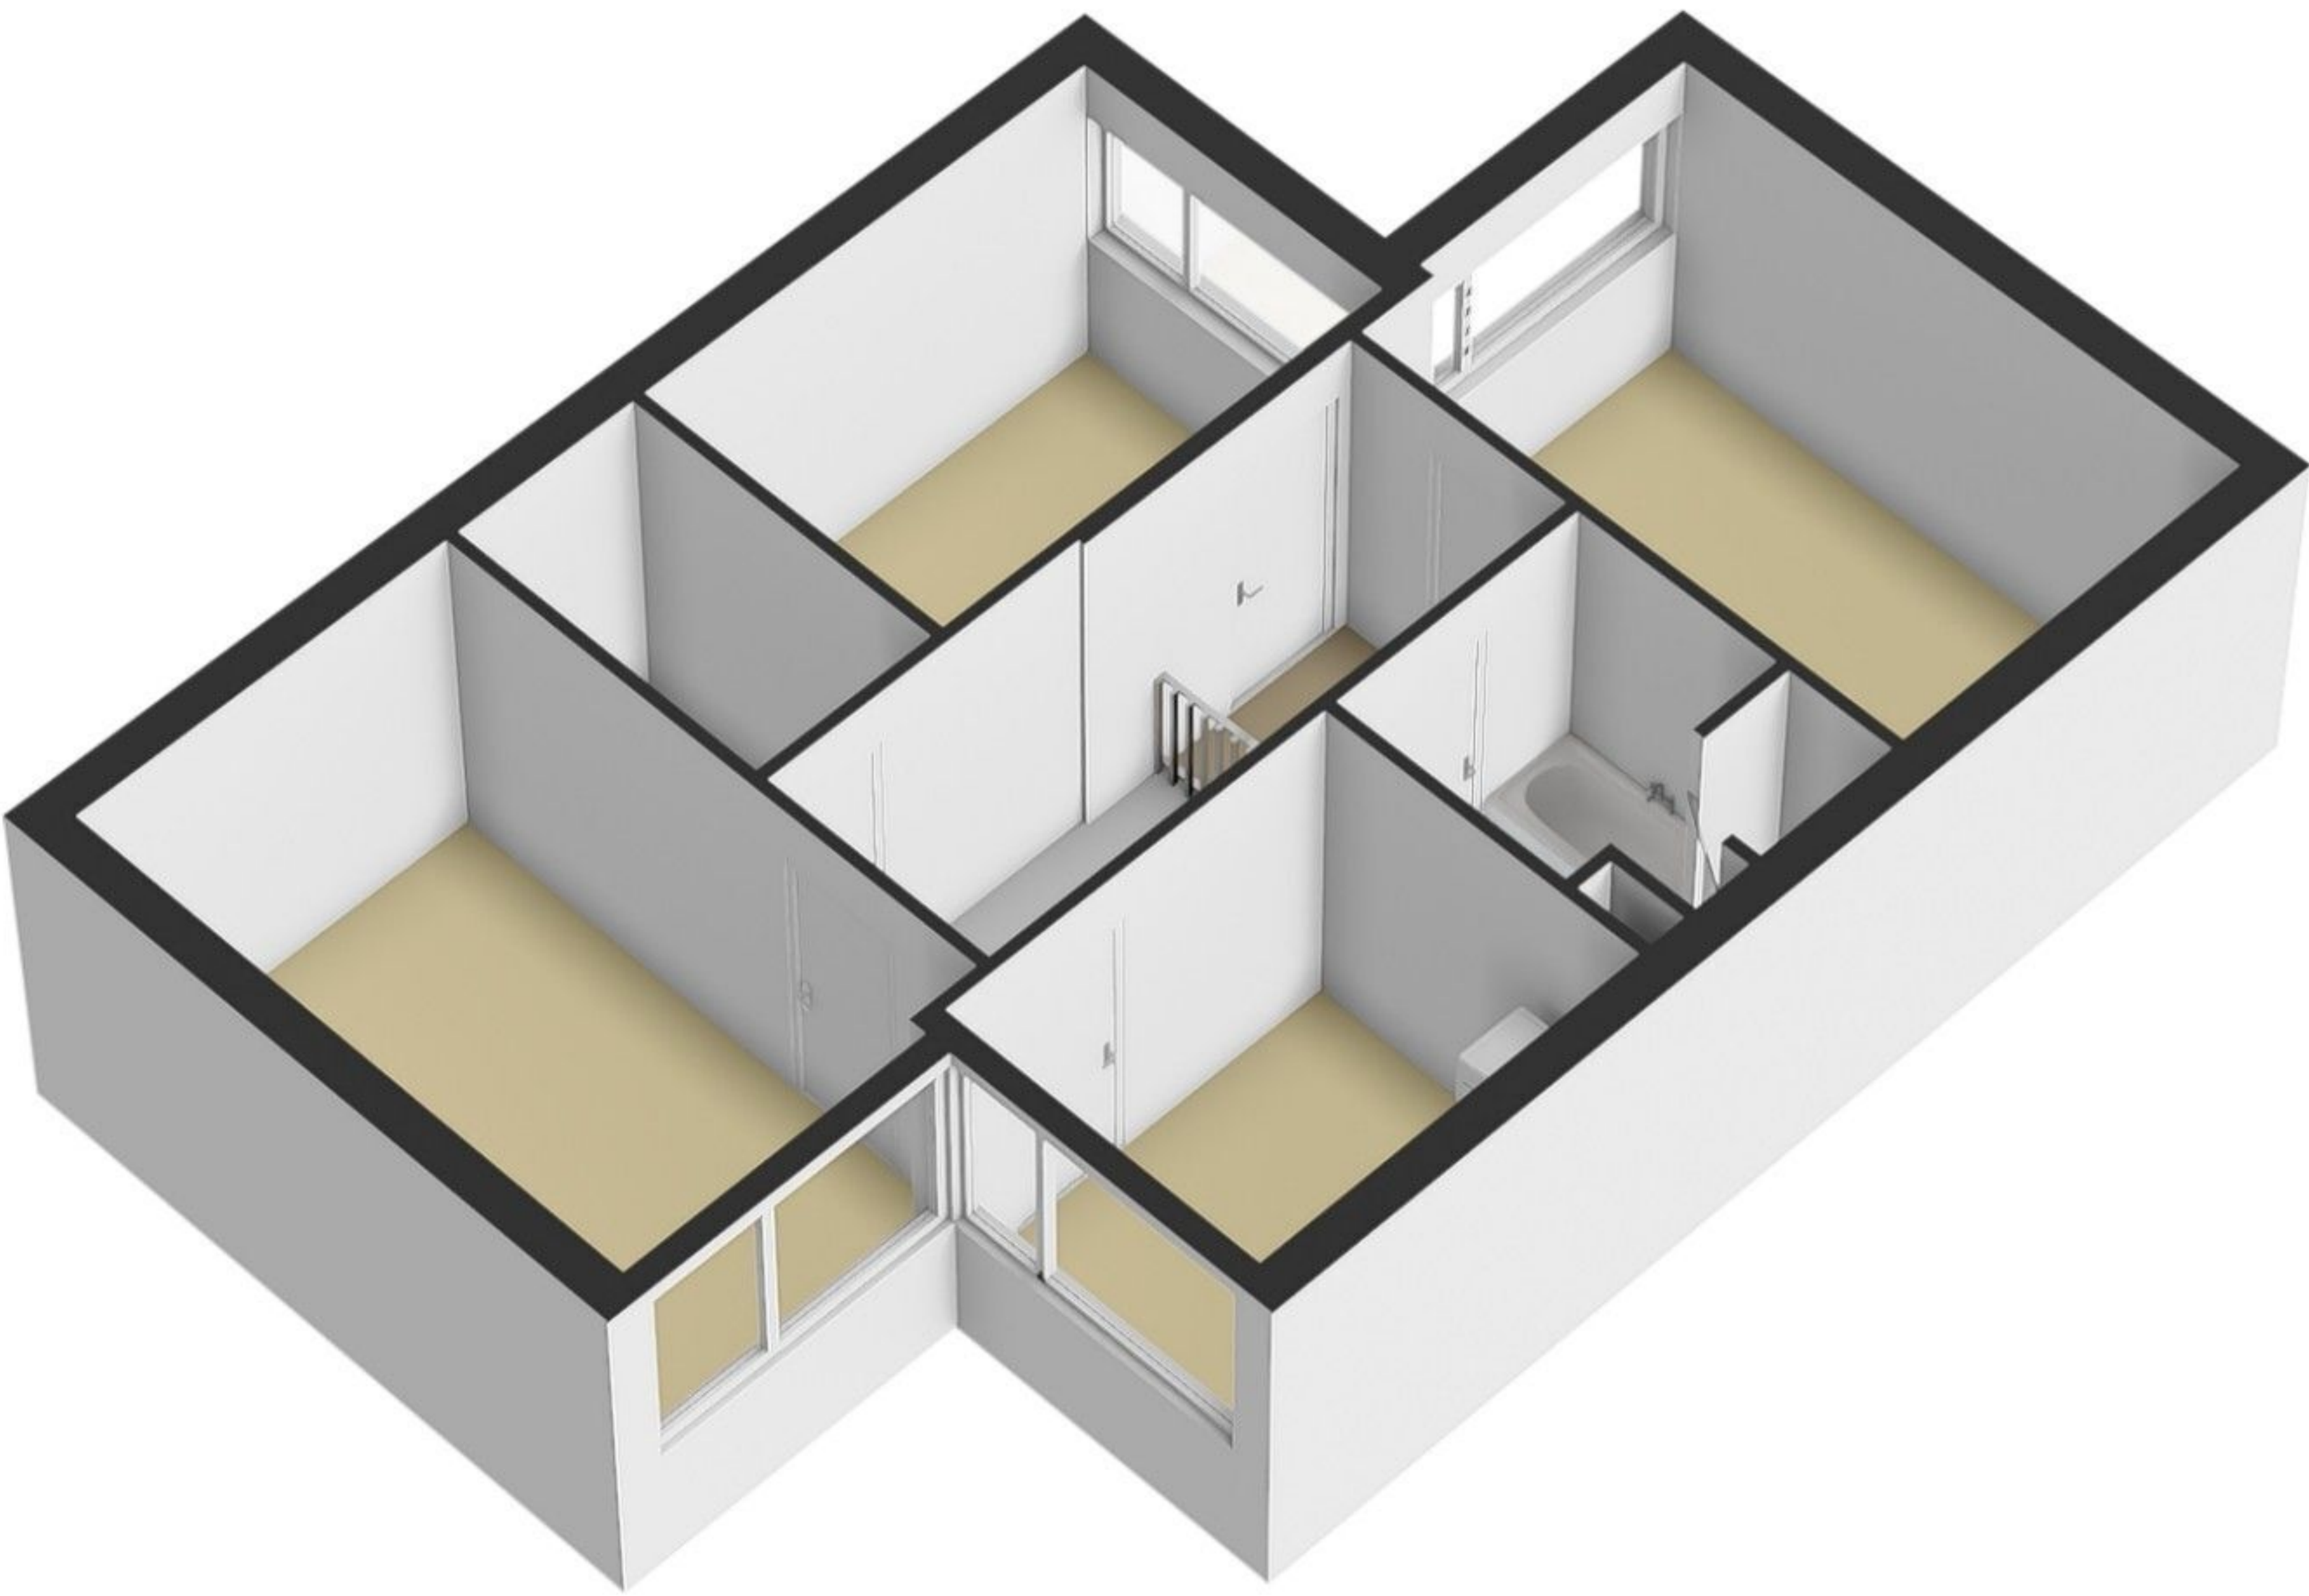

Rietdekkersdreef 306 te Apeldoorn  
1e verdieping

De plattegronden zijn met de grootste zorg samengesteld.  
Aan deze plattegronden kunnen geen rechten worden ontleend.

Rietdekkersdreef 306 te Apeldoorn  
Begane grond

7.02 m

2.53 m 1.65 m 2.55 m

De plattegronden zijn met de grootste zorg samengesteld.  
Aan deze plattegronden kunnen geen rechten worden ontleend.

Rietdekkersdreef 306 te Apeldoorn  
Berging

← 3.03 m →

De plattegronden zijn met de grootste zorg samengesteld.  
Aan deze plattegronden kunnen geen rechten worden ontleend.