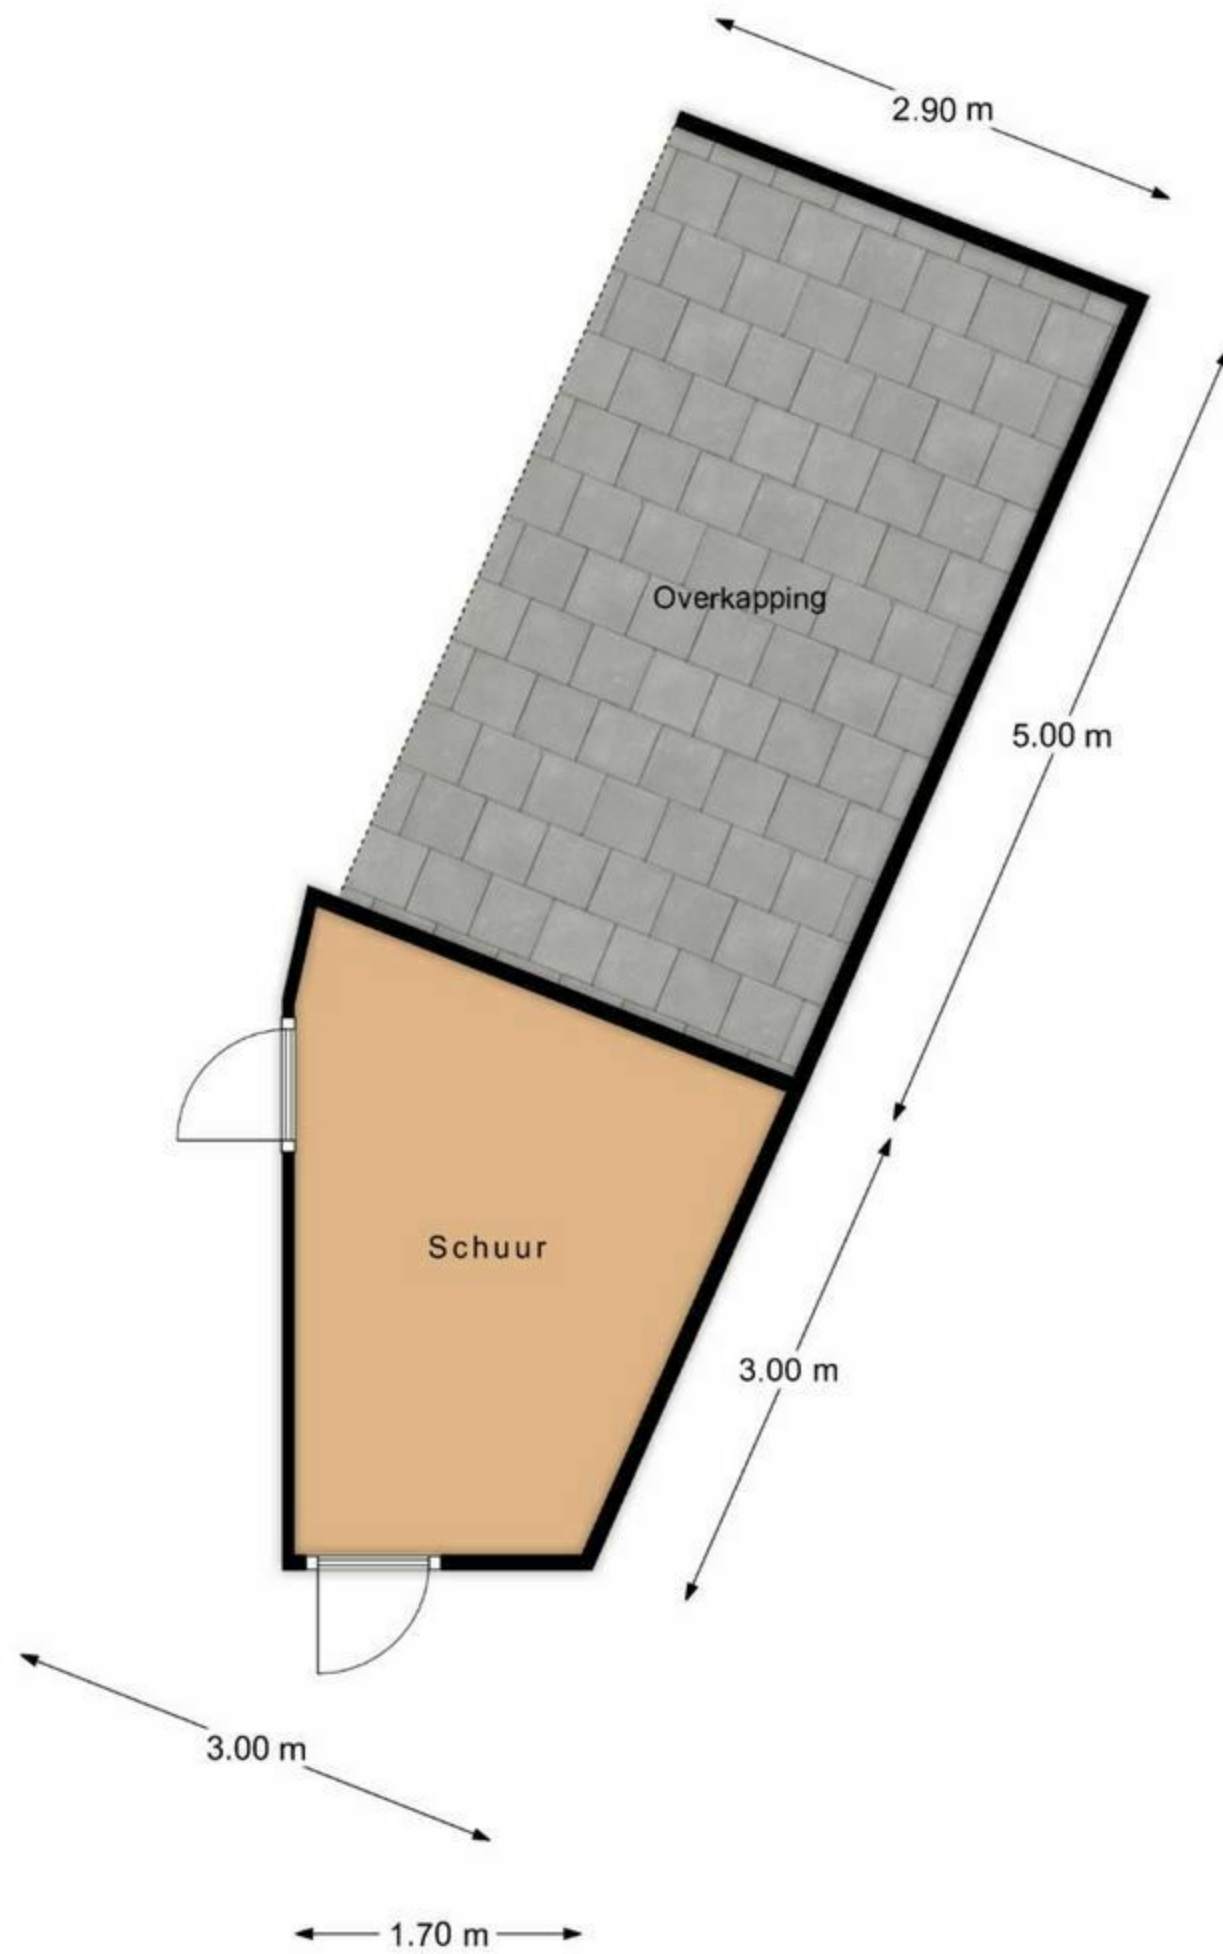

Rietmolenstraat 31, 7512XV Enschede
1e Verdieping

De plattegronden zijn met de grootste zorg samengesteld.
Aan deze plattegronden kunnen geen rechten worden ontleend.

Rietmolenstraat 31, 7512XV Enschede
Schoor/Overkapping