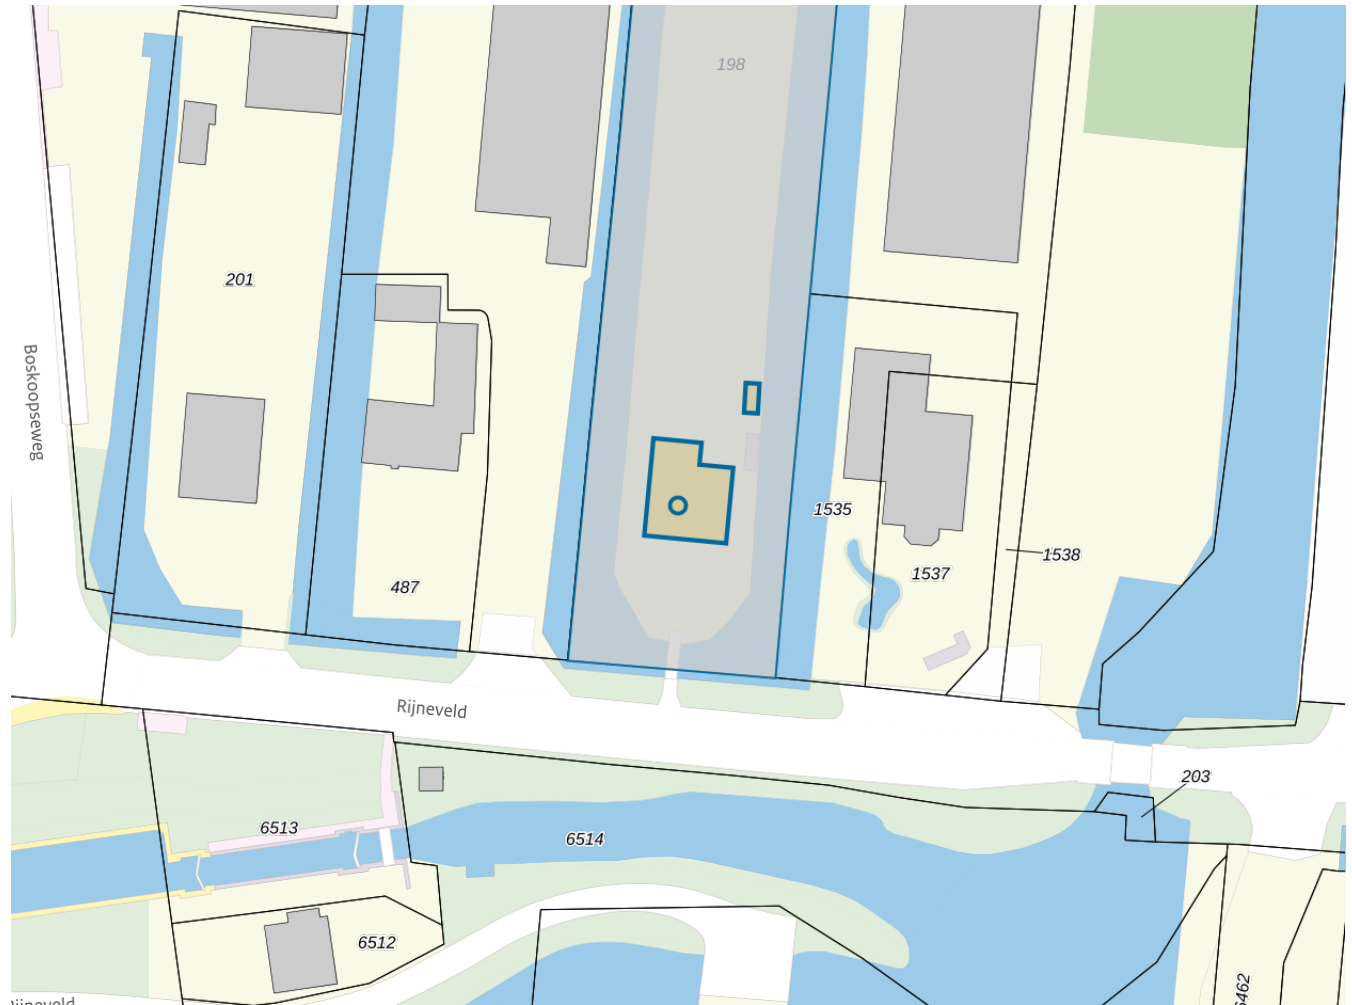

Adres

Adres Rijneveld 6
Postcode 2771XT
Woonplaats Boskoop

WOZ-Waarde

Identificatie 048434057276
Grondoppervlakte 2770m²

Peildatum	WOZ-waarde
01-01-2023	€ 606.000
01-01-2022	€ 573.000
01-01-2021	€ 507.000
01-01-2020	€ 455.000
01-01-2019	€ 388.000
01-01-2018	€ 379.000
01-01-2017	€ 352.000
01-01-2016	€ 305.000
01-01-2015	€ 302.000

Adres

Adres Rijneveld 6
Postcode 2771XT
Woonplaats Boskoop

Kenmerken

Bouwjaar 1882
Gebruiksdoel woonfunctie
Oppervlakte 114m²

De WOZ-waarden worden bij beschikking vastgesteld door de gemeenten en langs elektronische weg in het loket geladen. Incidentele afwijkingen ten opzichte van de gegevens van de gemeente zijn mogelijk. Aan de WOZ-waarden en overige gegevens in dit loket kunnen geen rechten worden ontleend. Het gebruik van het loket en de gegevens geschiedt op eigen risico. Het ministerie van Financiën is niet aanspreekbaar op schade direct of indirect als gevolg van het gebruik van het loket, de daarin opgenomen gegevens, of de vervaardigde afdrucken.