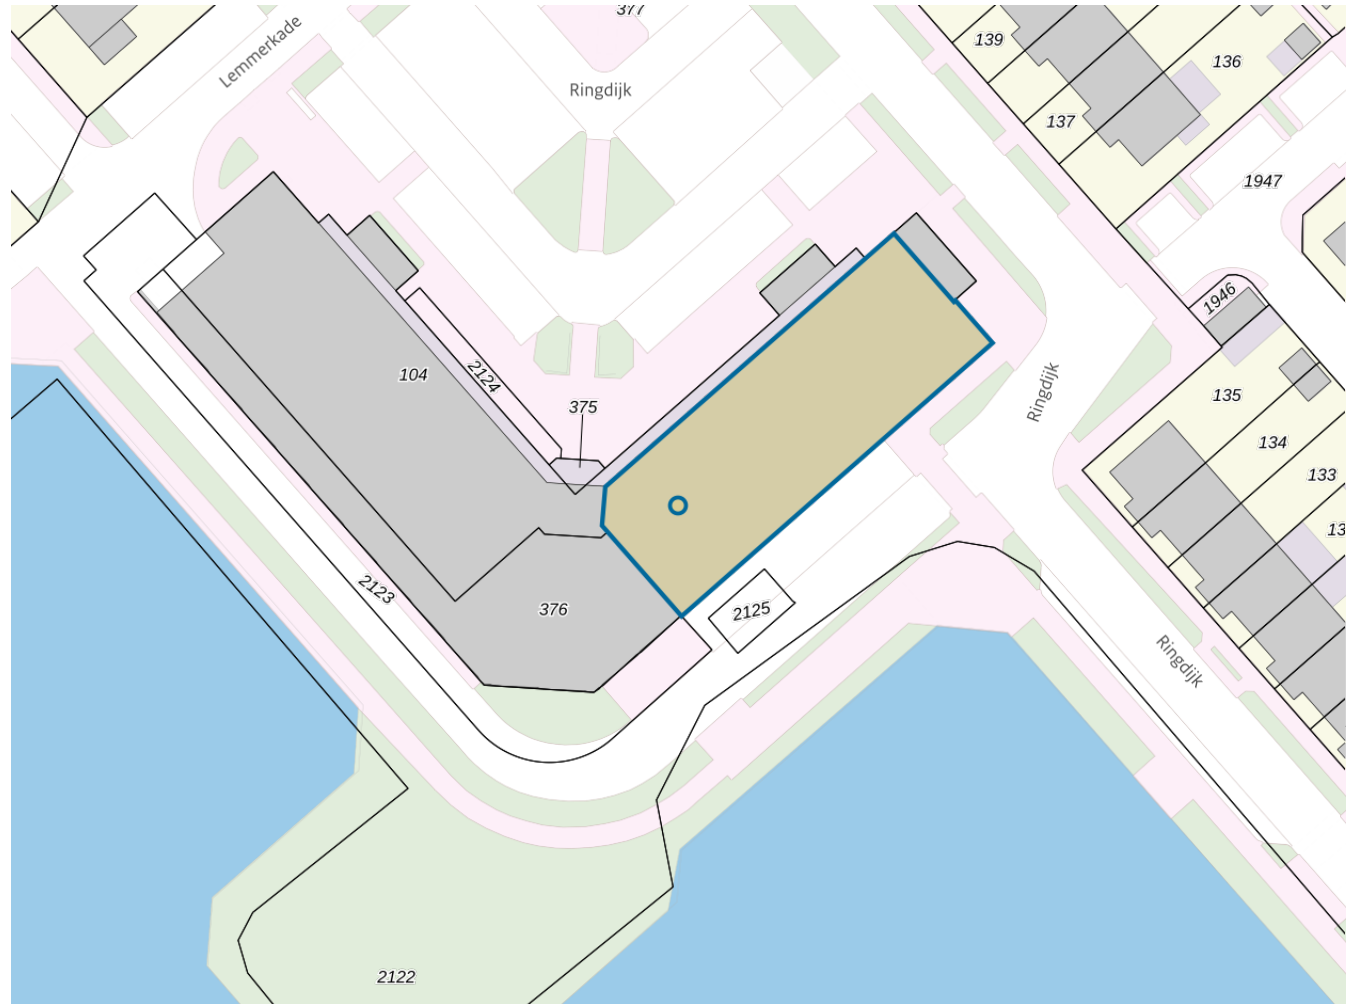

Adres

Adres Ringdijk 84
Postcode 8244BC
Woonplaats Lelystad

WOZ-Waarde

Identificatie 099500015533
Grondoppervlakte 0m²

Peildatum	WOZ-waarde
01-01-2023	€ 234.000
01-01-2022	€ 228.000
01-01-2021	€ 156.000
01-01-2020	€ 146.000
01-01-2019	€ 129.000
01-01-2018	€ 114.000
01-01-2017	€ 95.000
01-01-2016	€ 93.000
01-01-2015	€ 63.000