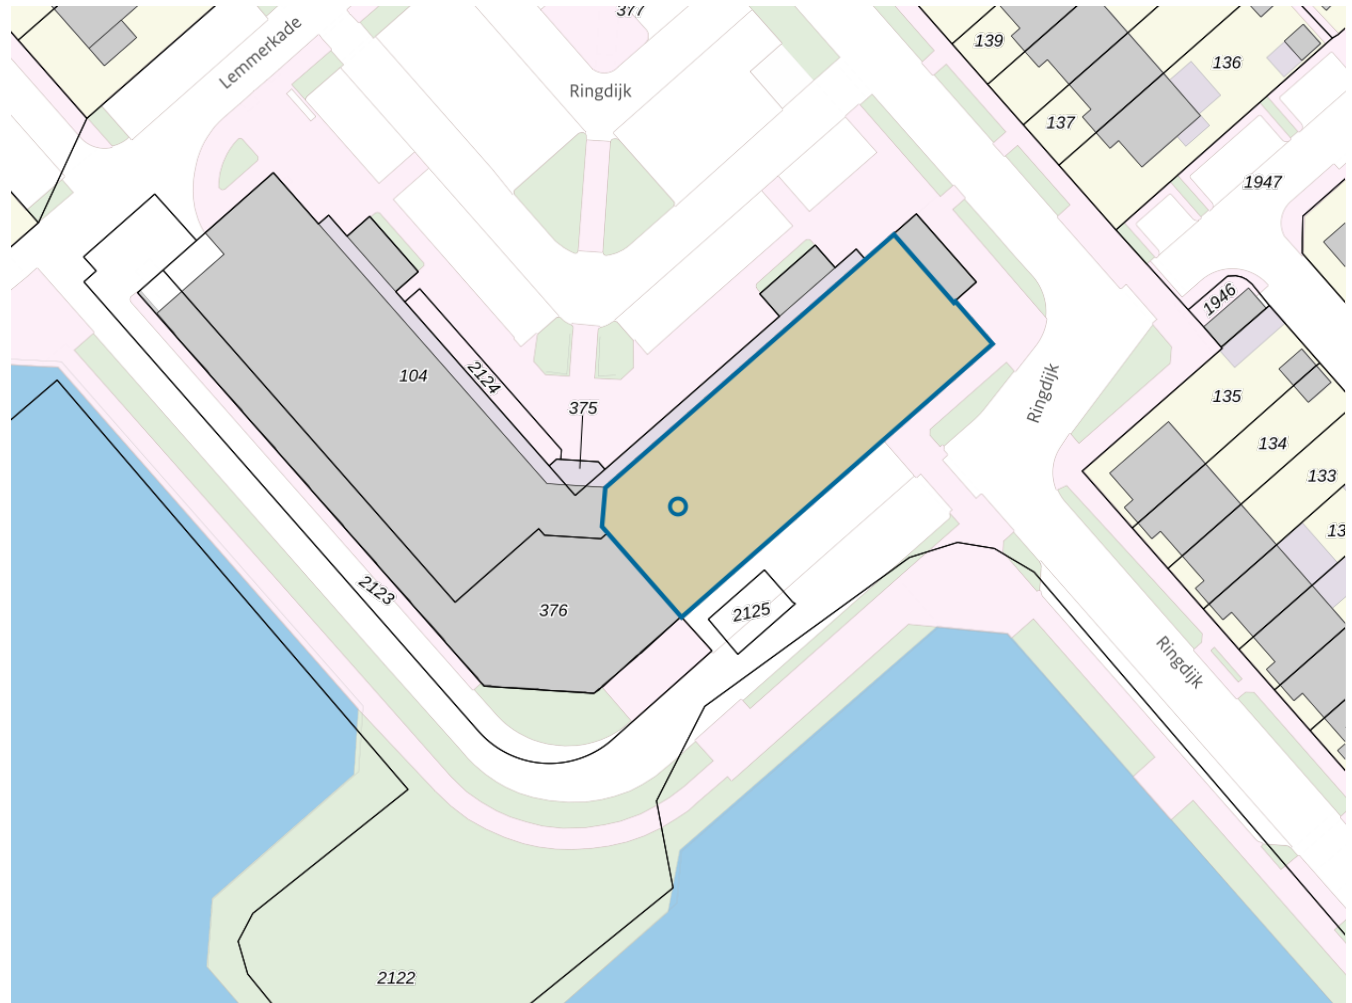

Adres

Adres Ringdijk 84
Postcode 8244BC
Woonplaats Lelystad

WOZ-Waarde

Identificatie 099500015533
Grondoppervlakte 0m²

Peildatum	WOZ-waarde
01-01-2023	€ 234.000
01-01-2022	€ 228.000
01-01-2021	€ 156.000
01-01-2020	€ 146.000
01-01-2019	€ 129.000
01-01-2018	€ 114.000
01-01-2017	€ 95.000
01-01-2016	€ 93.000
01-01-2015	€ 63.000

Adres

Adres Ringdijk 84
Postcode 8244BC
Woonplaats Lelystad

Kenmerken

Bouwjaar 1983
Gebruiksdoel woonfunctie
Oppervlakte 78m²

De WOZ-waarden worden bij beschikking vastgesteld door de gemeenten en langs elektronische weg in het loket geladen. Incidentele afwijkingen ten opzichte van de gegevens van de gemeente zijn mogelijk. Aan de WOZ-waarden en overige gegevens in dit loket kunnen geen rechten worden ontleend. Het gebruik van het loket en de gegevens geschiedt op eigen risico. Het ministerie van Financiën is niet aanspreekbaar op schade direct of indirect als gevolg van het gebruik van het loket, de daarin opgenomen gegevens, of de vervaardigde afdrucken.